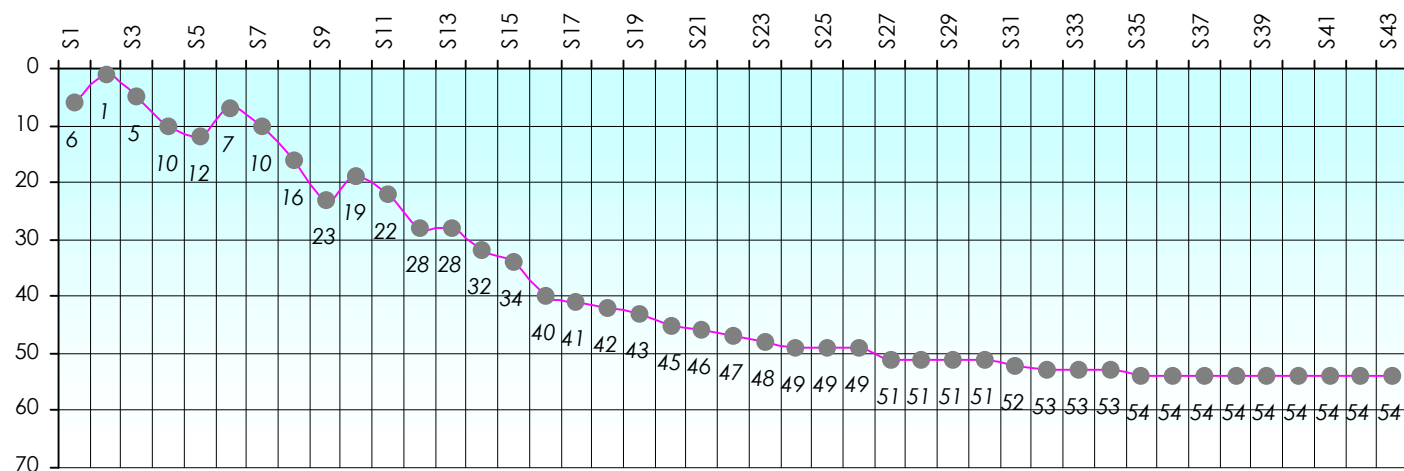

Classement Général

Septembre 2015				Octobre 2015				Novembre 2015				Décembre 2015				
S1	S2	S3	S4	S5	S6	S7	S8	S9	S10	S11	S12	S13	S14	S15	S16	S17

Janvier 2016				Février 2016				Mars 2016				Avril 2016				Mai 2016				Juin 2016					
S18	S19	S20	S21	S22	S23	S24	S25	S26	S27	S28	S29	S30	S31	S32	S33	S34	S35	S36	S37	S38	S39	S40	S41	S42	S43