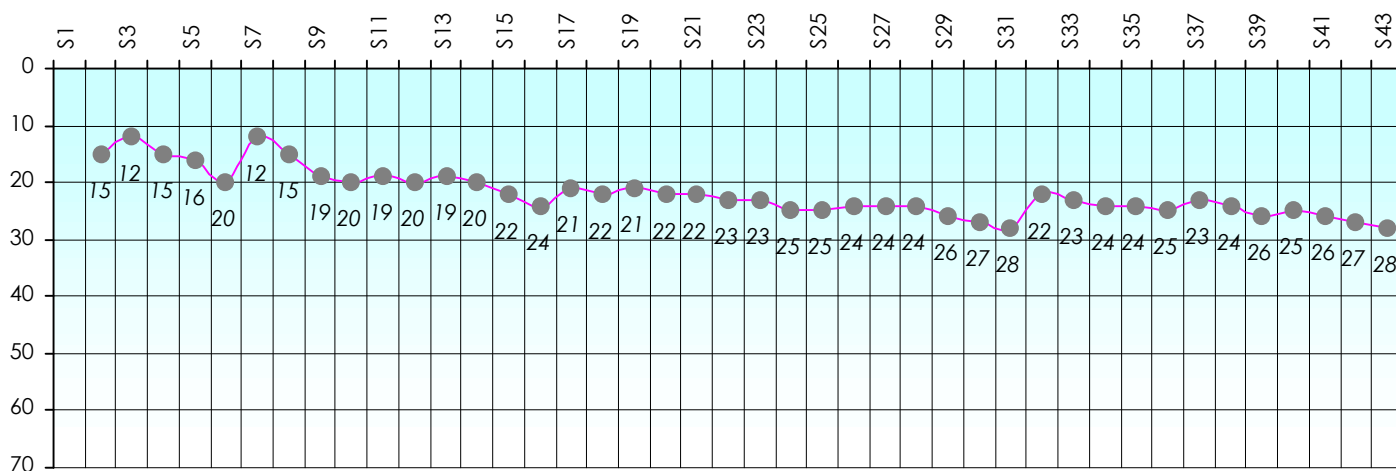

Classement Général

Septembre 2015				Octobre 2015				Novembre 2015				Décembre 2015				
S1	S2	S3	S4	S5	S6	S7	S8	S9	S10	S11	S12	S13	S14	S15	S16	S17

Janvier 2016				Février 2016				Mars 2016				Avril 2016				Mai 2016				Juin 2016					
S18	S19	S20	S21	S22	S23	S24	S25	S26	S27	S28	S29	S30	S31	S32	S33	S34	S35	S36	S37	S38	S39	S40	S41	S42	S43