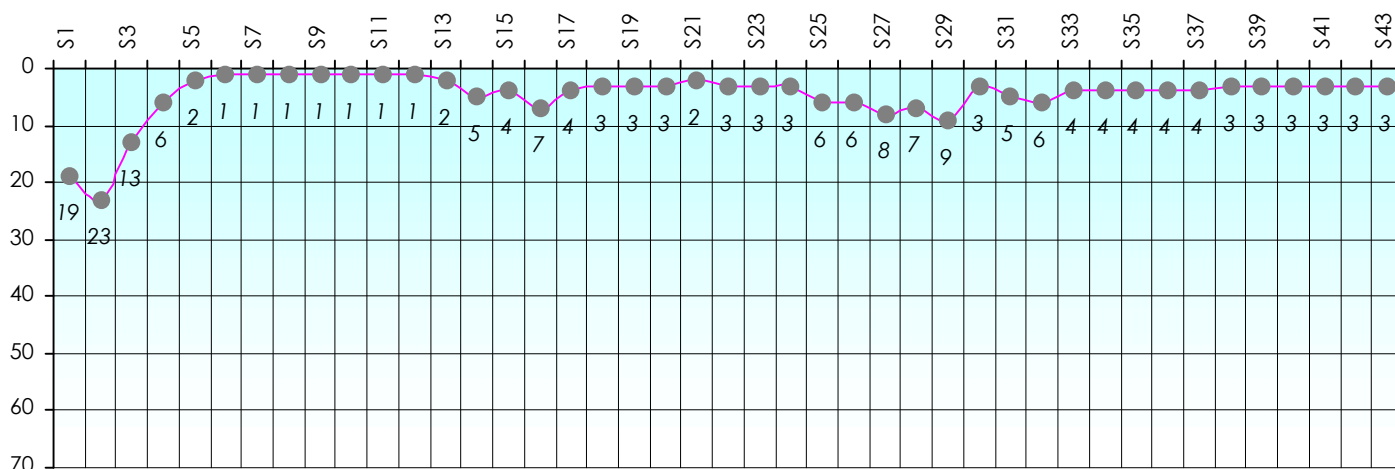

Classement Général

Septembre 2015			Octobre 2015				Novembre 2015				Décembre 2015					
S1	S2	S3	S4	S5	S6	S7	S8	S9	S10	S11	S12	S13	S14	S15	S16	S17

Janvier 2016			Février 2016				Mars 2016				Avril 2016				Mai 2016			Juin 2016							
S18	S19	S20	S21	S22	S23	S24	S25	S26	S27	S28	S29	S30	S31	S32	S33	S34	S35	S36	S37	S38	S39	S40	S41	S42	S43