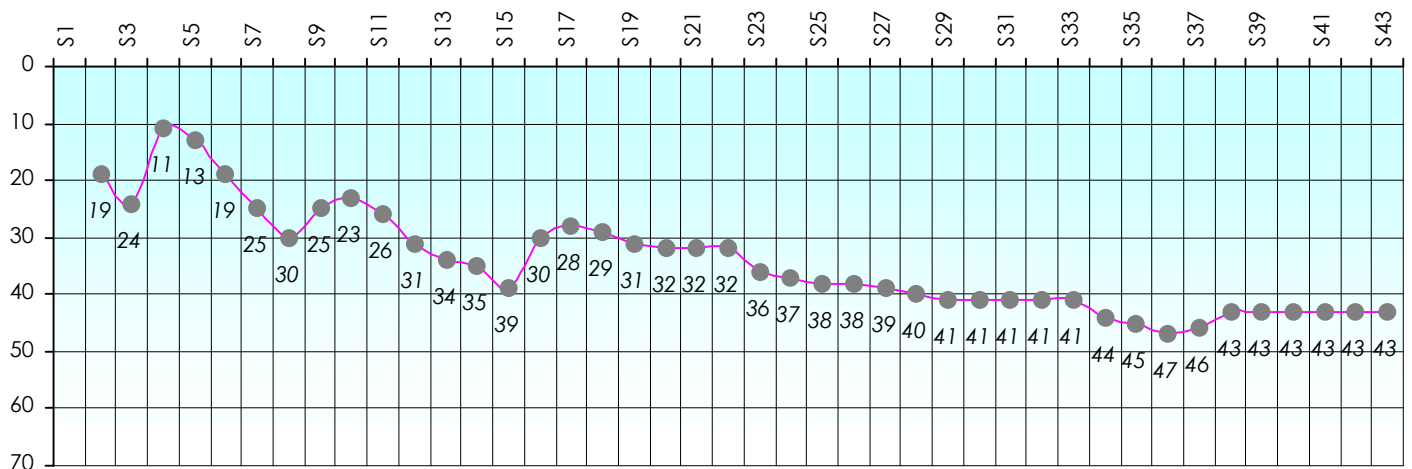

Classement Général

Septembre 2015			Octobre 2015			Novembre 2015			Décembre 2015							
S1	S2	S3	S4	S5	S6	S7	S8	S9	S10	S11	S12	S13	S14	S15	S16	S17

Janvier 2016			Février 2016			Mars 2016			Avril 2016			Mai 2016			Juin 2016										
S18	S19	S20	S21	S22	S23	S24	S25	S26	S27	S28	S29	S30	S31	S32	S33	S34	S35	S36	S37	S38	S39	S40	S41	S42	S43