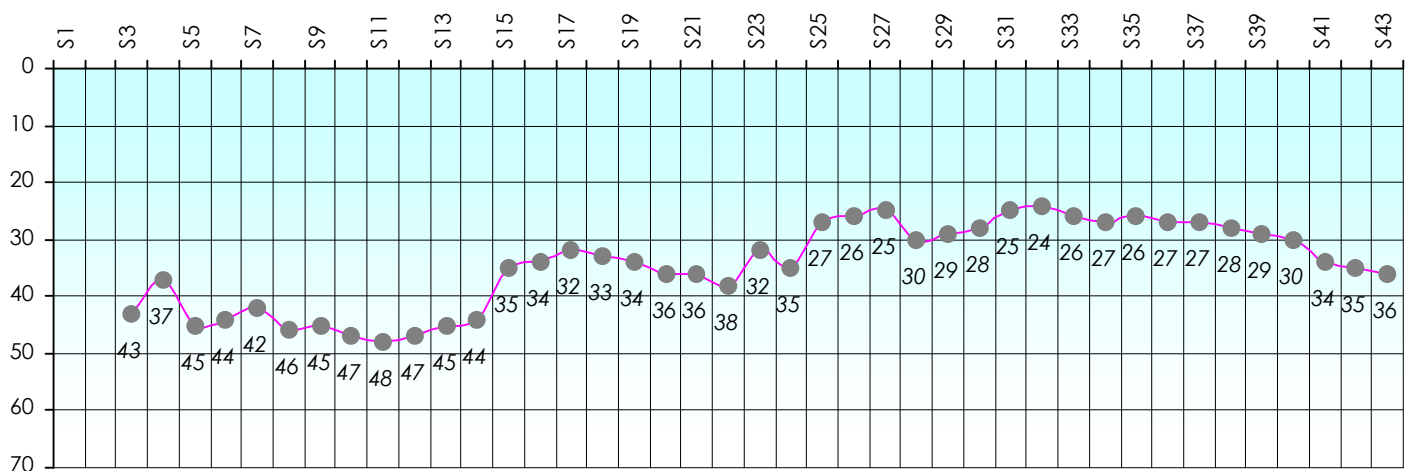

Classement Général

Septembre 2015				Octobre 2015				Novembre 2015				Décembre 2015			
S1	S2	S3	S4	S5	S6	S7	S8	S9	S10	S11	S12	S13	S14	S15	S17

Janvier 2016				Février 2016				Mars 2016				Avril 2016				Mai 2016				Juin 2016					
S18	S19	S20	S21	S22	S23	S24	S25	S26	S27	S28	S29	S30	S31	S32	S33	S34	S35	S36	S37	S38	S39	S40	S41	S42	S43