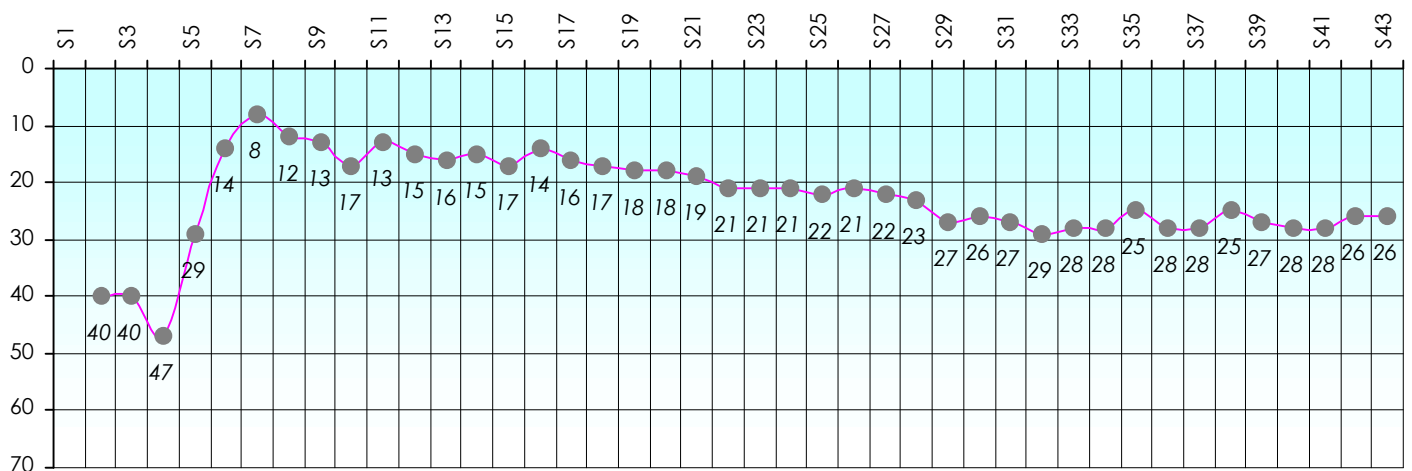

Classement Général

Septembre 2015				Octobre 2015				Novembre 2015				Décembre 2015				
S1	S2	S3	S4	S5	S6	S7	S8	S9	S10	S11	S12	S13	S14	S15	S16	S17

Janvier 2016				Février 2016				Mars 2016				Avril 2016				Mai 2016				Juin 2016					
S18	S19	S20	S21	S22	S23	S24	S25	S26	S27	S28	S29	S30	S31	S32	S33	S34	S35	S36	S37	S38	S39	S40	S41	S42	S43