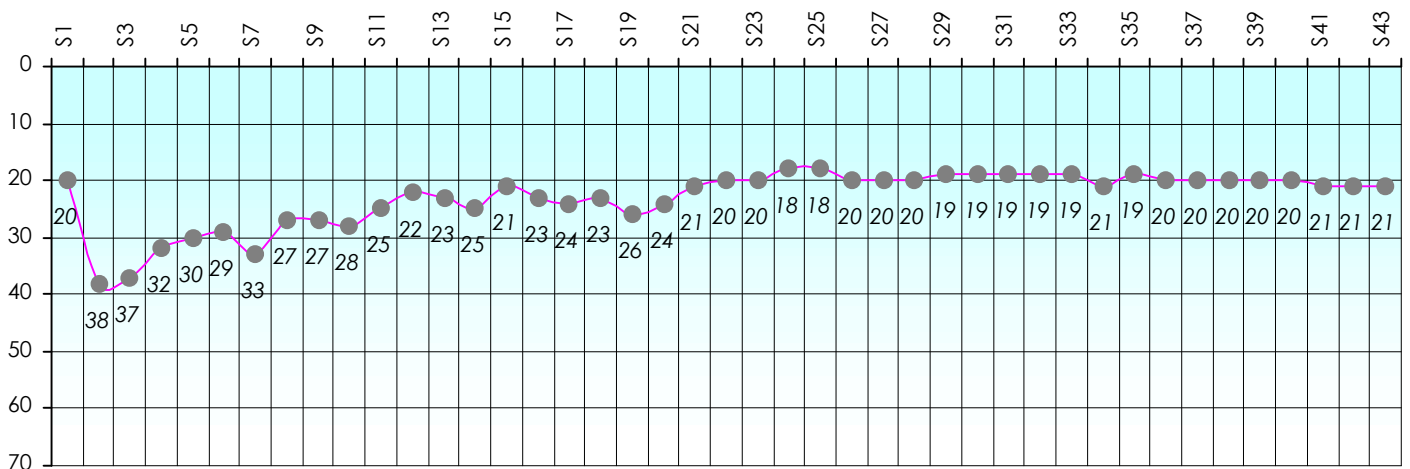

Classement Général

Septembre 2015				Octobre 2015				Novembre 2015				Décembre 2015			
S1	S2	S3	S4	S5	S6	S7	S8	S9	S10	S11	S12	S13	S14	S15	S17

Janvier 2016				Février 2016				Mars 2016				Avril 2016				Mai 2016				Juin 2016					
S18	S19	S20	S21	S22	S23	S24	S25	S26	S27	S28	S29	S30	S31	S32	S33	S34	S35	S36	S37	S38	S39	S40	S41	S42	S43