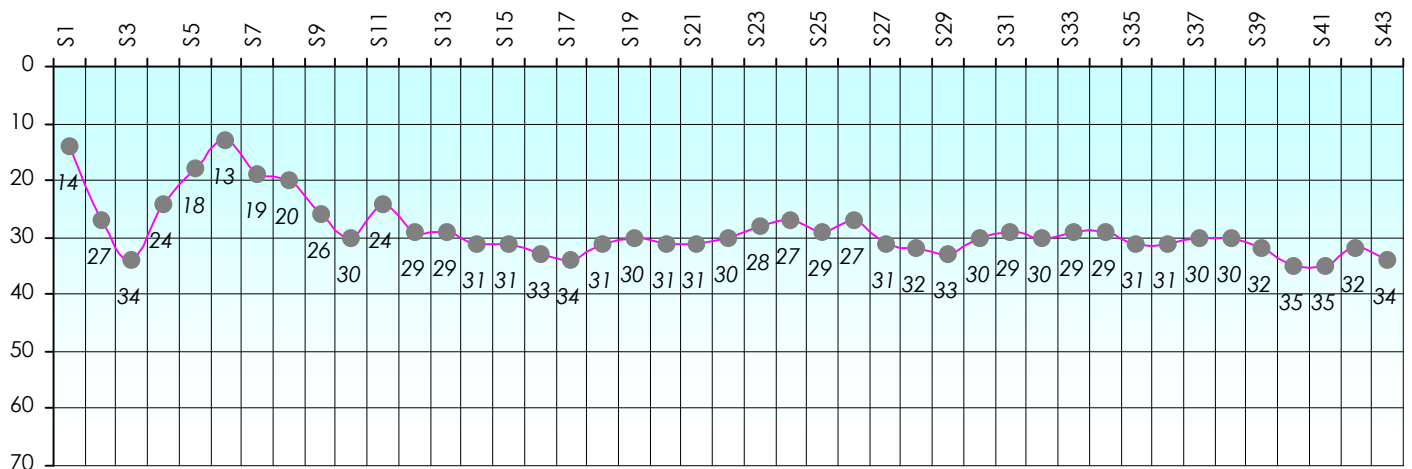

Classement Général

Septembre 2015				Octobre 2015				Novembre 2015				Décembre 2015				
S1	S2	S3	S4	S5	S6	S7	S8	S9	S10	S11	S12	S13	S14	S15	S16	S17

Janvier 2016				Février 2016				Mars 2016				Avril 2016				Mai 2016				Juin 2016					
S18	S19	S20	S21	S22	S23	S24	S25	S26	S27	S28	S29	S30	S31	S32	S33	S34	S35	S36	S37	S38	S39	S40	S41	S42	S43