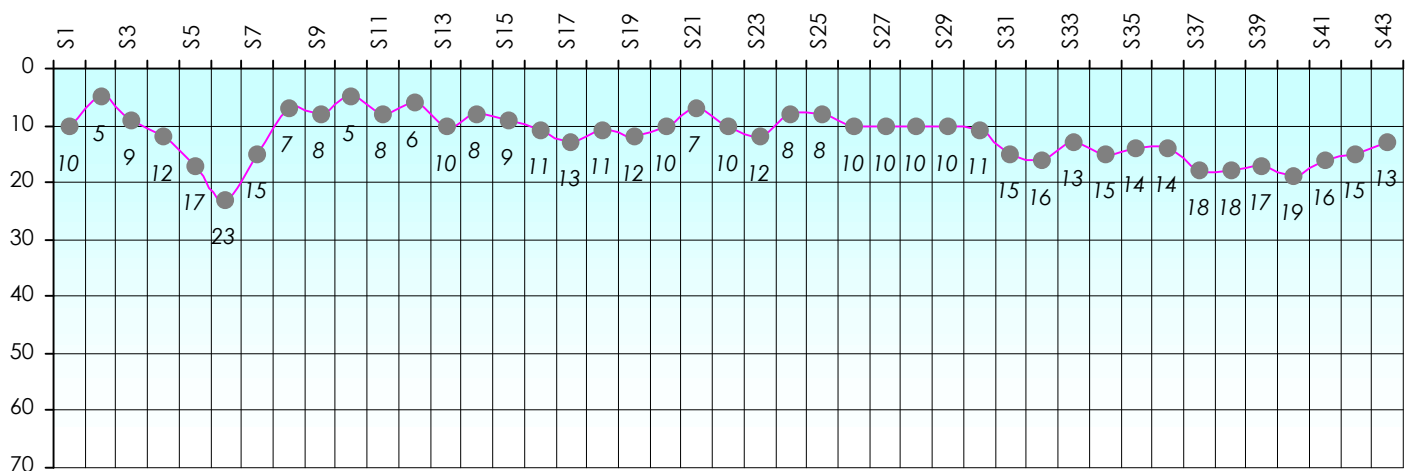

Classement Général

Septembre 2015				Octobre 2015				Novembre 2015				Décembre 2015				
S1	S2	S3	S4	S5	S6	S7	S8	S9	S10	S11	S12	S13	S14	S15	S16	S17

Janvier 2016				Février 2016				Mars 2016				Avril 2016				Mai 2016				Juin 2016					
S18	S19	S20	S21	S22	S23	S24	S25	S26	S27	S28	S29	S30	S31	S32	S33	S34	S35	S36	S37	S38	S39	S40	S41	S42	S43