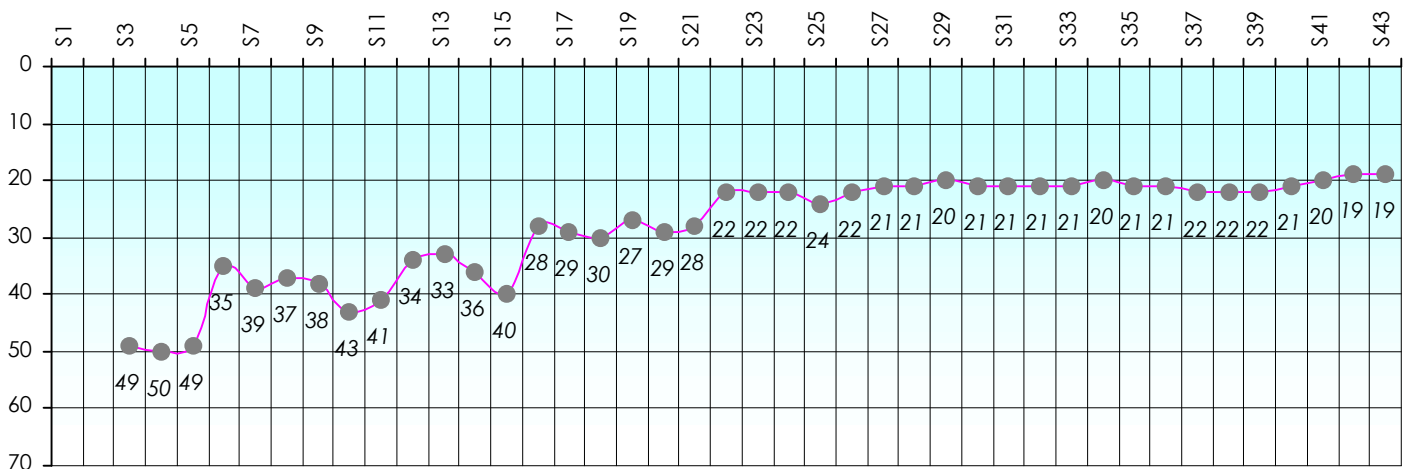

Classement Général

Septembre 2015				Octobre 2015				Novembre 2015				Décembre 2015				
S1	S2	S3	S4	S5	S6	S7	S8	S9	S10	S11	S12	S13	S14	S15	S16	S17

Janvier 2016				Février 2016				Mars 2016				Avril 2016				Mai 2016				Juin 2016					
S18	S19	S20	S21	S22	S23	S24	S25	S26	S27	S28	S29	S30	S31	S32	S33	S34	S35	S36	S37	S38	S39	S40	S41	S42	S43