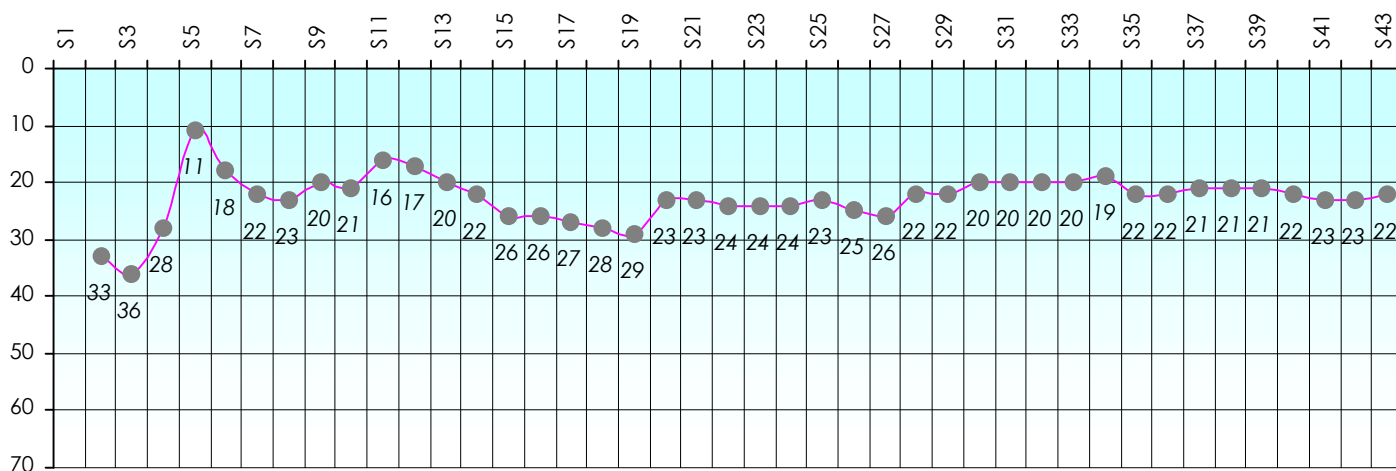

Classement Général

Septembre 2015			Octobre 2015				Novembre 2015				Décembre 2015					
S1	S2	S3	S4	S5	S6	S7	S8	S9	S10	S11	S12	S13	S14	S15	S16	S17

Janvier 2016			Février 2016			Mars 2016			Avril 2016			Mai 2016			Juin 2016										
S18	S19	S20	S21	S22	S23	S24	S25	S26	S27	S28	S29	S30	S31	S32	S33	S34	S35	S36	S37	S38	S39	S40	S41	S42	S43