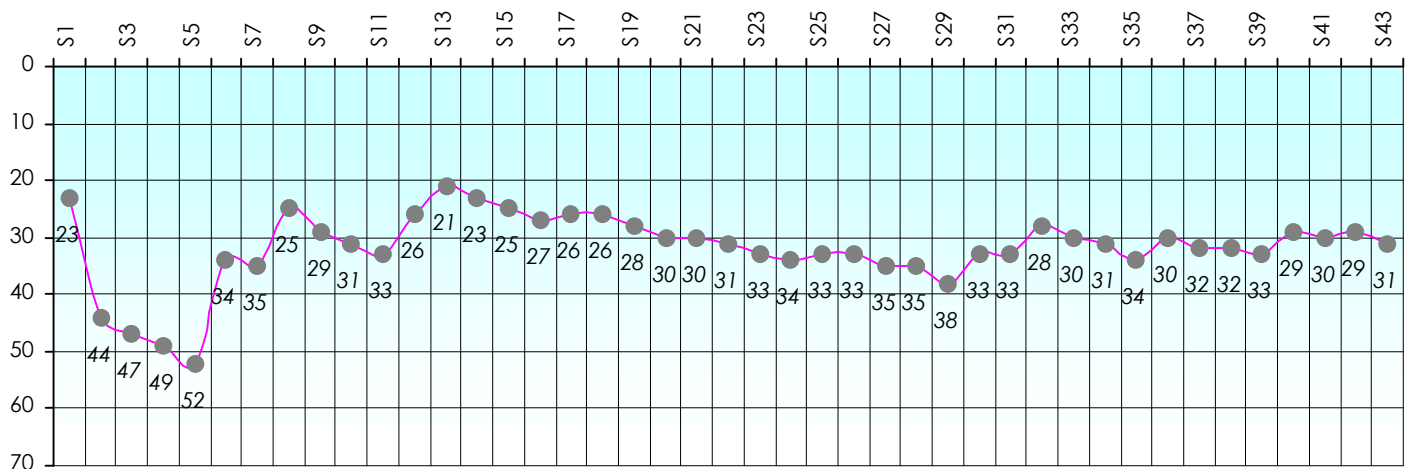

Classement Général

Septembre 2015				Octobre 2015				Novembre 2015				Décembre 2015			
S1	S2	S3	S4	S5	S6	S7	S8	S9	S10	S11	S12	S13	S14	S15	S17

Janvier 2016				Février 2016				Mars 2016				Avril 2016				Mai 2016				Juin 2016					
S18	S19	S20	S21	S22	S23	S24	S25	S26	S27	S28	S29	S30	S31	S32	S33	S34	S35	S36	S37	S38	S39	S40	S41	S42	S43