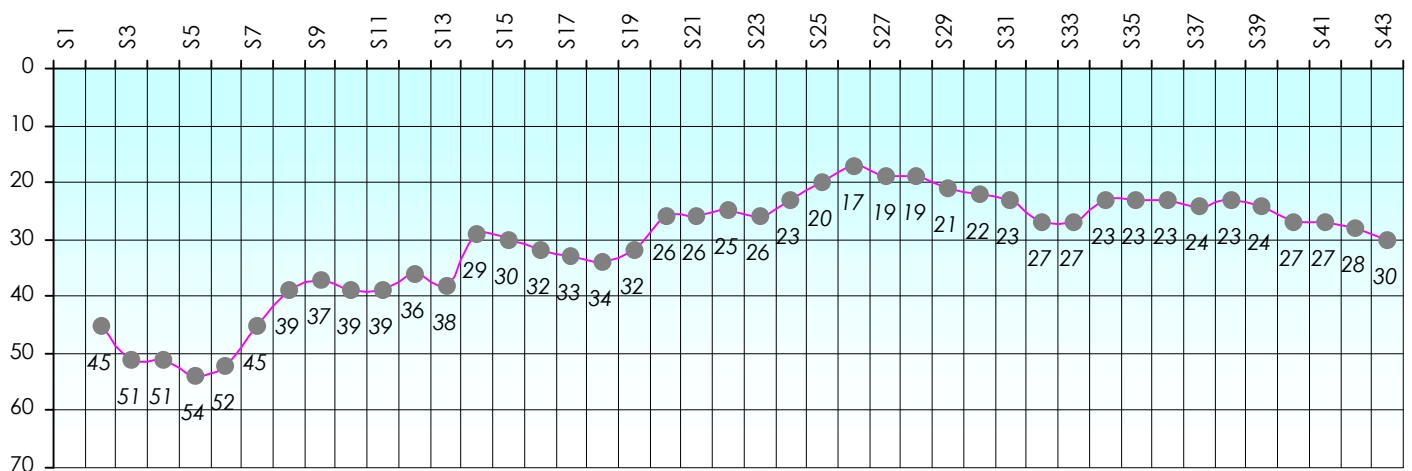

Classement Général

Septembre 2015				Octobre 2015				Novembre 2015				Décembre 2015				
S1	S2	S3	S4	S5	S6	S7	S8	S9	S10	S11	S12	S13	S14	S15	S16	S17

Janvier 2016				Février 2016				Mars 2016				Avril 2016				Mai 2016				Juin 2016					
S18	S19	S20	S21	S22	S23	S24	S25	S26	S27	S28	S29	S30	S31	S32	S33	S34	S35	S36	S37	S38	S39	S40	S41	S42	S43