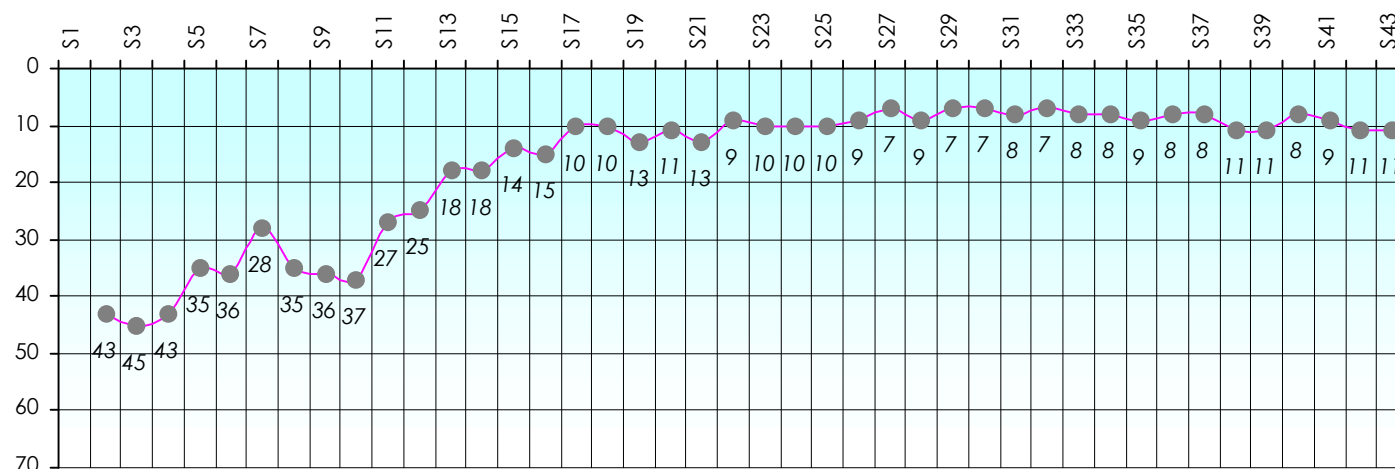

Classement Général

Septembre 2015				Octobre 2015				Novembre 2015				Décembre 2015				
S1	S2	S3	S4	S5	S6	S7	S8	S9	S10	S11	S12	S13	S14	S15	S16	S17

Janvier 2016				Février 2016				Mars 2016				Avril 2016				Mai 2016				Juin 2016					
S18	S19	S20	S21	S22	S23	S24	S25	S26	S27	S28	S29	S30	S31	S32	S33	S34	S35	S36	S37	S38	S39	S40	S41	S42	S43