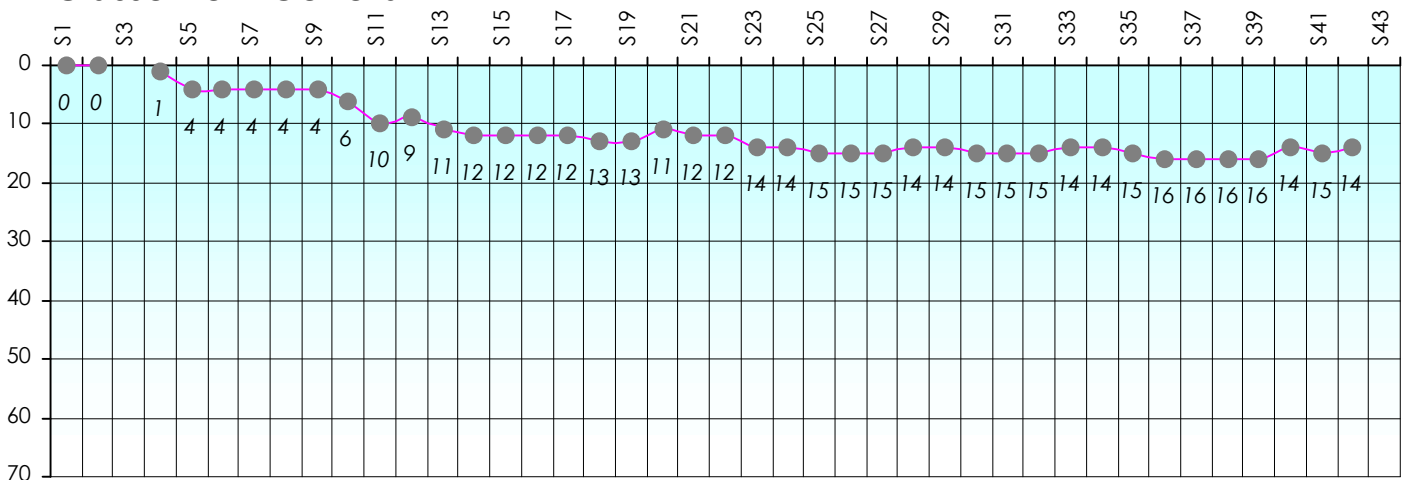

Friends Poker Club

Mise à Jour : 22/06/2017

Challenge de l'Amitié 2016/2017

X30

Cash

Gains par semaines

Gain total : 11775

Classement Général