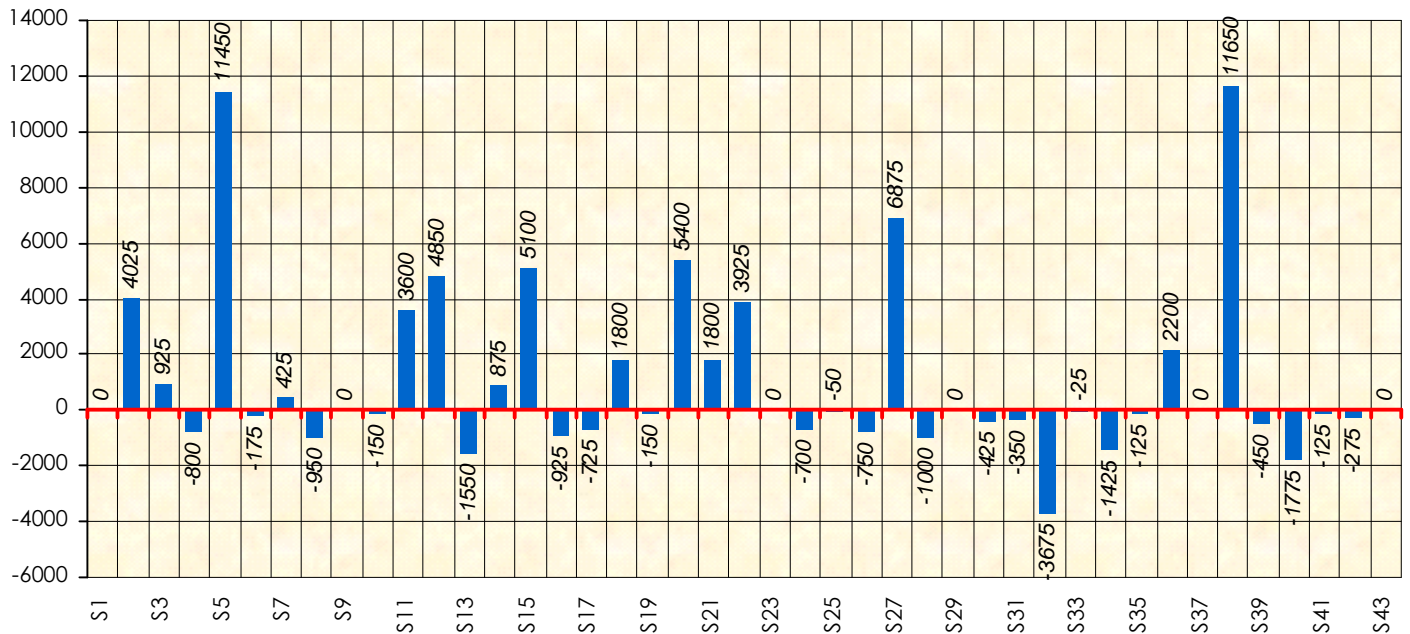

Friends Poker Club

Mise à Jour : 22/06/2017

Challenge de l'Amitié 2016/2017

Serendip

Cash

Gains par semaines

Gain total : 48325

Classement Général