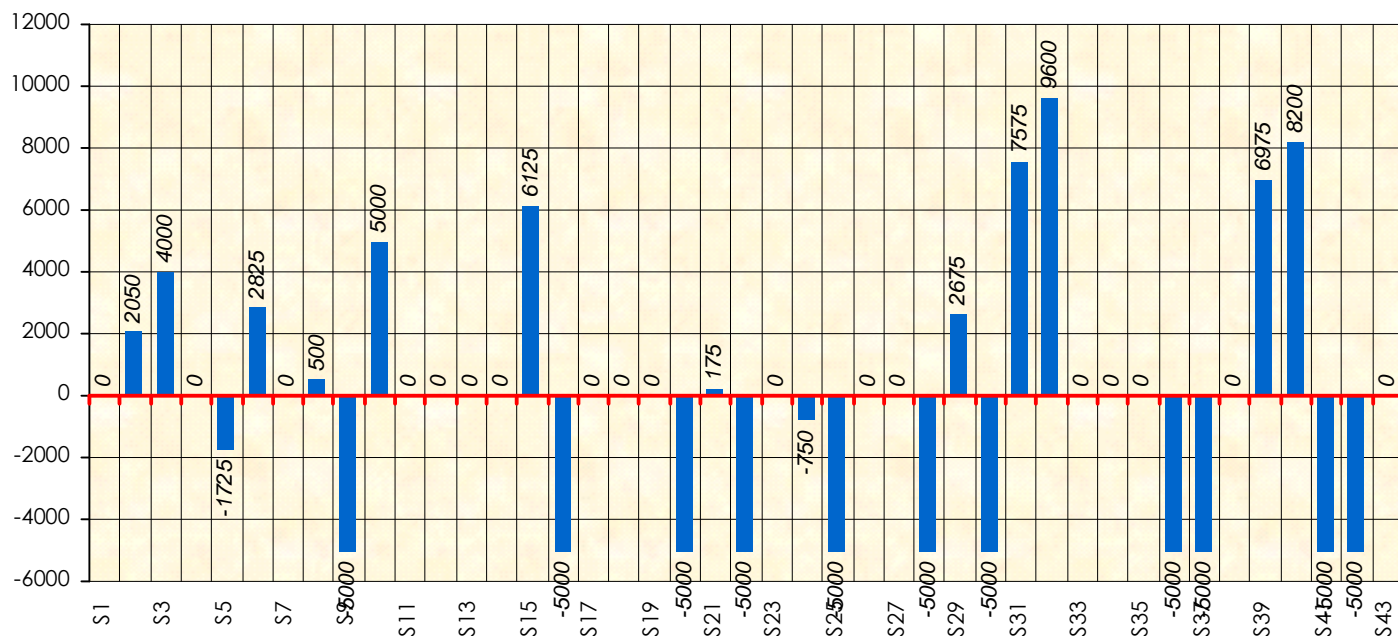

Friends Poker Club

Mise à Jour : 22/06/2017

Challenge de l'Amitié 2016/2017

Manach78

Cash

Gains par semaines

Gain total : -1775

Classement Général