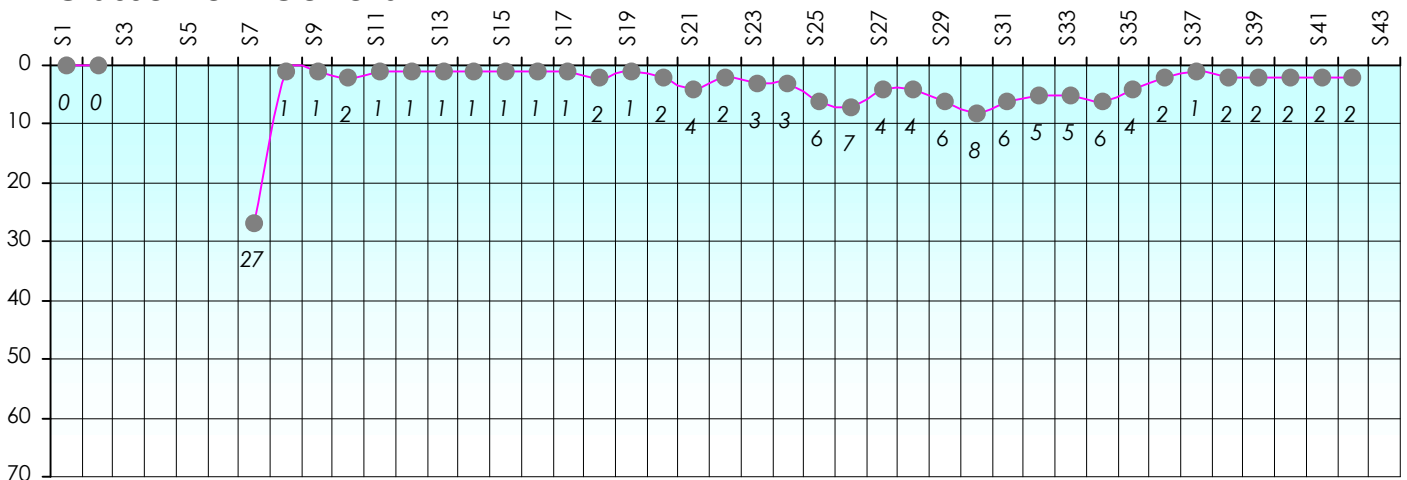

Friends Poker Club

Mise à Jour : 22/06/2017

Challenge de l'Amitié 2016/2017

Phil de Gif

Cash

Gains par semaines

Gain total : 46575

Classement Général