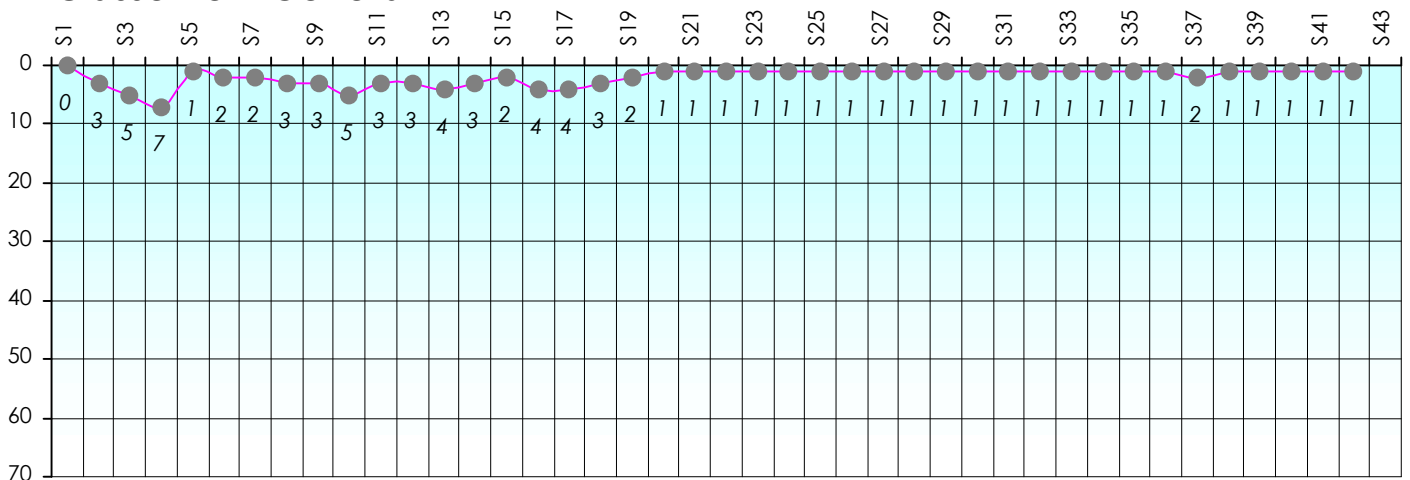

Friends Poker Club

Mise à Jour : 22/06/2017

Challenge de l'Amitié 2016/2017

Serendip

Cash

Gains par semaines

Gain total : 48325

Classement Général