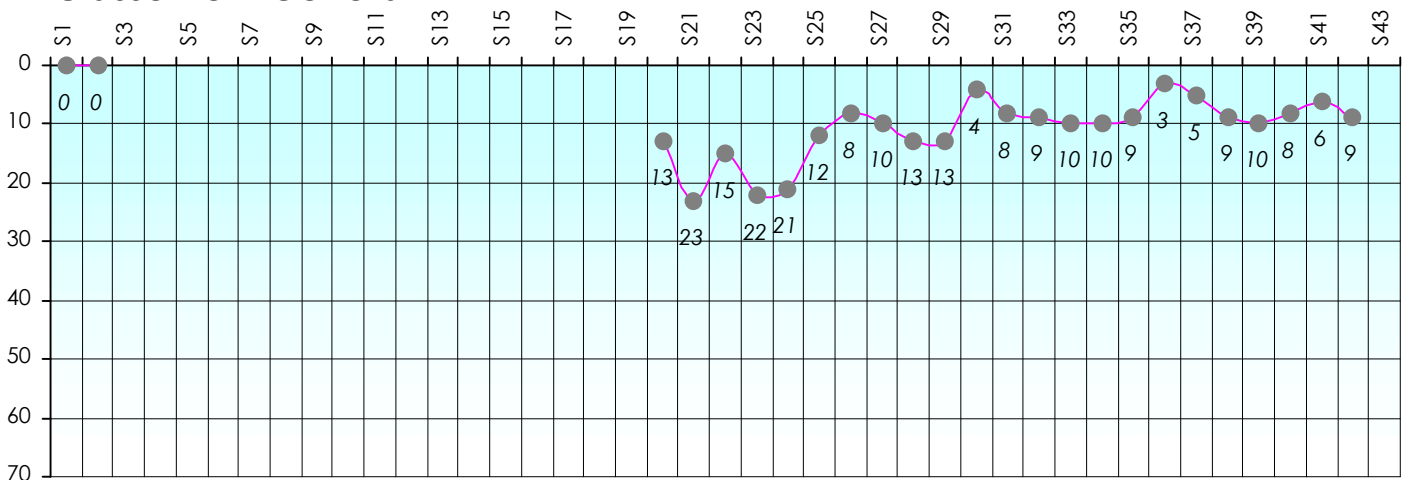

Friends Poker Club

Mise à Jour : 22/06/2017

Challenge de l'Amitié 2016/2017

Polo78

Cash

Gains par semaines

Gain total : 22200

Classement Général