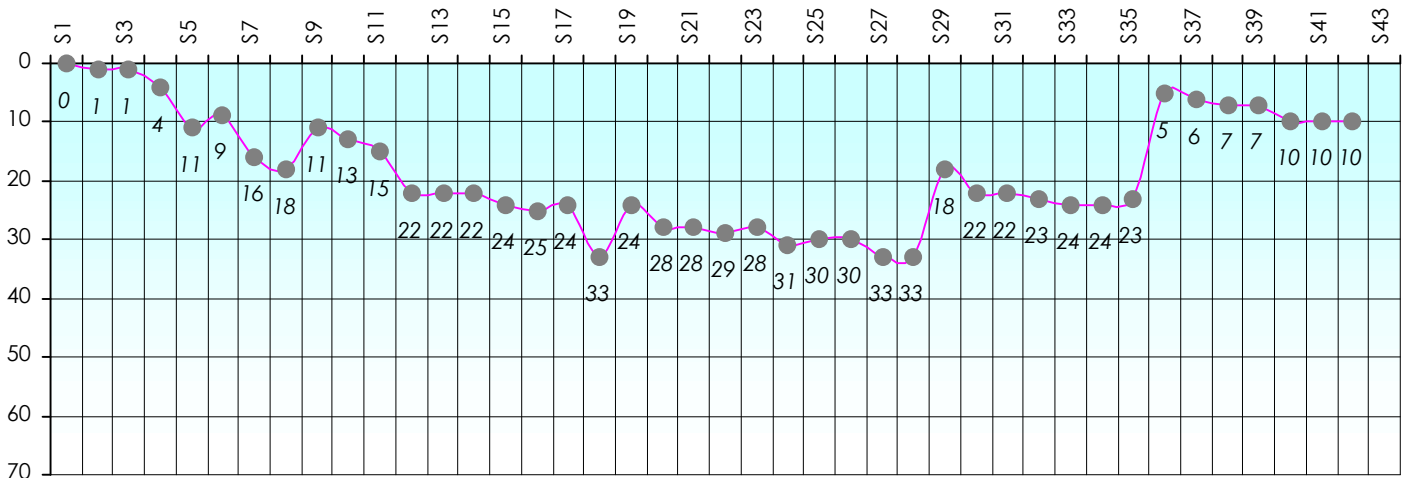

Friends Poker Club

Mise à Jour : 22/06/2017

Challenge de l'Amitié 2016/2017

Rigolus

Cash

Gains par semaines

Gain total : 17600

Classement Général