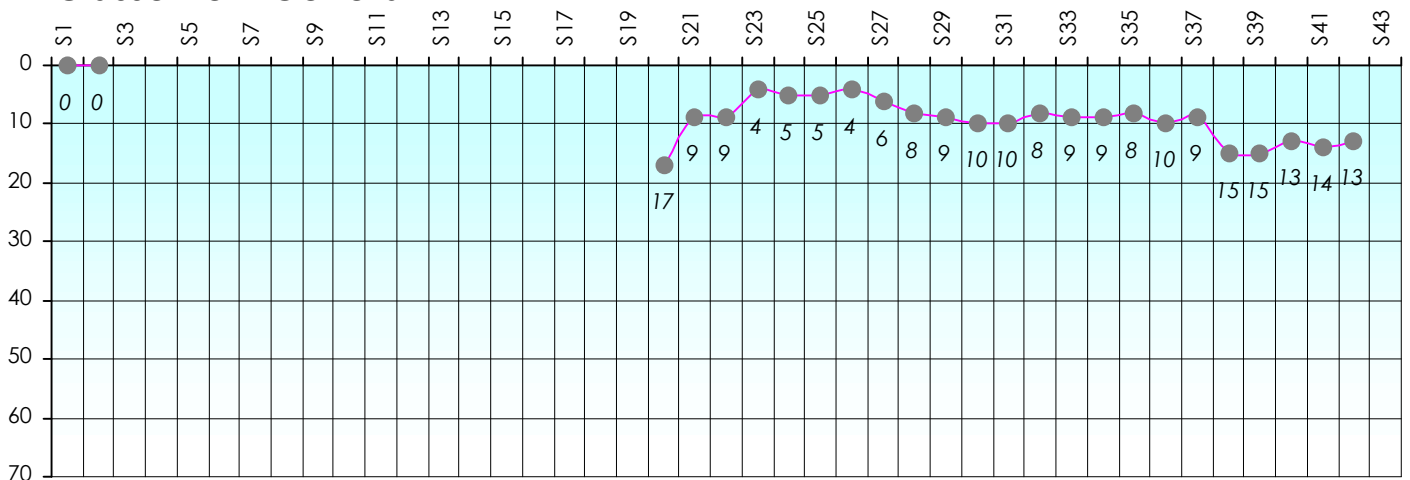

Friends Poker Club

Mise à Jour : 22/06/2017

Challenge de l'Amitié 2016/2017

Zorclub

Cash

Gains par semaines

Gain total : 11975

Classement Général