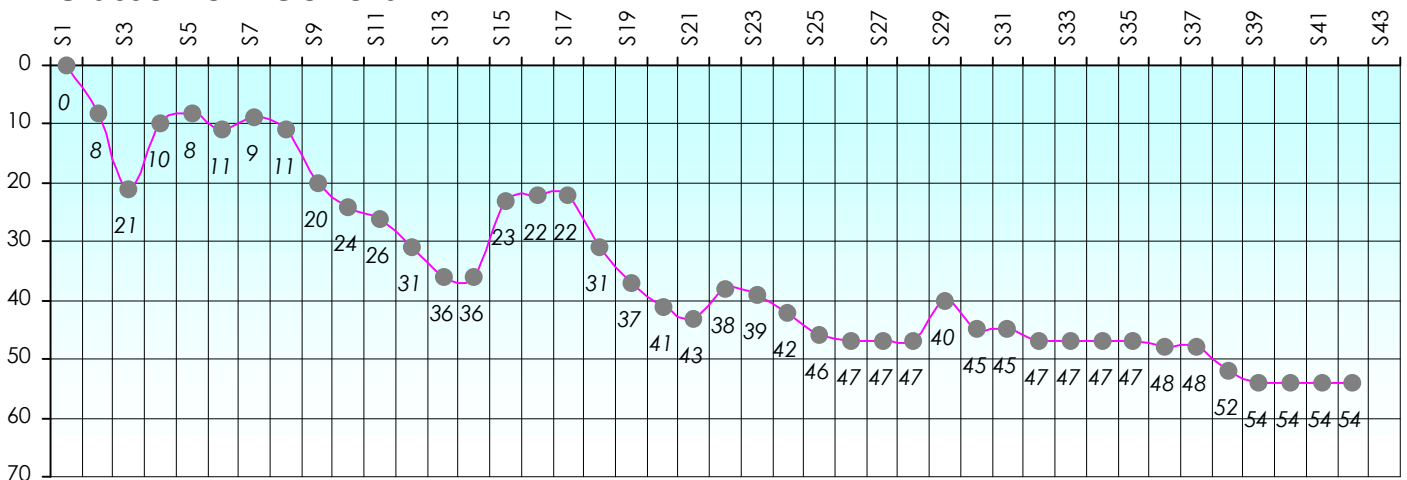

Friends Poker Club

Mise à Jour : 22/06/2017

Challenge de l'Amitié 2016/2017

Chattard33

Cash

Gains par semaines

Gain total : -40600

Classement Général