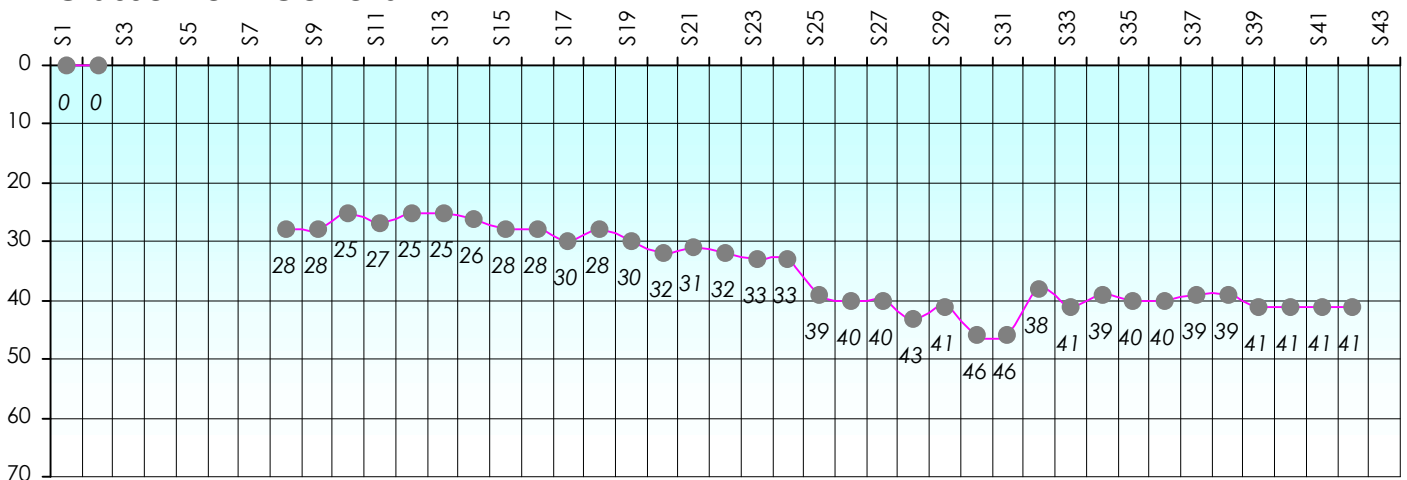

Friends Poker Club

Mise à Jour : 22/06/2017

Challenge de l'Amitié 2016/2017

BadBoy78

Cash

Gains par semaines

Gain total : -10875

Classement Général