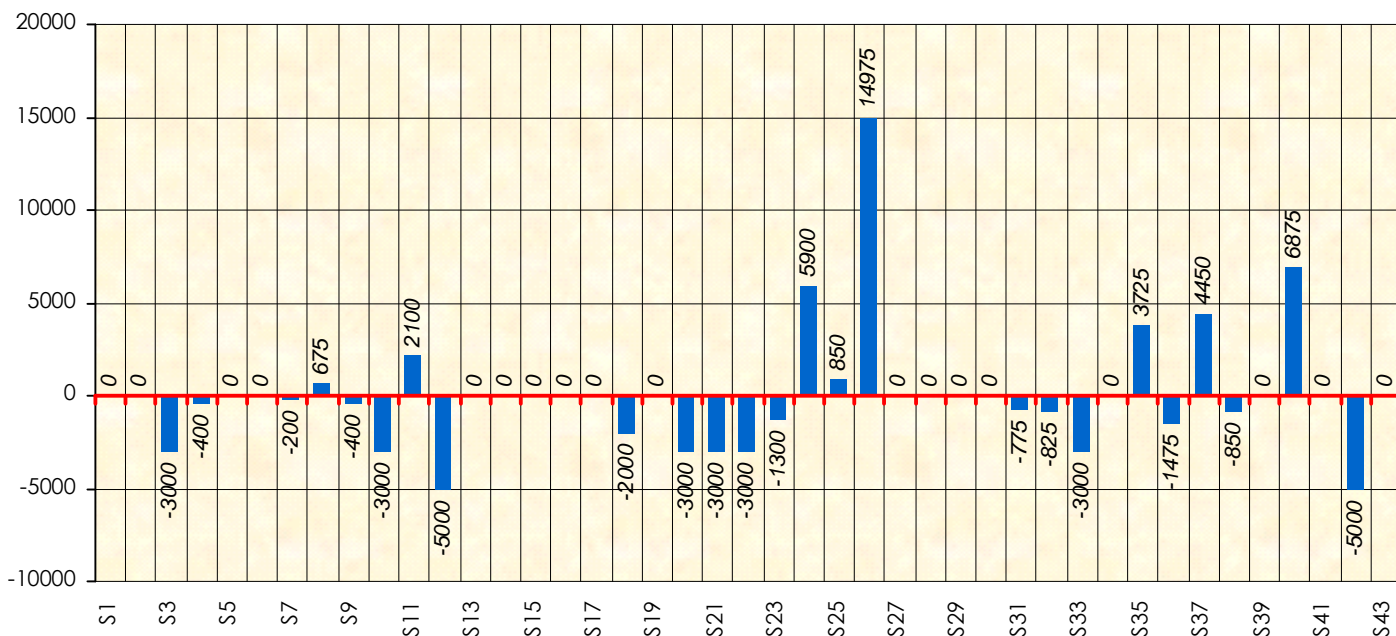

Friends Poker Club

Mise à Jour : 22/06/2017

Challenge de l'Amitié 2016/2017

OCR91

Cash

Gains par semaines

Gain total : 3325

Classement Général