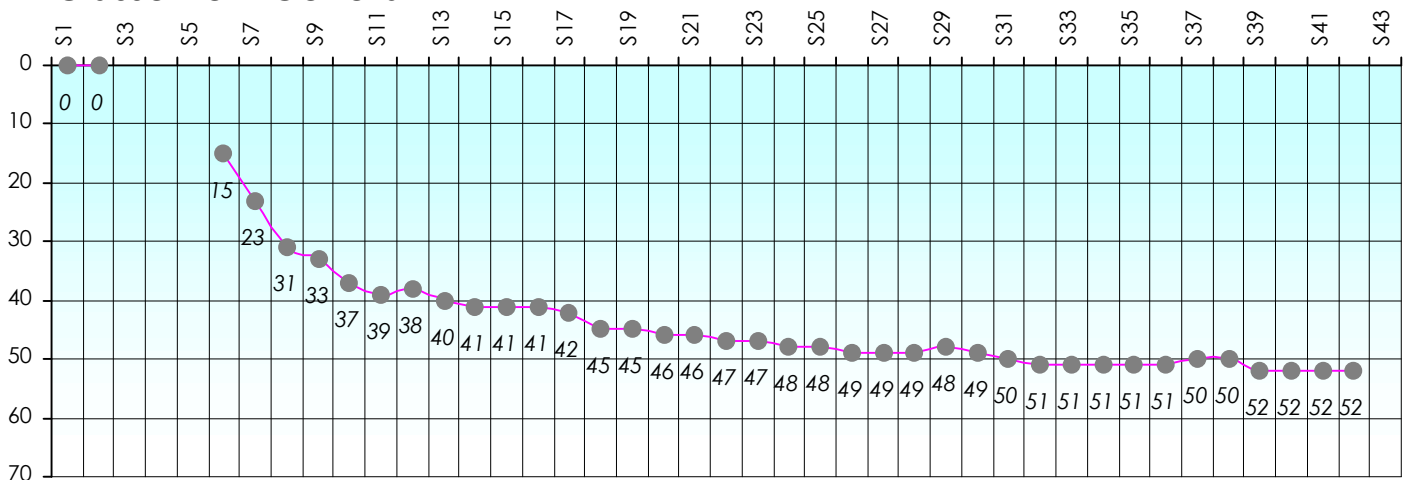

Friends Poker Club

Mise à Jour : 22/06/2017

Challenge de l'Amitié 2016/2017

Mewtwo

Cash

Gains par semaines

Gain total : -40000

Classement Général