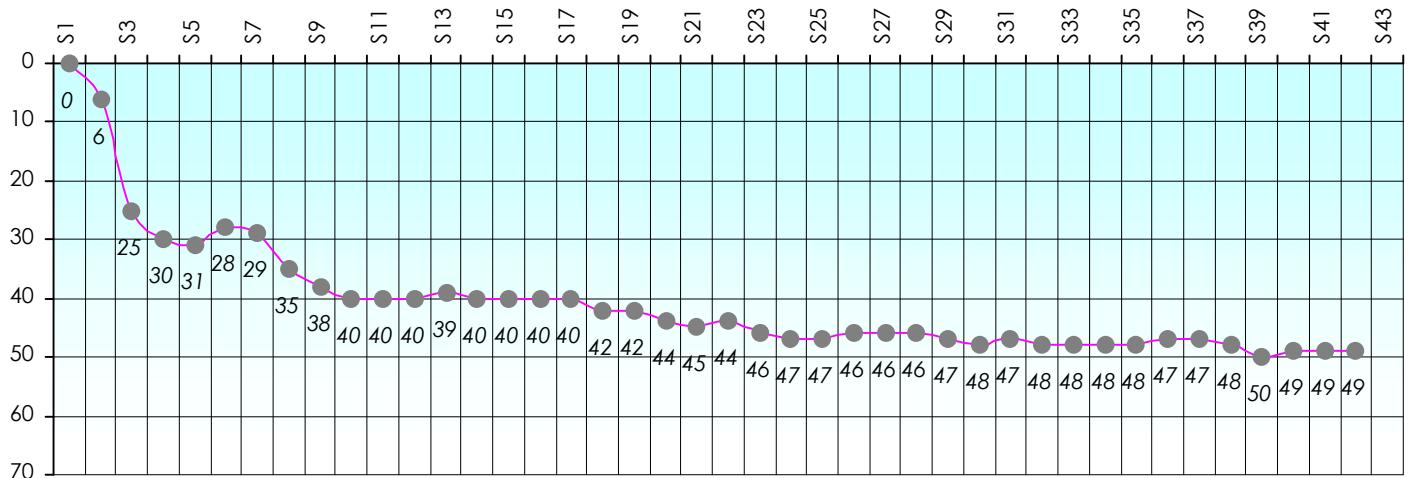

Friends Poker Club

Mise à Jour : 22/06/2017

Challenge de l'Amitié 2016/2017

Le Dauphin

Cash

Gains par semaines

Gain total : -26600

Classement Général