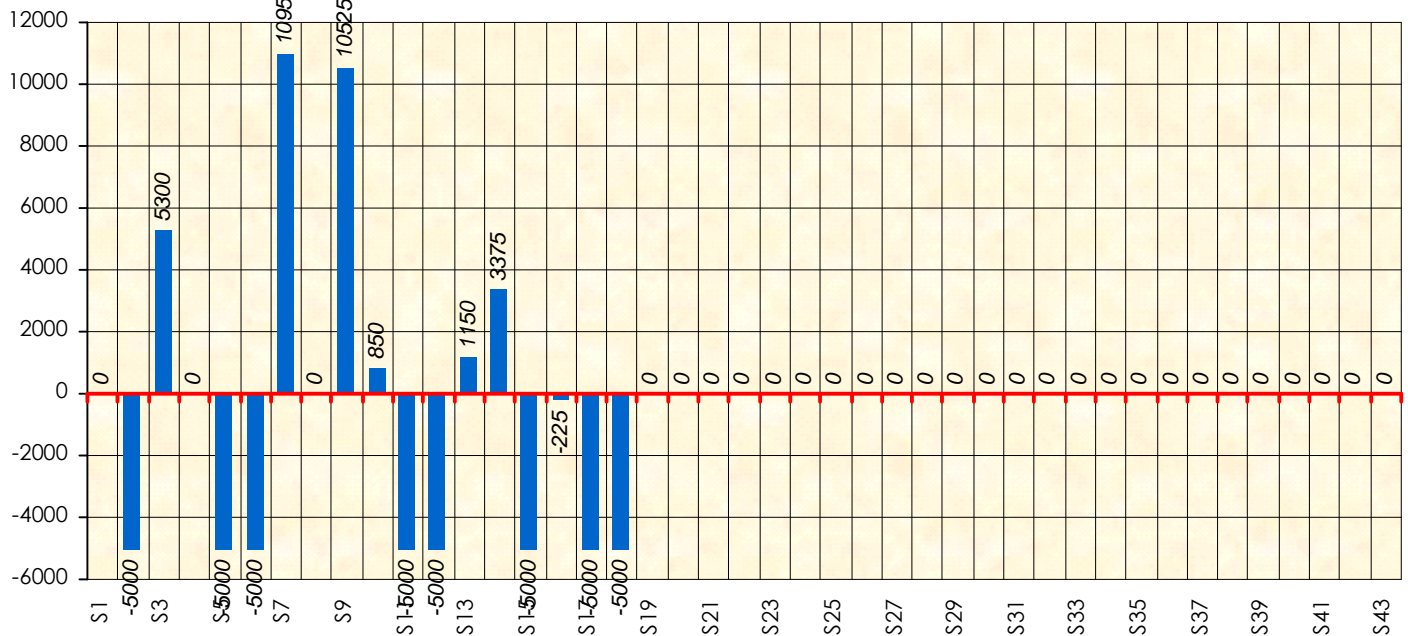

Friends Poker Club

Mise à Jour : 22/06/2017

Challenge de l'Amitié 2016/2017

Patrick

Cash

Gains par semaines

Gain total : -8075

Classement Général