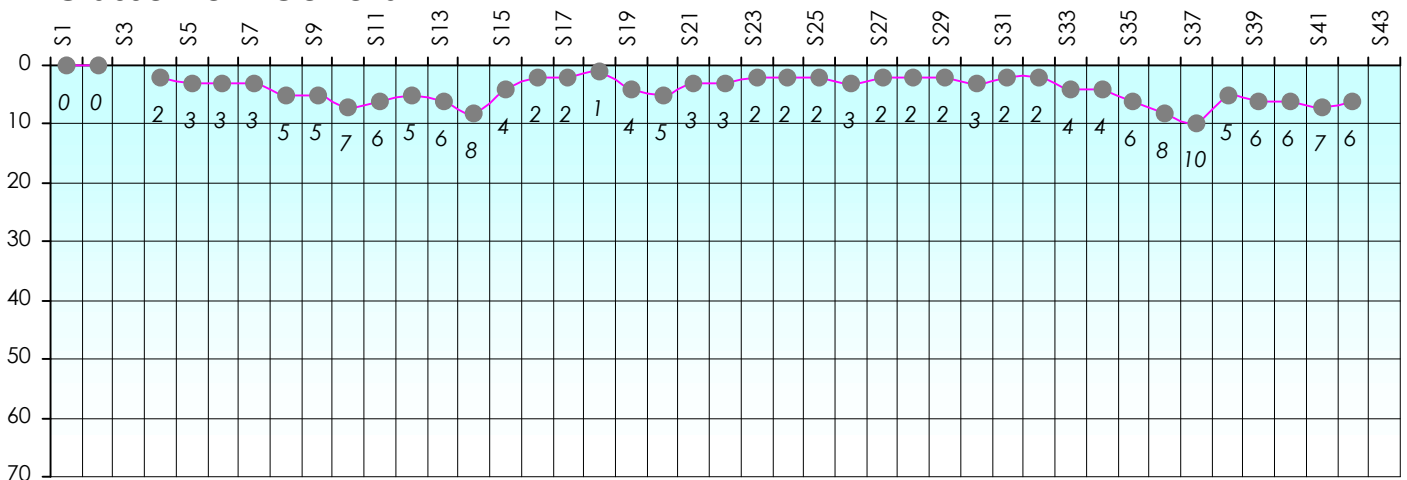

Friends Poker Club

Mise à Jour : 22/06/2017

Challenge de l'Amitié 2016/2017

Mister T

Cash

Gains par semaines

Gain total : 24075

Classement Général