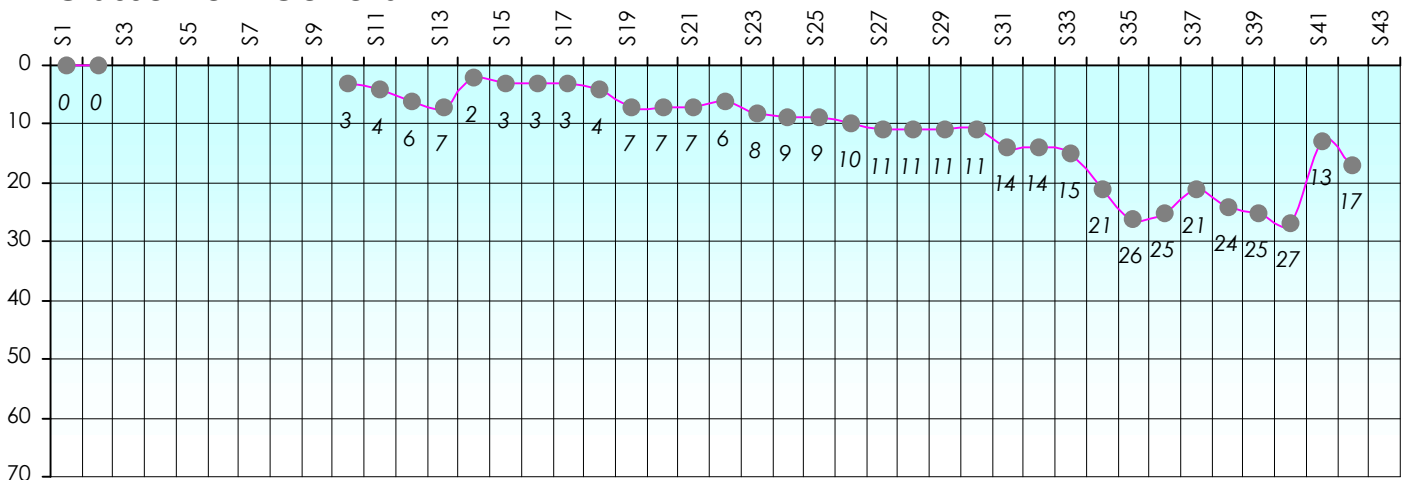

Friends Poker Club

Mise à Jour : 22/06/2017

Challenge de l'Amitié 2016/2017

Djennn5

Cash

Gains par semaines

Gain total : 7375

Classement Général