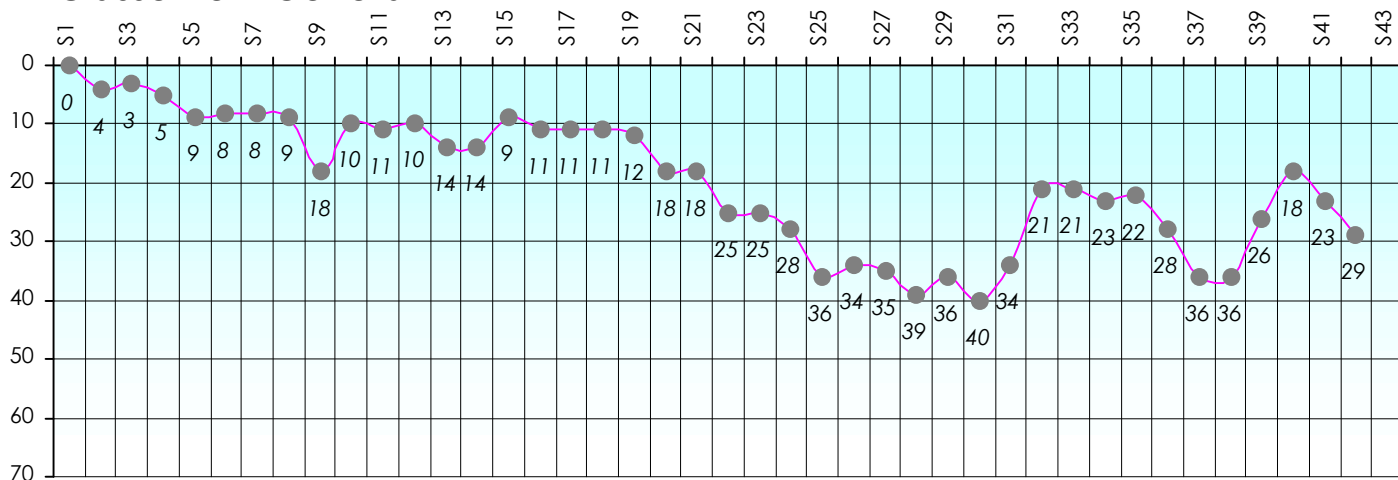

Friends Poker Club

Mise à Jour : 22/06/2017

Challenge de l'Amitié 2016/2017

Manach78

Cash

Gains par semaines

Gain total : -1775

Classement Général