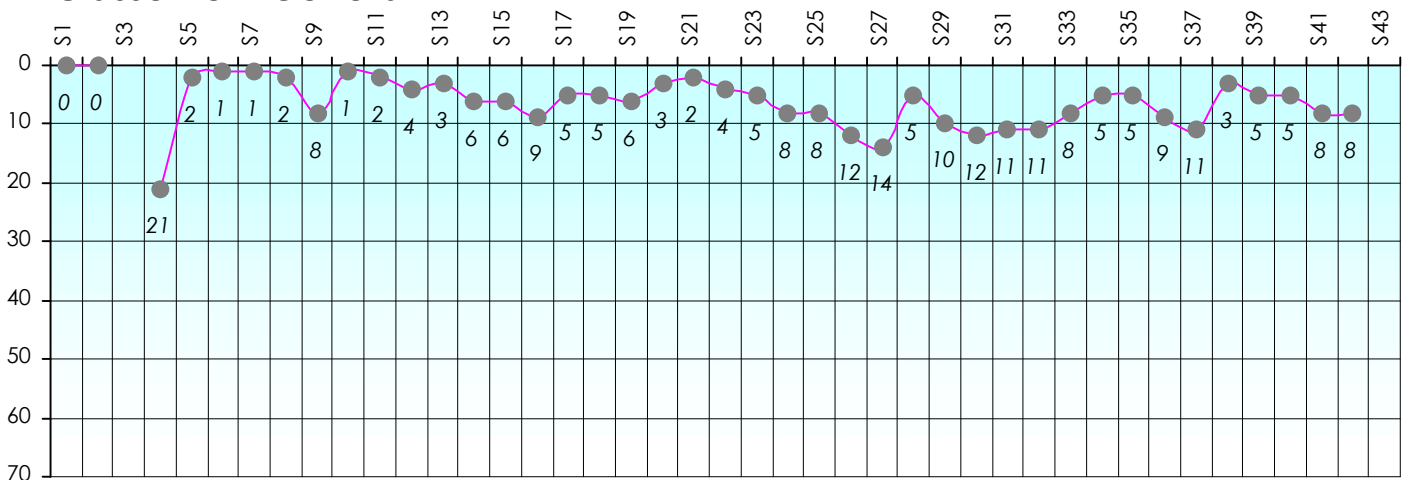

Friends Poker Club

Mise à Jour : 22/06/2017

Challenge de l'Amitié 2016/2017

Doctor J

Cash

Gains par semaines

Gain total : 23100

Classement Général