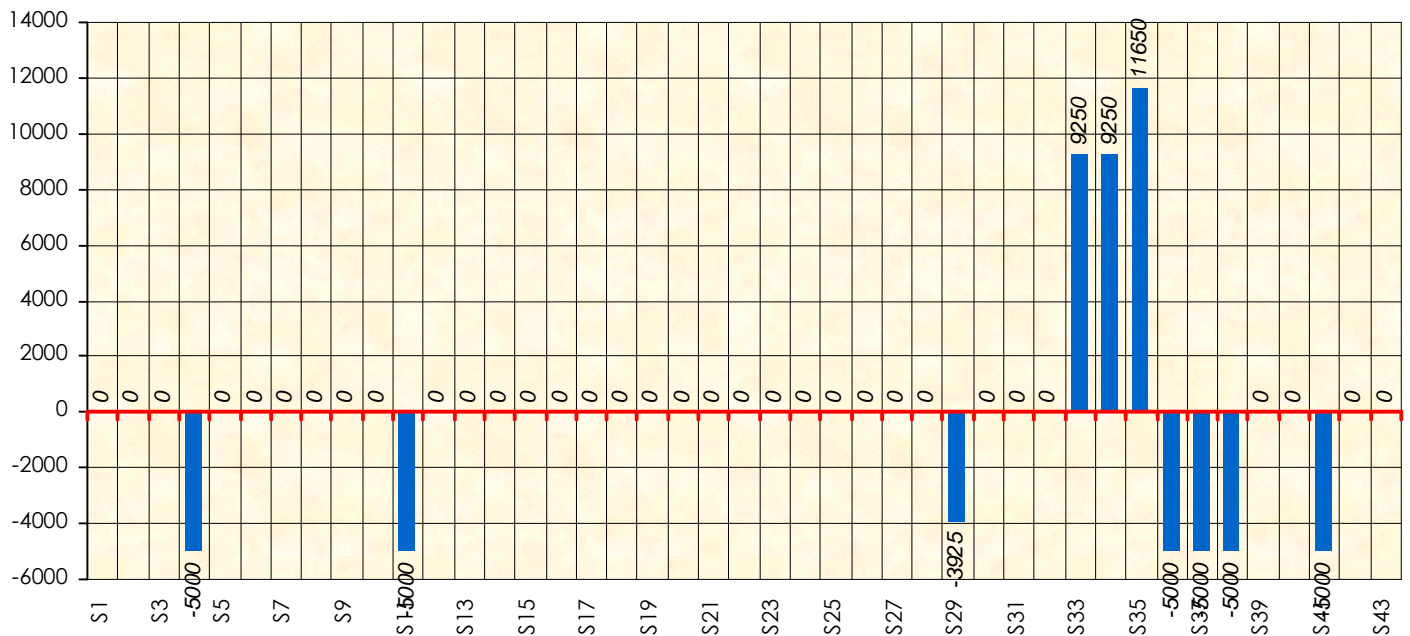

Friends Poker Club

Mise à Jour : 22/06/2017

Challenge de l'Amitié 2016/2017

Cléo

Cash

Gains par semaines

Gain total : -3775

Classement Général