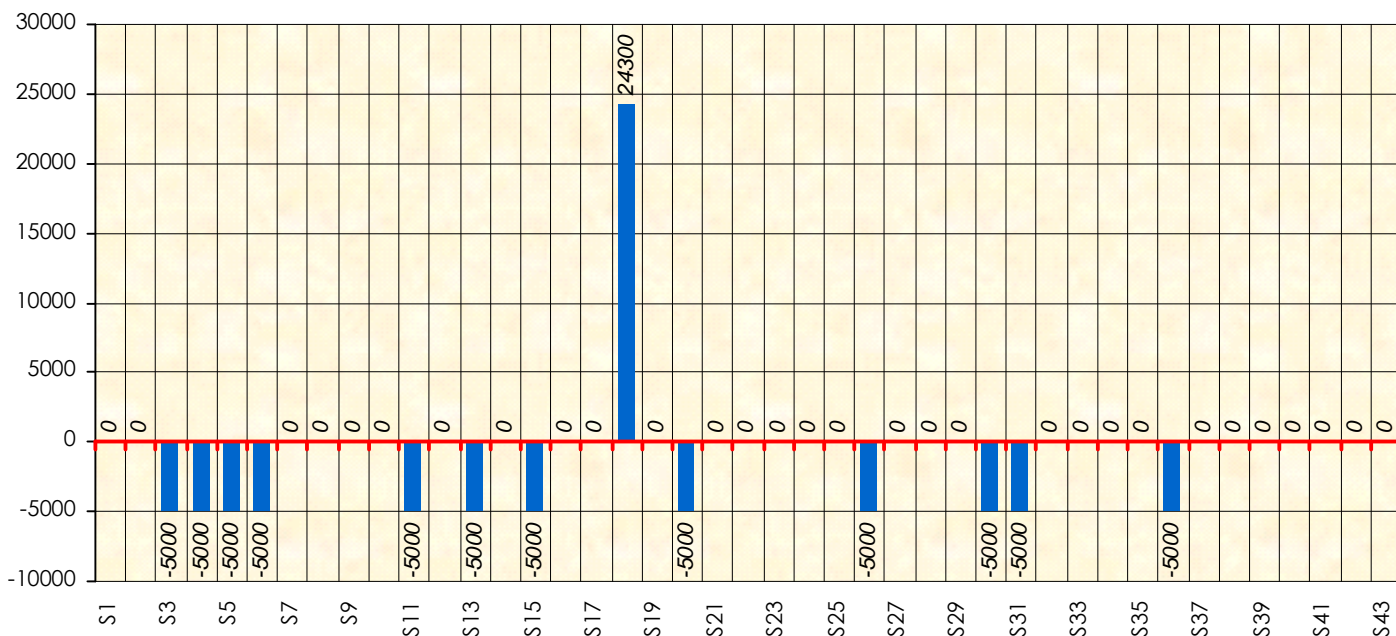

Friends Poker Club

Mise à Jour : 22/06/2017

Challenge de l'Amitié 2016/2017

Fangio35

Cash

Gains par semaines

Gain total : -35700

Classement Général