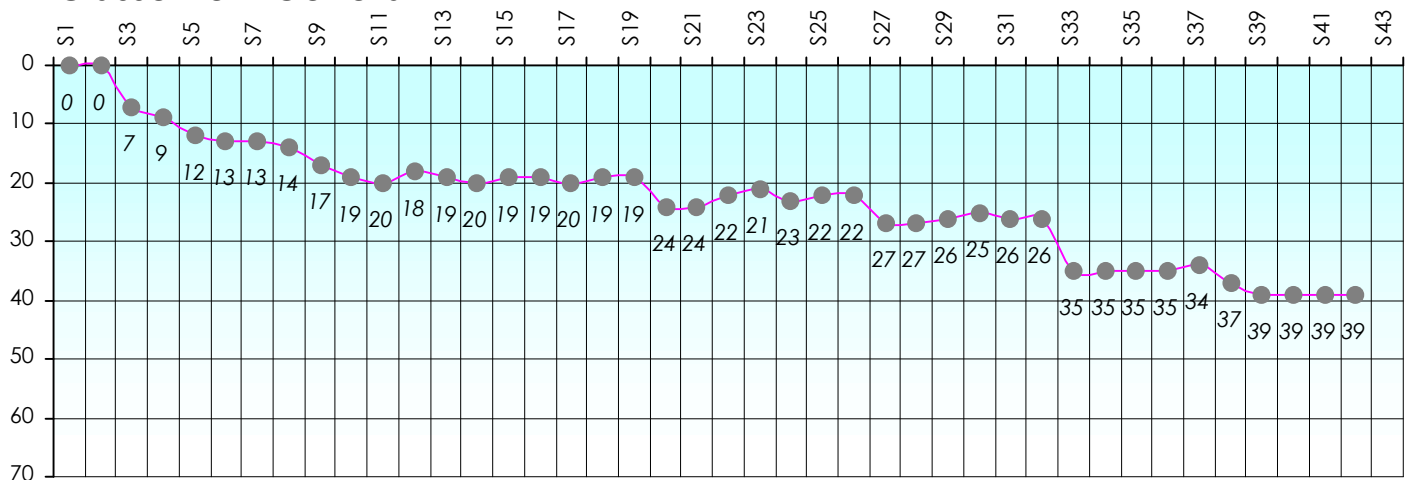

Friends Poker Club

Mise à Jour : 22/06/2017

Challenge de l'Amitié 2016/2017

Joce

Cash

Gains par semaines

Gain total : -7875

Classement Général