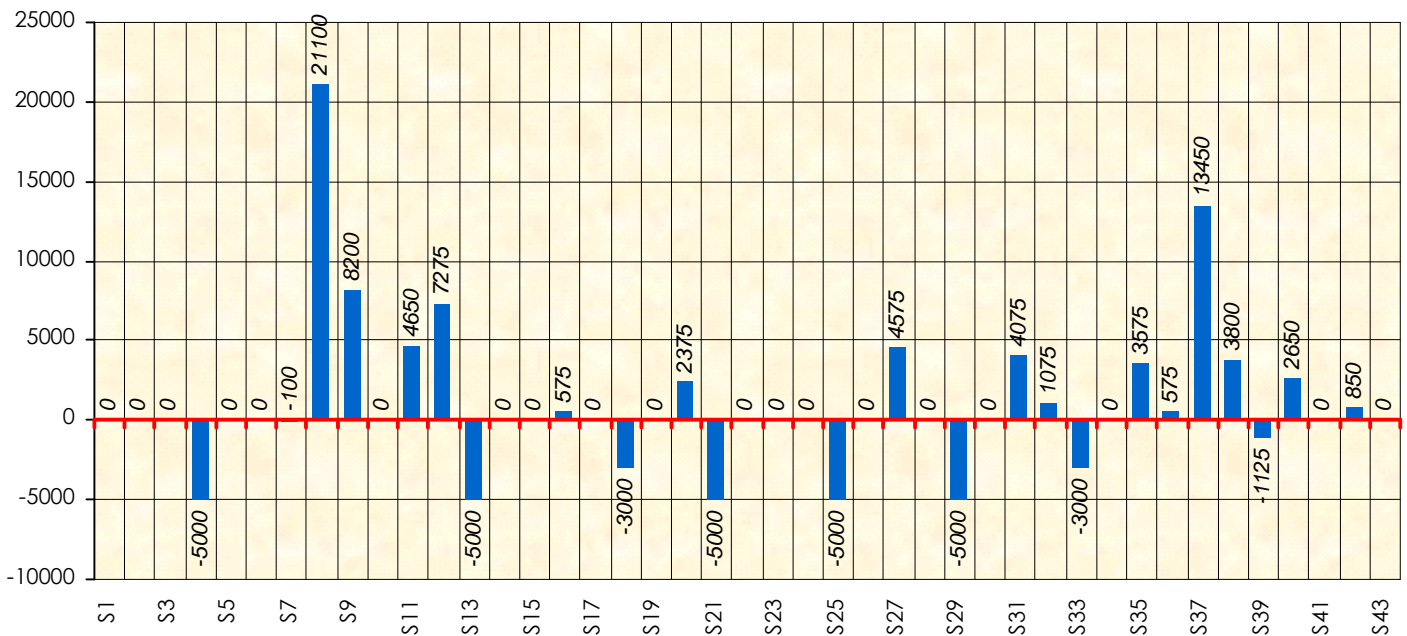

Friends Poker Club

Mise à Jour : 22/06/2017

Challenge de l'Amitié 2016/2017

Phil de Gif

Cash

Gains par semaines

Gain total : 46575

Classement Général