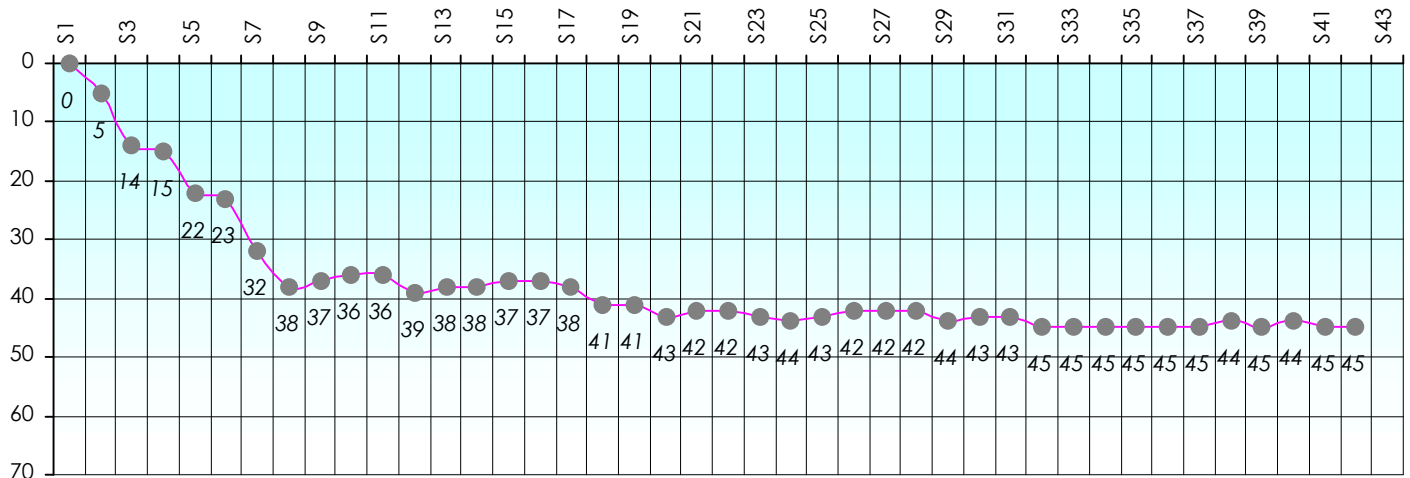

Friends Poker Club

Mise à Jour : 22/06/2017

Challenge de l'Amitié 2016/2017

Fab600

Cash

Gains par semaines

Gain total : -19775

Classement Général