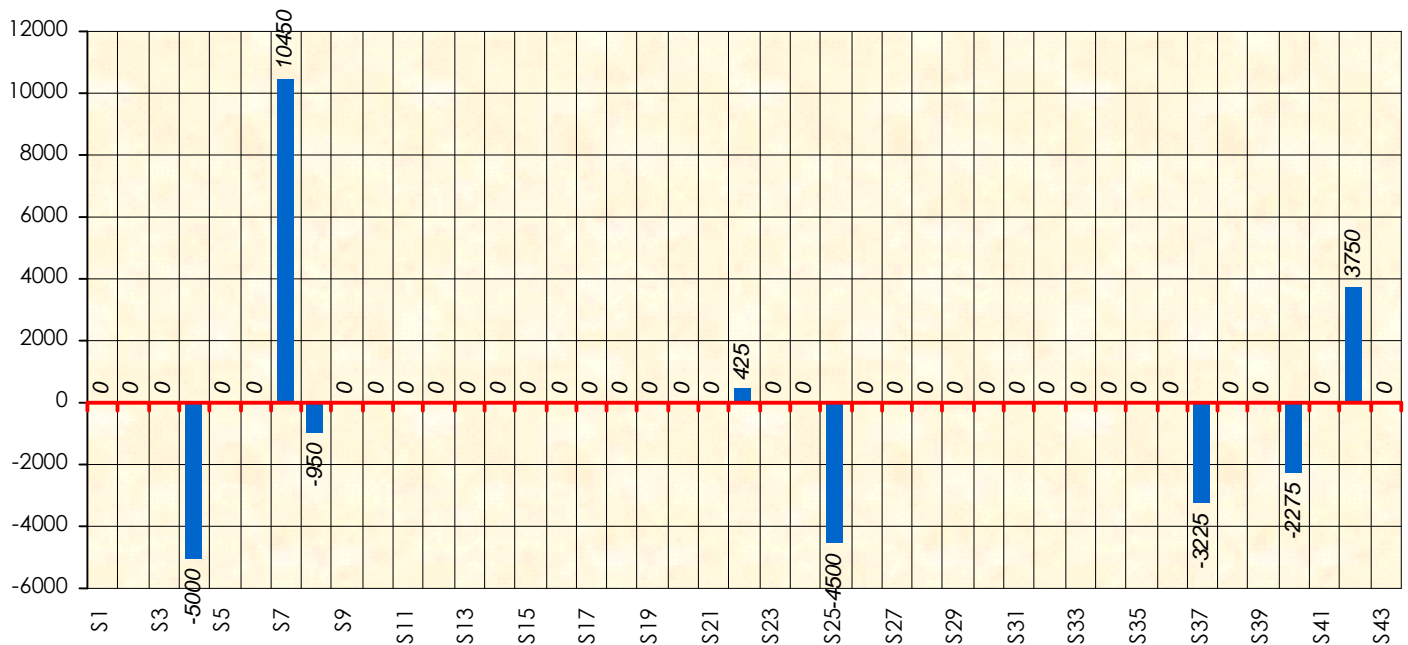

Friends Poker Club

Mise à Jour : 22/06/2017

Challenge de l'Amitié 2016/2017

Jackarr

Cash

Gains par semaines

Gain total : -1325

Classement Général