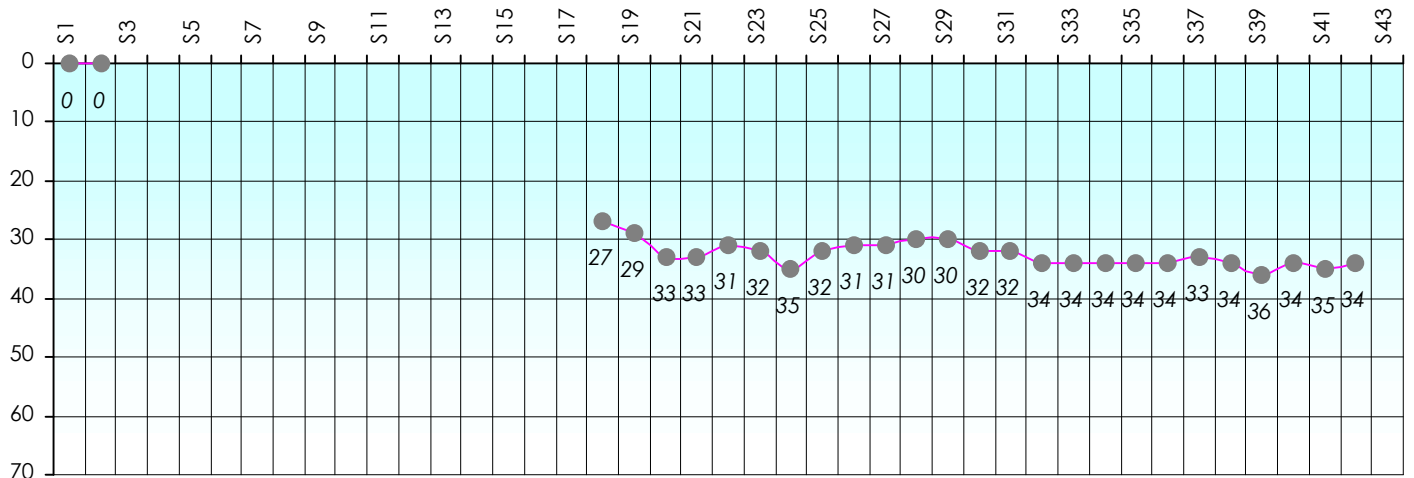

Friends Poker Club

Mise à Jour : 22/06/2017

Challenge de l'Amitié 2016/2017

River

Cash

Gains par semaines

Gain total : -5000

Classement Général