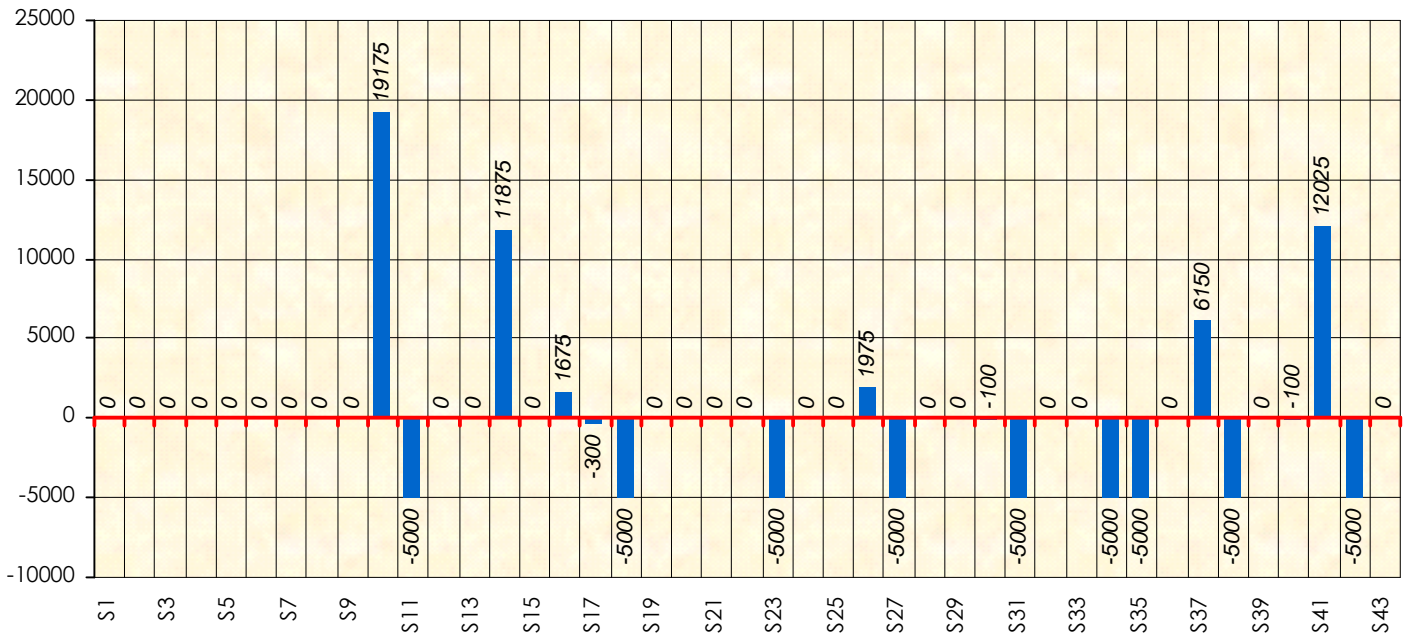

Friends Poker Club

Mise à Jour : 22/06/2017

Challenge de l'Amitié 2016/2017

Djennn5

Cash

Gains par semaines

Gain total : 7375

Classement Général