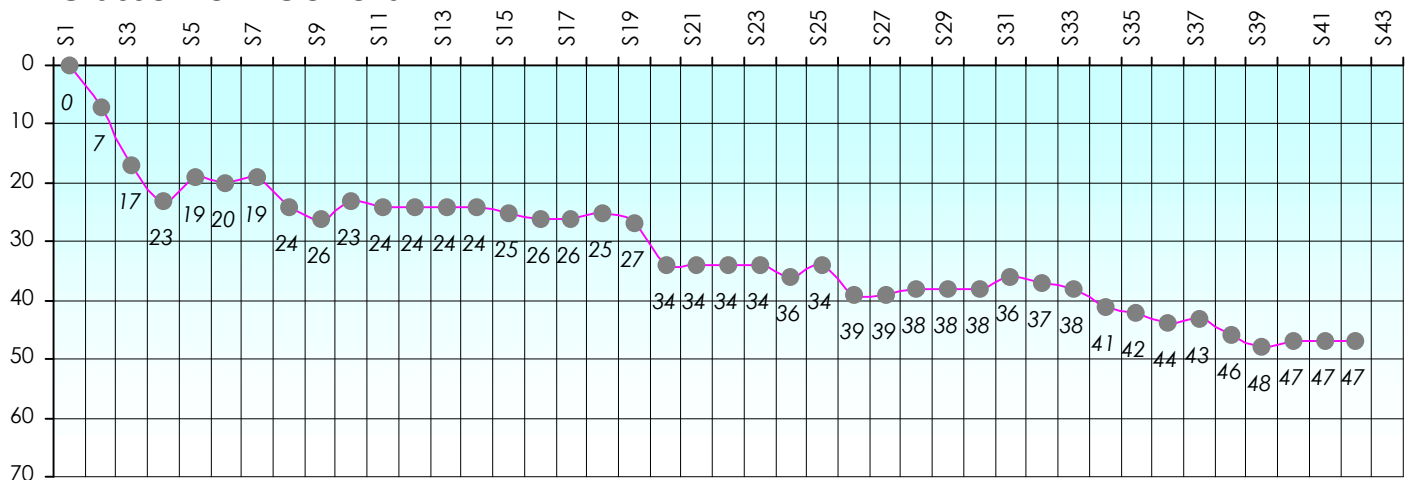

Friends Poker Club

Mise à Jour : 22/06/2017

Challenge de l'Amitié 2016/2017

Dasaal

Cash

Gains par semaines

Gain total : -22400

Classement Général