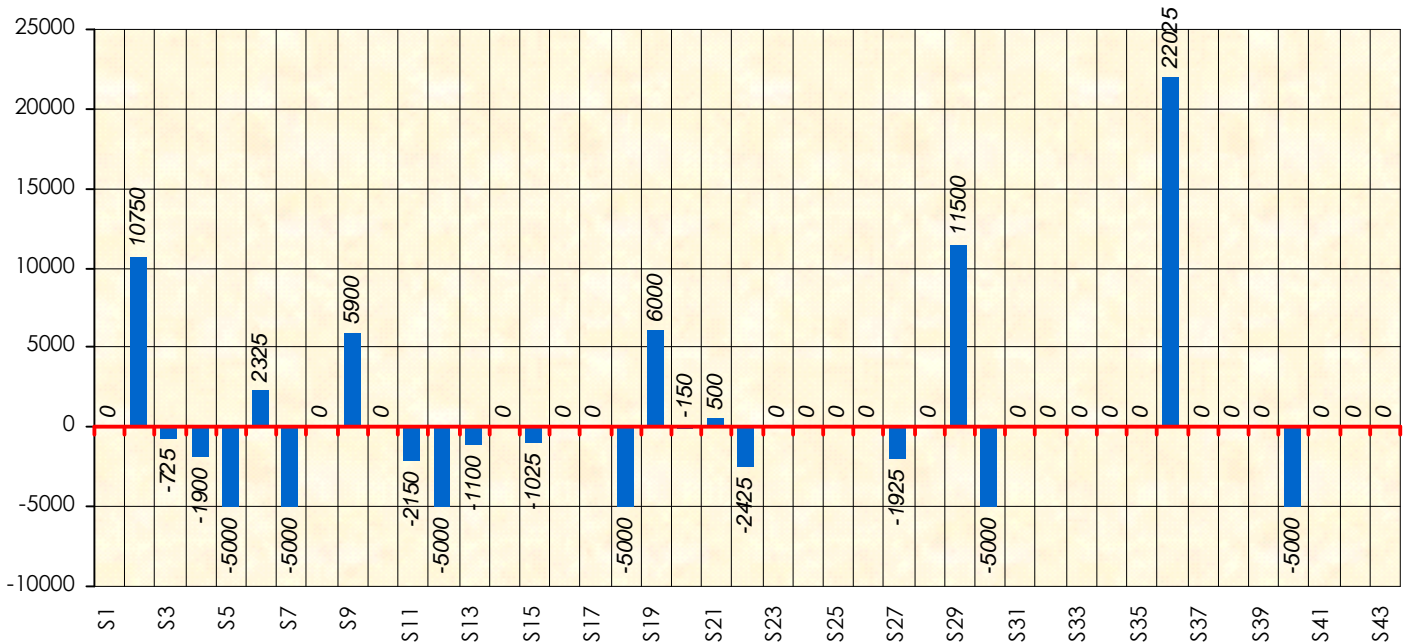

Friends Poker Club

Mise à Jour : 22/06/2017

Challenge de l'Amitié 2016/2017

Rigolus

Cash

Gains par semaines

Gain total : 17600

Classement Général