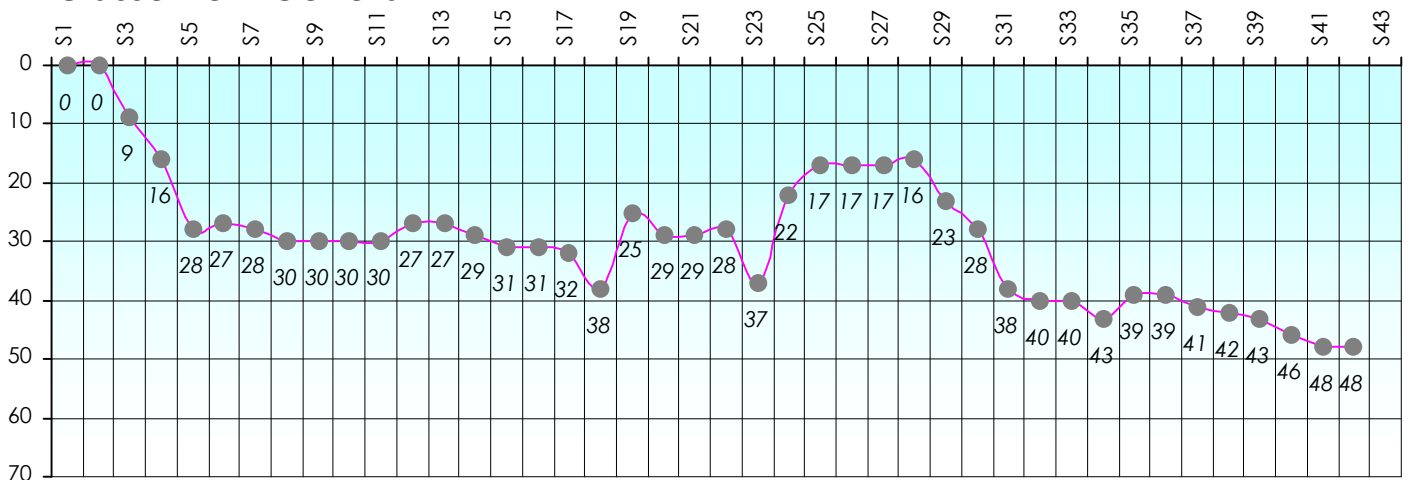

Friends Poker Club

Mise à Jour : 22/06/2017

Challenge de l'Amitié 2016/2017

The Boss

Cash

Gains par semaines

Gain total : -25600

Classement Général