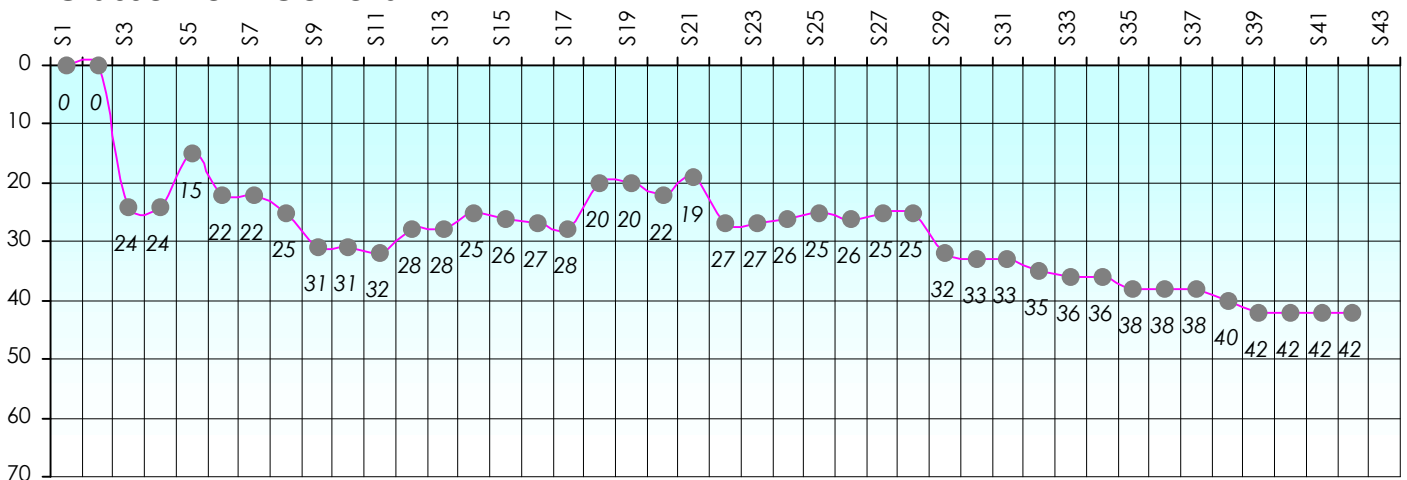

Friends Poker Club

Mise à Jour : 22/06/2017

Challenge de l'Amitié 2016/2017

Kriek

Cash

Gains par semaines

Gain total : -12750

Classement Général