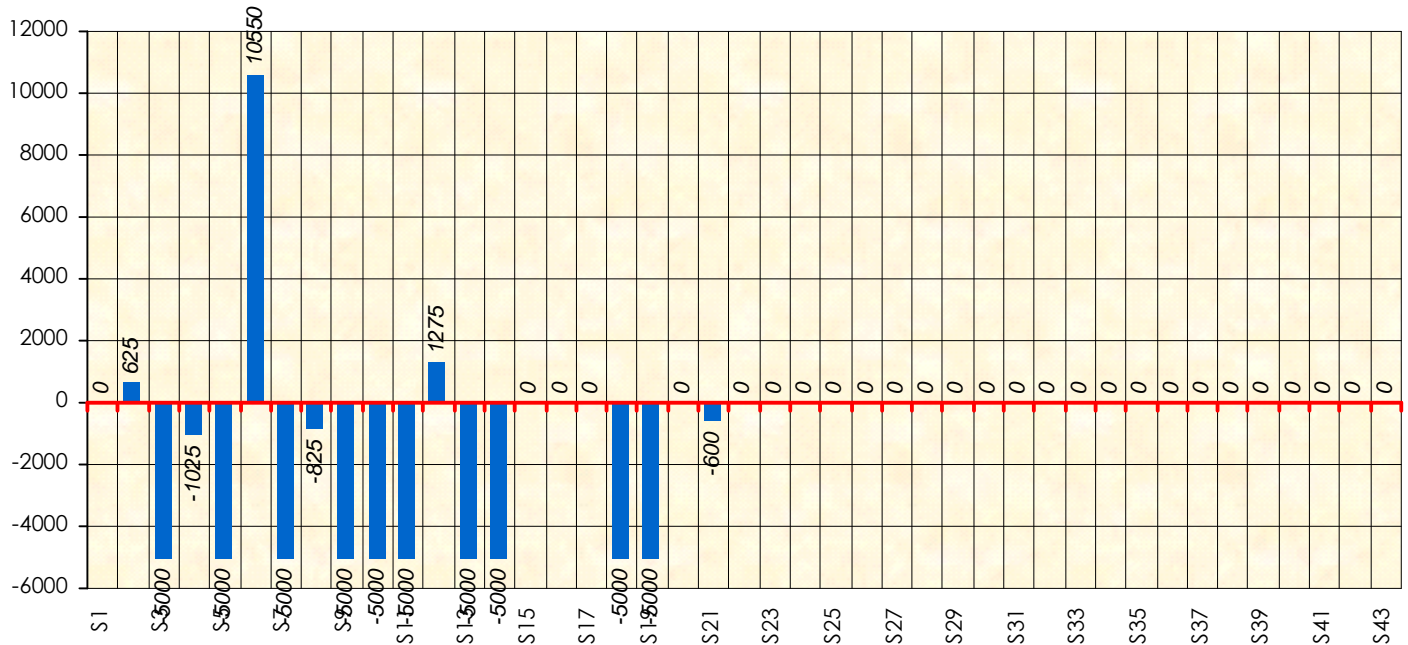

Friends Poker Club

Mise à Jour : 22/06/2017

Challenge de l'Amitié 2016/2017

Mewtwo

Cash

Gains par semaines

Gain total : -40000

Classement Général