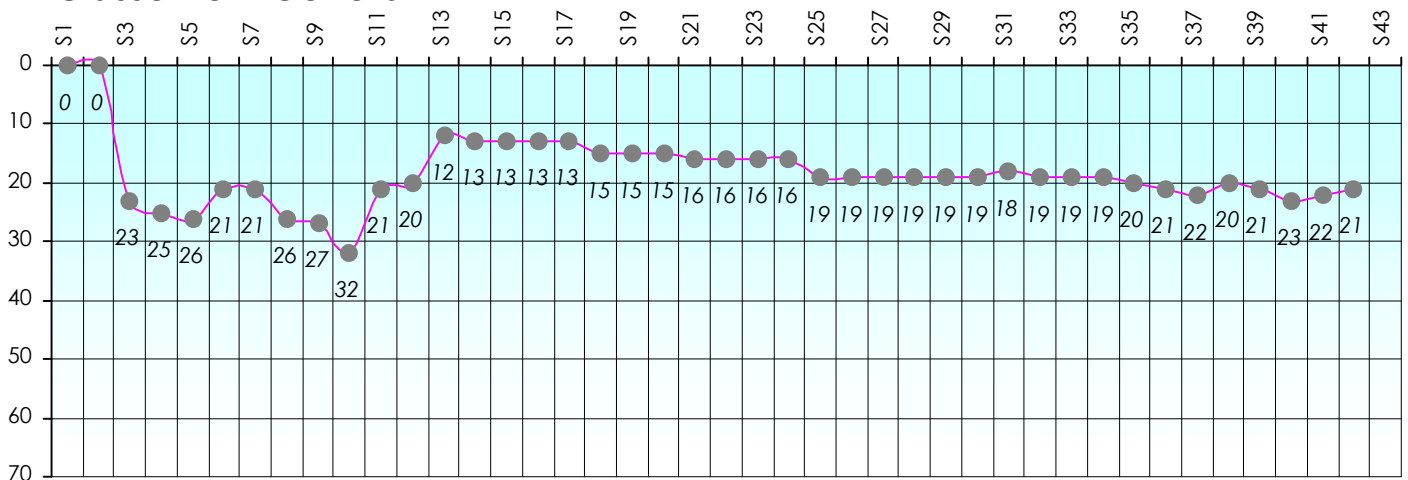

Friends Poker Club

Mise à Jour : 22/06/2017

Challenge de l'Amitié 2016/2017

Goku974

Cash

Gains par semaines

Gain total : 5325

Classement Général