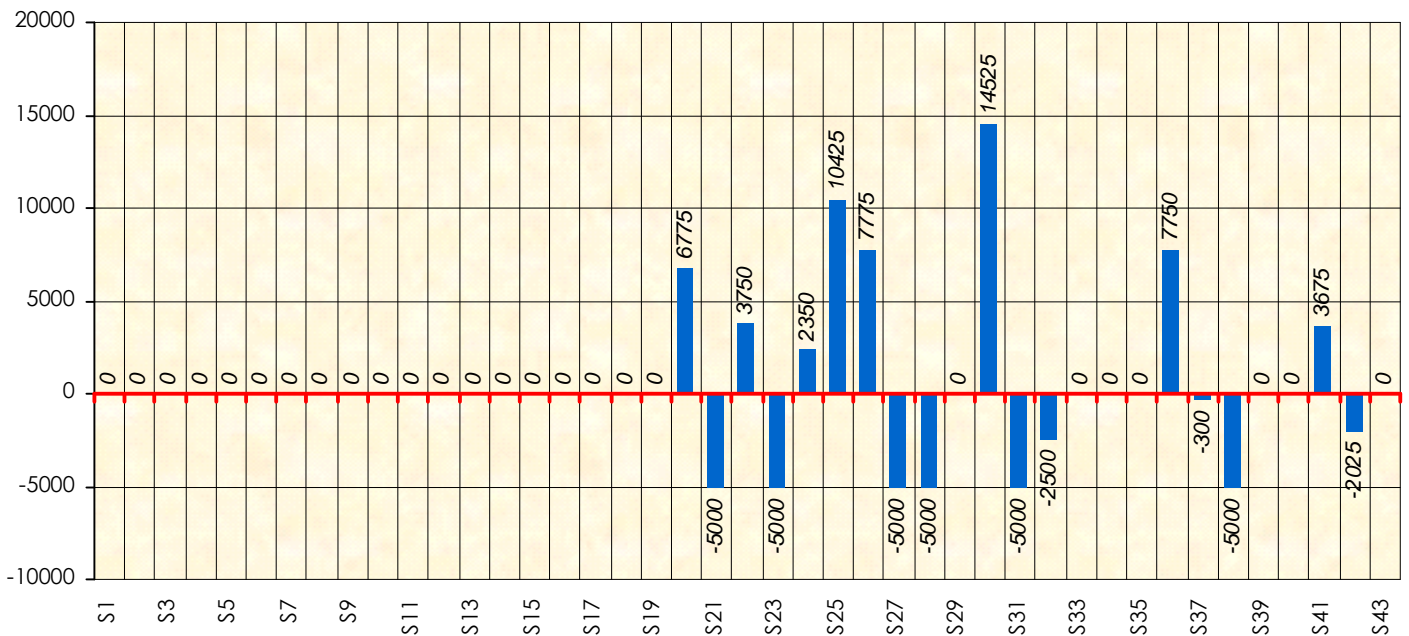

Friends Poker Club

Mise à Jour : 22/06/2017

Challenge de l'Amitié 2016/2017

Polo78

Cash

Gains par semaines

Gain total : 22200

Classement Général