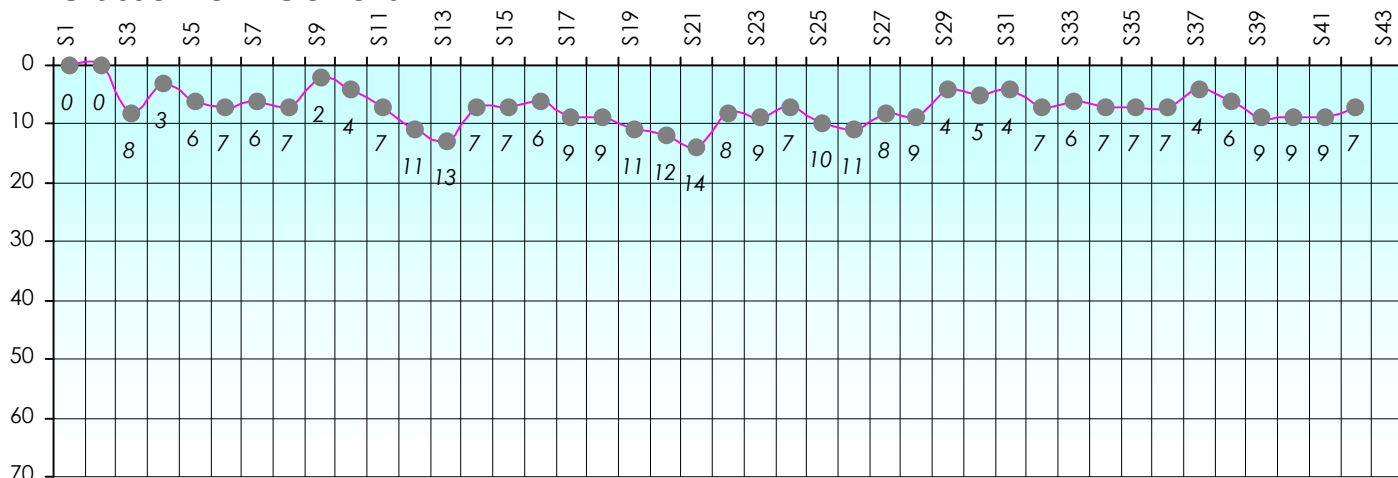

Friends Poker Club

Mise à Jour : 22/06/2017

Challenge de l'Amitié 2016/2017

Pépito

Cash

Gains par semaines

Gain total : 23425

Classement Général