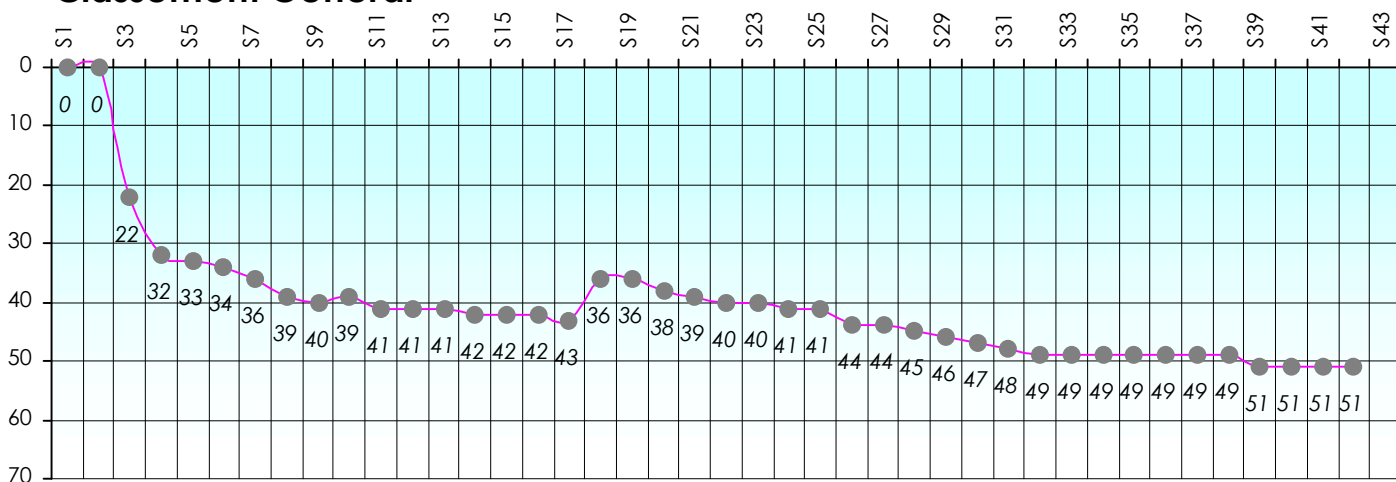

Friends Poker Club

Mise à Jour : 22/06/2017

Challenge de l'Amitié 2016/2017

Fangio35

Cash

Gains par semaines

Gain total : -35700

Classement Général