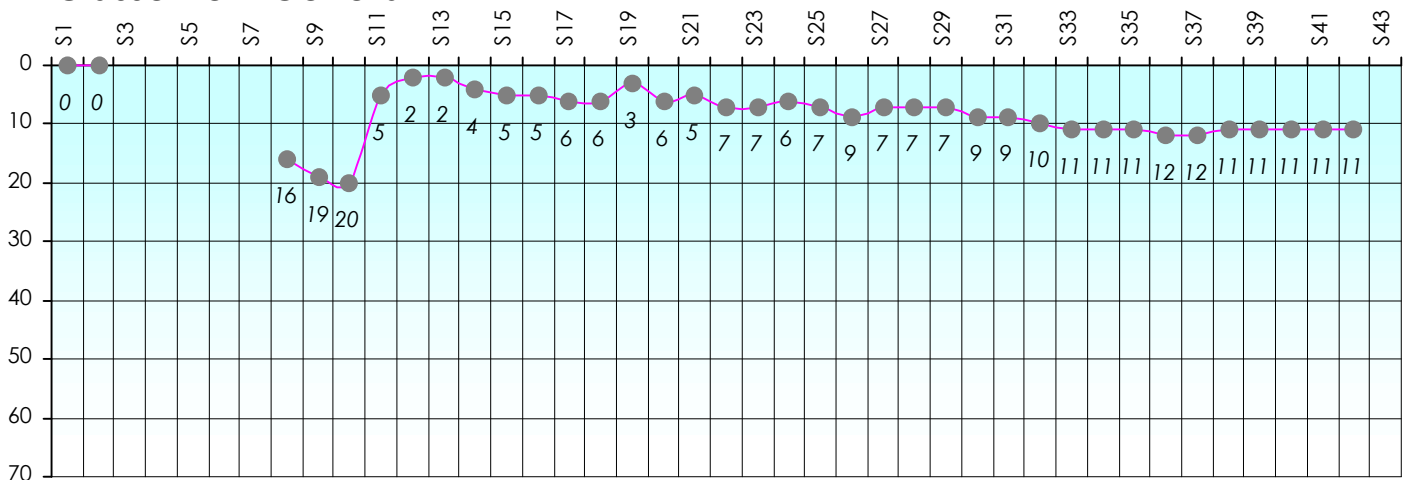

Friends Poker Club

Mise à Jour : 22/06/2017

Challenge de l'Amitié 2016/2017

Kiu

Cash

Gains par semaines

Gain total : 15125

Classement Général