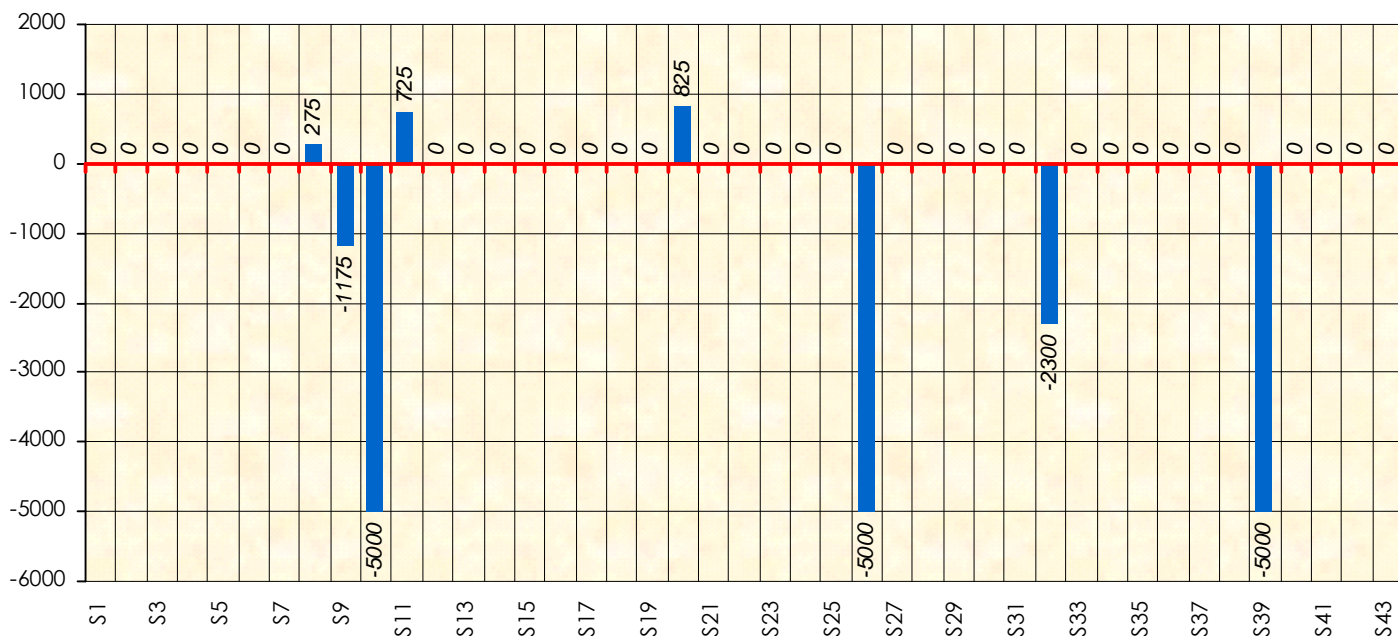

Friends Poker Club

Mise à Jour : 22/06/2017

Challenge de l'Amitié 2016/2017

Bileane

Cash

Gains par semaines

Gain total : -16650

Classement Général