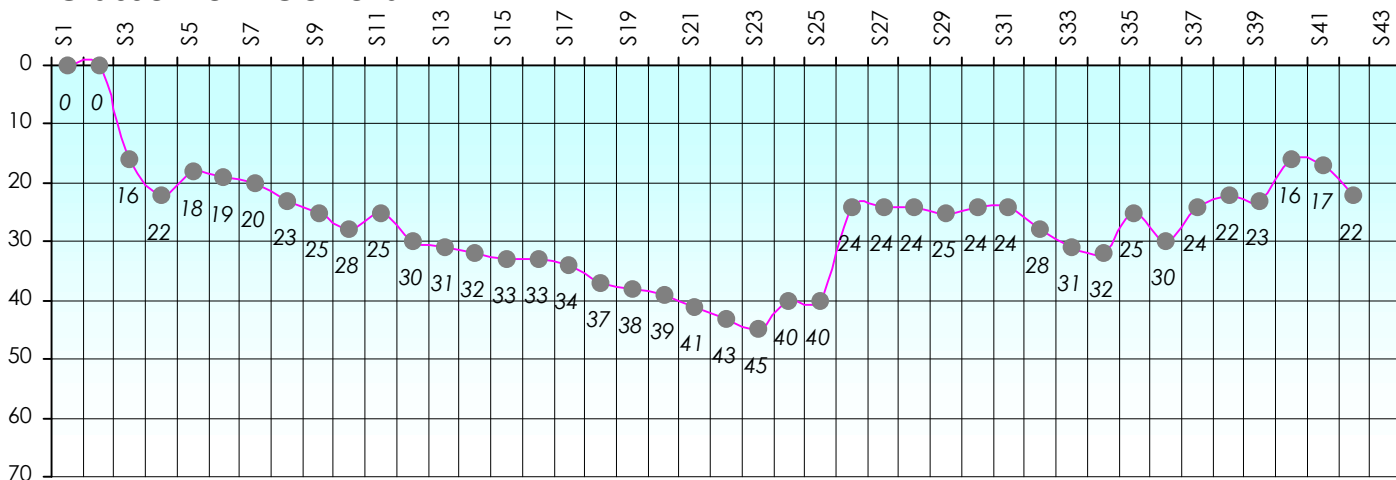

Friends Poker Club

Mise à Jour : 22/06/2017

Challenge de l'Amitié 2016/2017

OCR91

Cash

Gains par semaines

Gain total : 3325

Classement Général