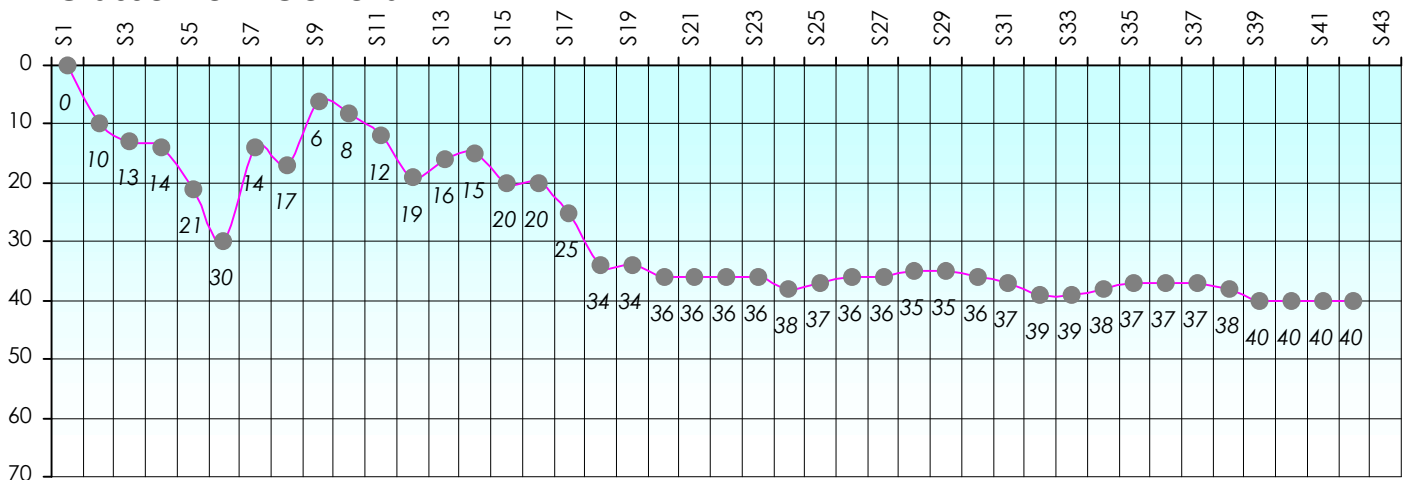

Friends Poker Club

Mise à Jour : 22/06/2017

Challenge de l'Amitié 2016/2017

Patrick

Cash

Gains par semaines

Gain total : -8075

Classement Général