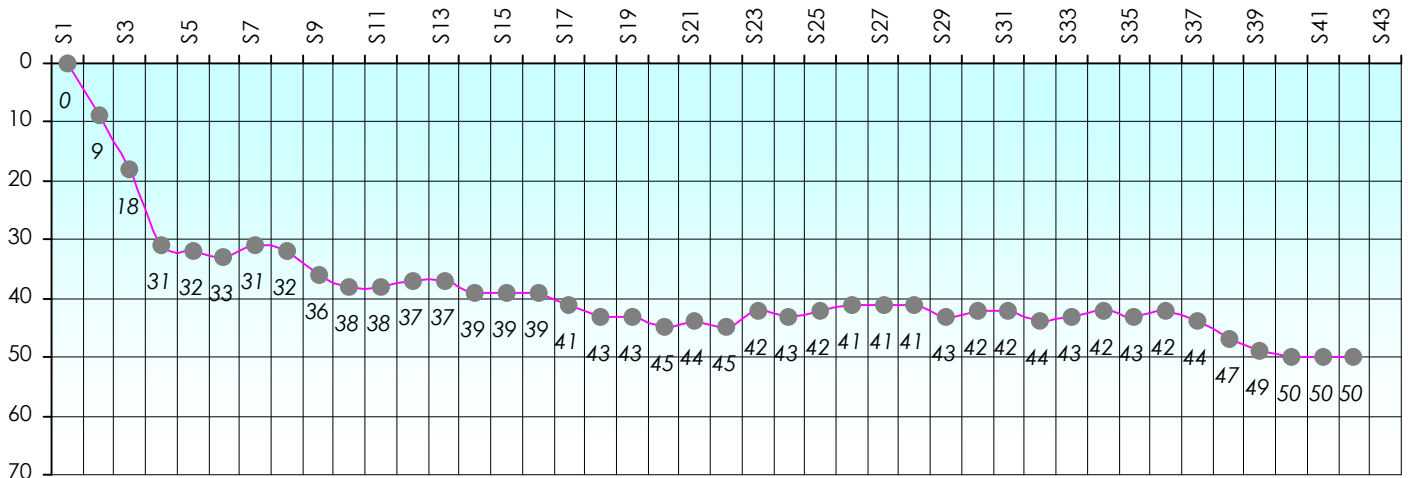

Friends Poker Club

Mise à Jour : 22/06/2017

Challenge de l'Amitié 2016/2017

Looping

Cash

Gains par semaines

Gain total : -34225

Classement Général