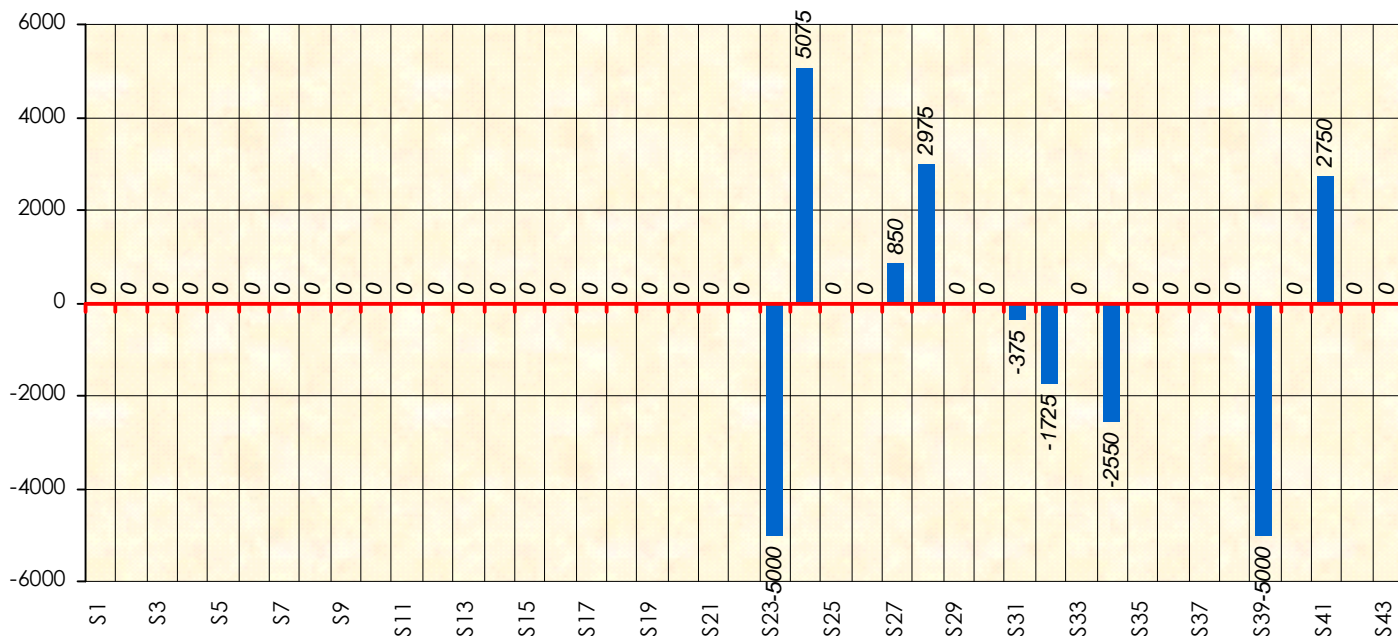

Friends Poker Club

Mise à Jour : 22/06/2017

Challenge de l'Amitié 2016/2017

Marion

Cash

Gains par semaines

Gain total : -3000

Classement Général