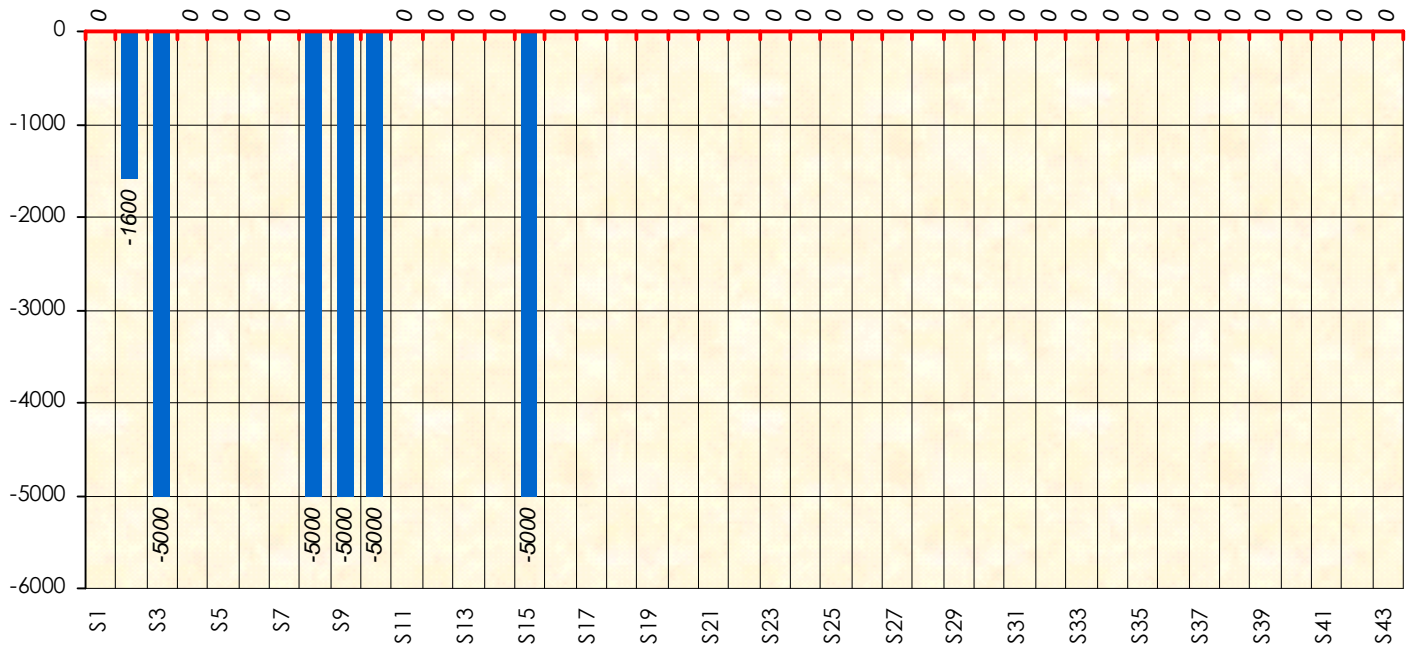

Friends Poker Club

Mise à Jour : 22/06/2017

Challenge de l'Amitié 2016/2017

Le Dauphin

Cash

Gains par semaines

Gain total : -26600

Classement Général