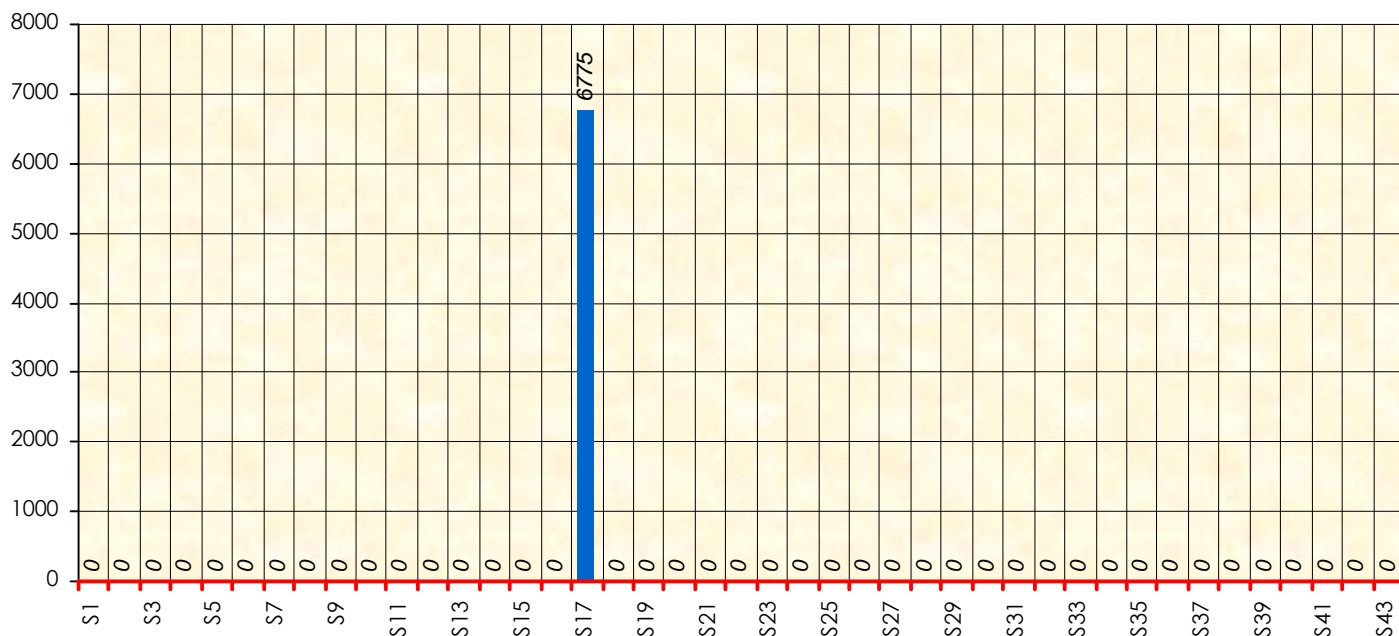

Friends Poker Club

Mise à Jour : 22/06/2017

Challenge de l'Amitié 2016/2017

Baba

Cash

Gains par semaines

Gain total : 6775

Classement Général