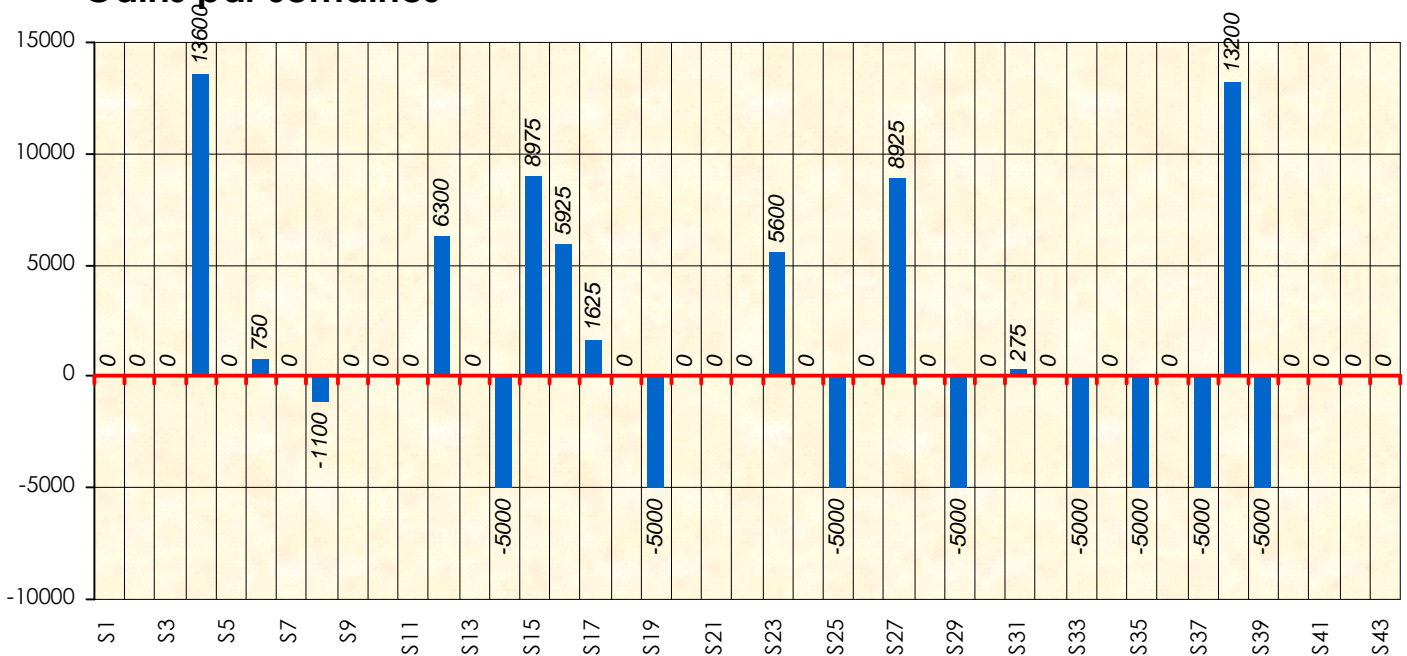

Friends Poker Club

Mise à Jour : 22/06/2017

Challenge de l'Amitié 2016/2017

Mister T

Cash

Gains par semaines

Gain total : 24075

Classement Général