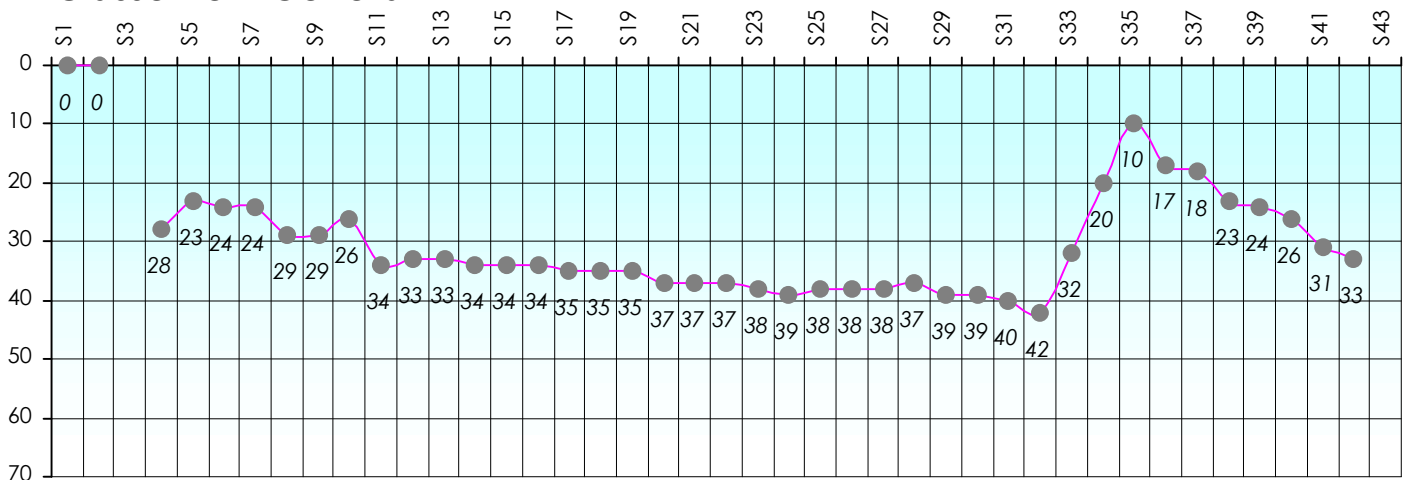

Friends Poker Club

Mise à Jour : 22/06/2017

Challenge de l'Amitié 2016/2017

Cléo

Cash

Gains par semaines

Gain total : -3775

Classement Général