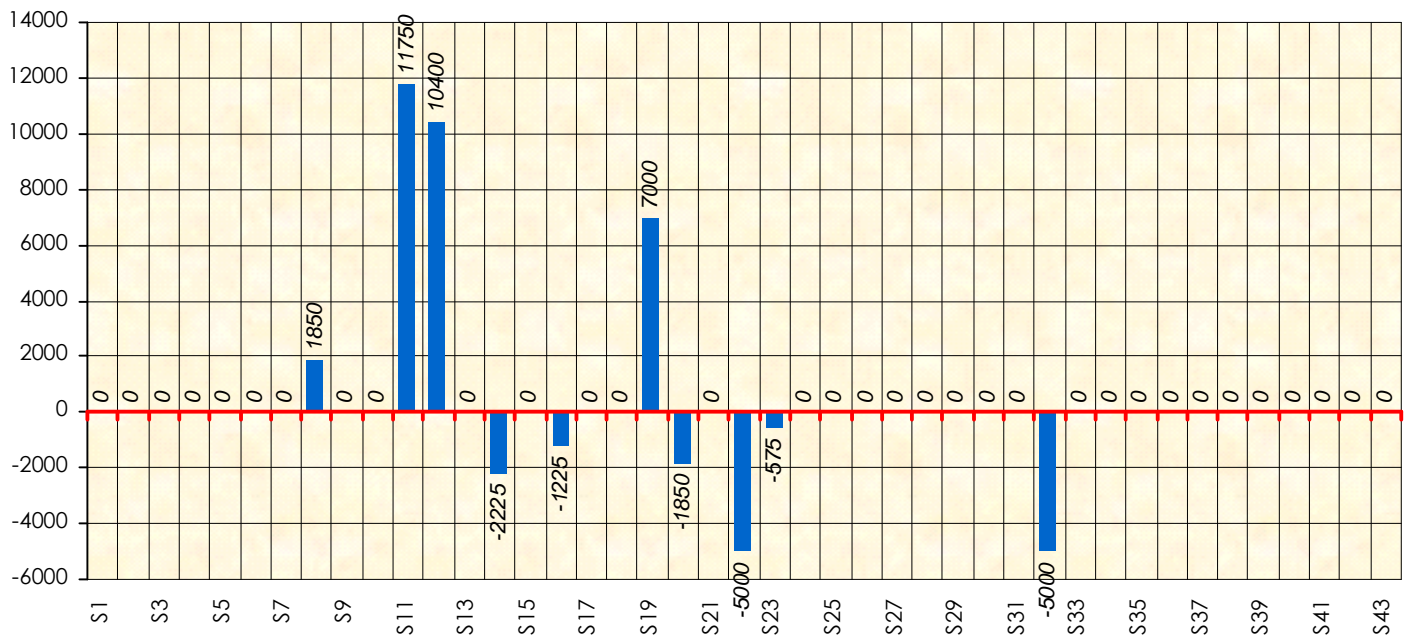

Friends Poker Club

Mise à Jour : 22/06/2017

Challenge de l'Amitié 2016/2017

Kiu

Cash

Gains par semaines

Gain total : 15125

Classement Général