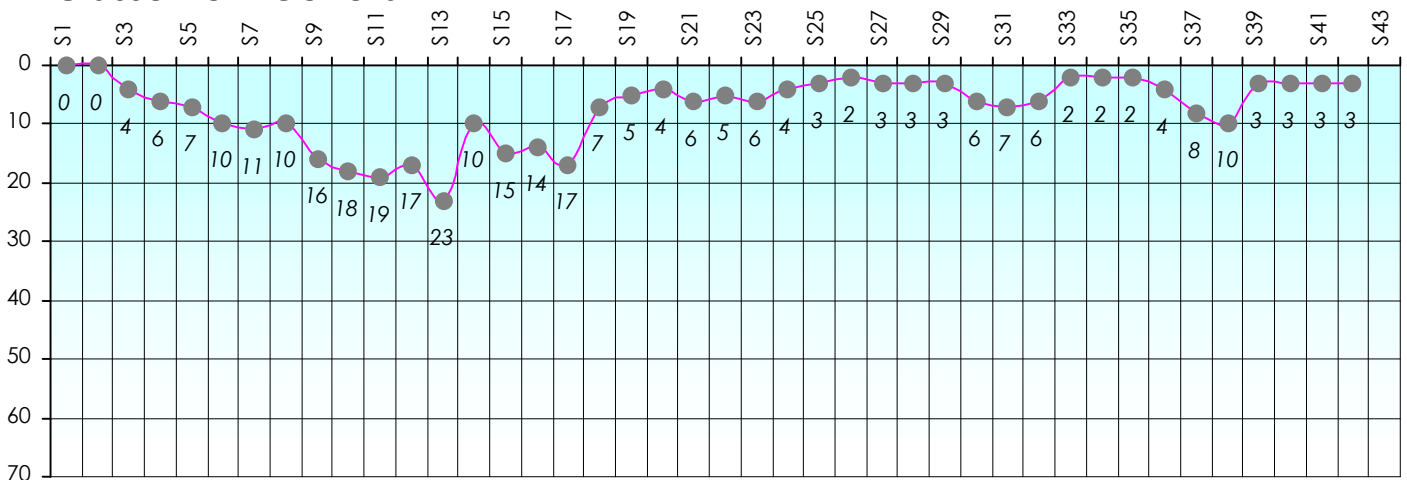

Friends Poker Club

Mise à Jour : 22/06/2017

Challenge de l'Amitié 2016/2017

Framboise

Cash

Gains par semaines

Gain total : 45675

Classement Général