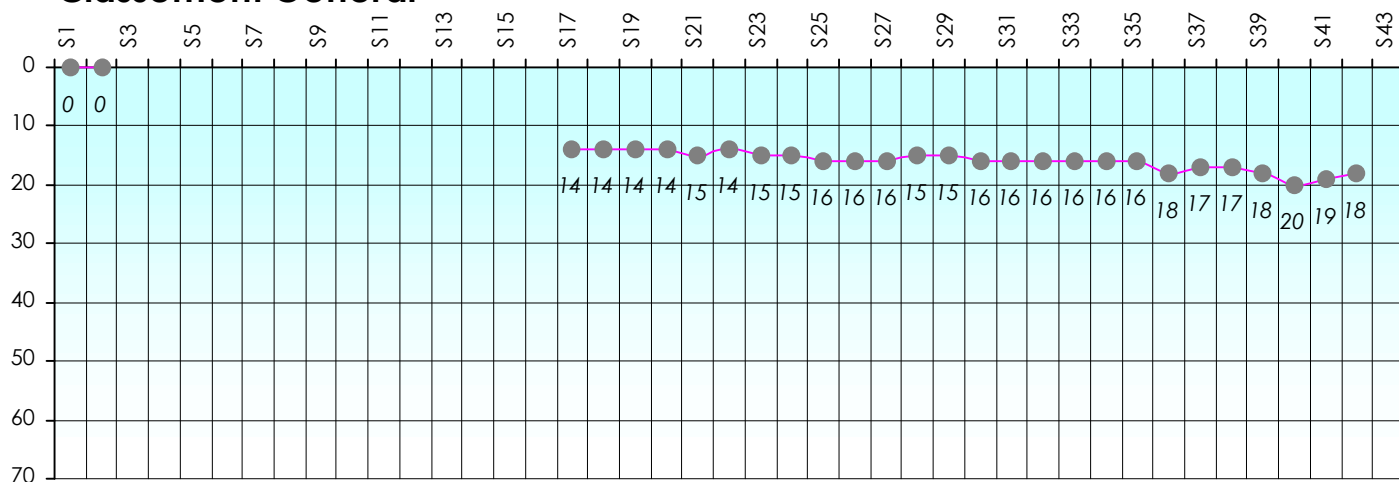

Friends Poker Club

Mise à Jour : 22/06/2017

Challenge de l'Amitié 2016/2017

Baba

Cash

Gains par semaines

Gain total : 6775

Classement Général