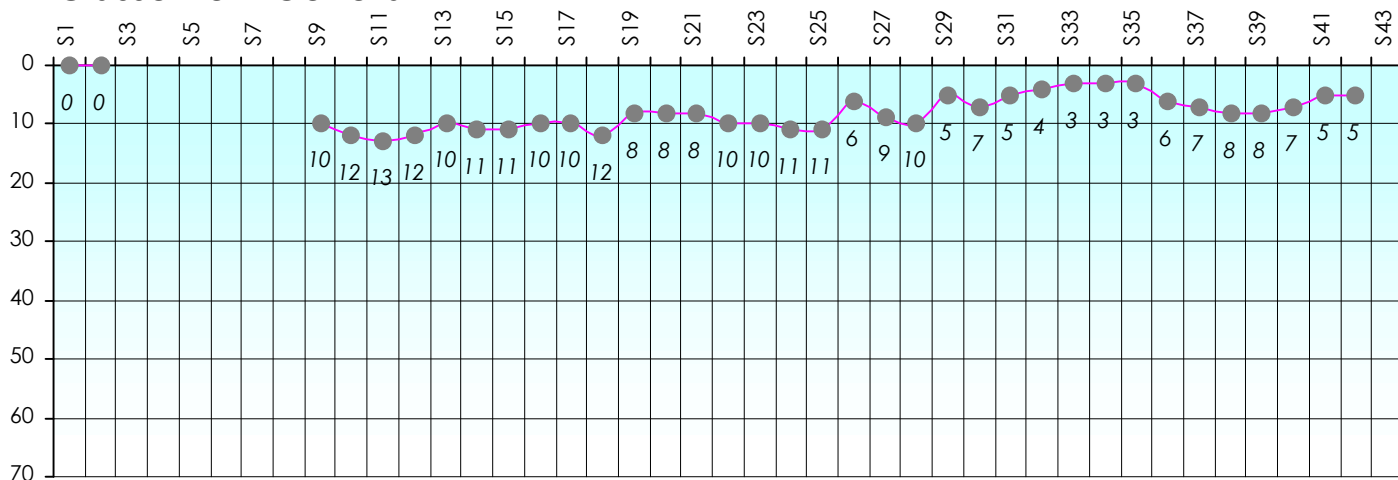

Friends Poker Club

Mise à Jour : 22/06/2017

Challenge de l'Amitié 2016/2017

Choubaka78

Cash

Gains par semaines

Gain total : 26950

Classement Général