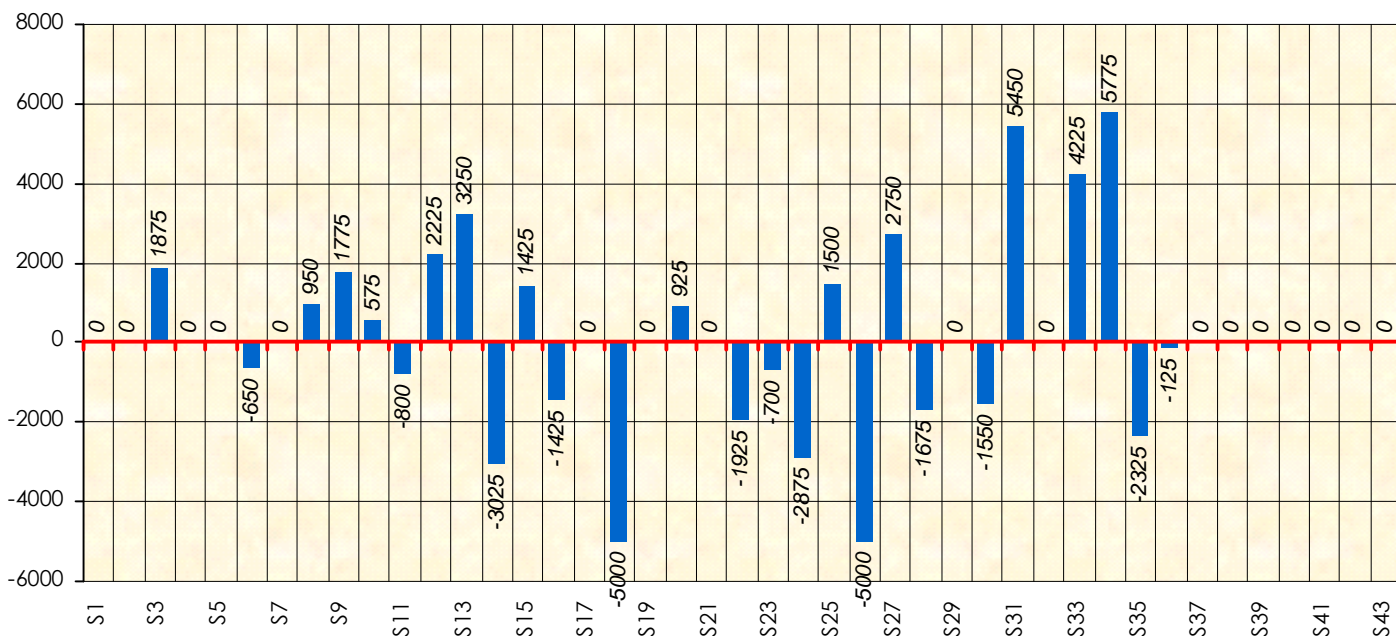

Friends Poker Club

Mise à Jour : 22/06/2017

Challenge de l'Amitié 2016/2017

Spécial K

Cash

Gains par semaines

Gain total : 5625

Classement Général