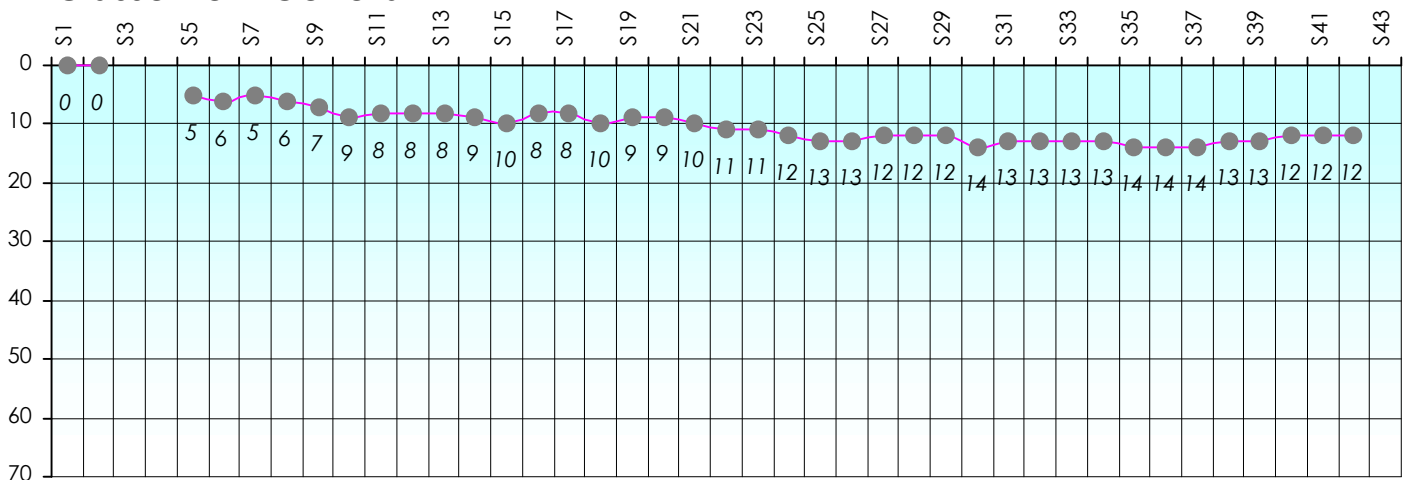

Friends Poker Club

Mise à Jour : 22/06/2017

Challenge de l'Amitié 2016/2017

Flush Gordon

Cash

Gains par semaines

Gain total : 13125

Classement Général