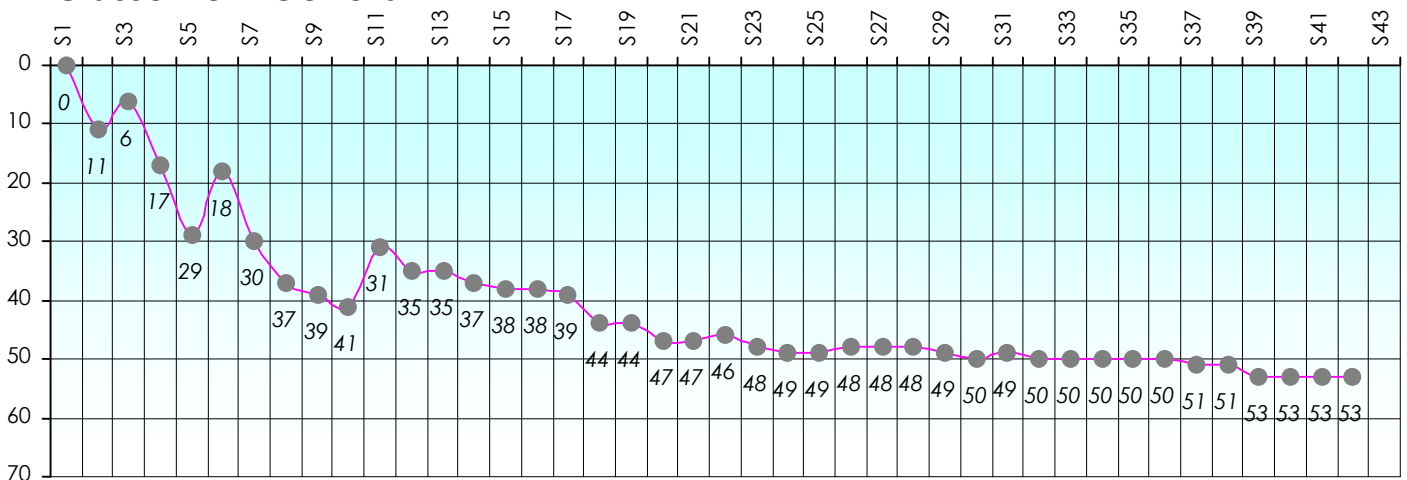

Friends Poker Club

Mise à Jour : 22/06/2017

Challenge de l'Amitié 2016/2017

Rdod2

Cash

Gains par semaines

Gain total : -40000

Classement Général