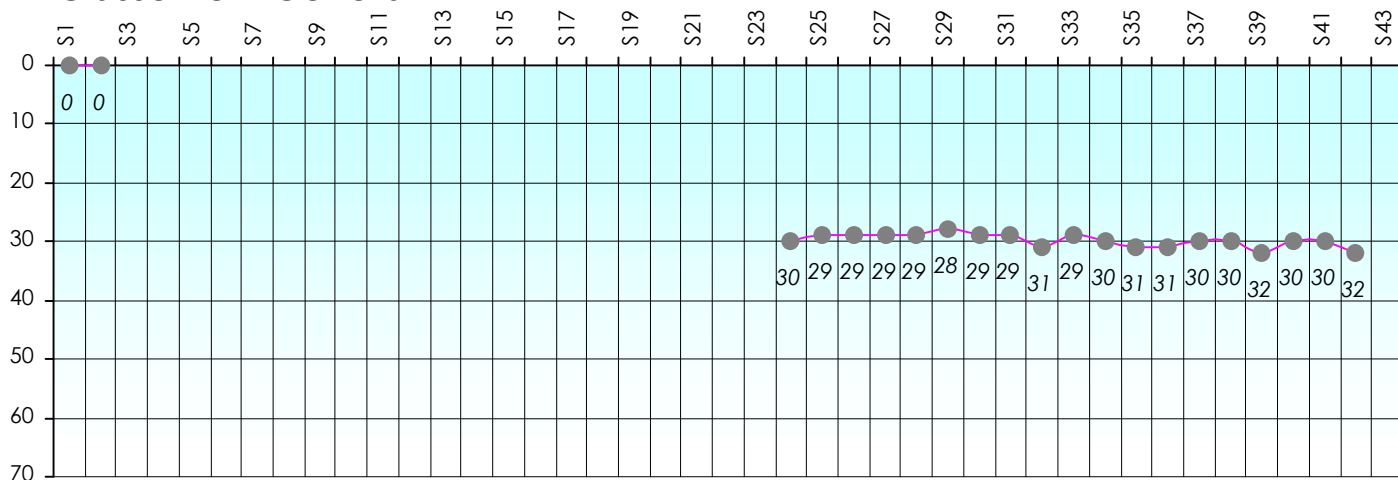

Friends Poker Club

Mise à Jour : 22/06/2017

Challenge de l'Amitié 2016/2017

Vascolito

Cash

Gains par semaines

Gain total : -3425

Classement Général