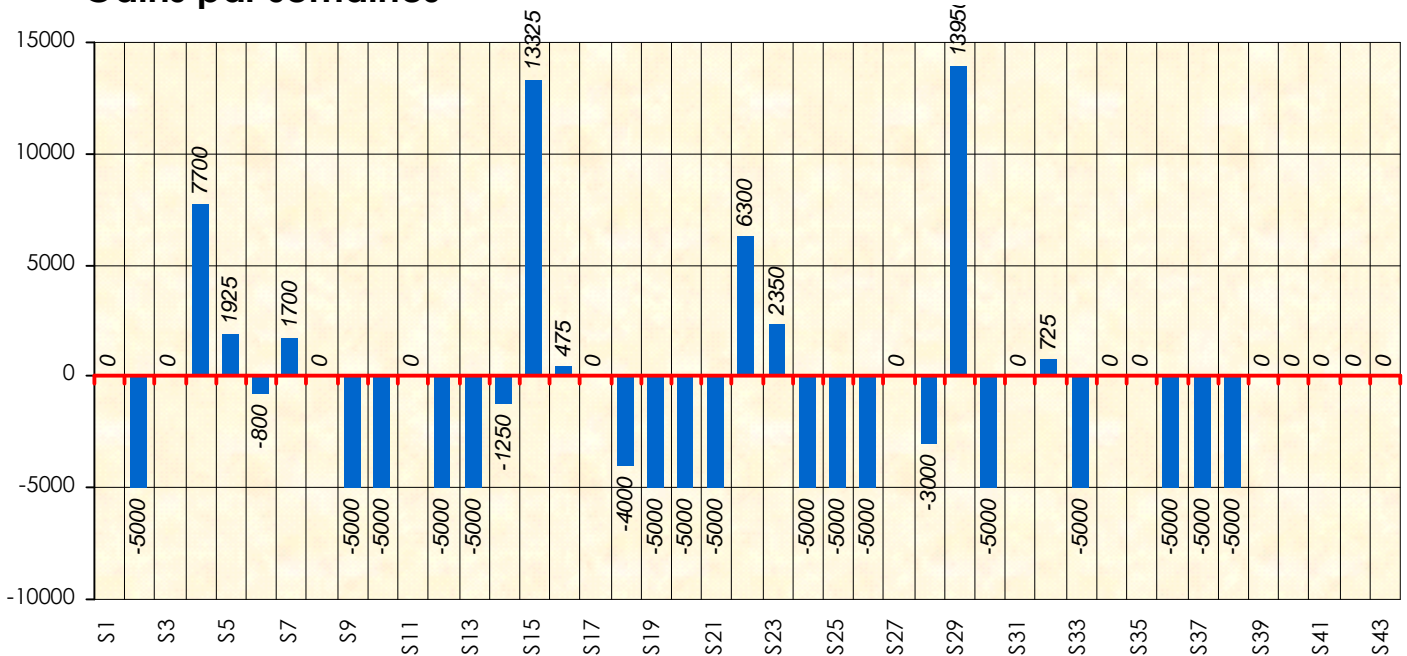

Friends Poker Club

Mise à Jour : 22/06/2017

Challenge de l'Amitié 2016/2017

Chattard33

Cash

Gains par semaines

Gain total : -40600

Classement Général