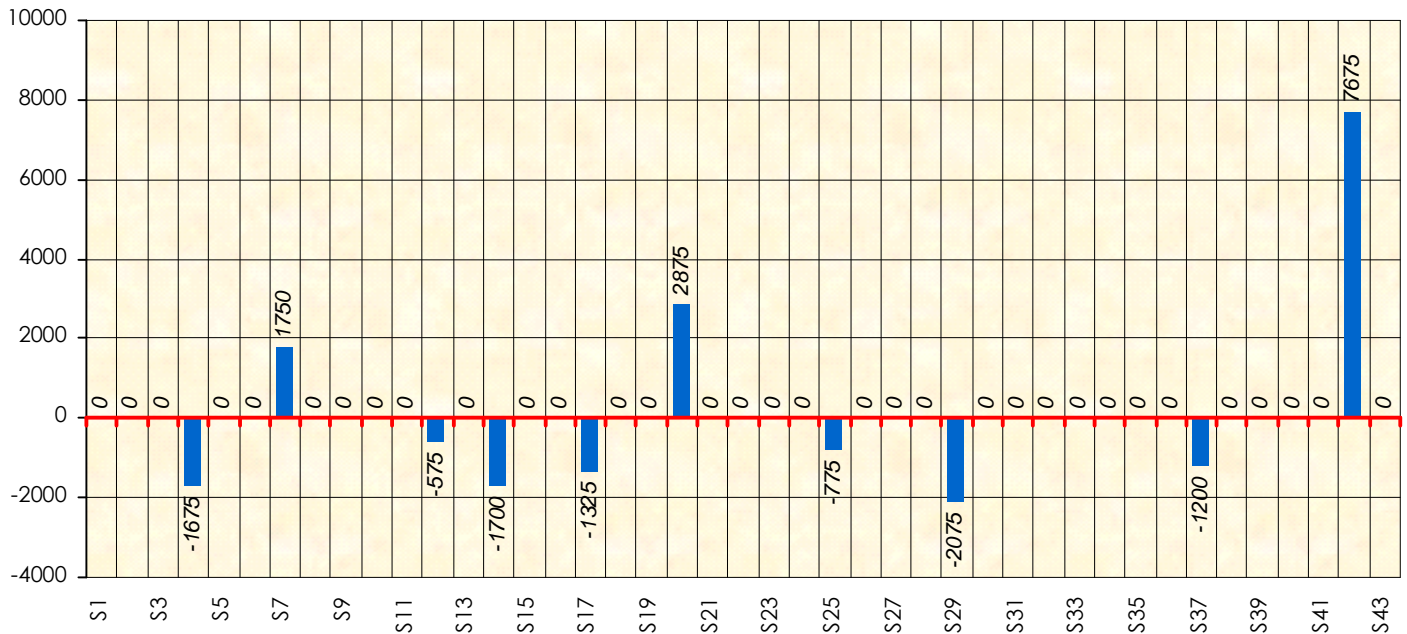

Friends Poker Club

Mise à Jour : 22/06/2017

Challenge de l'Amitié 2016/2017

Micodi

Cash

Gains par semaines

Gain total : 2975

Classement Général