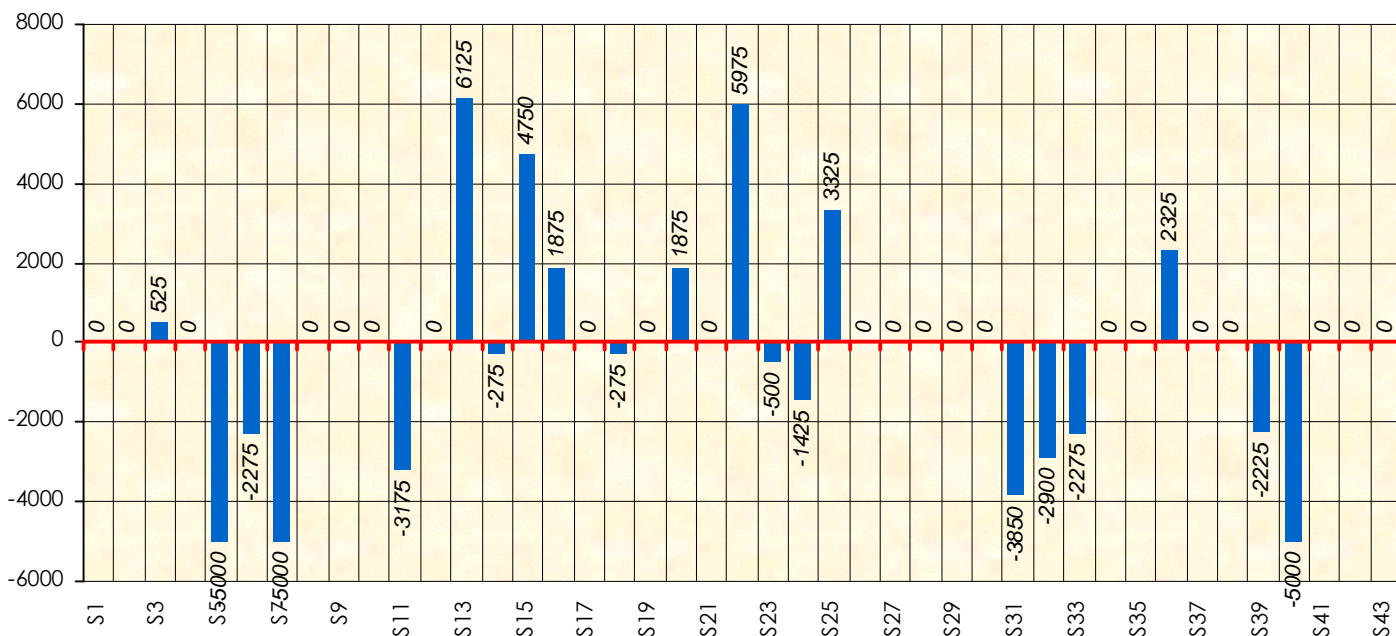

Friends Poker Club

Mise à Jour : 22/06/2017

Challenge de l'Amitié 2016/2017

Miss m&ms

Cash

Gains par semaines

Gain total : -7400

Classement Général