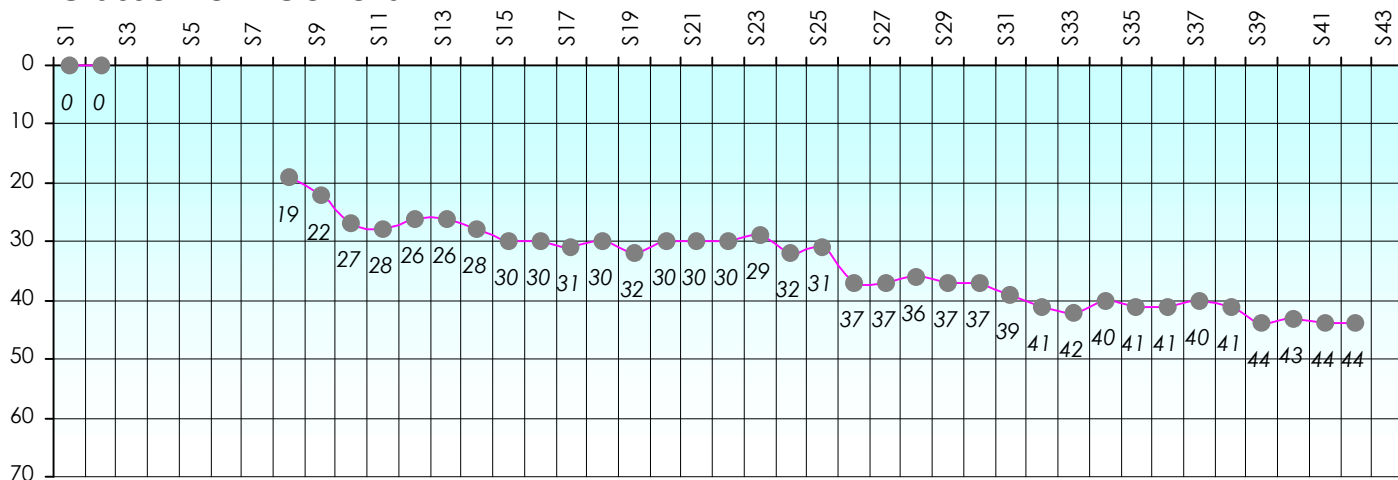

Friends Poker Club

Mise à Jour : 22/06/2017

Challenge de l'Amitié 2016/2017

Bileane

Cash

Gains par semaines

Gain total : -16650

Classement Général