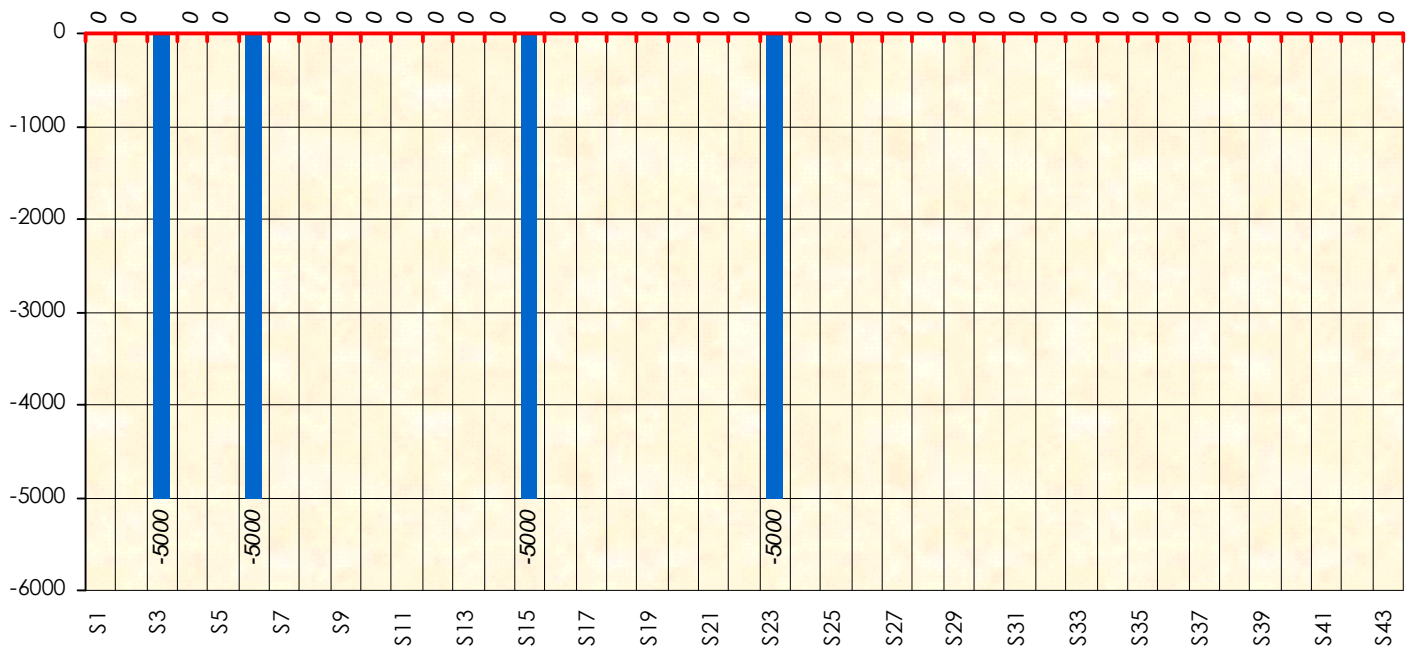

Friends Poker Club

Mise à Jour : 22/06/2017

Challenge de l'Amitié 2016/2017

Bouky

Cash

Gains par semaines

Gain total : -20000

Classement Général