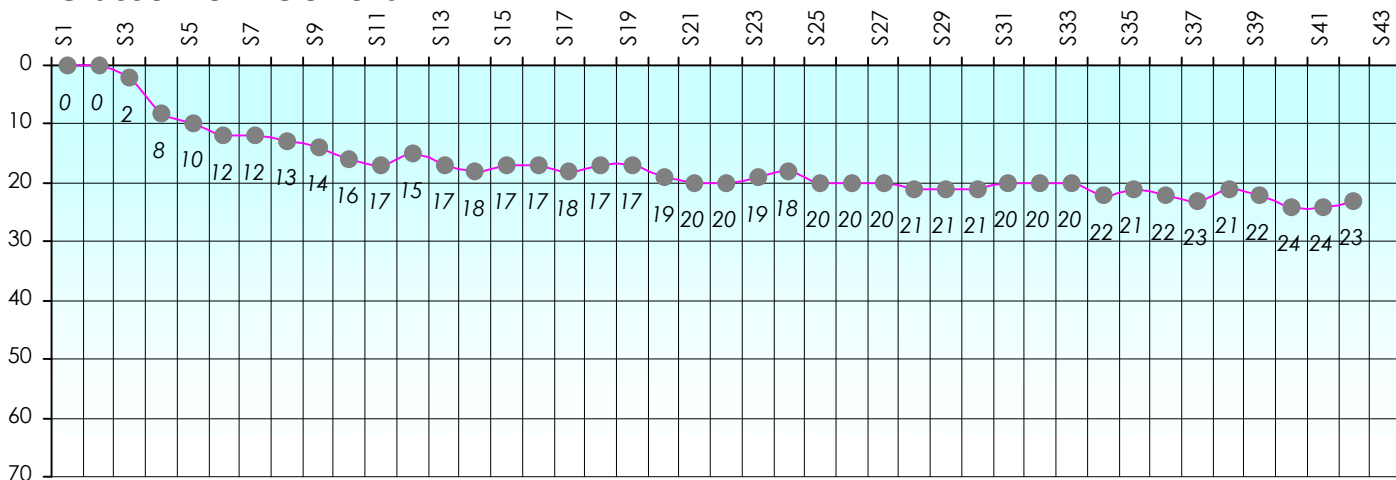

Friends Poker Club

Mise à Jour : 22/06/2017

Challenge de l'Amitié 2016/2017

Drop

Cash

Gains par semaines

Gain total : 3200

Classement Général