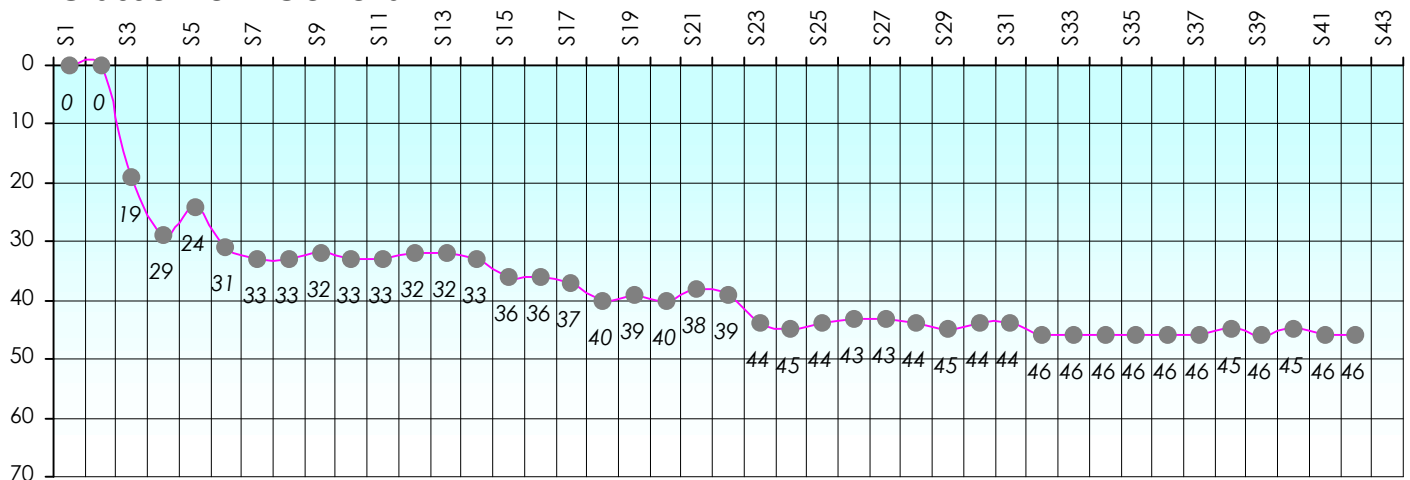

Friends Poker Club

Mise à Jour : 22/06/2017

Challenge de l'Amitié 2016/2017

Bouky

Cash

Gains par semaines

Gain total : -20000

Classement Général