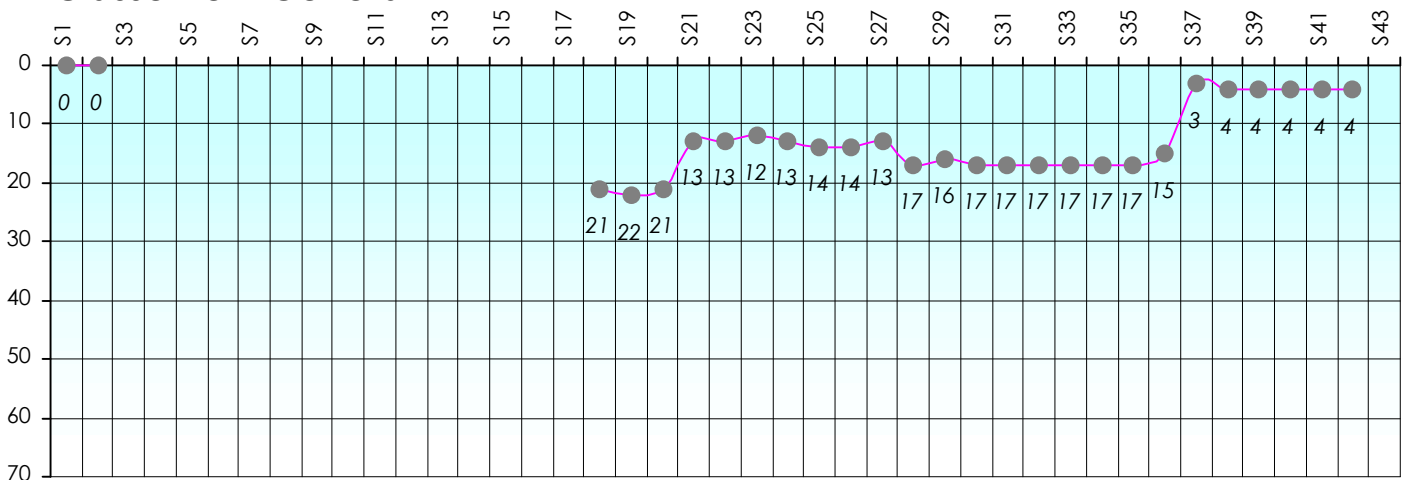

Friends Poker Club

Mise à Jour : 22/06/2017

Challenge de l'Amitié 2016/2017

HotStuff

Cash

Gains par semaines

Gain total : 40375

Classement Général