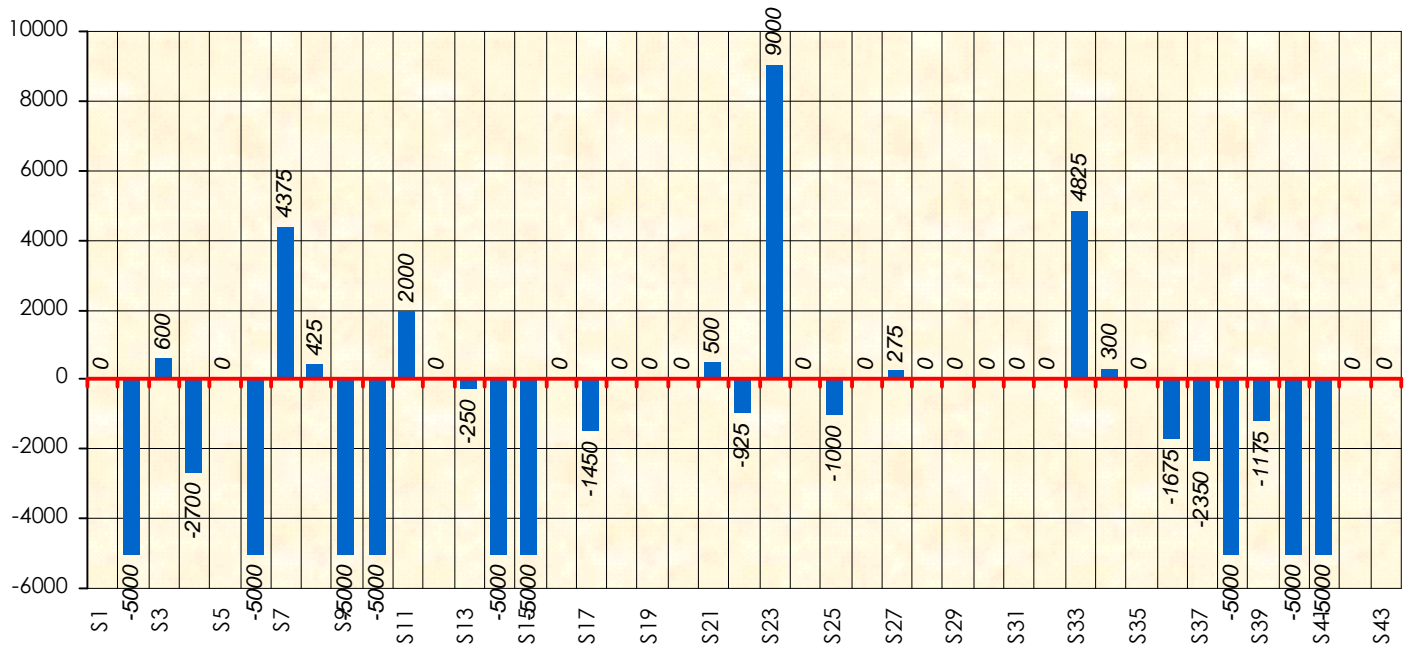

Friends Poker Club

Mise à Jour : 22/06/2017

Challenge de l'Amitié 2016/2017

Looping

Cash

Gains par semaines

Gain total : -34225

Classement Général