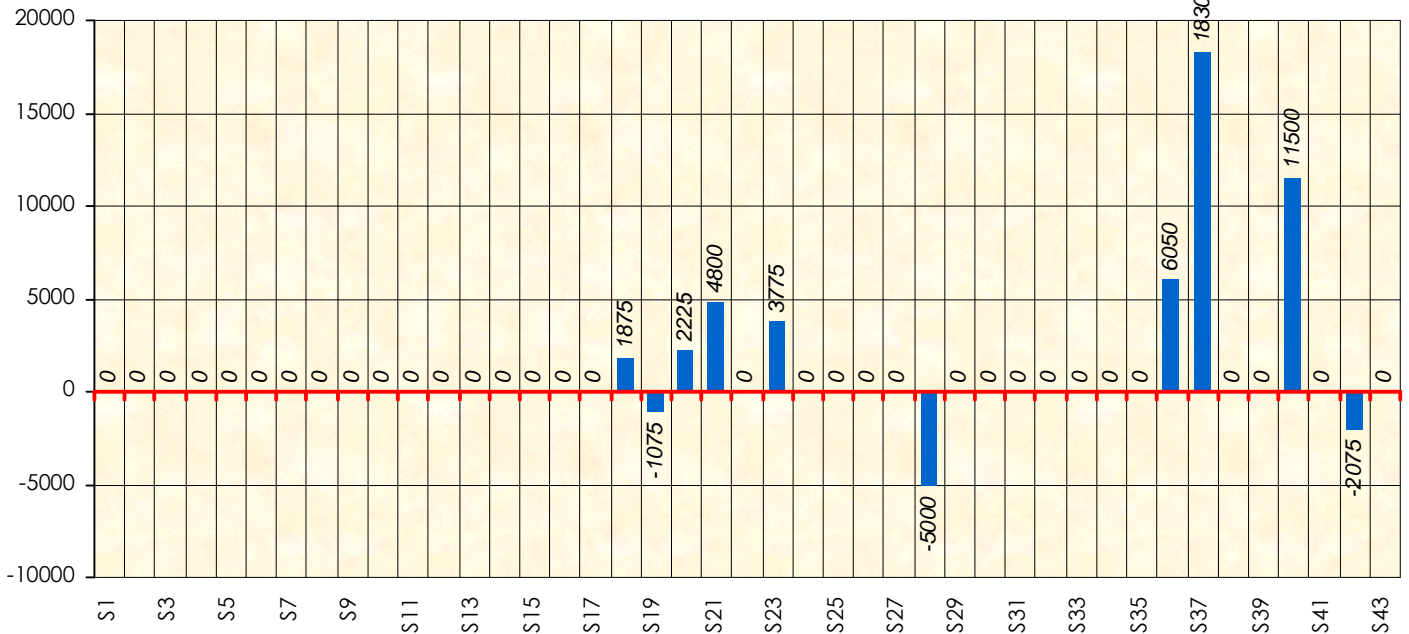

Friends Poker Club

Mise à Jour : 22/06/2017

Challenge de l'Amitié 2016/2017

HotStuff

Cash

Gains par semaines

Gain total : 40375

Classement Général