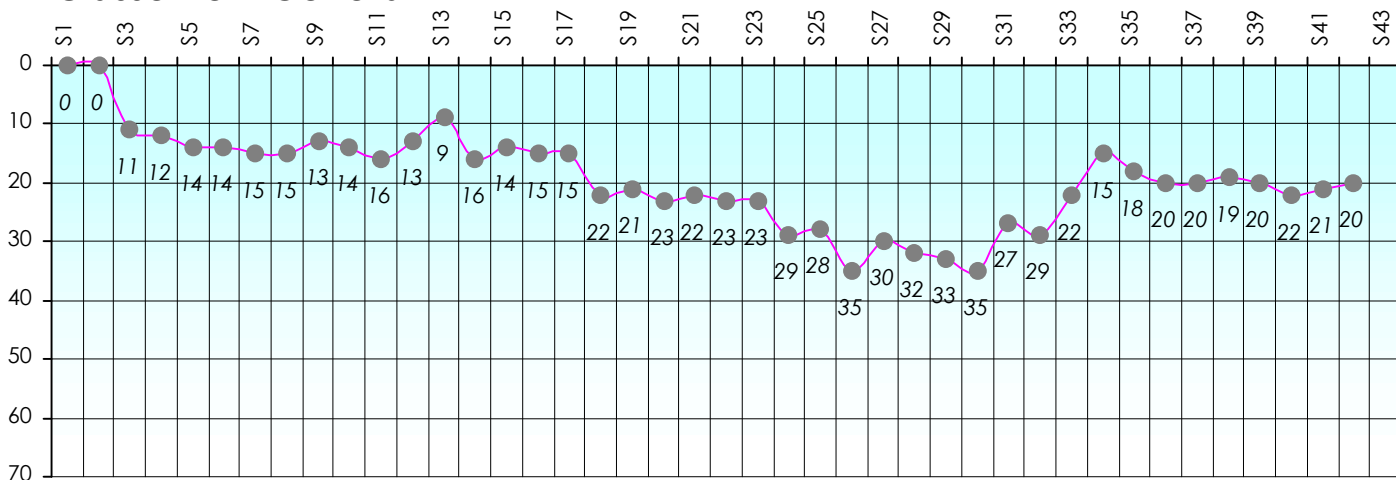

Friends Poker Club

Mise à Jour : 22/06/2017

Challenge de l'Amitié 2016/2017

Spécial K

Cash

Gains par semaines

Gain total : 5625

Classement Général