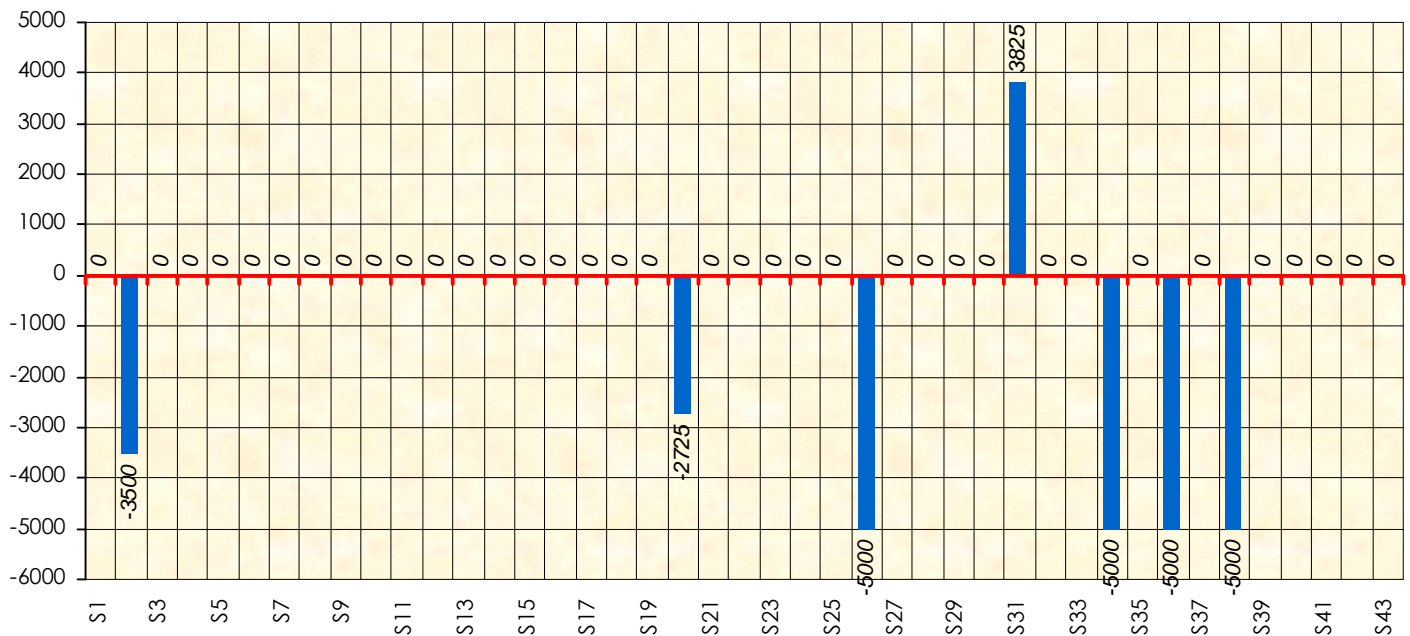

Friends Poker Club

Mise à Jour : 22/06/2017

Challenge de l'Amitié 2016/2017

Dasaal

Cash

Gains par semaines

Gain total : -22400

Classement Général