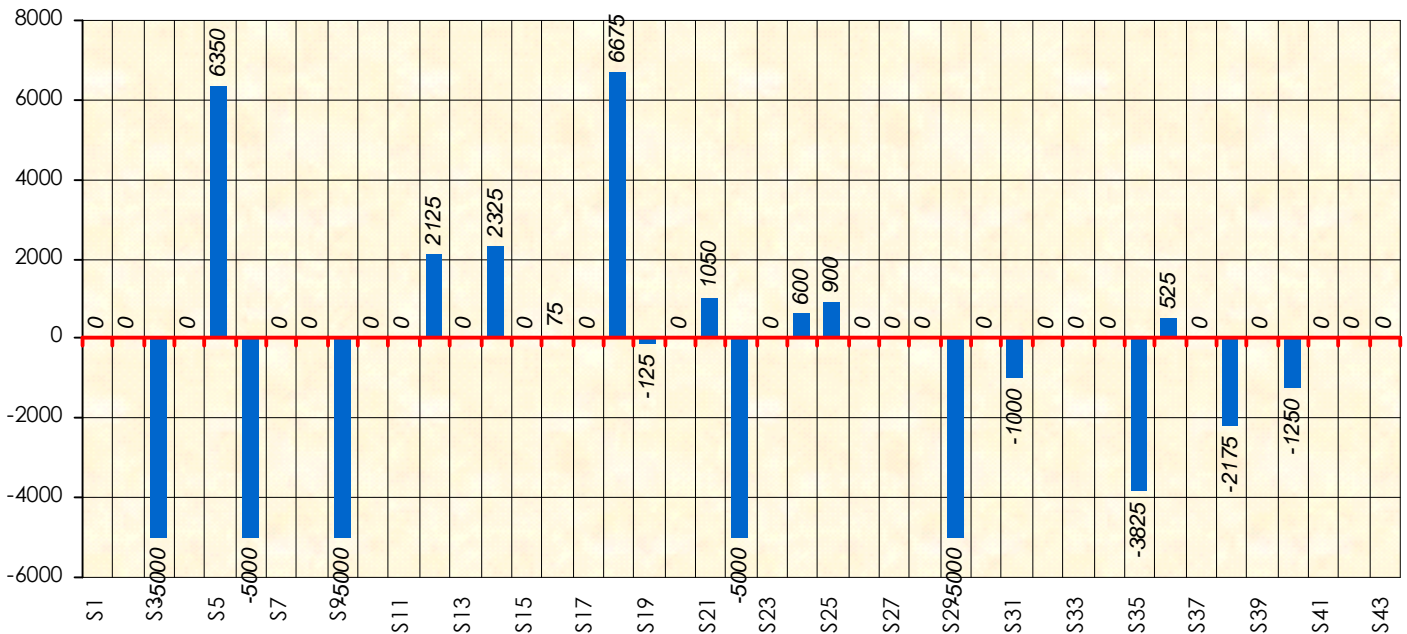

Friends Poker Club

Mise à Jour : 22/06/2017

Challenge de l'Amitié 2016/2017

Kriek

Cash

Gains par semaines

Gain total : -12750

Classement Général