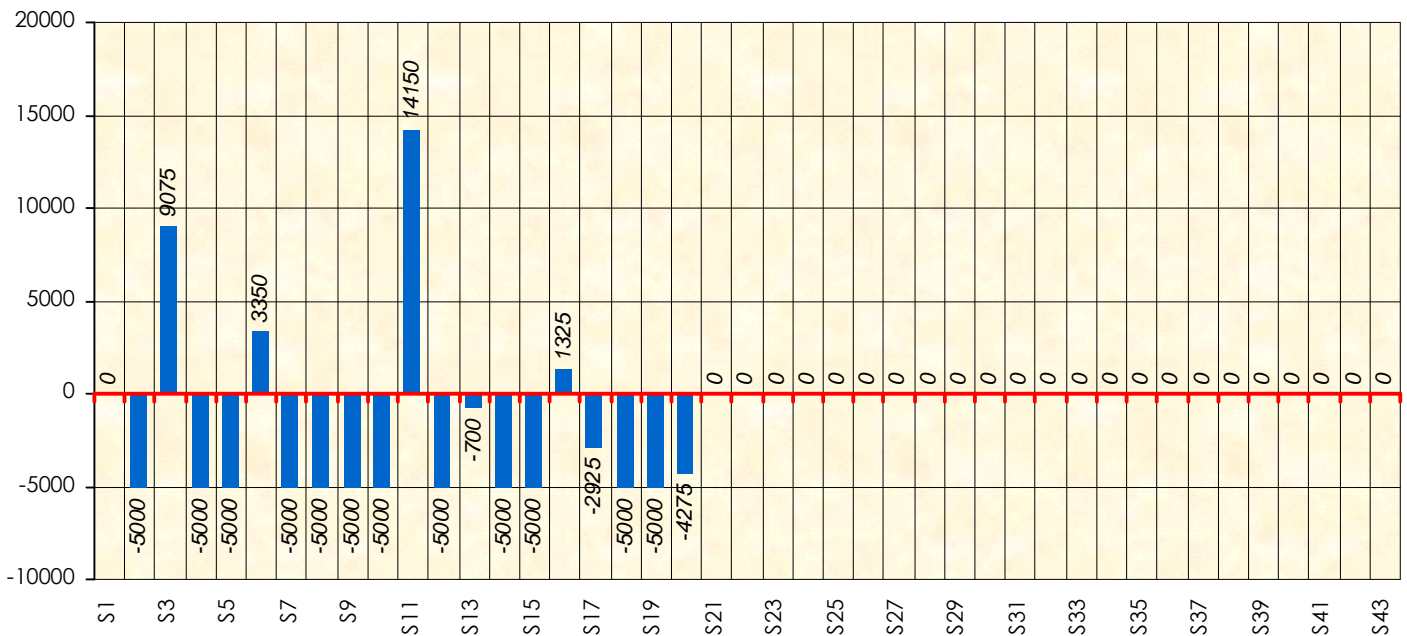

Friends Poker Club

Mise à Jour : 22/06/2017

Challenge de l'Amitié 2016/2017

Rdod2

Cash

Gains par semaines

Gain total : -40000

Classement Général