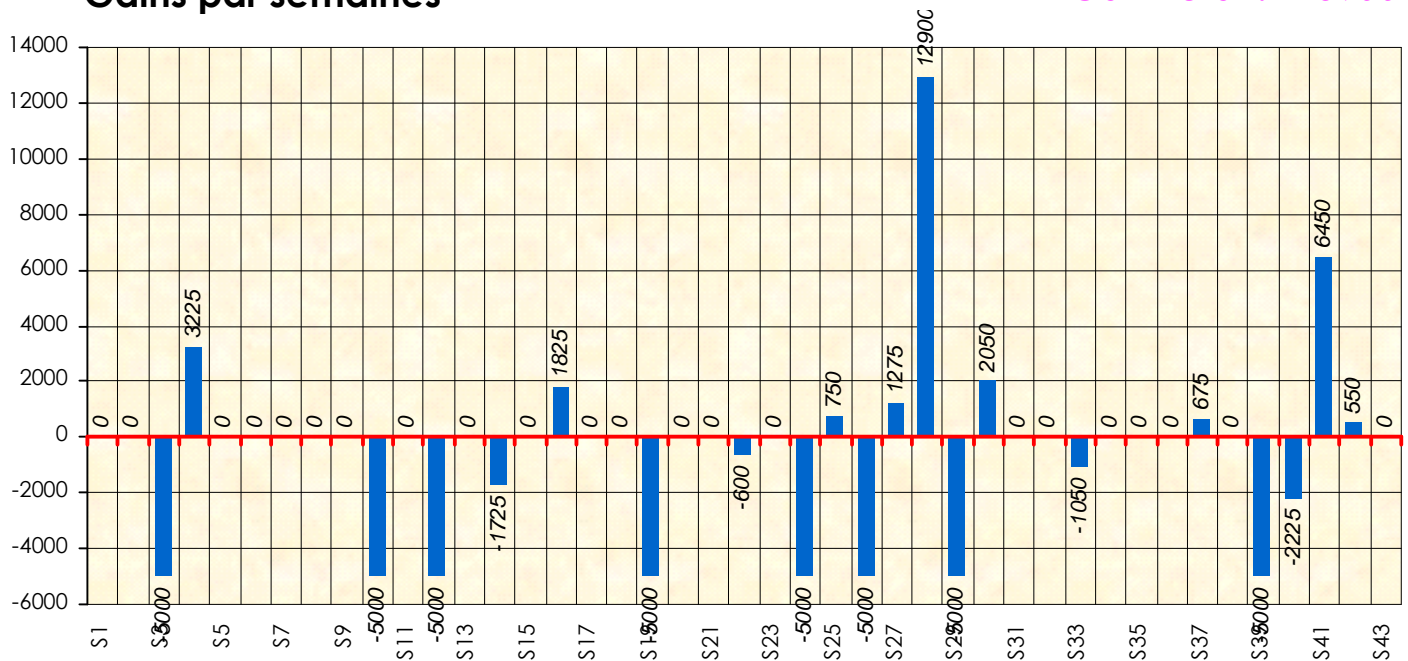

Friends Poker Club

Mise à Jour : 22/06/2017

Challenge de l'Amitié 2016/2017

Samben02

Cash

Gains par semaines

Gain total : -15900

Classement Général