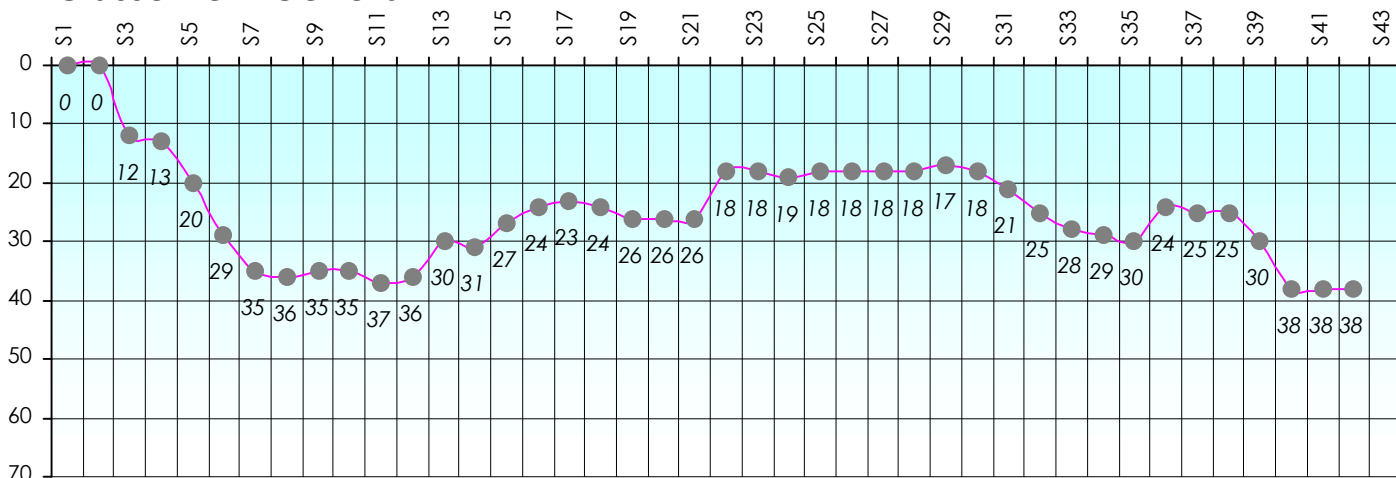

Friends Poker Club

Mise à Jour : 22/06/2017

Challenge de l'Amitié 2016/2017

Miss m&ms

Cash

Gains par semaines

Gain total : -7400

Classement Général