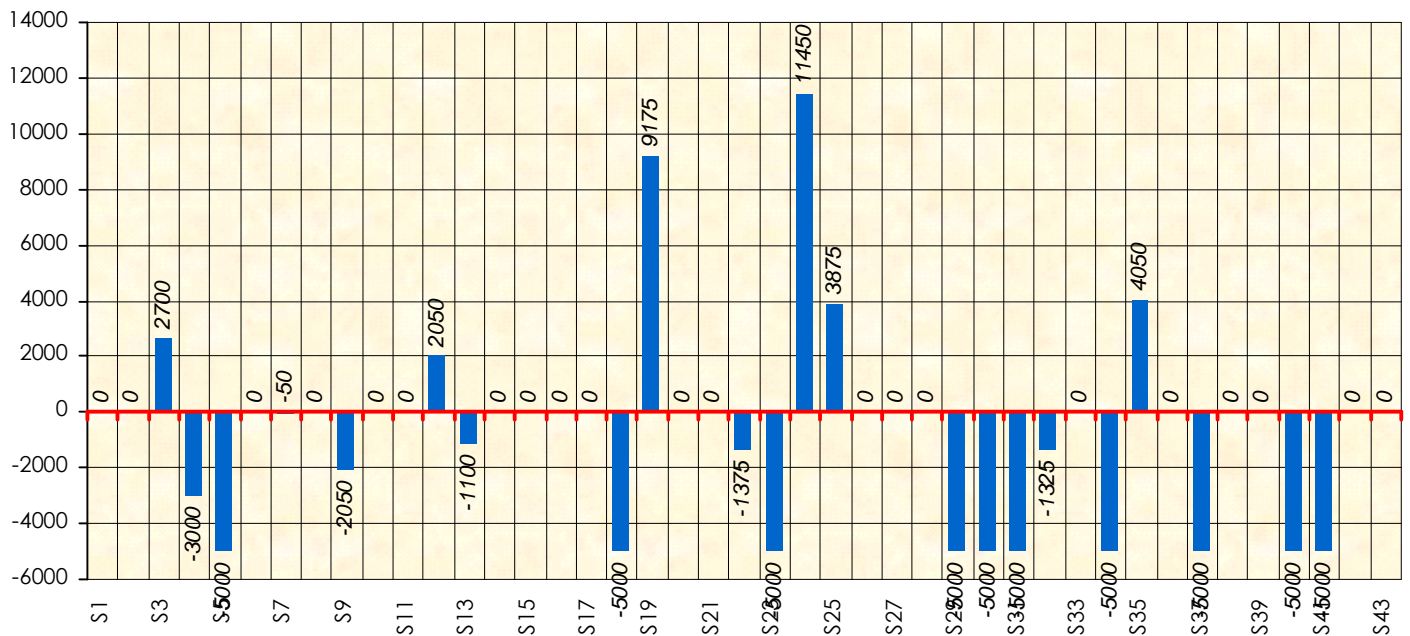

Friends Poker Club

Mise à Jour : 22/06/2017

Challenge de l'Amitié 2016/2017

The Boss

Cash

Gains par semaines

Gain total : -25600

Classement Général