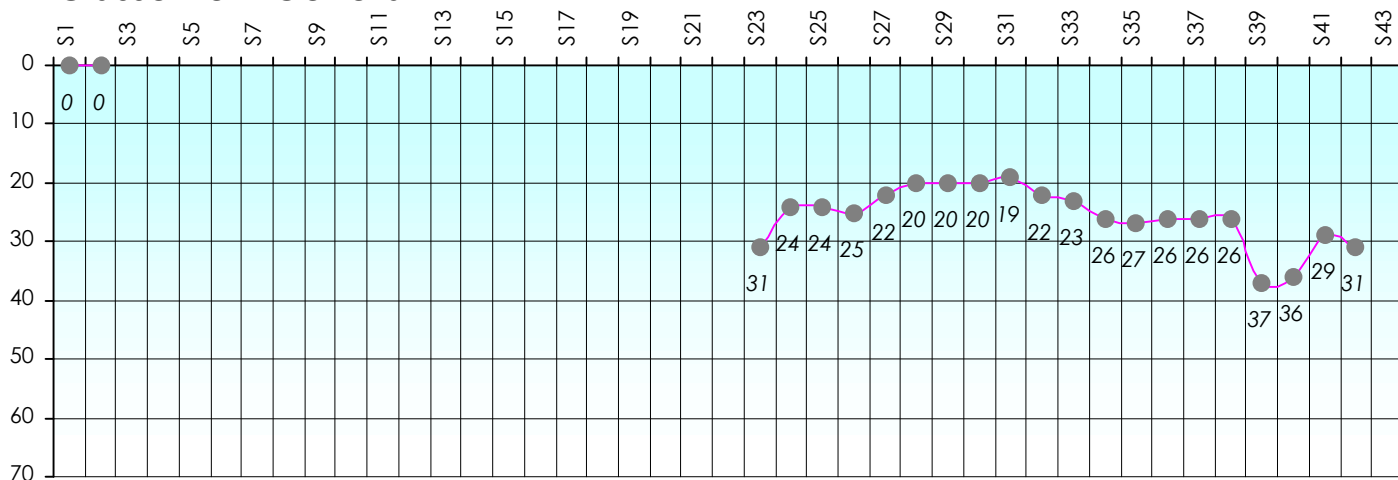

Friends Poker Club

Mise à Jour : 22/06/2017

Challenge de l'Amitié 2016/2017

Marion

Cash

Gains par semaines

Gain total : -3000

Classement Général