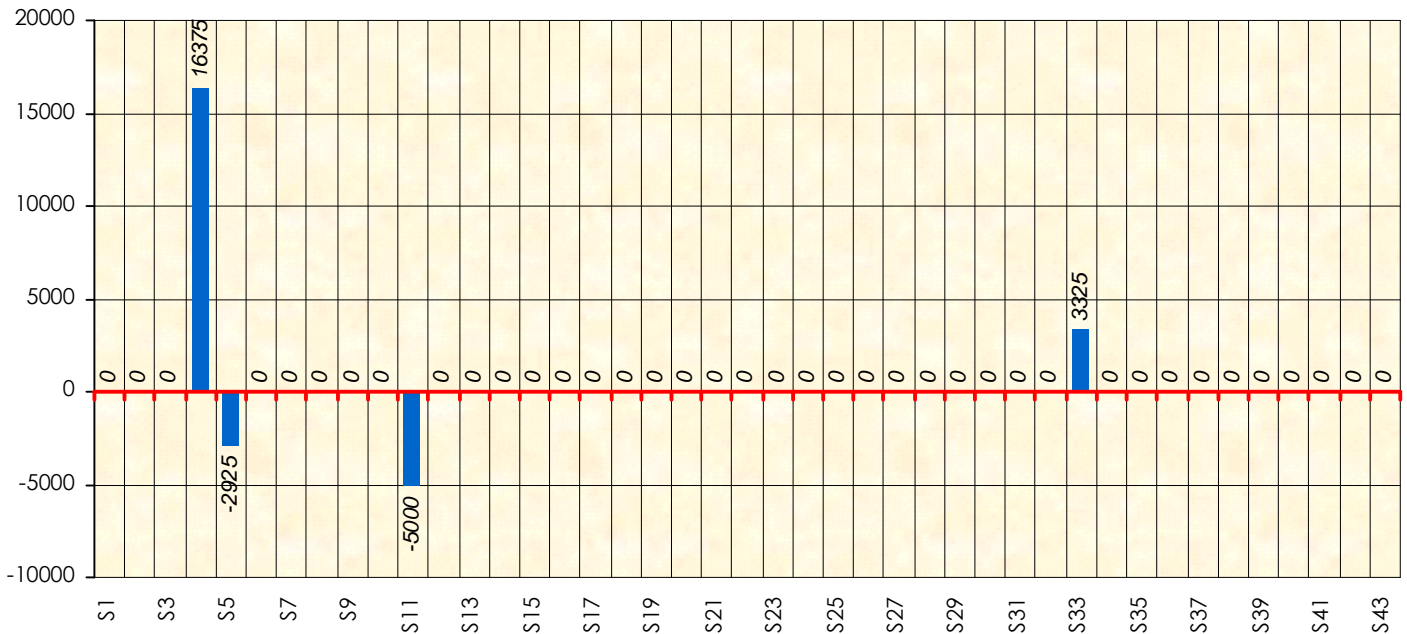

Friends Poker Club

Mise à Jour : 22/06/2017

Challenge de l'Amitié 2016/2017

X30

Cash

Gains par semaines

Gain total : 11775

Classement Général