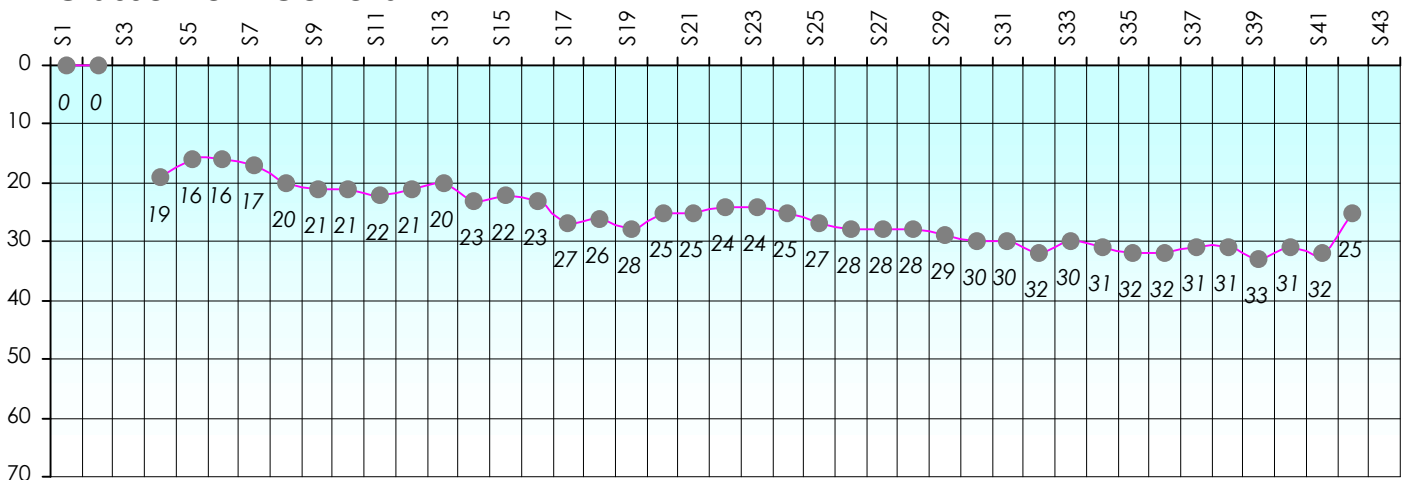

Friends Poker Club

Mise à Jour : 22/06/2017

Challenge de l'Amitié 2016/2017

Micodi

Cash

Gains par semaines

Gain total : 2975

Classement Général