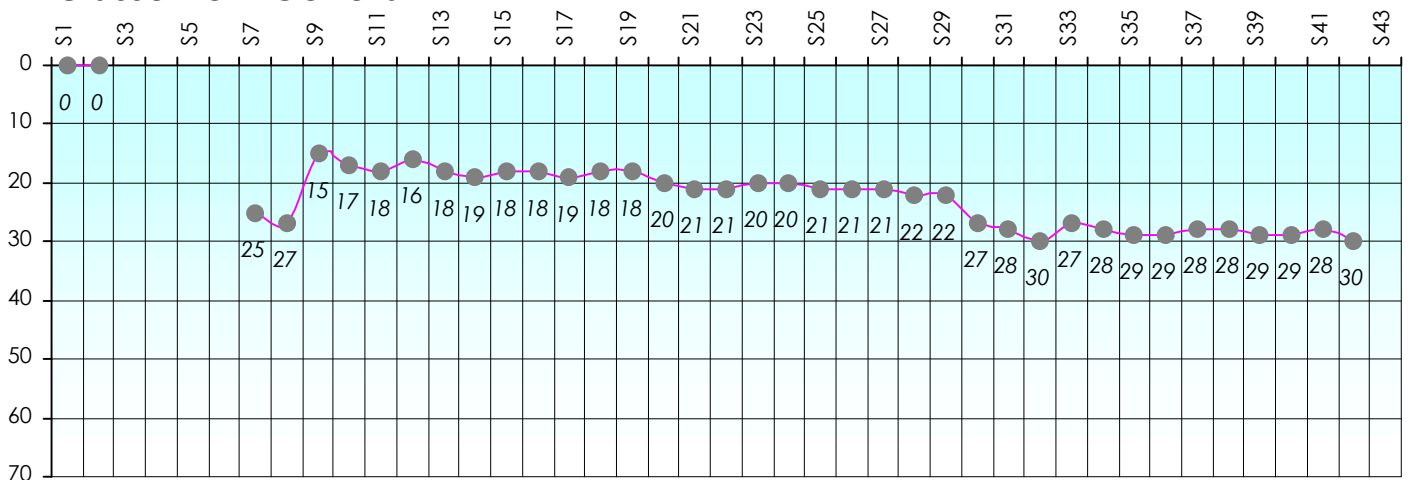

Friends Poker Club

Mise à Jour : 22/06/2017

Challenge de l'Amitié 2016/2017

Zébulon

Cash

Gains par semaines

Gain total : -1950

Classement Général