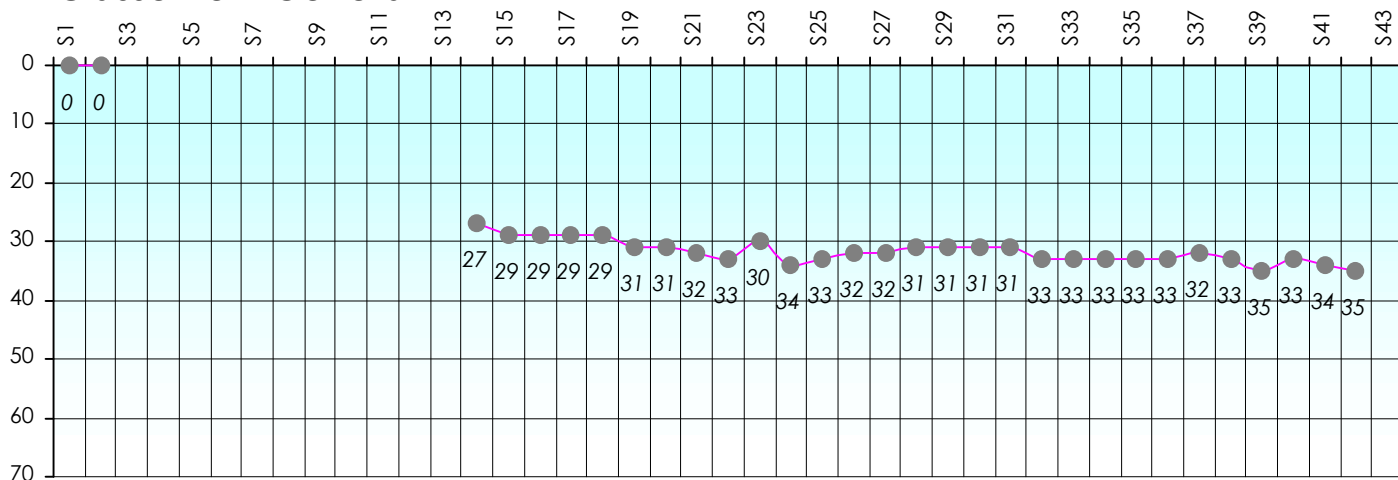

Friends Poker Club

Mise à Jour : 22/06/2017

Challenge de l'Amitié 2016/2017

Fufu78

Cash

Gains par semaines

Gain total : -5000

Classement Général