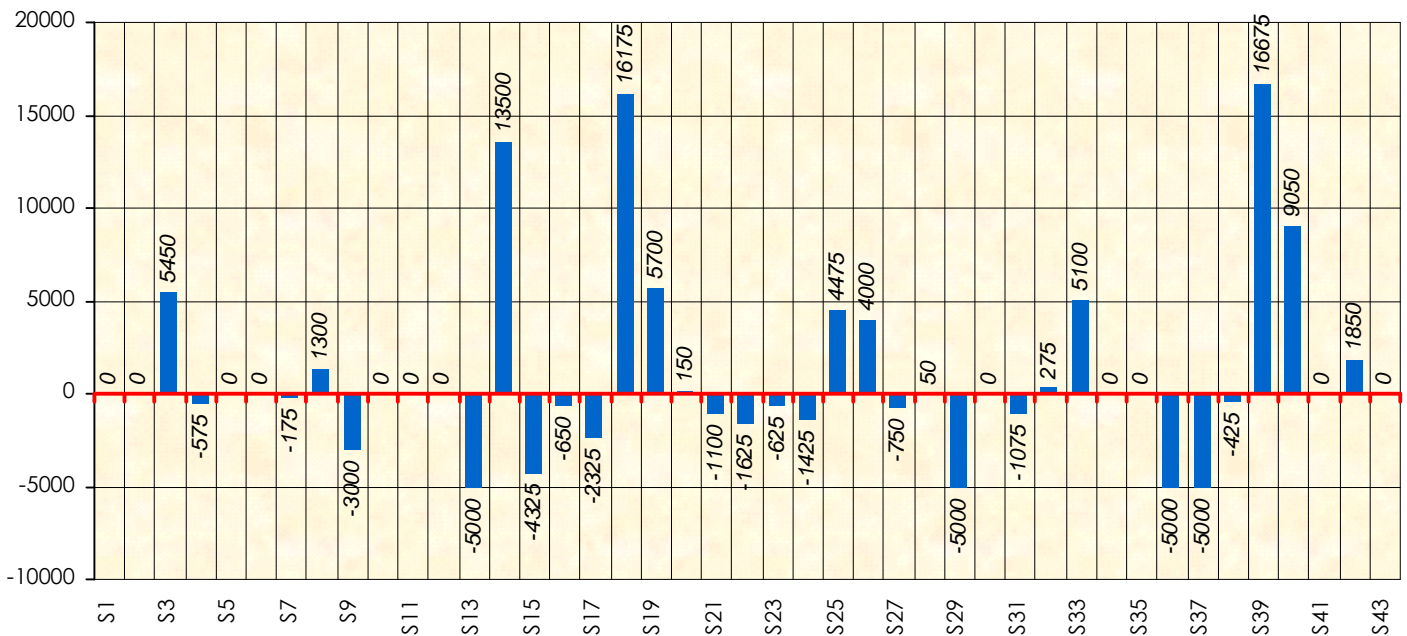

Friends Poker Club

Mise à Jour : 22/06/2017

Challenge de l'Amitié 2016/2017

Framboise

Cash

Gains par semaines

Gain total : 45675

Classement Général