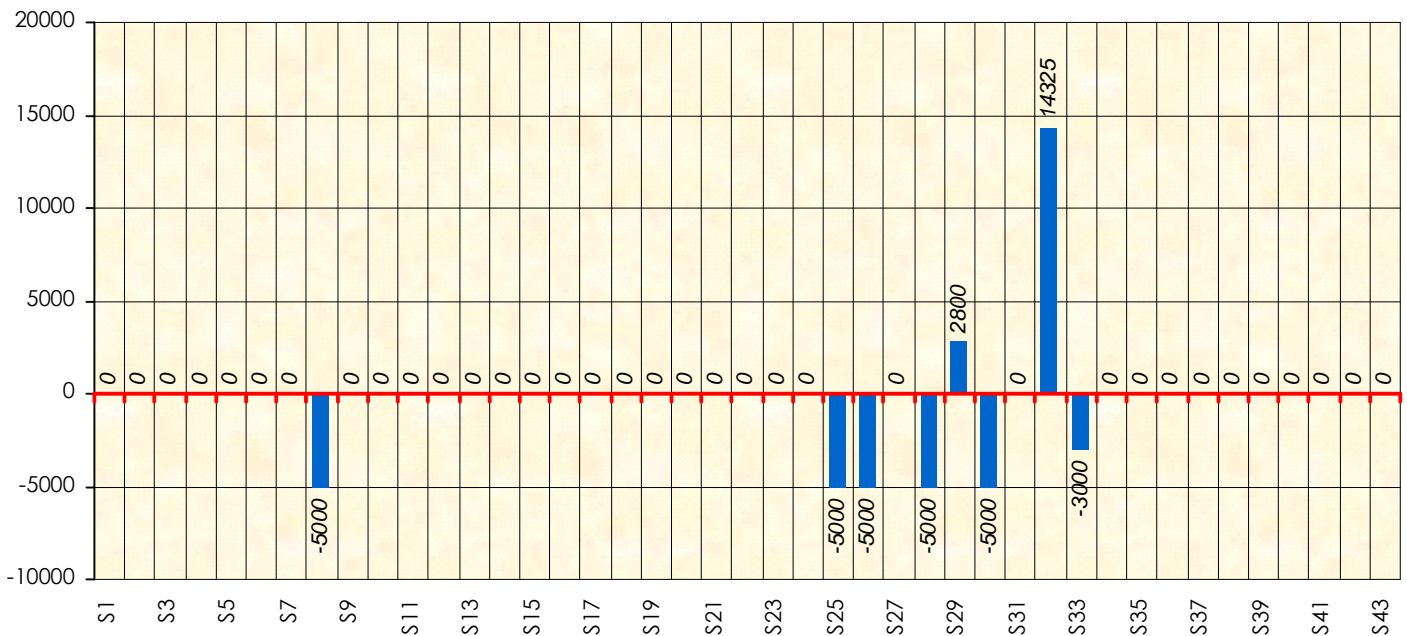

Friends Poker Club

Mise à Jour : 22/06/2017

Challenge de l'Amitié 2016/2017

BadBoy78

Cash

Gains par semaines

Gain total : -10875

Classement Général