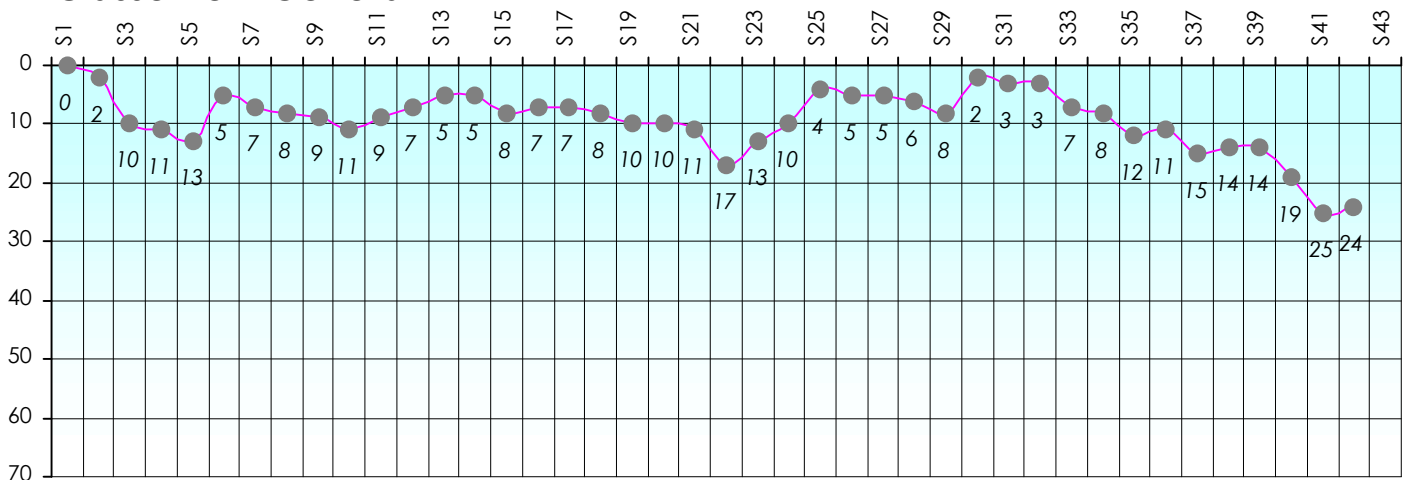

Friends Poker Club

Mise à Jour : 22/06/2017

Challenge de l'Amitié 2016/2017

Willydu78

Cash

Gains par semaines

Gain total : 3100

Classement Général