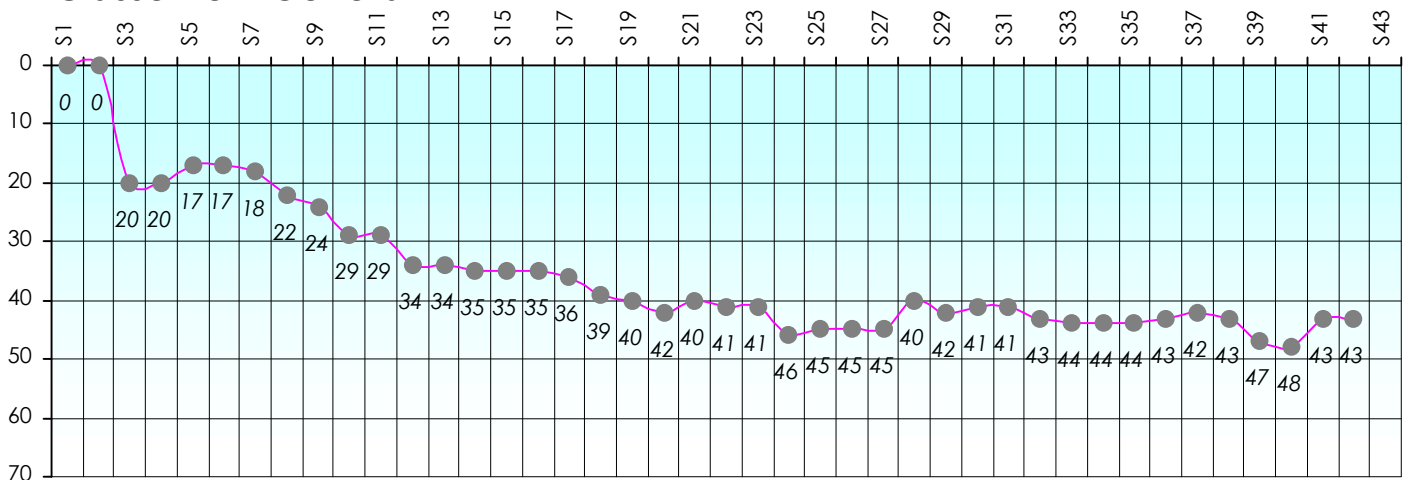

Friends Poker Club

Mise à Jour : 22/06/2017

Challenge de l'Amitié 2016/2017

Samben02

Cash

Gains par semaines

Gain total : -15900

Classement Général