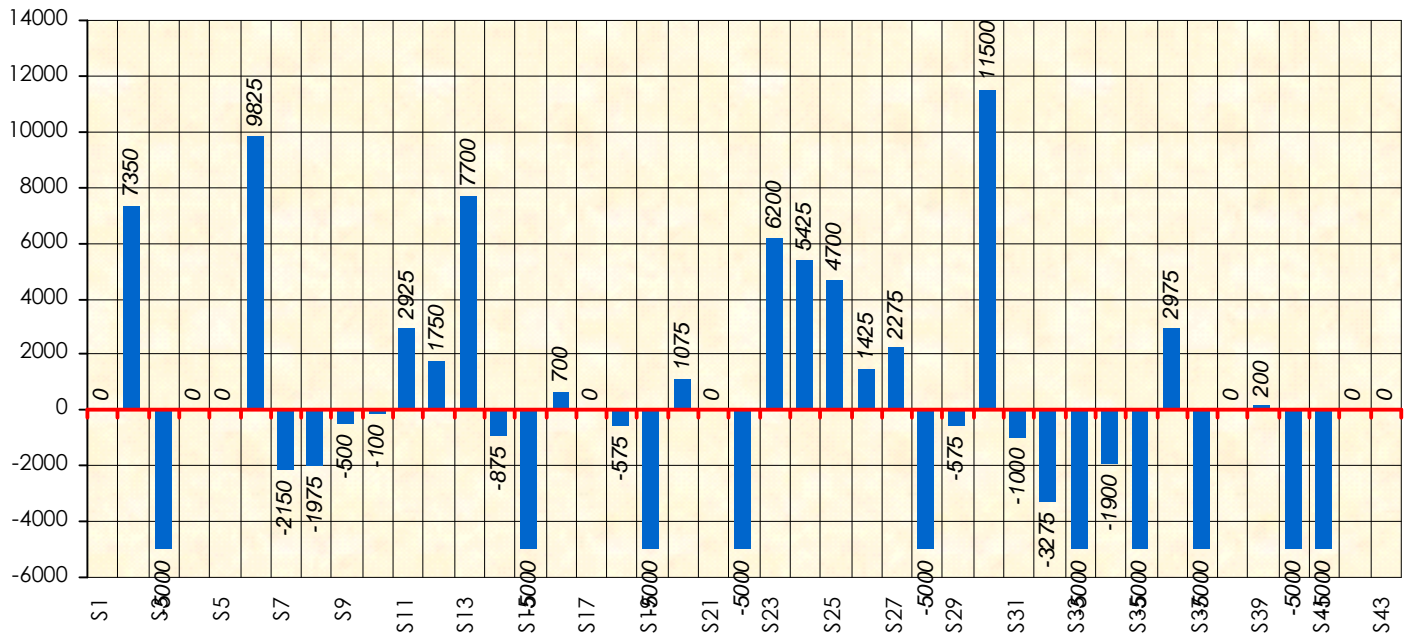

Friends Poker Club

Mise à Jour : 22/06/2017

Challenge de l'Amitié 2016/2017

Willydu78

Cash

Gains par semaines

Gain total : 3100

Classement Général