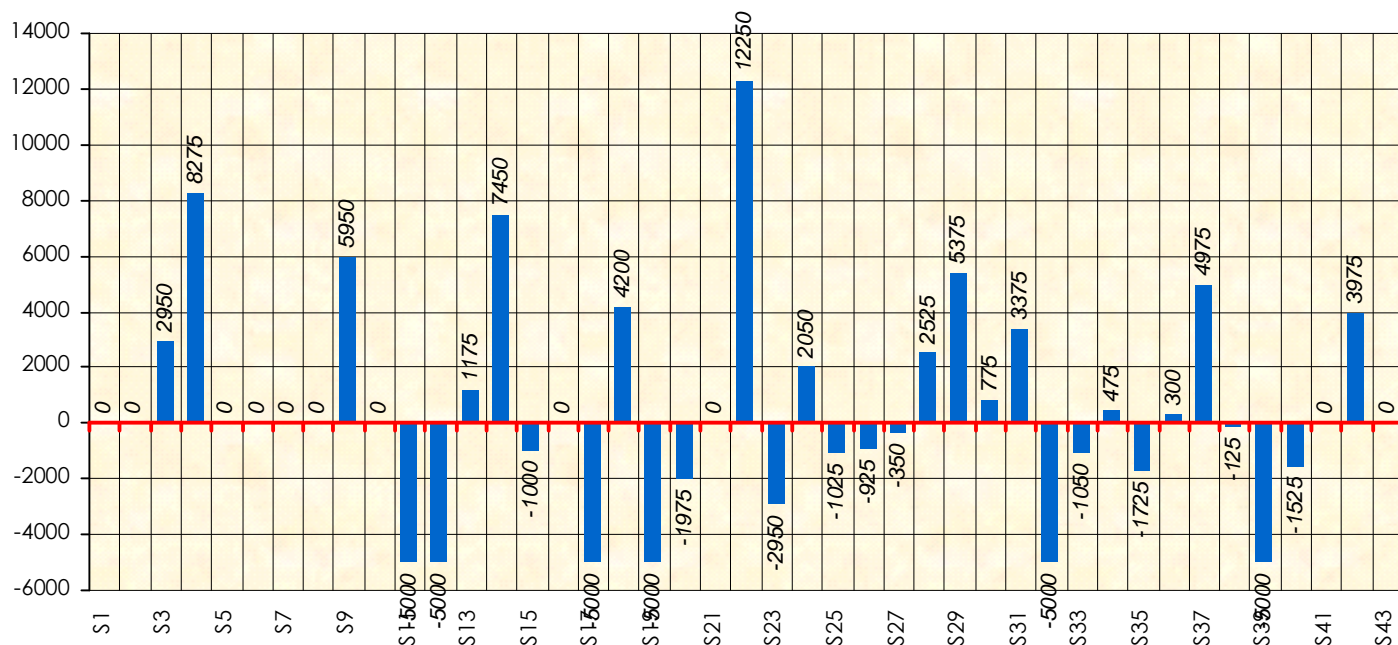

Friends Poker Club

Mise à Jour : 22/06/2017

Challenge de l'Amitié 2016/2017

Pépito

Cash

Gains par semaines

Gain total : 23425

Classement Général