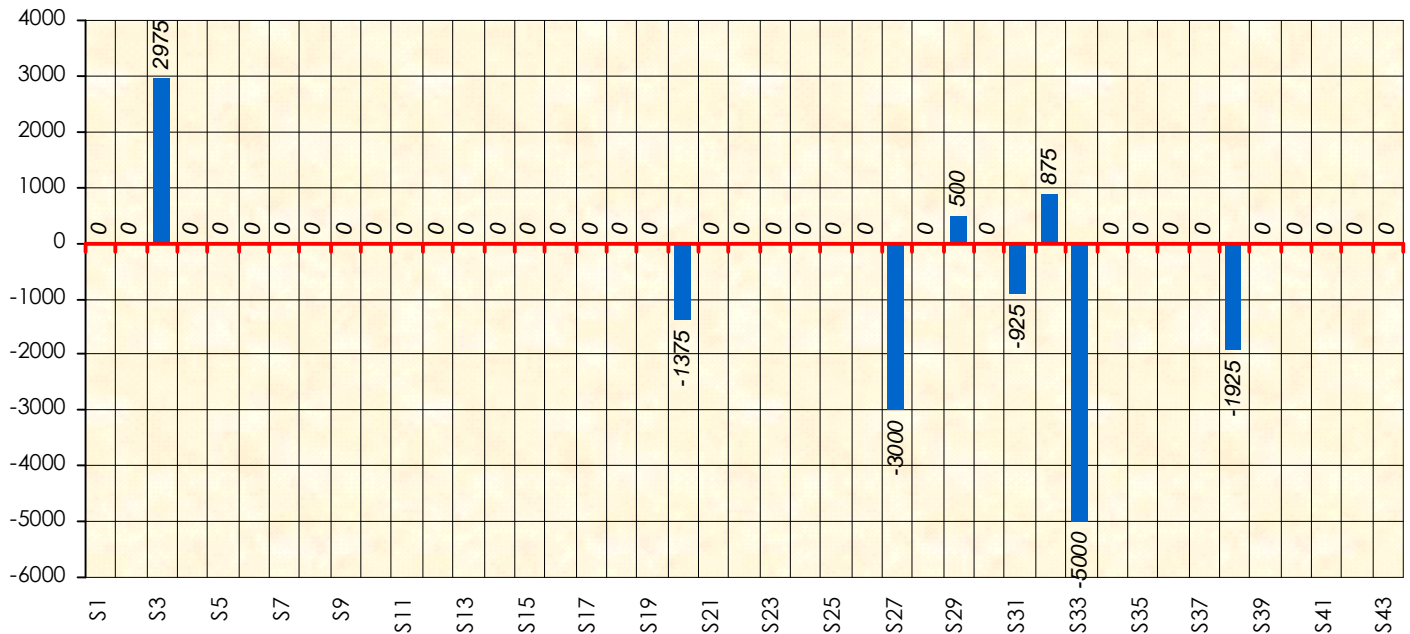

Friends Poker Club

Mise à Jour : 22/06/2017

Challenge de l'Amitié 2016/2017

Joce

Cash

Gains par semaines

Gain total : -7875

Classement Général