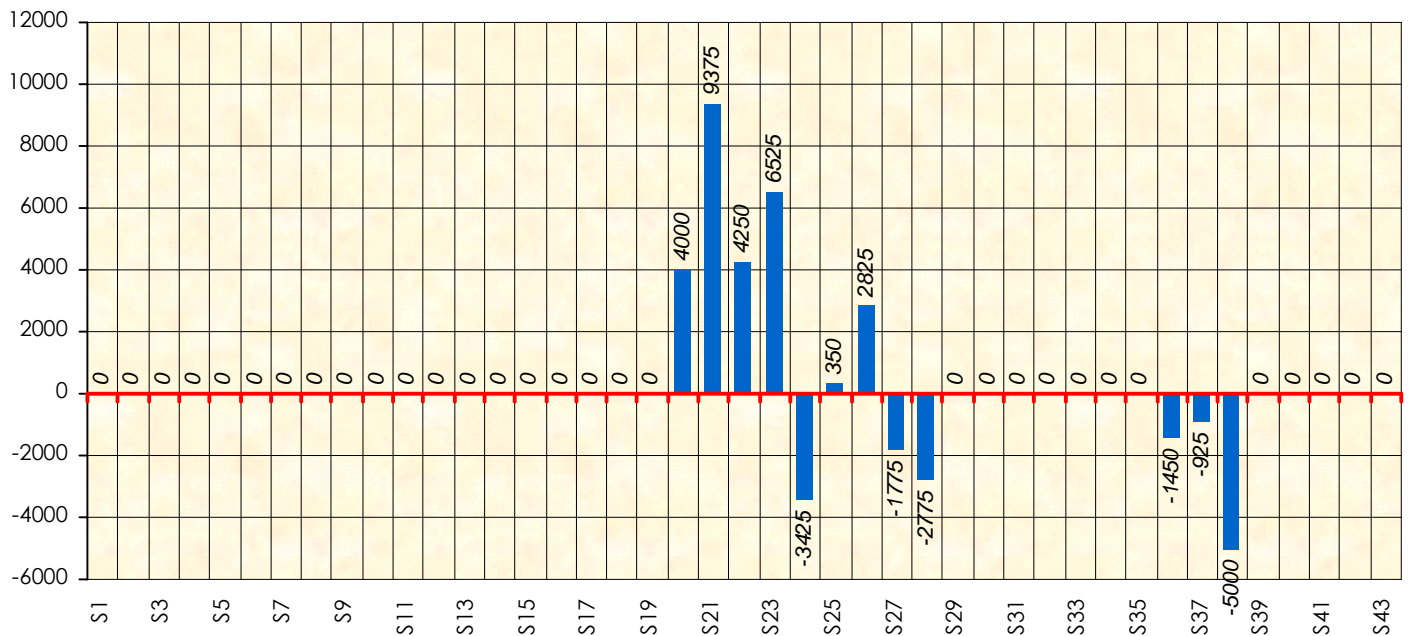

Friends Poker Club

Mise à Jour : 22/06/2017

Challenge de l'Amitié 2016/2017

Zorclub

Cash

Gains par semaines

Gain total : 11975

Classement Général