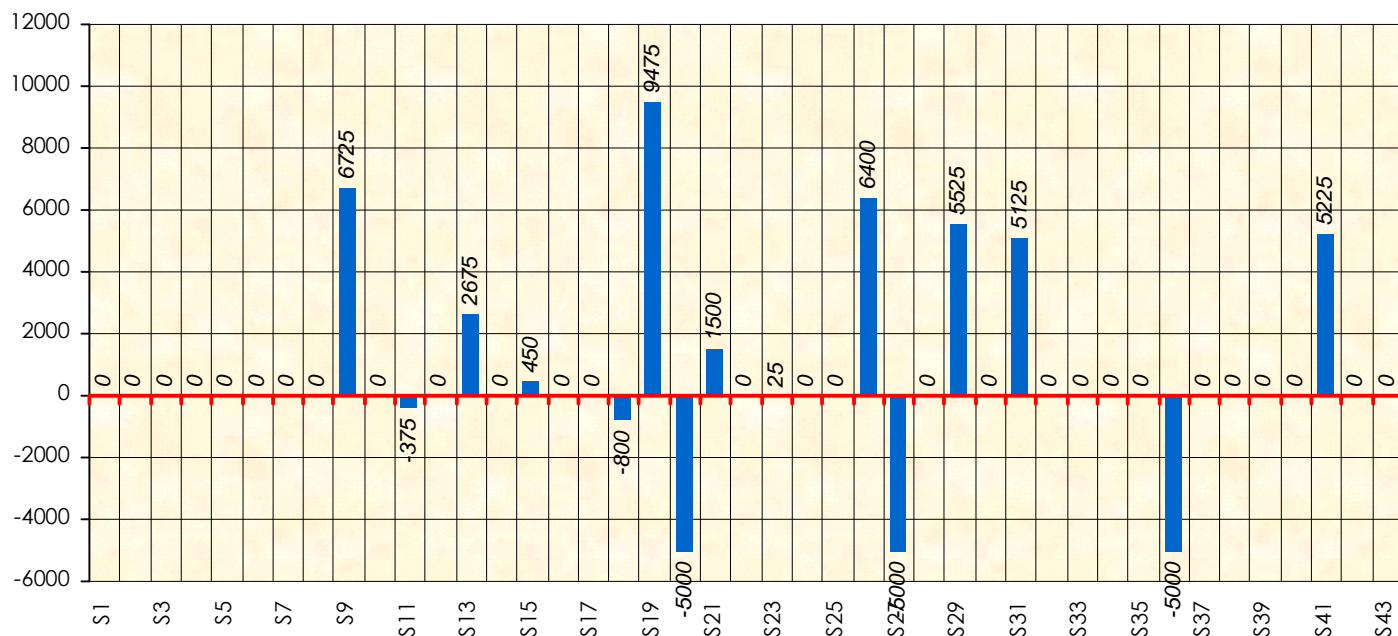

Friends Poker Club

Mise à Jour : 22/06/2017

Challenge de l'Amitié 2016/2017

Choubaka78

Cash

Gains par semaines

Gain total : 26950

Classement Général