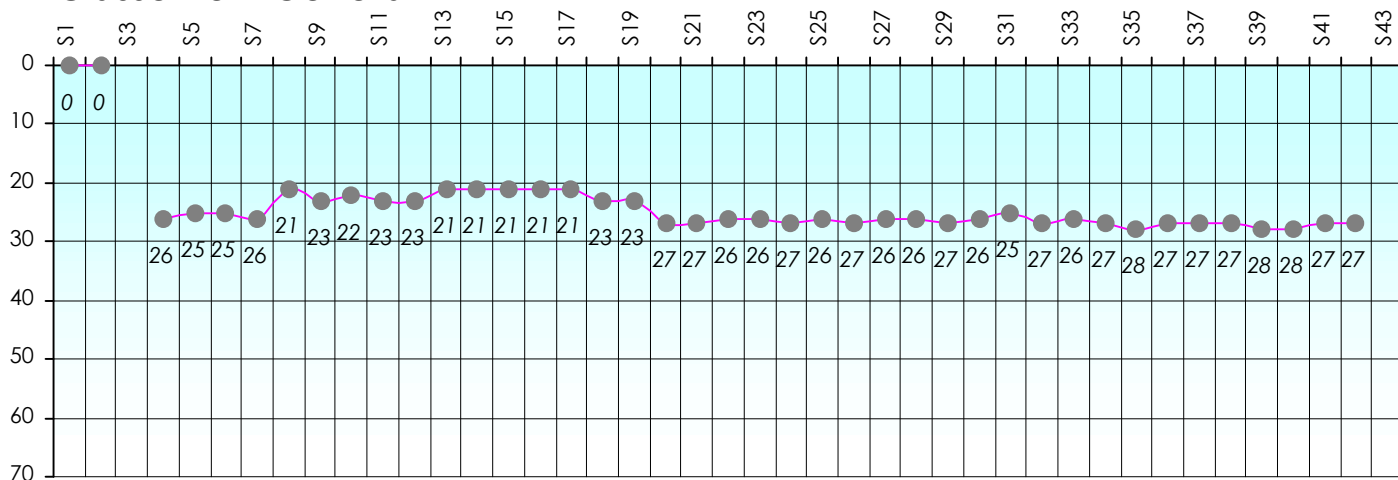

Friends Poker Club

Mise à Jour : 22/06/2017

Challenge de l'Amitié 2016/2017

Dabo78

Cash

Gains par semaines

Gain total : -1275

Classement Général