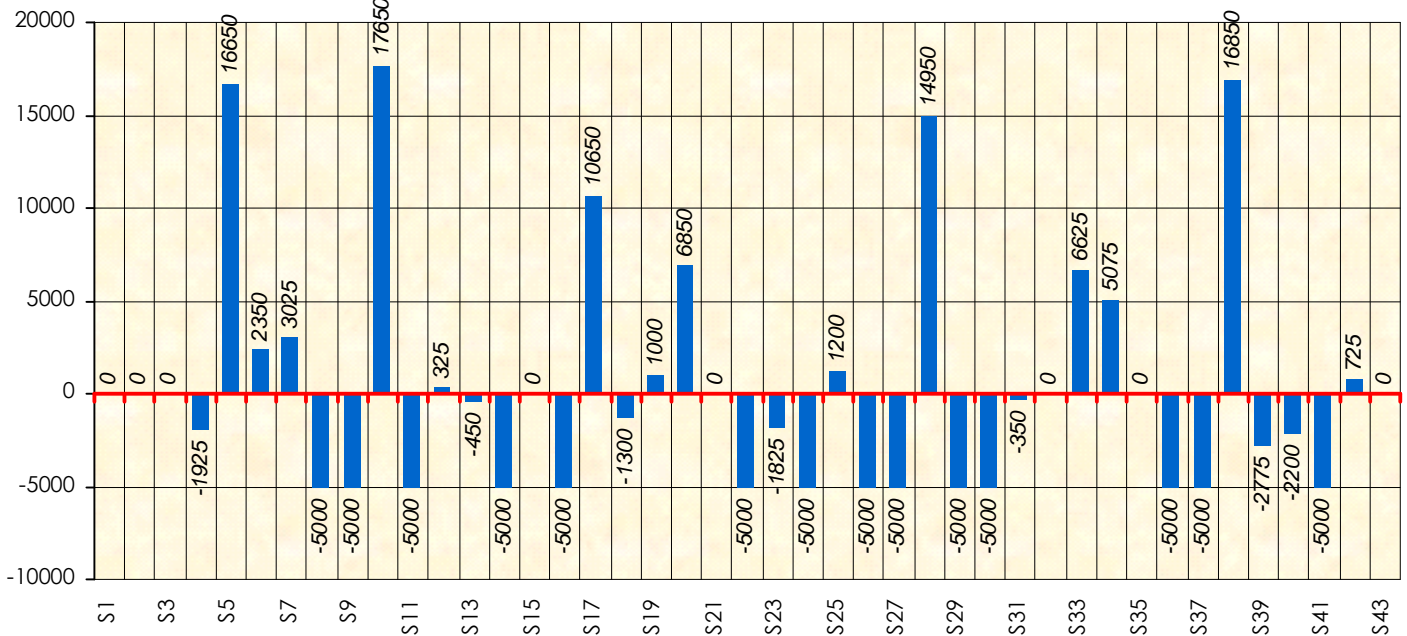

Friends Poker Club

Mise à Jour : 22/06/2017

Challenge de l'Amitié 2016/2017

Doctor J

Cash

Gains par semaines

Gain total : 23100

Classement Général