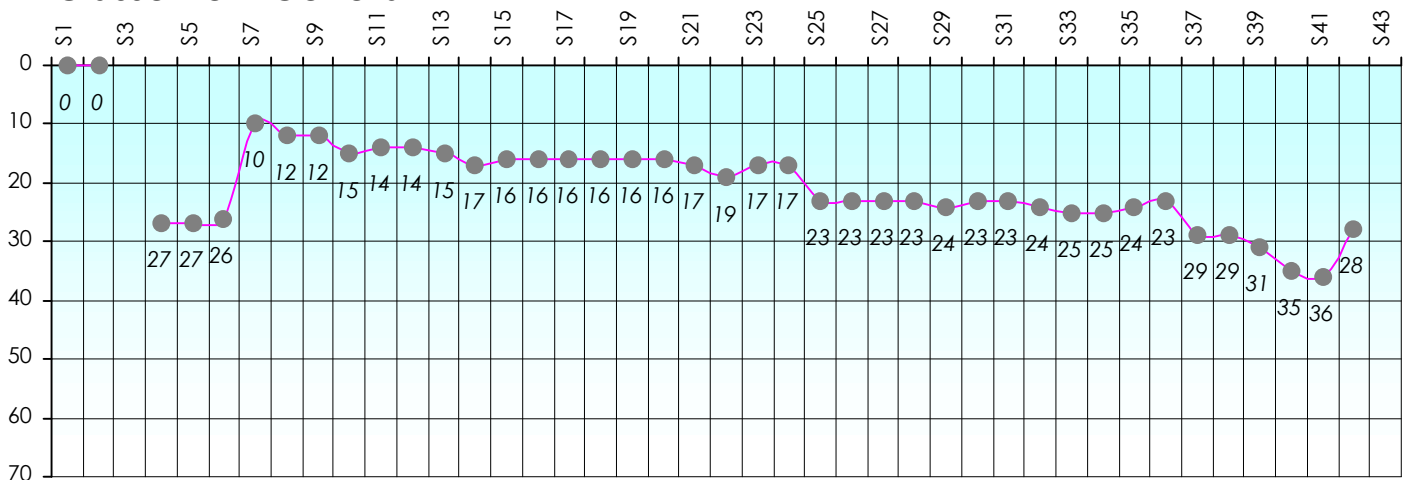

Friends Poker Club

Mise à Jour : 22/06/2017

Challenge de l'Amitié 2016/2017

Jackarr

Cash

Gains par semaines

Gain total : -1325

Classement Général