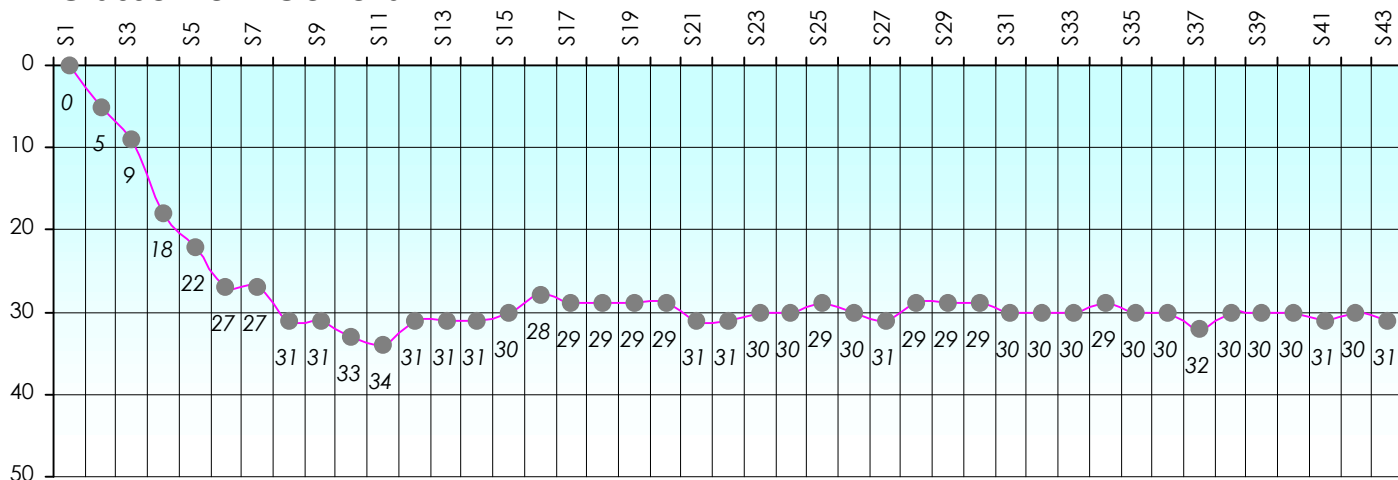

Classement Général

Septembre 2014				Octobre 2014				Novembre 2014				Décembre 2014				
S1	S2	S3	S4	S5	S6	S7	S8	S9	S10	S11	S12	S13	S14	S15	S16	S17

Janvier 2015				Février 2015				Mars 2015				Avril 2015				Mai 2015				Juin 2015					
S18	S19	S20	S21	S22	S23	S24	S25	S26	S27	S28	S29	S30	S31	S32	S33	S34	S35	S36	S37	S38	S39	S40	S41	S42	S43