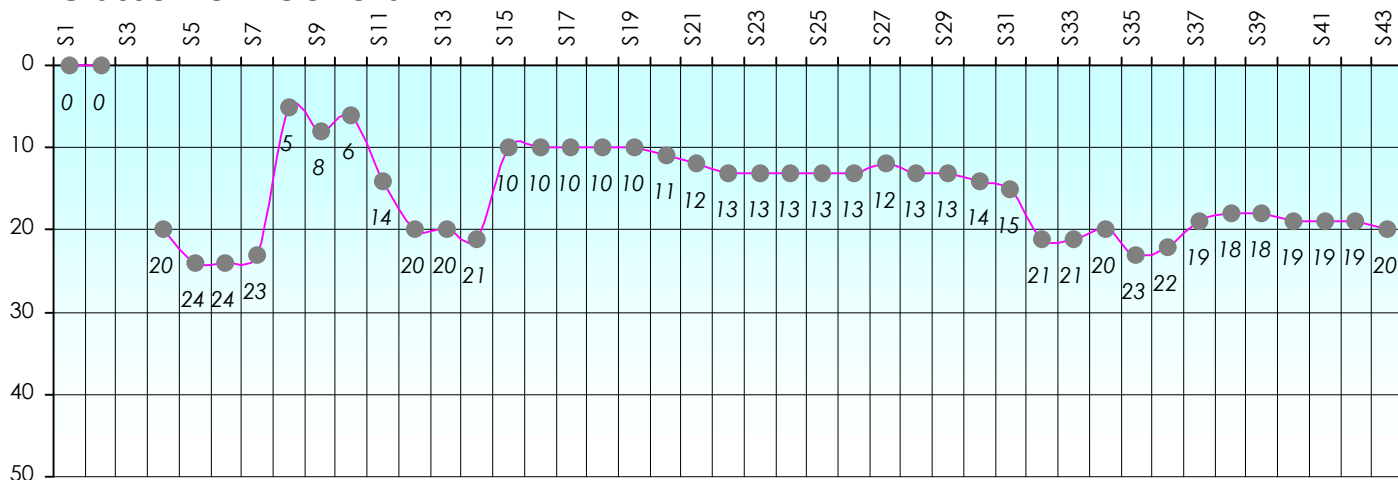

Classement Général

Septembre 2014				Octobre 2014				Novembre 2014				Décembre 2014			
S1	S2	S3	S4	S5	S6	S7	S8	S9	S10	S11	S12	S13	S14	S15	S17

Janvier 2015				Février 2015				Mars 2015				Avril 2015				Mai 2015				Juin 2015					
S18	S19	S20	S21	S22	S23	S24	S25	S26	S27	S28	S29	S30	S31	S32	S33	S34	S35	S36	S37	S38	S39	S40	S41	S42	S43