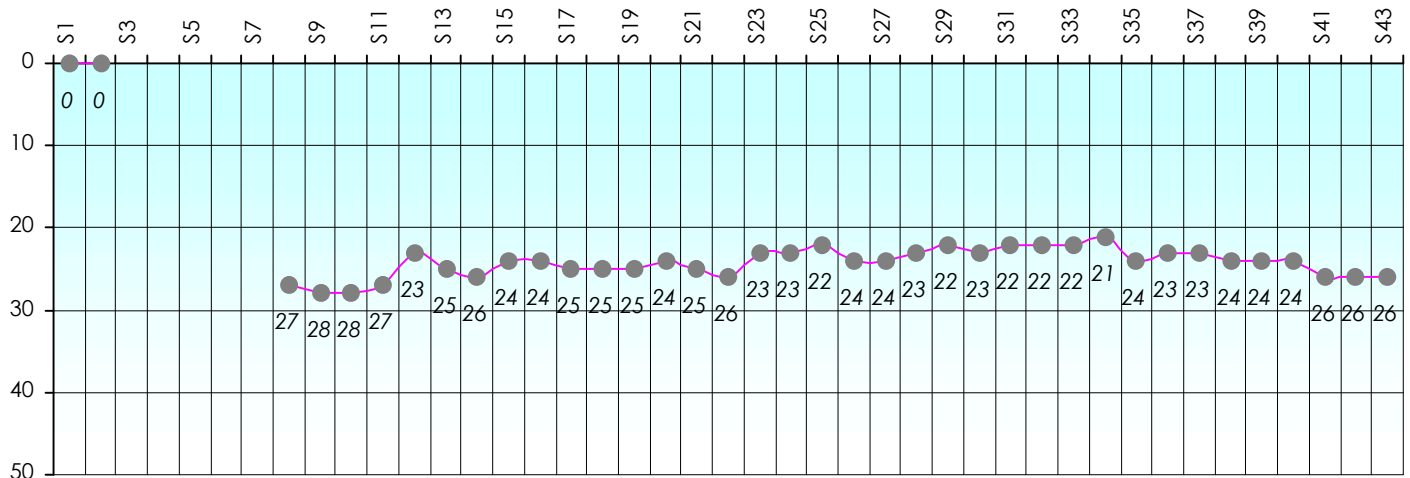

## Challenge de l'Amitié 2014/2015

**Kanlykoula**

**Cash**

Gains par semaines

Gain total : -5000

Classement Général

Septembre 2014				Octobre 2014				Novembre 2014				Décembre 2014				
S1	S2	S3	S4	S5	S6	S7	S8	S9	S10	S11	S12	S13	S14	S15	S16	S17