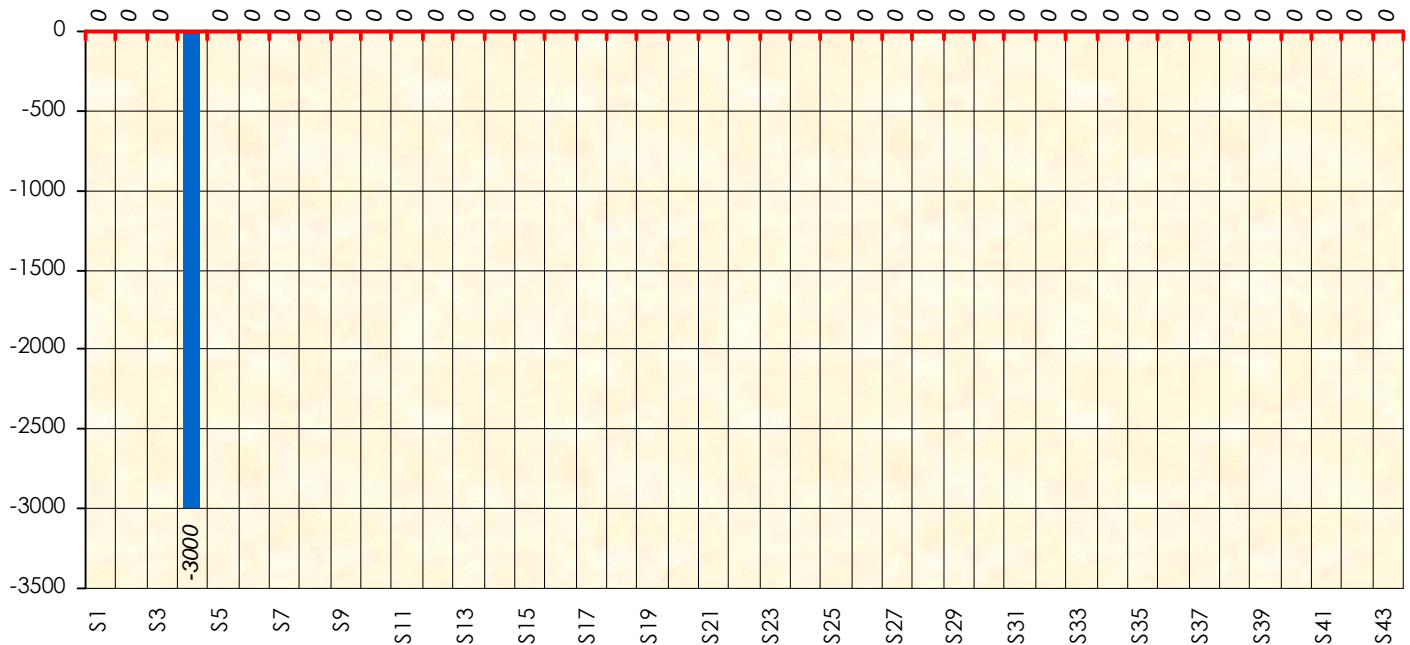

## Challenge de l'Amitié 2014/2015

**BlackWidow**

**Cash**

Gains par semaines

Gain total : -3000

Classement Général

Septembre 2014				Octobre 2014				Novembre 2014				Décembre 2014			
S1	S2	S3	S4	S5	S6	S7	S8	S9	S10	S11	S12	S13	S14	S15	S17