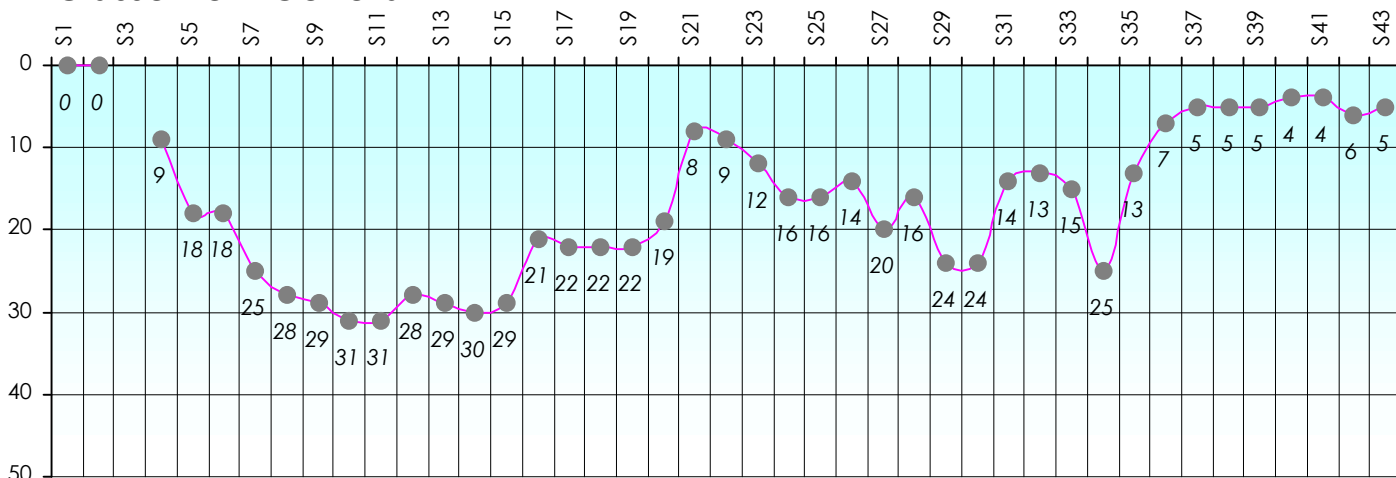

Classement Général

Septembre 2014				Octobre 2014				Novembre 2014				Décembre 2014				
S1	S2	S3	S4	S5	S6	S7	S8	S9	S10	S11	S12	S13	S14	S15	S16	S17

Janvier 2015				Février 2015				Mars 2015				Avril 2015				Mai 2015			Juin 2015						
S18	S19	S20	S21	S22	S23	S24	S25	S26	S27	S28	S29	S30	S31	S32	S33	S34	S35	S36	S37	S38	S39	S40	S41	S42	S43