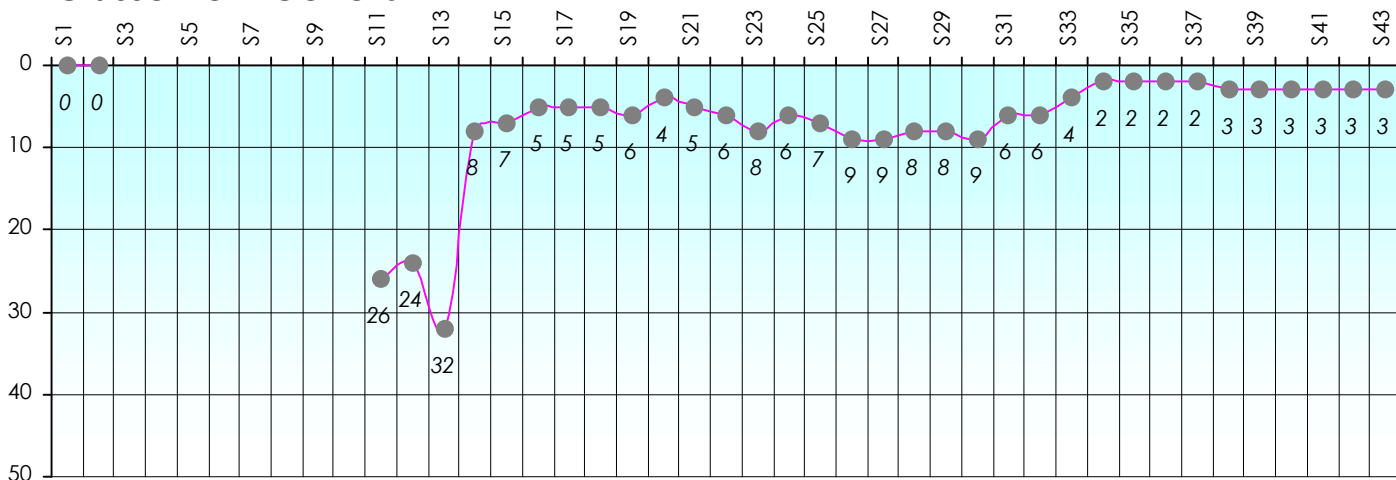

Classement Général

Septembre 2014			Octobre 2014			Novembre 2014			Décembre 2014							
S1	S2	S3	S4	S5	S6	S7	S8	S9	S10	S11	S12	S13	S14	S15	S16	S17

Janvier 2015				Février 2015				Mars 2015				Avril 2015				Mai 2015			Juin 2015						
S18	S19	S20	S21	S22	S23	S24	S25	S26	S27	S28	S29	S30	S31	S32	S33	S34	S35	S36	S37	S38	S39	S40	S41	S42	S43