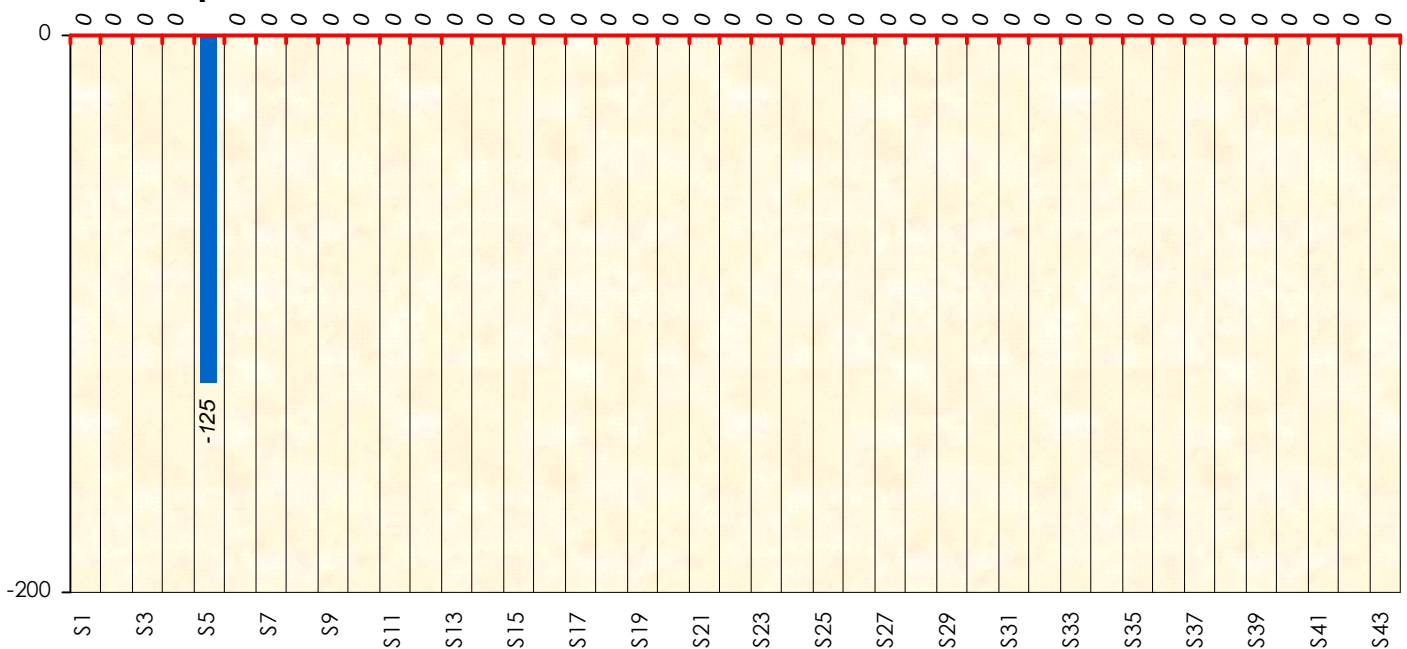

## Challenge de l'Amitié 2014/2015

**Hemper**

**Cash**

Gains par semaines

Gain total : -125

Classement Général

Septembre 2014				Octobre 2014				Novembre 2014				Décembre 2014			
S1	S2	S3	S4	S5	S6	S7	S8	S9	S10	S11	S12	S13	S14	S15	S17