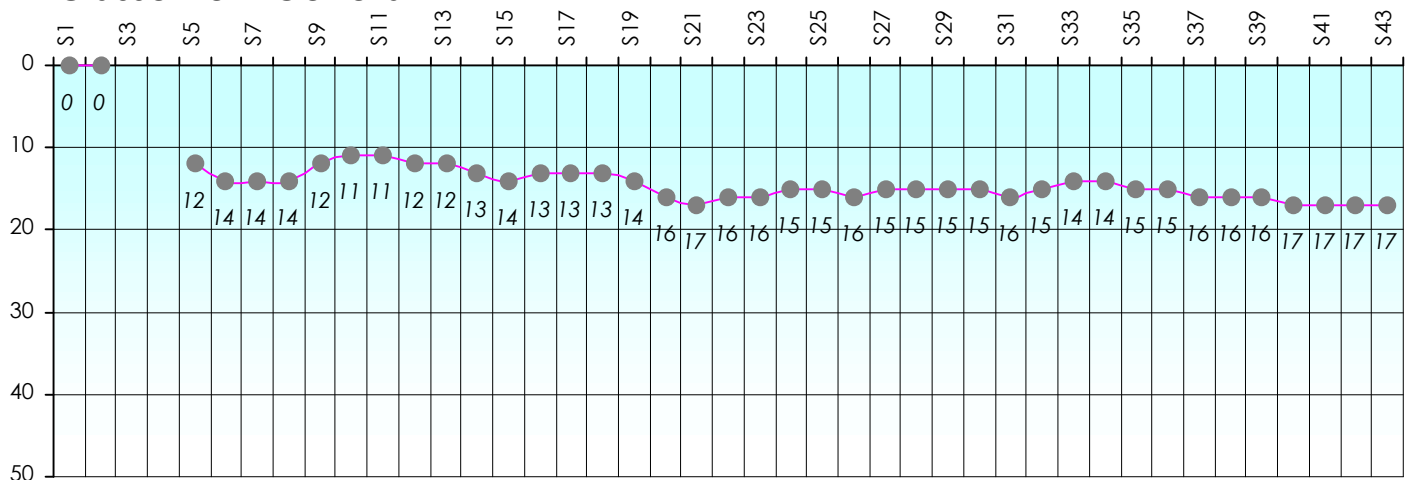

## Challenge de l'Amitié 2014/2015

**Hemper**

**Cash**

Gains par semaines

Gain total : -125

Classement Général

Septembre 2014				Octobre 2014				Novembre 2014				Décembre 2014			
S1	S2	S3	S4	S5	S6	S7	S8	S9	S10	S11	S12	S13	S14	S15	S17