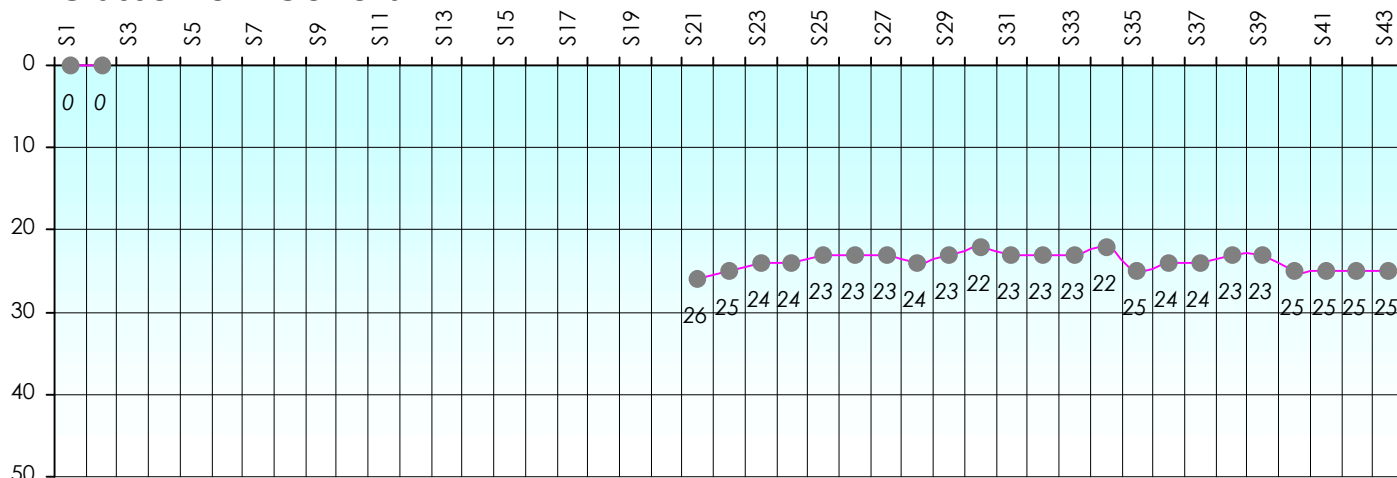

Classement Général

Septembre 2014				Octobre 2014				Novembre 2014				Décembre 2014			
S1	S2	S3	S4	S5	S6	S7	S8	S9	S10	S11	S12	S13	S14	S15	S17

Janvier 2015				Février 2015				Mars 2015				Avril 2015				Mai 2015				Juin 2015					
S18	S19	S20	S21	S22	S23	S24	S25	S26	S27	S28	S29	S30	S31	S32	S33	S34	S35	S36	S37	S38	S39	S40	S41	S42	S43