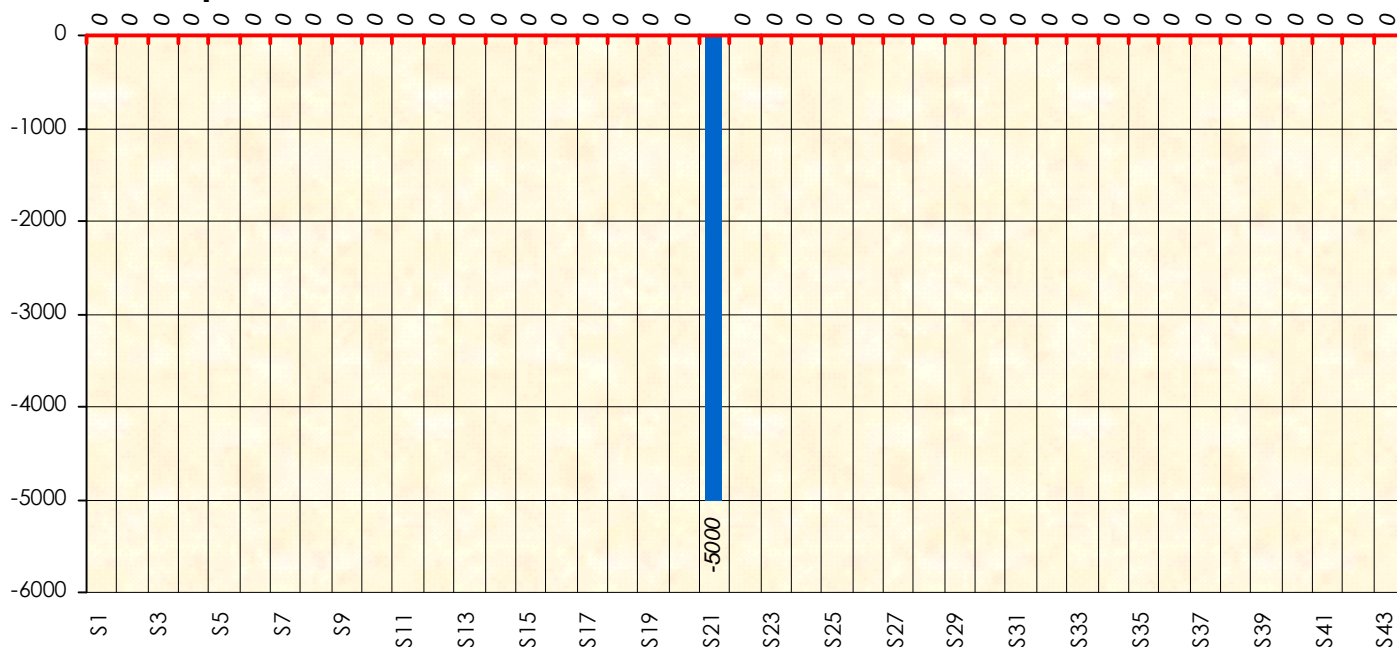

Challenge de l'Amitié 2014/2015

NIN

Cash

Gains par semaines

Gain total : -5000

Classement Général