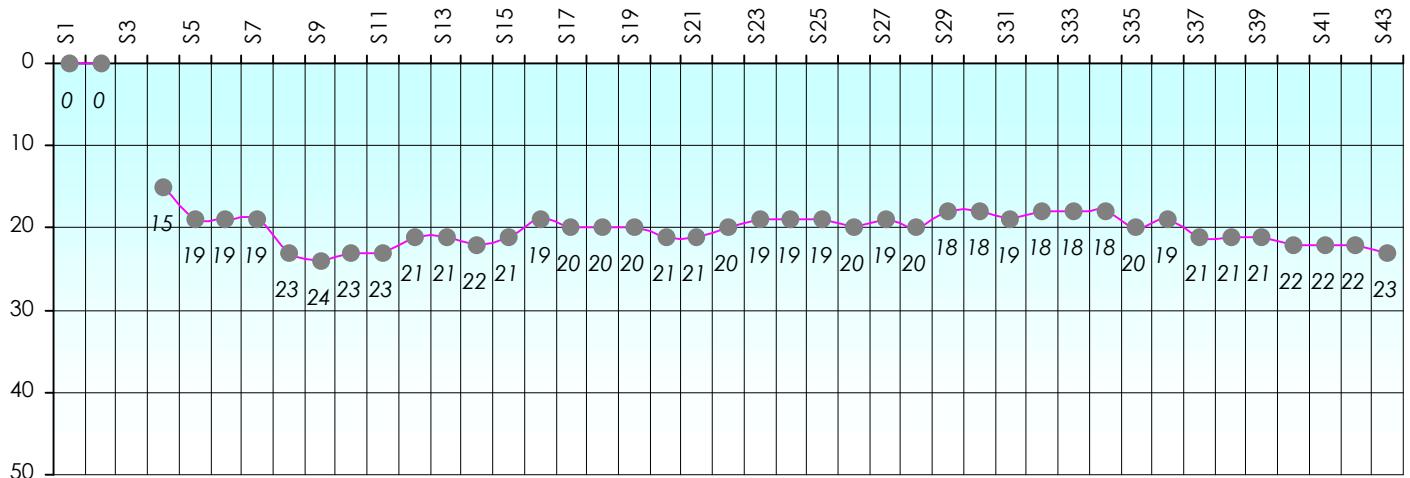

## Challenge de l'Amitié 2014/2015

**BlackWidow**

**Cash**

Gains par semaines

Gain total : -3000

Classement Général

Septembre 2014				Octobre 2014				Novembre 2014				Décembre 2014			
S1	S2	S3	S4	S5	S6	S7	S8	S9	S10	S11	S12	S13	S14	S15	S17