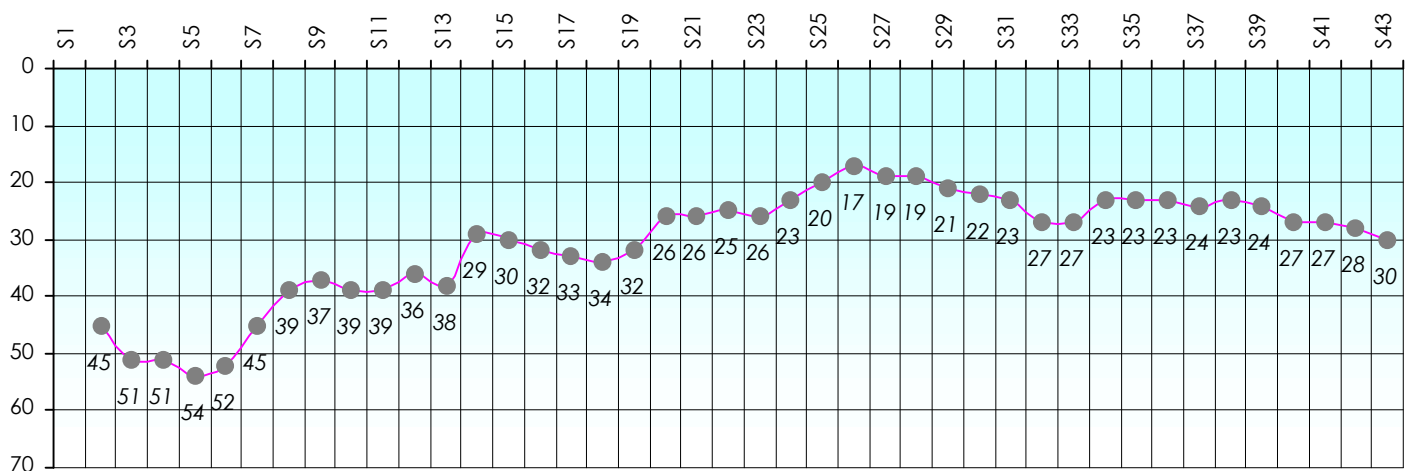

Mise à Jour : 23/06/2016

Challenge de l'Amitié 2015/2016

Diavolo

Sit'n Go

Podiums par semaines

Classement Général

Septembre 2015				Octobre 2015				Novembre 2015				Décembre 2015				
S1	S2	S3	S4	S5	S6	S7	S8	S9	S10	S11	S12	S13	S14	S15	S16	S17