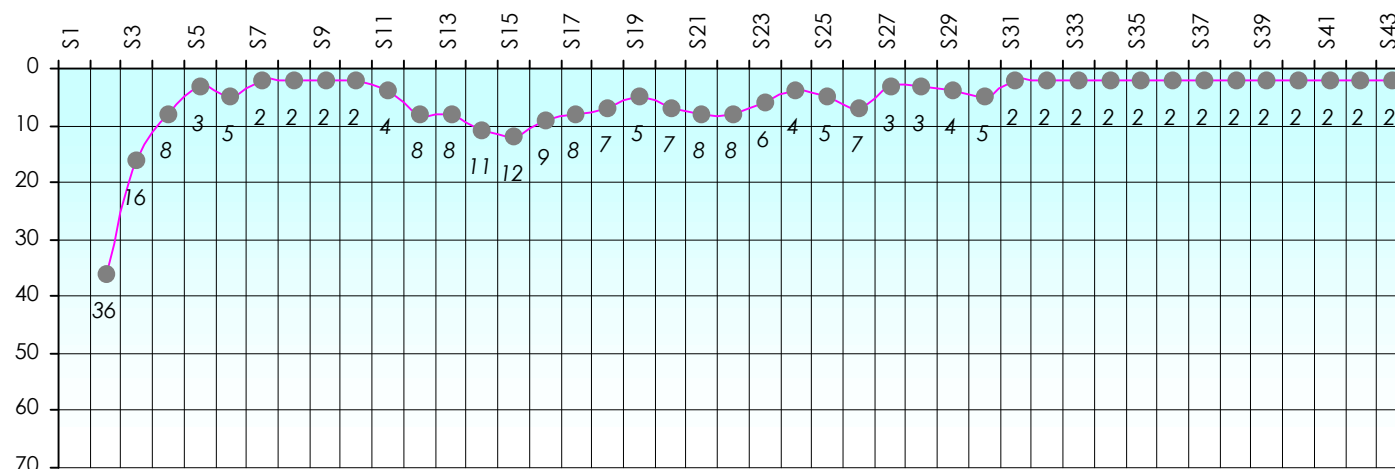

Mise à Jour : 23/06/2016

Challenge de l'Amitié 2015/2016

Dan

Sit'n Go

Podiums par semaines

Classement Général

Septembre 2015				Octobre 2015				Novembre 2015				Décembre 2015				
S1	S2	S3	S4	S5	S6	S7	S8	S9	S10	S11	S12	S13	S14	S15	S16	S17