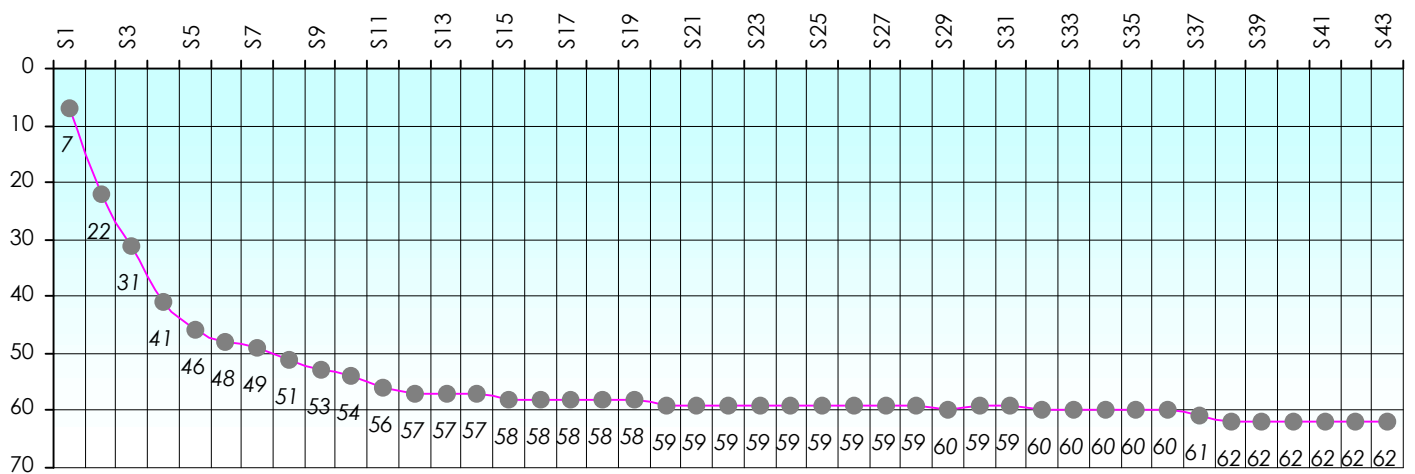

Mise à Jour : 23/06/2016

Challenge de l'Amitié 2015/2016

Fufu78

Sit'n Go

Podiums par semaines

Classement Général

Septembre 2015				Octobre 2015				Novembre 2015				Décembre 2015				
S1	S2	S3	S4	S5	S6	S7	S8	S9	S10	S11	S12	S13	S14	S15	S16	S17