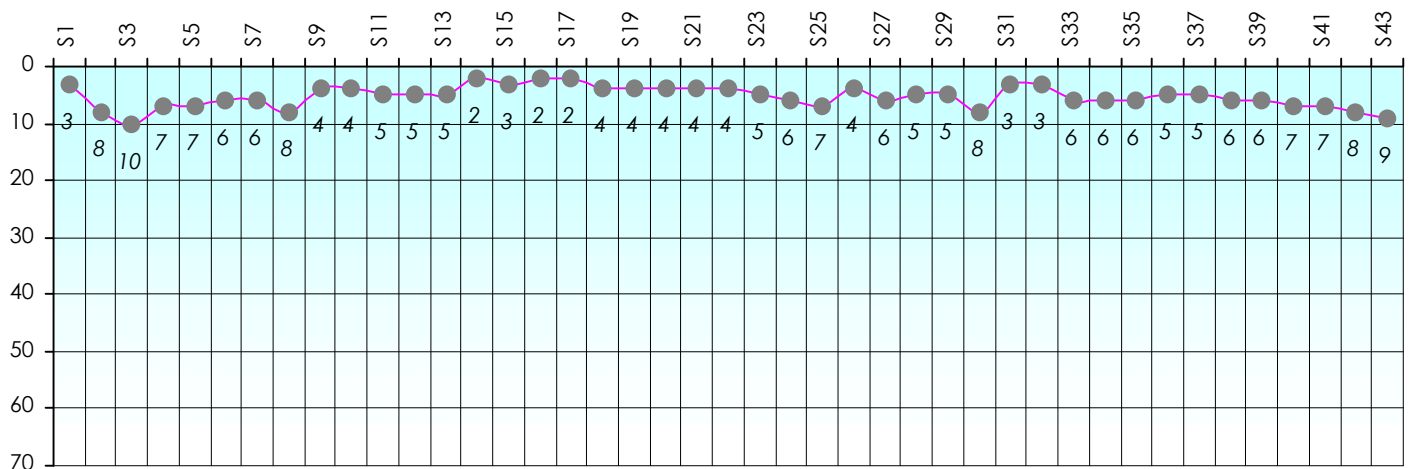

Mise à Jour : 23/06/2016

Challenge de l'Amitié 2015/2016

Joce

Sit'n Go

Podiums par semaines

Classement Général

Septembre 2015				Octobre 2015				Novembre 2015				Décembre 2015				
S1	S2	S3	S4	S5	S6	S7	S8	S9	S10	S11	S12	S13	S14	S15	S16	S17