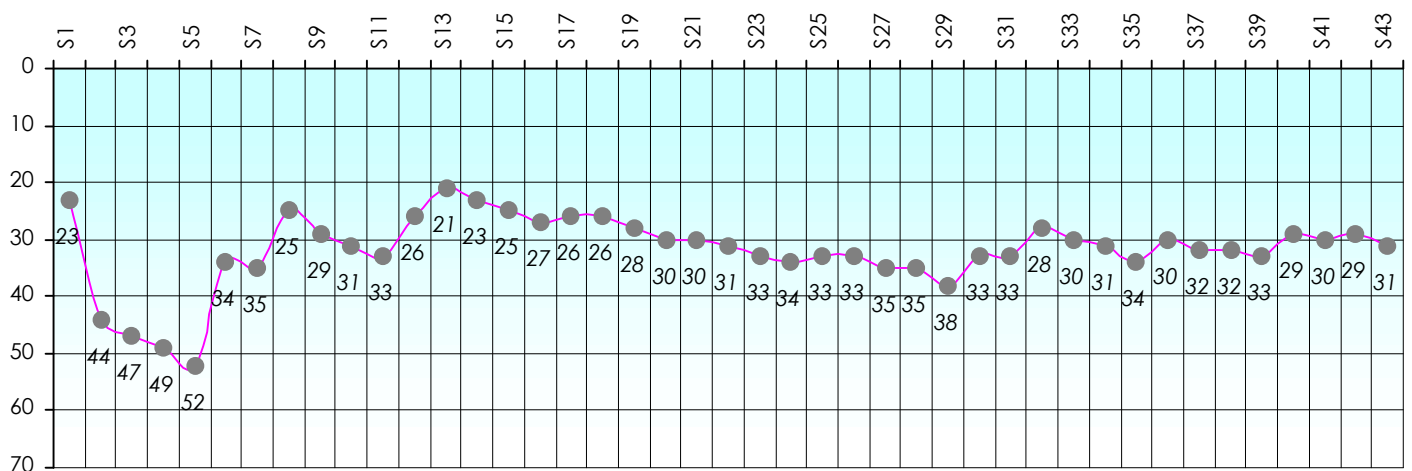

Mise à Jour : 23/06/2016

Challenge de l'Amitié 2015/2016

Yatoumi59

Sit'n Go

Podiums par semaines

Classement Général

Septembre 2015				Octobre 2015				Novembre 2015				Décembre 2015			
S1	S2	S3	S4	S5	S6	S7	S8	S9	S10	S11	S12	S13	S14	S15	S17