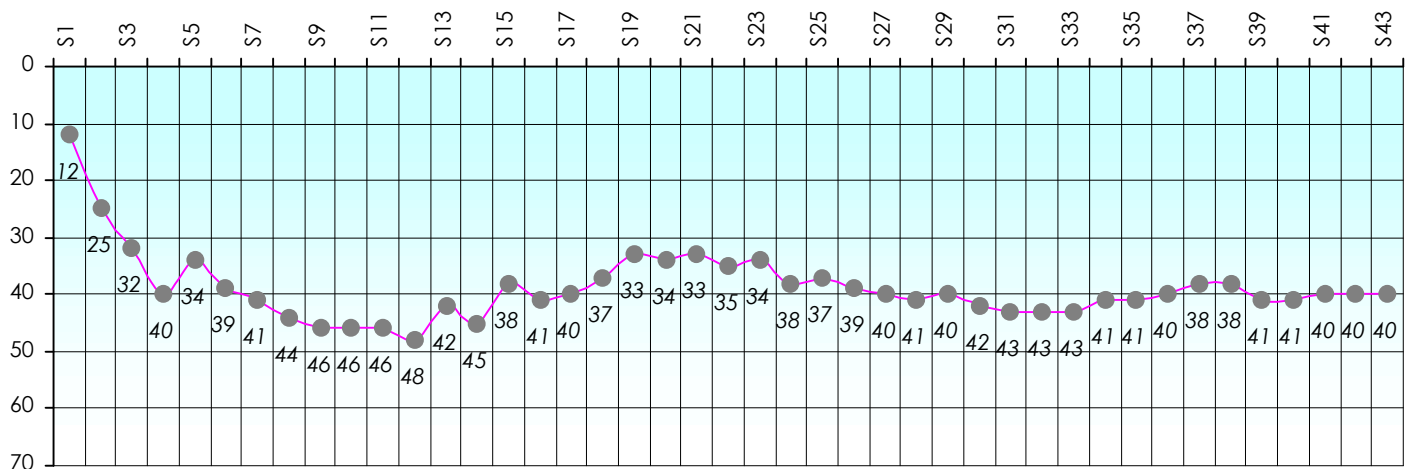

Mise à Jour : 23/06/2016

Challenge de l'Amitié 2015/2016

Mister T

Sit'n Go

Podiums par semaines

Classement Général

Septembre 2015				Octobre 2015				Novembre 2015				Décembre 2015				
S1	S2	S3	S4	S5	S6	S7	S8	S9	S10	S11	S12	S13	S14	S15	S16	S17