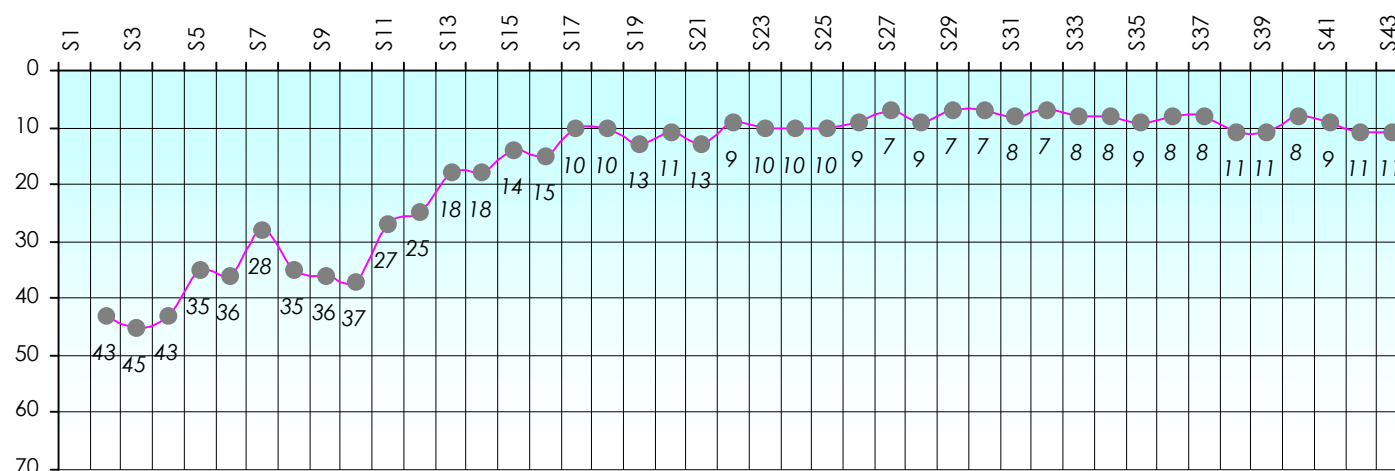

Mise à Jour : 23/06/2016

Challenge de l'Amitié 2015/2016

Jardinier

Sit'n Go

Podiums par semaines

Classement Général

Septembre 2015				Octobre 2015				Novembre 2015				Décembre 2015				
S1	S2	S3	S4	S5	S6	S7	S8	S9	S10	S11	S12	S13	S14	S15	S16	S17