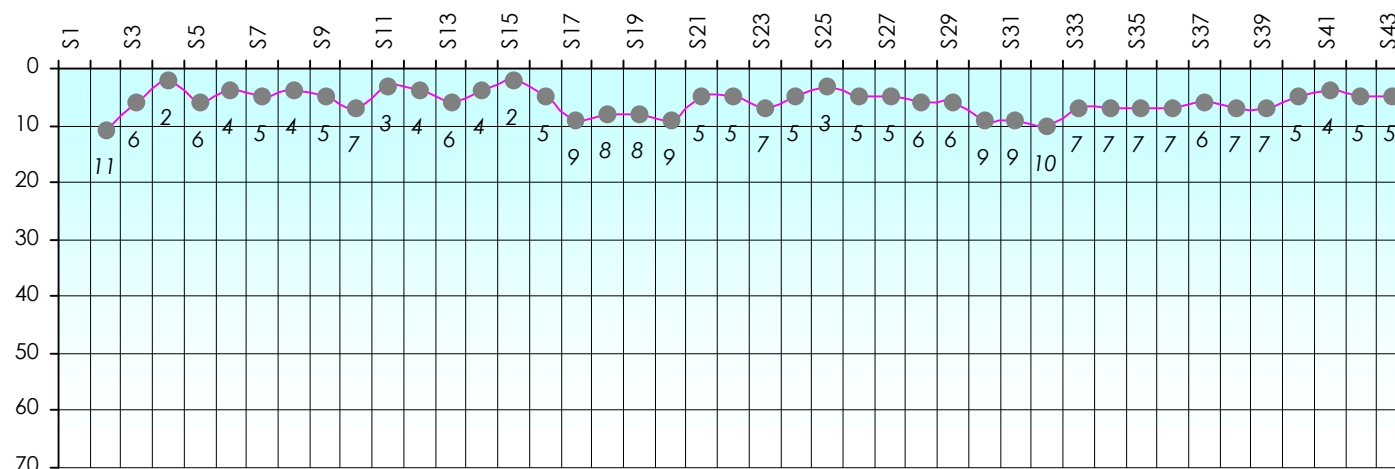

Mise à Jour : 23/06/2016

Challenge de l'Amitié 2015/2016

Rigolus

Sit'n Go

Podiums par semaines

Classement Général

Septembre 2015				Octobre 2015				Novembre 2015				Décembre 2015				
S1	S2	S3	S4	S5	S6	S7	S8	S9	S10	S11	S12	S13	S14	S15	S16	S17