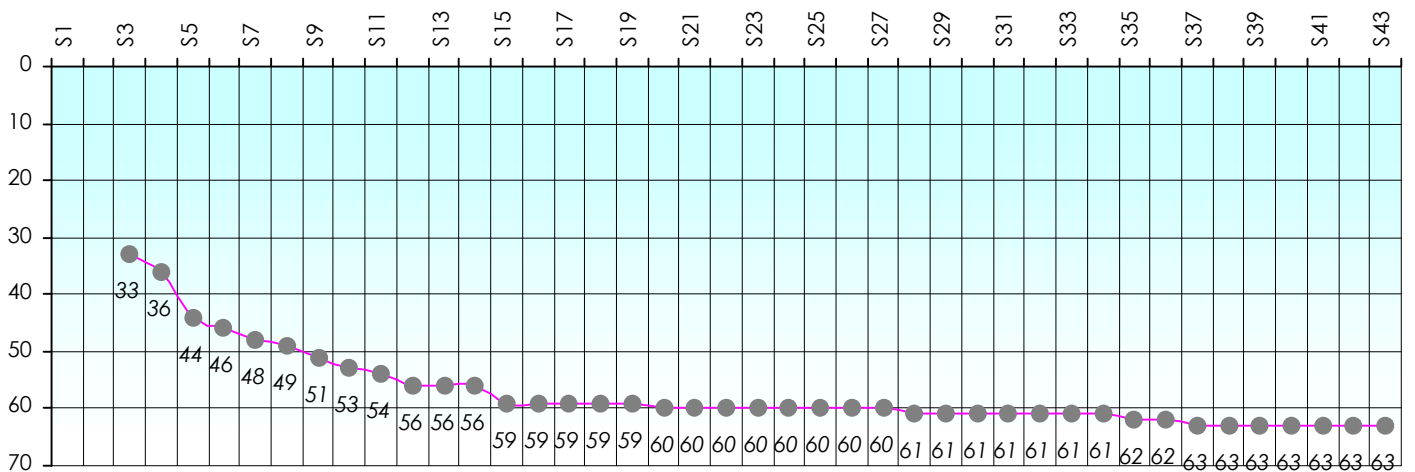

Mise à Jour : 23/06/2016

Challenge de l'Amitié 2015/2016

Titoune

Sit'n Go

Podiums par semaines

Classement Général

Septembre 2015			Octobre 2015				Novembre 2015				Décembre 2015					
S1	S2	S3	S4	S5	S6	S7	S8	S9	S10	S11	S12	S13	S14	S15	S16	S17