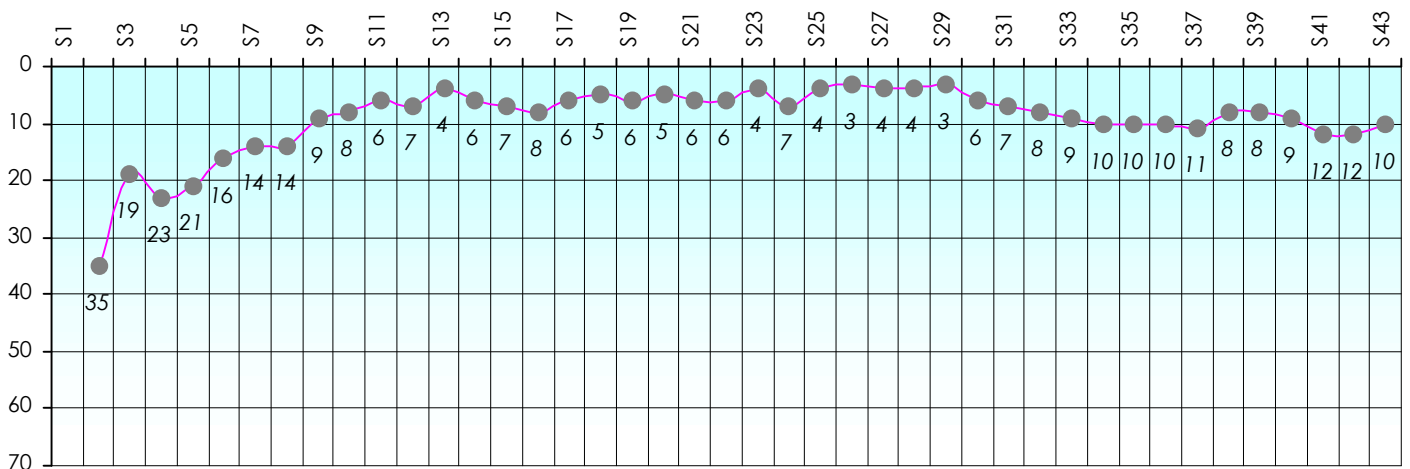

Mise à Jour : 23/06/2016

Challenge de l'Amitié 2015/2016

Fab600

Sit'n Go

Podiums par semaines

Classement Général

Septembre 2015				Octobre 2015				Novembre 2015				Décembre 2015				
S1	S2	S3	S4	S5	S6	S7	S8	S9	S10	S11	S12	S13	S14	S15	S16	S17