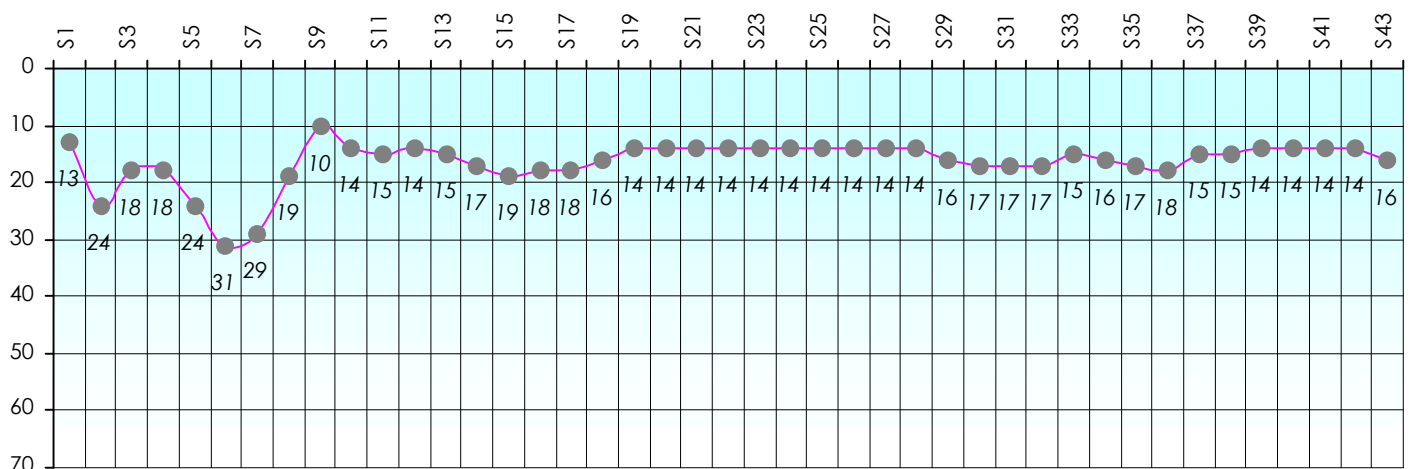

Mise à Jour : 23/06/2016

Challenge de l'Amitié 2015/2016

OCR91

Sit'n Go

Podiums par semaines

Classement Général

Septembre 2015				Octobre 2015				Novembre 2015				Décembre 2015				
S1	S2	S3	S4	S5	S6	S7	S8	S9	S10	S11	S12	S13	S14	S15	S16	S17