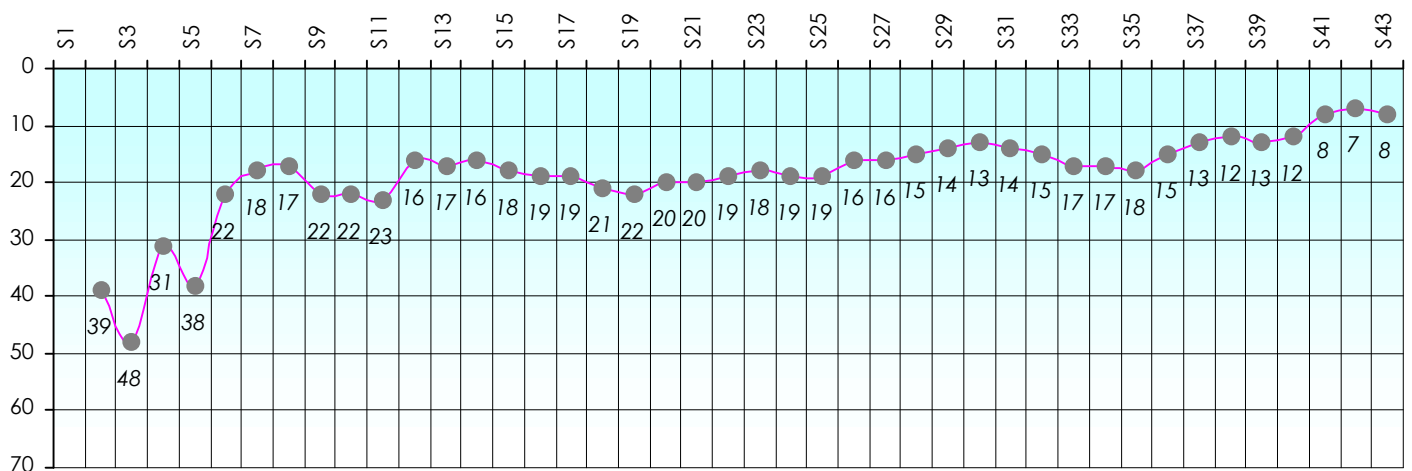

Mise à Jour : 23/06/2016

Challenge de l'Amitié 2015/2016

Djennn5

Sit'n Go

Podiums par semaines

Classement Général

Septembre 2015				Octobre 2015				Novembre 2015				Décembre 2015			
S1	S2	S3	S4	S5	S6	S7	S8	S9	S10	S11	S12	S13	S14	S15	S17