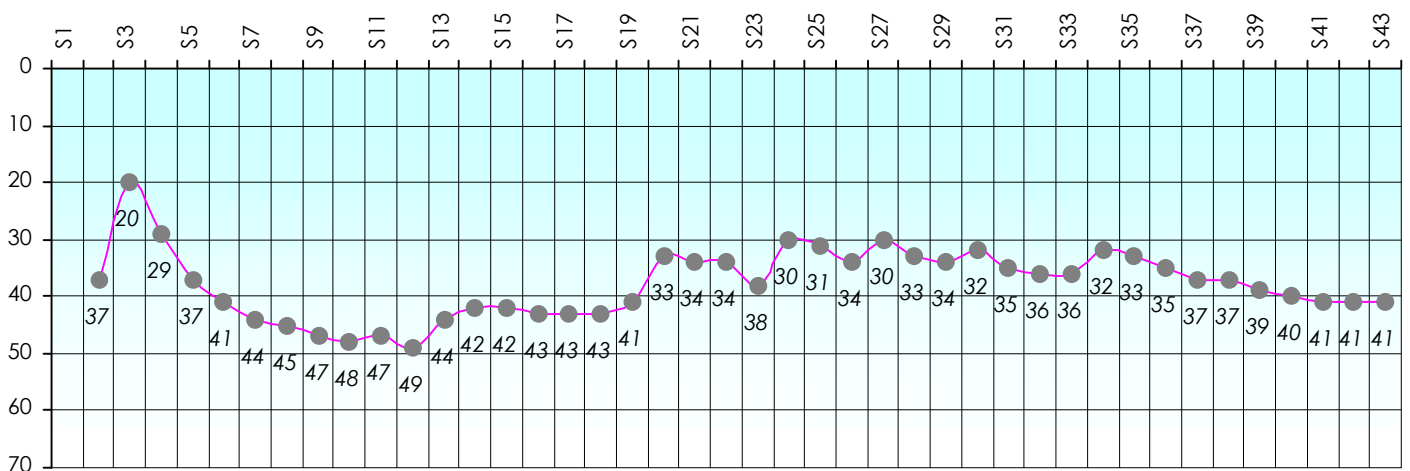

Mise à Jour : 23/06/2016

Challenge de l'Amitié 2015/2016

Krevet

Sit'n Go

Podiums par semaines

Classement Général

Septembre 2015				Octobre 2015				Novembre 2015				Décembre 2015			
S1	S2	S3	S4	S5	S6	S7	S8	S9	S10	S11	S12	S13	S14	S15	S17