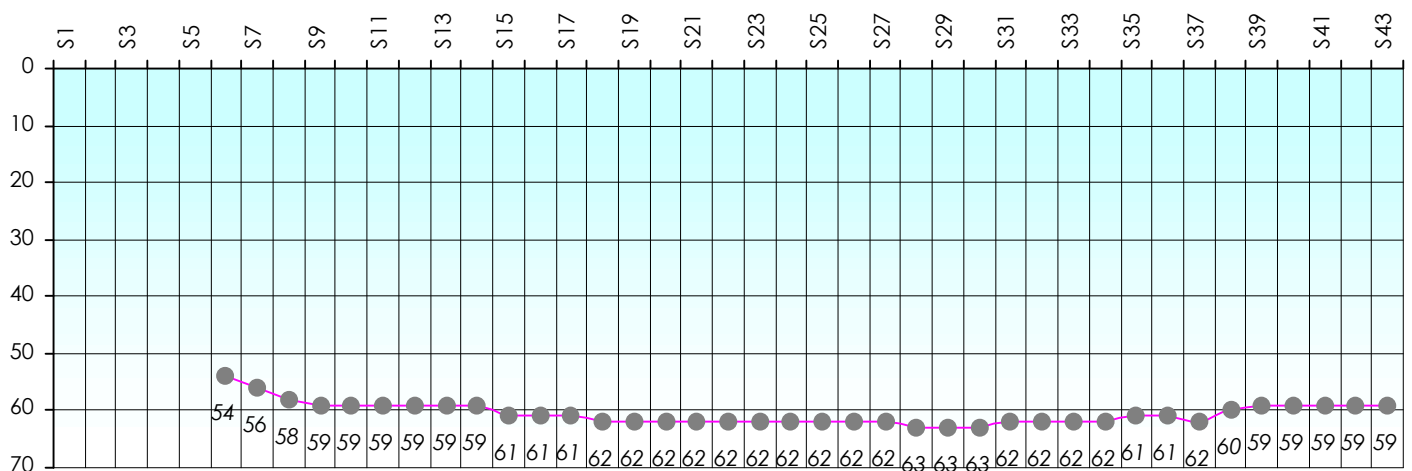

Mise à Jour : 23/06/2016

Challenge de l'Amitié 2015/2016

KindofAs14

Sit'n Go

Podiums par semaines

Classement Général

Septembre 2015				Octobre 2015				Novembre 2015				Décembre 2015			
S1	S2	S3	S4	S5	S6	S7	S8	S9	S10	S11	S12	S13	S14	S15	S17