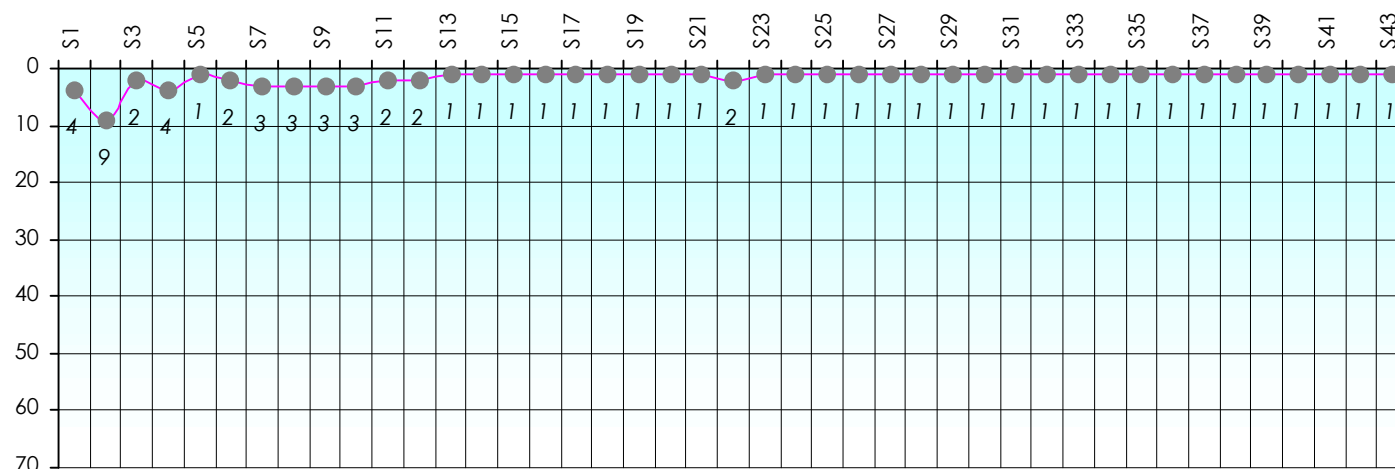

Friends Poker Club

Mise à Jour : 23/06/2016

Challenge de l'Amitié 2015/2016

Ax

Sit'n Go

Podiums par semaines

Classement Général

Septembre 2015				Octobre 2015				Novembre 2015				Décembre 2015				
S1	S2	S3	S4	S5	S6	S7	S8	S9	S10	S11	S12	S13	S14	S15	S16	S17