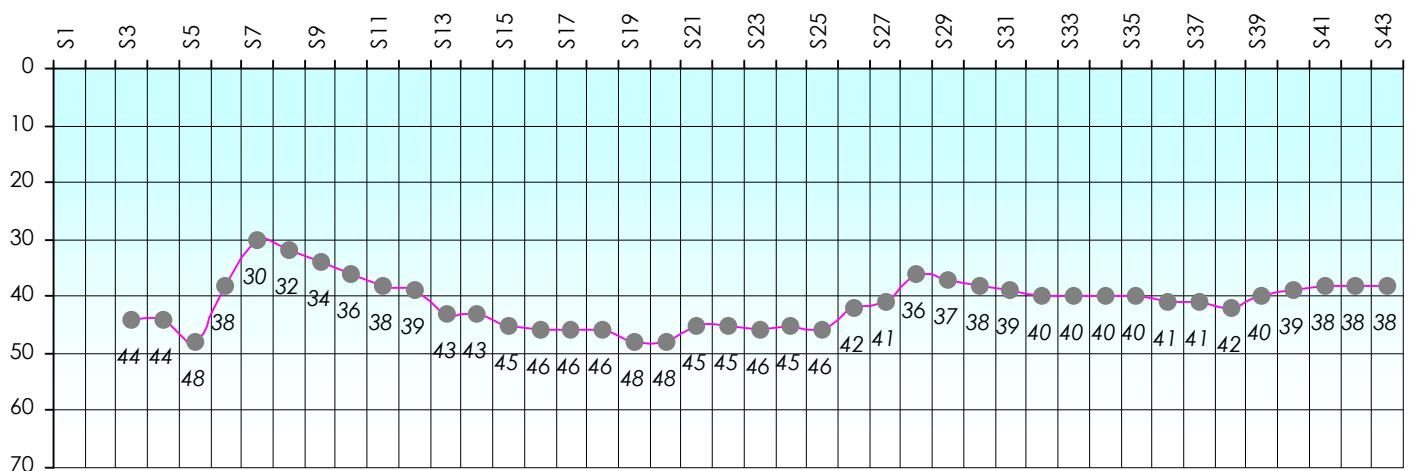

Mise à Jour : 23/06/2016

Challenge de l'Amitié 2015/2016

Copter

Sit'n Go

Podiums par semaines

Classement Général

Septembre 2015				Octobre 2015				Novembre 2015				Décembre 2015			
S1	S2	S3	S4	S5	S6	S7	S8	S9	S10	S11	S12	S13	S14	S15	S17