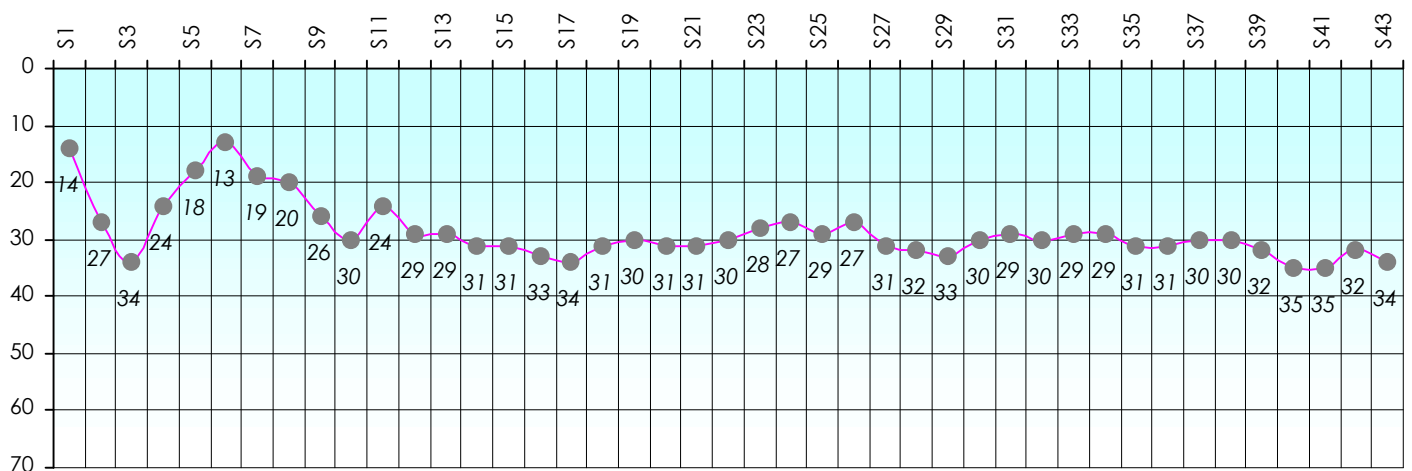

Mise à Jour : 23/06/2016

Challenge de l'Amitié 2015/2016

Patrick

Sit'n Go

Podiums par semaines

Classement Général

Septembre 2015			Octobre 2015			Novembre 2015			Décembre 2015							
S1	S2	S3	S4	S5	S6	S7	S8	S9	S10	S11	S12	S13	S14	S15	S16	S17