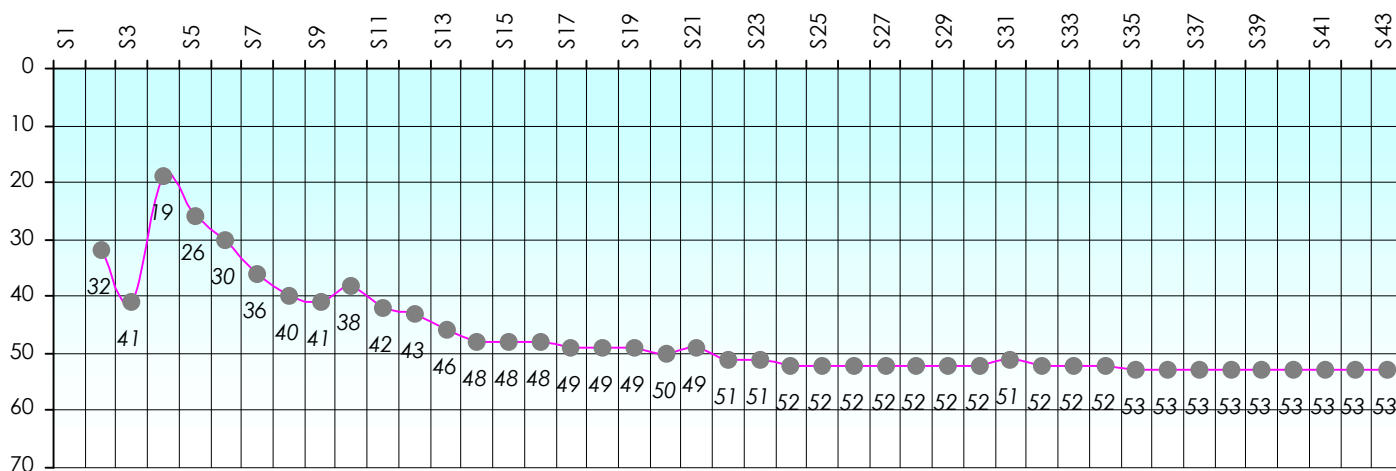

Mise à Jour : 23/06/2016

Challenge de l'Amitié 2015/2016

LaBlonde

Sit'n Go

Podiums par semaines

Classement Général

Septembre 2015			Octobre 2015					Novembre 2015					Décembre 2015			
S1	S2	S3	S4	S5	S6	S7	S8	S9	S10	S11	S12	S13	S14	S15	S16	S17