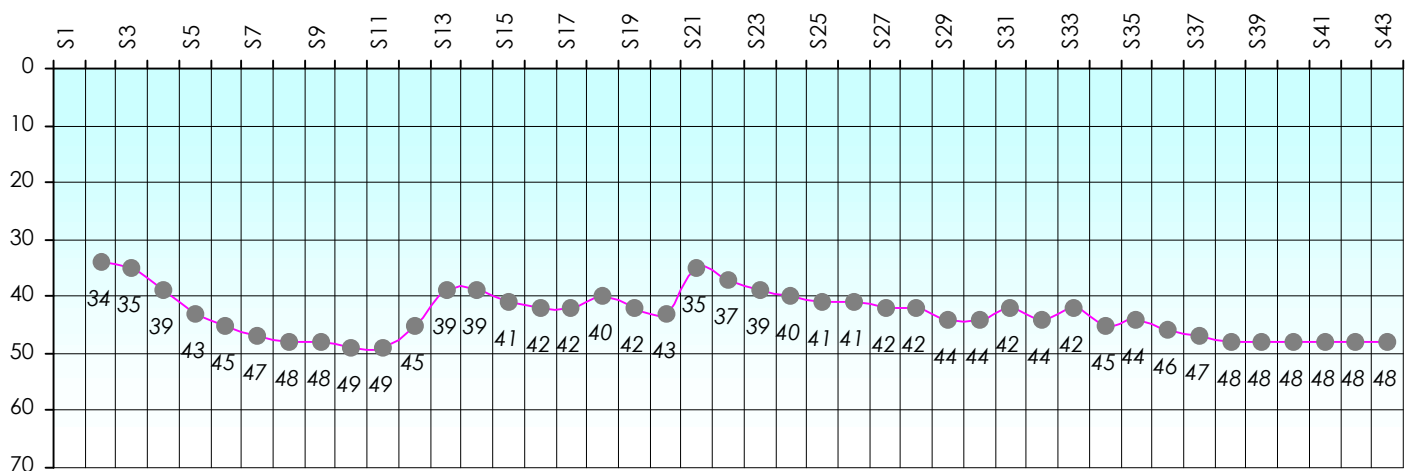

Mise à Jour : 23/06/2016

Challenge de l'Amitié 2015/2016

Jetjet

Sit'n Go

Podiums par semaines

Classement Général

Septembre 2015				Octobre 2015				Novembre 2015				Décembre 2015			
S1	S2	S3	S4	S5	S6	S7	S8	S9	S10	S11	S12	S13	S14	S15	S17