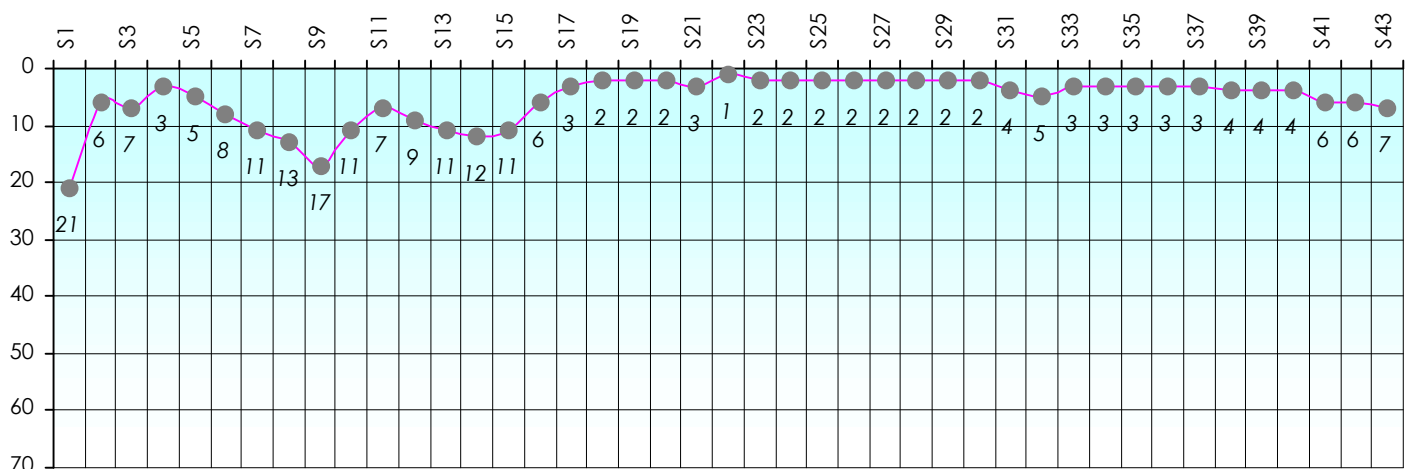

Mise à Jour : 23/06/2016

Challenge de l'Amitié 2015/2016

Jaz78

Sit'n Go

Podiums par semaines

Classement Général

Septembre 2015				Octobre 2015				Novembre 2015				Décembre 2015				
S1	S2	S3	S4	S5	S6	S7	S8	S9	S10	S11	S12	S13	S14	S15	S16	S17