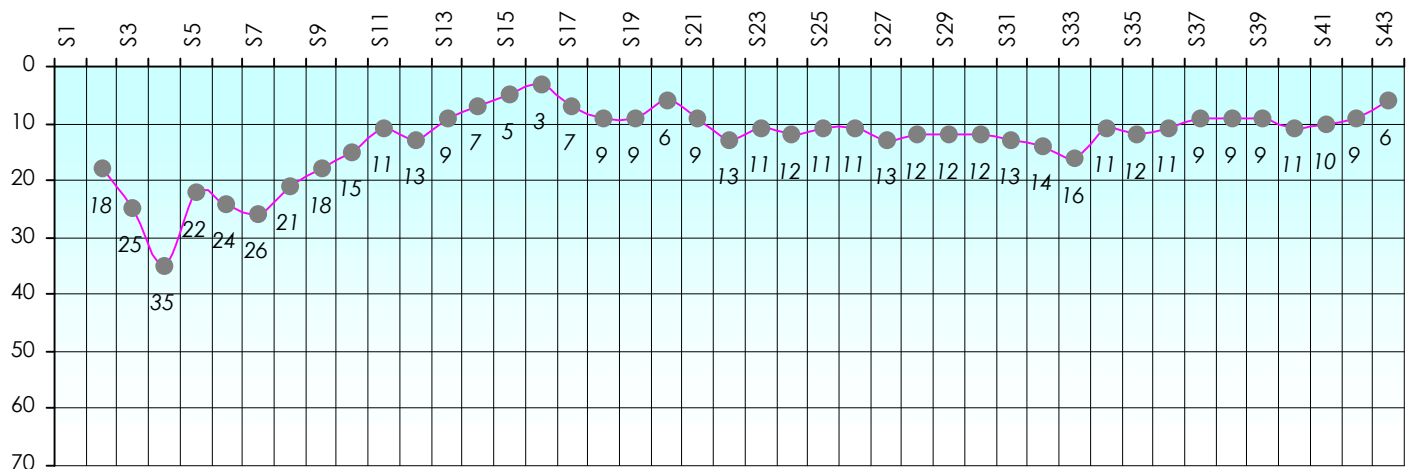

Mise à Jour : 23/06/2016

Challenge de l'Amitié 2015/2016

Doctor J

Sit'n Go

Podiums par semaines

Classement Général

Septembre 2015				Octobre 2015				Novembre 2015				Décembre 2015				
S1	S2	S3	S4	S5	S6	S7	S8	S9	S10	S11	S12	S13	S14	S15	S16	S17