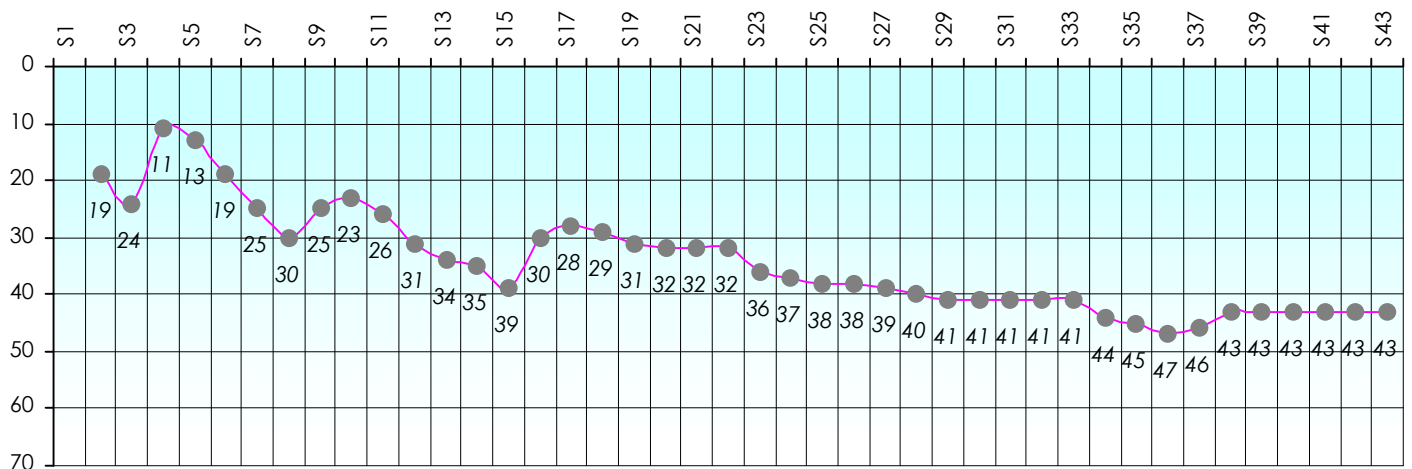

Mise à Jour : 23/06/2016

Challenge de l'Amitié 2015/2016

Mewtwo

Sit'n Go

Podiums par semaines

Classement Général

Septembre 2015			Octobre 2015			Novembre 2015			Décembre 2015							
S1	S2	S3	S4	S5	S6	S7	S8	S9	S10	S11	S12	S13	S14	S15	S16	S17