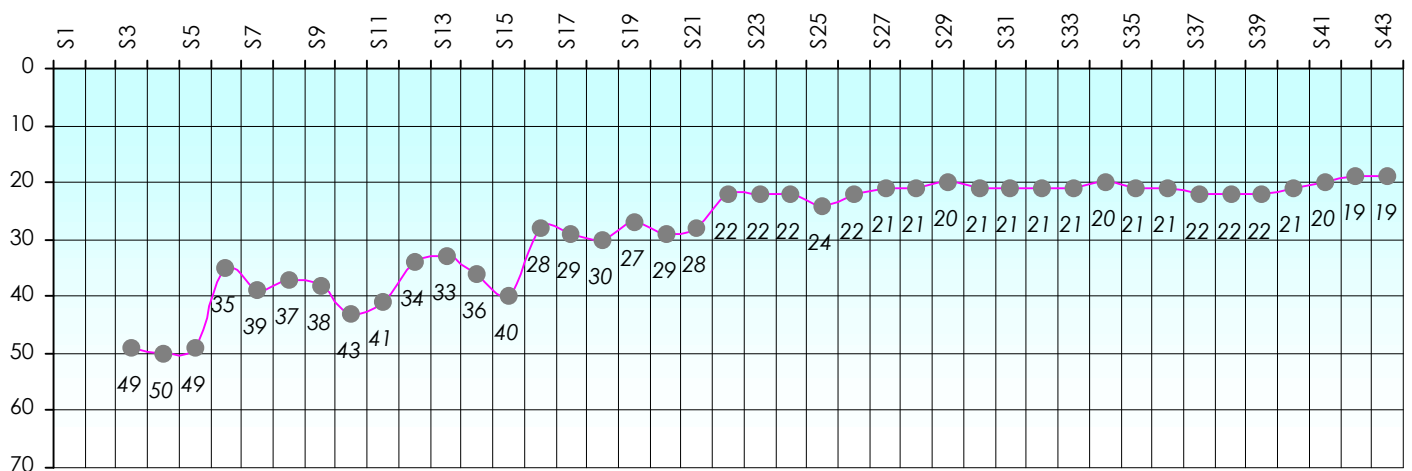

Mise à Jour : 23/06/2016

Challenge de l'Amitié 2015/2016

Moriarty

Sit'n Go

Podiums par semaines

Classement Général

Septembre 2015				Octobre 2015				Novembre 2015				Décembre 2015				
S1	S2	S3	S4	S5	S6	S7	S8	S9	S10	S11	S12	S13	S14	S15	S16	S17