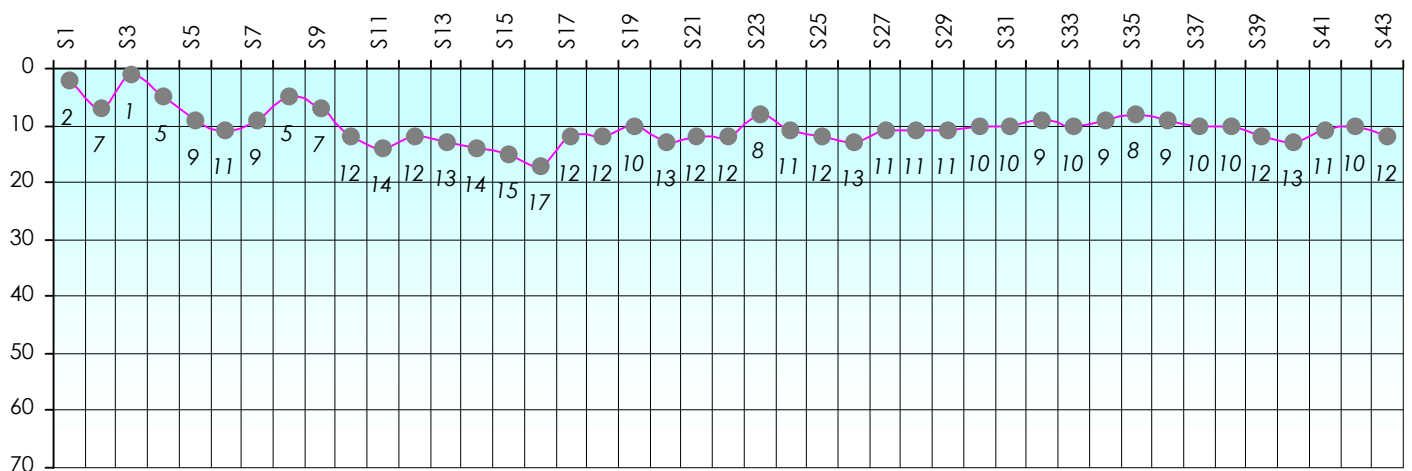

Mise à Jour : 23/06/2016

Challenge de l'Amitié 2015/2016

Dabo78

Sit'n Go

Podiums par semaines

Classement Général

Septembre 2015				Octobre 2015				Novembre 2015				Décembre 2015			
S1	S2	S3	S4	S5	S6	S7	S8	S9	S10	S11	S12	S13	S14	S15	S17