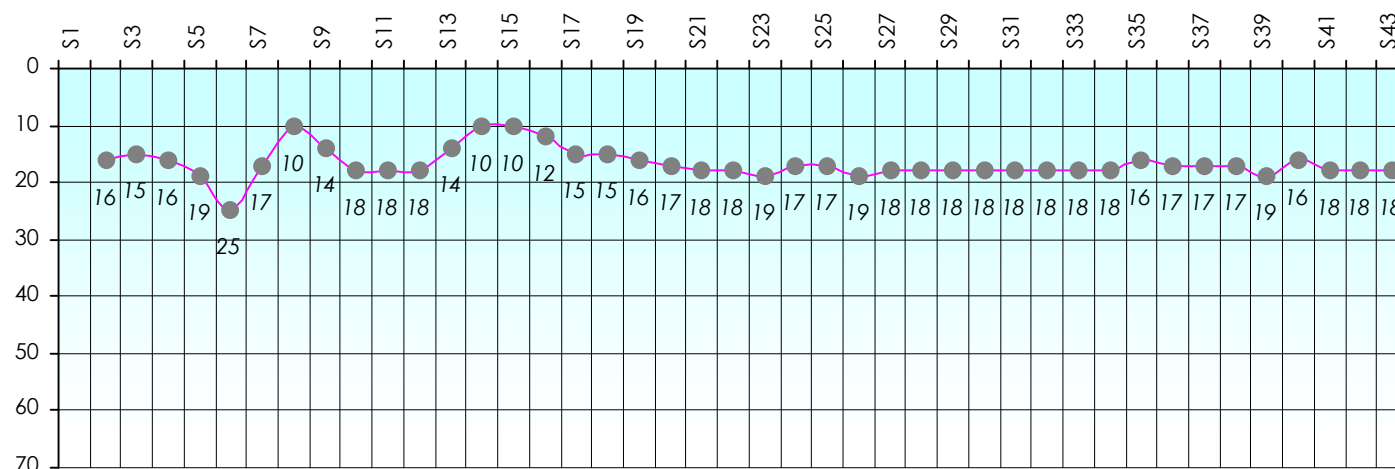

Mise à Jour : 23/06/2016

Challenge de l'Amitié 2015/2016

Dyddy10

Sit'n Go

Podiums par semaines

Classement Général

Septembre 2015				Octobre 2015				Novembre 2015				Décembre 2015			
S1	S2	S3	S4	S5	S6	S7	S8	S9	S10	S11	S12	S13	S14	S15	S17