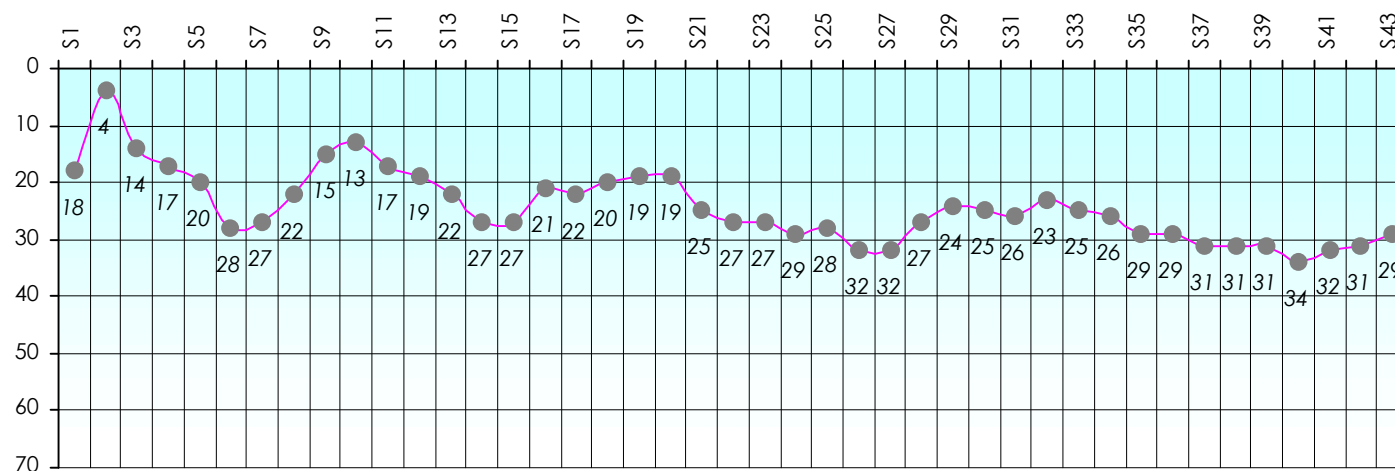

Mise à Jour : 23/06/2016

Challenge de l'Amitié 2015/2016

BadBoy78

Sit'n Go

Podiums par semaines

Classement Général

Septembre 2015				Octobre 2015				Novembre 2015				Décembre 2015	
S1	S2	S3	S4	S5	S6	S7	S8	S9	S10	S11	S12	S13	S14