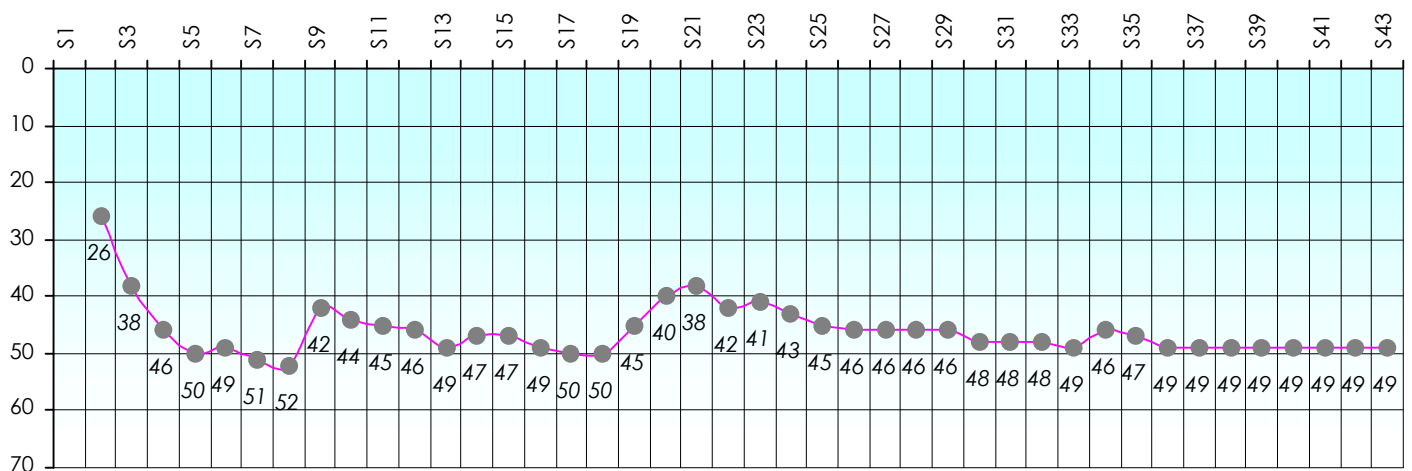

Mise à Jour : 23/06/2016

Challenge de l'Amitié 2015/2016

Picsou

Sit'n Go

Podiums par semaines

Classement Général

Septembre 2015				Octobre 2015				Novembre 2015				Décembre 2015			
S1	S2	S3	S4	S5	S6	S7	S8	S9	S10	S11	S12	S13	S14	S15	S17