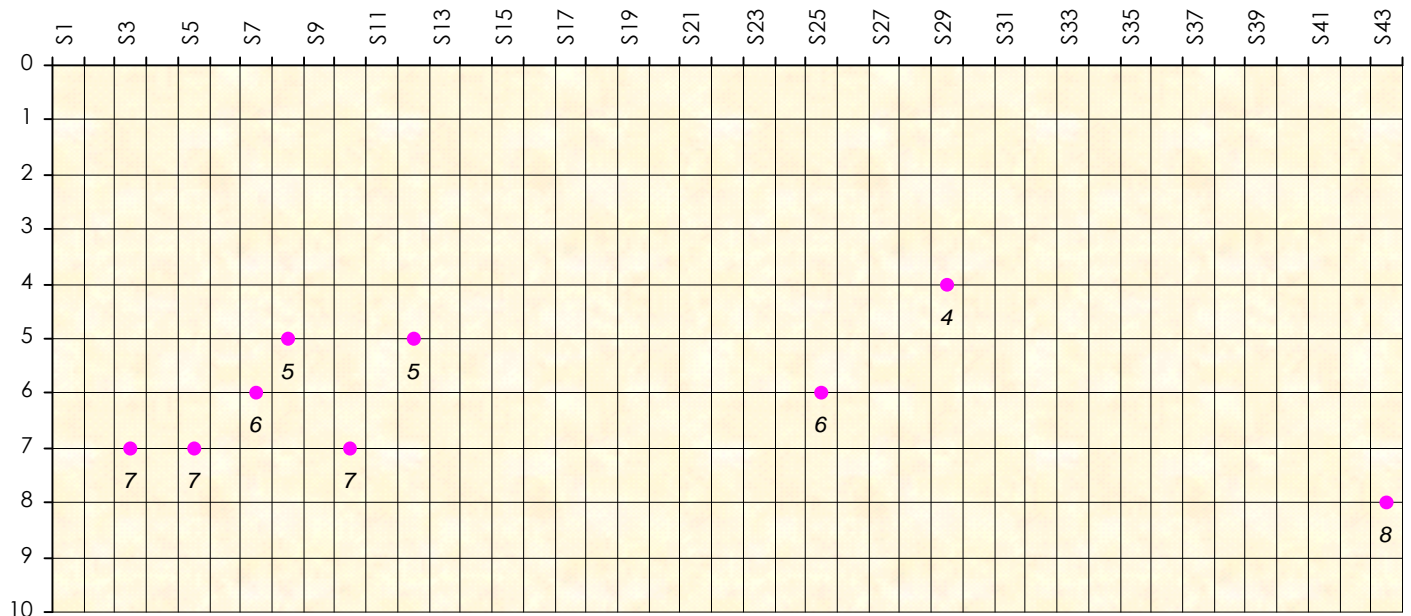

Mise à Jour : 23/06/2016

Challenge de l'Amitié 2015/2016

Lisous76

Sit'n Go

Podiums par semaines

Classement Général

Septembre 2015				Octobre 2015				Novembre 2015					Décembre 2015			
S1	S2	S3	S4	S5	S6	S7	S8	S9	S10	S11	S12	S13	S14	S15	S16	S17