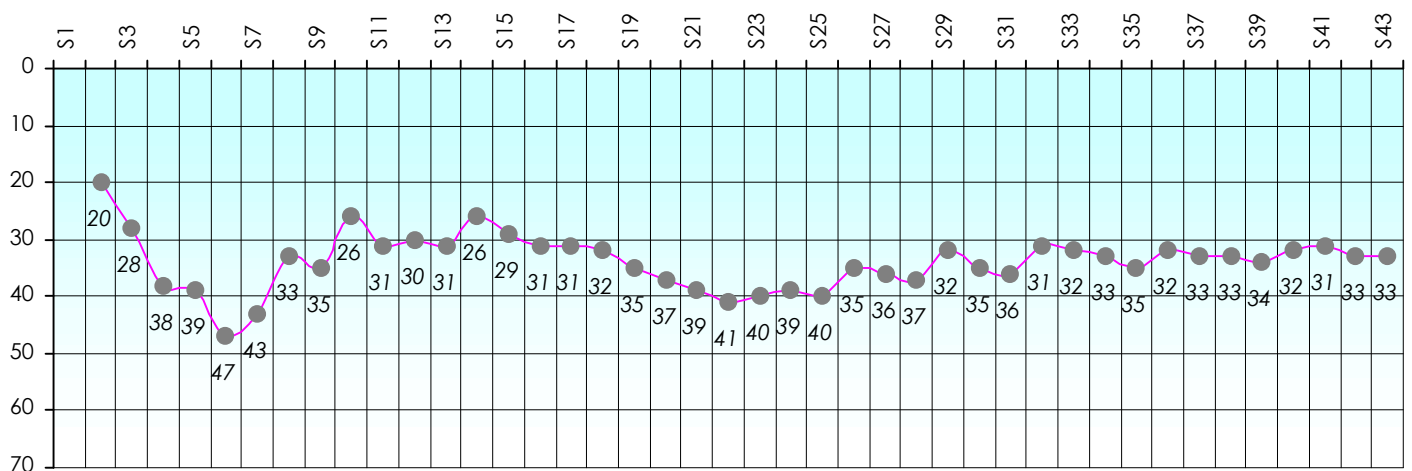

Mise à Jour : 23/06/2016

Challenge de l'Amitié 2015/2016

Micodi

Sit'n Go

Podiums par semaines

Classement Général

Septembre 2015				Octobre 2015				Novembre 2015				Décembre 2015			
S1	S2	S3	S4	S5	S6	S7	S8	S9	S10	S11	S12	S13	S14	S15	S17