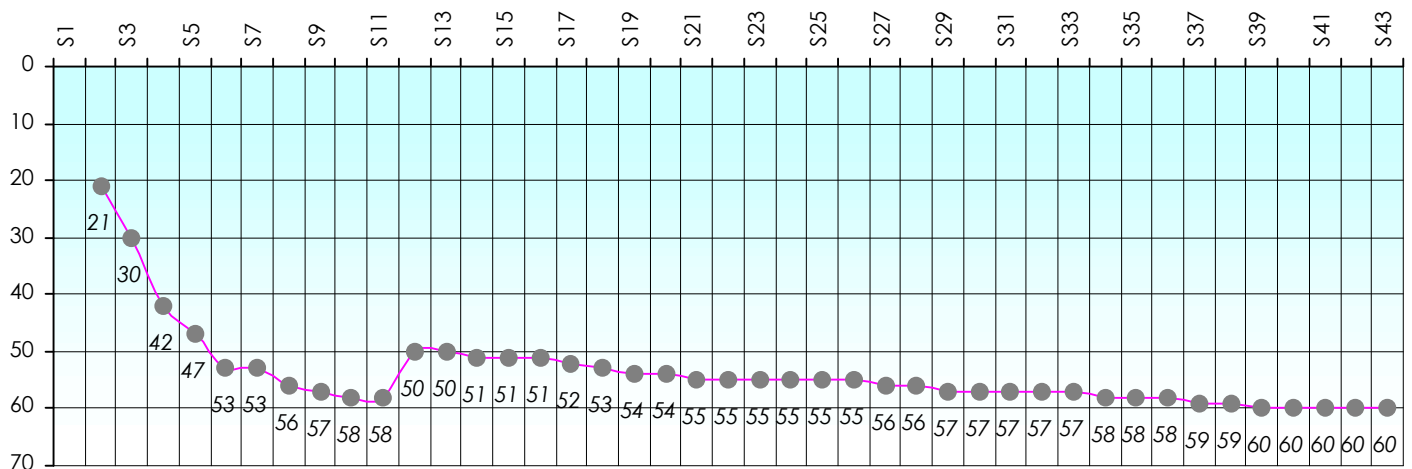

Mise à Jour : 23/06/2016

Challenge de l'Amitié 2015/2016

Kanlykoula

Sit'n Go

Podiums par semaines

Classement Général

Septembre 2015				Octobre 2015				Novembre 2015				Décembre 2015				
S1	S2	S3	S4	S5	S6	S7	S8	S9	S10	S11	S12	S13	S14	S15	S16	S17