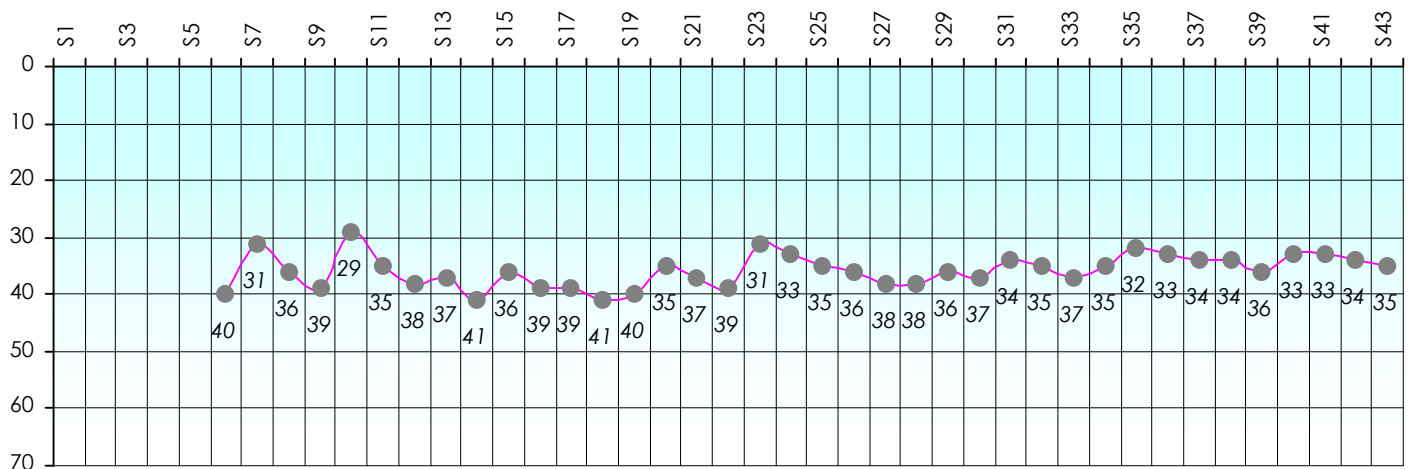

Mise à Jour : 23/06/2016

Challenge de l'Amitié 2015/2016

Le Magicien

Sit'n Go

Podiums par semaines

Classement Général

Septembre 2015				Octobre 2015				Novembre 2015				Décembre 2015				
S1	S2	S3	S4	S5	S6	S7	S8	S9	S10	S11	S12	S13	S14	S15	S16	S17