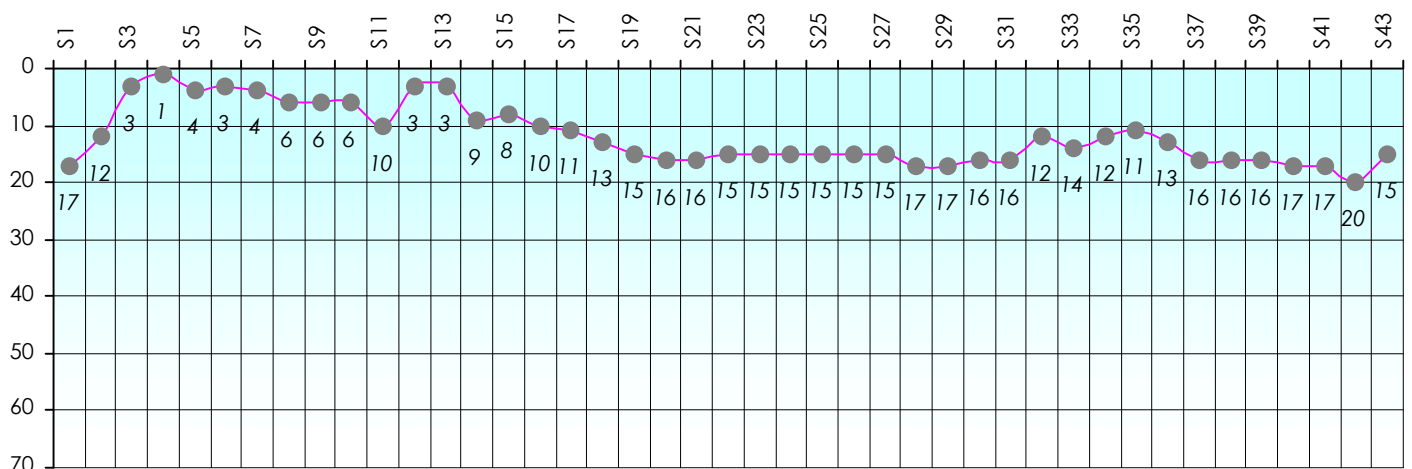

Mise à Jour : 23/06/2016

Challenge de l'Amitié 2015/2016

Spécial K

Sit'n Go

Podiums par semaines

Classement Général

Septembre 2015			Octobre 2015			Novembre 2015			Décembre 2015							
S1	S2	S3	S4	S5	S6	S7	S8	S9	S10	S11	S12	S13	S14	S15	S16	S17