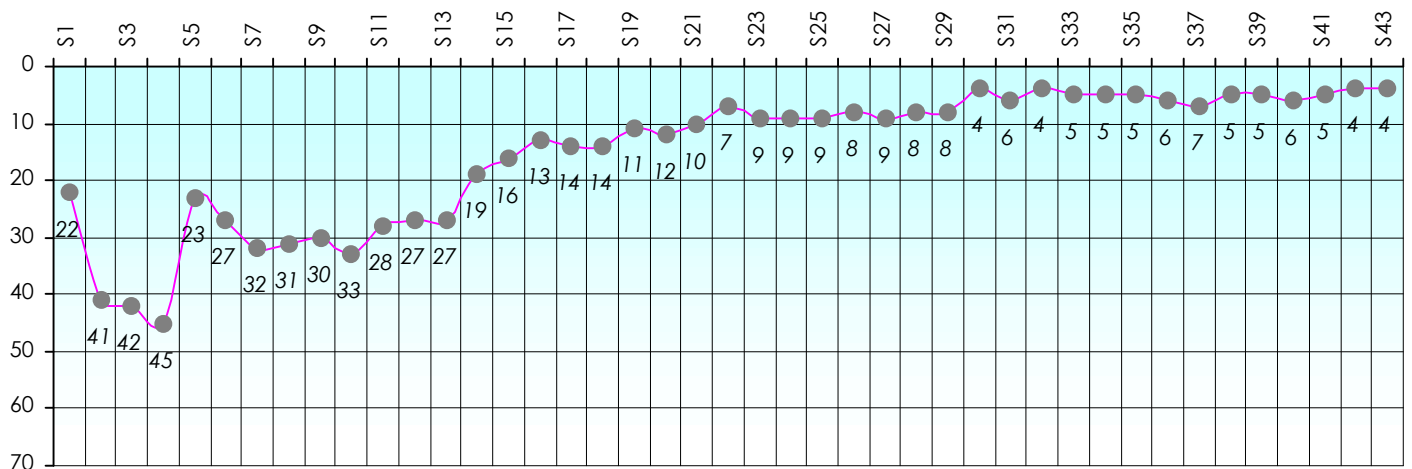

Mise à Jour : 23/06/2016

Challenge de l'Amitié 2015/2016

Pépito

Sit'n Go

Podiums par semaines

Classement Général

Septembre 2015				Octobre 2015				Novembre 2015					Décembre 2015			
S1	S2	S3	S4	S5	S6	S7	S8	S9	S10	S11	S12	S13	S14	S15	S16	S17