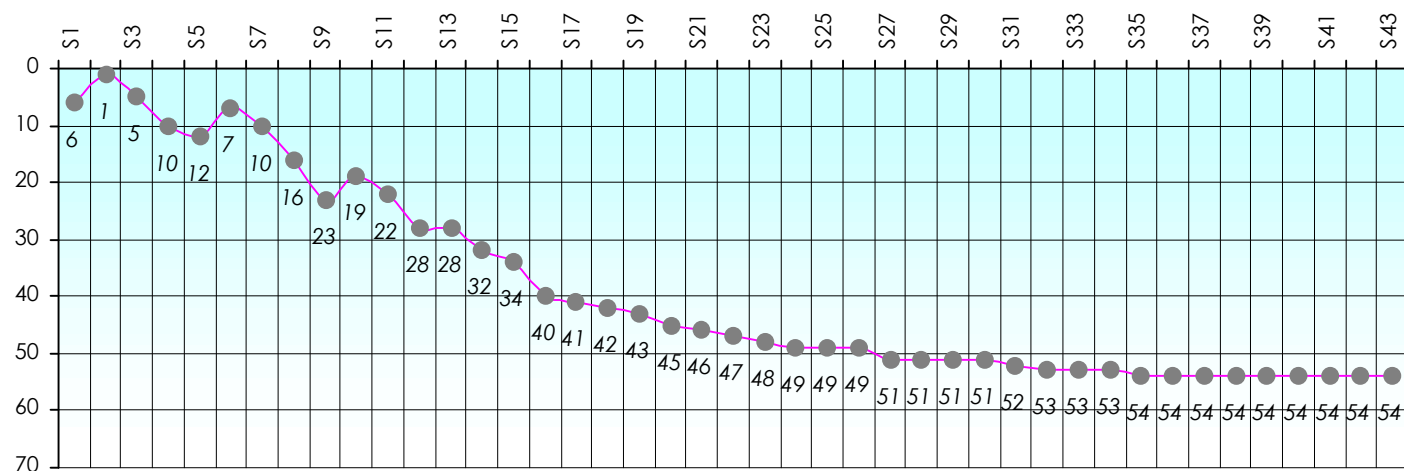

Mise à Jour : 23/06/2016

Challenge de l'Amitié 2015/2016

Vascolito

Sit'n Go

Podiums par semaines

Classement Général

Septembre 2015				Octobre 2015				Novembre 2015				Décembre 2015				
S1	S2	S3	S4	S5	S6	S7	S8	S9	S10	S11	S12	S13	S14	S15	S16	S17