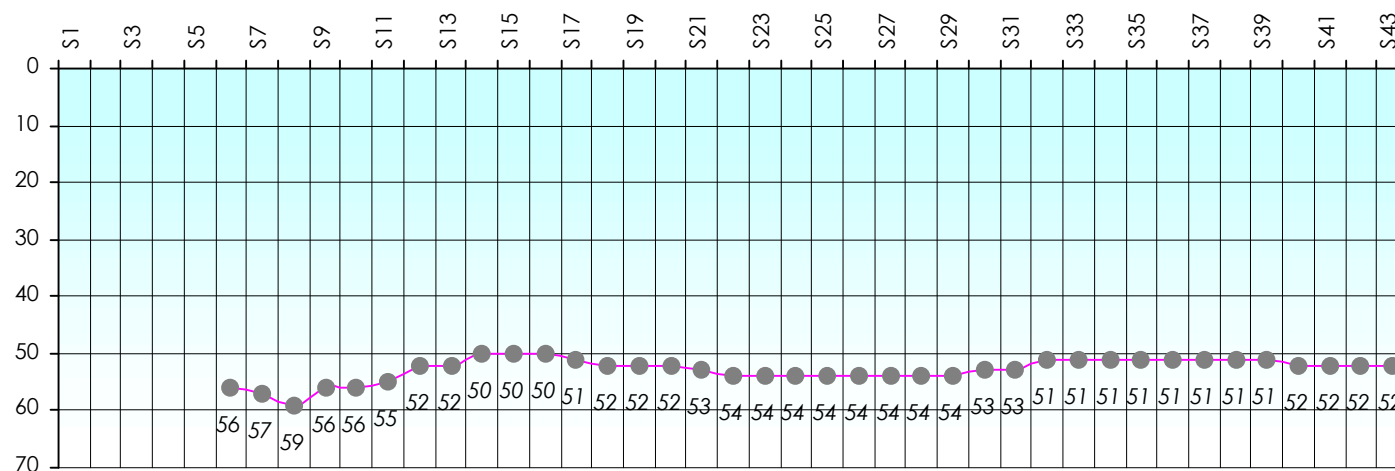

Mise à Jour : 23/06/2016

Challenge de l'Amitié 2015/2016

Nono

Sit'n Go

Podiums par semaines

Classement Général

Septembre 2015				Octobre 2015				Novembre 2015				Décembre 2015			
S1	S2	S3	S4	S5	S6	S7	S8	S9	S10	S11	S12	S13	S14	S15	S17