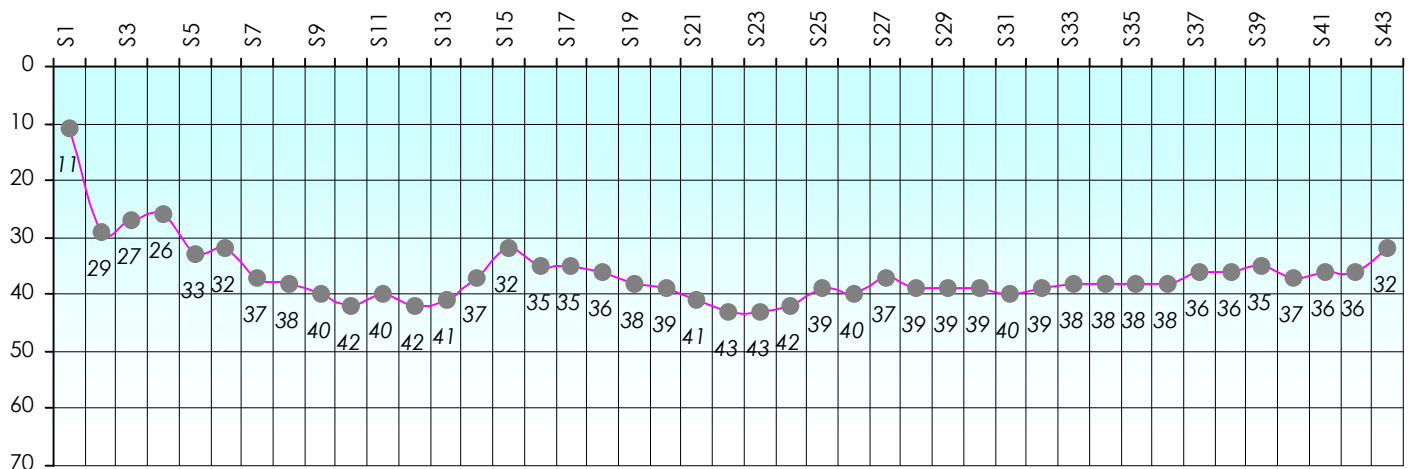

Mise à Jour : 23/06/2016

Challenge de l'Amitié 2015/2016

Zébulon

Sit'n Go

Podiums par semaines

Classement Général

Septembre 2015				Octobre 2015				Novembre 2015				Décembre 2015				
S1	S2	S3	S4	S5	S6	S7	S8	S9	S10	S11	S12	S13	S14	S15	S16	S17