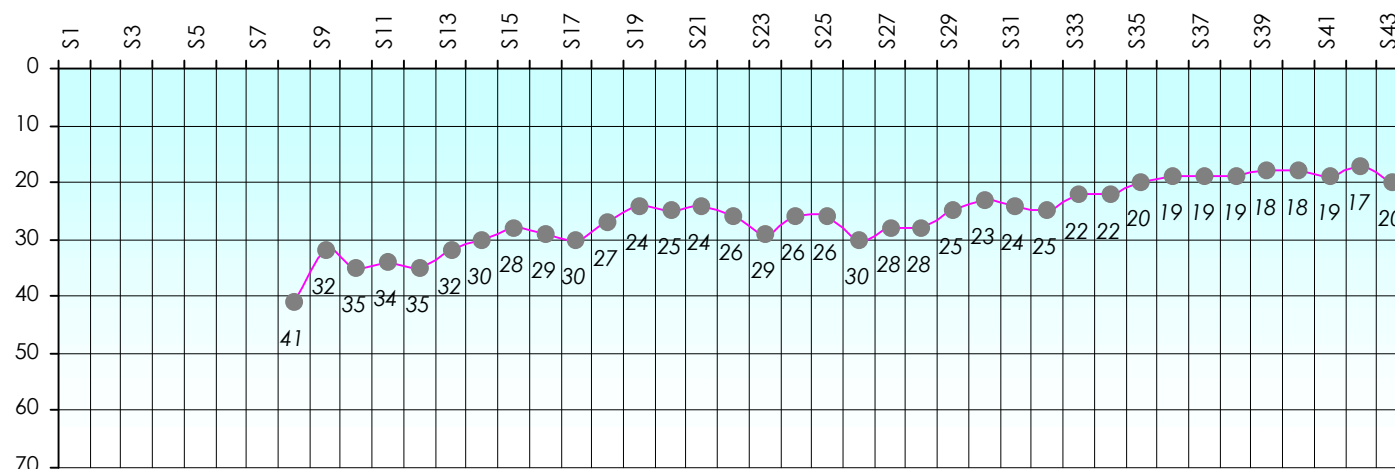

Mise à Jour : 23/06/2016

Challenge de l'Amitié 2015/2016

Le Nettoyeur

Sit'n Go

Podiums par semaines

Classement Général

Septembre 2015				Octobre 2015				Novembre 2015				Décembre 2015				
S1	S2	S3	S4	S5	S6	S7	S8	S9	S10	S11	S12	S13	S14	S15	S16	S17