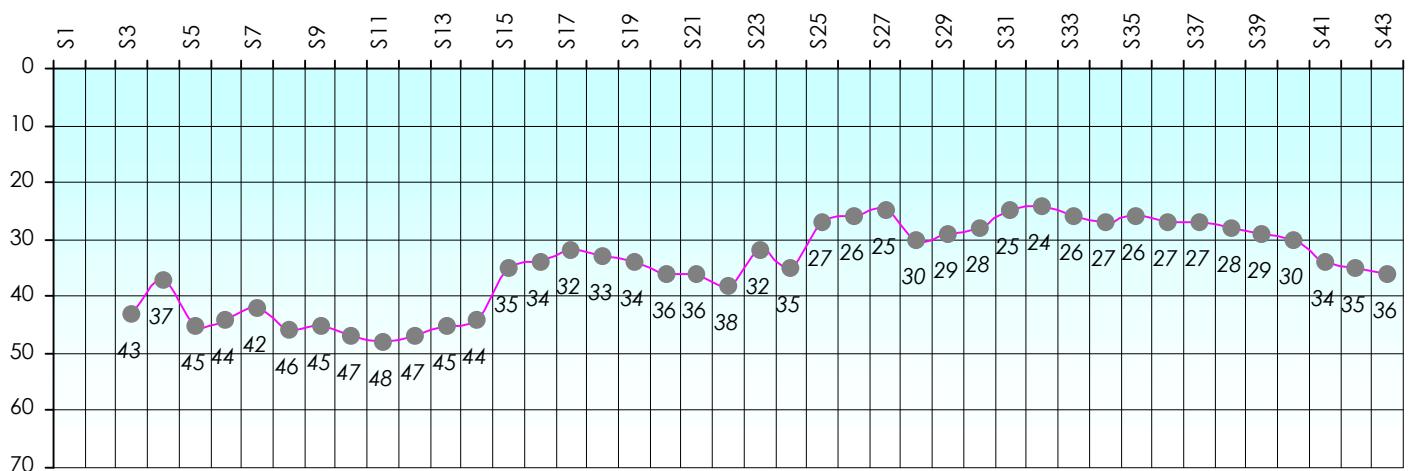

Mise à Jour : 23/06/2016

Challenge de l'Amitié 2015/2016

Moustache

Sit'n Go

Podiums par semaines

Classement Général

Septembre 2015				Octobre 2015				Novembre 2015				Décembre 2015			
S1	S2	S3	S4	S5	S6	S7	S8	S9	S10	S11	S12	S13	S14	S15	S17