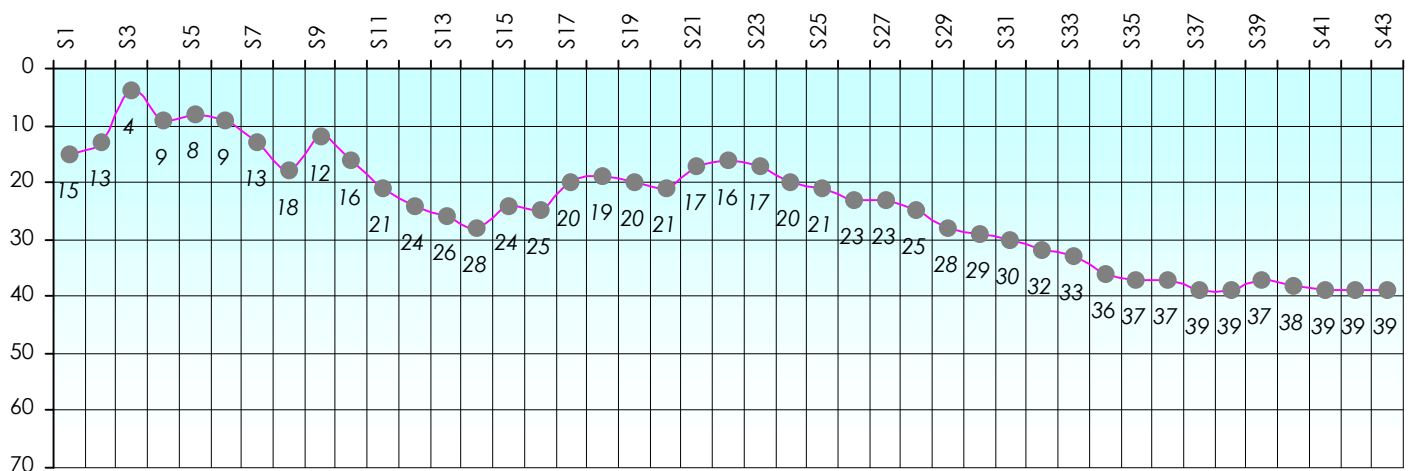

Mise à Jour : 23/06/2016

Challenge de l'Amitié 2015/2016

Kiu

Sit'n Go

Podiums par semaines

Classement Général

Septembre 2015				Octobre 2015				Novembre 2015				Décembre 2015				
S1	S2	S3	S4	S5	S6	S7	S8	S9	S10	S11	S12	S13	S14	S15	S16	S17