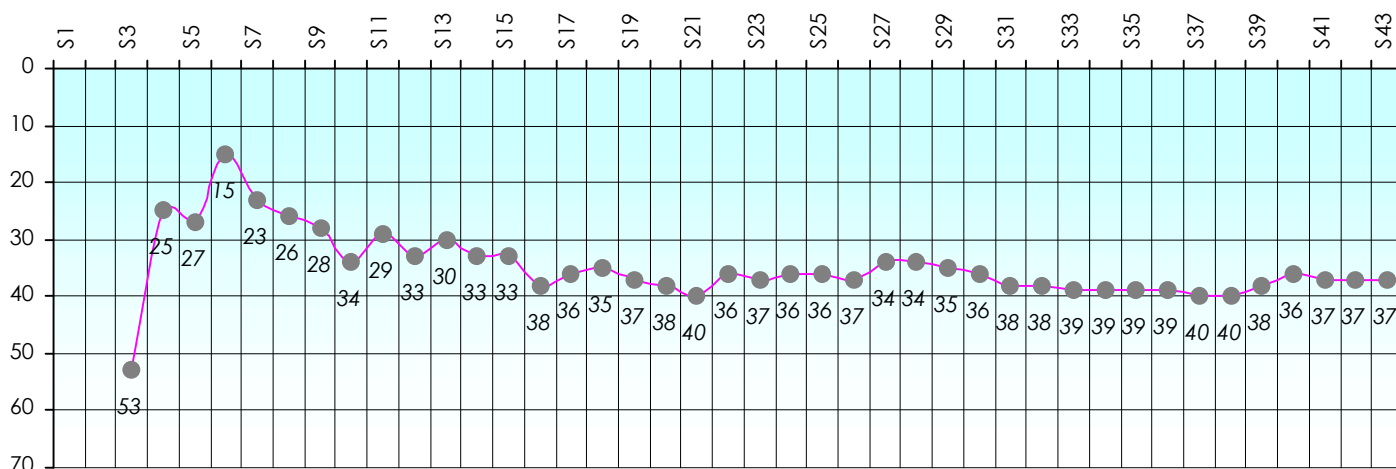

Mise à Jour : 23/06/2016

Challenge de l'Amitié 2015/2016

Rdod2

Sit'n Go

Podiums par semaines

Classement Général

Septembre 2015			Octobre 2015			Novembre 2015			Décembre 2015							
S1	S2	S3	S4	S5	S6	S7	S8	S9	S10	S11	S12	S13	S14	S15	S16	S17