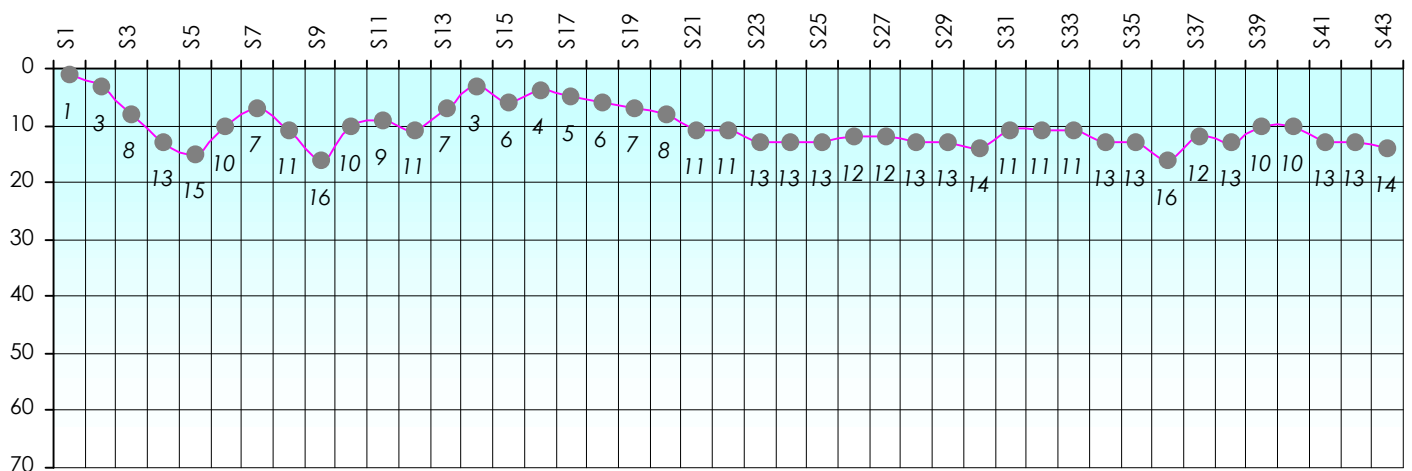

Mise à Jour : 23/06/2016

Challenge de l'Amitié 2015/2016

BigBoss

Sit'n Go

Podiums par semaines

Classement Général

Septembre 2015				Octobre 2015				Novembre 2015					Décembre 2015			
S1	S2	S3	S4	S5	S6	S7	S8	S9	S10	S11	S12	S13	S14	S15	S16	S17