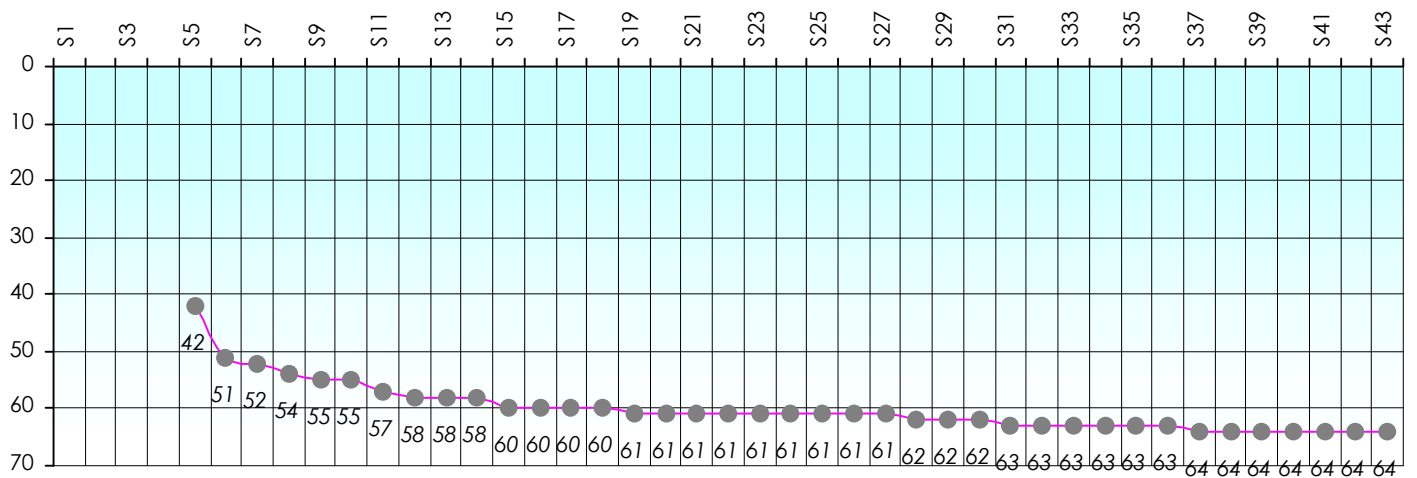

Mise à Jour : 23/06/2016

Challenge de l'Amitié 2015/2016

BlackWidow

Sit'n Go

Podiums par semaines

Classement Général

Septembre 2015				Octobre 2015				Novembre 2015				Décembre 2015				
S1	S2	S3	S4	S5	S6	S7	S8	S9	S10	S11	S12	S13	S14	S15	S16	S17