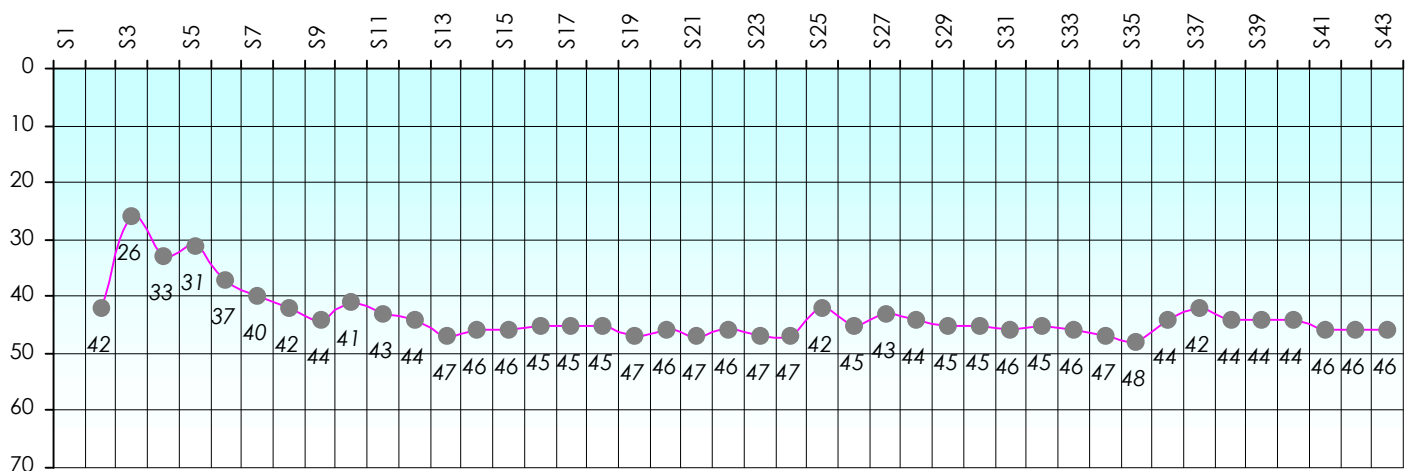

Mise à Jour : 23/06/2016

Challenge de l'Amitié 2015/2016

Eric SQY78

Sit'n Go

Podiums par semaines

Classement Général

Septembre 2015			Octobre 2015			Novembre 2015			Décembre 2015							
S1	S2	S3	S4	S5	S6	S7	S8	S9	S10	S11	S12	S13	S14	S15	S16	S17