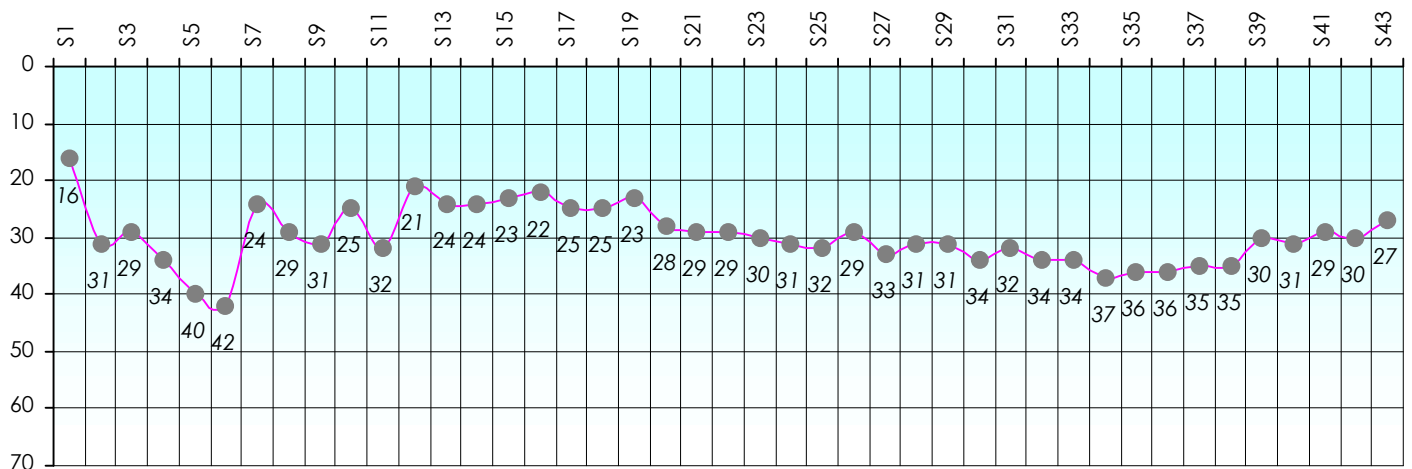

Mise à Jour : 23/06/2016

Challenge de l'Amitié 2015/2016

NIN

Sit'n Go

Podiums par semaines

Classement Général

Septembre 2015				Octobre 2015				Novembre 2015				Décembre 2015				
S1	S2	S3	S4	S5	S6	S7	S8	S9	S10	S11	S12	S13	S14	S15	S16	S17