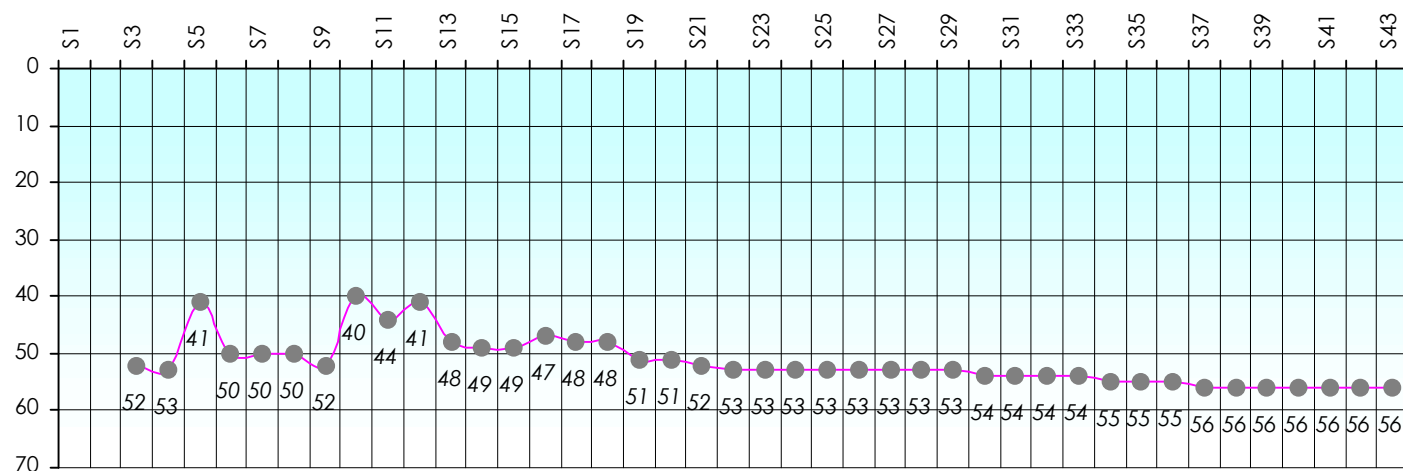

Mise à Jour : 23/06/2016

Challenge de l'Amitié 2015/2016

Sensei

Sit'n Go

Podiums par semaines

Classement Général

Septembre 2015				Octobre 2015				Novembre 2015				Décembre 2015			
S1	S2	S3	S4	S5	S6	S7	S8	S9	S10	S11	S12	S13	S14	S15	S17