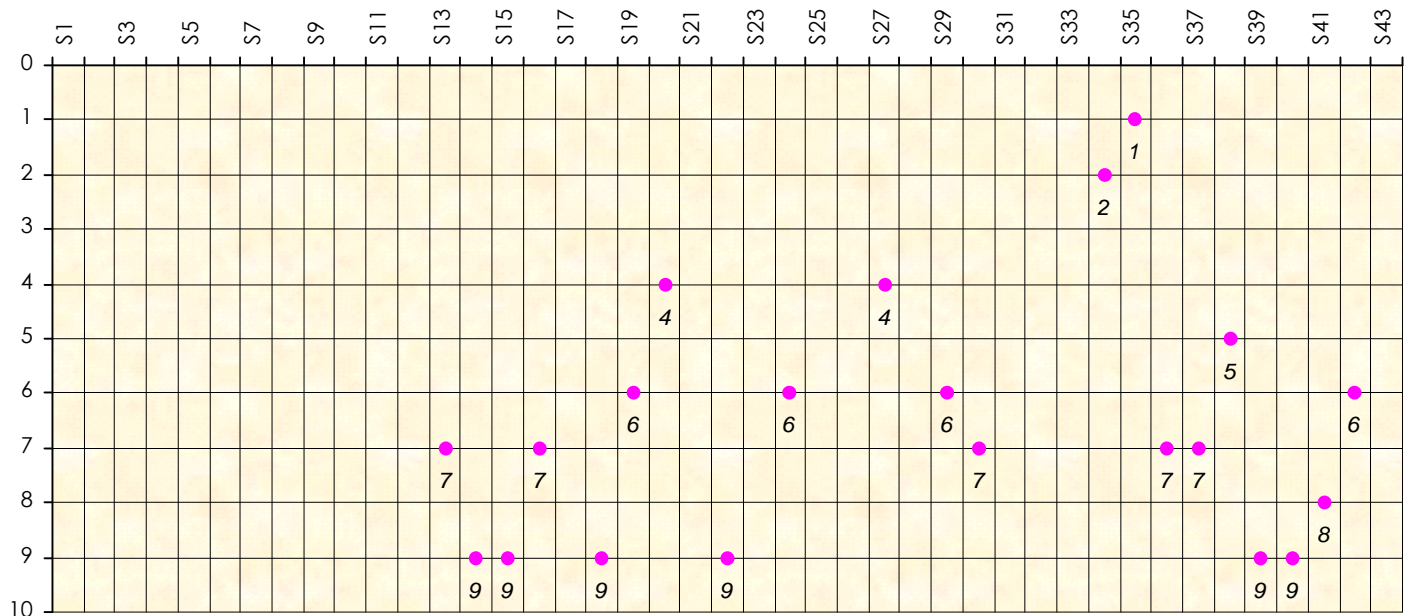

Mise à Jour : 23/06/2016

Challenge de l'Amitié 2015/2016

Fangio35

Sit'n Go

Podiums par semaines

Classement Général

Septembre 2015				Octobre 2015				Novembre 2015				Décembre 2015				
S1	S2	S3	S4	S5	S6	S7	S8	S9	S10	S11	S12	S13	S14	S15	S16	S17