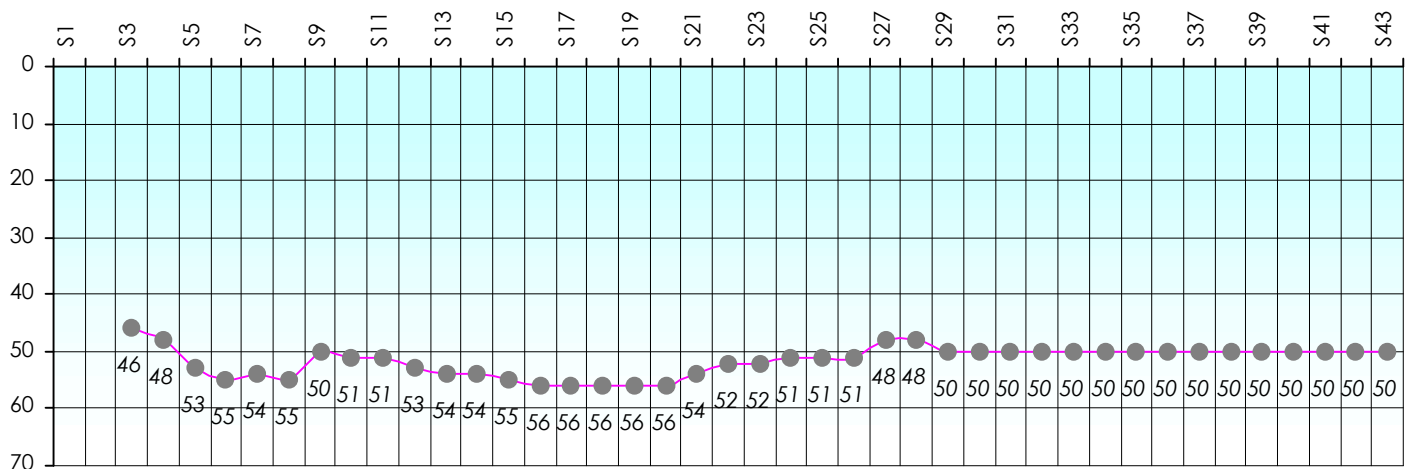

Mise à Jour : 23/06/2016

Challenge de l'Amitié 2015/2016

Bouky

Sit'n Go

Podiums par semaines

Classement Général

Septembre 2015				Octobre 2015				Novembre 2015				Décembre 2015			
S1	S2	S3	S4	S5	S6	S7	S8	S9	S10	S11	S12	S13	S14	S15	S17