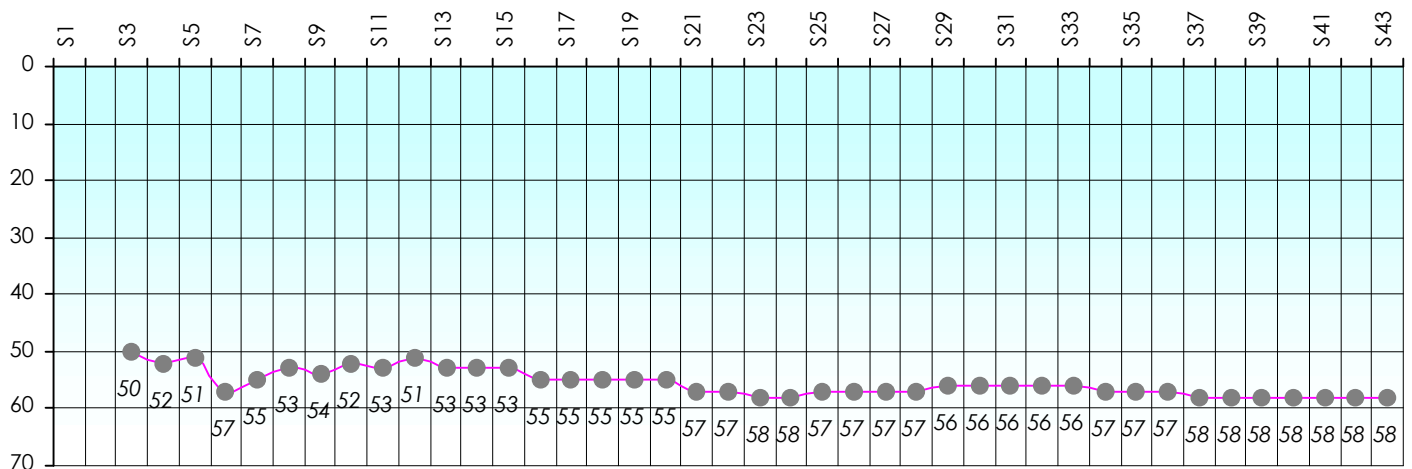

Mise à Jour : 23/06/2016

Challenge de l'Amitié 2015/2016

Lisous76

Sit'n Go

Podiums par semaines

Classement Général

Septembre 2015				Octobre 2015				Novembre 2015					Décembre 2015			
S1	S2	S3	S4	S5	S6	S7	S8	S9	S10	S11	S12	S13	S14	S15	S16	S17