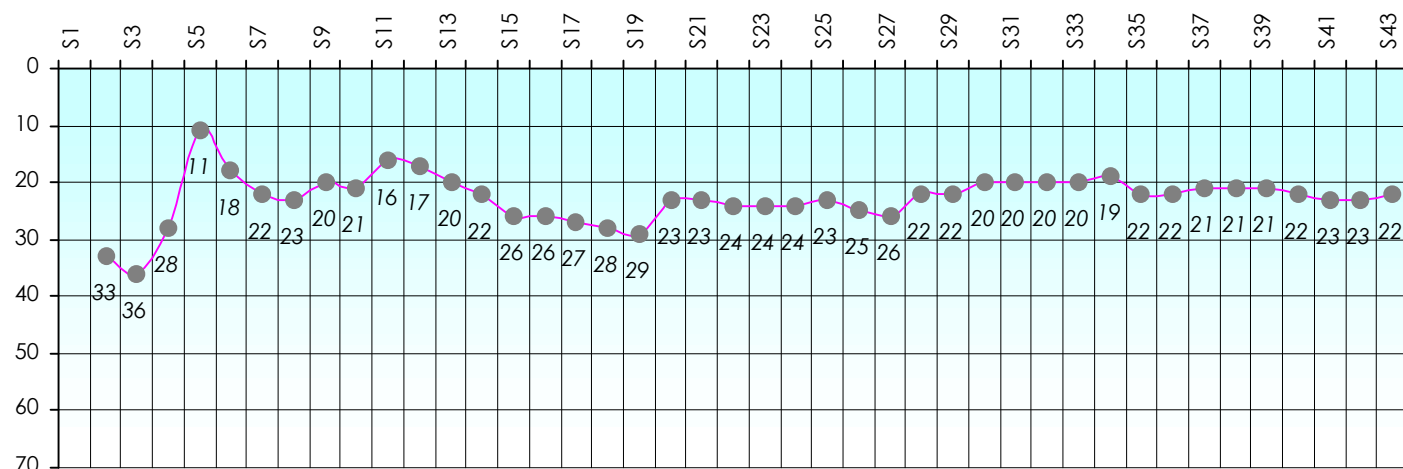

Mise à Jour : 23/06/2016

Challenge de l'Amitié 2015/2016

Samben02

Sit'n Go

Podiums par semaines

Classement Général

Septembre 2015			Octobre 2015				Novembre 2015				Décembre 2015					
S1	S2	S3	S4	S5	S6	S7	S8	S9	S10	S11	S12	S13	S14	S15	S16	S17