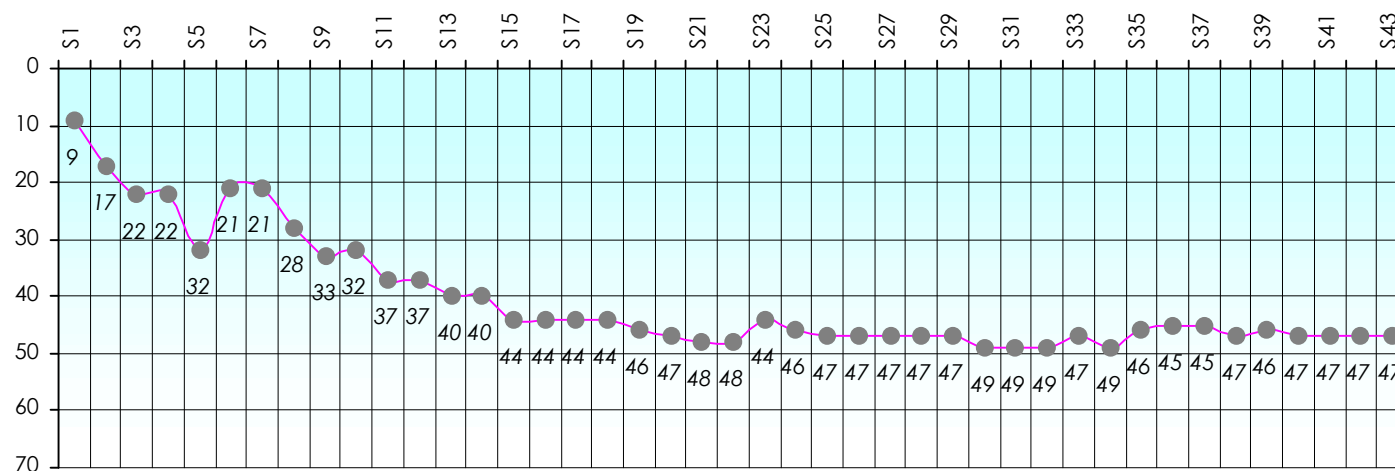

Mise à Jour : 23/06/2016

Challenge de l'Amitié 2015/2016

El Nico

Sit'n Go

Podiums par semaines

Classement Général

Septembre 2015				Octobre 2015				Novembre 2015				Décembre 2015			
S1	S2	S3	S4	S5	S6	S7	S8	S9	S10	S11	S12	S13	S14	S15	S17