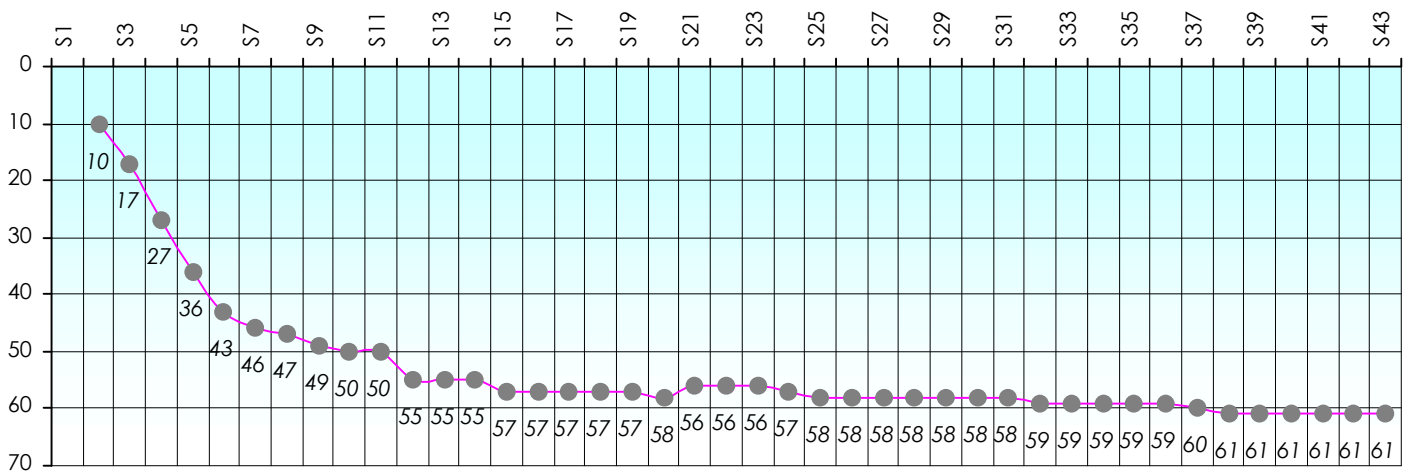

Mise à Jour : 23/06/2016

Challenge de l'Amitié 2015/2016

Magic

Sit'n Go

Podiums par semaines

Classement Général

Septembre 2015				Octobre 2015				Novembre 2015				Décembre 2015			
S1	S2	S3	S4	S5	S6	S7	S8	S9	S10	S11	S12	S13	S14	S15	S17