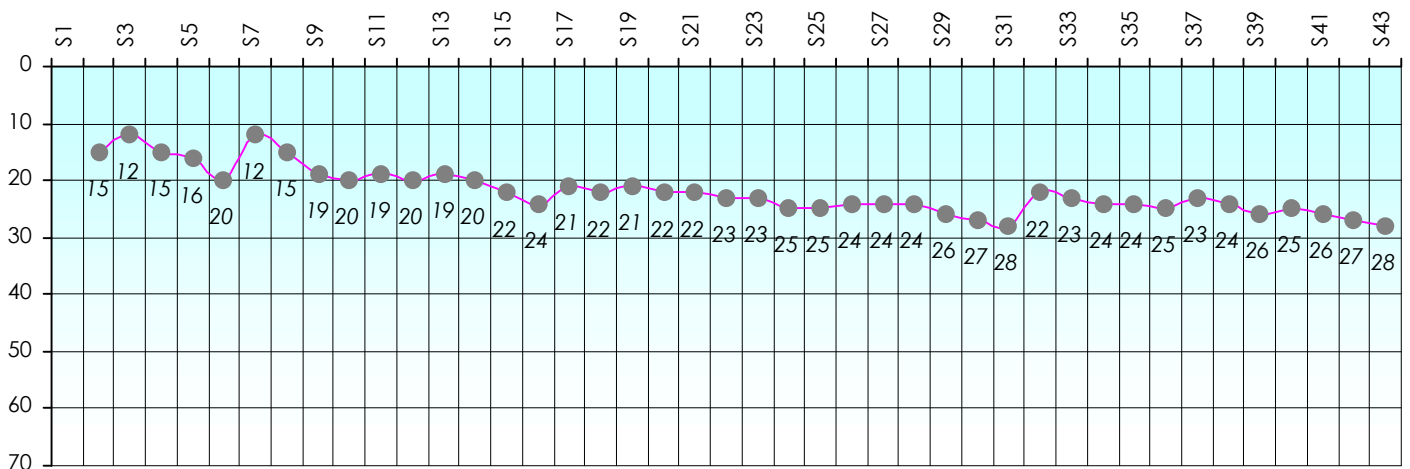

Mise à Jour : 23/06/2016

Challenge de l'Amitié 2015/2016

Everspade

Sit'n Go

Podiums par semaines

Classement Général

Septembre 2015				Octobre 2015				Novembre 2015				Décembre 2015				
S1	S2	S3	S4	S5	S6	S7	S8	S9	S10	S11	S12	S13	S14	S15	S16	S17