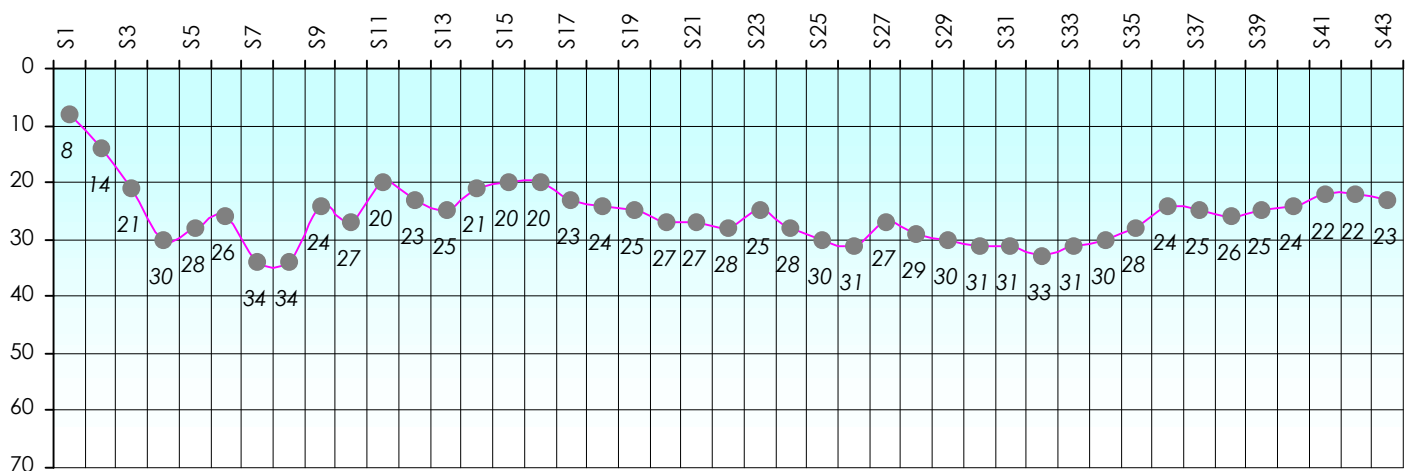

Mise à Jour : 23/06/2016

Challenge de l'Amitié 2015/2016

Nini

Sit'n Go

Podiums par semaines

Classement Général

Septembre 2015				Octobre 2015				Novembre 2015				Décembre 2015			
S1	S2	S3	S4	S5	S6	S7	S8	S9	S10	S11	S12	S13	S14	S15	S17