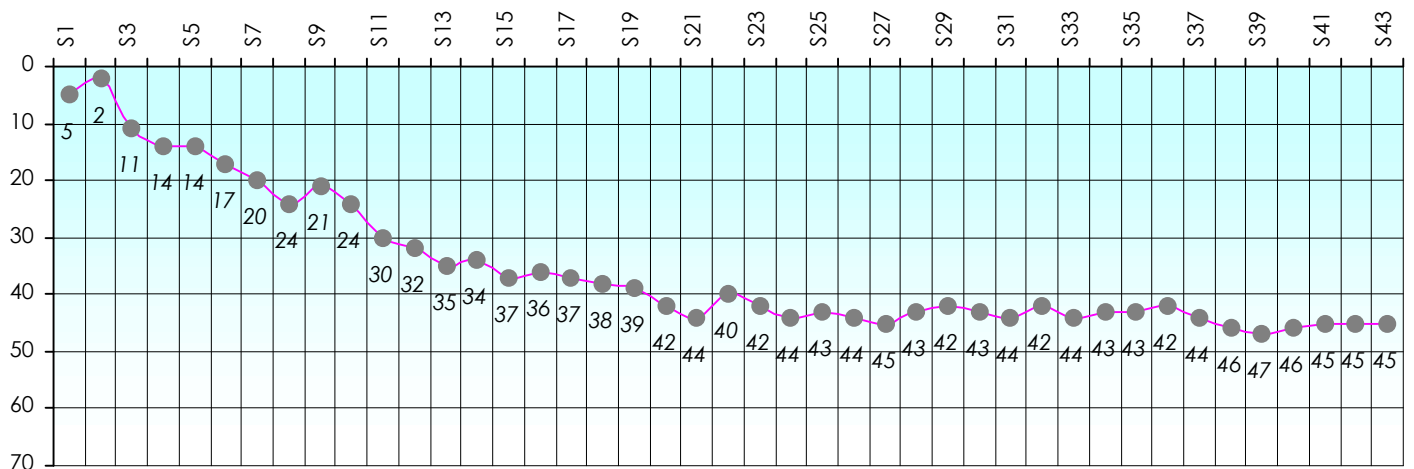

Mise à Jour : 23/06/2016

Challenge de l'Amitié 2015/2016

Baba

Sit'n Go

Podiums par semaines

Classement Général

Septembre 2015				Octobre 2015				Novembre 2015					Décembre 2015			
S1	S2	S3	S4	S5	S6	S7	S8	S9	S10	S11	S12	S13	S14	S15	S16	S17