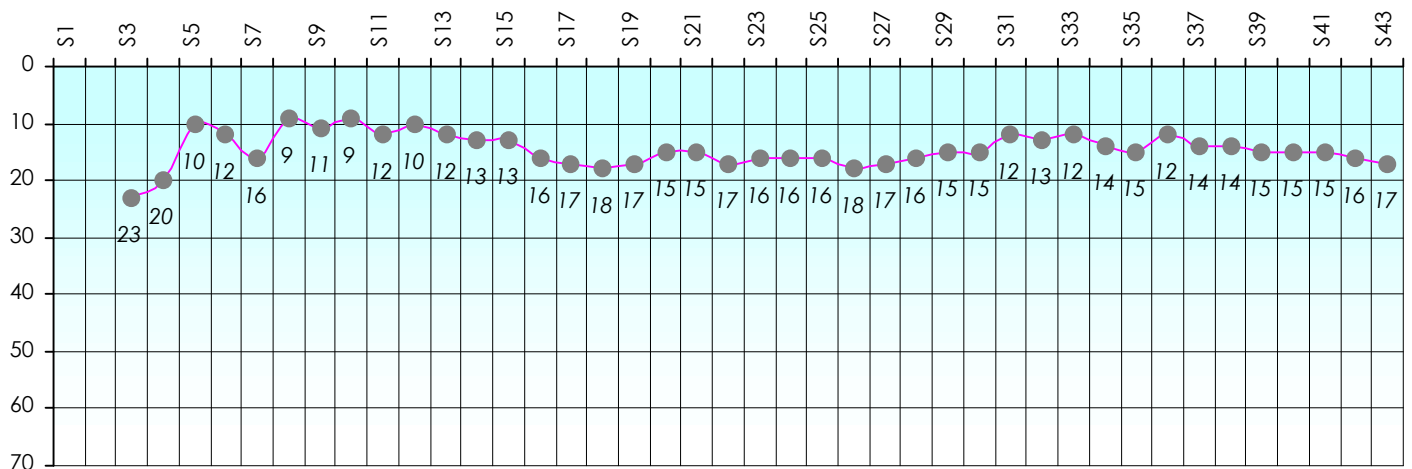

Mise à Jour : 23/06/2016

Challenge de l'Amitié 2015/2016

Serendip

Sit'n Go

Podiums par semaines

Classement Général

Septembre 2015				Octobre 2015				Novembre 2015				Décembre 2015				
S1	S2	S3	S4	S5	S6	S7	S8	S9	S10	S11	S12	S13	S14	S15	S16	S17