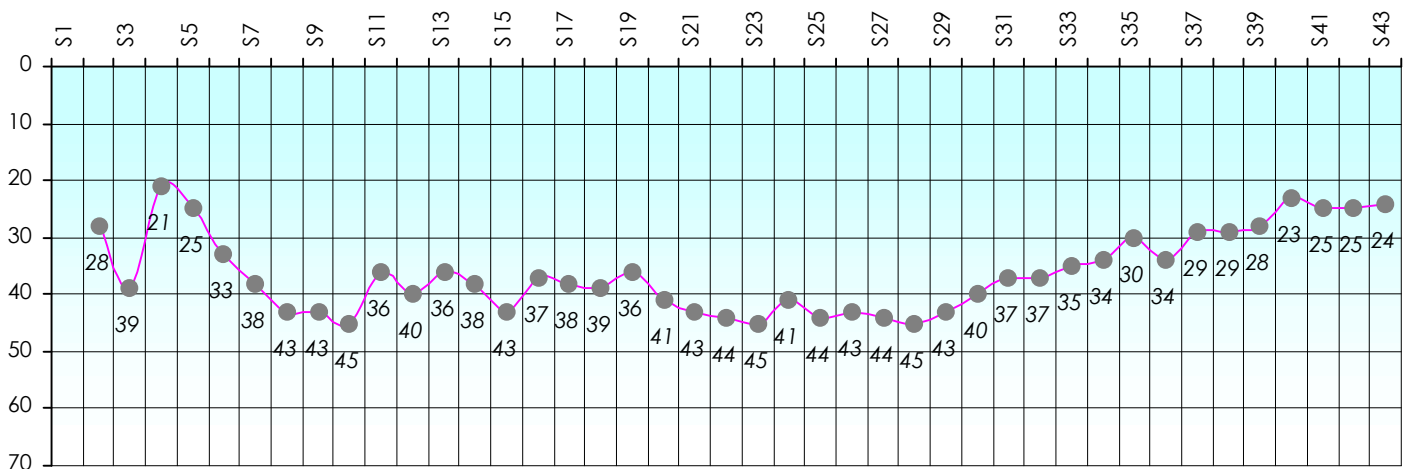

Mise à Jour : 23/06/2016

Challenge de l'Amitié 2015/2016

Framboise

Sit'n Go

Podiums par semaines

Classement Général

Septembre 2015				Octobre 2015				Novembre 2015				Décembre 2015			
S1	S2	S3	S4	S5	S6	S7	S8	S9	S10	S11	S12	S13	S14	S15	S17