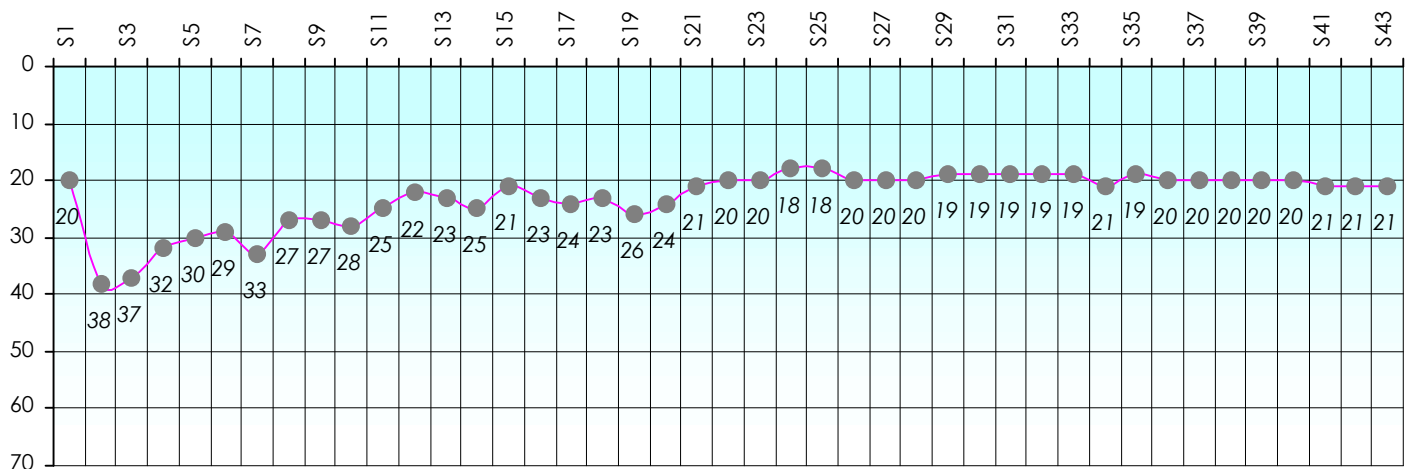

Mise à Jour : 23/06/2016

Challenge de l'Amitié 2015/2016

Willydu78

Sit'n Go

Podiums par semaines

Classement Général

Septembre 2015				Octobre 2015				Novembre 2015				Décembre 2015				
S1	S2	S3	S4	S5	S6	S7	S8	S9	S10	S11	S12	S13	S14	S15	S16	S17