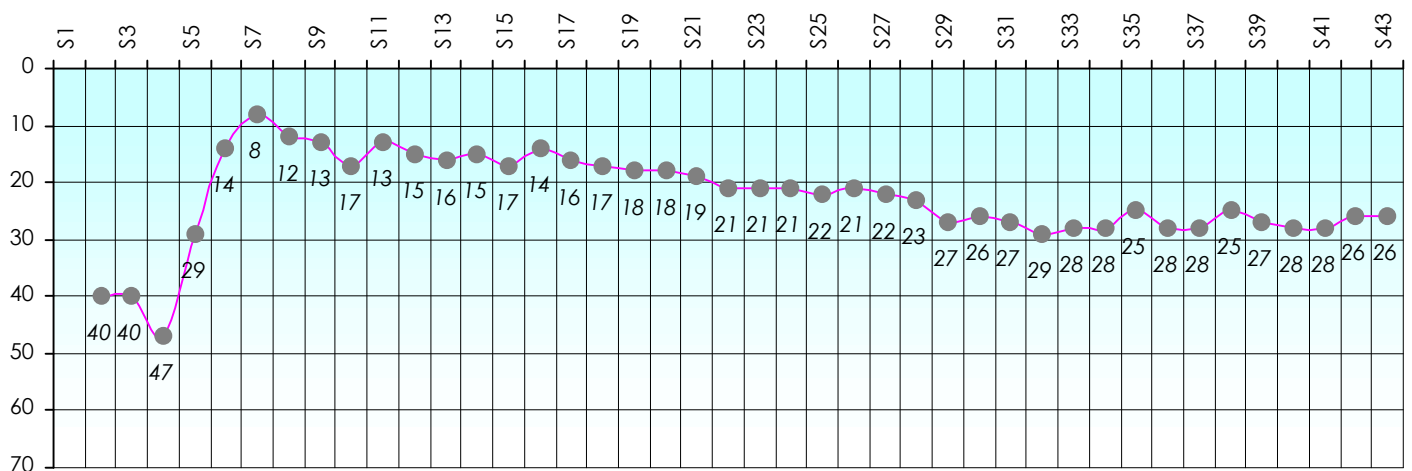

Mise à Jour : 23/06/2016

Challenge de l'Amitié 2015/2016

Marvel03

Sit'n Go

Podiums par semaines

Classement Général

Septembre 2015				Octobre 2015				Novembre 2015				Décembre 2015				
S1	S2	S3	S4	S5	S6	S7	S8	S9	S10	S11	S12	S13	S14	S15	S16	S17