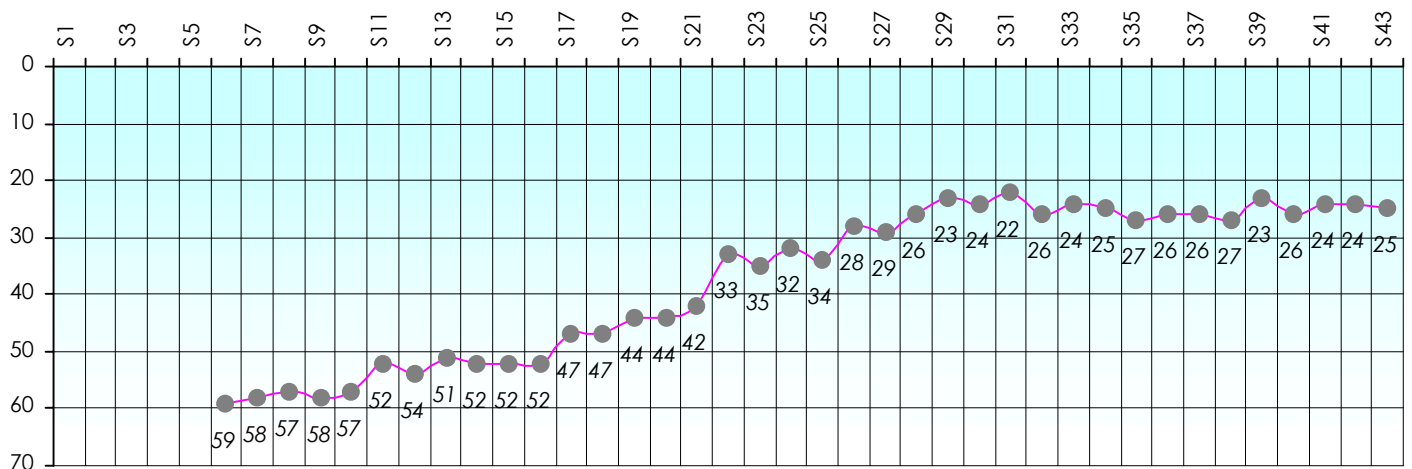

Mise à Jour : 23/06/2016

Challenge de l'Amitié 2015/2016

Bileane

Sit'n Go

Podiums par semaines

Classement Général

Septembre 2015				Octobre 2015				Novembre 2015				Décembre 2015				
S1	S2	S3	S4	S5	S6	S7	S8	S9	S10	S11	S12	S13	S14	S15	S16	S17