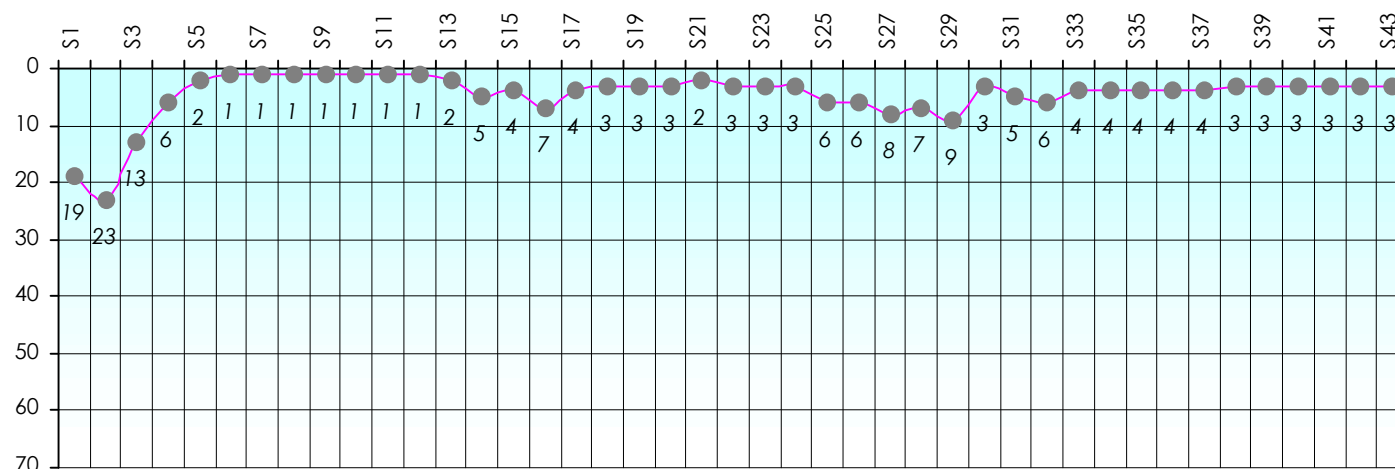

Mise à Jour : 23/06/2016

Challenge de l'Amitié 2015/2016

Looping

Sit'n Go

Podiums par semaines

Classement Général

Septembre 2015			Octobre 2015				Novembre 2015				Décembre 2015					
S1	S2	S3	S4	S5	S6	S7	S8	S9	S10	S11	S12	S13	S14	S15	S16	S17