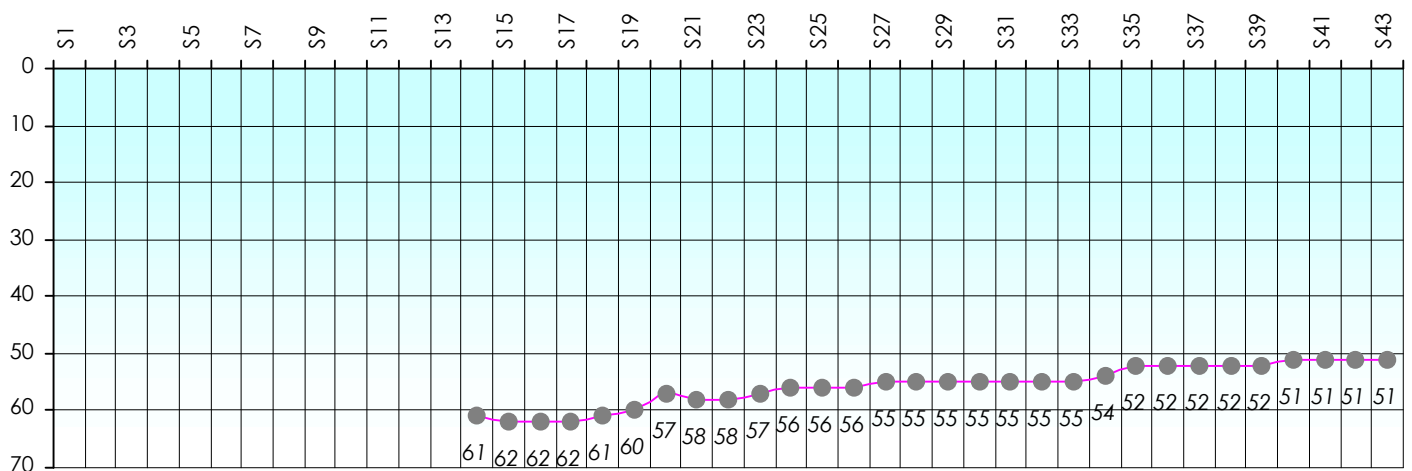

Mise à Jour : 23/06/2016

Challenge de l'Amitié 2015/2016

Fangio35

Sit'n Go

Podiums par semaines

Classement Général

Septembre 2015				Octobre 2015				Novembre 2015				Décembre 2015				
S1	S2	S3	S4	S5	S6	S7	S8	S9	S10	S11	S12	S13	S14	S15	S16	S17