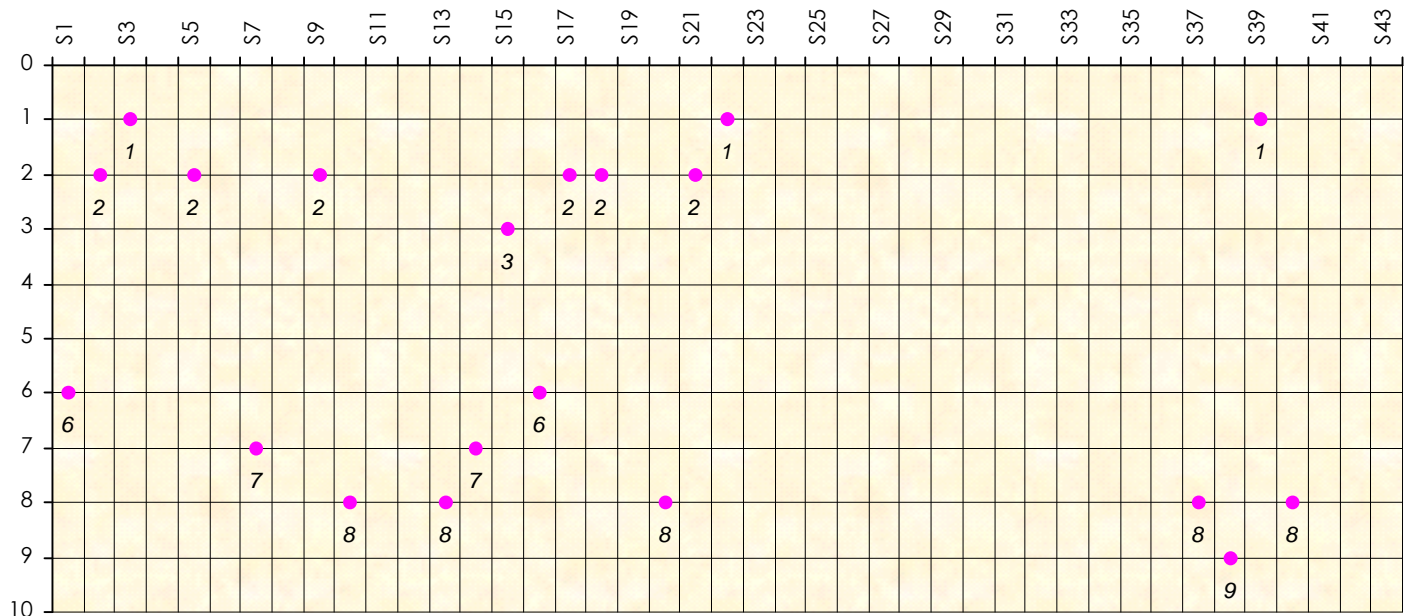

Mise à Jour : 23/06/2016

Challenge de l'Amitié 2015/2016

Kiu

Sit'n Go

Podiums par semaines

Classement Général

Septembre 2015				Octobre 2015				Novembre 2015				Décembre 2015				
S1	S2	S3	S4	S5	S6	S7	S8	S9	S10	S11	S12	S13	S14	S15	S16	S17