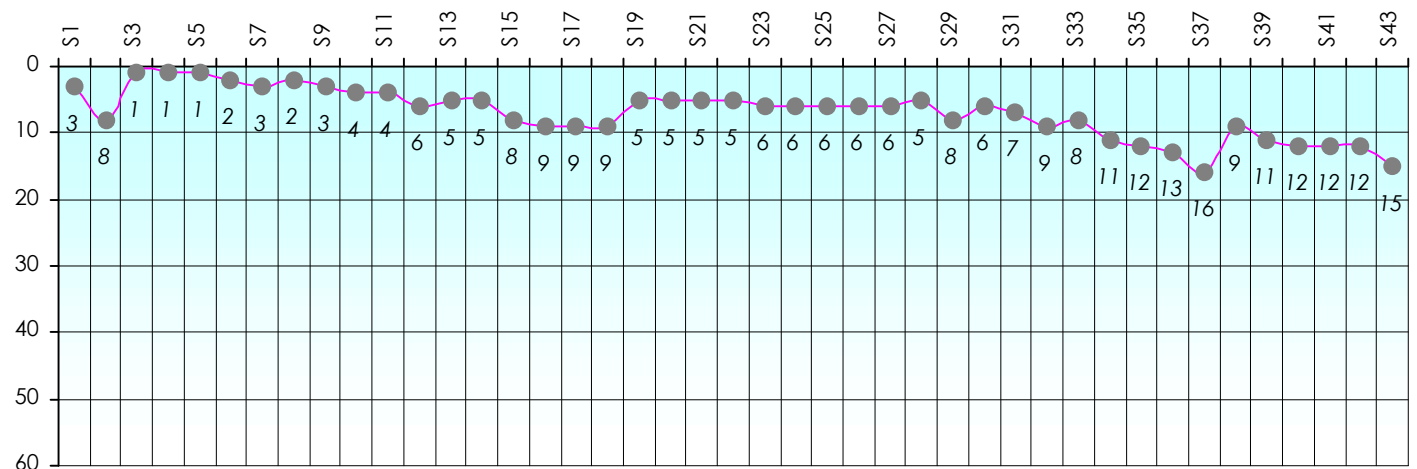

Mise à Jour : 25/06/2015

Challenge de l'Amitié 2014/2015

Kiu

Sit'n Go

Podiums par semaines

Classement Général

Septembre 2014				Octobre 2014				Novembre 2014				Décembre 2014				
S1	S2	S3	S4	S5	S6	S7	S8	S9	S10	S11	S12	S13	S14	S15	S16	S17