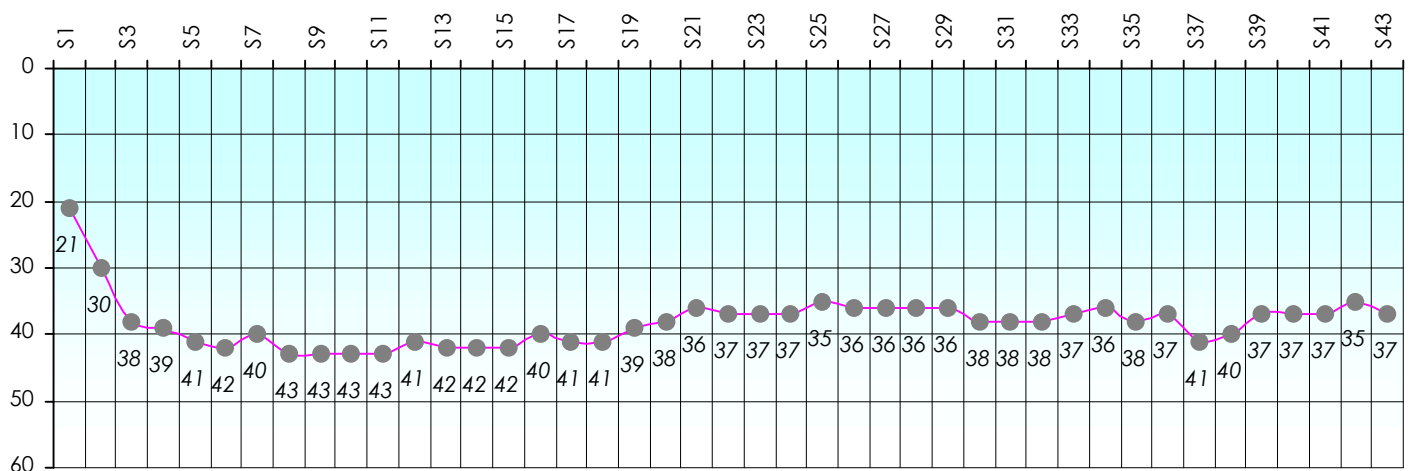

Mise à Jour : 25/06/2015

Challenge de l'Amitié 2014/2015

Momo89

Sit'n Go

Podiums par semaines

Classement Général

Septembre 2014				Octobre 2014				Novembre 2014				Décembre 2014				
S1	S2	S3	S4	S5	S6	S7	S8	S9	S10	S11	S12	S13	S14	S15	S16	S17