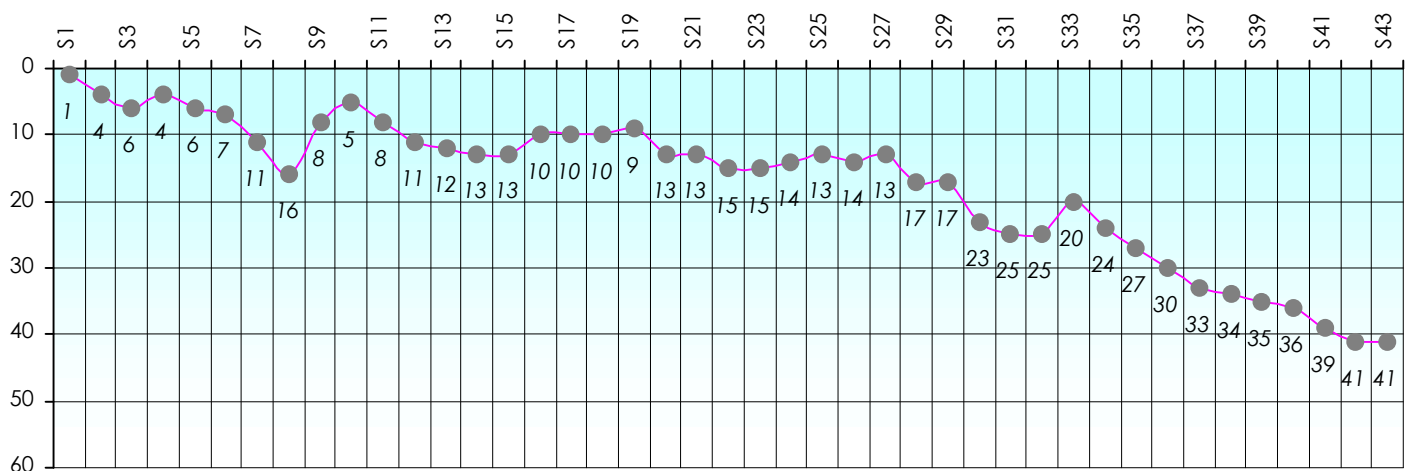

Mise à Jour : 25/06/2015

Challenge de l'Amitié 2014/2015

Krevet

Sit'n Go

Podiums par semaines

Classement Général

Septembre 2014				Octobre 2014				Novembre 2014				Décembre 2014				
S1	S2	S3	S4	S5	S6	S7	S8	S9	S10	S11	S12	S13	S14	S15	S16	S17