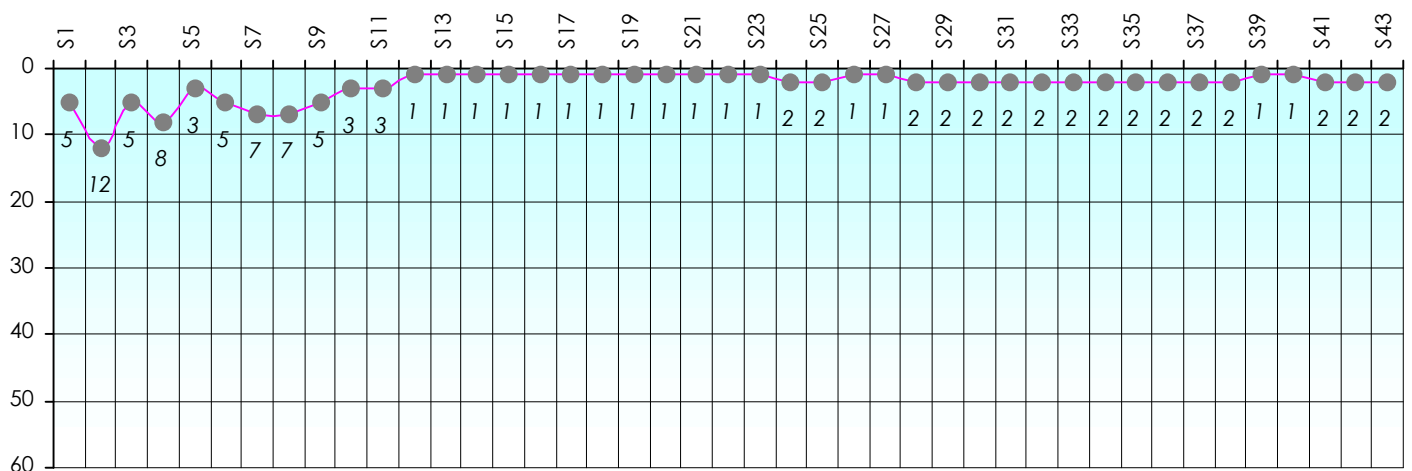

Mise à Jour : 25/06/2015

Challenge de l'Amitié 2014/2015

Spécial K

Sit'n Go

Podiums par semaines

Classement Général

Septembre 2014				Octobre 2014				Novembre 2014				Décembre 2014				
S1	S2	S3	S4	S5	S6	S7	S8	S9	S10	S11	S12	S13	S14	S15	S16	S17