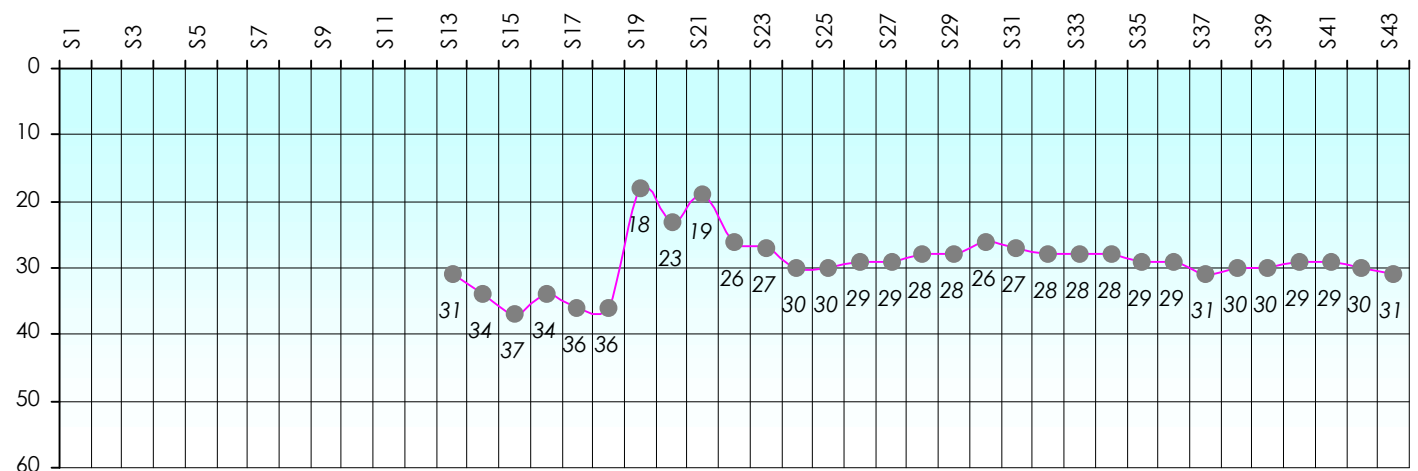

Mise à Jour : 25/06/2015

Challenge de l'Amitié 2014/2015

Tib91

Sit'n Go

Podiums par semaines

Classement Général

Septembre 2014				Octobre 2014				Novembre 2014				Décembre 2014				
S1	S2	S3	S4	S5	S6	S7	S8	S9	S10	S11	S12	S13	S14	S15	S16	S17