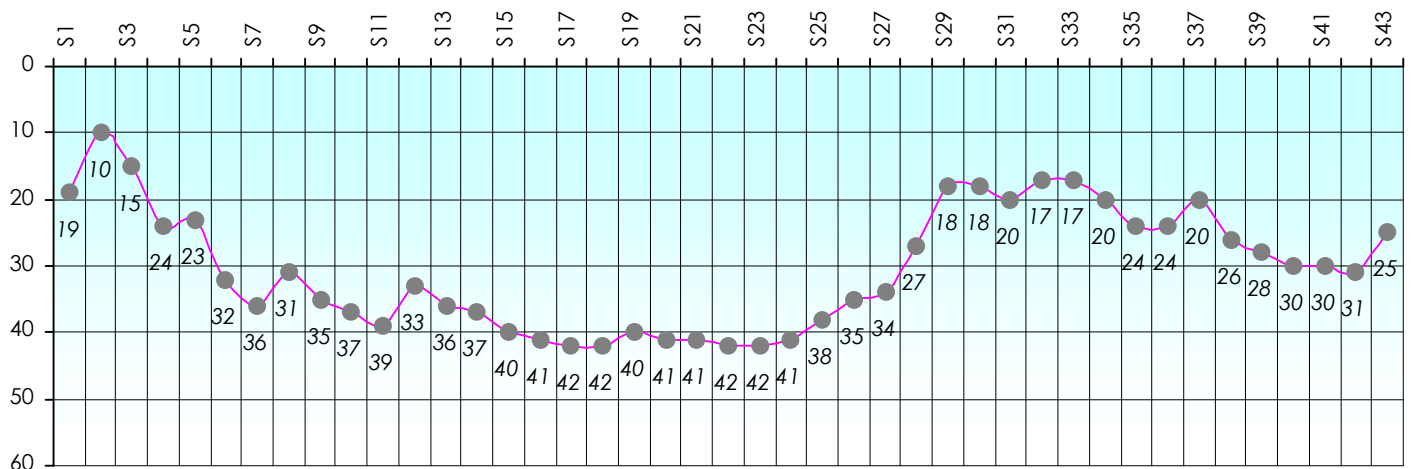

Mise à Jour : 25/06/2015

Challenge de l'Amitié 2014/2015

Joce

Sit'n Go

Podiums par semaines

Classement Général

Septembre 2014				Octobre 2014				Novembre 2014				Décembre 2014				
S1	S2	S3	S4	S5	S6	S7	S8	S9	S10	S11	S12	S13	S14	S15	S16	S17