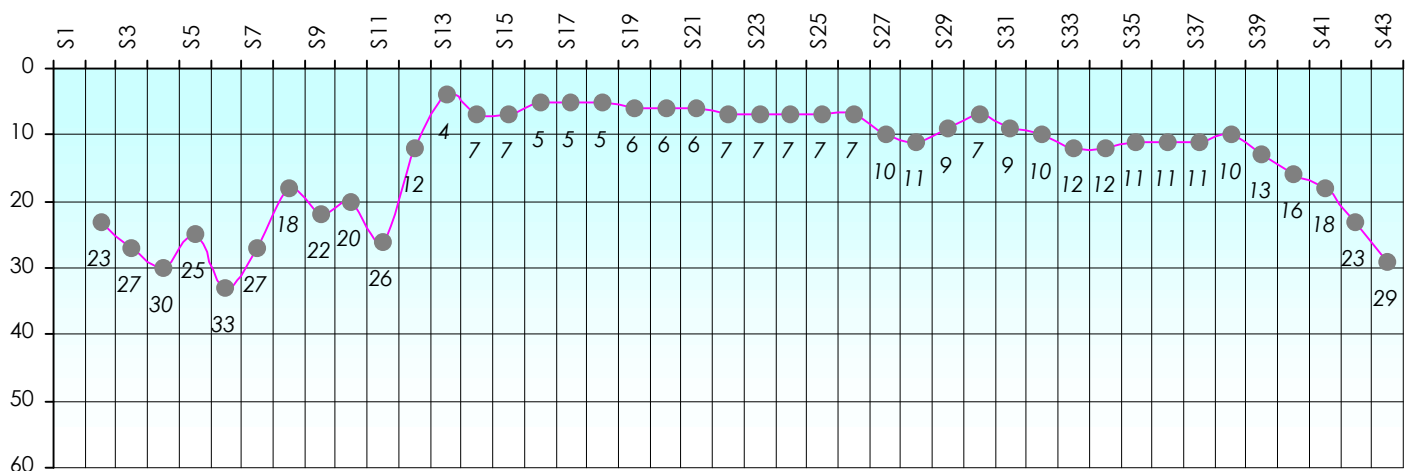

Mise à Jour : 25/06/2015

Challenge de l'Amitié 2014/2015

Phil de Gif

Sit'n Go

Podiums par semaines

Classement Général

Septembre 2014				Octobre 2014				Novembre 2014					Décembre 2014			
S1	S2	S3	S4	S5	S6	S7	S8	S9	S10	S11	S12	S13	S14	S15	S16	S17