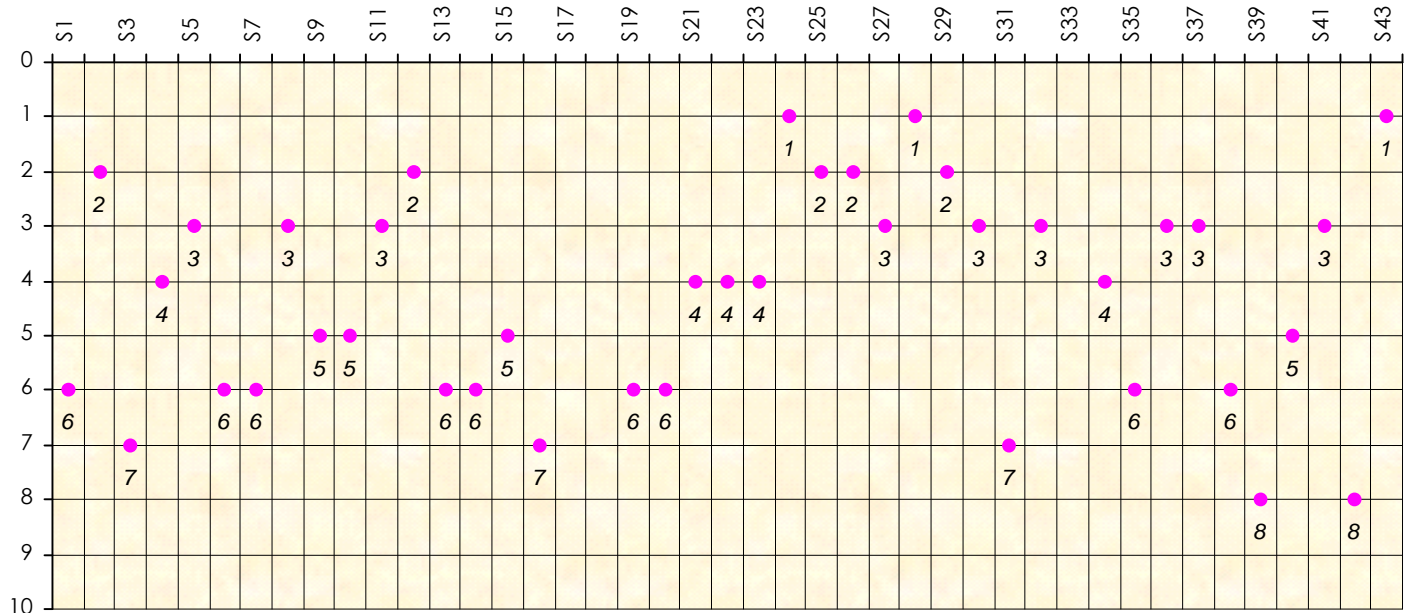

Mise à Jour : 25/06/2015

Challenge de l'Amitié 2014/2015

Joce

Sit'n Go

Podiums par semaines

Classement Général

Septembre 2014				Octobre 2014				Novembre 2014				Décembre 2014				
S1	S2	S3	S4	S5	S6	S7	S8	S9	S10	S11	S12	S13	S14	S15	S16	S17