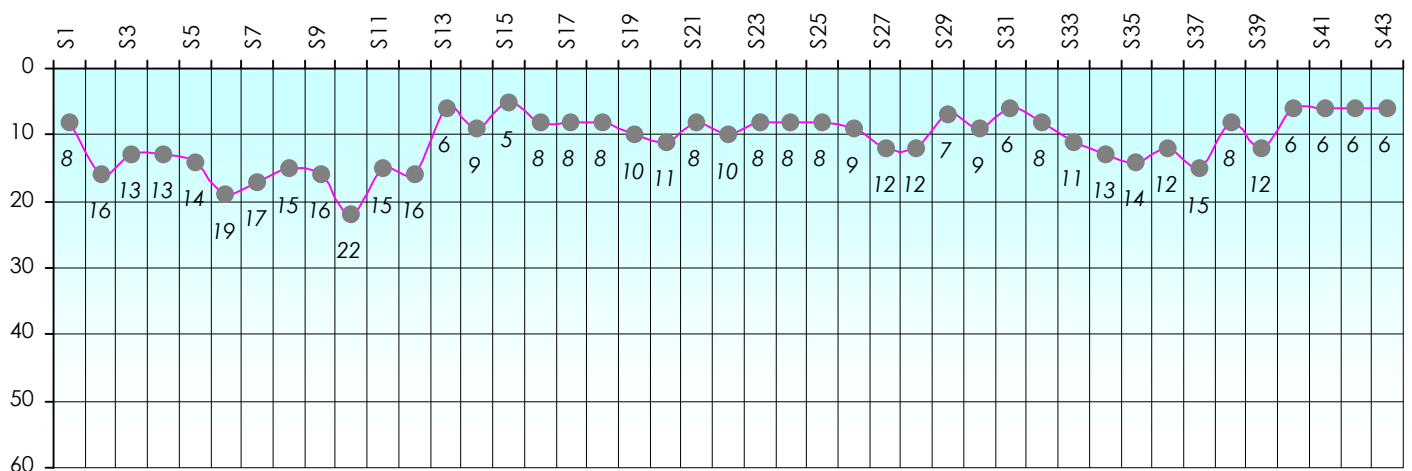

Mise à Jour : 25/06/2015

Challenge de l'Amitié 2014/2015

BigBoss

Sit'n Go

Podiums par semaines

Classement Général

Septembre 2014				Octobre 2014				Novembre 2014				Décembre 2014				
S1	S2	S3	S4	S5	S6	S7	S8	S9	S10	S11	S12	S13	S14	S15	S16	S17