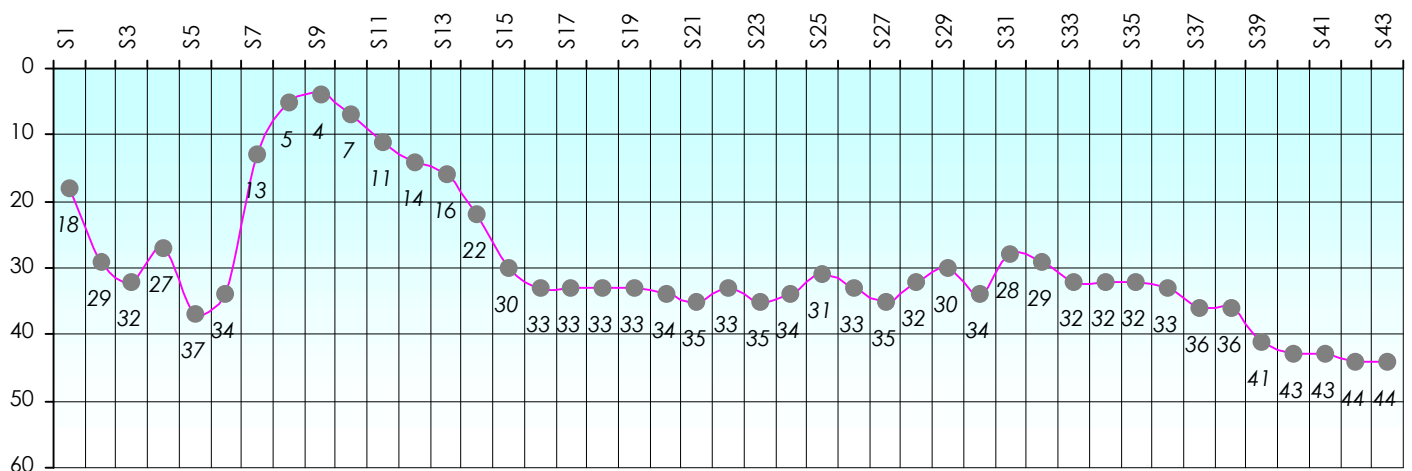

Mise à Jour : 25/06/2015

Challenge de l'Amitié 2014/2015

Jardinier

Sit'n Go

Podiums par semaines

Classement Général

Septembre 2014				Octobre 2014				Novembre 2014				Décembre 2014			
S1	S2	S3	S4	S5	S6	S7	S8	S9	S10	S11	S12	S13	S14	S15	S17