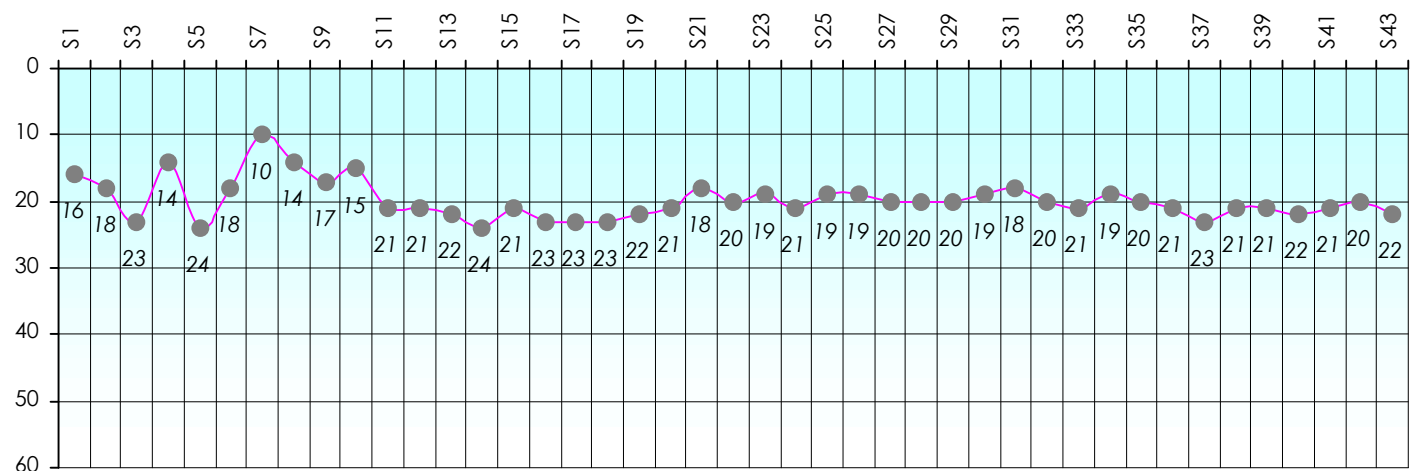

Mise à Jour : 25/06/2015

Challenge de l'Amitié 2014/2015

Grumpy78

Sit'n Go

Podiums par semaines

Classement Général

Septembre 2014				Octobre 2014				Novembre 2014				Décembre 2014													
S1	S2	S3	S4	S5	S6	S7	S8	S9	S10	S11	S12	S13	S14	S15	S16	S17									
Janvier 2015				Février 2015				Mars 2015				Avril 2015				Mai 2015				Juin 2015					
S18	S19	S20	S21	S22	S23	S24	S25	S26	S27	S28	S29	S30	S31	S32	S33	S34	S35	S36	S37	S38	S39	S40	S41	S42	S43

Friends Poker Club

Mise à Jour : 25/06/2015

Challenge de l'Amitié 2014/2015

Hemper

Sit'n Go

Podiums par semaines

Classement Général

Septembre 2014				Octobre 2014				Novembre 2014				Décembre 2014				
S1	S2	S3	S4	S5	S6	S7	S8	S9	S10	S11	S12	S13	S14	S15	S16	S17