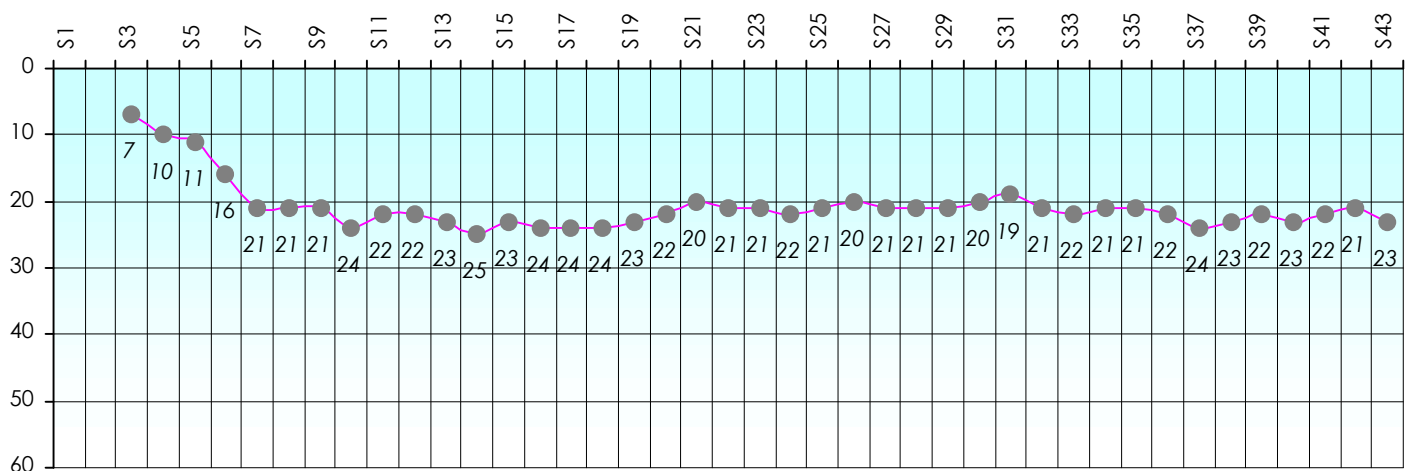

Mise à Jour : 25/06/2015

Challenge de l'Amitié 2014/2015

Grumpy78

Sit'n Go

Podiums par semaines

Classement Général

Septembre 2014				Octobre 2014				Novembre 2014				Décembre 2014													
S1	S2	S3	S4	S5	S6	S7	S8	S9	S10	S11	S12	S13	S14	S15	S16	S17									
Janvier 2015				Février 2015				Mars 2015				Avril 2015				Mai 2015				Juin 2015					
S18	S19	S20	S21	S22	S23	S24	S25	S26	S27	S28	S29	S30	S31	S32	S33	S34	S35	S36	S37	S38	S39	S40	S41	S42	S43

Friends Poker Club

Mise à Jour : 25/06/2015

Challenge de l'Amitié 2014/2015

Hemper

Sit'n Go

Podiums par semaines

Classement Général

Septembre 2014				Octobre 2014				Novembre 2014				Décembre 2014				
S1	S2	S3	S4	S5	S6	S7	S8	S9	S10	S11	S12	S13	S14	S15	S16	S17