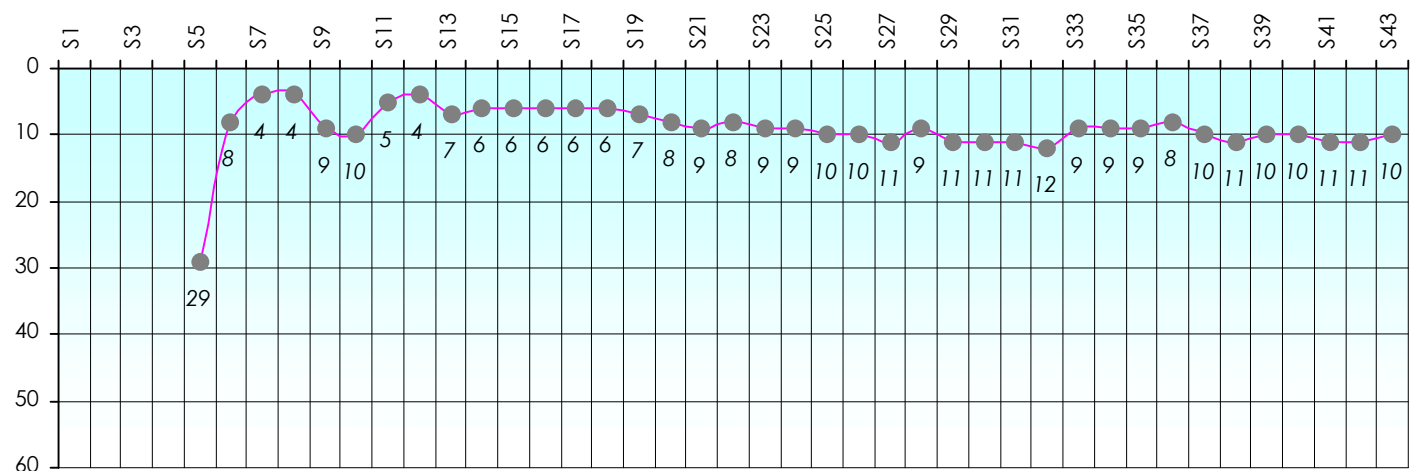

Mise à Jour : 25/06/2015

Challenge de l'Amitié 2014/2015

Bouky

Sit'n Go

Podiums par semaines

Classement Général

Septembre 2014				Octobre 2014				Novembre 2014				Décembre 2014				
S1	S2	S3	S4	S5	S6	S7	S8	S9	S10	S11	S12	S13	S14	S15	S16	S17