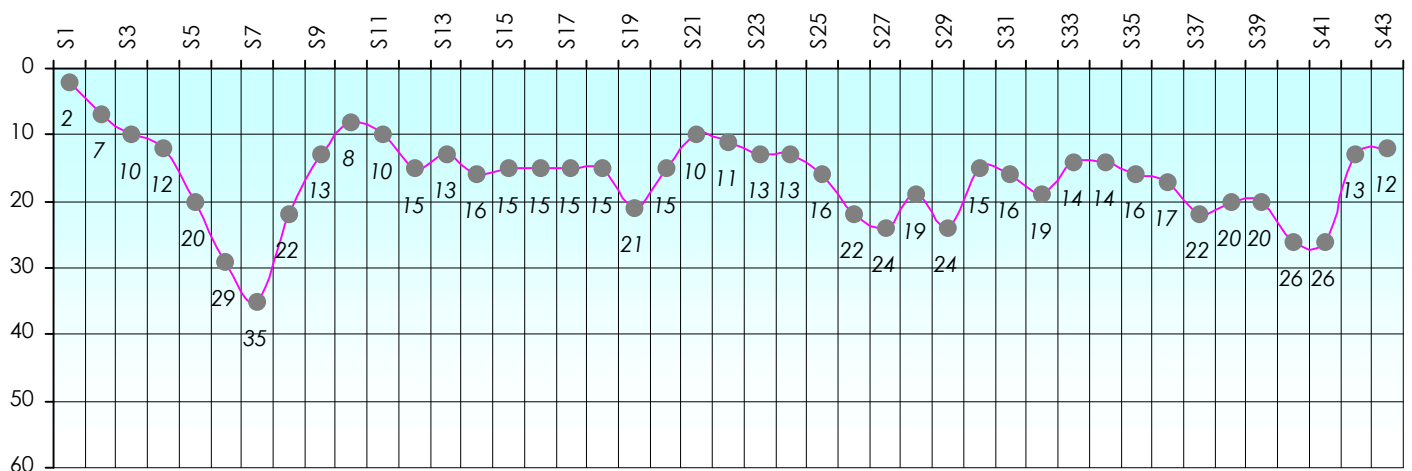

Mise à Jour : 25/06/2015

Challenge de l'Amitié 2014/2015

Diavolo

Sit'n Go

Podiums par semaines

Classement Général

Septembre 2014				Octobre 2014				Novembre 2014				Décembre 2014				
S1	S2	S3	S4	S5	S6	S7	S8	S9	S10	S11	S12	S13	S14	S15	S16	S17