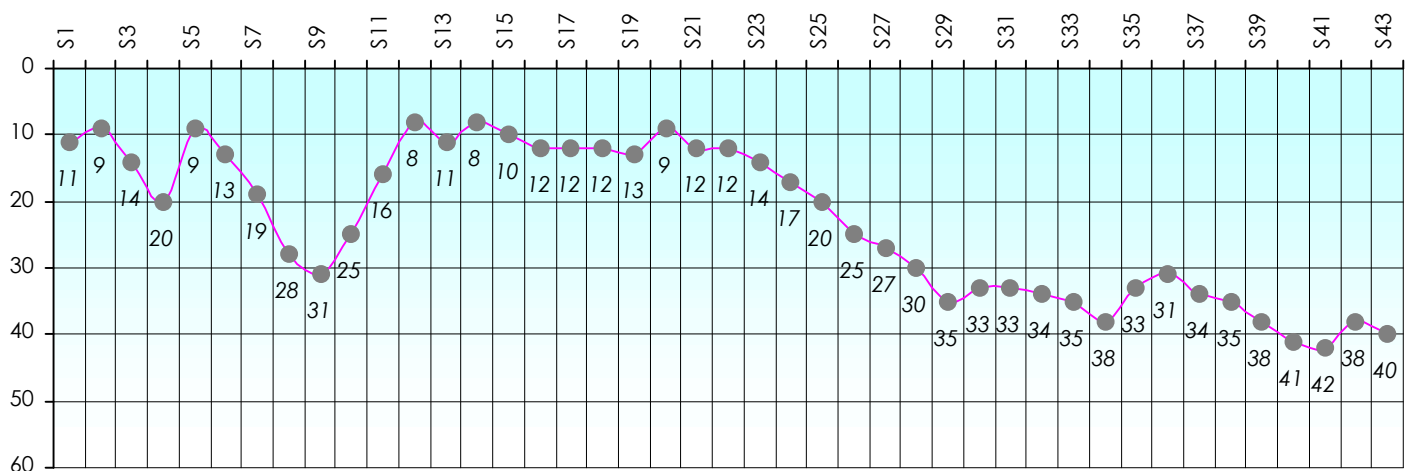

Mise à Jour : 25/06/2015

Challenge de l'Amitié 2014/2015

BadBoy78

Sit'n Go

Podiums par semaines

Classement Général

Septembre 2014				Octobre 2014				Novembre 2014				Décembre 2014				
S1	S2	S3	S4	S5	S6	S7	S8	S9	S10	S11	S12	S13	S14	S15	S16	S17