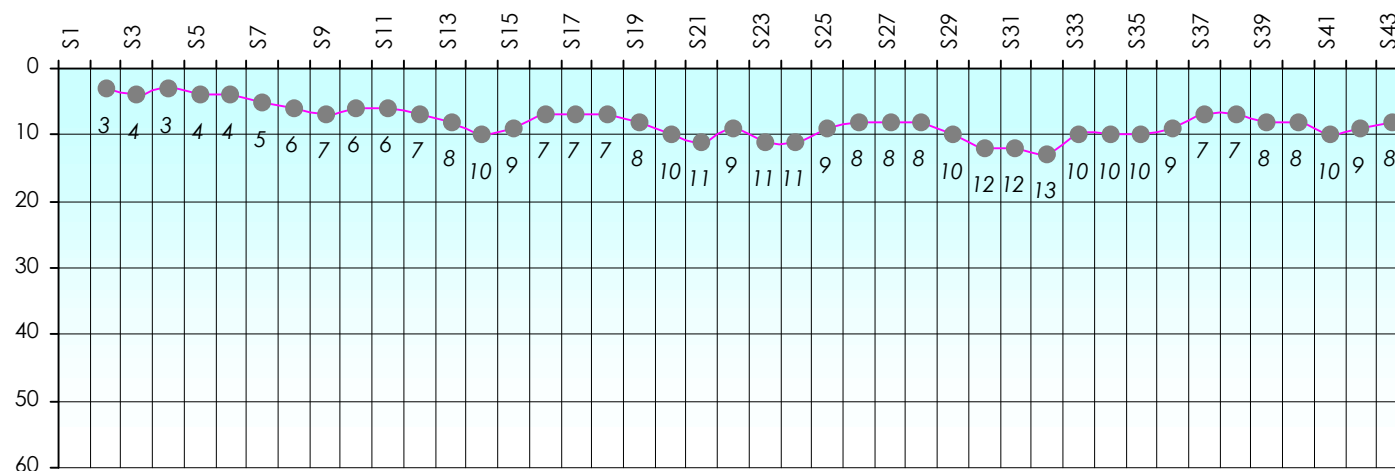

Friends Poker Club

Mise à Jour : 25/06/2015

Challenge de l'Amitié 2014/2015

Picsou

Sit'n Go

Podiums par semaines

Classement Général

Septembre 2014				Octobre 2014				Novembre 2014				Décembre 2014				
S1	S2	S3	S4	S5	S6	S7	S8	S9	S10	S11	S12	S13	S14	S15	S16	S17