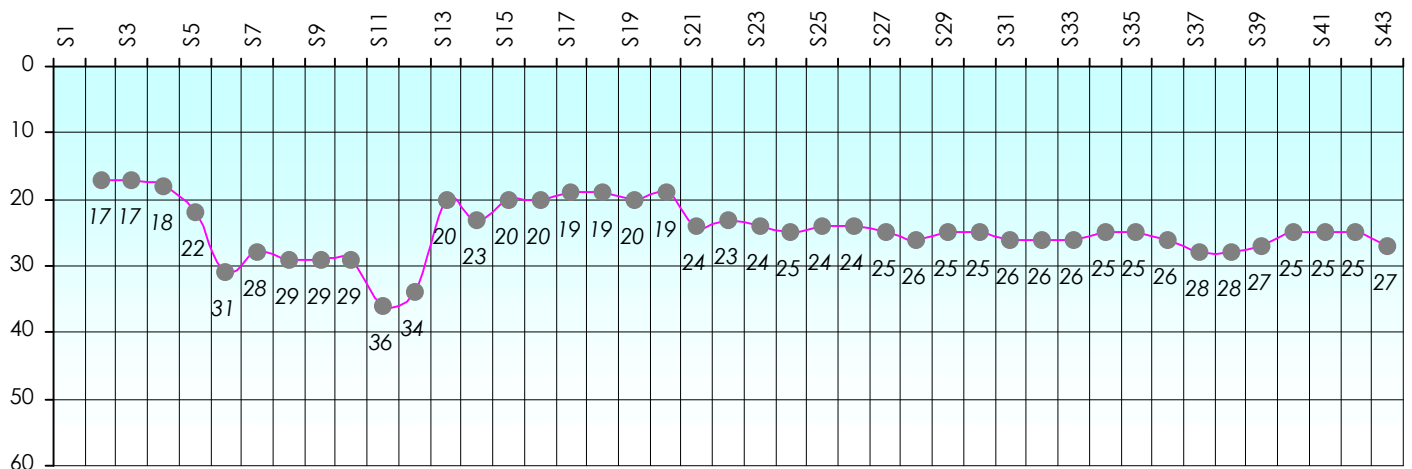

Friends Poker Club

Mise à Jour : 25/06/2015

Challenge de l'Amitié 2014/2015

Almax

Sit'n Go

Podiums par semaines

Classement Général

Septembre 2014				Octobre 2014				Novembre 2014				Décembre 2014				
S1	S2	S3	S4	S5	S6	S7	S8	S9	S10	S11	S12	S13	S14	S15	S16	S17