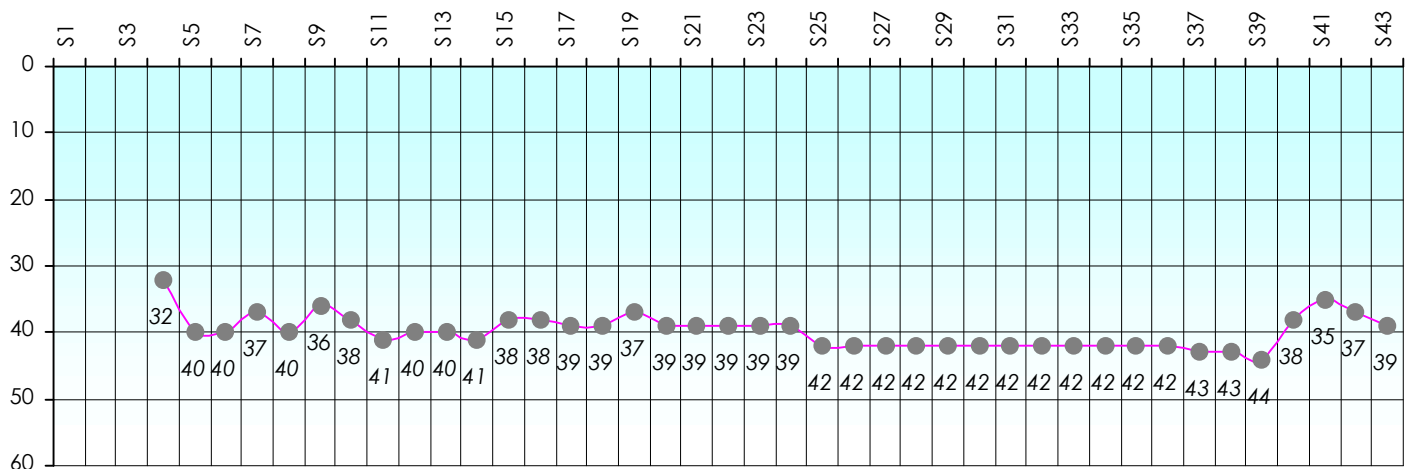

Mise à Jour : 25/06/2015

Challenge de l'Amitié 2014/2015

Willydu78

Sit'n Go

Podiums par semaines

Classement Général

Septembre 2014				Octobre 2014				Novembre 2014				Décembre 2014				
S1	S2	S3	S4	S5	S6	S7	S8	S9	S10	S11	S12	S13	S14	S15	S16	S17