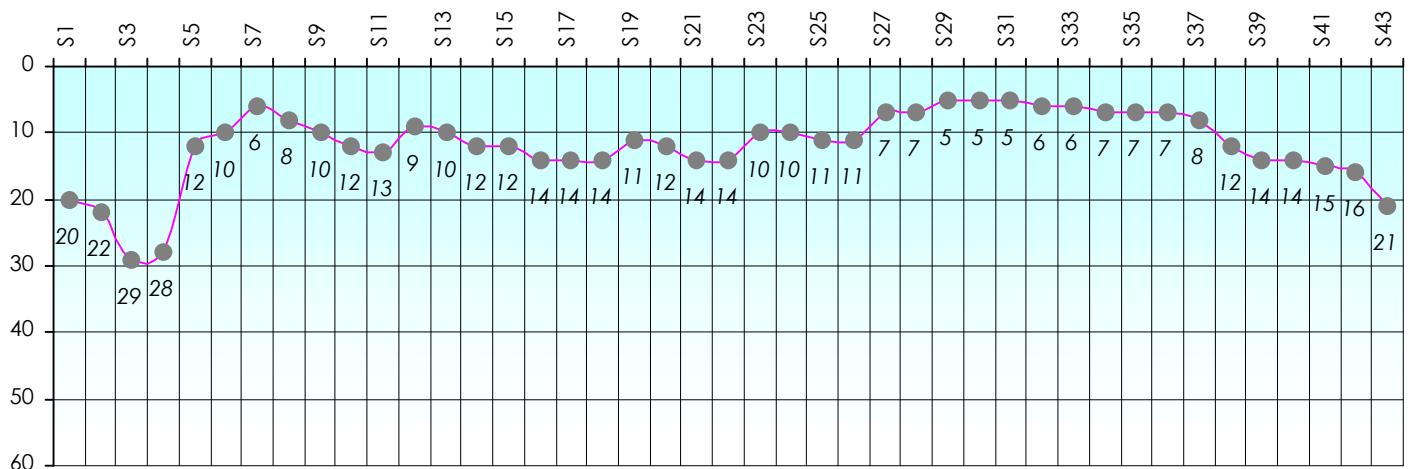

Mise à Jour : 25/06/2015

Challenge de l'Amitié 2014/2015

Mister T

Sit'n Go

Podiums par semaines

Classement Général

Septembre 2014				Octobre 2014				Novembre 2014				Décembre 2014				
S1	S2	S3	S4	S5	S6	S7	S8	S9	S10	S11	S12	S13	S14	S15	S16	S17