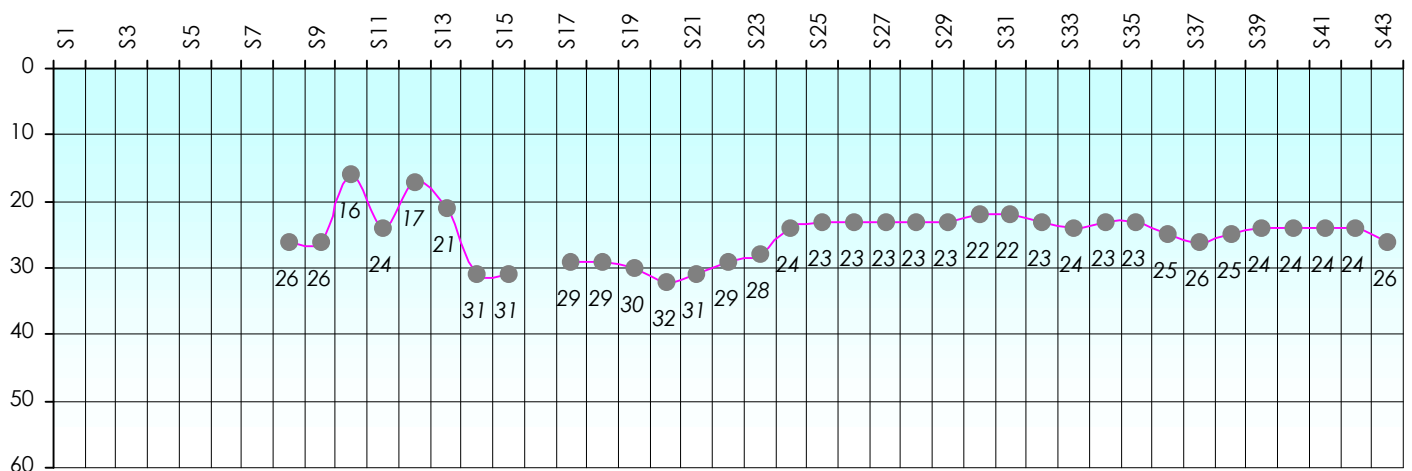

Mise à Jour : 25/06/2015

Challenge de l'Amitié 2014/2015

Miss Ninja

Sit'n Go

Podiums par semaines

Classement Général

Septembre 2014				Octobre 2014				Novembre 2014				Décembre 2014			
S1	S2	S3	S4	S5	S6	S7	S8	S9	S10	S11	S12	S13	S14	S15	S17