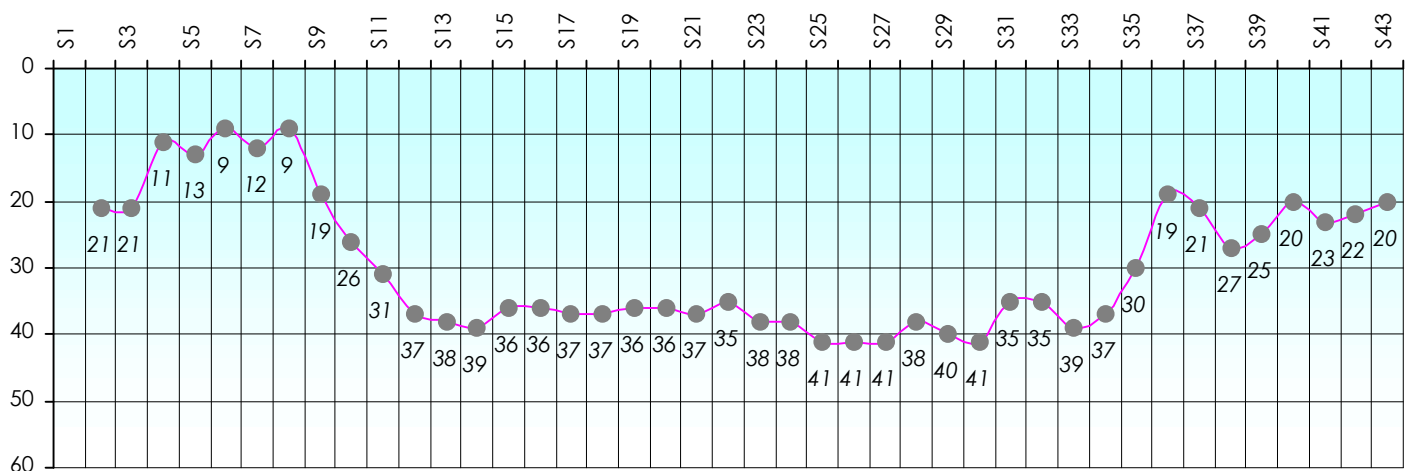

Mise à Jour : 25/06/2015

Challenge de l'Amitié 2014/2015

Looping

Sit'n Go

Podiums par semaines

Classement Général

Septembre 2014				Octobre 2014				Novembre 2014				Décembre 2014			
S1	S2	S3	S4	S5	S6	S7	S8	S9	S10	S11	S12	S13	S14	S15	S17