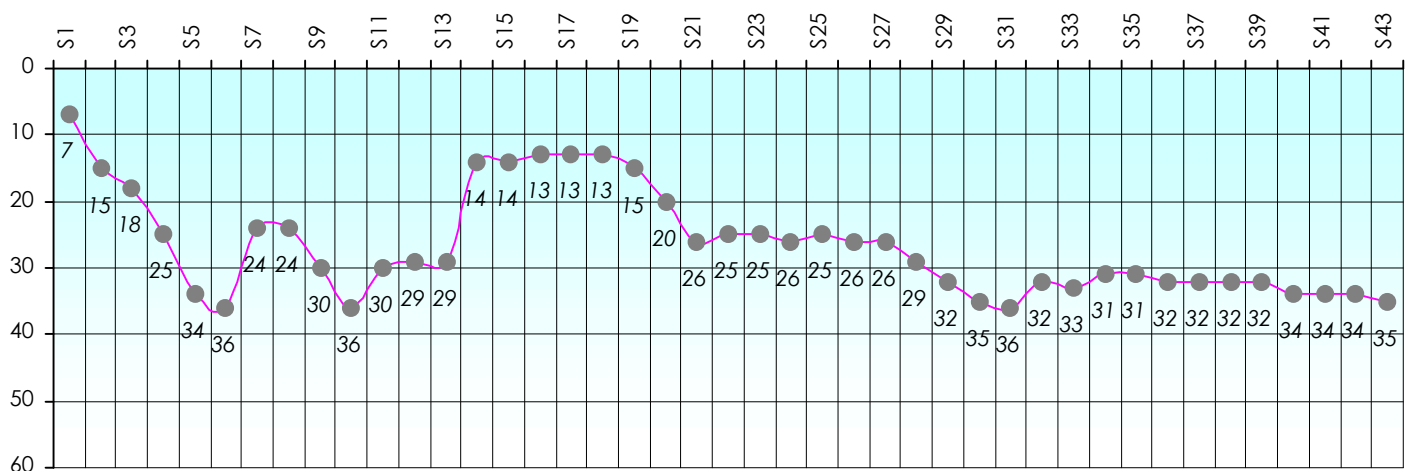

Mise à Jour : 25/06/2015

Challenge de l'Amitié 2014/2015

Baba

Sit'n Go

Podiums par semaines

Classement Général

Septembre 2014				Octobre 2014				Novembre 2014				Décembre 2014				
S1	S2	S3	S4	S5	S6	S7	S8	S9	S10	S11	S12	S13	S14	S15	S16	S17