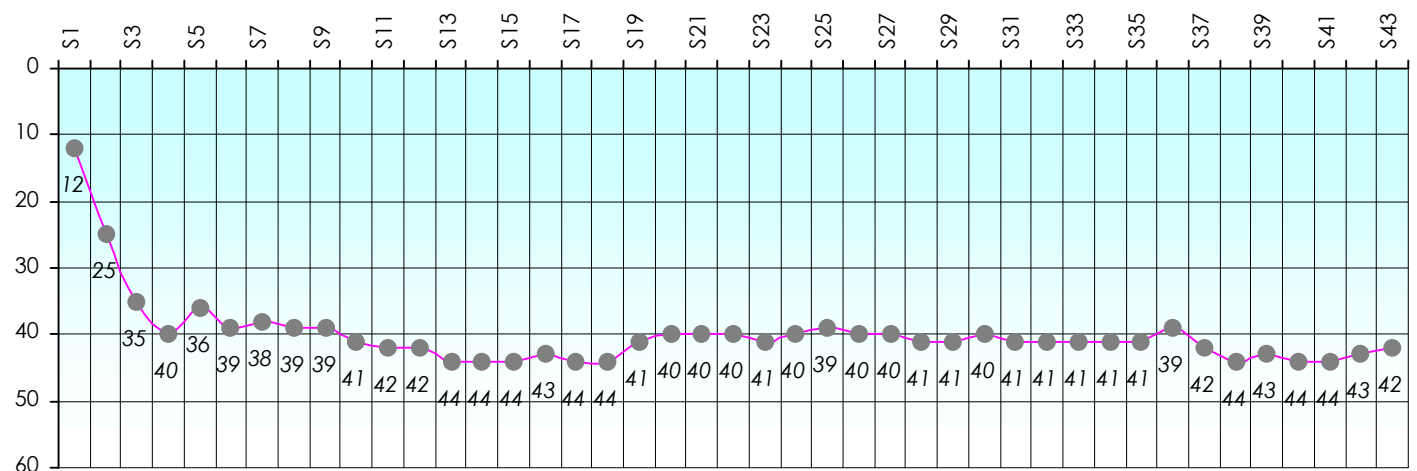

Mise à Jour : 25/06/2015

Challenge de l'Amitié 2014/2015

Dabo78

Sit'n Go

Podiums par semaines

Classement Général

Septembre 2014				Octobre 2014				Novembre 2014				Décembre 2014				
S1	S2	S3	S4	S5	S6	S7	S8	S9	S10	S11	S12	S13	S14	S15	S16	S17