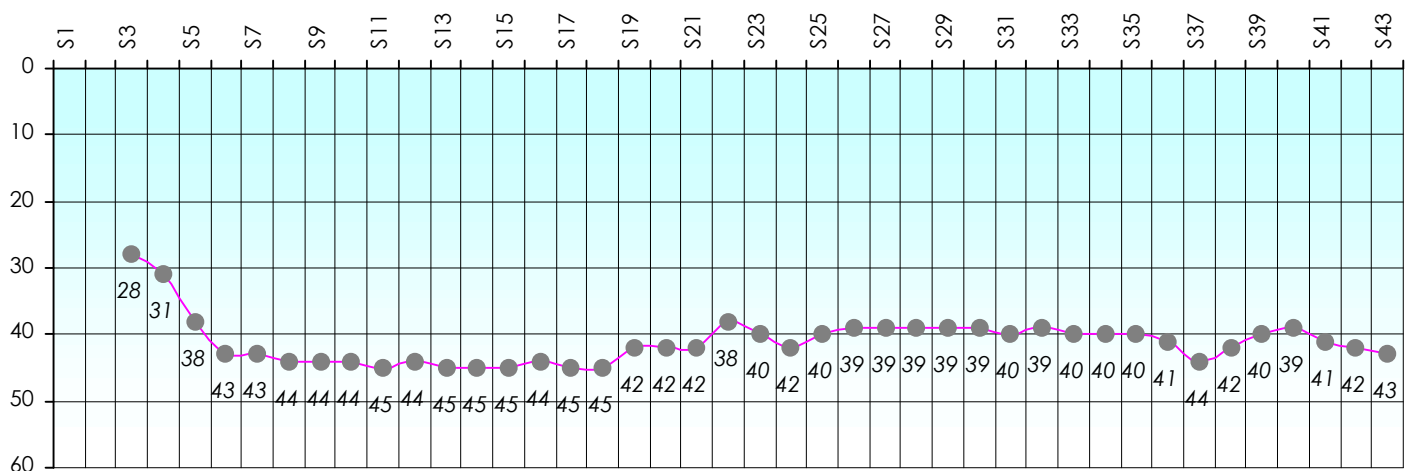

Mise à Jour : 25/06/2015

Challenge de l'Amitié 2014/2015

Eric SQY78

Sit'n Go

Podiums par semaines

Classement Général

Septembre 2014				Octobre 2014				Novembre 2014				Décembre 2014			
S1	S2	S3	S4	S5	S6	S7	S8	S9	S10	S11	S12	S13	S14	S15	S17