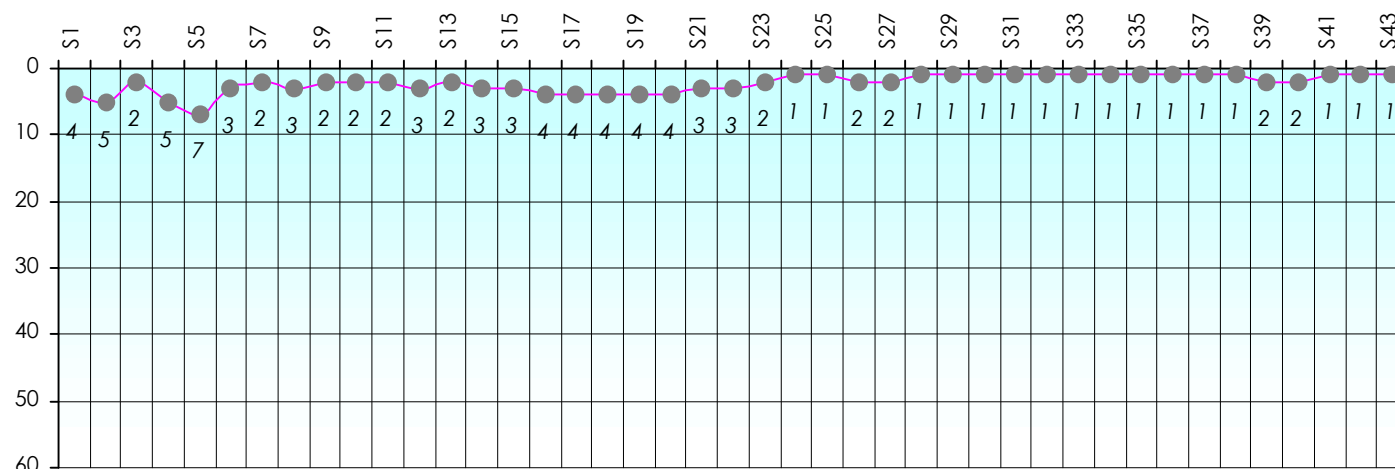

Mise à Jour : 25/06/2015

Challenge de l'Amitié 2014/2015

Dan78

Sit'n Go

Podiums par semaines

Classement Général

Septembre 2014				Octobre 2014				Novembre 2014				Décembre 2014				
S1	S2	S3	S4	S5	S6	S7	S8	S9	S10	S11	S12	S13	S14	S15	S16	S17