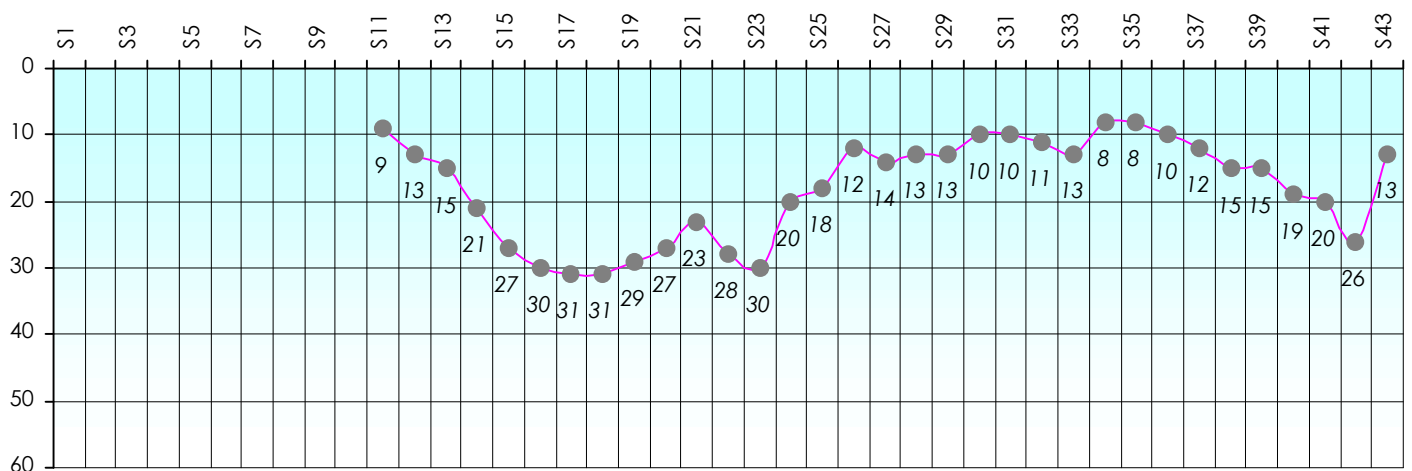

Mise à Jour : 25/06/2015

Challenge de l'Amitié 2014/2015

Yatoumi59

Sit'n Go

Podiums par semaines

Classement Général

Septembre 2014				Octobre 2014					Novembre 2014					Décembre 2014			
S1	S2	S3	S4	S5	S6	S7	S8	S9	S10	S11	S12	S13	S14	S15	S16	S17	