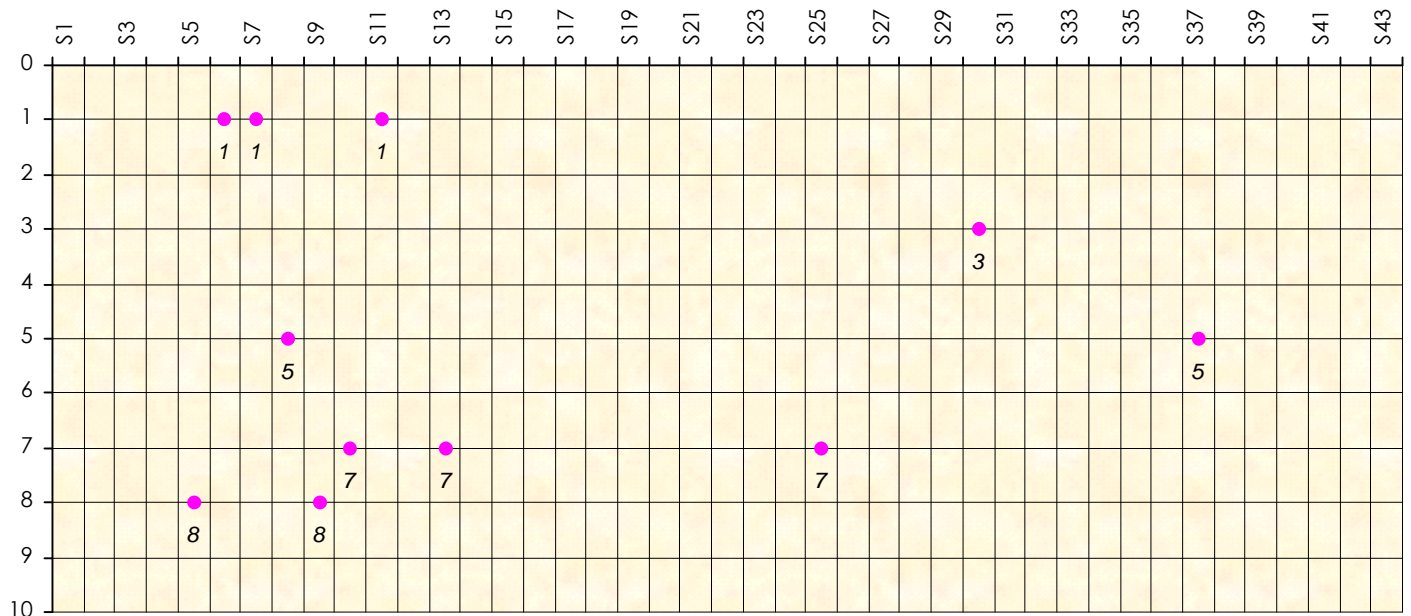

Mise à Jour : 25/06/2015

Challenge de l'Amitié 2014/2015

Bouky

Sit'n Go

Podiums par semaines

Classement Général

Septembre 2014				Octobre 2014				Novembre 2014				Décembre 2014				
S1	S2	S3	S4	S5	S6	S7	S8	S9	S10	S11	S12	S13	S14	S15	S16	S17