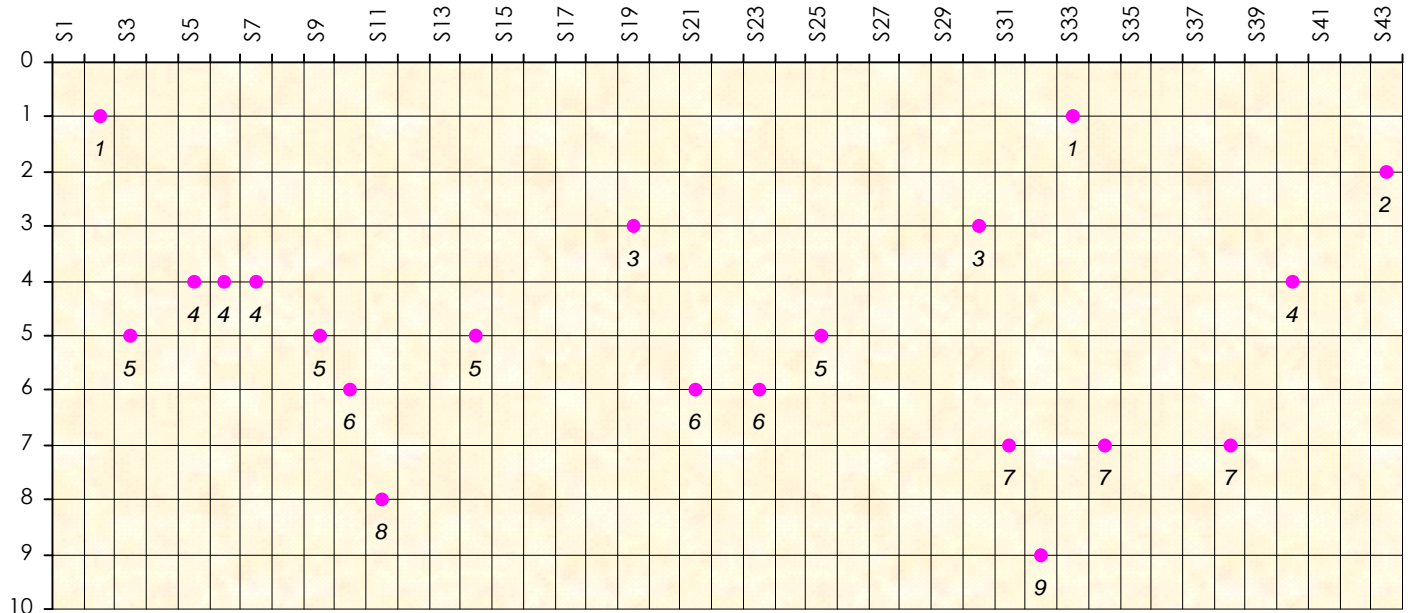

Mise à Jour : 25/06/2015

Challenge de l'Amitié 2014/2015

Nini

Sit'n Go

Podiums par semaines

Classement Général

Septembre 2014				Octobre 2014				Novembre 2014				Décembre 2014				
S1	S2	S3	S4	S5	S6	S7	S8	S9	S10	S11	S12	S13	S14	S15	S16	S17