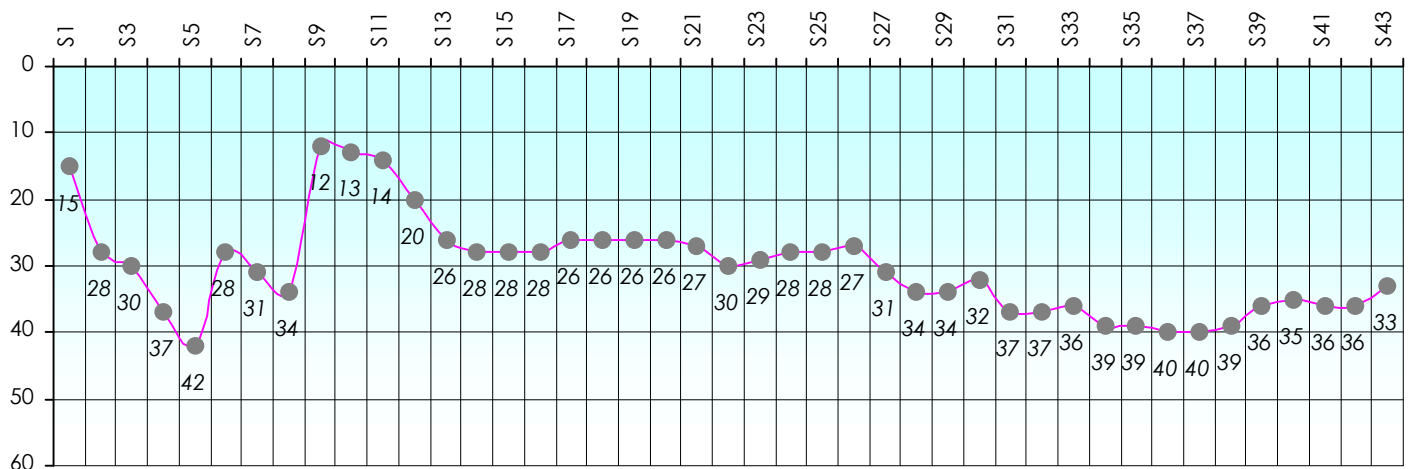

Mise à Jour : 25/06/2015

Challenge de l'Amitié 2014/2015

Fufu78

Sit'n Go

Podiums par semaines

Classement Général

Septembre 2014				Octobre 2014				Novembre 2014				Décembre 2014	
S1	S2	S3	S4	S5	S6	S7	S8	S9	S10	S11	S12	S13	S14