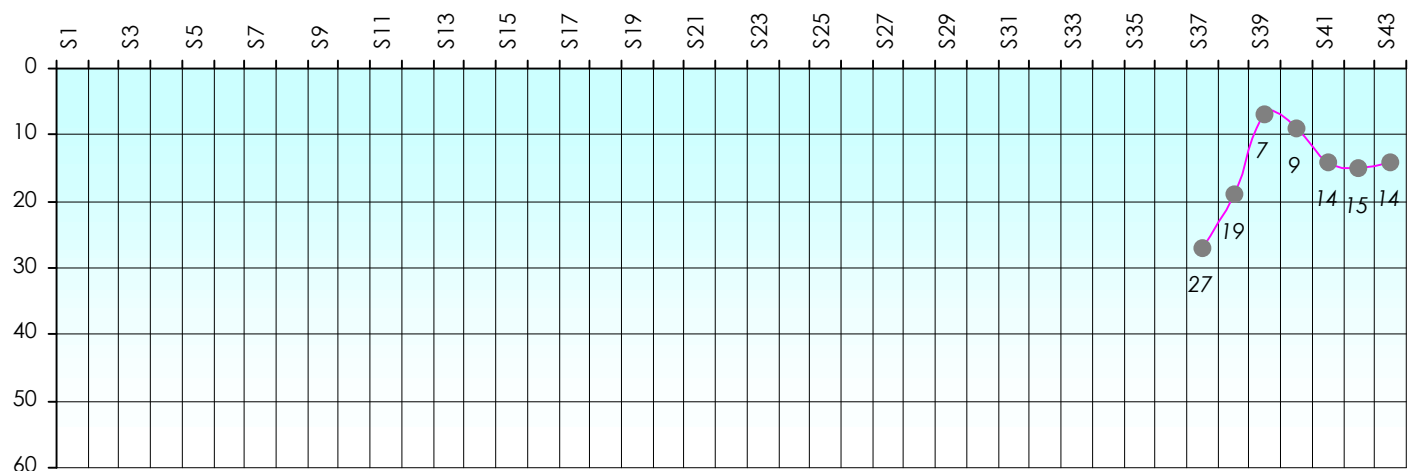

Mise à Jour : 25/06/2015

Challenge de l'Amitié 2014/2015

Mohj45

Sit'n Go

Podiums par semaines

Classement Général

Septembre 2014				Octobre 2014				Novembre 2014				Décembre 2014			
S1	S2	S3	S4	S5	S6	S7	S8	S9	S10	S11	S12	S13	S14	S15	S17