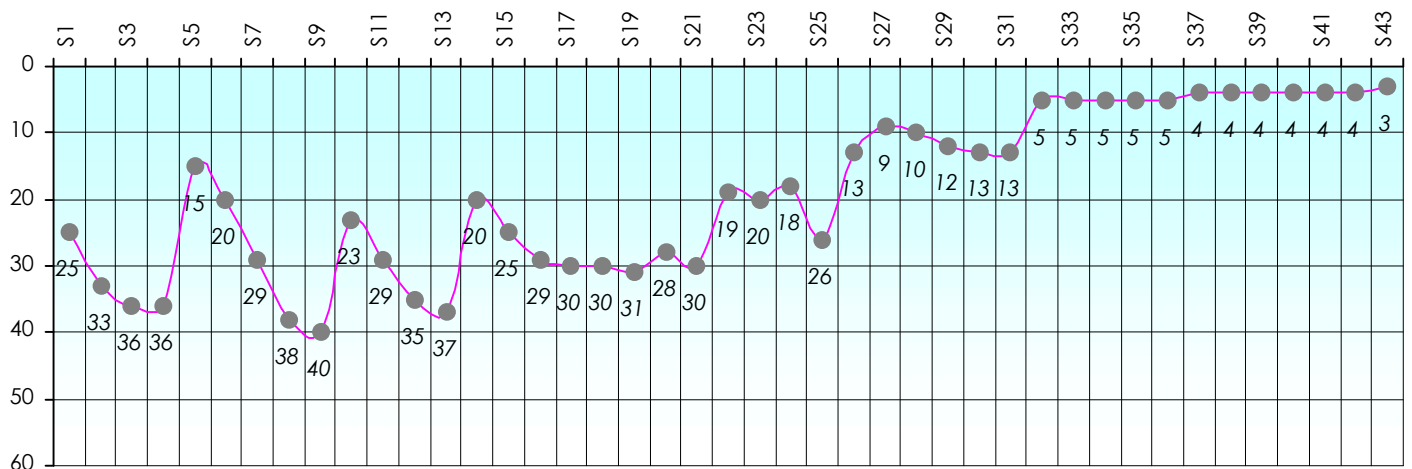

Mise à Jour : 25/06/2015

Challenge de l'Amitié 2014/2015

Zébulon

Sit'n Go

Podiums par semaines

Classement Général

Septembre 2014				Octobre 2014				Novembre 2014				Décembre 2014				
S1	S2	S3	S4	S5	S6	S7	S8	S9	S10	S11	S12	S13	S14	S15	S16	S17