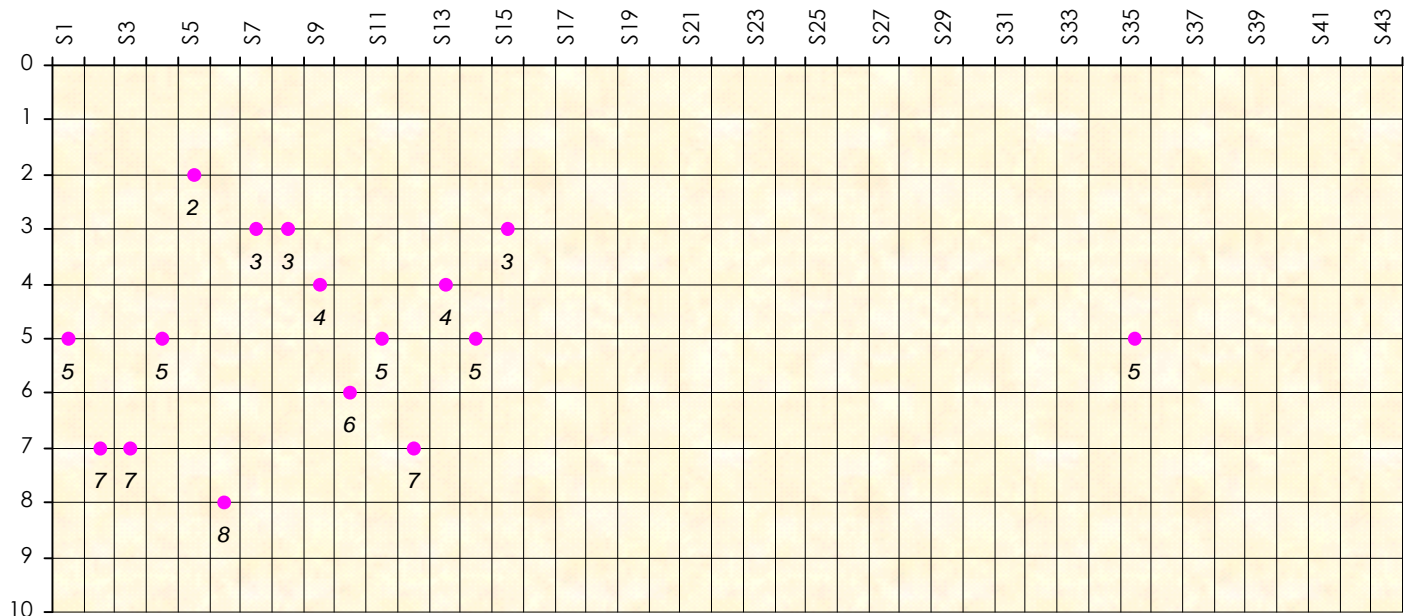

Mise à Jour : 25/06/2015

Challenge de l'Amitié 2014/2015

Dabo78

Sit'n Go

Podiums par semaines

Classement Général

Septembre 2014				Octobre 2014				Novembre 2014				Décembre 2014				
S1	S2	S3	S4	S5	S6	S7	S8	S9	S10	S11	S12	S13	S14	S15	S16	S17