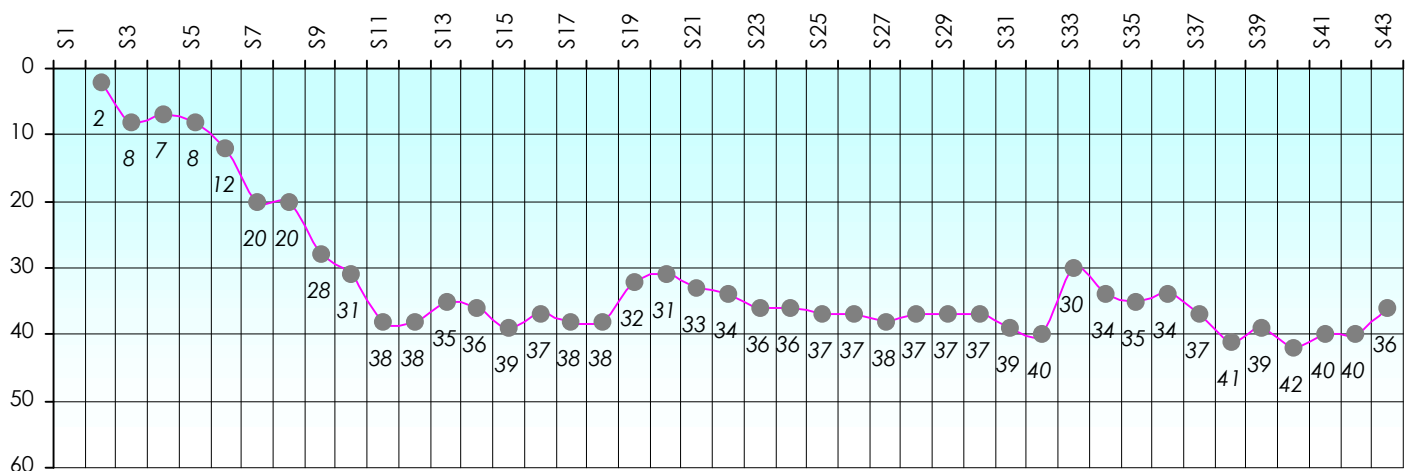

Mise à Jour : 25/06/2015

Challenge de l'Amitié 2014/2015

Nini

Sit'n Go

Podiums par semaines

Classement Général

Septembre 2014				Octobre 2014				Novembre 2014				Décembre 2014				
S1	S2	S3	S4	S5	S6	S7	S8	S9	S10	S11	S12	S13	S14	S15	S16	S17