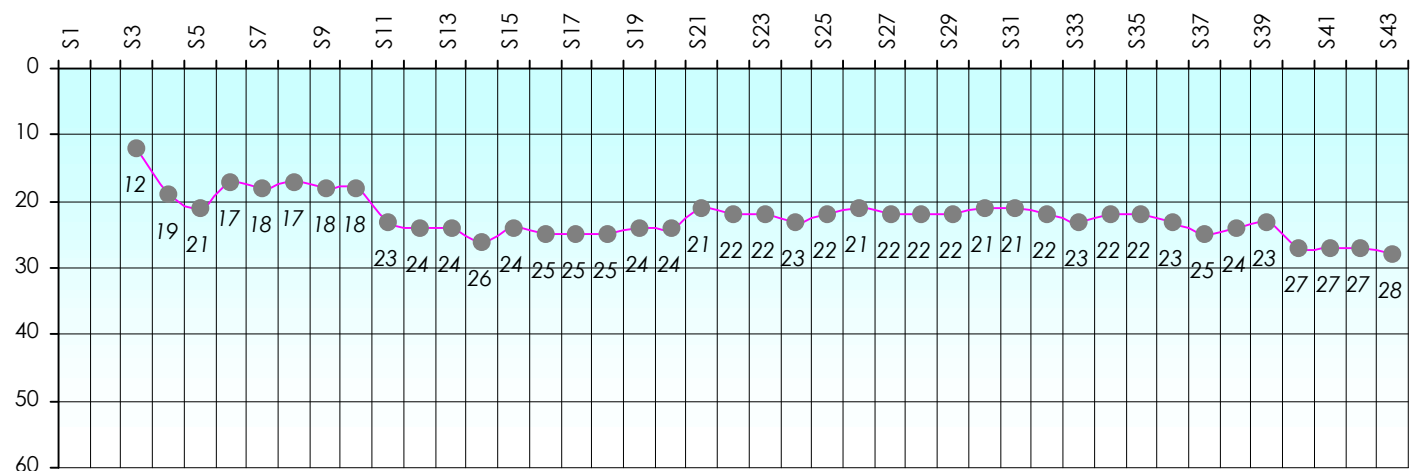

Mise à Jour : 25/06/2015

Challenge de l'Amitié 2014/2015

BlackWidow

Sit'n Go

Podiums par semaines

Classement Général

Septembre 2014				Octobre 2014				Novembre 2014				Décembre 2014			
S1	S2	S3	S4	S5	S6	S7	S8	S9	S10	S11	S12	S13	S14	S15	S17