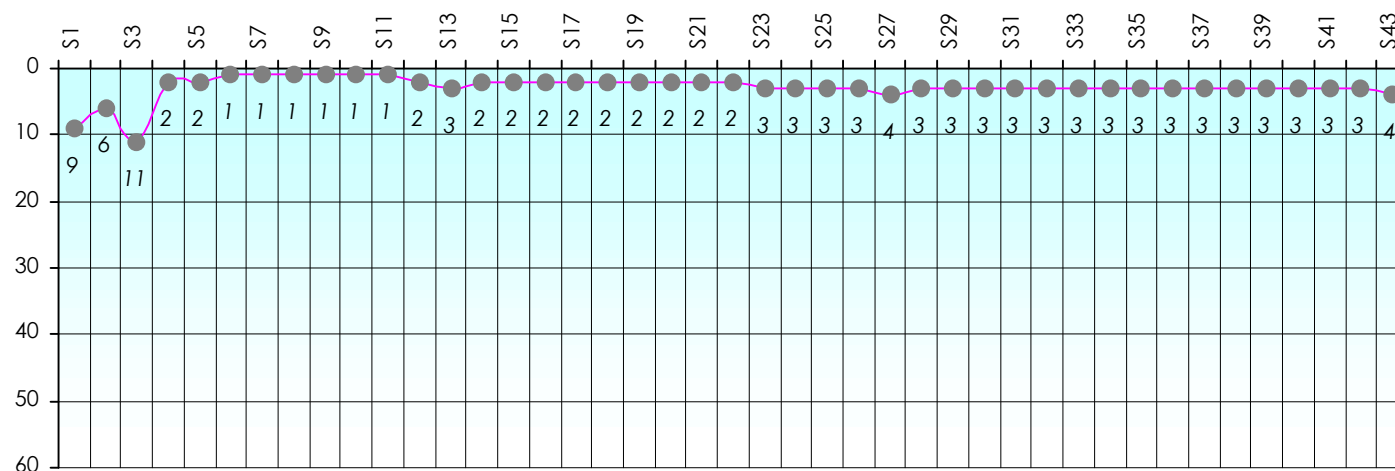

Mise à Jour : 25/06/2015

Challenge de l'Amitié 2014/2015

Namorada

Sit'n Go

Podiums par semaines

Classement Général

Septembre 2014				Octobre 2014				Novembre 2014				Décembre 2014				
S1	S2	S3	S4	S5	S6	S7	S8	S9	S10	S11	S12	S13	S14	S15	S16	S17