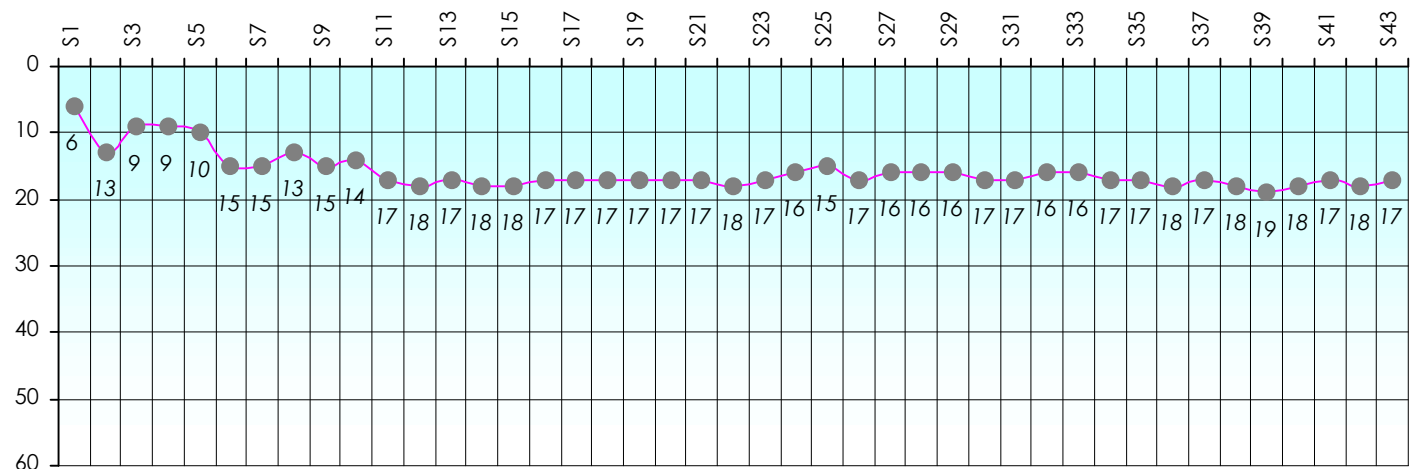

Mise à Jour : 25/06/2015

Challenge de l'Amitié 2014/2015

The Rock

Sit'n Go

Podiums par semaines

Classement Général

Septembre 2014				Octobre 2014				Novembre 2014				Décembre 2014				
S1	S2	S3	S4	S5	S6	S7	S8	S9	S10	S11	S12	S13	S14	S15	S16	S17