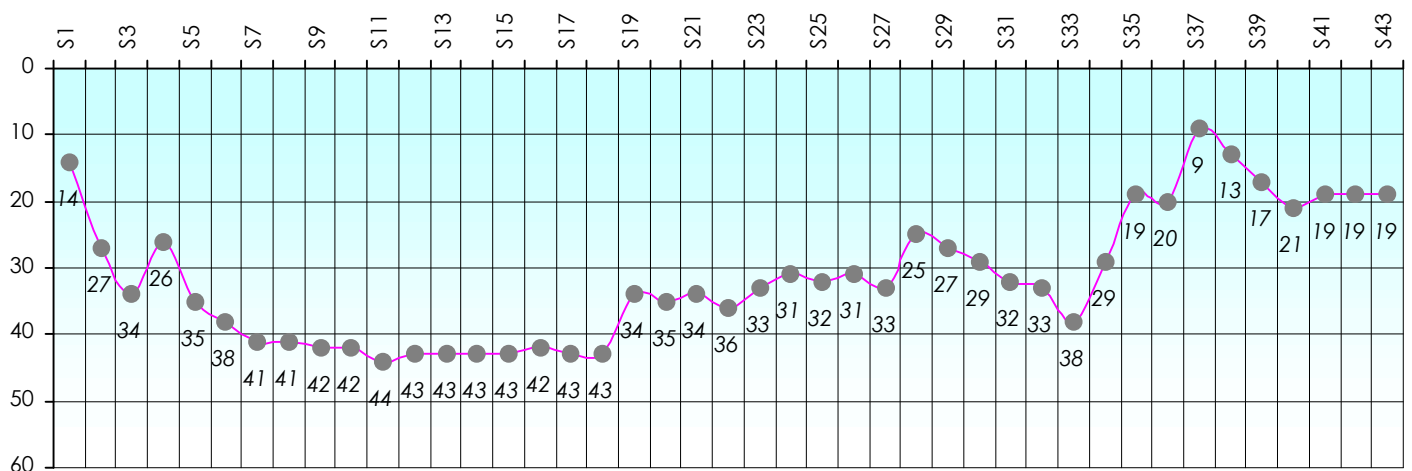

Mise à Jour : 25/06/2015

Challenge de l'Amitié 2014/2015

Framboise

Sit'n Go

Podiums par semaines

Classement Général

Septembre 2014				Octobre 2014				Novembre 2014				Décembre 2014			
S1	S2	S3	S4	S5	S6	S7	S8	S9	S10	S11	S12	S13	S14	S15	S17