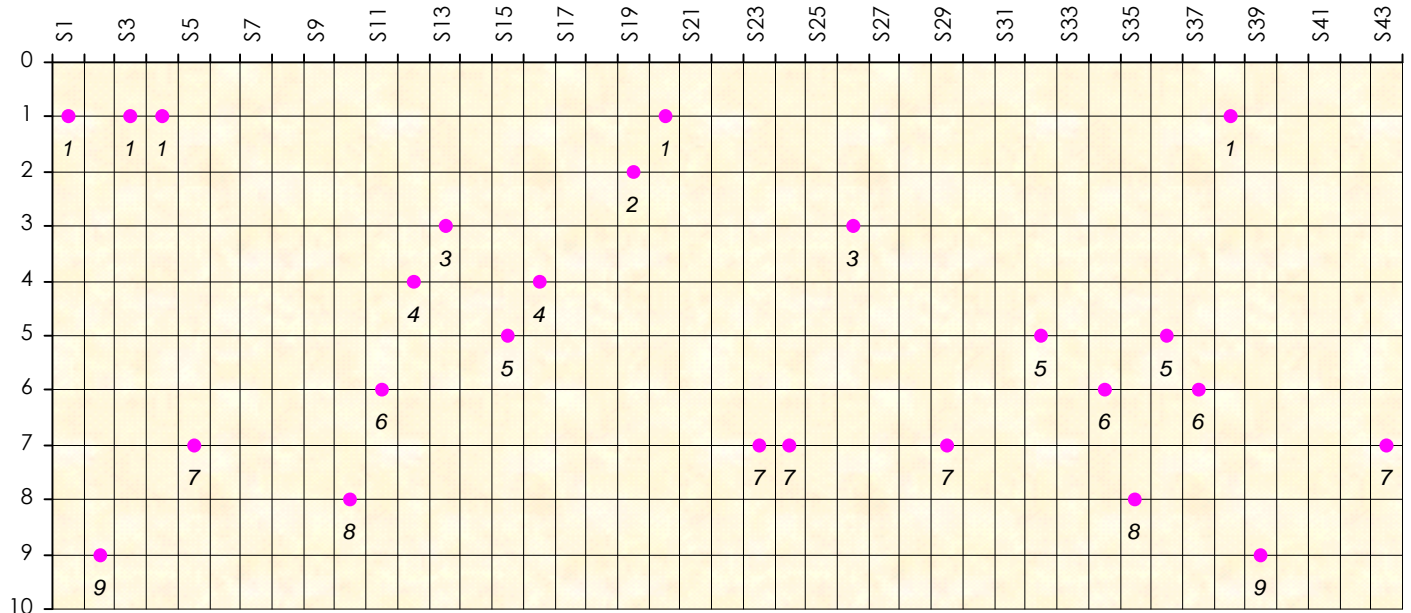

Mise à Jour : 25/06/2015

Challenge de l'Amitié 2014/2015

Kiu

Sit'n Go

Podiums par semaines

Classement Général

Septembre 2014				Octobre 2014				Novembre 2014				Décembre 2014				
S1	S2	S3	S4	S5	S6	S7	S8	S9	S10	S11	S12	S13	S14	S15	S16	S17