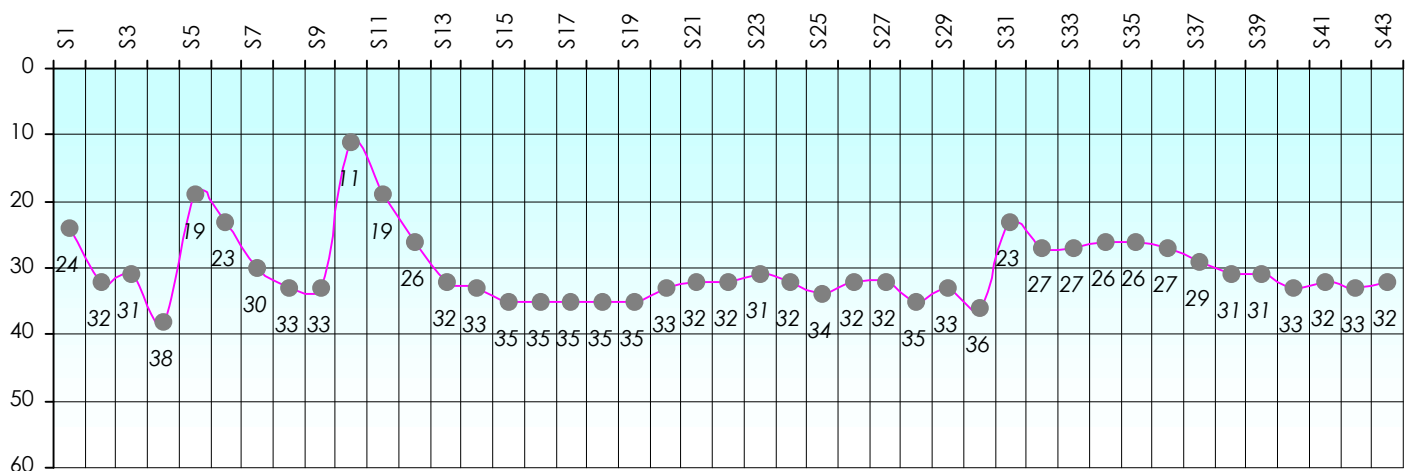

Mise à Jour : 25/06/2015

Challenge de l'Amitié 2014/2015

Vascolito

Sit'n Go

Podiums par semaines

Classement Général

Septembre 2014				Octobre 2014				Novembre 2014				Décembre 2014				
S1	S2	S3	S4	S5	S6	S7	S8	S9	S10	S11	S12	S13	S14	S15	S16	S17