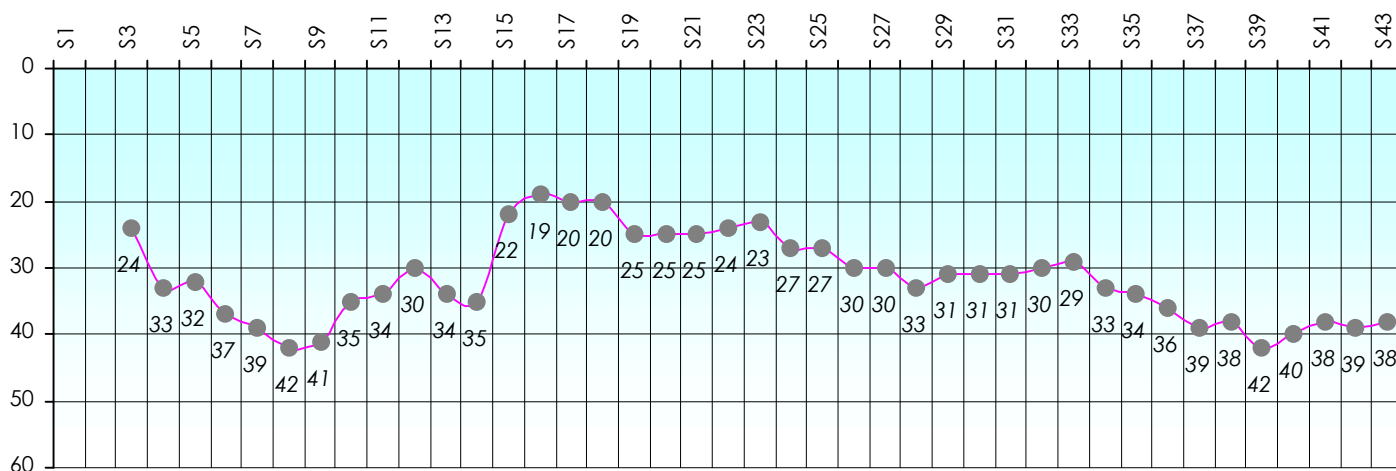

Mise à Jour : 25/06/2015

Challenge de l'Amitié 2014/2015

Lisous76

Sit'n Go

Podiums par semaines

Classement Général

Septembre 2014				Octobre 2014				Novembre 2014				Décembre 2014			
S1	S2	S3	S4	S5	S6	S7	S8	S9	S10	S11	S12	S13	S14	S15	S17