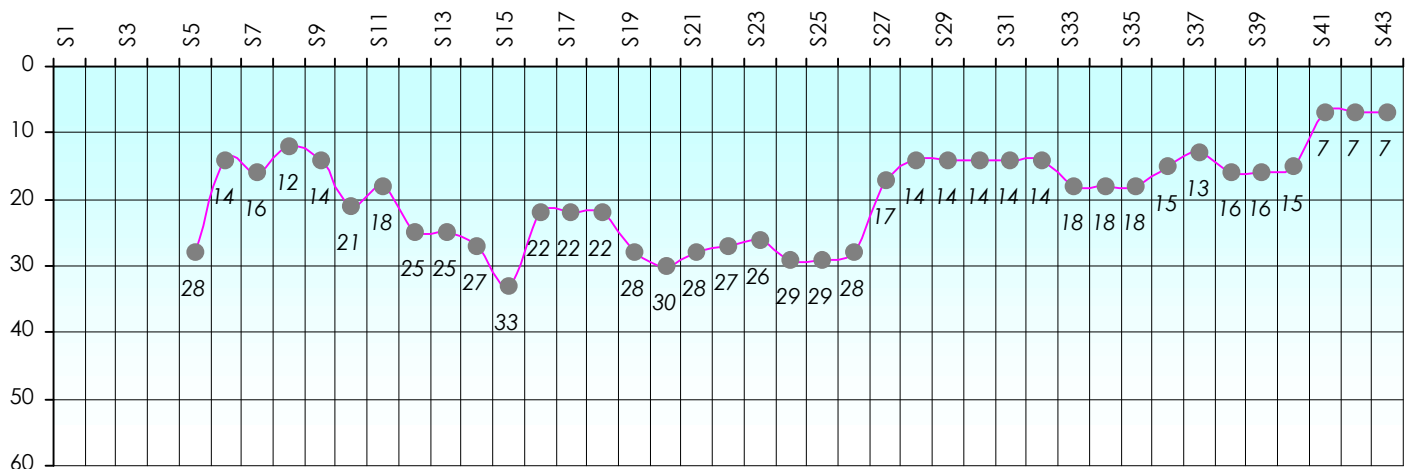

Mise à Jour : 25/06/2015

Challenge de l'Amitié 2014/2015

Micodi

Sit'n Go

Podiums par semaines

Classement Général

Septembre 2014				Octobre 2014				Novembre 2014				Décembre 2014				
S1	S2	S3	S4	S5	S6	S7	S8	S9	S10	S11	S12	S13	S14	S15	S16	S17