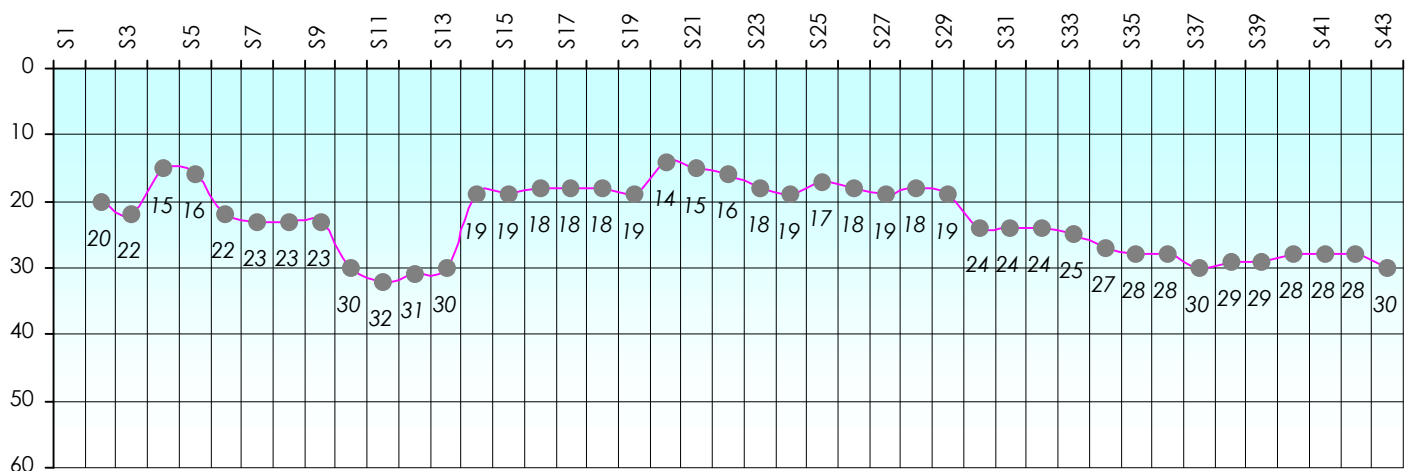

Mise à Jour : 25/06/2015

Challenge de l'Amitié 2014/2015

LaBlonde

Sit'n Go

Podiums par semaines

Classement Général

Septembre 2014				Octobre 2014				Novembre 2014				Décembre 2014	
S1	S2	S3	S4	S5	S6	S7	S8	S9	S10	S11	S12	S13	S14