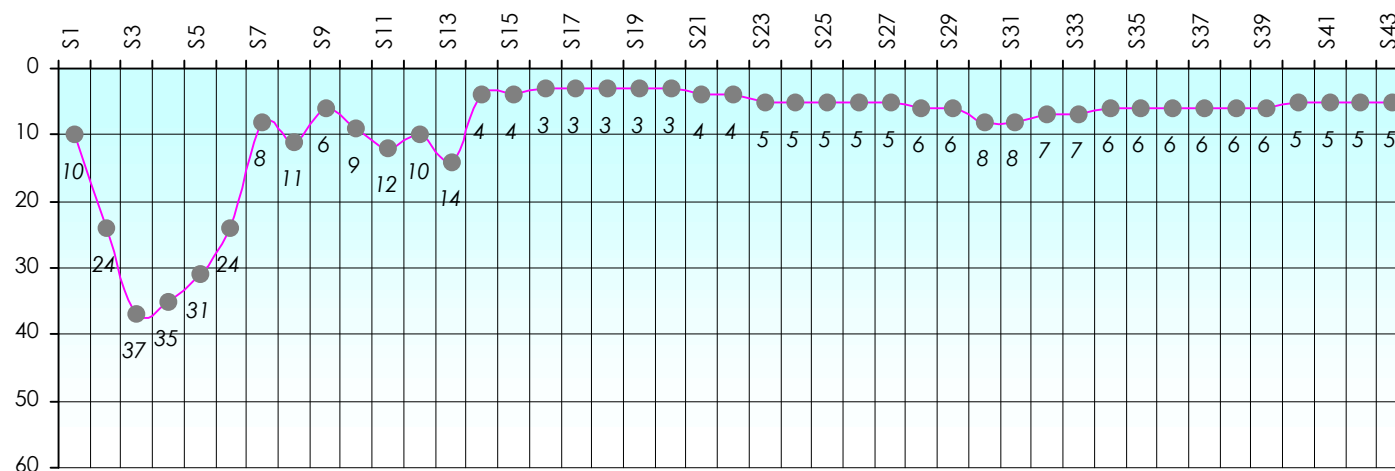

Mise à Jour : 25/06/2015

Challenge de l'Amitié 2014/2015

Ax

Sit'n Go

Podiums par semaines

Classement Général

Septembre 2014				Octobre 2014				Novembre 2014				Décembre 2014				
S1	S2	S3	S4	S5	S6	S7	S8	S9	S10	S11	S12	S13	S14	S15	S16	S17