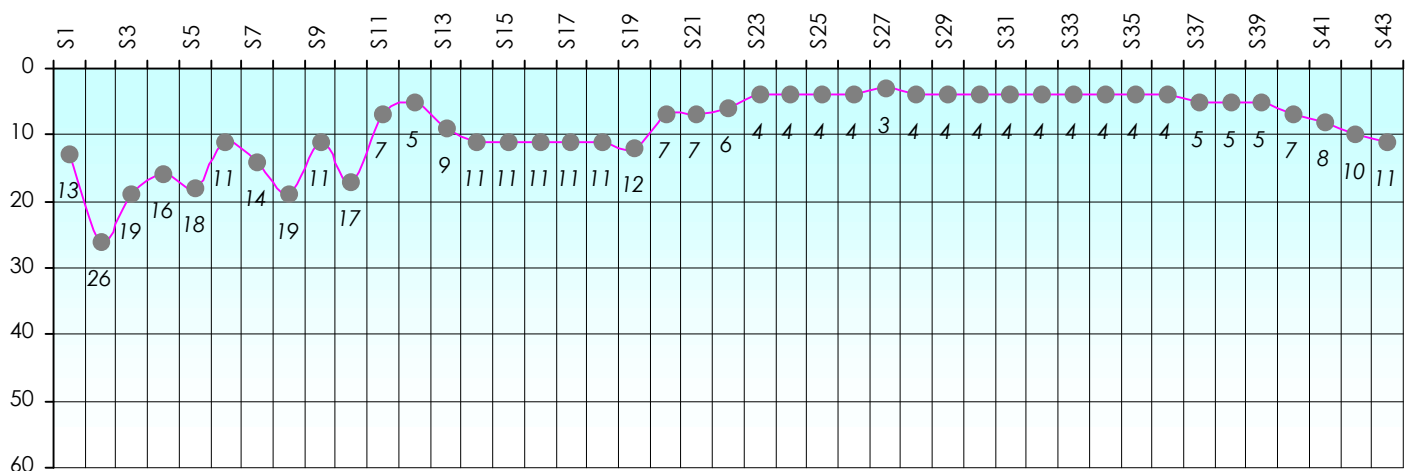

Mise à Jour : 25/06/2015

Challenge de l'Amitié 2014/2015

El Nico

Sit'n Go

Podiums par semaines

Classement Général

Septembre 2014				Octobre 2014				Novembre 2014				Décembre 2014				
S1	S2	S3	S4	S5	S6	S7	S8	S9	S10	S11	S12	S13	S14	S15	S16	S17