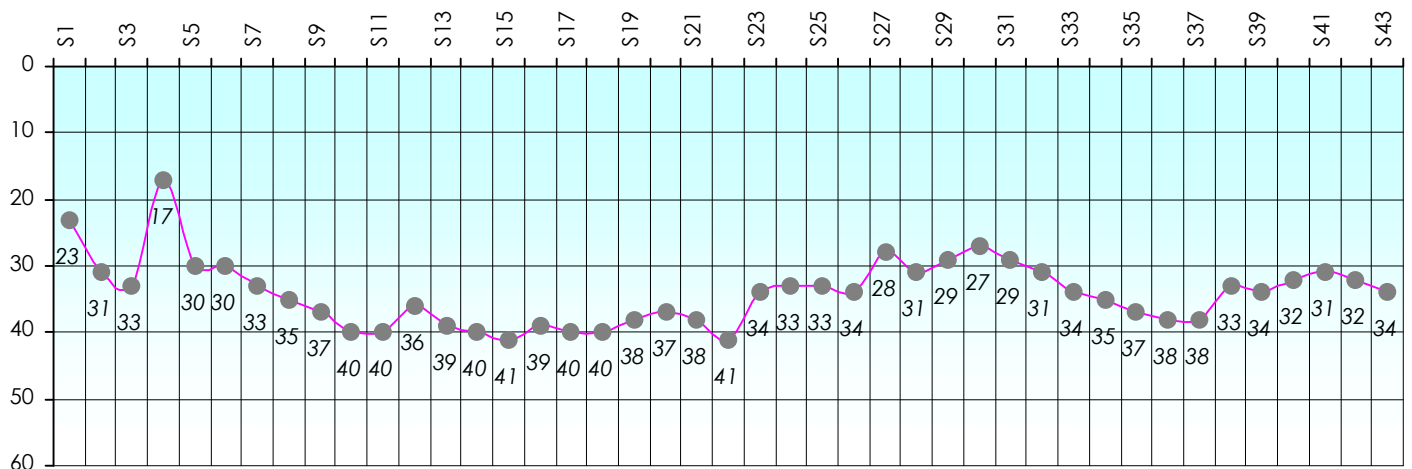

Mise à Jour : 25/06/2015

Challenge de l'Amitié 2014/2015

NIN

Sit'n Go

Podiums par semaines

Classement Général

Septembre 2014				Octobre 2014				Novembre 2014				Décembre 2014			
S1	S2	S3	S4	S5	S6	S7	S8	S9	S10	S11	S12	S13	S14	S15	S17