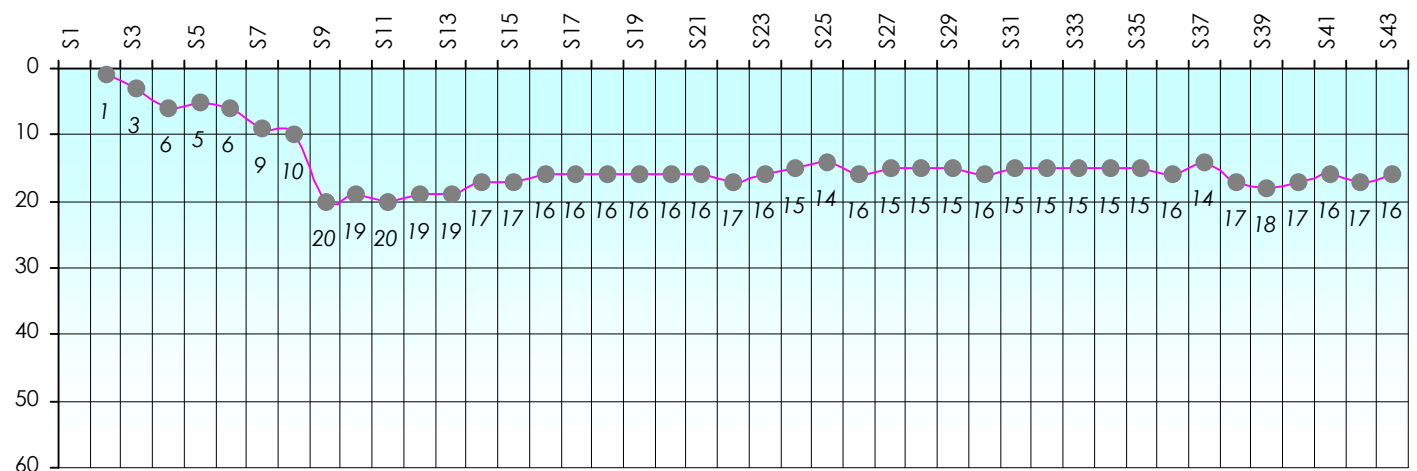

Mise à Jour : 25/06/2015

Challenge de l'Amitié 2014/2015

Kanlykoula

Sit'n Go

Podiums par semaines

Classement Général

Septembre 2014				Octobre 2014				Novembre 2014				Décembre 2014				
S1	S2	S3	S4	S5	S6	S7	S8	S9	S10	S11	S12	S13	S14	S15	S16	S17