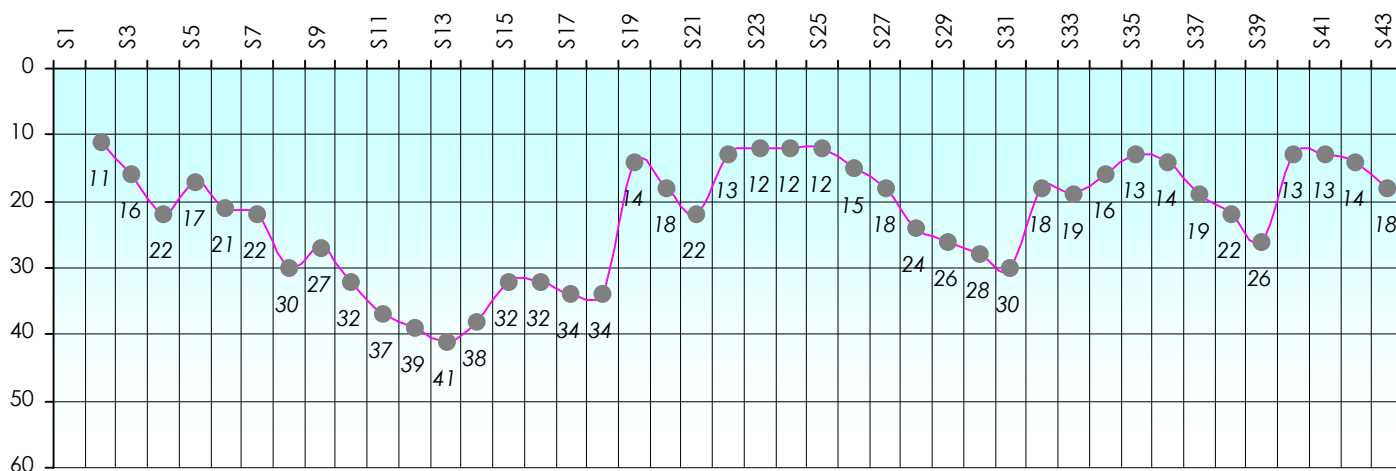

Mise à Jour : 25/06/2015

Challenge de l'Amitié 2014/2015

Pépito

Sit'n Go

Podiums par semaines

Classement Général

Septembre 2014				Octobre 2014				Novembre 2014				Décembre 2014			
S1	S2	S3	S4	S5	S6	S7	S8	S9	S10	S11	S12	S13	S14	S15	S17