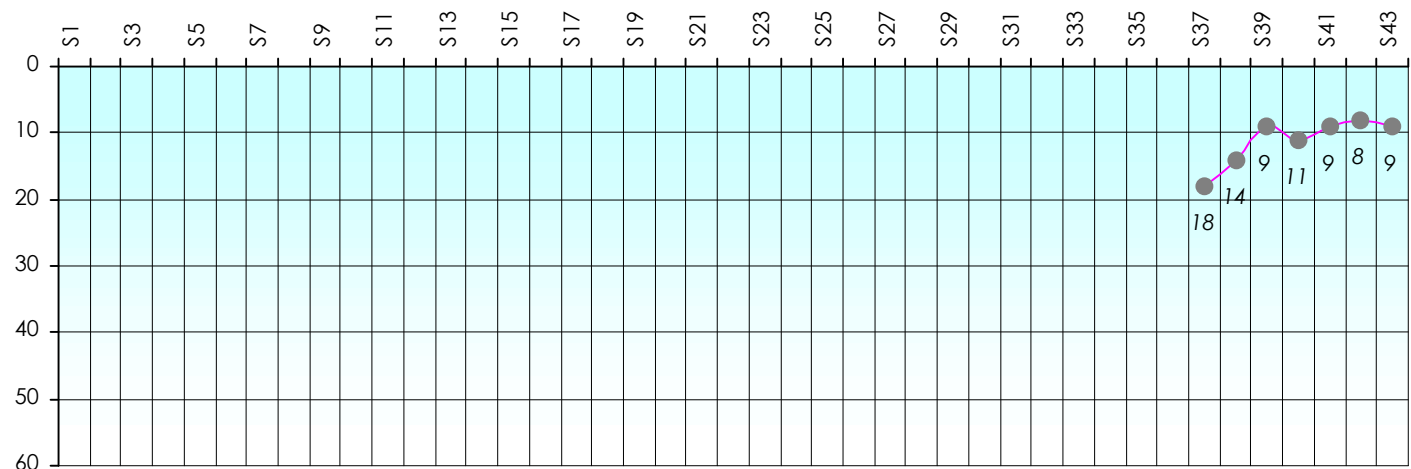

Mise à Jour : 25/06/2015

Challenge de l'Amitié 2014/2015

OCR91

Sit'n Go

Podiums par semaines

Classement Général

Septembre 2014				Octobre 2014				Novembre 2014				Décembre 2014				
S1	S2	S3	S4	S5	S6	S7	S8	S9	S10	S11	S12	S13	S14	S15	S16	S17