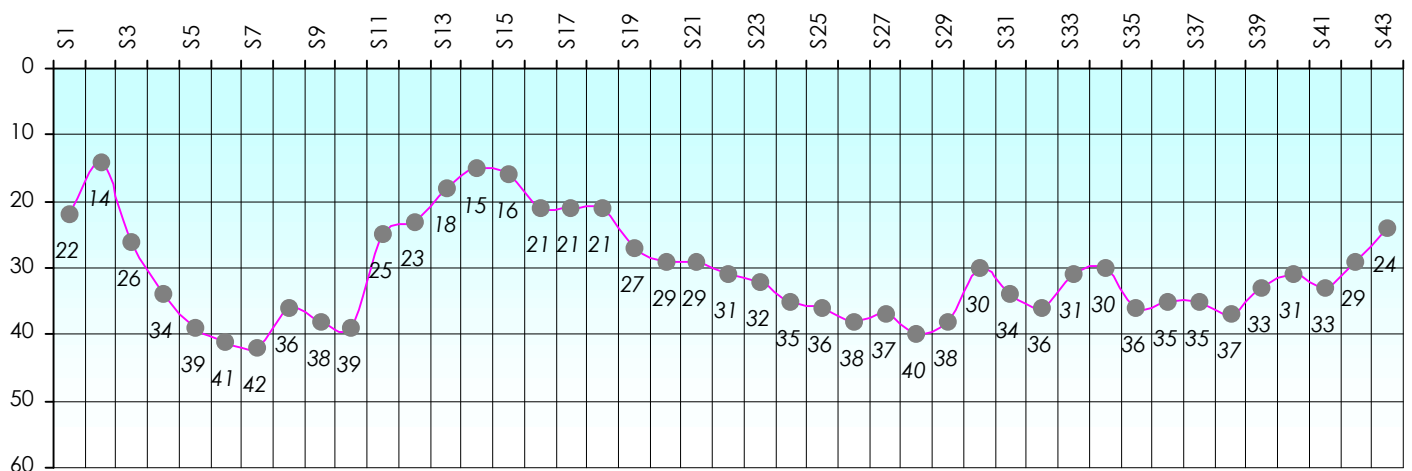

Mise à Jour : 25/06/2015

Challenge de l'Amitié 2014/2015

Moustache

Sit'n Go

Podiums par semaines

Classement Général

Septembre 2014				Octobre 2014				Novembre 2014				Décembre 2014				
S1	S2	S3	S4	S5	S6	S7	S8	S9	S10	S11	S12	S13	S14	S15	S16	S17