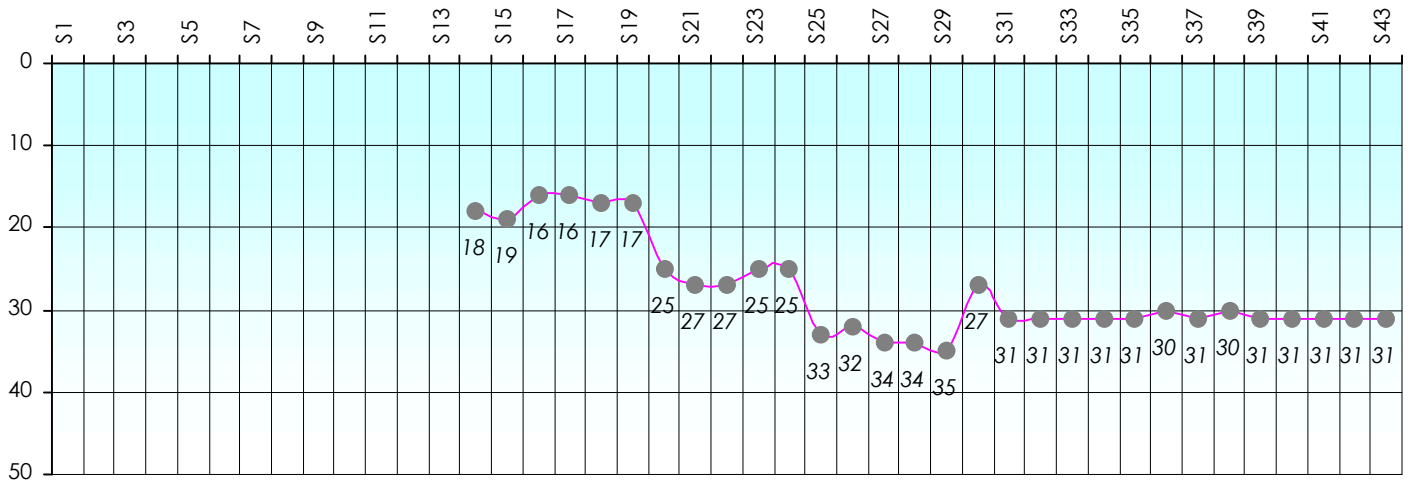

Mise à Jour : 28/06/2012

Challenge de l'Amitié

Joce

Cash

Gains par semaines

Gain total : -9200

Classement Général

Septembre 2011				Octobre 2011				Novembre 2011				Décembre 2011				
S1	S2	S3	S4	S5	S6	S7	S8	S9	S10	S11	S12	S13	S14	S15	S16	S17