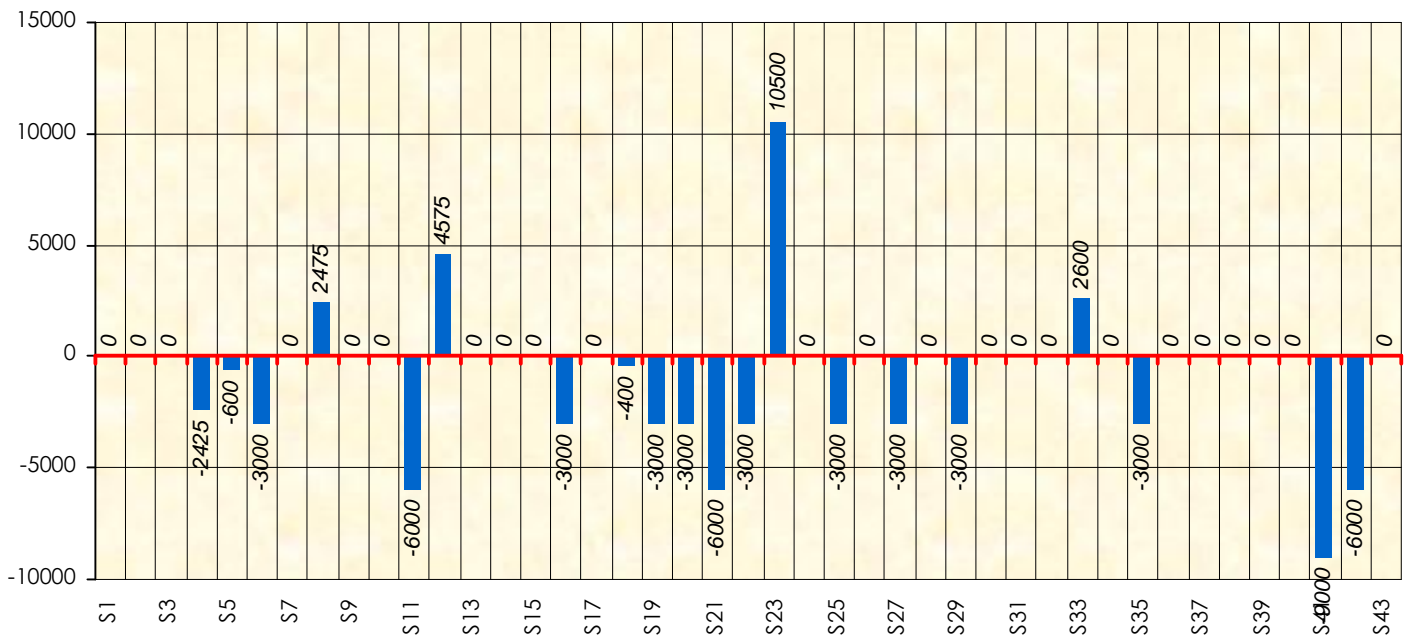

Mise à Jour : 28/06/2012

Challenge de l'Amitié

Le Nettoyeur

Cash

Gains par semaines

Gain total : -37275

Classement Général

Septembre 2011				Octobre 2011				Novembre 2011				Décembre 2011				
S1	S2	S3	S4	S5	S6	S7	S8	S9	S10	S11	S12	S13	S14	S15	S16	S17