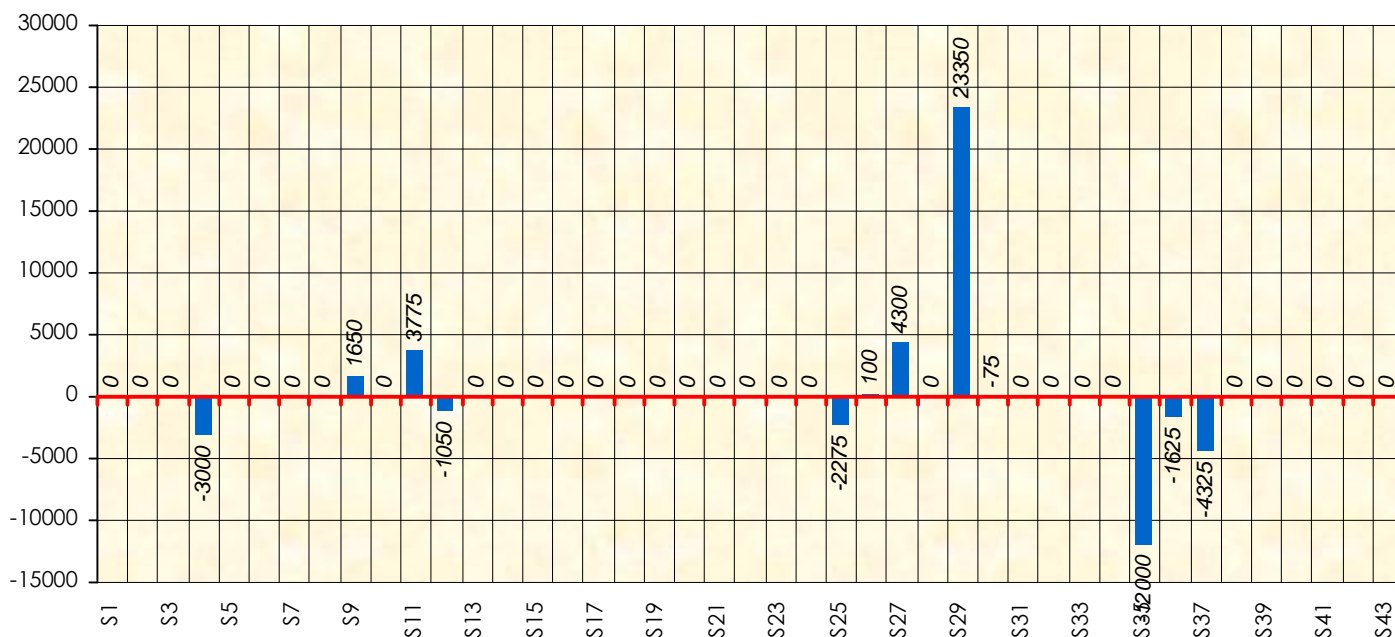

Mise à Jour : 28/06/2012

Challenge de l'Amitié

Vascolito

Cash

Gains par semaines

Gain total : 8825

Classement Général

Septembre 2011				Octobre 2011				Novembre 2011				Décembre 2011				
S1	S2	S3	S4	S5	S6	S7	S8	S9	S10	S11	S12	S13	S14	S15	S16	S17