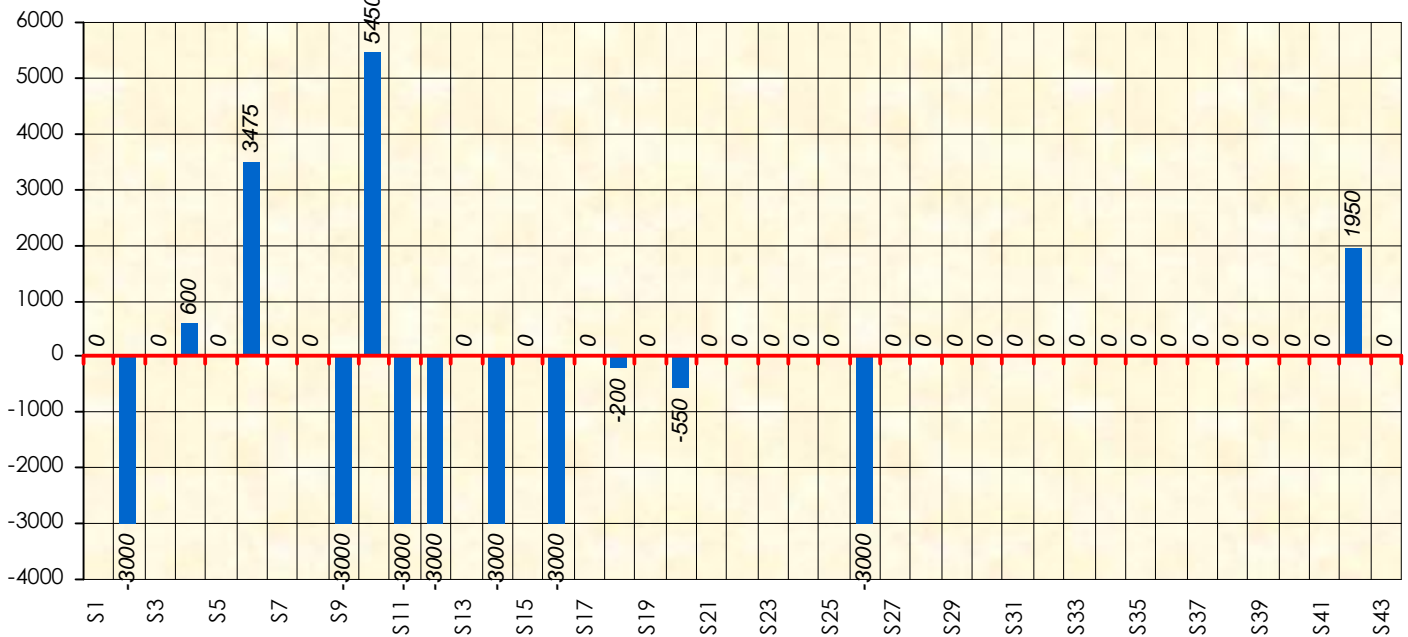

Mise à Jour : 28/06/2012

Challenge de l'Amitié

Momo89

Cash

Gains par semaines

Gain total : -10275

Classement Général

Septembre 2011				Octobre 2011				Novembre 2011				Décembre 2011				
S1	S2	S3	S4	S5	S6	S7	S8	S9	S10	S11	S12	S13	S14	S15	S16	S17