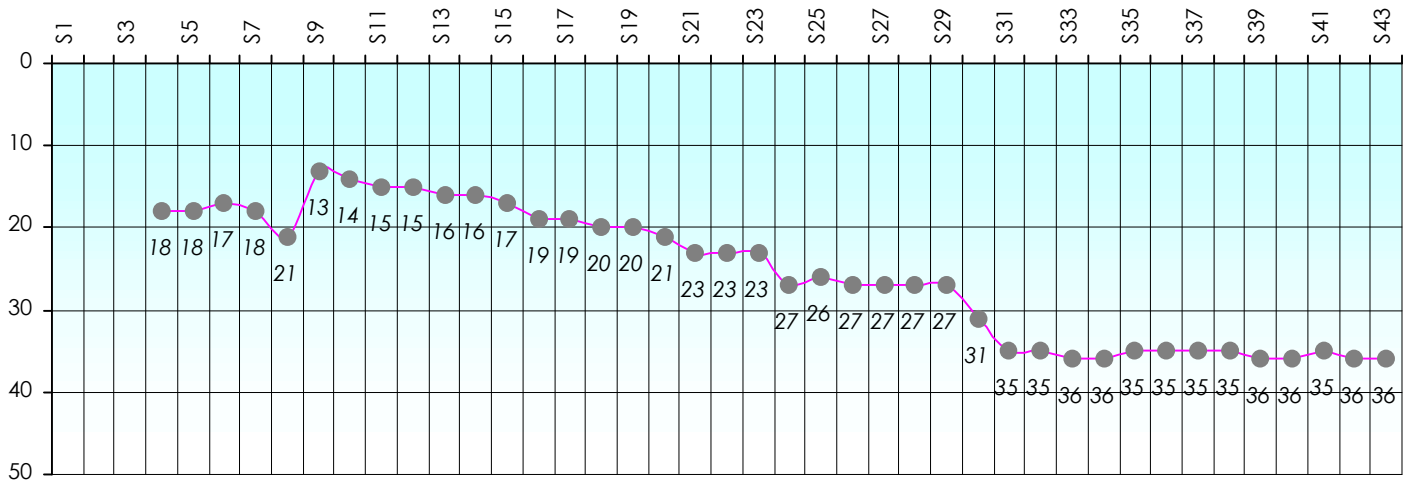

Mise à Jour : 28/06/2012

Challenge de l'Amitié

NIN

Cash

Gains par semaines

Gain total : -16100

Classement Général

Septembre 2011				Octobre 2011				Novembre 2011				Décembre 2011				
S1	S2	S3	S4	S5	S6	S7	S8	S9	S10	S11	S12	S13	S14	S15	S16	S17