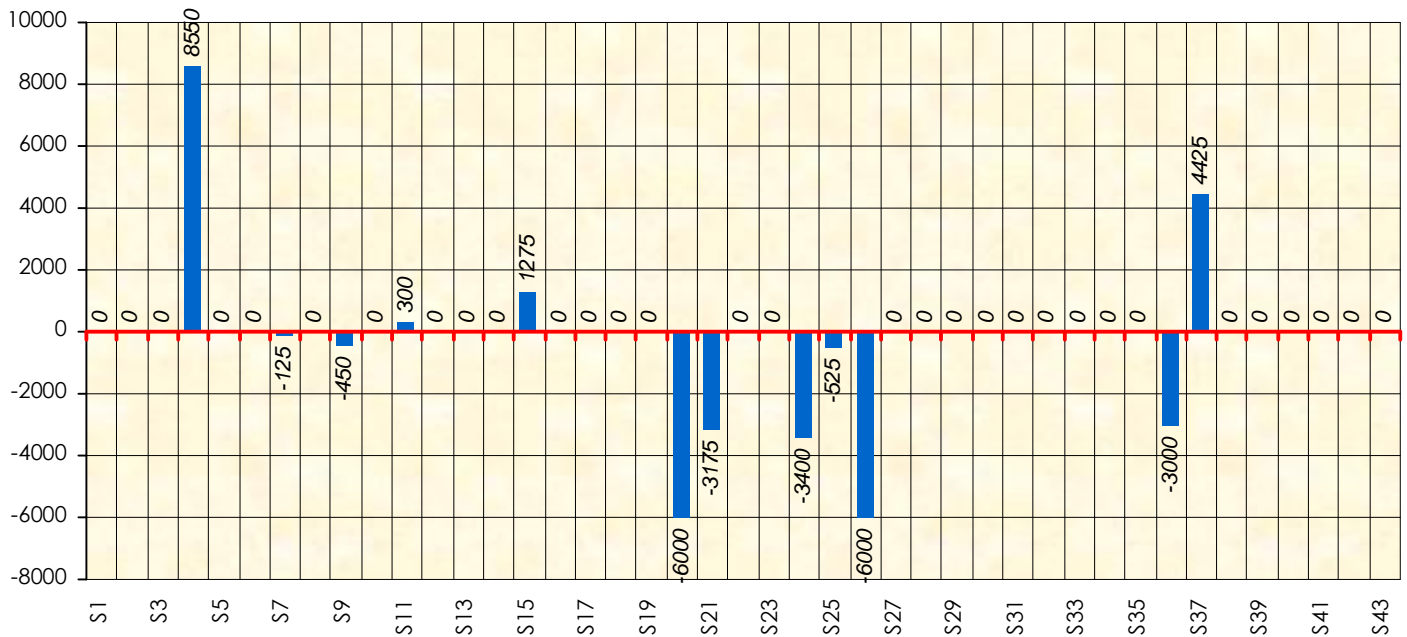

Mise à Jour : 28/06/2012

Challenge de l'Amitié

Look78

Cash

Gains par semaines

Gain total : -8125

Classement Général

Septembre 2011				Octobre 2011				Novembre 2011				Décembre 2011				
S1	S2	S3	S4	S5	S6	S7	S8	S9	S10	S11	S12	S13	S14	S15	S16	S17