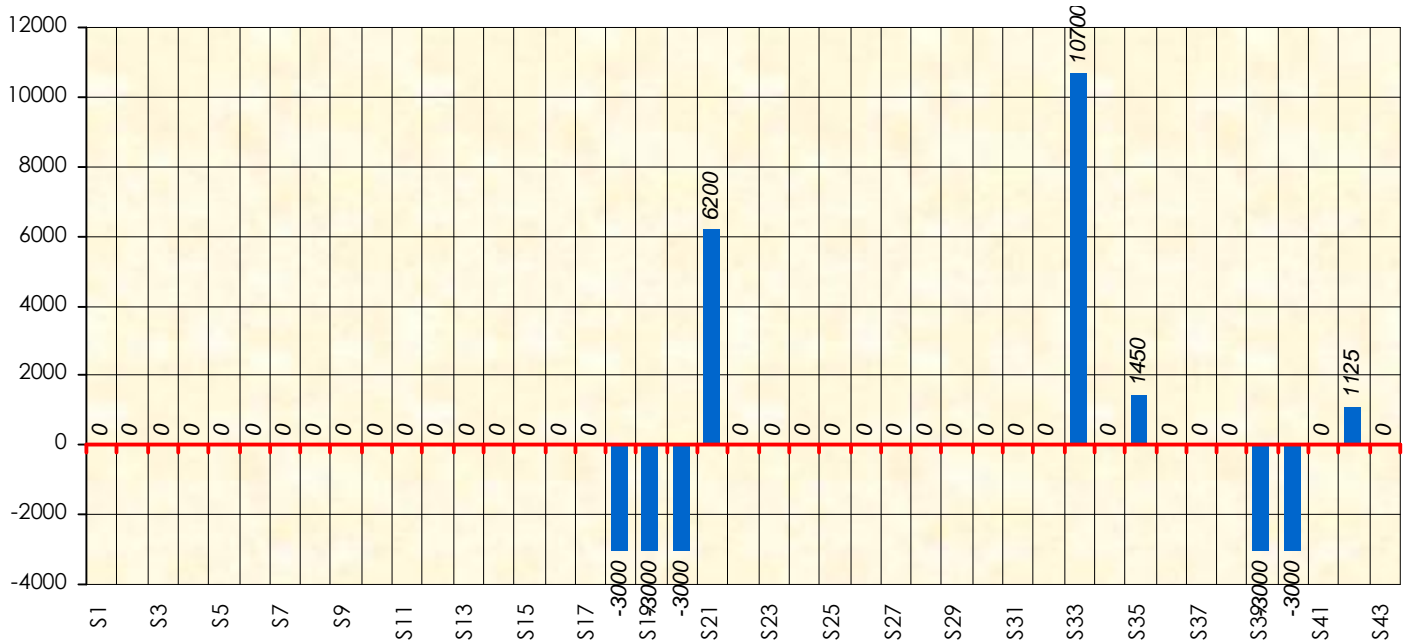

Mise à Jour : 28/06/2012

Challenge de l'Amitié

Cho65

Cash

Gains par semaines

Gain total : 4475

Classement Général

Septembre 2011				Octobre 2011				Novembre 2011				Décembre 2011			
S1	S2	S3	S4	S5	S6	S7	S8	S9	S10	S11	S12	S13	S14	S15	S17