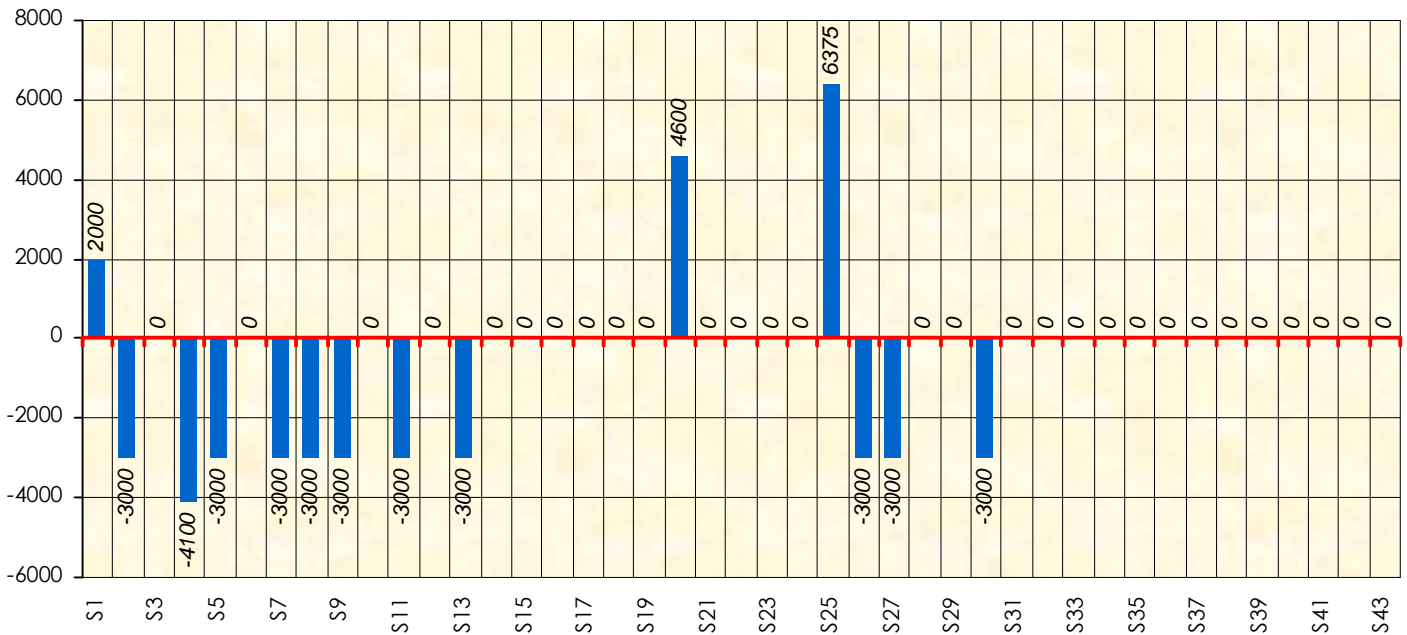

Friends Poker Club

Mise à Jour : 28/06/2012

Challenge de l'Amitié

BadBoy78

Cash

Gains par semaines

Gain total : -21125

Classement Général