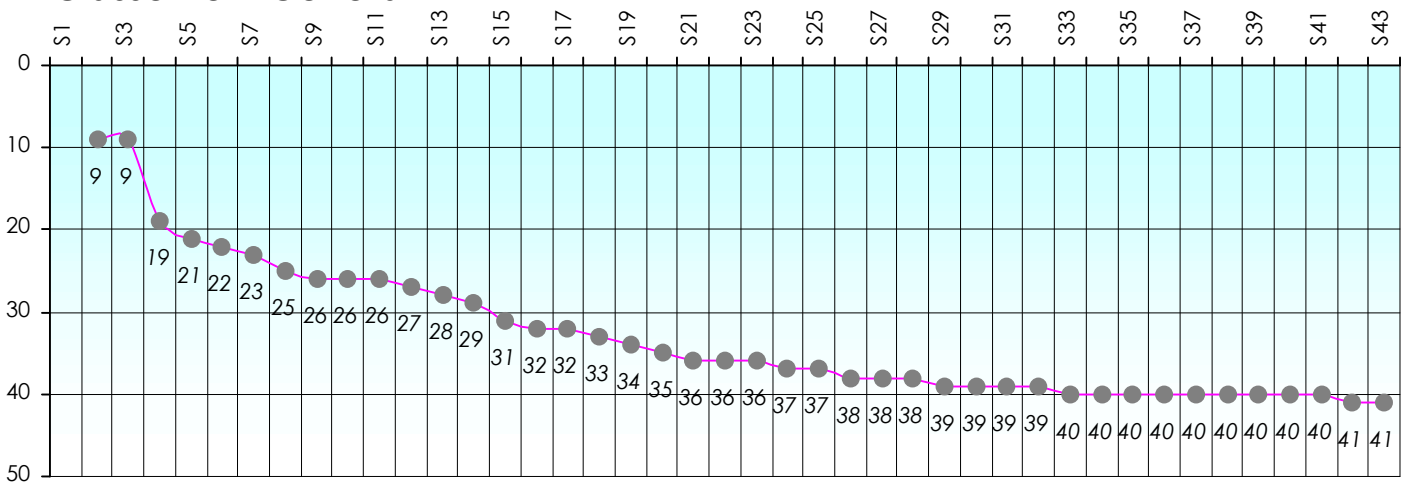

Mise à Jour : 28/06/2012

Challenge de l'Amitié

Passé Muraille

Cash

Gains par semaines

Gain total : -42625

Classement Général

Septembre 2011			Octobre 2011				Novembre 2011					Décembre 2011				
S1	S2	S3	S4	S5	S6	S7	S8	S9	S10	S11	S12	S13	S14	S15	S16	S17