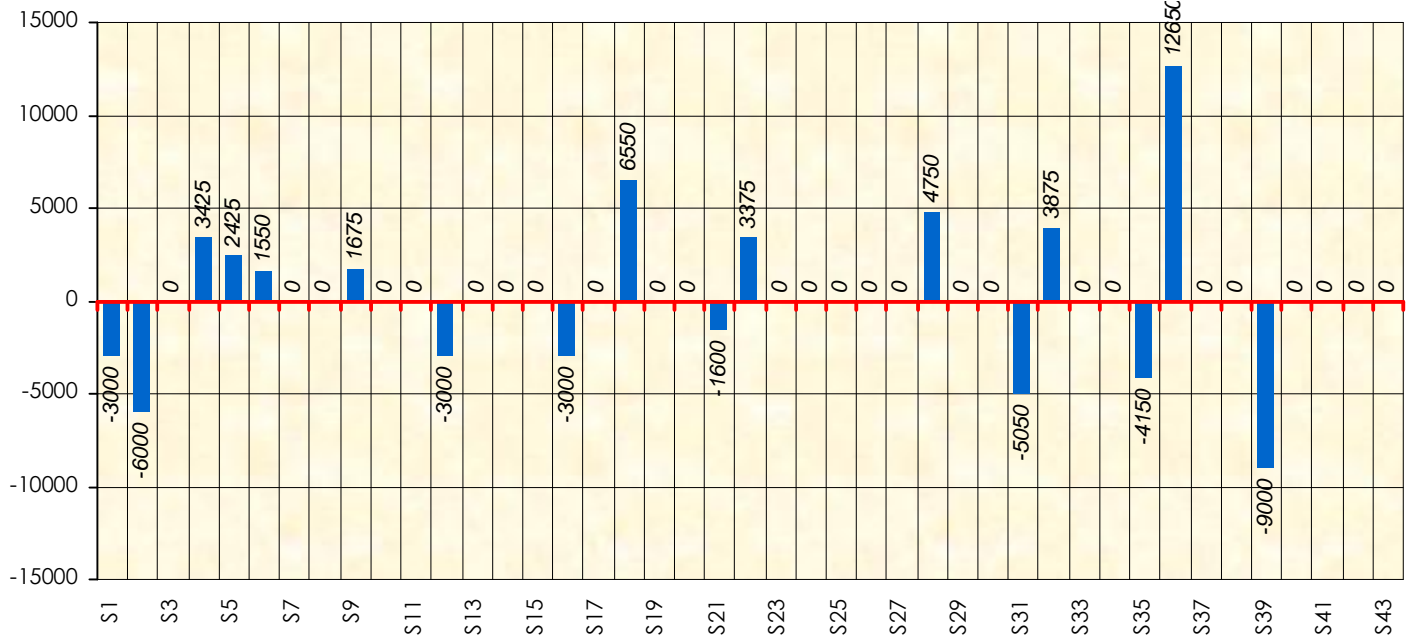

Mise à Jour : 28/06/2012

Challenge de l'Amitié

Moustache

Cash

Gains par semaines

Gain total : 5475

Classement Général

Septembre 2011				Octobre 2011				Novembre 2011				Décembre 2011				
S1	S2	S3	S4	S5	S6	S7	S8	S9	S10	S11	S12	S13	S14	S15	S16	S17