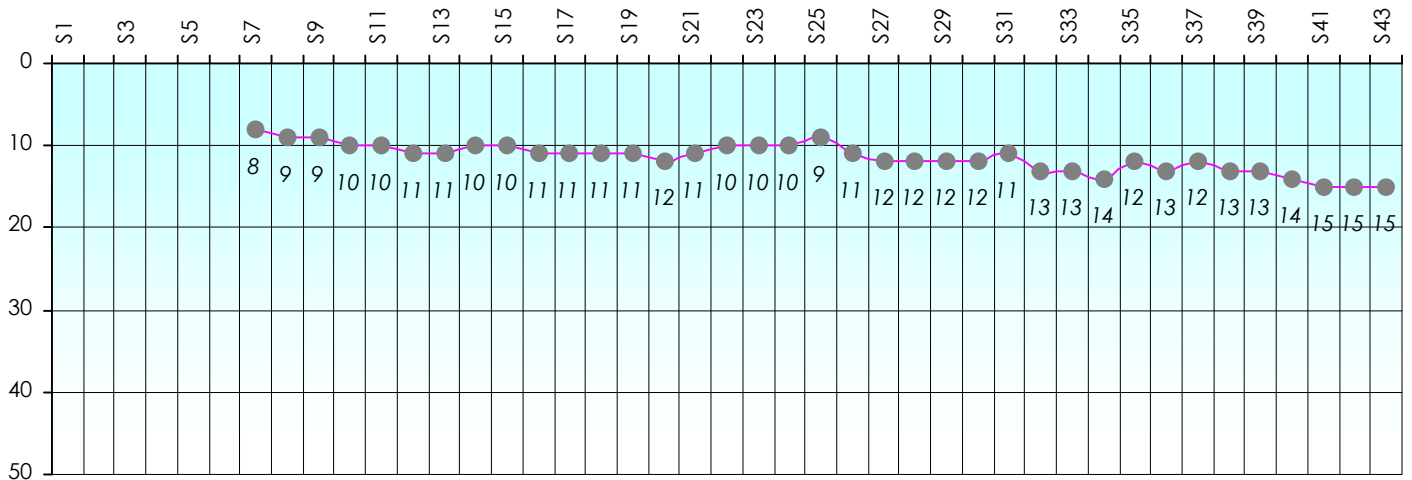

Mise à Jour : 28/06/2012

Challenge de l'Amitié

Ju100

Cash

Gains par semaines

Gain total : 3050

Classement Général

Septembre 2011				Octobre 2011				Novembre 2011				Décembre 2011				
S1	S2	S3	S4	S5	S6	S7	S8	S9	S10	S11	S12	S13	S14	S15	S16	S17