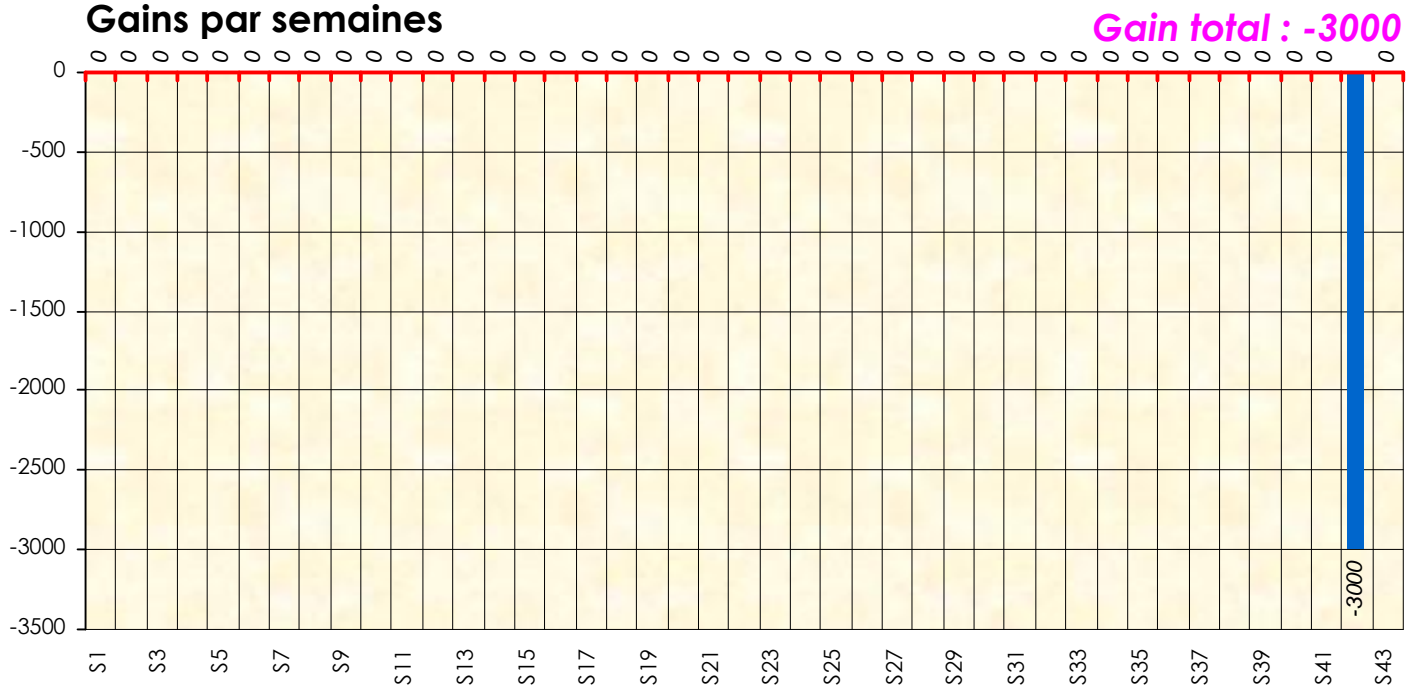

Mise à Jour : 28/06/2012

Challenge de l'Amitié

Daasal

Cash

Gains par semaines

Classement Général

Septembre 2011				Octobre 2011				Novembre 2011				Décembre 2011				
S1	S2	S3	S4	S5	S6	S7	S8	S9	S10	S11	S12	S13	S14	S15	S16	S17