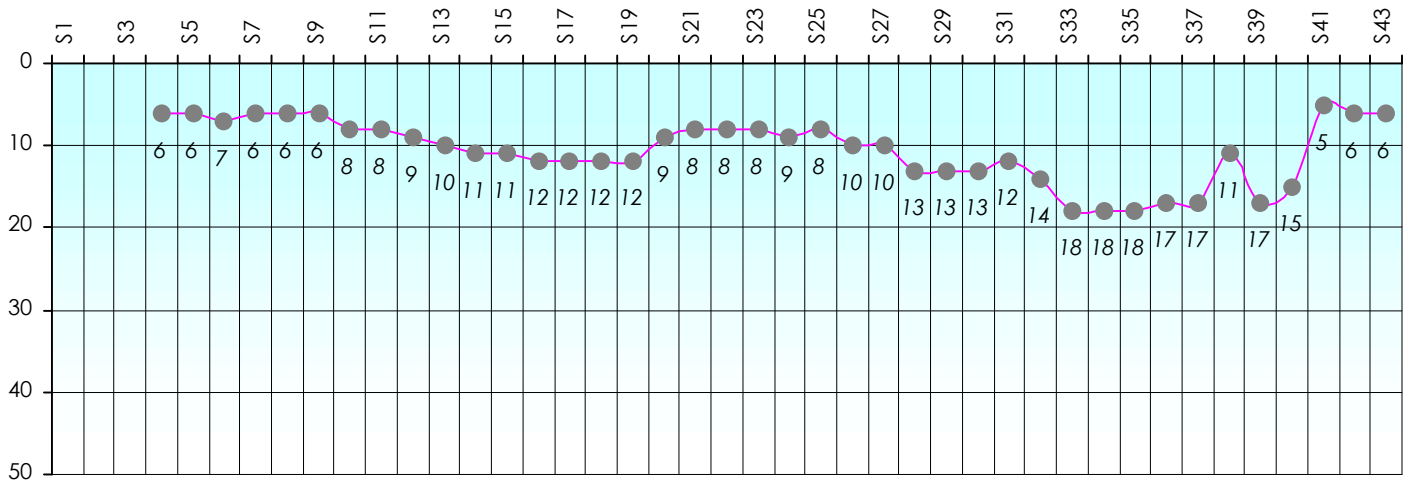

Mise à Jour : 28/06/2012

Challenge de l'Amitié

Dabo78180

Cash

Gains par semaines

Gain total : 11200

Classement Général

Septembre 2011				Octobre 2011				Novembre 2011				Décembre 2011				
S1	S2	S3	S4	S5	S6	S7	S8	S9	S10	S11	S12	S13	S14	S15	S16	S17