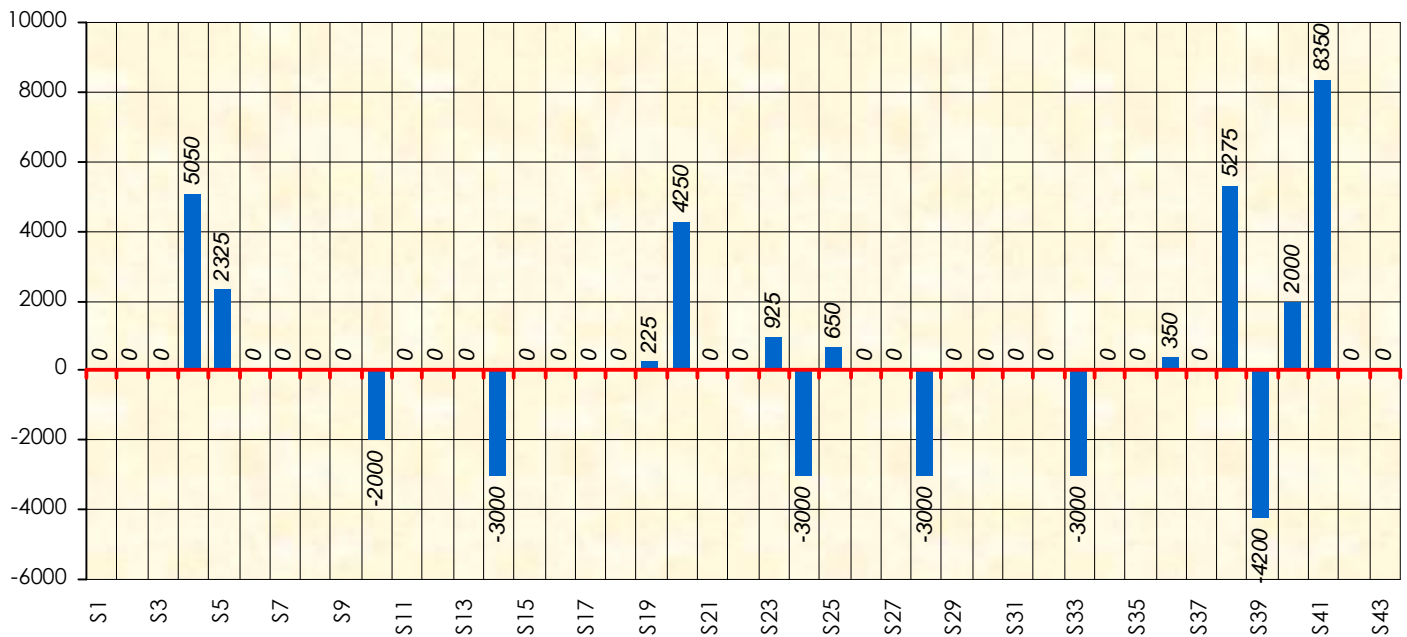

Mise à Jour : 28/06/2012

Challenge de l'Amitié

Dabo78180

Cash

Gains par semaines

Gain total : 11200

Classement Général

Septembre 2011				Octobre 2011				Novembre 2011				Décembre 2011				
S1	S2	S3	S4	S5	S6	S7	S8	S9	S10	S11	S12	S13	S14	S15	S16	S17