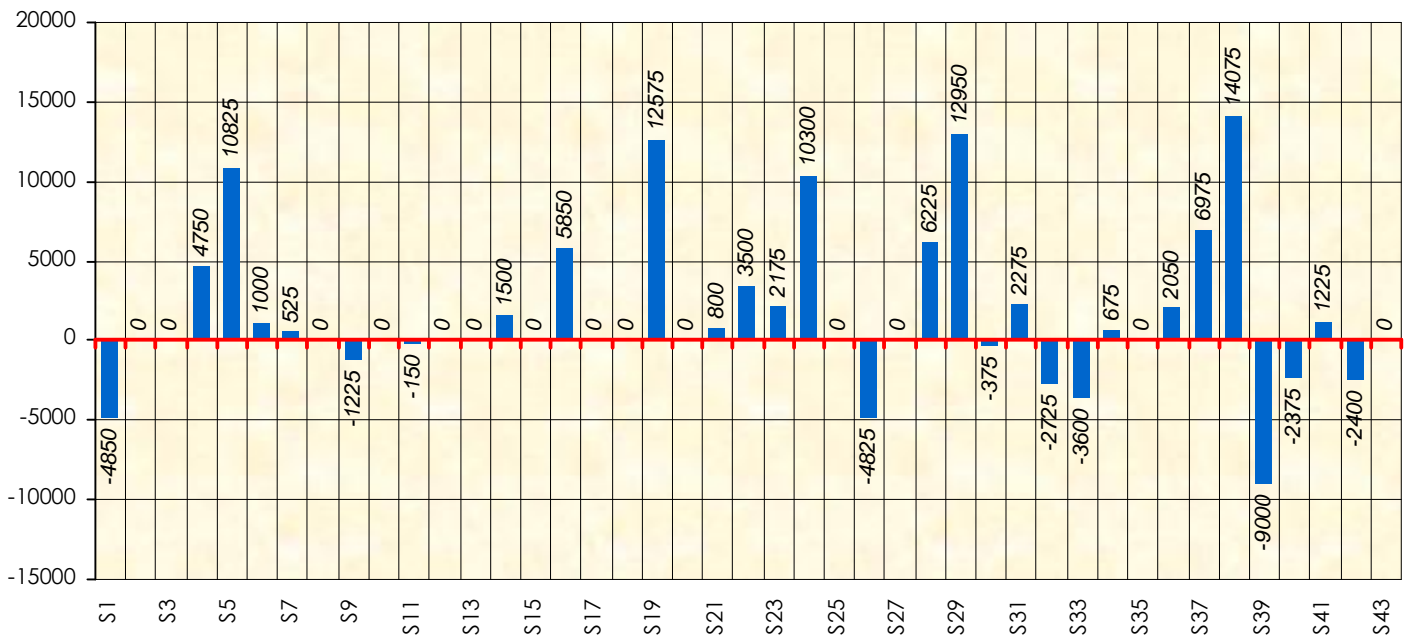

Mise à Jour : 28/06/2012

Challenge de l'Amitié

Zébulon

Cash

Gains par semaines

Gain total : 68725

Classement Général

Septembre 2011			Octobre 2011				Novembre 2011					Décembre 2011				
S1	S2	S3	S4	S5	S6	S7	S8	S9	S10	S11	S12	S13	S14	S15	S16	S17