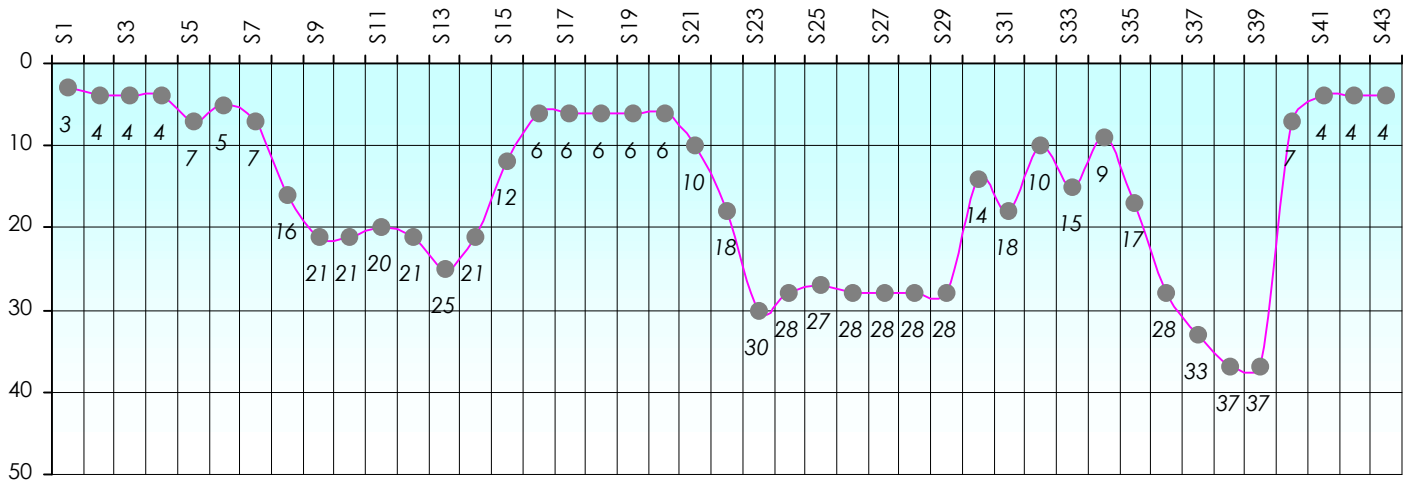

Mise à Jour : 28/06/2012

Challenge de l'Amitié

LoulouOM95

Cash

Gains par semaines

Gain total : 13675

Classement Général

Septembre 2011				Octobre 2011				Novembre 2011				Décembre 2011				
S1	S2	S3	S4	S5	S6	S7	S8	S9	S10	S11	S12	S13	S14	S15	S16	S17