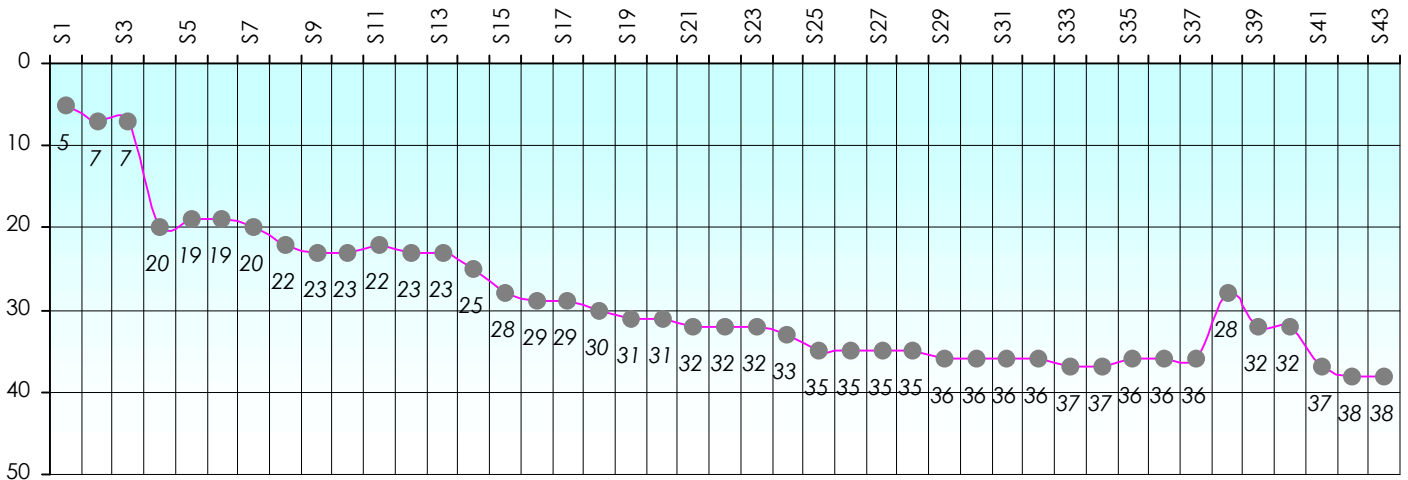

Friends Poker Club

Mise à Jour : 28/06/2012

Challenge de l'Amitié

Actarus78

Cash

Gains par semaines

Gain total : -19100

Classement Général