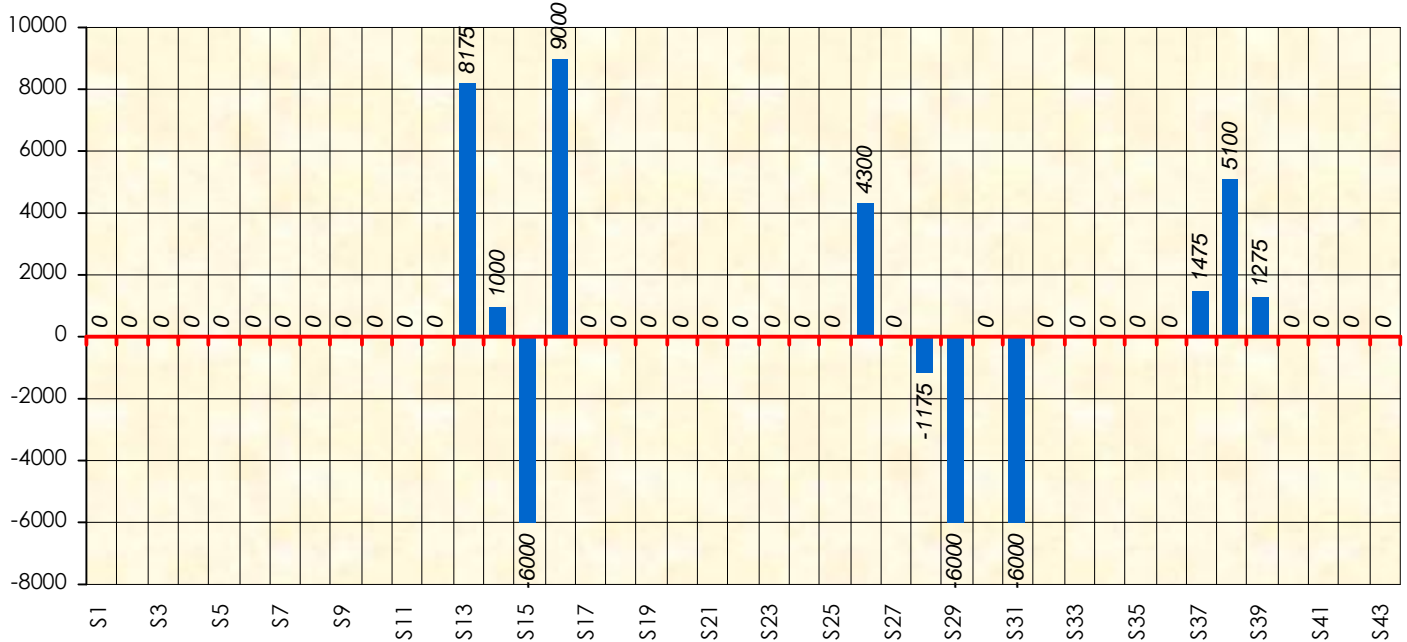

Mise à Jour : 28/06/2012

Challenge de l'Amitié

Pépito

Cash

Gains par semaines

Gain total : 11150

Classement Général

Septembre 2011				Octobre 2011				Novembre 2011				Décembre 2011				
S1	S2	S3	S4	S5	S6	S7	S8	S9	S10	S11	S12	S13	S14	S15	S16	S17