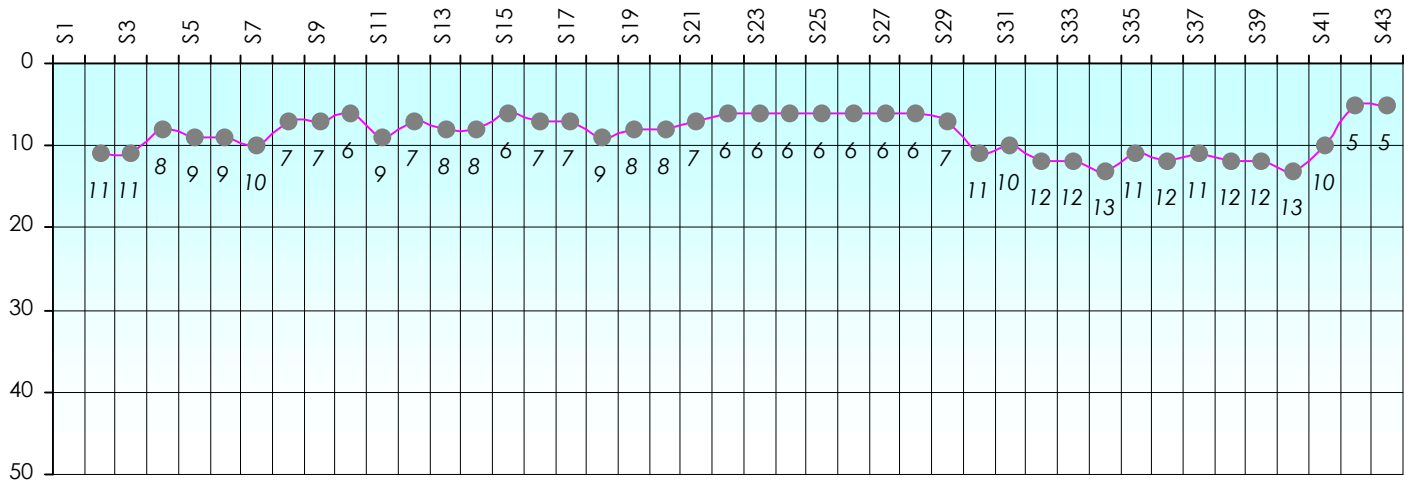

Mise à Jour : 28/06/2012

Challenge de l'Amitié

Kiu

Cash

Gains par semaines

Gain total : 12050

Classement Général

Septembre 2011			Octobre 2011				Novembre 2011					Décembre 2011				
S1	S2	S3	S4	S5	S6	S7	S8	S9	S10	S11	S12	S13	S14	S15	S16	S17