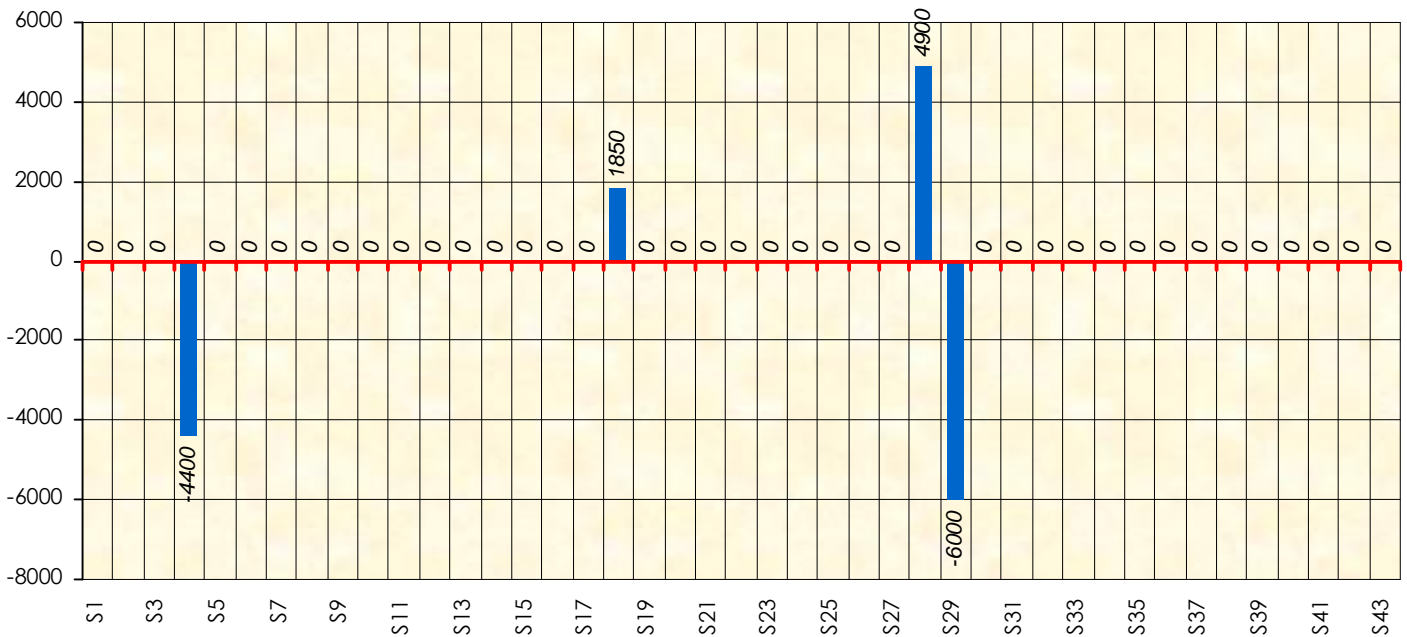

Mise à Jour : 28/06/2012

Challenge de l'Amitié

Rixxx

Cash

Gains par semaines

Gain total : -3650

Classement Général

Septembre 2011				Octobre 2011				Novembre 2011				Décembre 2011				
S1	S2	S3	S4	S5	S6	S7	S8	S9	S10	S11	S12	S13	S14	S15	S16	S17