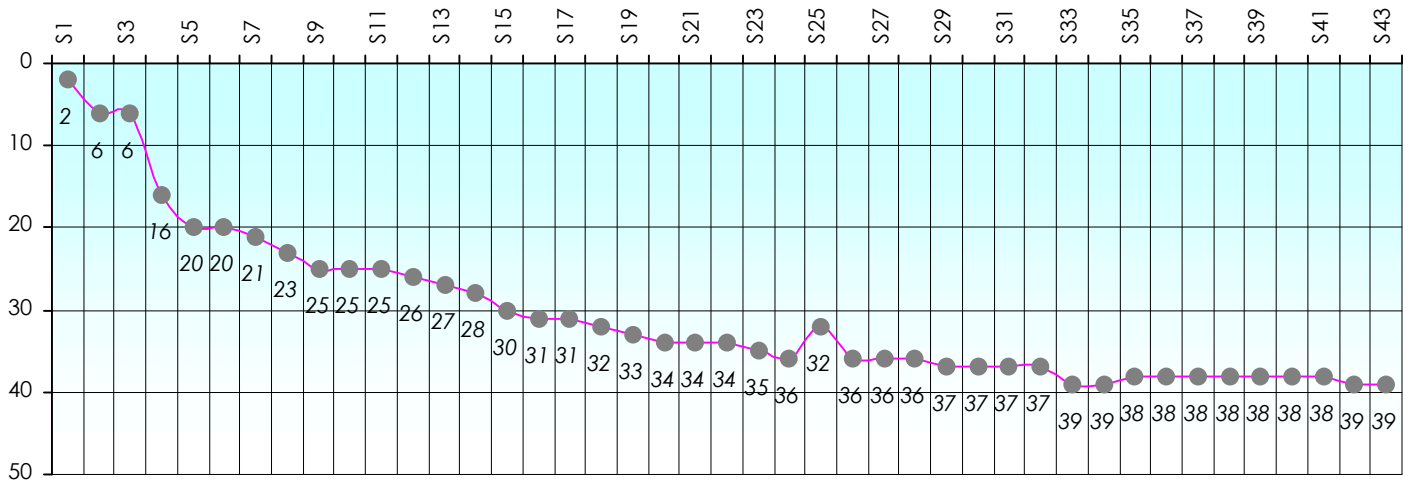

Friends Poker Club

Mise à Jour : 28/06/2012

Challenge de l'Amitié

BadBoy78

Cash

Gains par semaines

Gain total : -21125

Classement Général