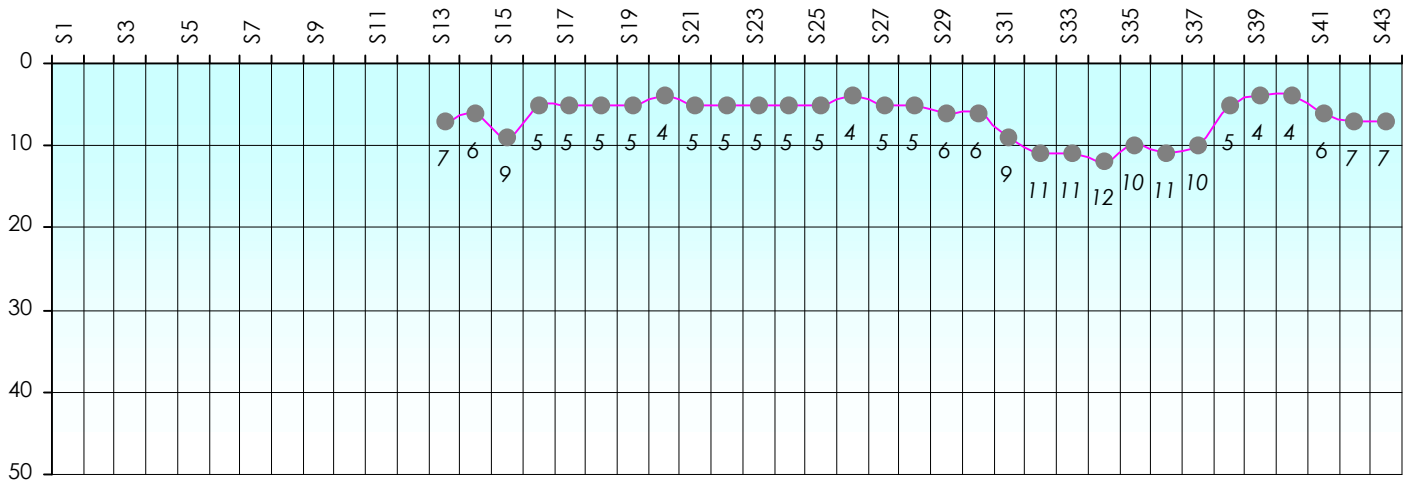

Mise à Jour : 28/06/2012

Challenge de l'Amitié

Pépito

Cash

Gains par semaines

Gain total : 11150

Classement Général

Septembre 2011				Octobre 2011				Novembre 2011				Décembre 2011				
S1	S2	S3	S4	S5	S6	S7	S8	S9	S10	S11	S12	S13	S14	S15	S16	S17