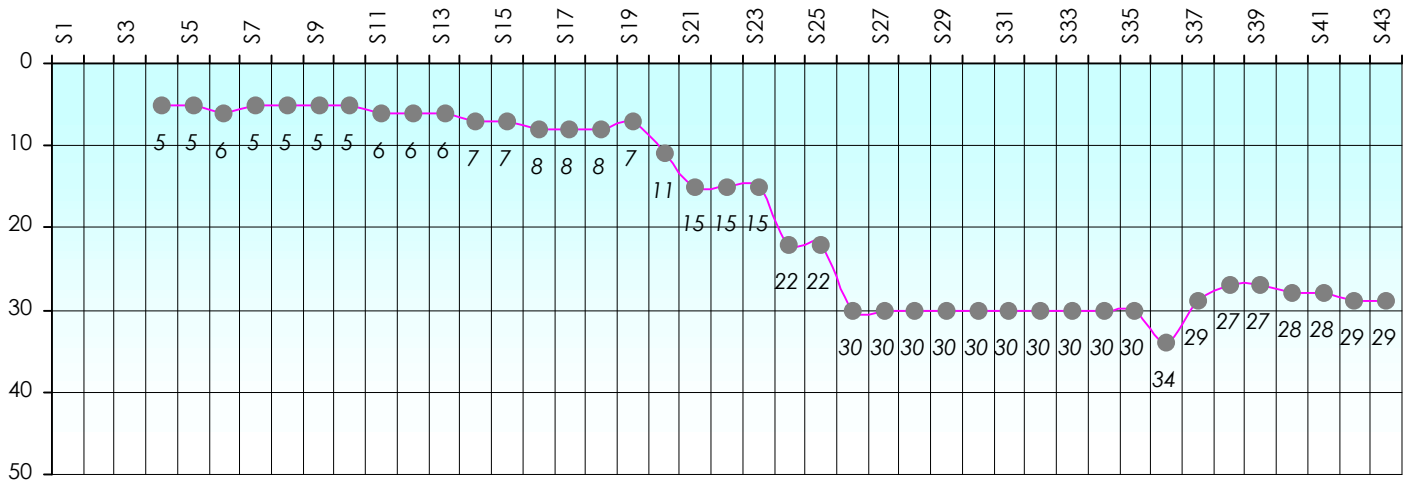

Mise à Jour : 28/06/2012

Challenge de l'Amitié

Look78

Cash

Gains par semaines

Gain total : -8125

Classement Général

Septembre 2011				Octobre 2011				Novembre 2011				Décembre 2011				
S1	S2	S3	S4	S5	S6	S7	S8	S9	S10	S11	S12	S13	S14	S15	S16	S17