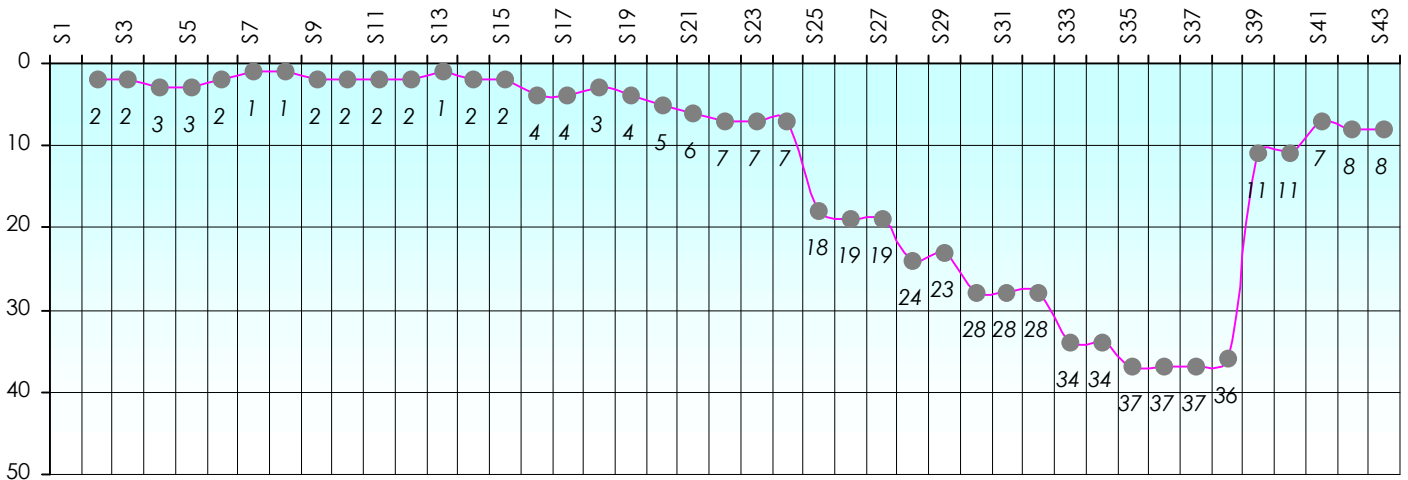

Mise à Jour : 28/06/2012

Challenge de l'Amitié

Cracker

Cash

Gains par semaines

Gain total : 9675

Classement Général

Septembre 2011				Octobre 2011				Novembre 2011				Décembre 2011				
S1	S2	S3	S4	S5	S6	S7	S8	S9	S10	S11	S12	S13	S14	S15	S16	S17