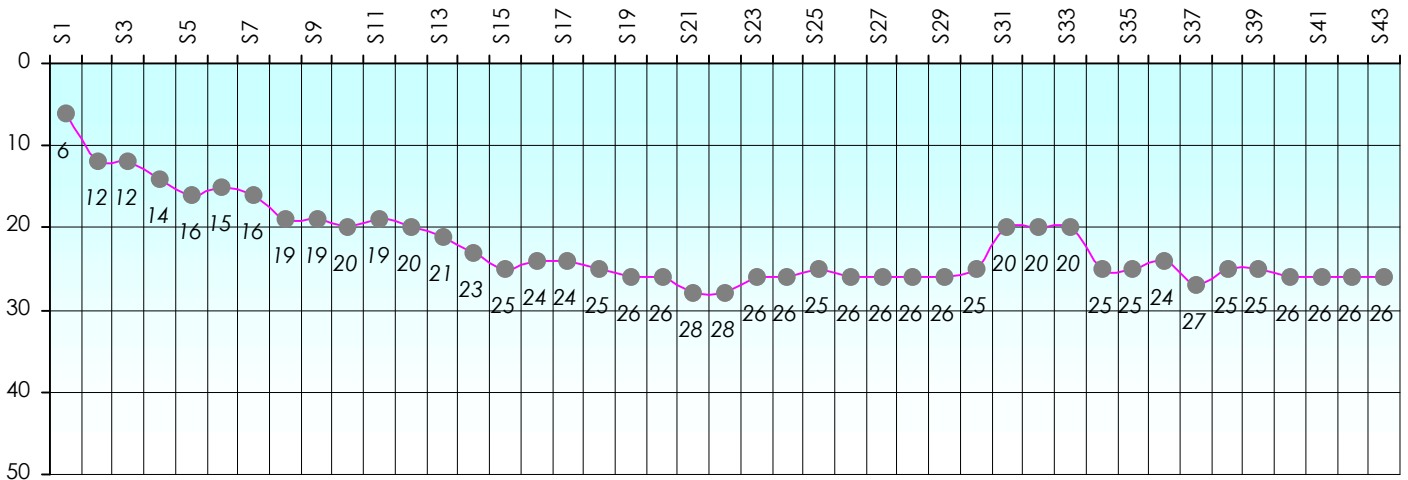

Mise à Jour : 28/06/2012

Challenge de l'Amitié

Jeff

Cash

Gains par semaines

Gain total : -6925

Classement Général

Septembre 2011				Octobre 2011				Novembre 2011				Décembre 2011				
S1	S2	S3	S4	S5	S6	S7	S8	S9	S10	S11	S12	S13	S14	S15	S16	S17