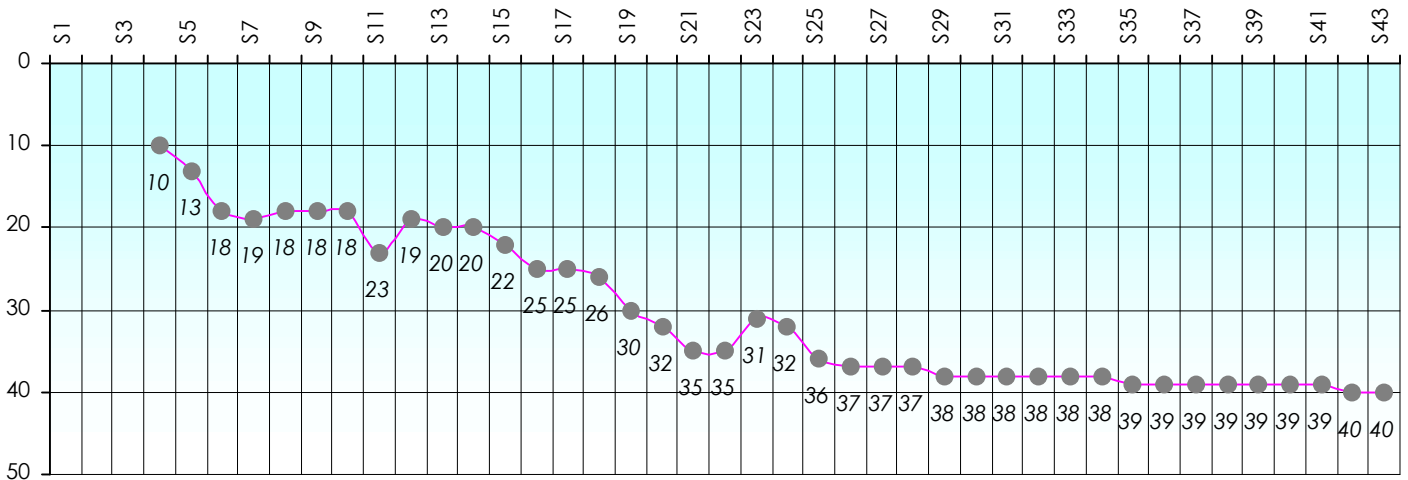

Mise à Jour : 28/06/2012

Challenge de l'Amitié

Le Nettoyeur

Cash

Gains par semaines

Gain total : -37275

Classement Général

Septembre 2011				Octobre 2011				Novembre 2011				Décembre 2011				
S1	S2	S3	S4	S5	S6	S7	S8	S9	S10	S11	S12	S13	S14	S15	S16	S17