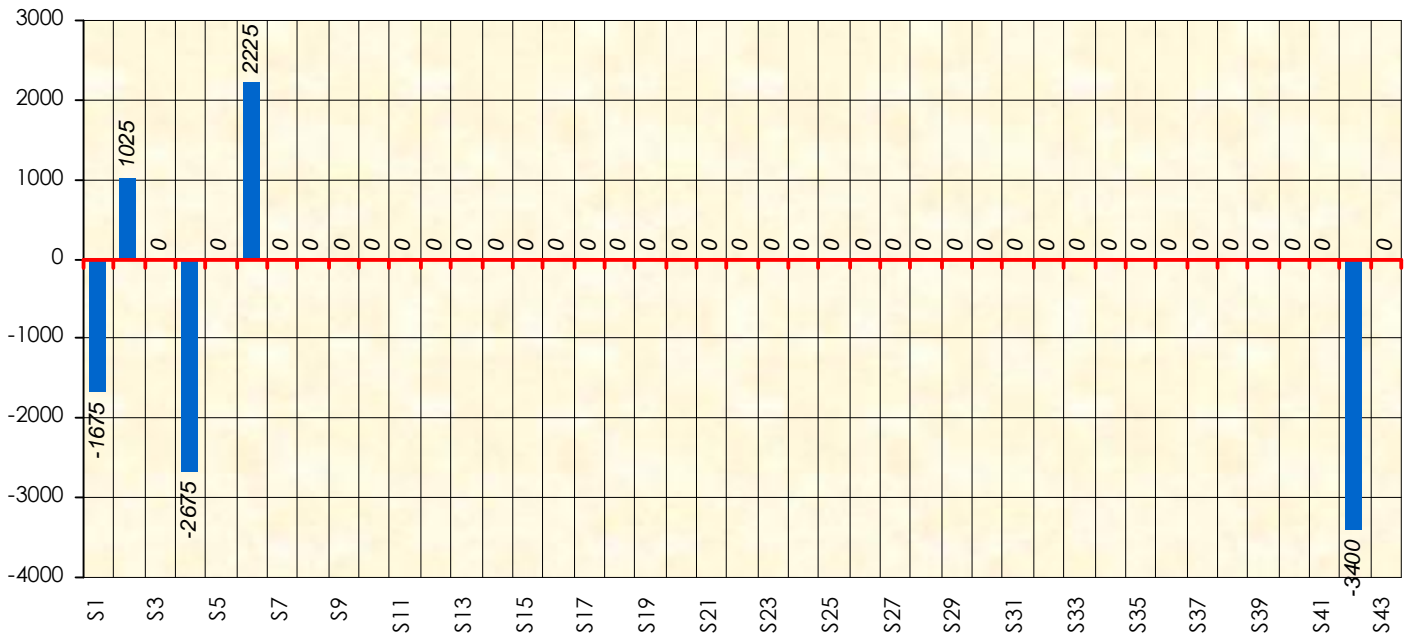

Mise à Jour : 28/06/2012

Challenge de l'Amitié

Candy78

Cash

Gains par semaines

Gain total : -4500

Classement Général

Septembre 2011				Octobre 2011				Novembre 2011				Décembre 2011				
S1	S2	S3	S4	S5	S6	S7	S8	S9	S10	S11	S12	S13	S14	S15	S16	S17