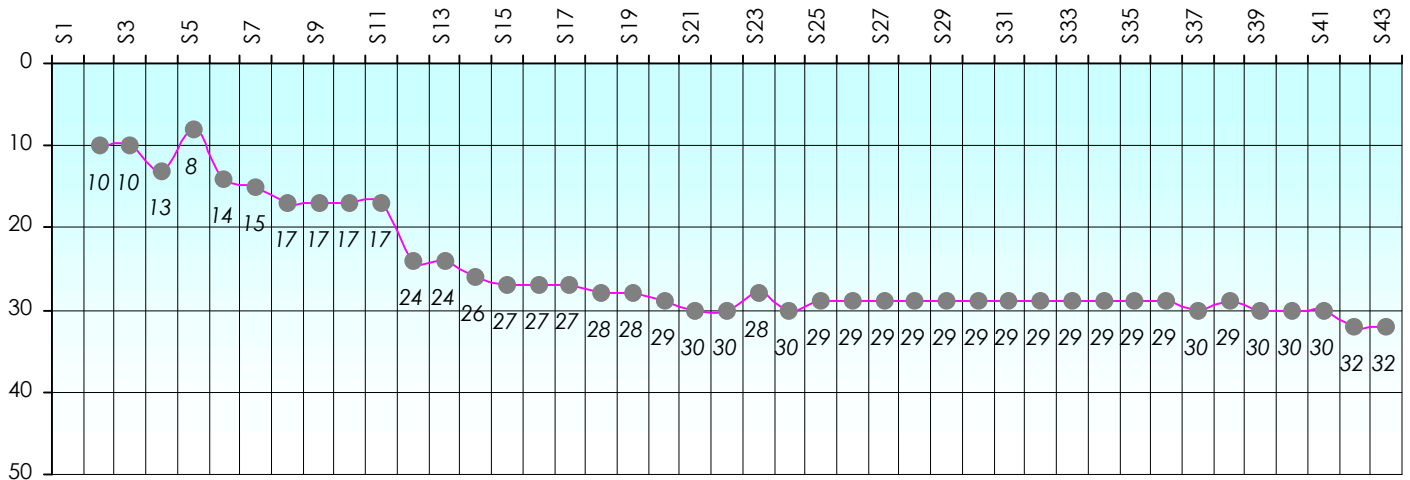

Mise à Jour : 28/06/2012

Challenge de l'Amitié

FYF

Cash

Gains par semaines

Gain total : -9525

Classement Général

Septembre 2011				Octobre 2011				Novembre 2011				Décembre 2011			
S1	S2	S3	S4	S5	S6	S7	S8	S9	S10	S11	S12	S13	S14	S15	S17