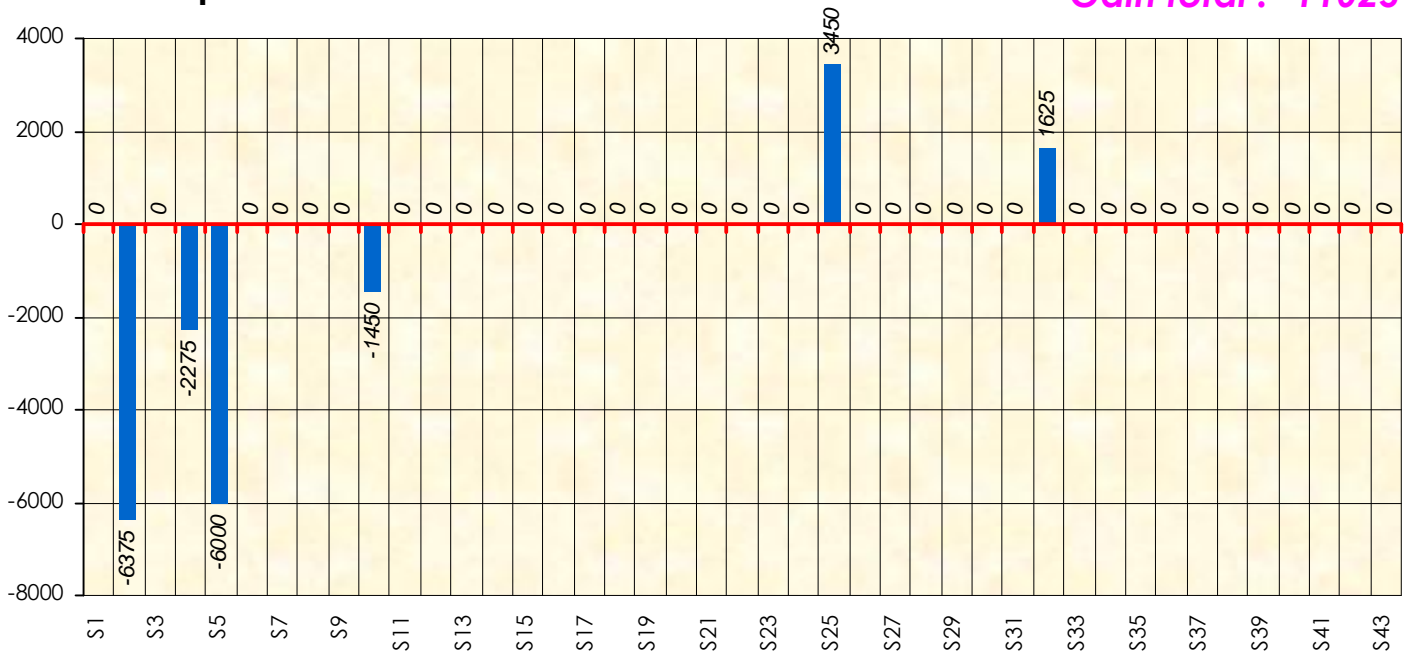

Mise à Jour : 28/06/2012

Challenge de l'Amitié

Sega71

Cash

Gains par semaines

Gain total : -11025

Classement Général

Septembre 2011			Octobre 2011			Novembre 2011			Décembre 2011							
S1	S2	S3	S4	S5	S6	S7	S8	S9	S10	S11	S12	S13	S14	S15	S16	S17