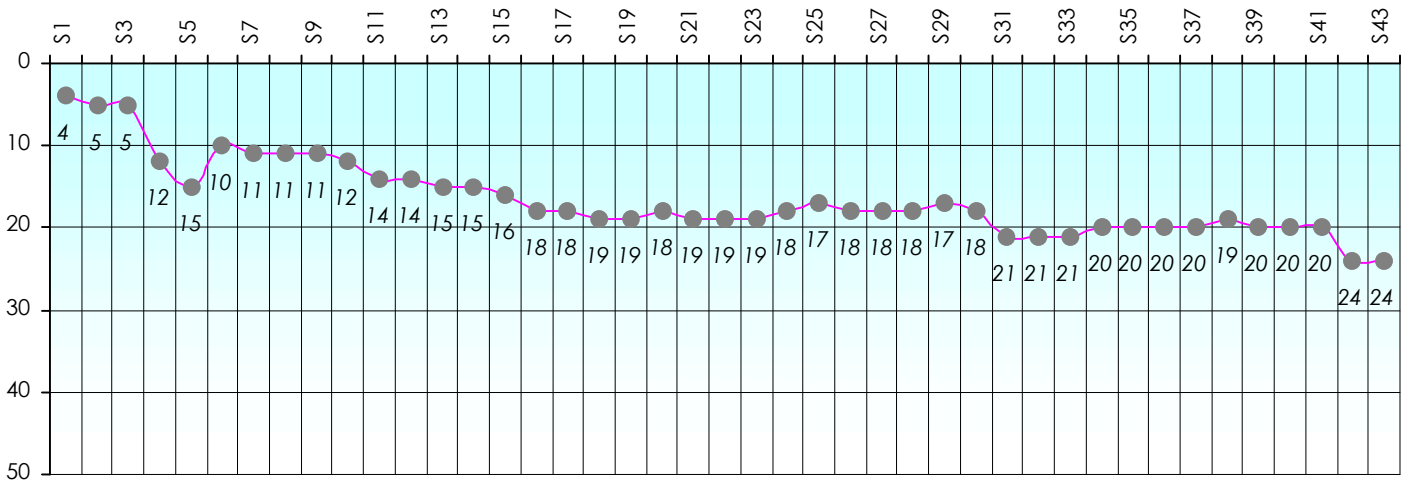

Mise à Jour : 28/06/2012

Challenge de l'Amitié

Candy78

Cash

Gains par semaines

Gain total : -4500

Classement Général

Septembre 2011				Octobre 2011				Novembre 2011				Décembre 2011				
S1	S2	S3	S4	S5	S6	S7	S8	S9	S10	S11	S12	S13	S14	S15	S16	S17