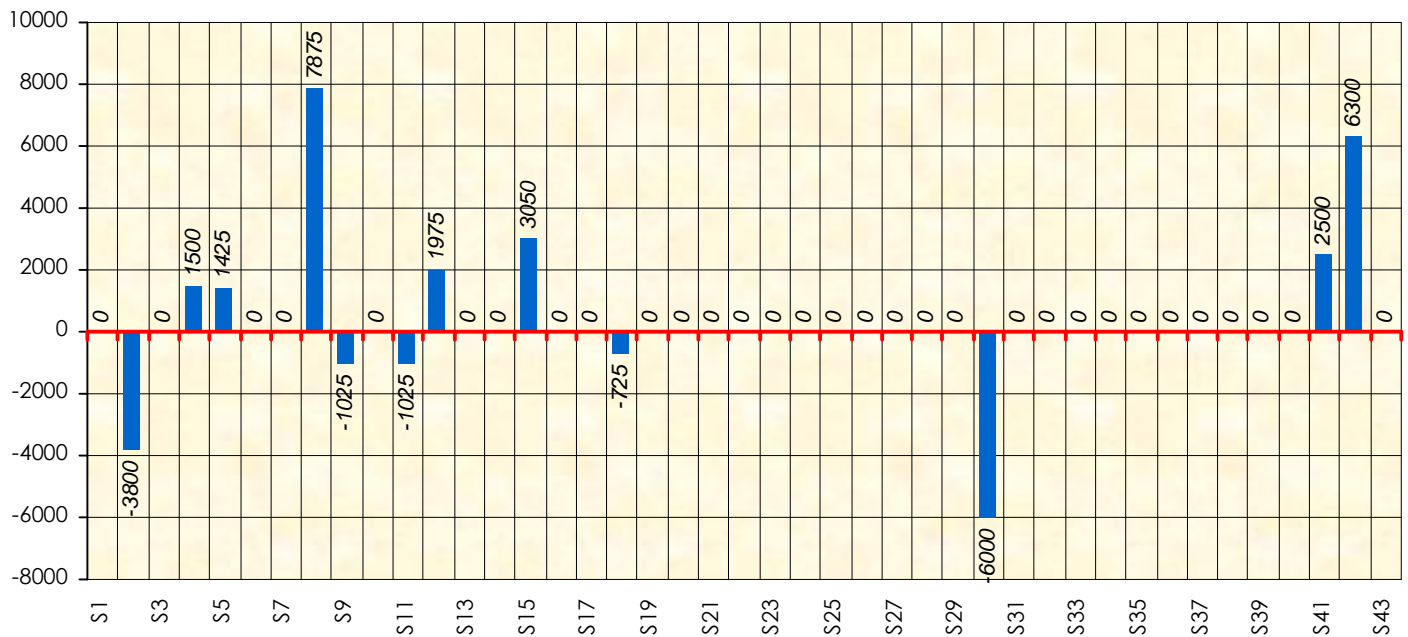

Mise à Jour : 28/06/2012

Challenge de l'Amitié

Kiu

Cash

Gains par semaines

Gain total : 12050

Classement Général

Septembre 2011			Octobre 2011				Novembre 2011					Décembre 2011				
S1	S2	S3	S4	S5	S6	S7	S8	S9	S10	S11	S12	S13	S14	S15	S16	S17