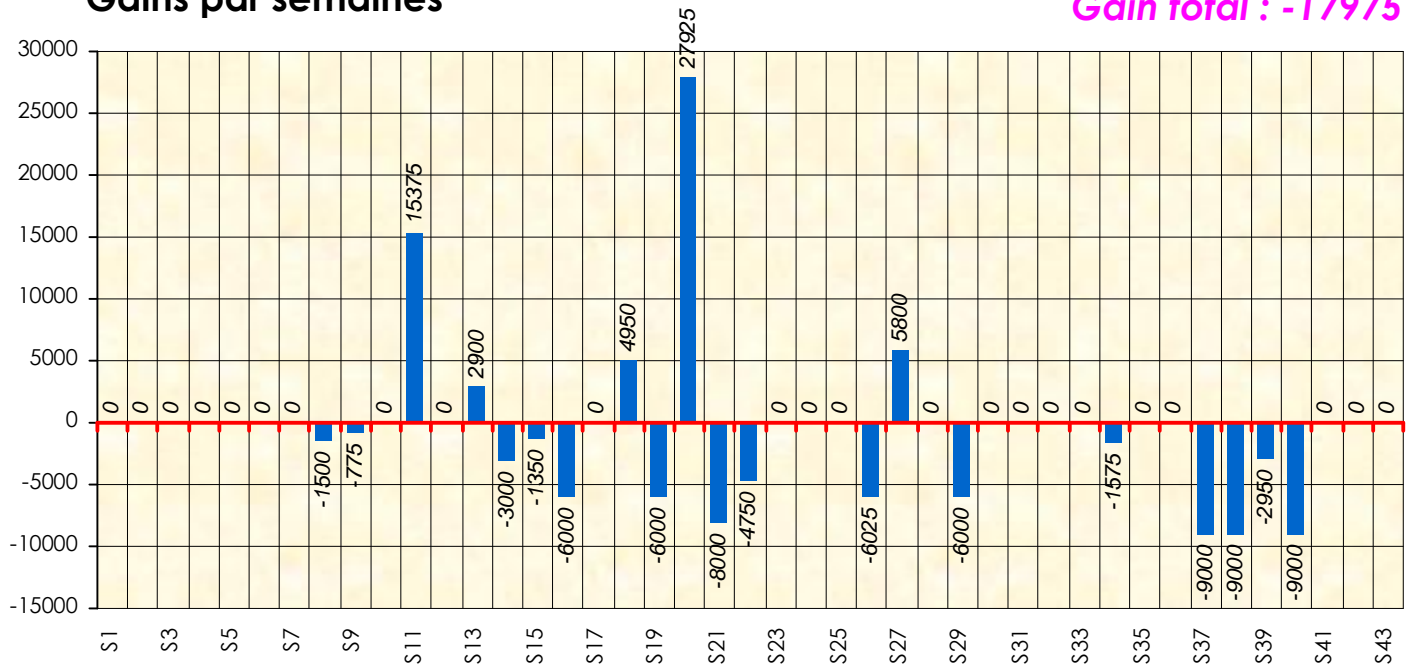

Mise à Jour : 28/06/2012

Challenge de l'Amitié

Fossoyeur

Cash

Gains par semaines

Gain total : -17975

Classement Général

Septembre 2011				Octobre 2011				Novembre 2011				Décembre 2011				
S1	S2	S3	S4	S5	S6	S7	S8	S9	S10	S11	S12	S13	S14	S15	S16	S17