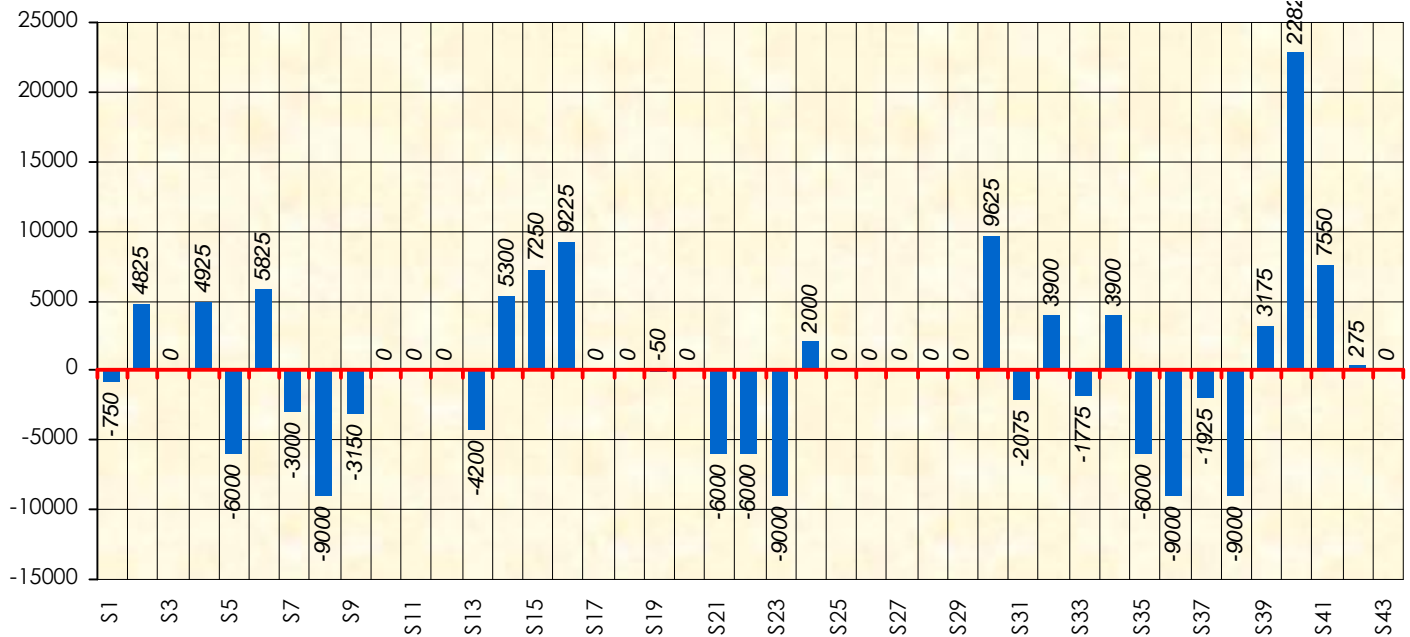

Mise à Jour : 28/06/2012

Challenge de l'Amitié

LoulouOM95

Cash

Gains par semaines

Gain total : 13675

Classement Général

Septembre 2011				Octobre 2011				Novembre 2011				Décembre 2011				
S1	S2	S3	S4	S5	S6	S7	S8	S9	S10	S11	S12	S13	S14	S15	S16	S17