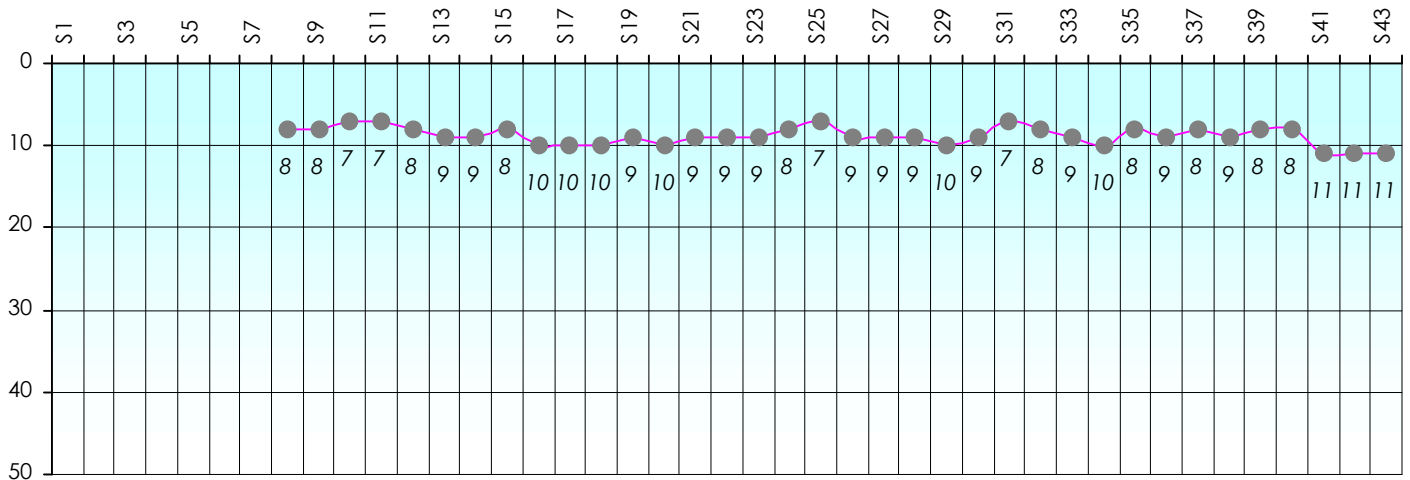

Mise à Jour : 28/06/2012

Challenge de l'Amitié

Maxou

Cash

Gains par semaines

Gain total : 5525

Classement Général

Septembre 2011				Octobre 2011				Novembre 2011				Décembre 2011				
S1	S2	S3	S4	S5	S6	S7	S8	S9	S10	S11	S12	S13	S14	S15	S16	S17