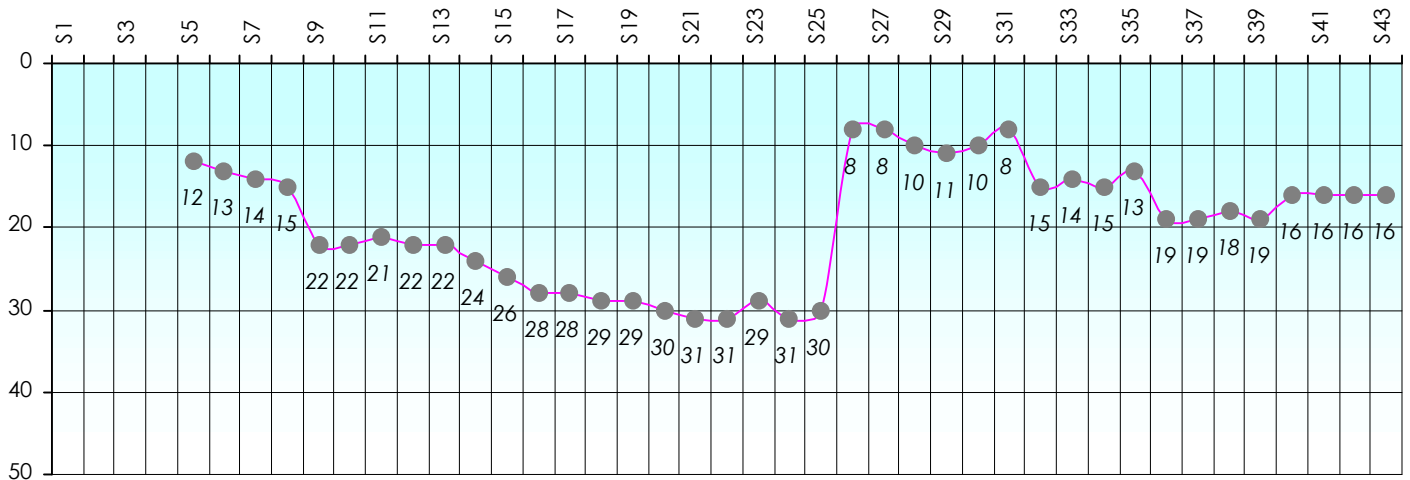

Mise à Jour : 28/06/2012

Challenge de l'Amitié

Picsou

Cash

Gains par semaines

Gain total : 1875

Classement Général

Septembre 2011				Octobre 2011				Novembre 2011				Décembre 2011				
S1	S2	S3	S4	S5	S6	S7	S8	S9	S10	S11	S12	S13	S14	S15	S16	S17