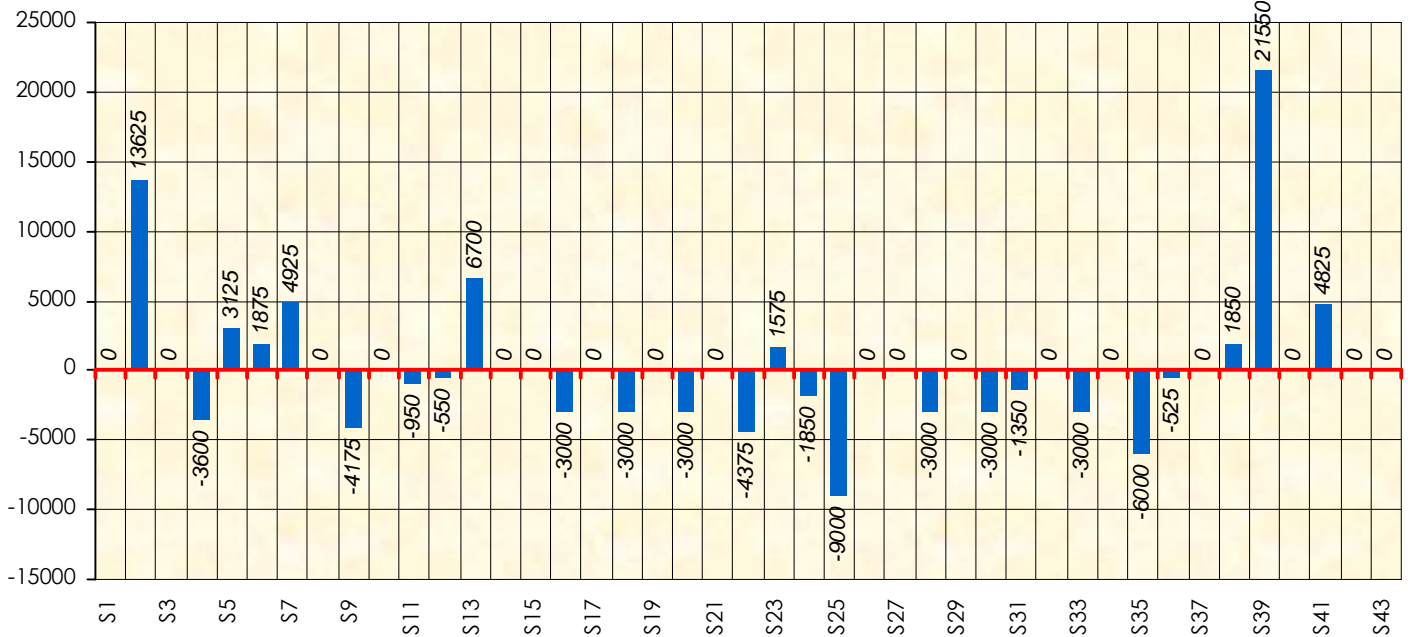

Mise à Jour : 28/06/2012

Challenge de l'Amitié

Cracker

Cash

Gains par semaines

Gain total : 9675

Classement Général

Septembre 2011				Octobre 2011				Novembre 2011				Décembre 2011				
S1	S2	S3	S4	S5	S6	S7	S8	S9	S10	S11	S12	S13	S14	S15	S16	S17