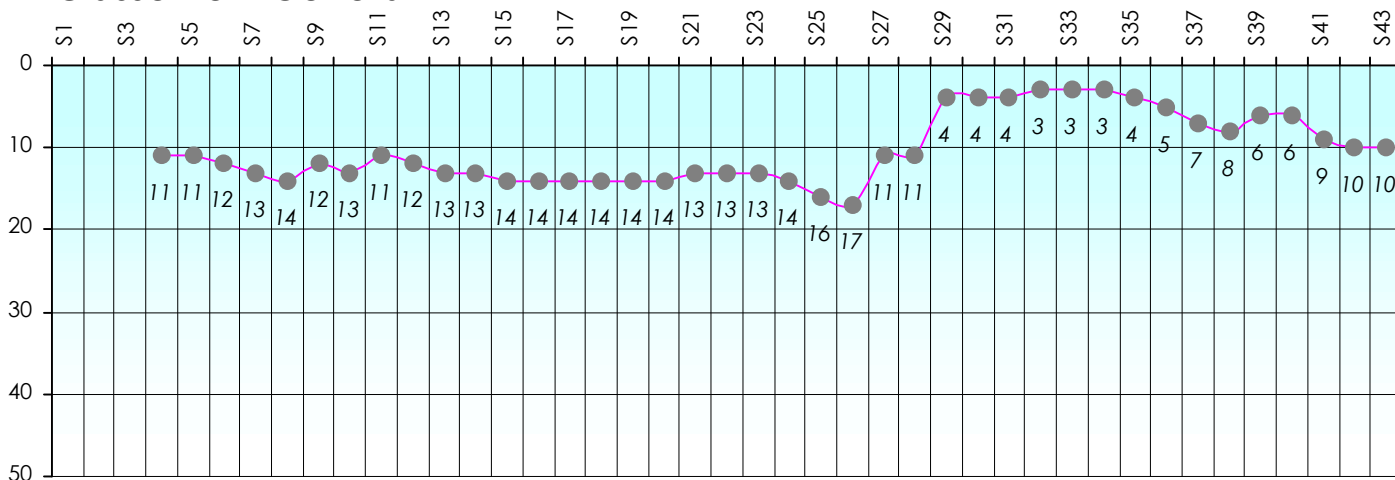

Mise à Jour : 28/06/2012

Challenge de l'Amitié

Vascolito

Cash

Gains par semaines

Gain total : 8825

Classement Général

Septembre 2011				Octobre 2011				Novembre 2011				Décembre 2011				
S1	S2	S3	S4	S5	S6	S7	S8	S9	S10	S11	S12	S13	S14	S15	S16	S17