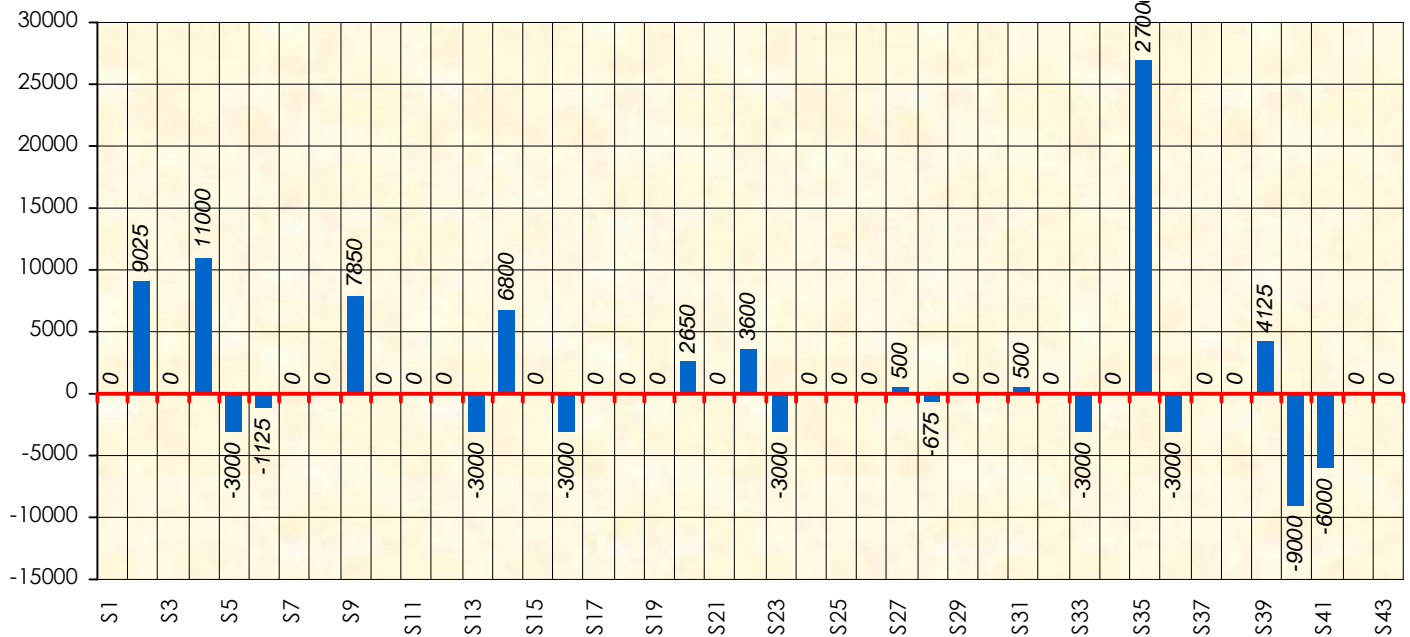

Mise à Jour : 28/06/2012

Challenge de l'Amitié

Krevet

Cash

Gains par semaines

Gain total : 38250

Classement Général

Septembre 2011				Octobre 2011				Novembre 2011				Décembre 2011				
S1	S2	S3	S4	S5	S6	S7	S8	S9	S10	S11	S12	S13	S14	S15	S16	S17