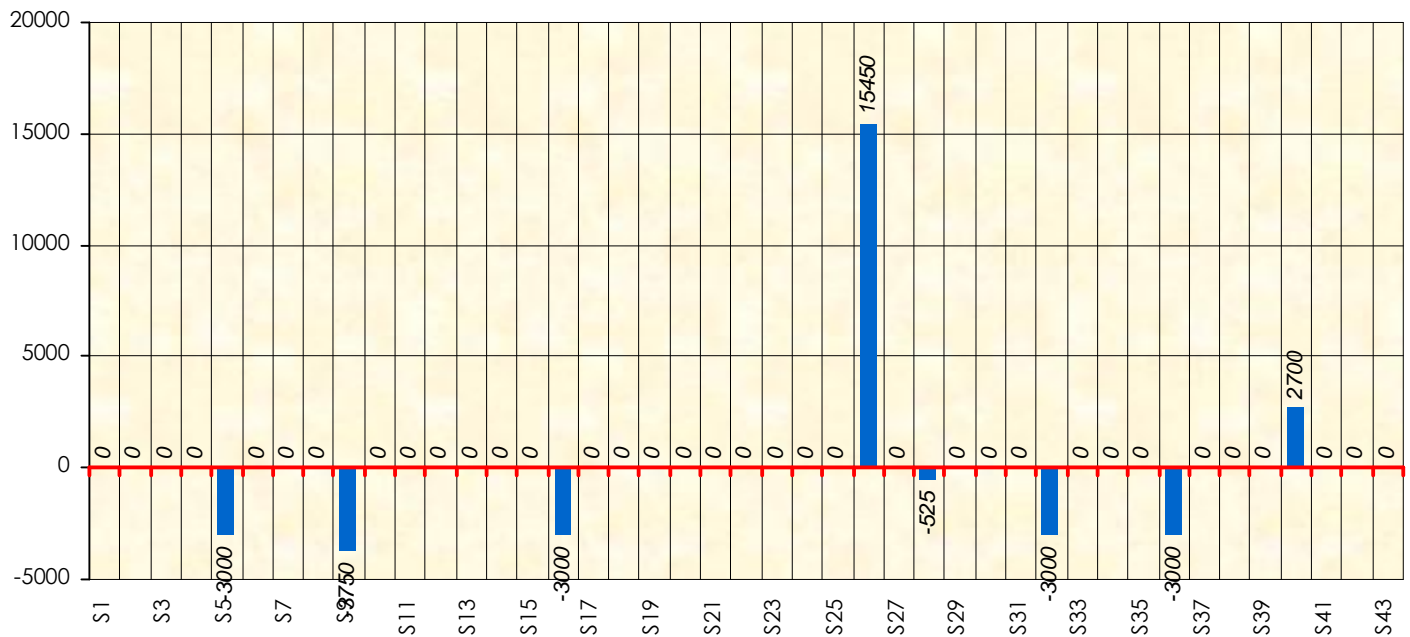

Mise à Jour : 28/06/2012

Challenge de l'Amitié

Picsou

Cash

Gains par semaines

Gain total : 1875

Classement Général

Septembre 2011				Octobre 2011				Novembre 2011				Décembre 2011				
S1	S2	S3	S4	S5	S6	S7	S8	S9	S10	S11	S12	S13	S14	S15	S16	S17