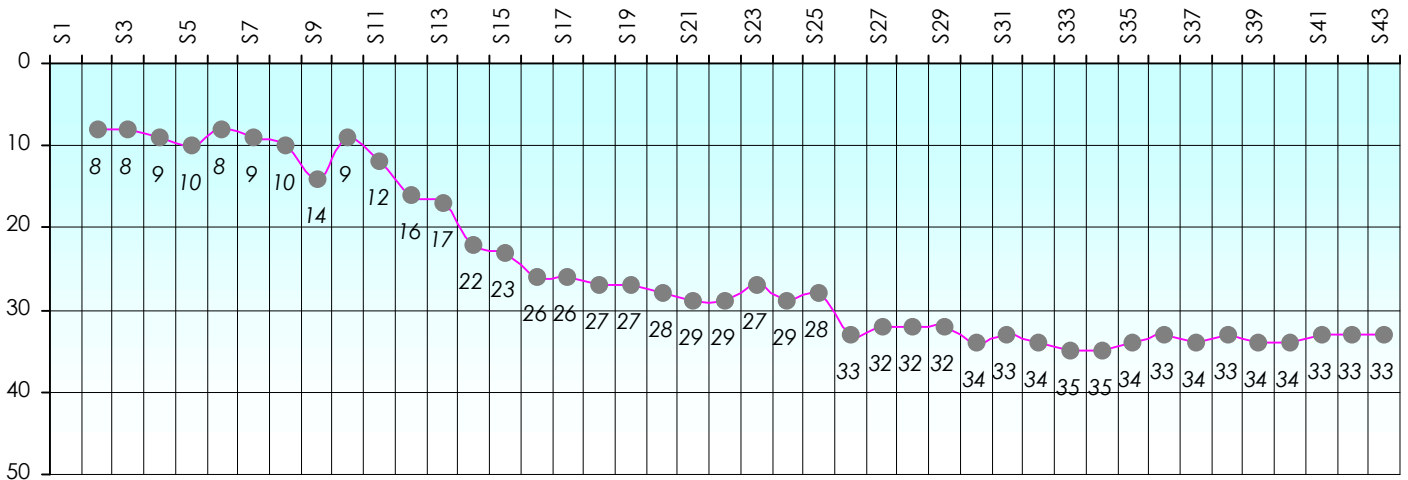

Mise à Jour : 28/06/2012

Challenge de l'Amitié

Momo89

Cash

Gains par semaines

Gain total : -10275

Classement Général

Septembre 2011				Octobre 2011				Novembre 2011				Décembre 2011				
S1	S2	S3	S4	S5	S6	S7	S8	S9	S10	S11	S12	S13	S14	S15	S16	S17