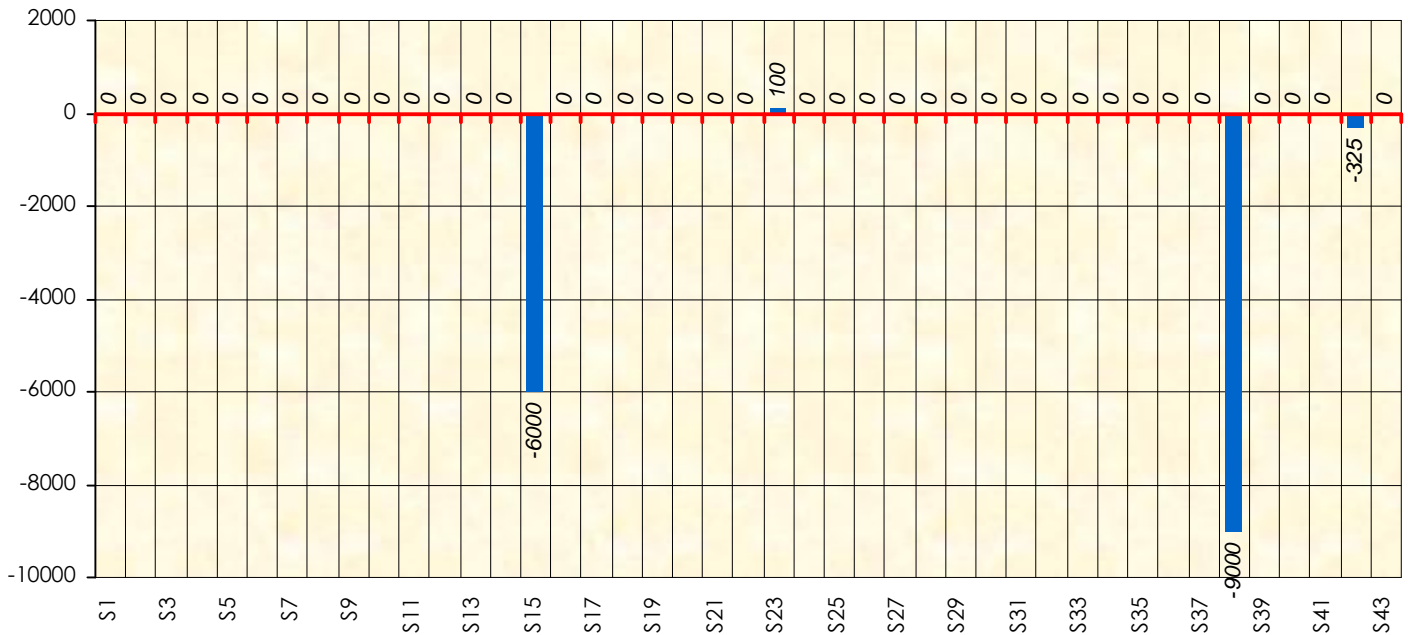

Mise à Jour : 28/06/2012

Challenge de l'Amitié

Manu

Cash

Gains par semaines

Gain total : -15225

Classement Général

Septembre 2011				Octobre 2011				Novembre 2011				Décembre 2011				
S1	S2	S3	S4	S5	S6	S7	S8	S9	S10	S11	S12	S13	S14	S15	S16	S17