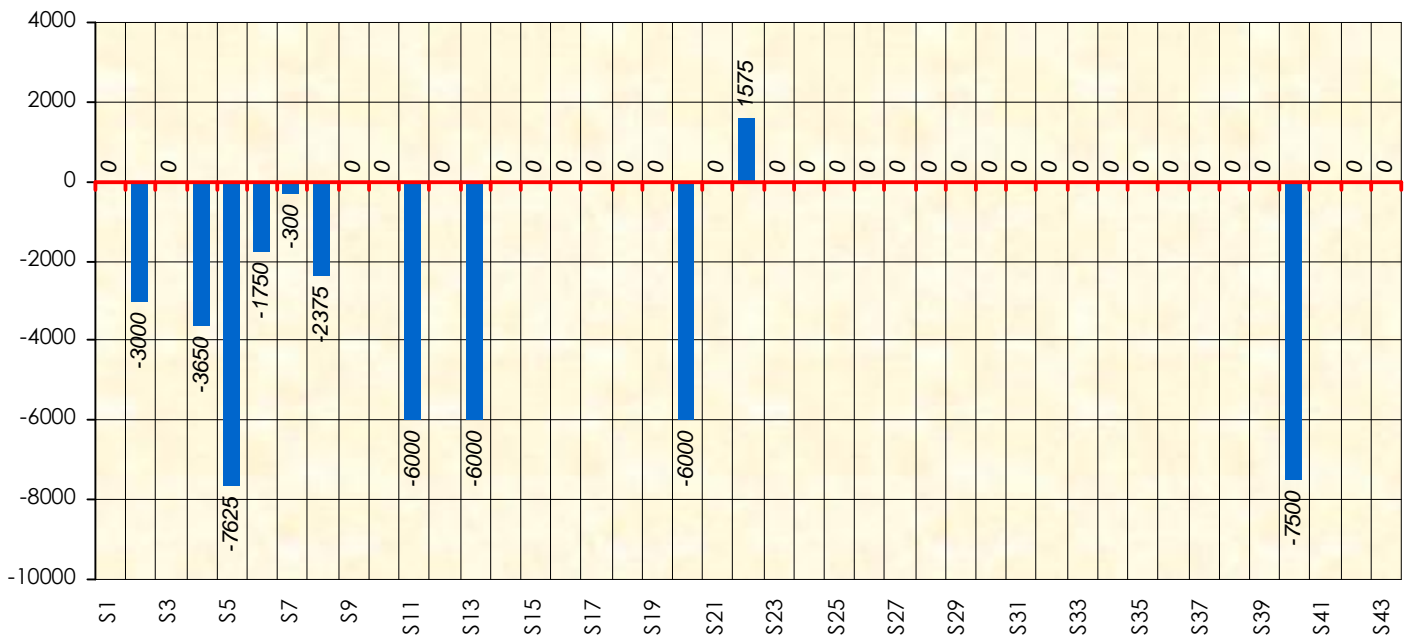

Mise à Jour : 28/06/2012

Challenge de l'Amitié

Passé Muraille

Cash

Gains par semaines

Gain total : -42625

Classement Général

Septembre 2011			Octobre 2011				Novembre 2011					Décembre 2011				
S1	S2	S3	S4	S5	S6	S7	S8	S9	S10	S11	S12	S13	S14	S15	S16	S17