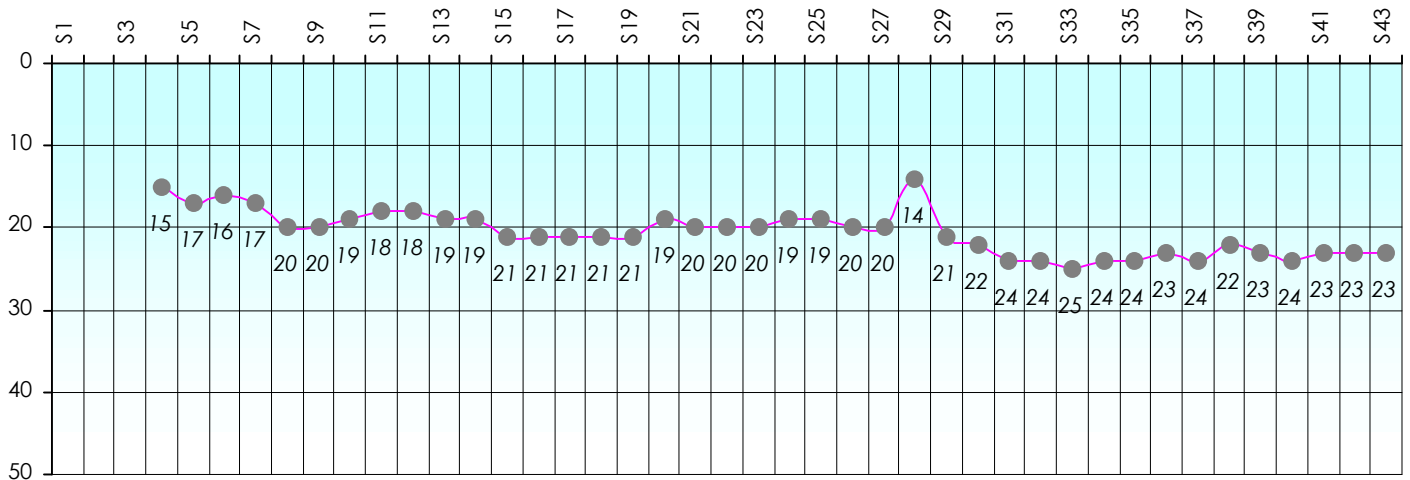

Mise à Jour : 28/06/2012

Challenge de l'Amitié

Rixxx

Cash

Gains par semaines

Gain total : -3650

Classement Général

Septembre 2011				Octobre 2011				Novembre 2011				Décembre 2011				
S1	S2	S3	S4	S5	S6	S7	S8	S9	S10	S11	S12	S13	S14	S15	S16	S17