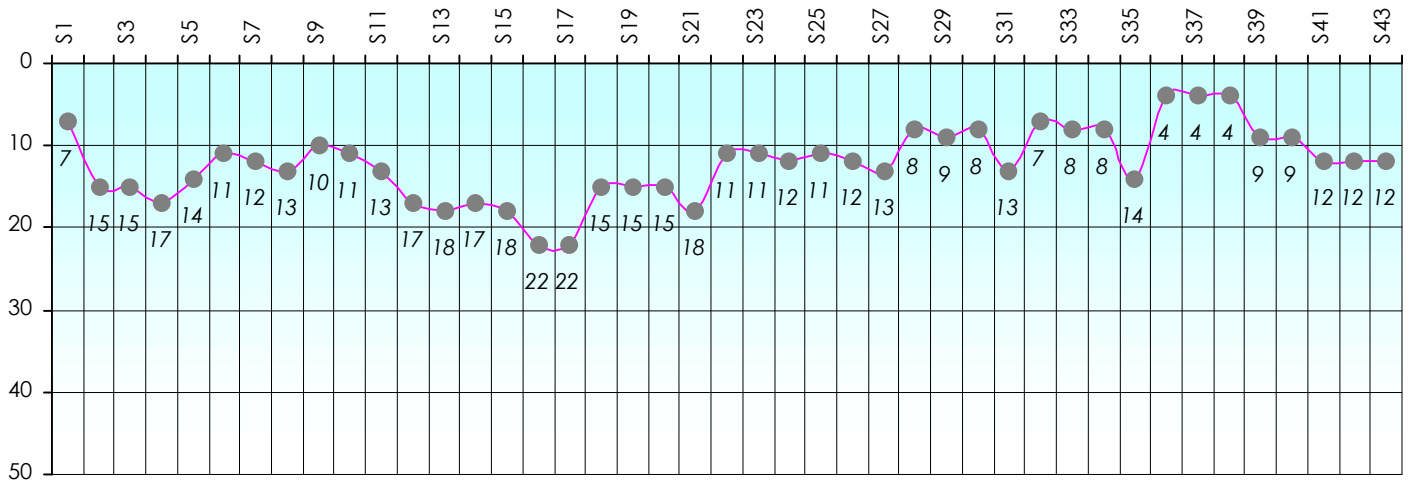

Mise à Jour : 28/06/2012

Challenge de l'Amitié

Moustache

Cash

Gains par semaines

Gain total : 5475

Classement Général

Septembre 2011				Octobre 2011				Novembre 2011				Décembre 2011				
S1	S2	S3	S4	S5	S6	S7	S8	S9	S10	S11	S12	S13	S14	S15	S16	S17