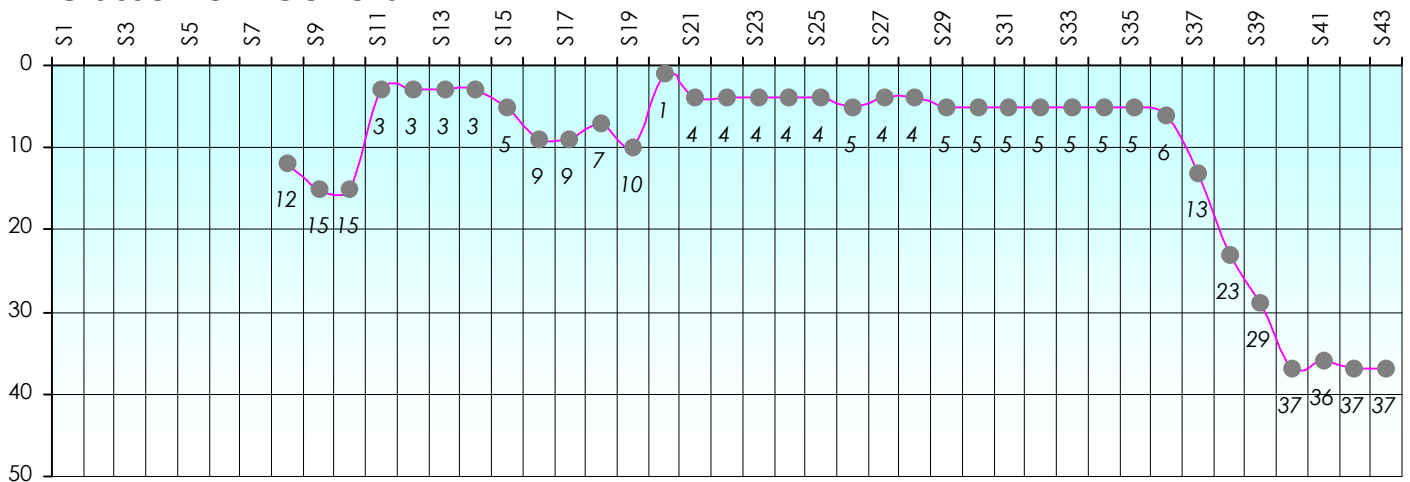

Mise à Jour : 28/06/2012

Challenge de l'Amitié

Fossoyeur

Cash

Gains par semaines

Gain total : -17975

Classement Général

Septembre 2011				Octobre 2011				Novembre 2011				Décembre 2011				
S1	S2	S3	S4	S5	S6	S7	S8	S9	S10	S11	S12	S13	S14	S15	S16	S17