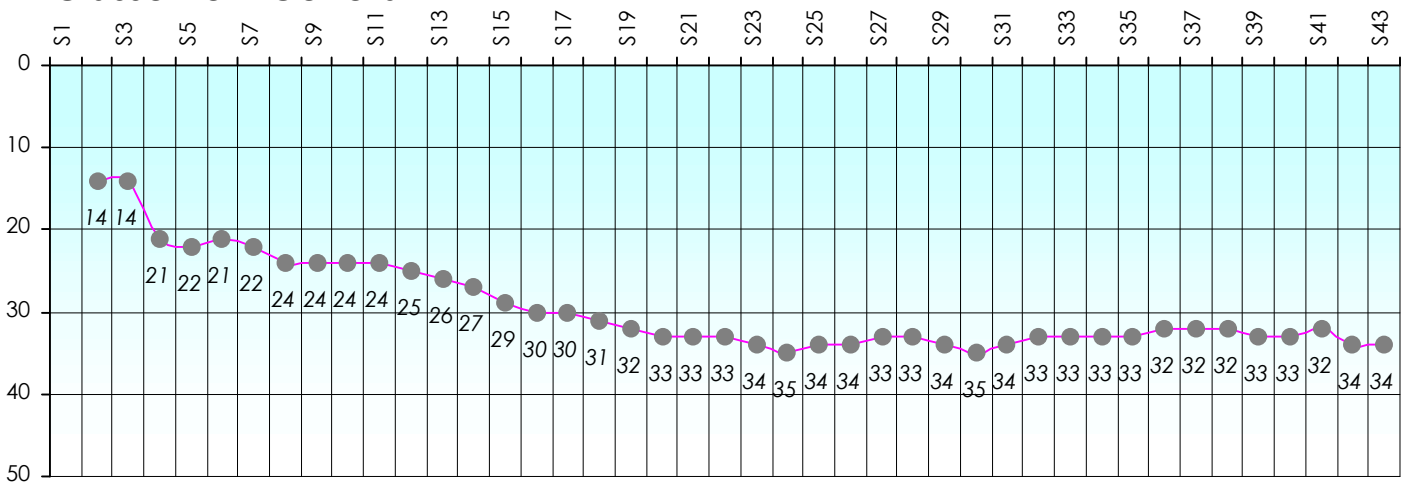

Mise à Jour : 28/06/2012

Challenge de l'Amitié

Sega71

Cash

Gains par semaines

Gain total : -11025

Classement Général

Septembre 2011			Octobre 2011			Novembre 2011			Décembre 2011							
S1	S2	S3	S4	S5	S6	S7	S8	S9	S10	S11	S12	S13	S14	S15	S16	S17