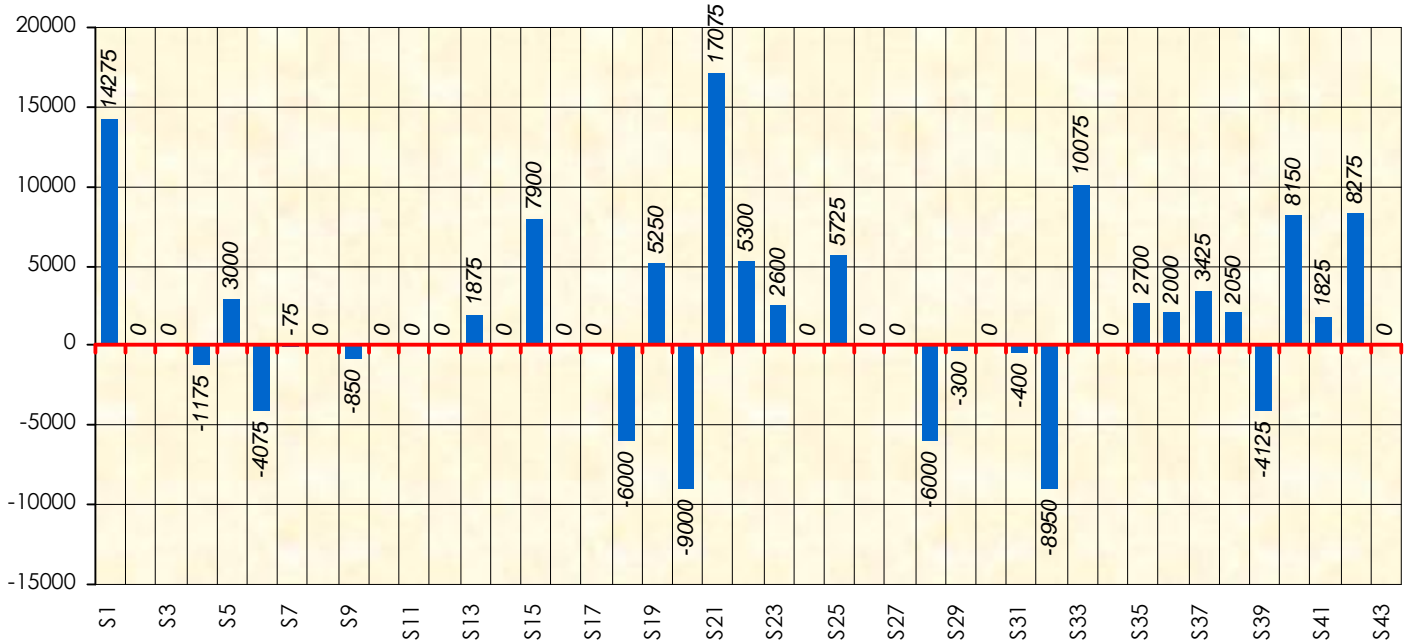

Mise à Jour : 28/06/2012

Challenge de l'Amitié

Fab600

Cash

Gains par semaines

Gain total : 60550

Classement Général

Septembre 2011				Octobre 2011				Novembre 2011				Décembre 2011				
S1	S2	S3	S4	S5	S6	S7	S8	S9	S10	S11	S12	S13	S14	S15	S16	S17