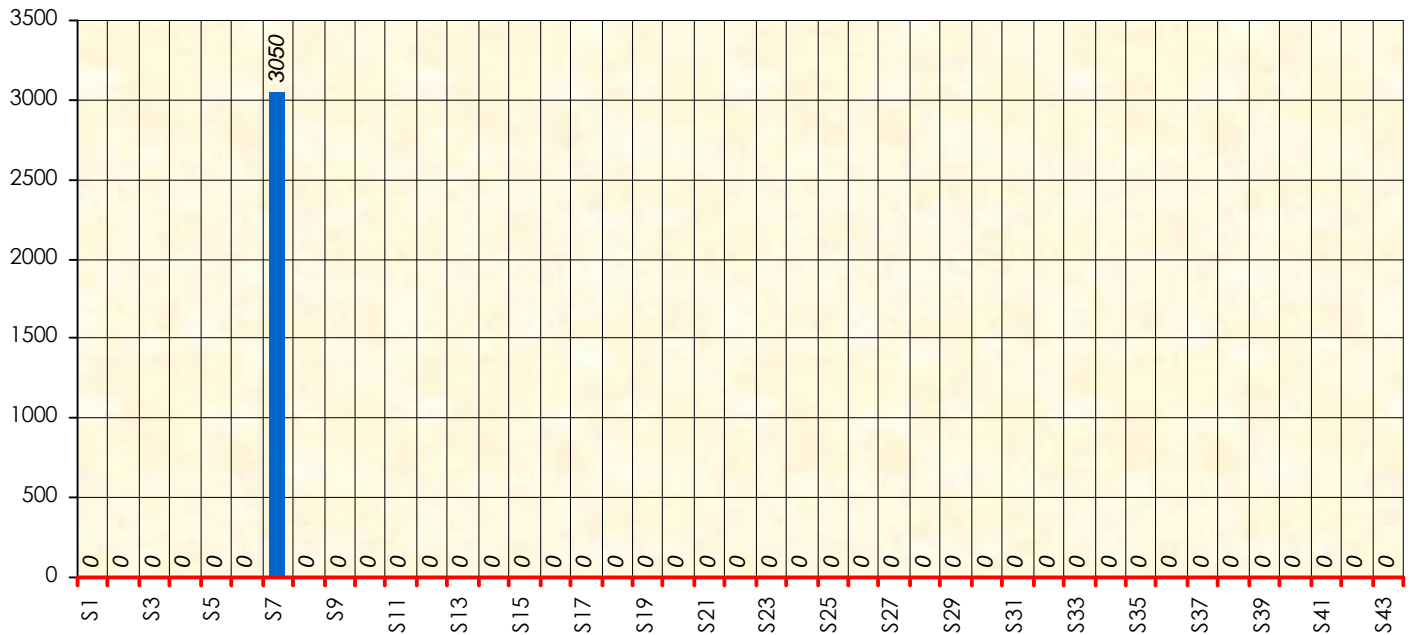

Mise à Jour : 28/06/2012

Challenge de l'Amitié

Ju100

Cash

Gains par semaines

Gain total : 3050

Classement Général

Septembre 2011				Octobre 2011				Novembre 2011				Décembre 2011				
S1	S2	S3	S4	S5	S6	S7	S8	S9	S10	S11	S12	S13	S14	S15	S16	S17