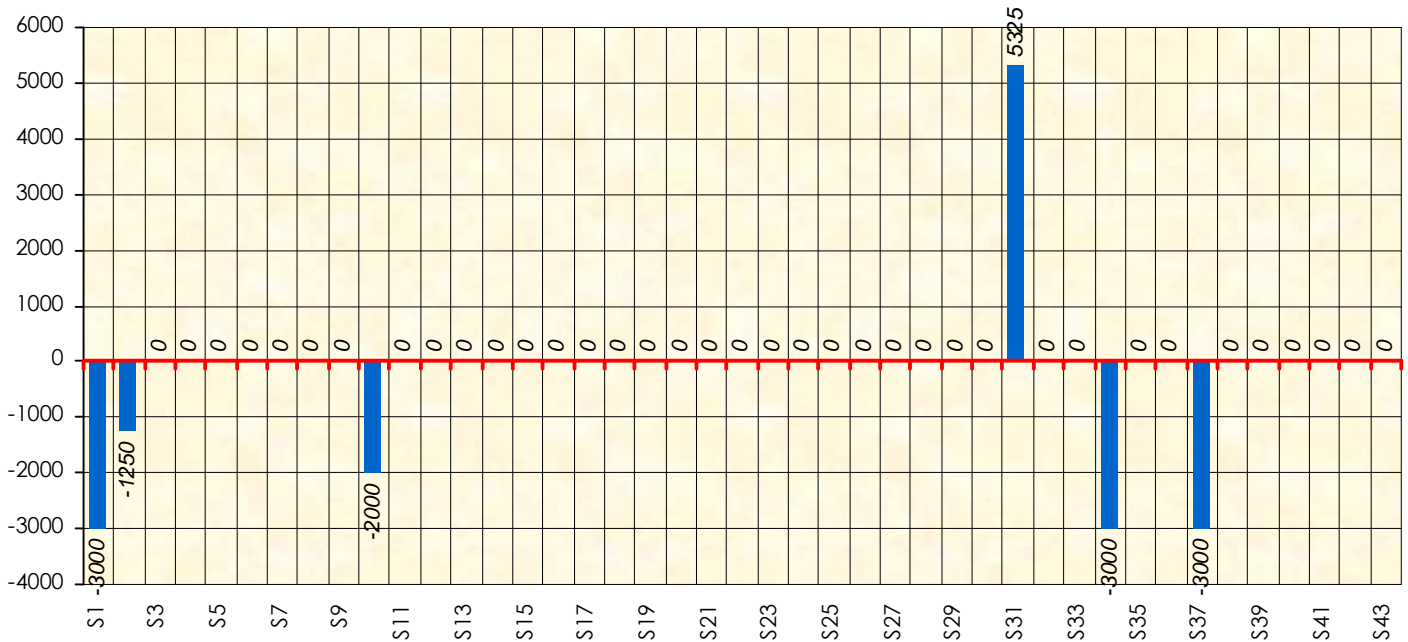

Mise à Jour : 28/06/2012

Challenge de l'Amitié

Jeff

Cash

Gains par semaines

Gain total : -6925

Classement Général

Septembre 2011				Octobre 2011				Novembre 2011				Décembre 2011				
S1	S2	S3	S4	S5	S6	S7	S8	S9	S10	S11	S12	S13	S14	S15	S16	S17