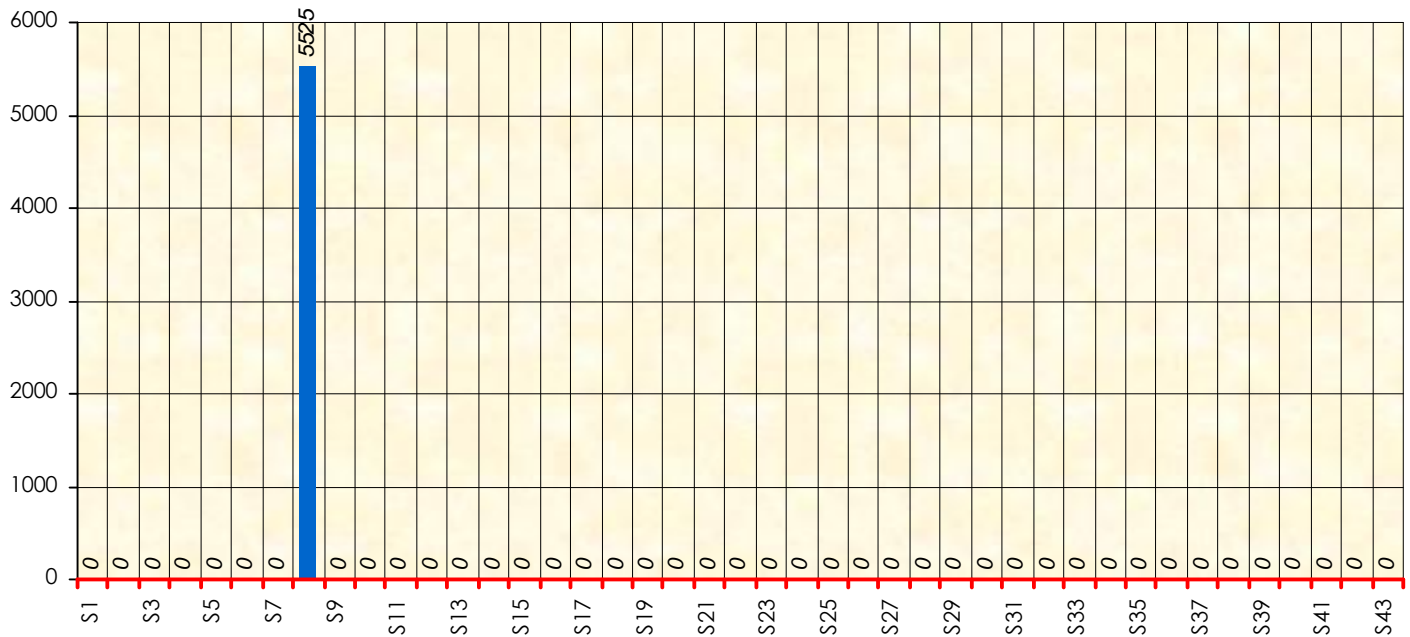

Mise à Jour : 28/06/2012

Challenge de l'Amitié

Maxou

Cash

Gains par semaines

Gain total : 5525

Classement Général

Septembre 2011				Octobre 2011				Novembre 2011				Décembre 2011				
S1	S2	S3	S4	S5	S6	S7	S8	S9	S10	S11	S12	S13	S14	S15	S16	S17