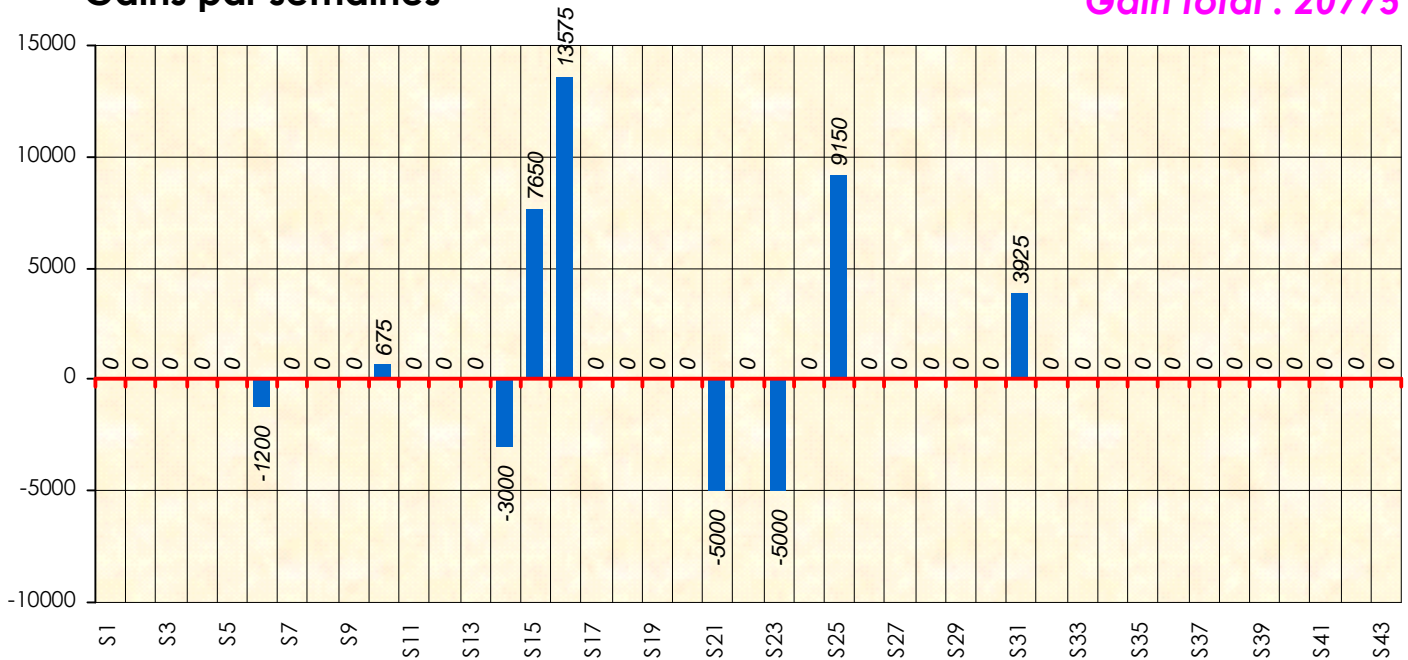

Gains par semaines

Gain total : 20775