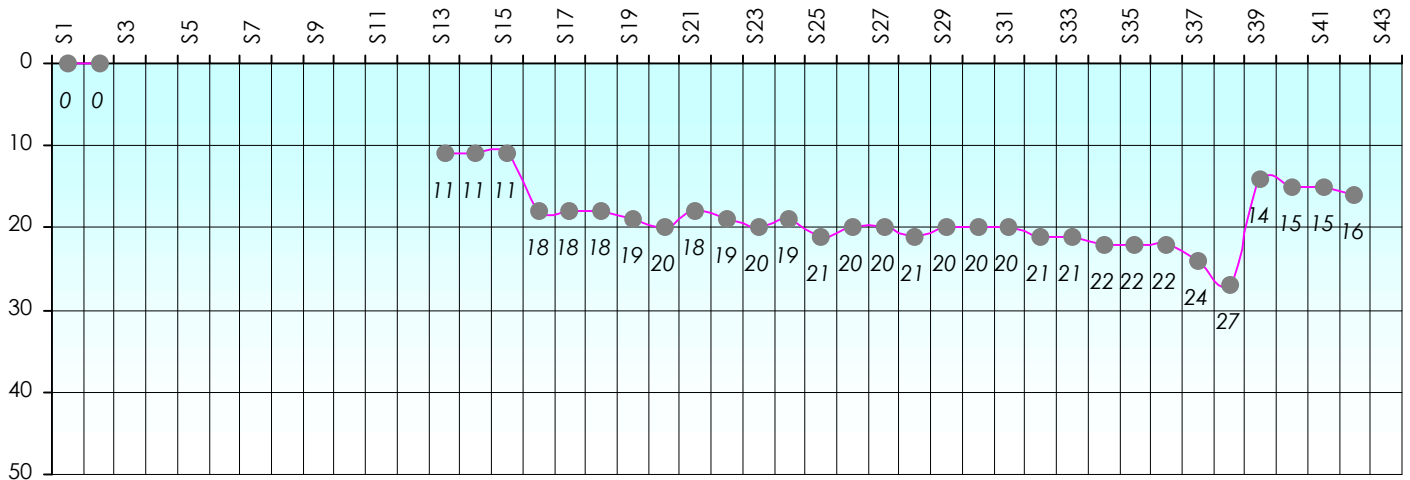

Classement Général

Septembre 2012				Octobre 2012				Novembre 2012				Décembre 2012				
S1	S2	S3	S4	S5	S6	S7	S8	S9	S10	S11	S12	S13	S14	S15	S16	S17

Janvier 2013				Février 2013				Mars 2013				Avril 2013				Mai 2013				Juin 2013					
S18	S19	S20	S21	S22	S23	S24	S25	S26	S27	S28	S29	S30	S31	S32	S33	S34	S35	S36	S37	S38	S39	S40	S41	S42	S43