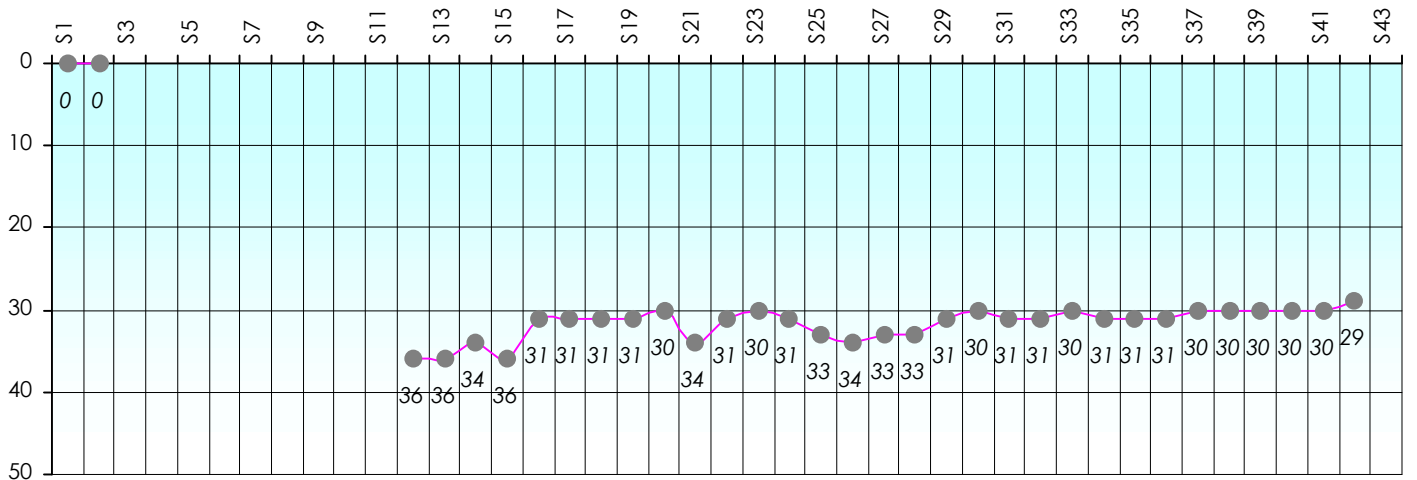

Classement Général