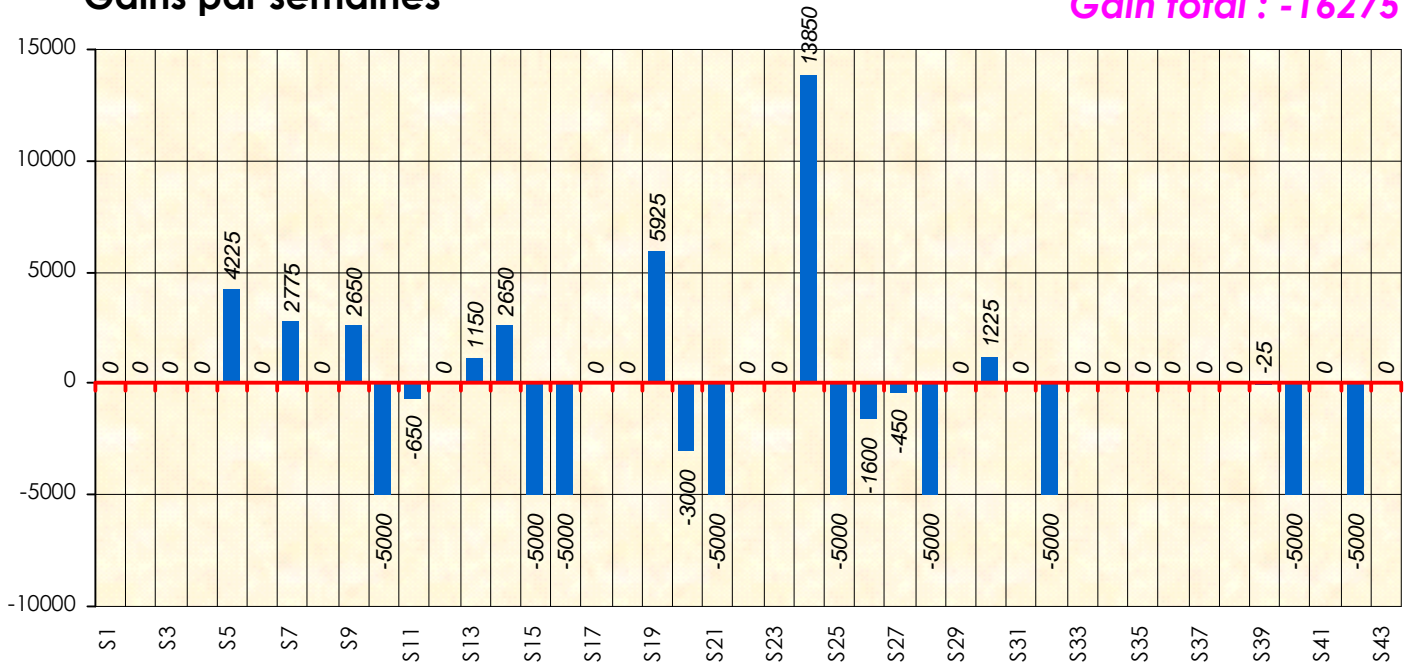

Gains par semaines

Classement Général