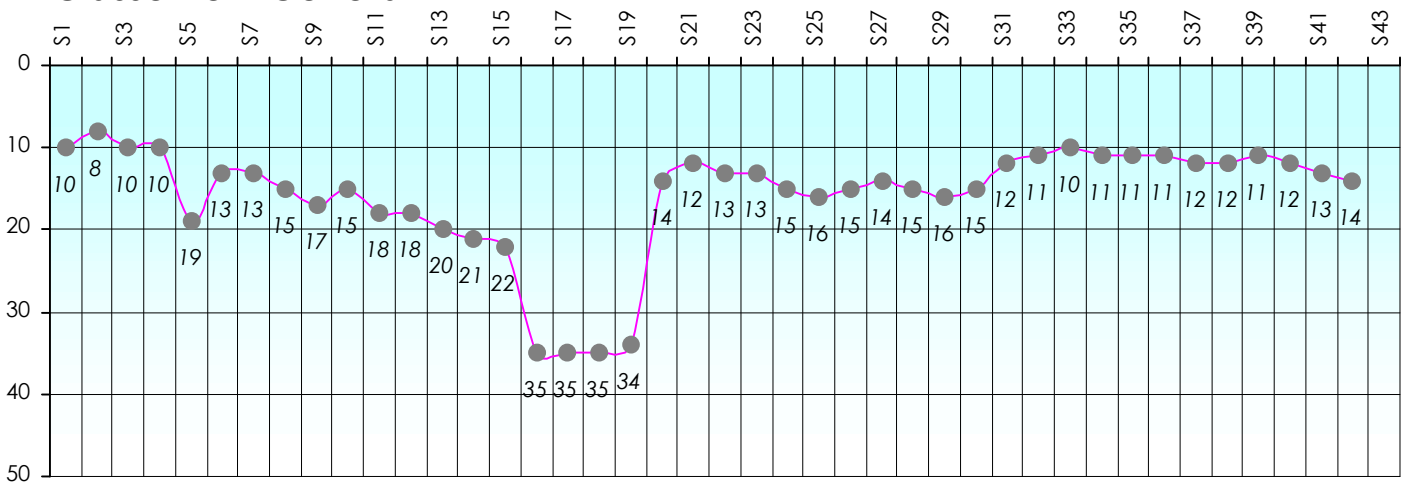

Classement Général

Septembre 2012				Octobre 2012				Novembre 2012				Décembre 2012				
S1	S2	S3	S4	S5	S6	S7	S8	S9	S10	S11	S12	S13	S14	S15	S16	S17

Janvier 2013				Février 2013				Mars 2013				Avril 2013				Mai 2013				Juin 2013					
S18	S19	S20	S21	S22	S23	S24	S25	S26	S27	S28	S29	S30	S31	S32	S33	S34	S35	S36	S37	S38	S39	S40	S41	S42	S43