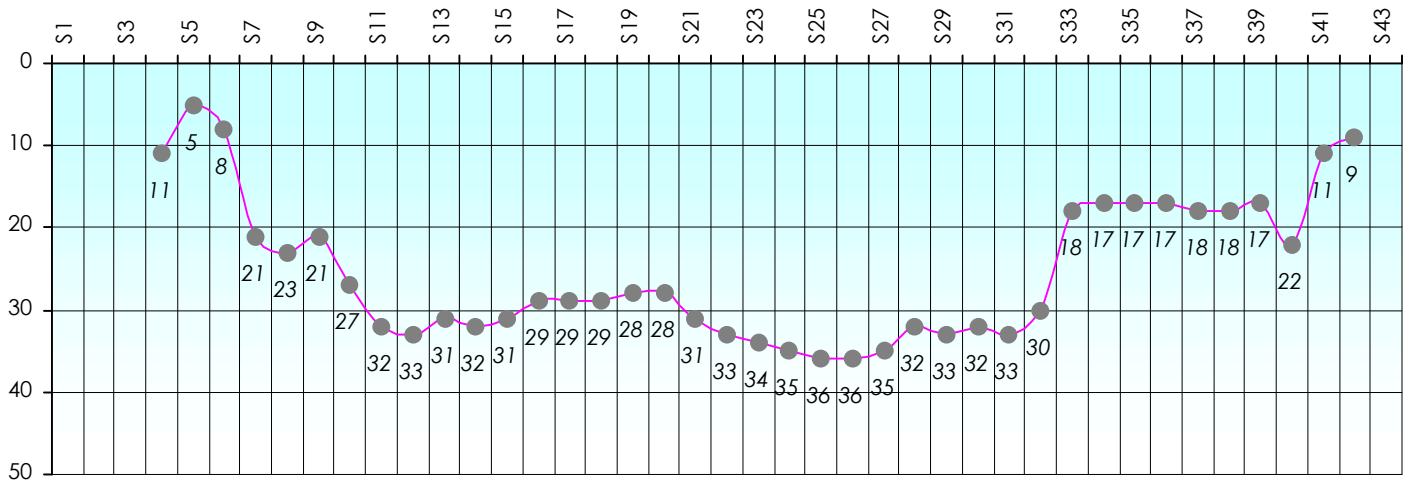

Classement Général

Septembre 2012				Octobre 2012				Novembre 2012				Décembre 2012				
S1	S2	S3	S4	S5	S6	S7	S8	S9	S10	S11	S12	S13	S14	S15	S16	S17

Janvier 2013				Février 2013				Mars 2013				Avril 2013				Mai 2013			Juin 2013						
S18	S19	S20	S21	S22	S23	S24	S25	S26	S27	S28	S29	S30	S31	S32	S33	S34	S35	S36	S37	S38	S39	S40	S41	S42	S43