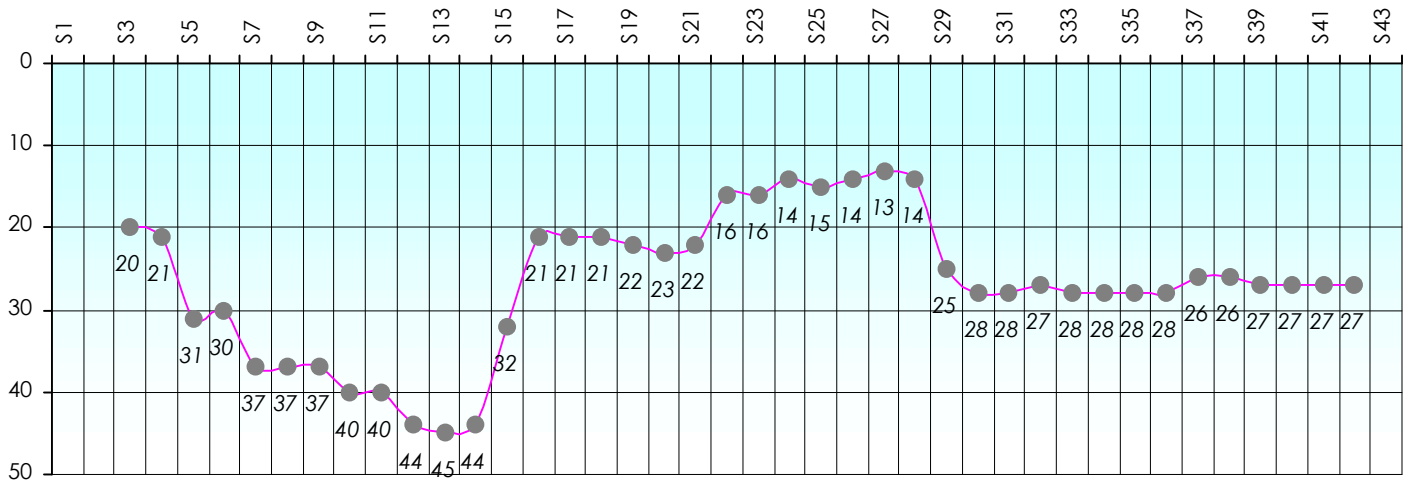

Classement Général

Septembre 2012				Octobre 2012				Novembre 2012				Décembre 2012				
S1	S2	S3	S4	S5	S6	S7	S8	S9	S10	S11	S12	S13	S14	S15	S16	S17

Janvier 2013				Février 2013				Mars 2013				Avril 2013				Mai 2013			Juin 2013						
S18	S19	S20	S21	S22	S23	S24	S25	S26	S27	S28	S29	S30	S31	S32	S33	S34	S35	S36	S37	S38	S39	S40	S41	S42	S43