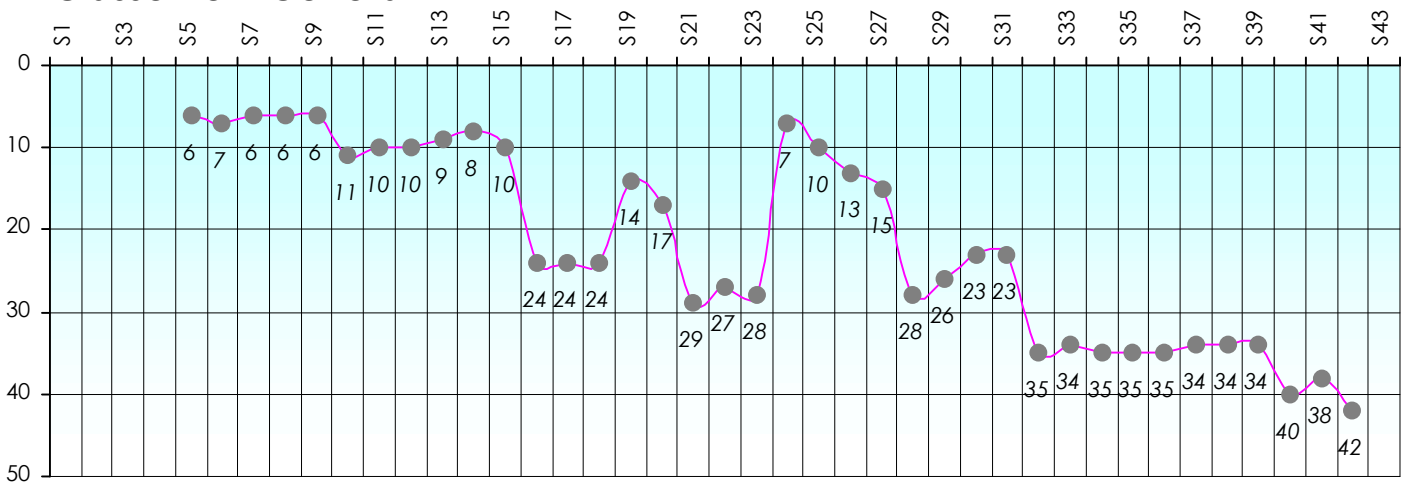

## Challenge de l'Amitié 2012/2013

**BigBoss**

**Cash**

Gains par semaines

Gain total : -16275

Classement Général

Septembre 2012				Octobre 2012				Novembre 2012				Décembre 2012				
S1	S2	S3	S4	S5	S6	S7	S8	S9	S10	S11	S12	S13	S14	S15	S16	S17