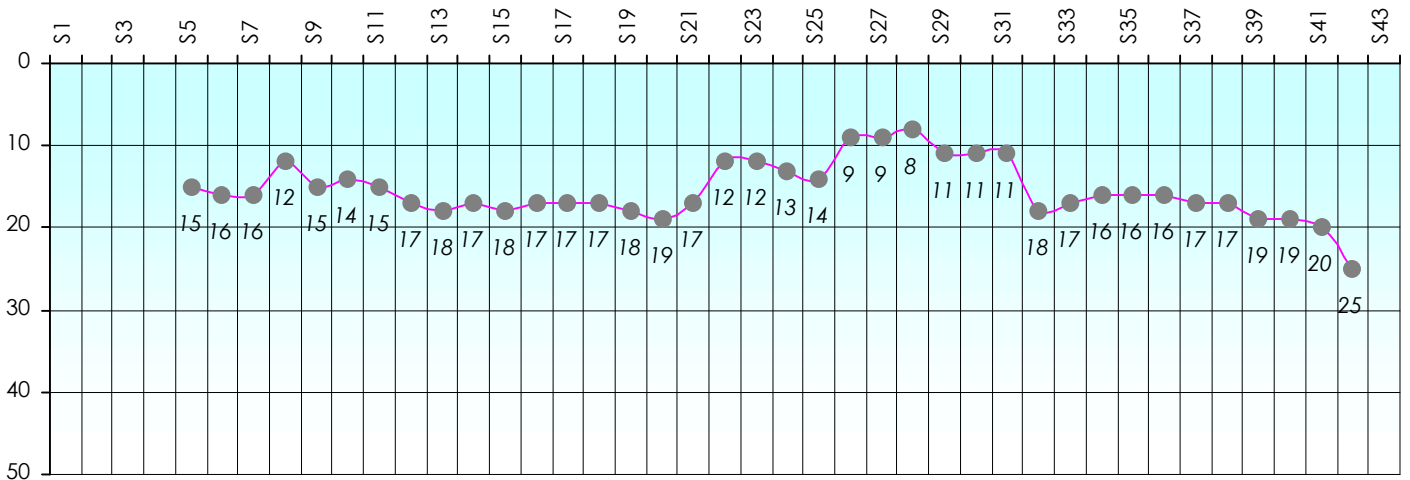

Classement Général

Septembre 2012				Octobre 2012				Novembre 2012				Décembre 2012			
S1	S2	S3	S4	S5	S6	S7	S8	S9	S10	S11	S12	S13	S14	S15	S17

Janvier 2013				Février 2013				Mars 2013				Avril 2013				Mai 2013				Juin 2013					
S18	S19	S20	S21	S22	S23	S24	S25	S26	S27	S28	S29	S30	S31	S32	S33	S34	S35	S36	S37	S38	S39	S40	S41	S42	S43