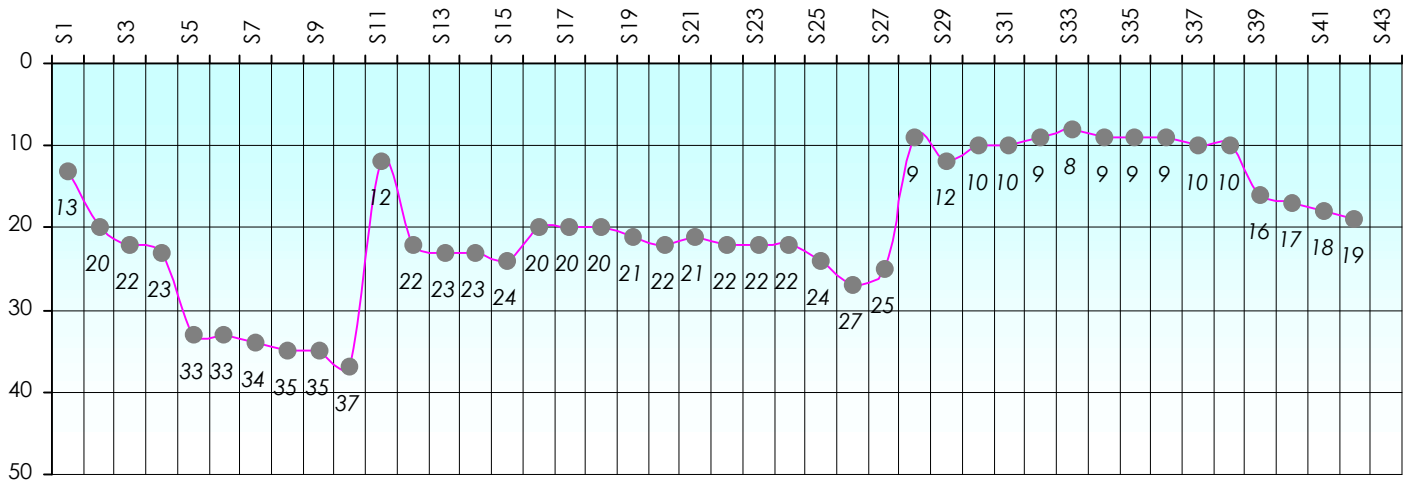

Classement Général

Septembre 2012				Octobre 2012				Novembre 2012				Décembre 2012				
S1	S2	S3	S4	S5	S6	S7	S8	S9	S10	S11	S12	S13	S14	S15	S16	S17

Janvier 2013				Février 2013				Mars 2013				Avril 2013				Mai 2013				Juin 2013							
S18	S19	S20	S21	S22	S23	S24	S25	S26	S27	S28	S29	S30	S31	S32	S33	S34	S35	S36	S37	S38	S39	S40	S41	S42	S43	S44	S45