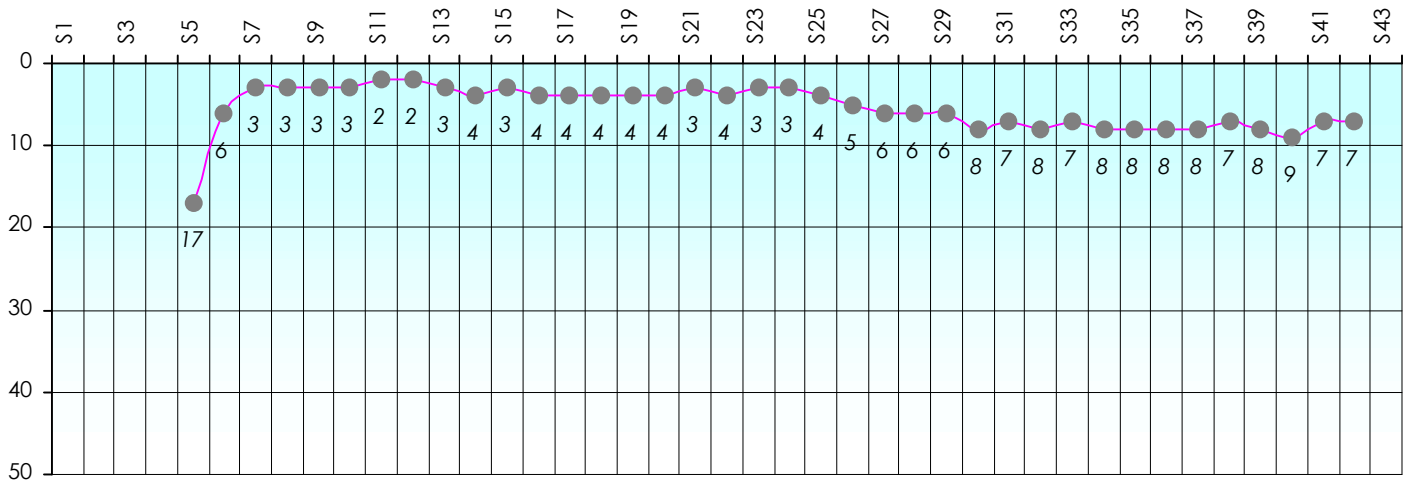

Classement Général

Septembre 2012				Octobre 2012				Novembre 2012				Décembre 2012				
S1	S2	S3	S4	S5	S6	S7	S8	S9	S10	S11	S12	S13	S14	S15	S16	S17

Janvier 2013				Février 2013				Mars 2013				Avril 2013				Mai 2013				Juin 2013					
S18	S19	S20	S21	S22	S23	S24	S25	S26	S27	S28	S29	S30	S31	S32	S33	S34	S35	S36	S37	S38	S39	S40	S41	S42	S43