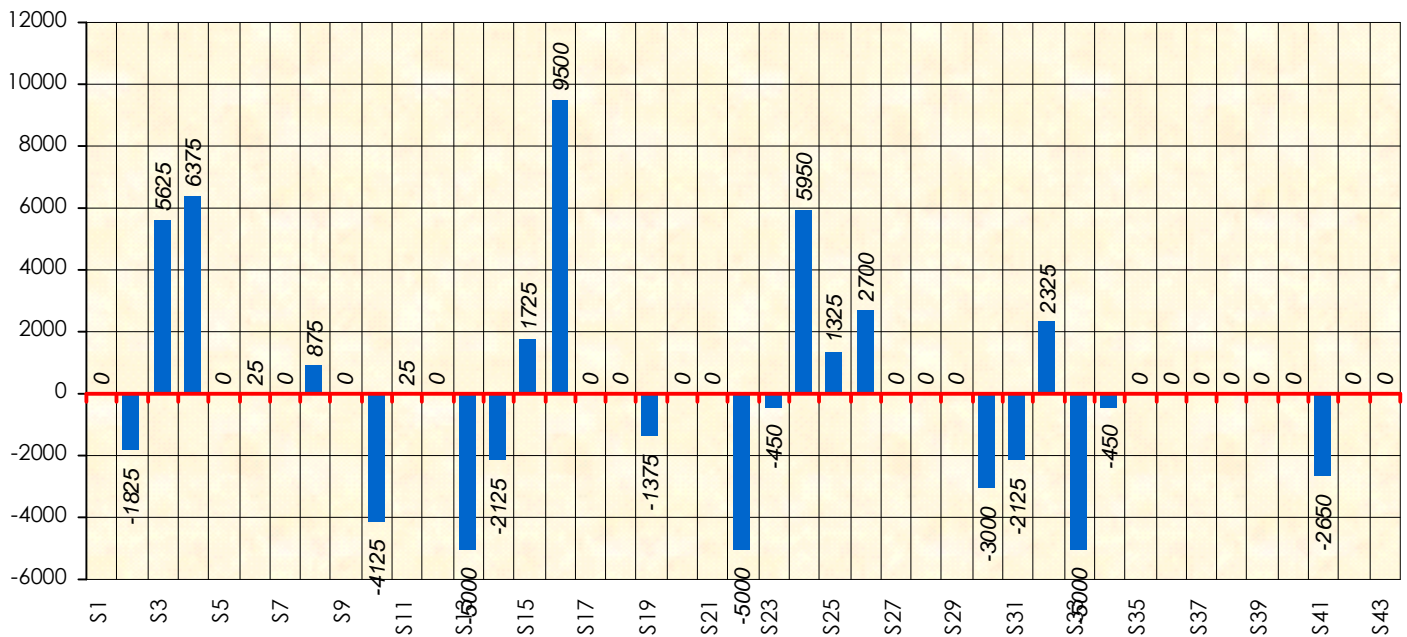

Friends Poker Club

Mise à Jour : 20/06/2013

Challenge de l'Amitié 2012/2013

Spécial K

Cash

Gains par semaines

Gain total : 3325

Classement Général

Septembre 2012				Octobre 2012				Novembre 2012				Décembre 2012				
S1	S2	S3	S4	S5	S6	S7	S8	S9	S10	S11	S12	S13	S14	S15	S16	S17

Janvier 2013				Février 2013				Mars 2013				Avril 2013				Mai 2013				Juin 2013					
S18	S19	S20	S21	S22	S23	S24	S25	S26	S27	S28	S29	S30	S31	S32	S33	S34	S35	S36	S37	S38	S39	S40	S41	S42	S43