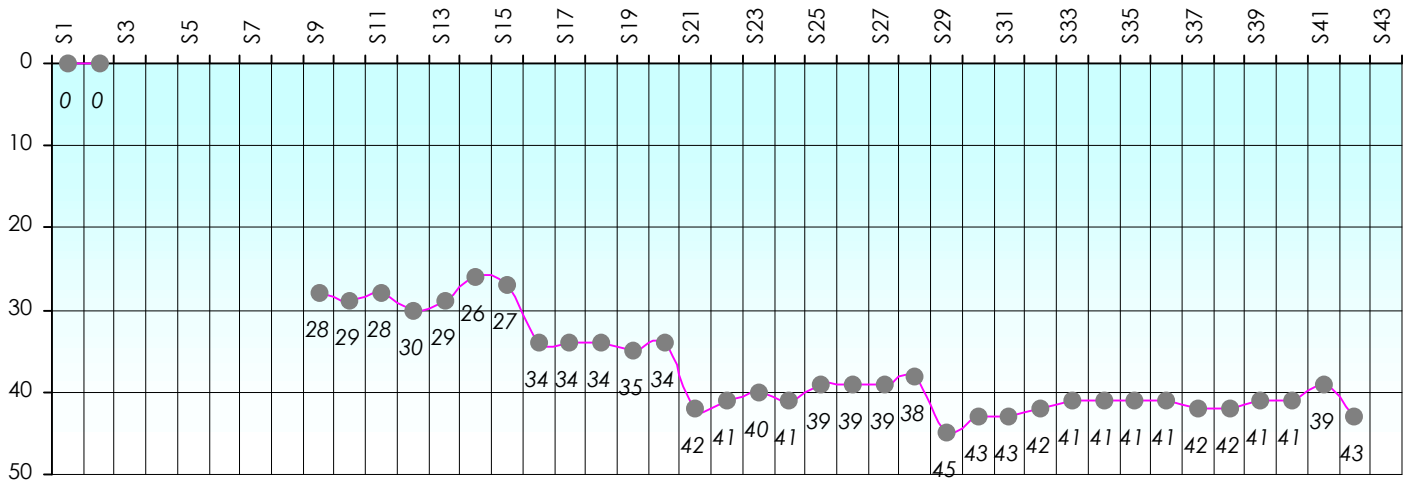

Classement Général

Septembre 2012				Octobre 2012				Novembre 2012				Décembre 2012			
S1	S2	S3	S4	S5	S6	S7	S8	S9	S10	S11	S12	S13	S14	S15	S17

Janvier 2013				Février 2013				Mars 2013				Avril 2013				Mai 2013				Juin 2013					
S18	S19	S20	S21	S22	S23	S24	S25	S26	S27	S28	S29	S30	S31	S32	S33	S34	S35	S36	S37	S38	S39	S40	S41	S42	S43