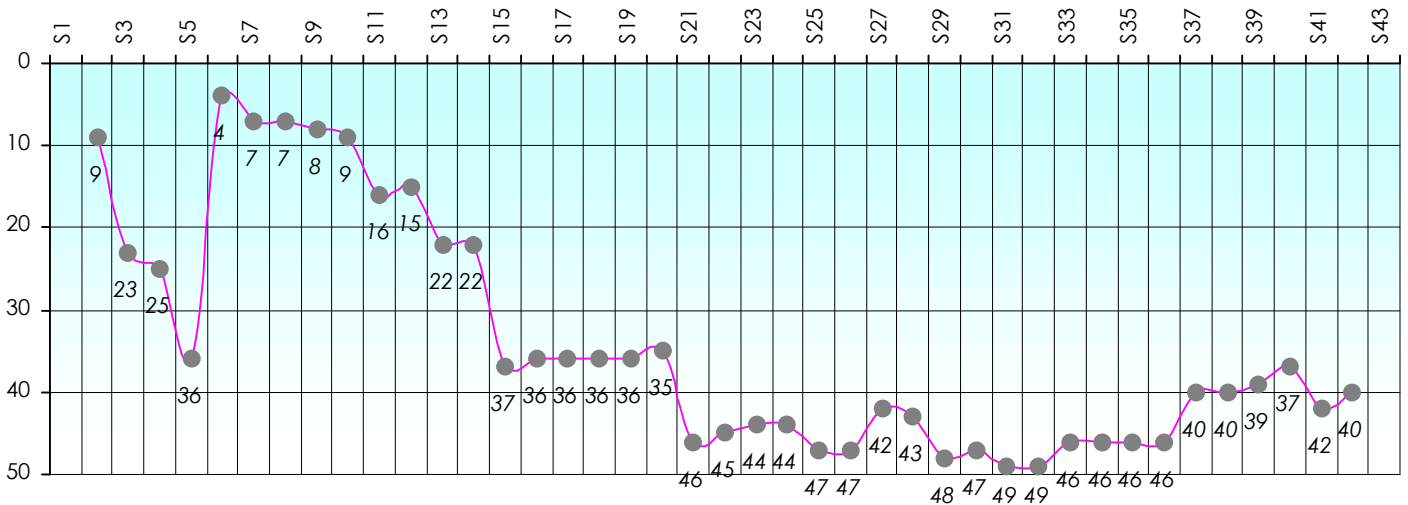

Classement Général

Septembre 2012				Octobre 2012				Novembre 2012				Décembre 2012			
S1	S2	S3	S4	S5	S6	S7	S8	S9	S10	S11	S12	S13	S14	S15	S17

Janvier 2013				Février 2013				Mars 2013				Avril 2013				Mai 2013				Juin 2013					
S18	S19	S20	S21	S22	S23	S24	S25	S26	S27	S28	S29	S30	S31	S32	S33	S34	S35	S36	S37	S38	S39	S40	S41	S42	S43