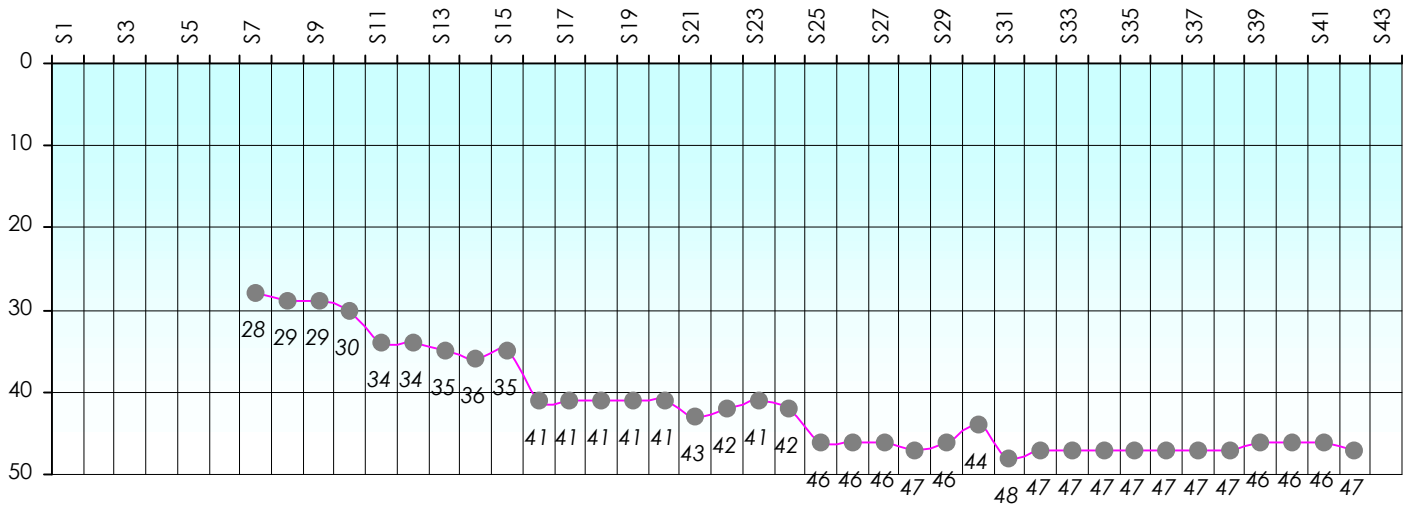

Classement Général