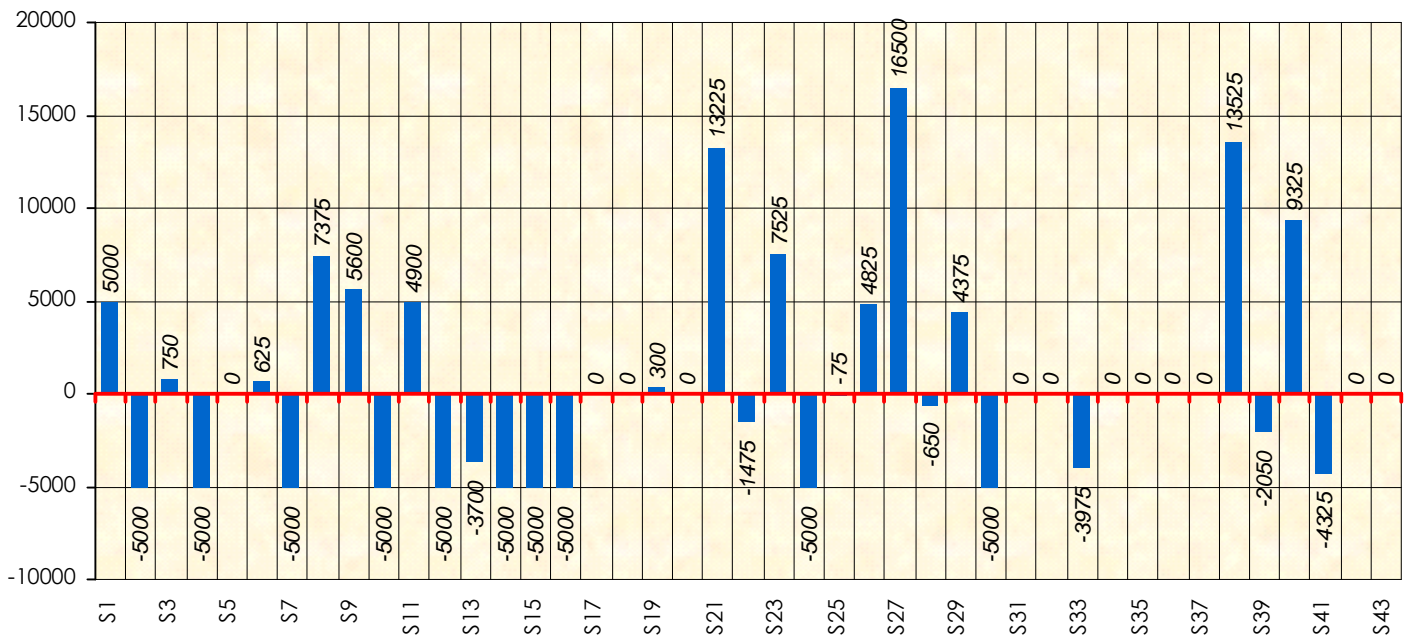

Gains par semaines

Gain total : 27600