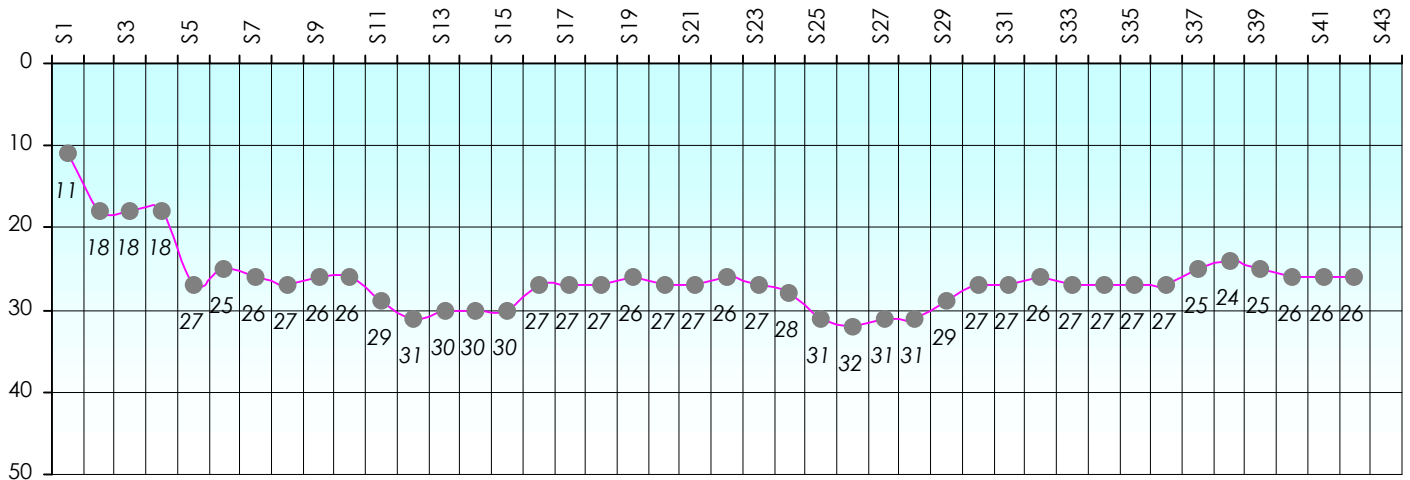

Classement Général