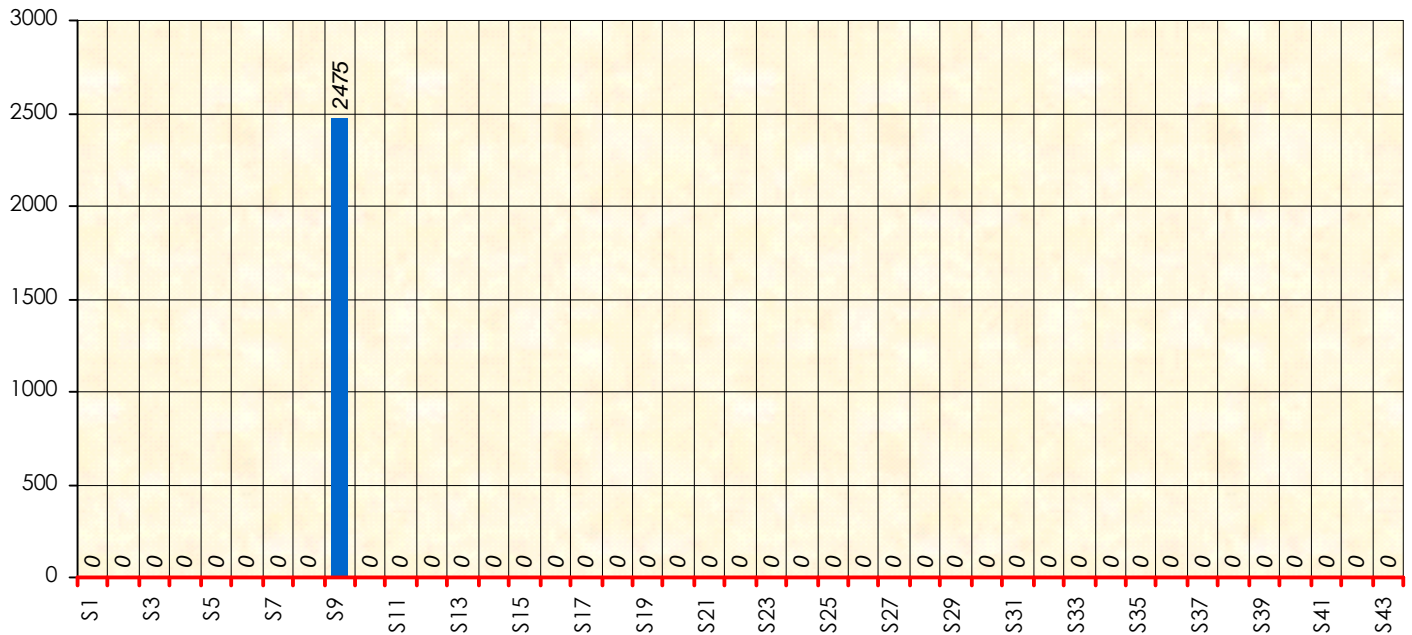

Gains par semaines

Gain total : 2475