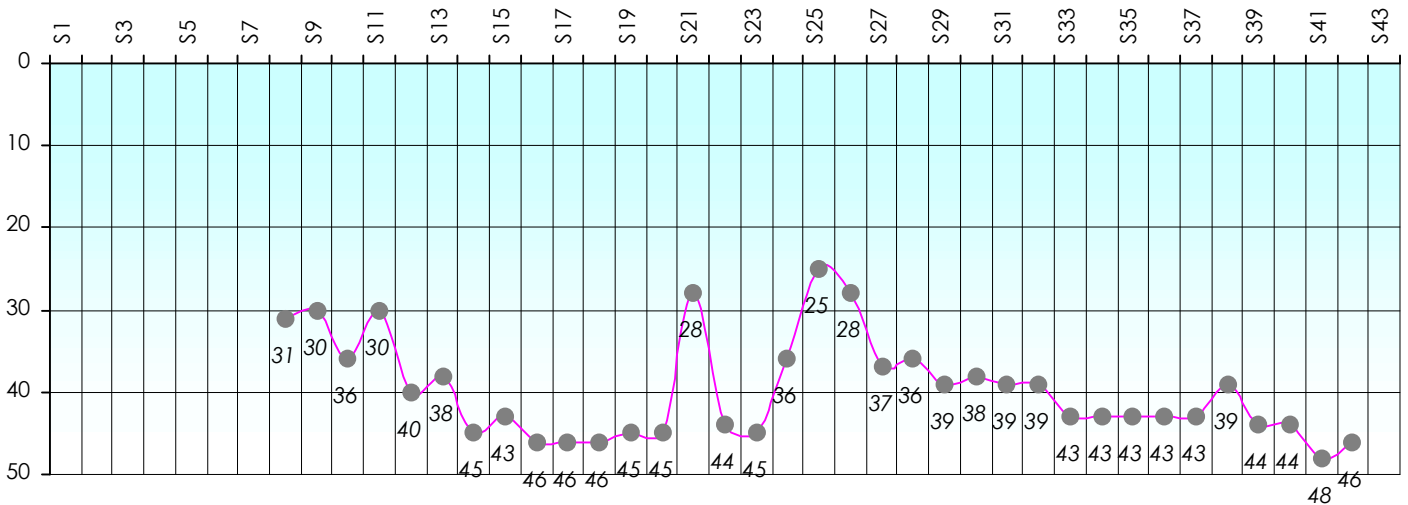

Classement Général

Septembre 2012				Octobre 2012				Novembre 2012				Décembre 2012			
S1	S2	S3	S4	S5	S6	S7	S8	S9	S10	S11	S12	S13	S14	S15	S17

Janvier 2013				Février 2013				Mars 2013				Avril 2013				Mai 2013				Juin 2013					
S18	S19	S20	S21	S22	S23	S24	S25	S26	S27	S28	S29	S30	S31	S32	S33	S34	S35	S36	S37	S38	S39	S40	S41	S42	S43