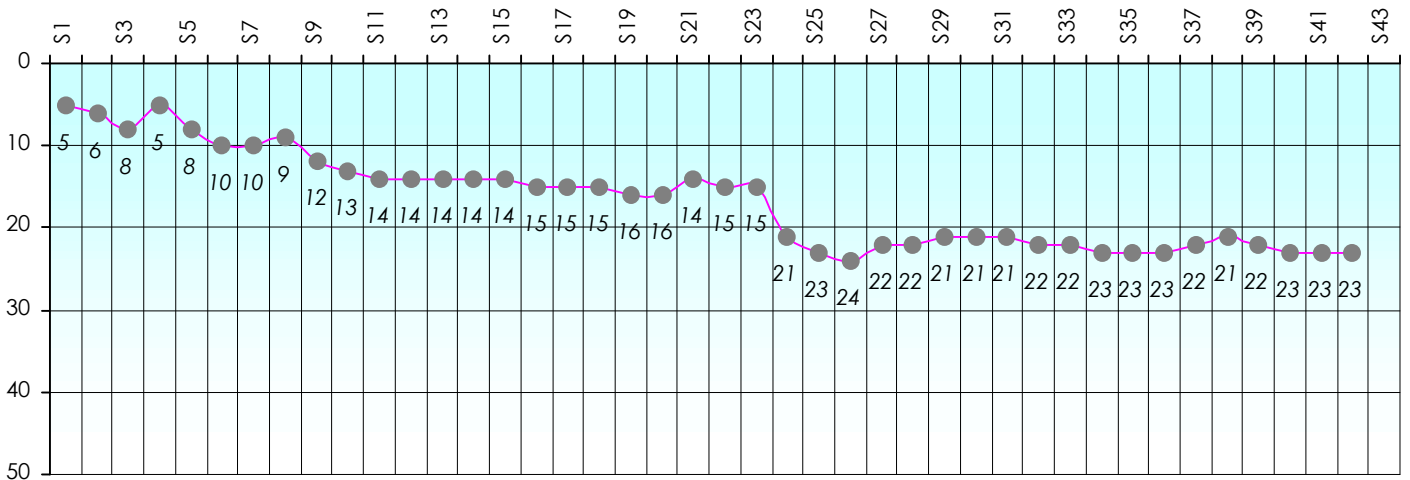

## Challenge de l'Amitié 2012/2013

**Almax**

**Cash**

Gains par semaines

Gain total : -650

Classement Général

Septembre 2012				Octobre 2012				Novembre 2012				Décembre 2012				
S1	S2	S3	S4	S5	S6	S7	S8	S9	S10	S11	S12	S13	S14	S15	S16	S17