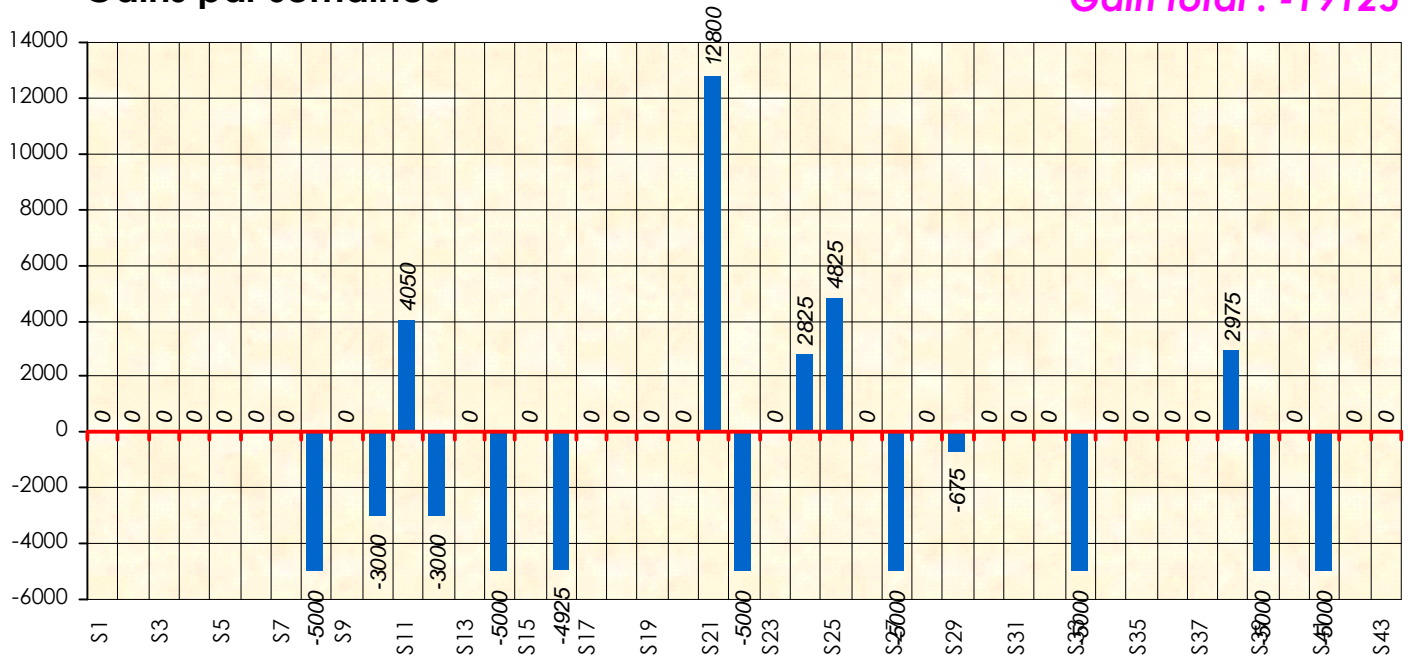

Gains par semaines

Gain total : -19125