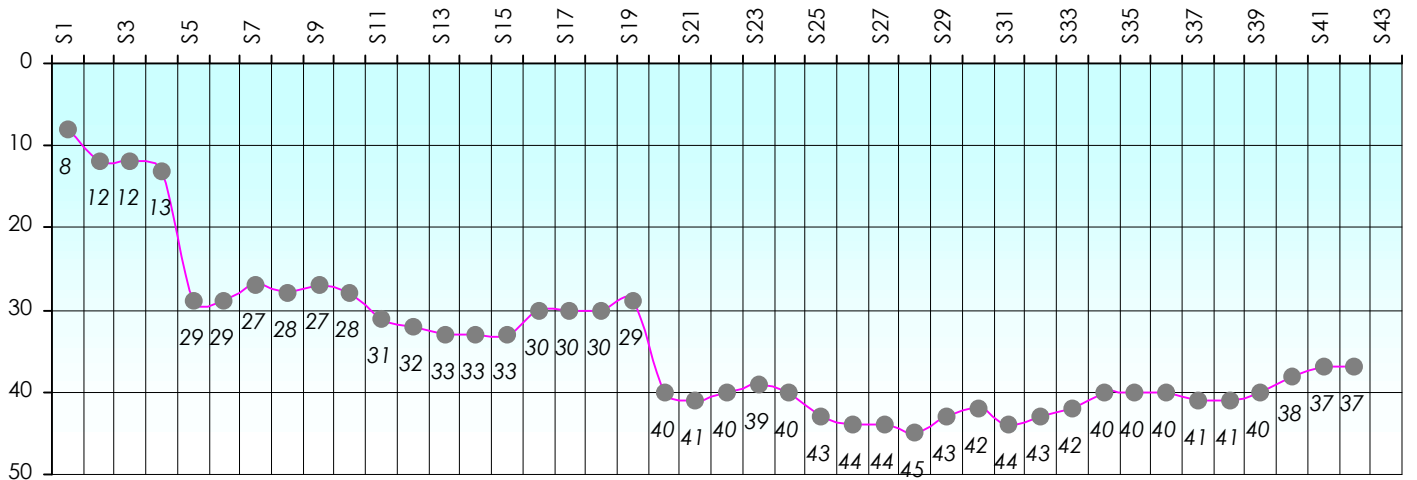

Classement Général