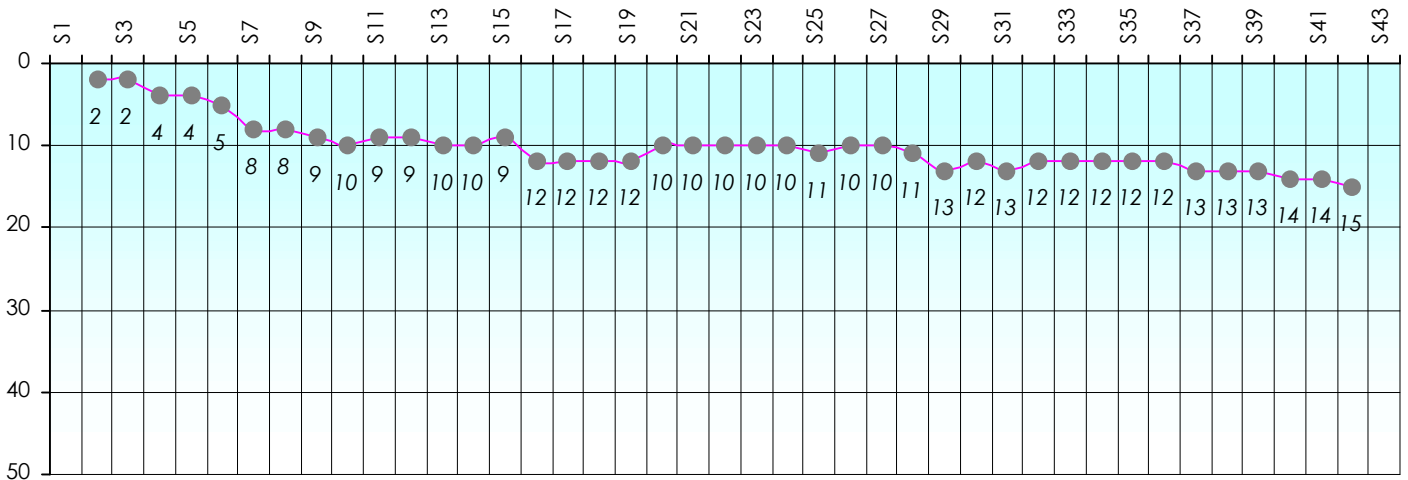

Friends Poker Club

Mise à Jour : 20/06/2013

Challenge de l'Amitié 2012/2013

Lastek

Cash

Gain total : 4125

Septembre 2012				Octobre 2012				Novembre 2012				Décembre 2012				
S1	S2	S3	S4	S5	S6	S7	S8	S9	S10	S11	S12	S13	S14	S15	S16	S17

Janvier 2013				Février 2013				Mars 2013				Avril 2013				Mai 2013				Juin 2013					
S18	S19	S20	S21	S22	S23	S24	S25	S26	S27	S28	S29	S30	S31	S32	S33	S34	S35	S36	S37	S38	S39	S40	S41	S42	S43