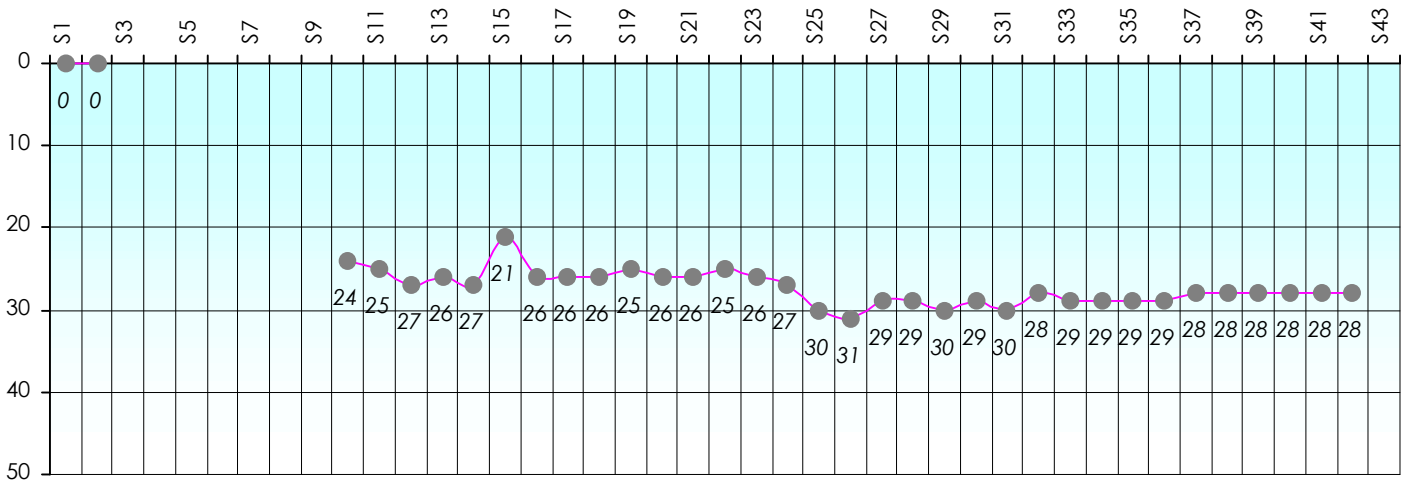

Classement Général

Septembre 2012				Octobre 2012				Novembre 2012				Décembre 2012				
S1	S2	S3	S4	S5	S6	S7	S8	S9	S10	S11	S12	S13	S14	S15	S16	S17

Janvier 2013				Février 2013				Mars 2013				Avril 2013				Mai 2013				Juin 2013					
S18	S19	S20	S21	S22	S23	S24	S25	S26	S27	S28	S29	S30	S31	S32	S33	S34	S35	S36	S37	S38	S39	S40	S41	S42	S43