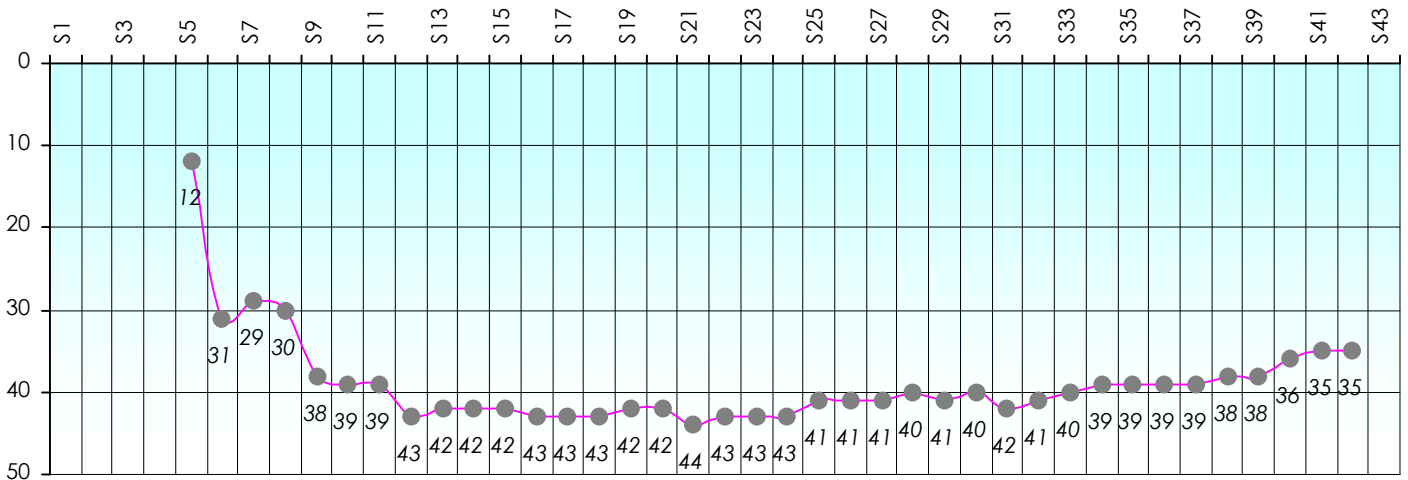

Classement Général

Septembre 2012				Octobre 2012				Novembre 2012				Décembre 2012			
S1	S2	S3	S4	S5	S6	S7	S8	S9	S10	S11	S12	S13	S14	S15	S17

Janvier 2013				Février 2013				Mars 2013				Avril 2013				Mai 2013				Juin 2013					
S18	S19	S20	S21	S22	S23	S24	S25	S26	S27	S28	S29	S30	S31	S32	S33	S34	S35	S36	S37	S38	S39	S40	S41	S42	S43