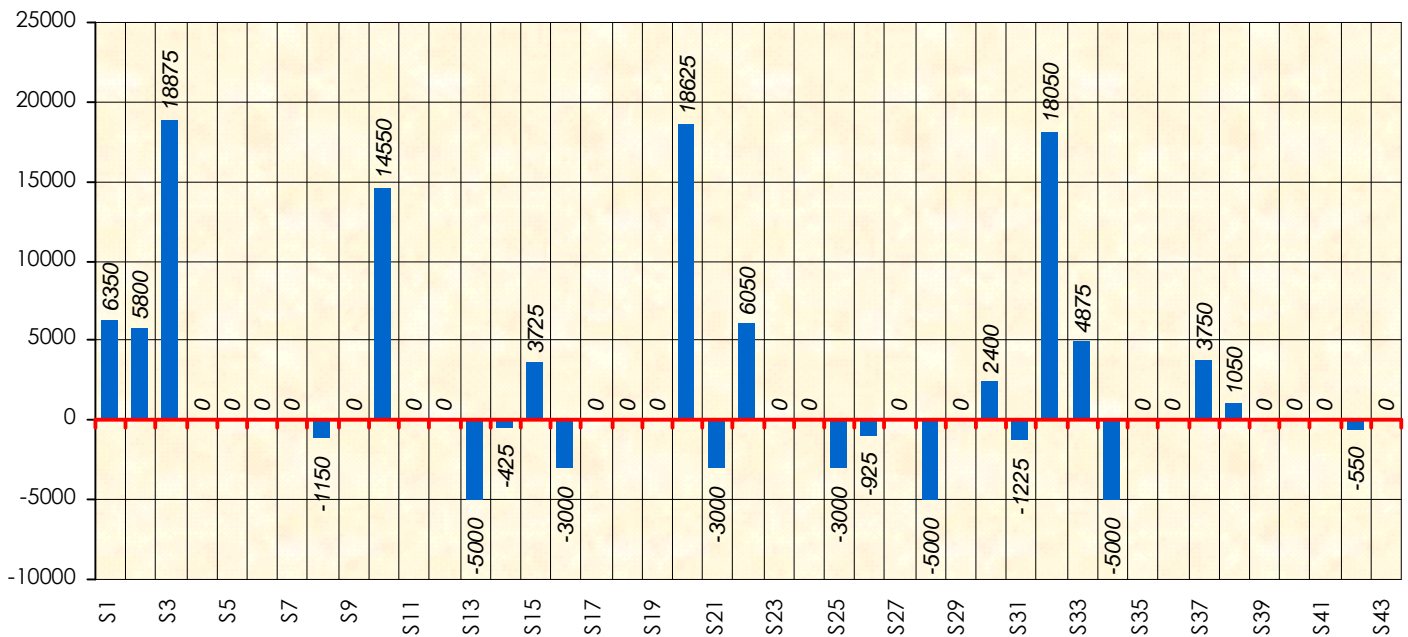

Gains par semaines

Gain total : 75825