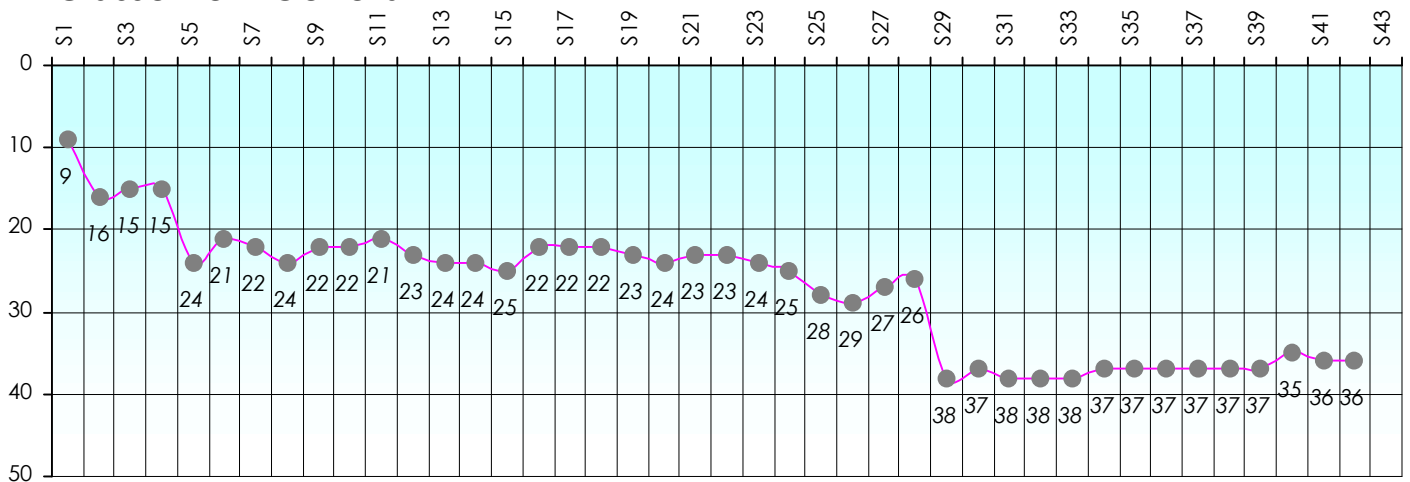

Classement Général