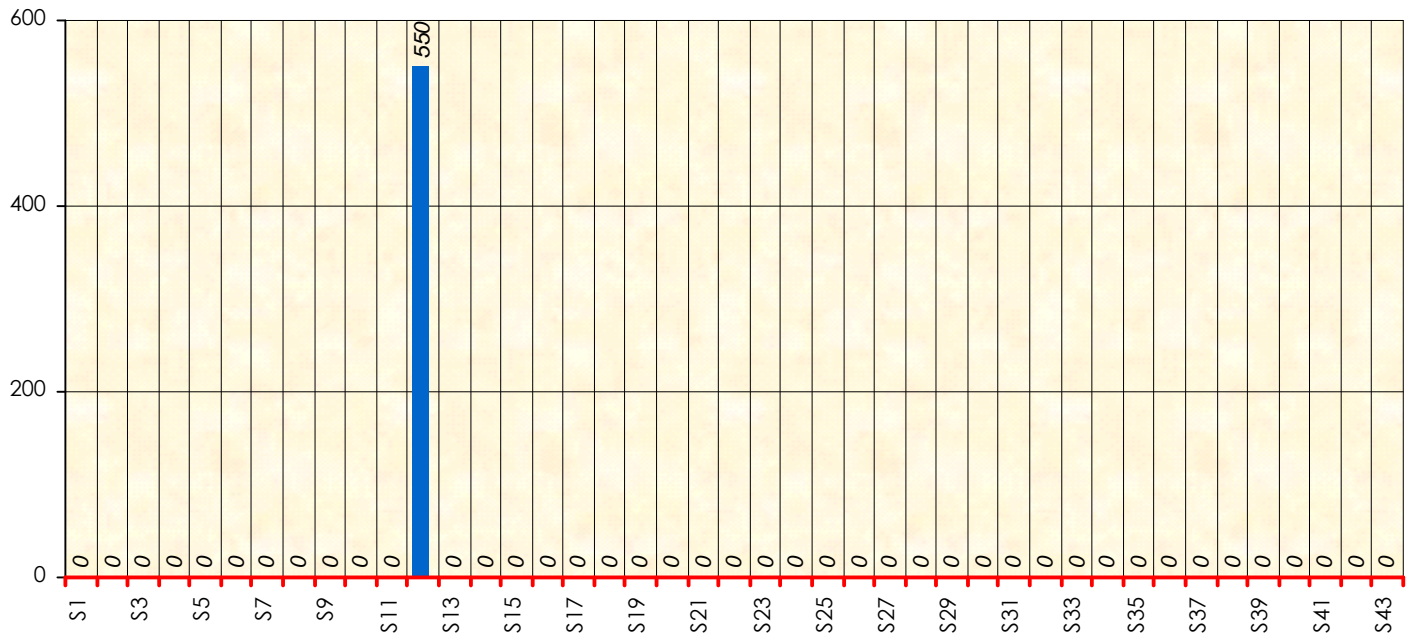

Gains par semaines