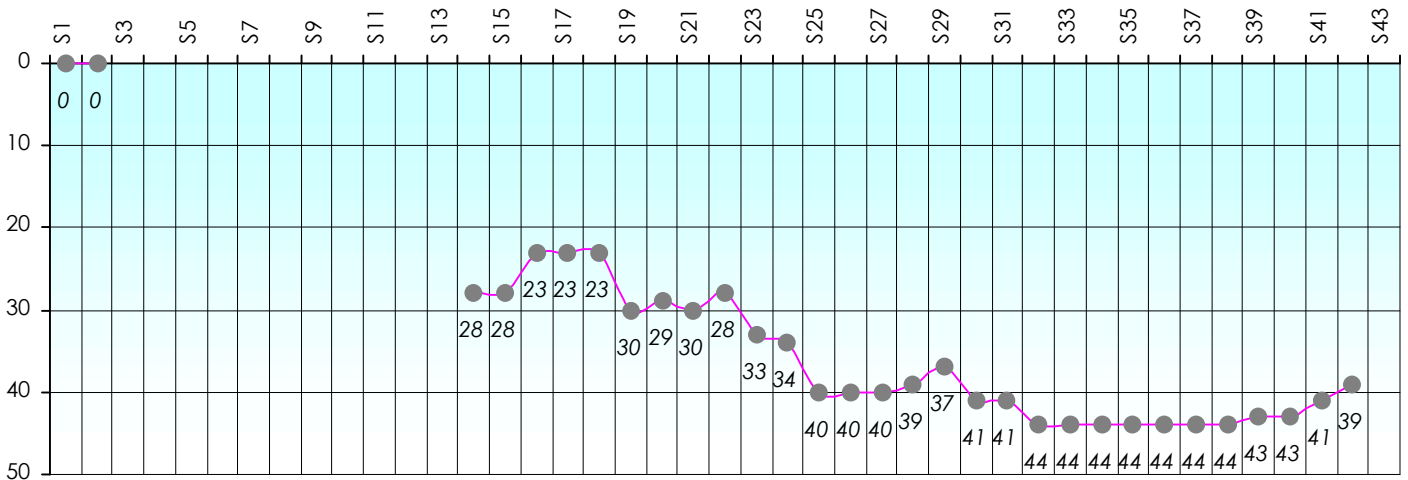

Classement Général

Septembre 2012				Octobre 2012				Novembre 2012				Décembre 2012				
S1	S2	S3	S4	S5	S6	S7	S8	S9	S10	S11	S12	S13	S14	S15	S16	S17

Janvier 2013				Février 2013				Mars 2013				Avril 2013				Mai 2013				Juin 2013					
S18	S19	S20	S21	S22	S23	S24	S25	S26	S27	S28	S29	S30	S31	S32	S33	S34	S35	S36	S37	S38	S39	S40	S41	S42	S43