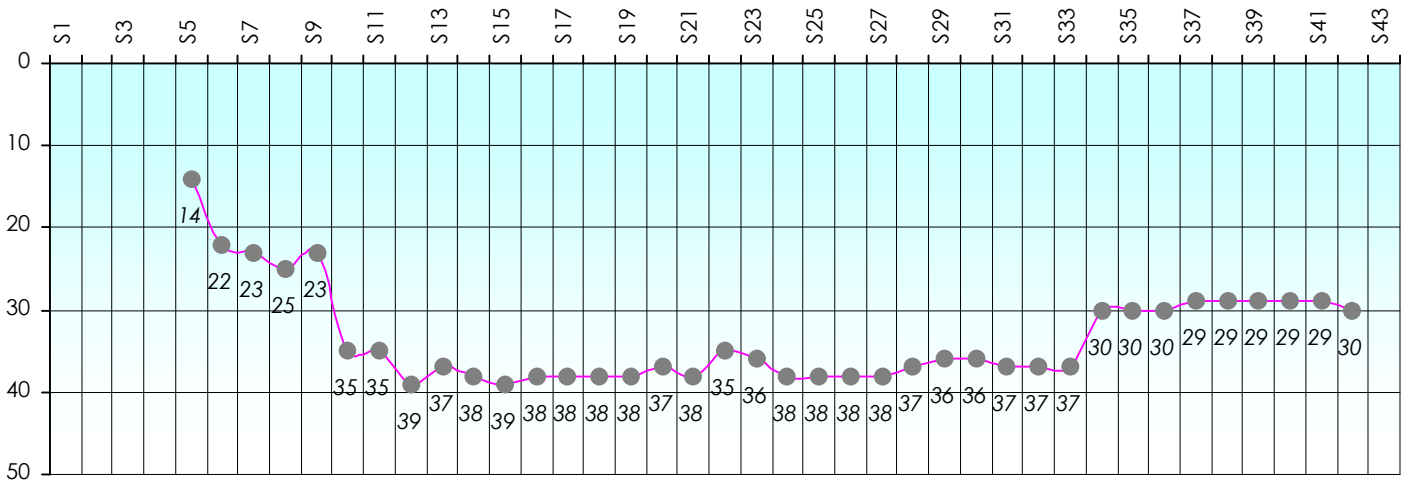

Classement Général

Septembre 2012				Octobre 2012				Novembre 2012				Décembre 2012			
S1	S2	S3	S4	S5	S6	S7	S8	S9	S10	S11	S12	S13	S14	S15	S17

Janvier 2013				Février 2013				Mars 2013				Avril 2013				Mai 2013				Juin 2013					
S18	S19	S20	S21	S22	S23	S24	S25	S26	S27	S28	S29	S30	S31	S32	S33	S34	S35	S36	S37	S38	S39	S40	S41	S42	S43