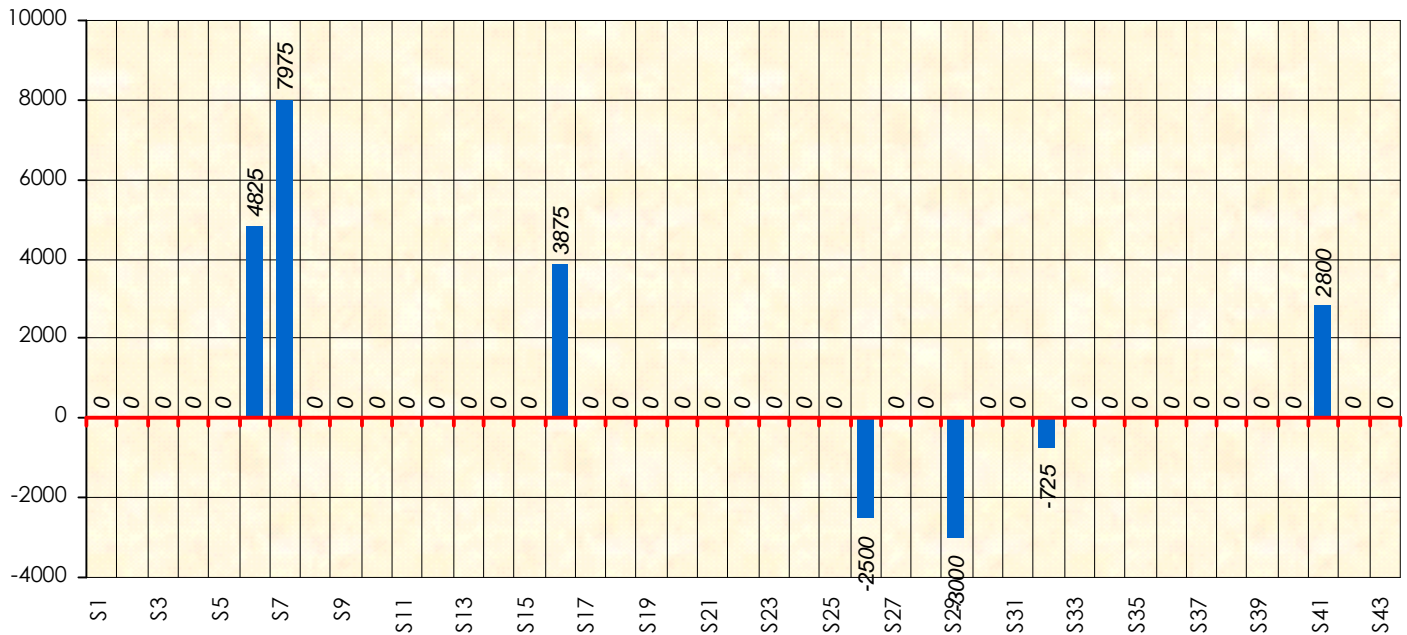

Gains par semaines

Gain total : 13250