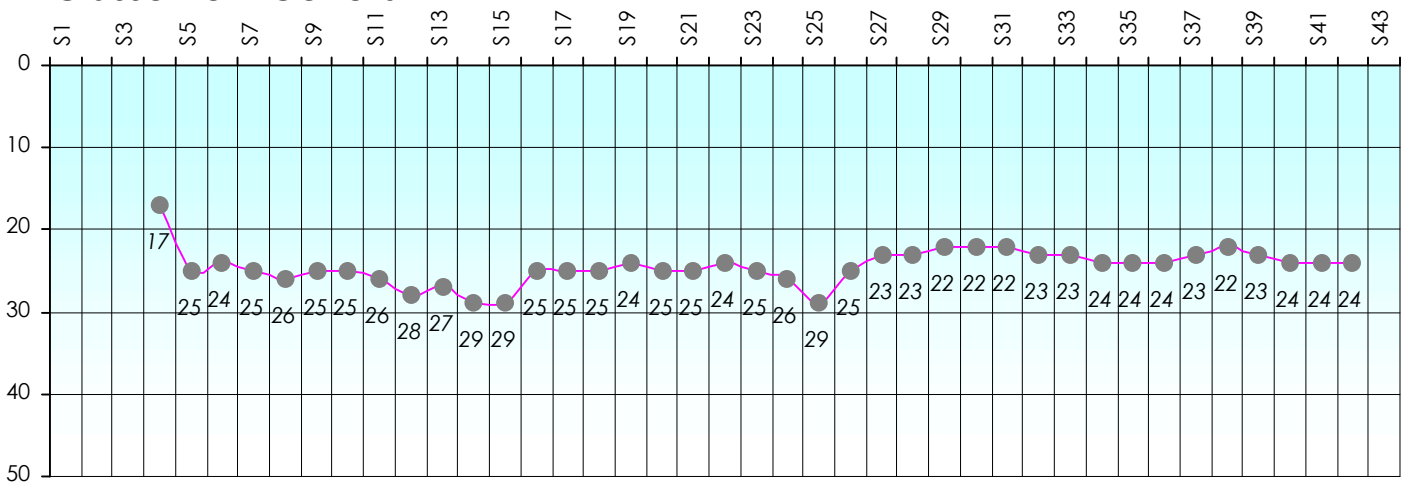

Classement Général

Septembre 2012				Octobre 2012				Novembre 2012				Décembre 2012				
S1	S2	S3	S4	S5	S6	S7	S8	S9	S10	S11	S12	S13	S14	S15	S16	S17

Janvier 2013			Février 2013			Mars 2013			Avril 2013			Mai 2013			Juin 2013										
S18	S19	S20	S21	S22	S23	S24	S25	S26	S27	S28	S29	S30	S31	S32	S33	S34	S35	S36	S37	S38	S39	S40	S41	S42	S43