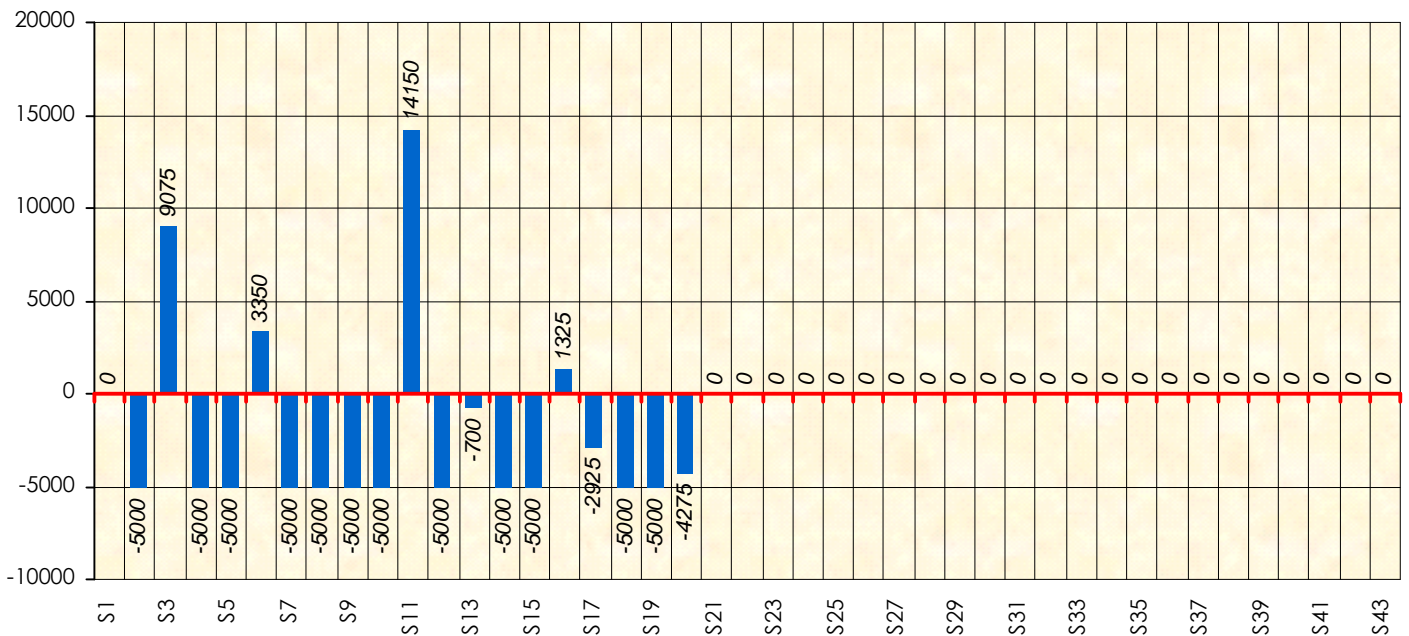

Friends Poker Club

Mise à Jour : 22/06/2017

Challenge de l'Amitié 2016/2017

Rdod2

Cash

Gains par semaines

Gain total : -40000

Classement Général