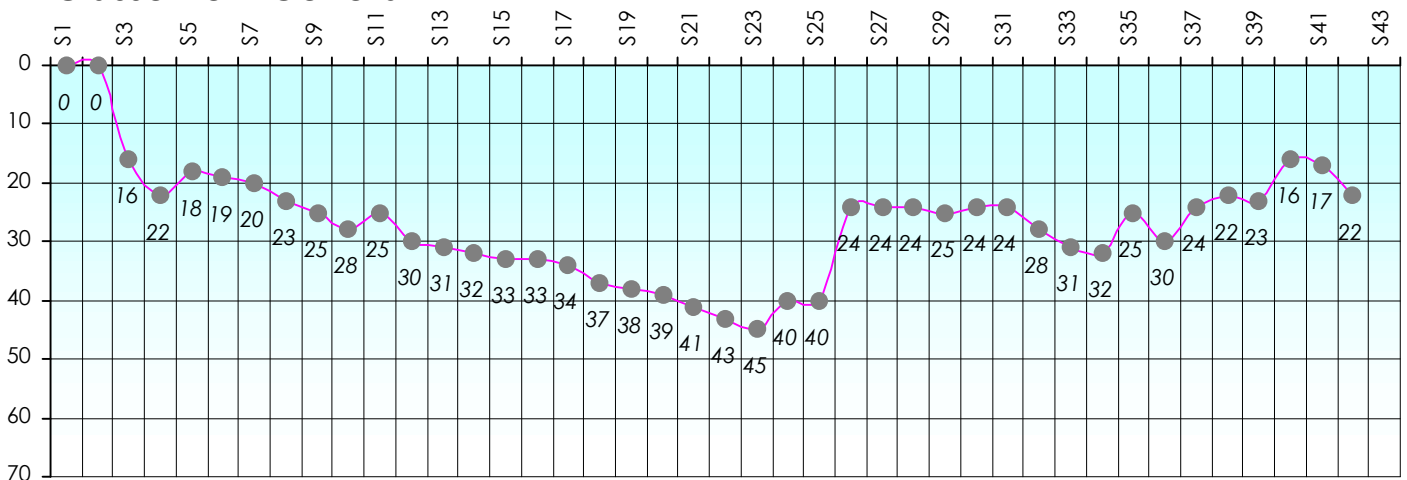

Friends Poker Club

Mise à Jour : 22/06/2017

Challenge de l'Amitié 2016/2017

OCR91

Cash

Gains par semaines

Gain total : 3325

Classement Général