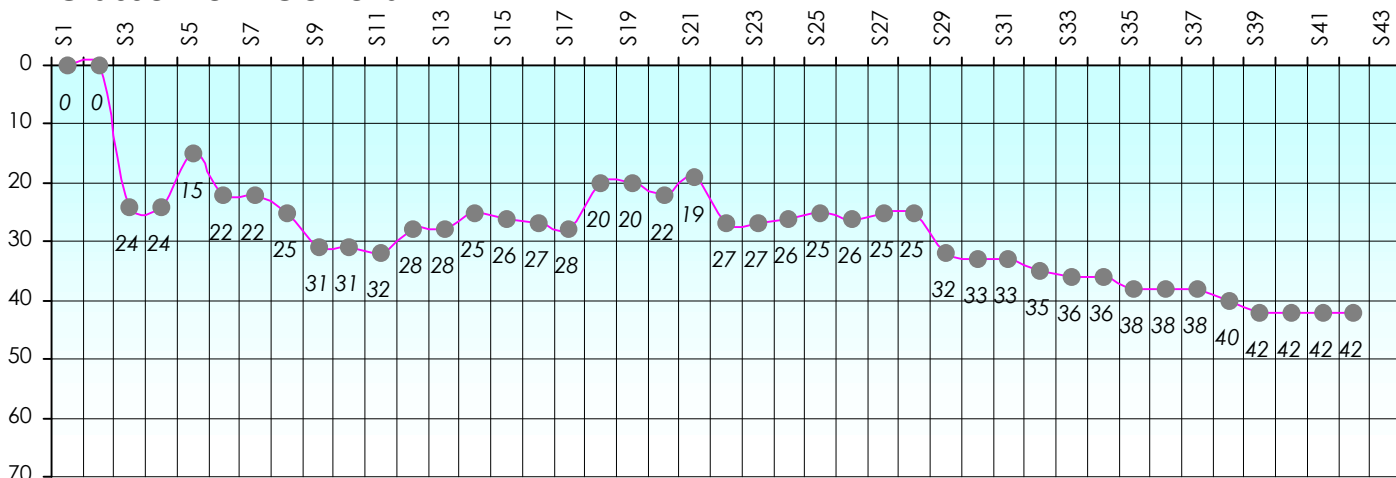

Friends Poker Club

Mise à Jour : 22/06/2017

Challenge de l'Amitié 2016/2017

Kriek

Cash

Gains par semaines

Gain total : -12750

Classement Général