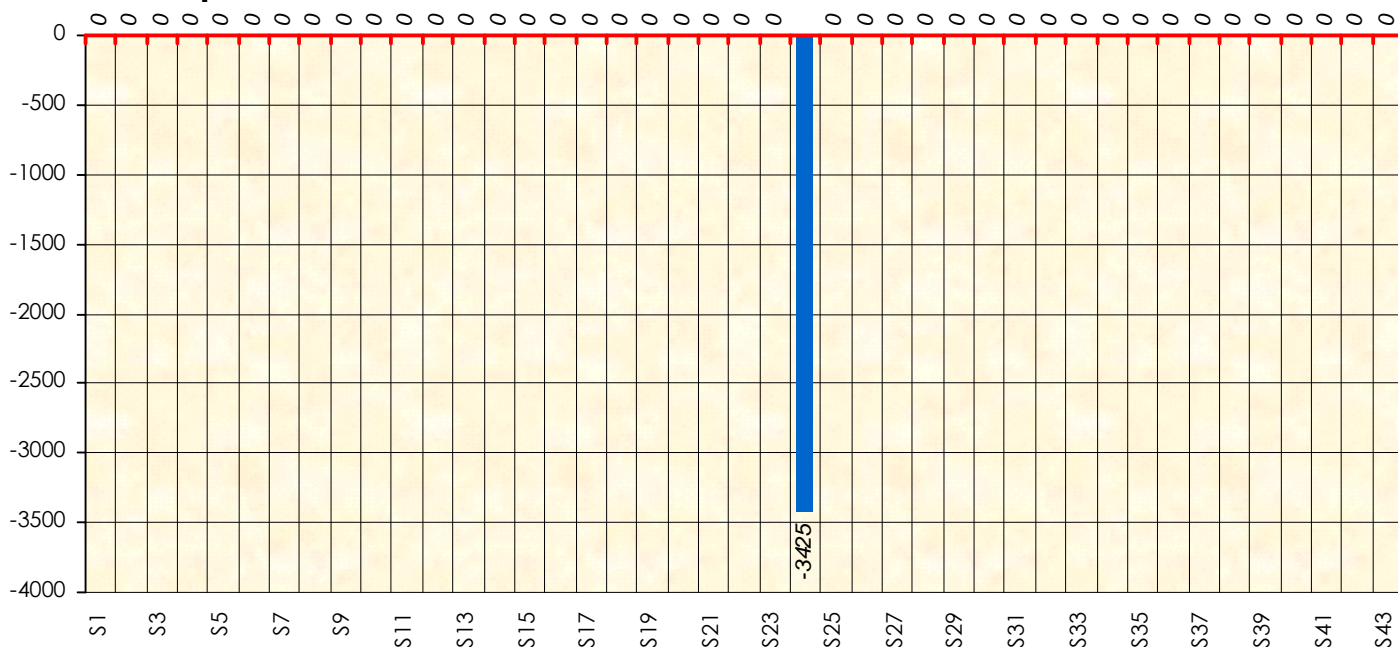

Friends Poker Club

Mise à Jour : 22/06/2017

Challenge de l'Amitié 2016/2017

Vascolito

Cash

Gains par semaines

Gain total : -3425

Classement Général