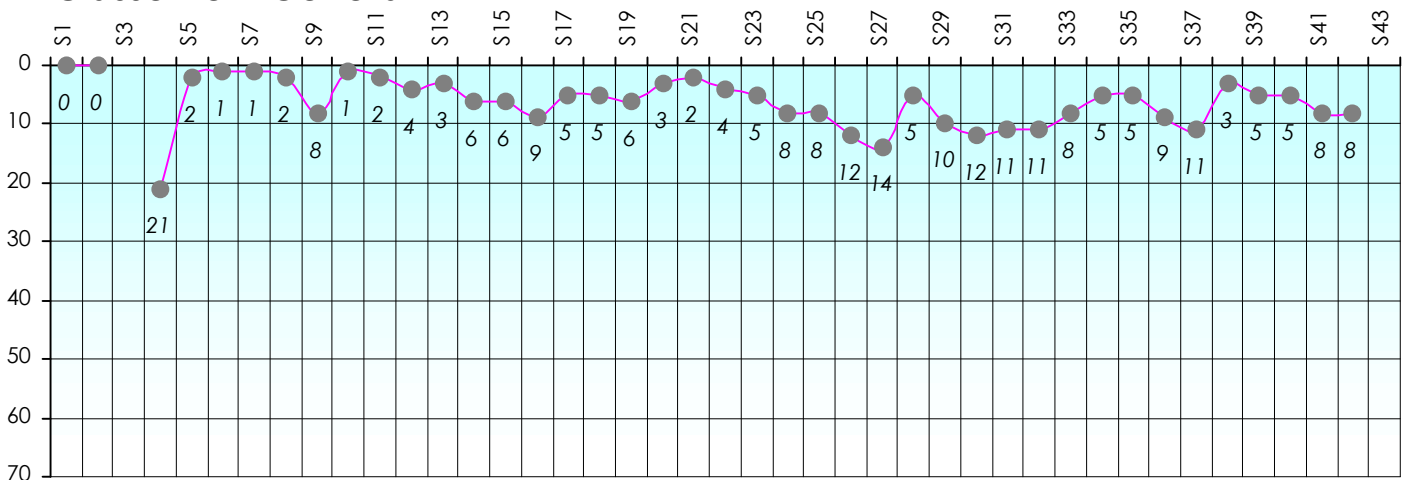

Friends Poker Club

Mise à Jour : 22/06/2017

Challenge de l'Amitié 2016/2017

Doctor J

Cash

Gains par semaines

Gain total : 23100

Classement Général