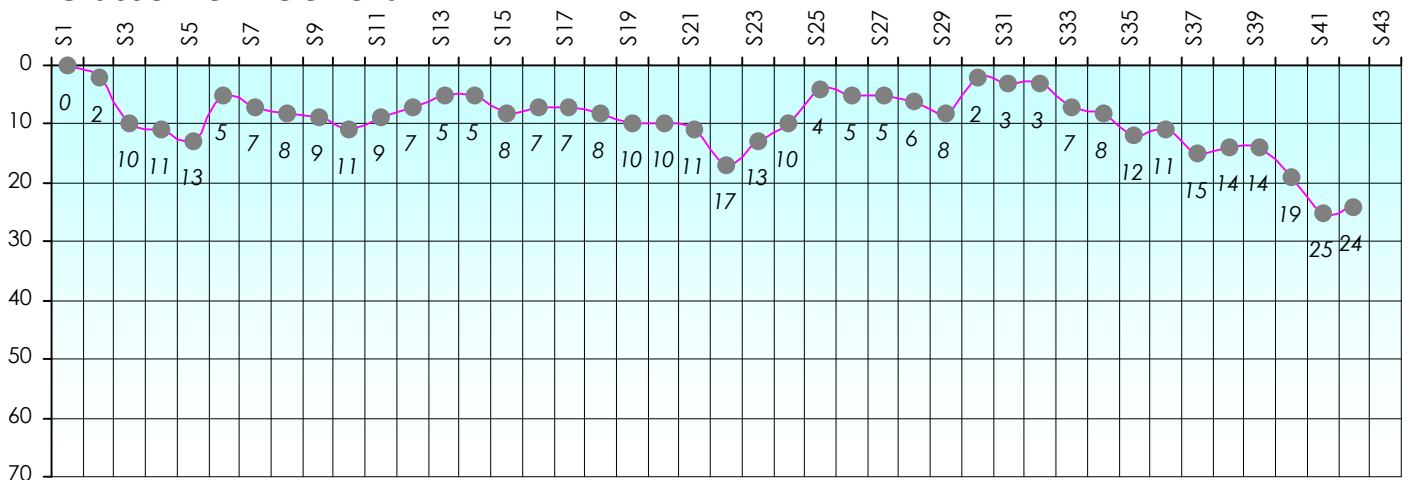

Friends Poker Club

Mise à Jour : 22/06/2017

Challenge de l'Amitié 2016/2017

Willydu78

Cash

Gains par semaines

Gain total : 3100

Classement Général