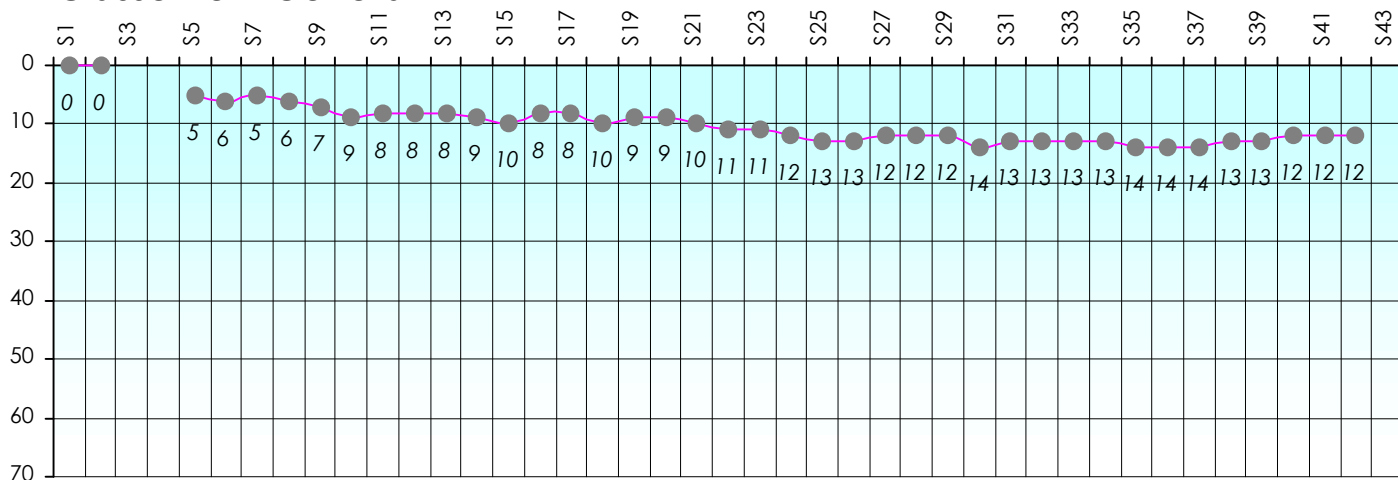

Friends Poker Club

Mise à Jour : 22/06/2017

Challenge de l'Amitié 2016/2017

Flush Gordon

Cash

Gains par semaines

Gain total : 13125

Classement Général