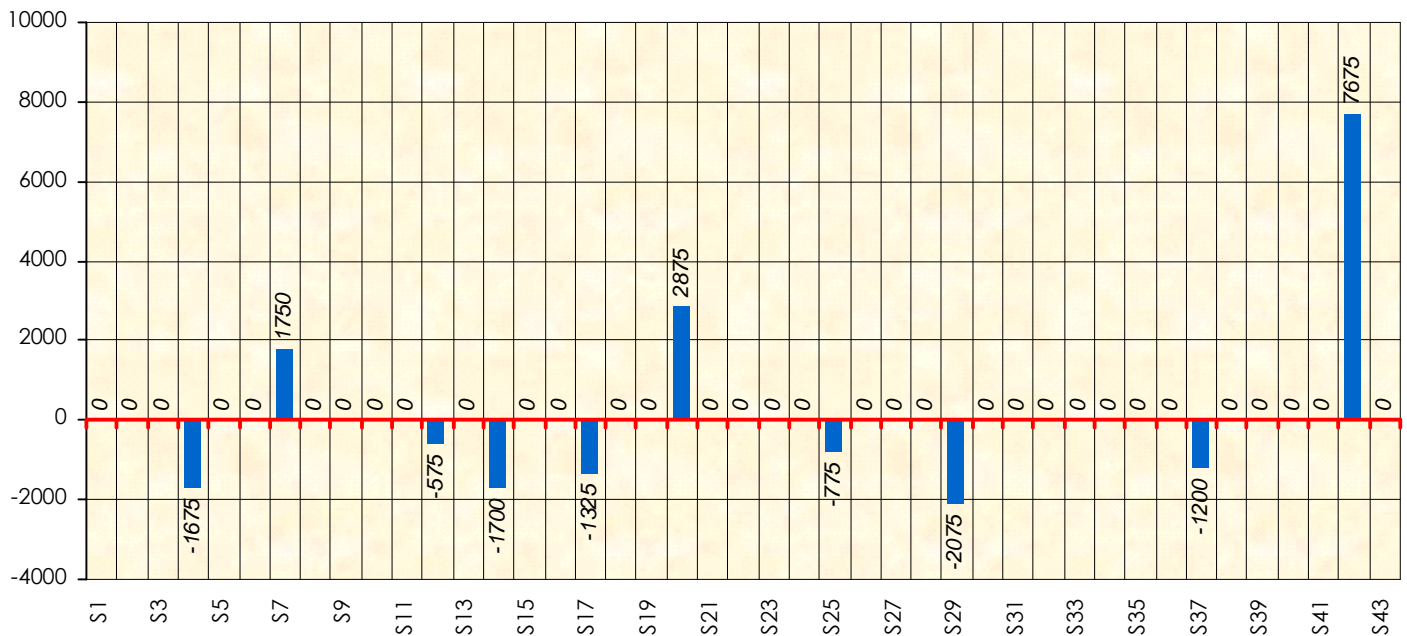

Friends Poker Club

Mise à Jour : 22/06/2017

Challenge de l'Amitié 2016/2017

Micodi

Cash

Gains par semaines

Gain total : 2975

Classement Général