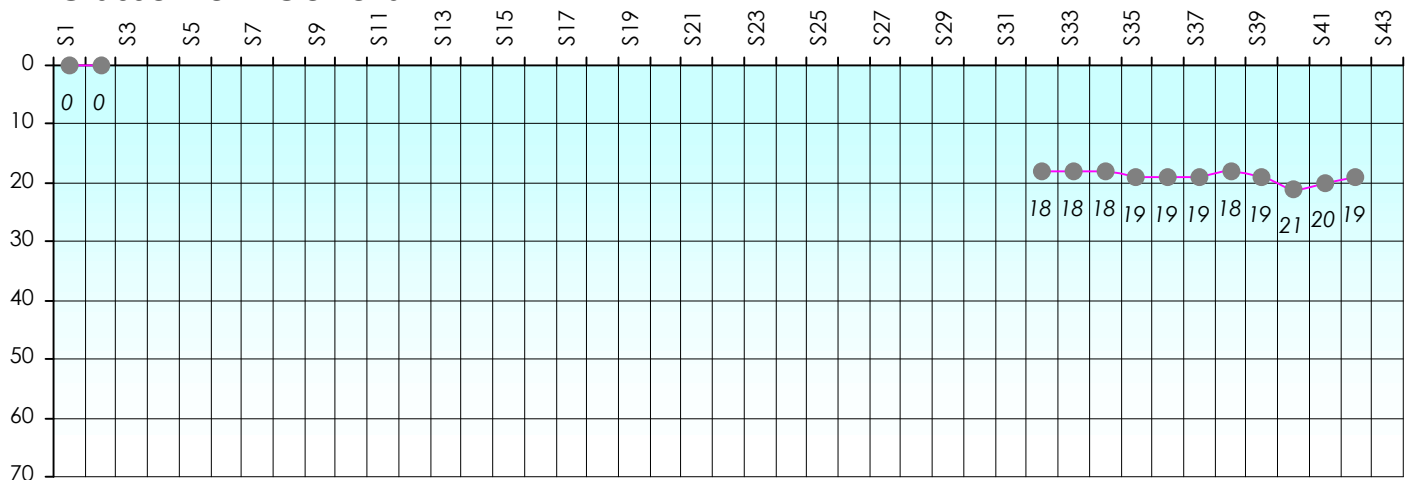

Friends Poker Club

Mise à Jour : 22/06/2017

Challenge de l'Amitié 2016/2017

Pierrot

Cash

Gains par semaines

Gain total : 5650

Classement Général