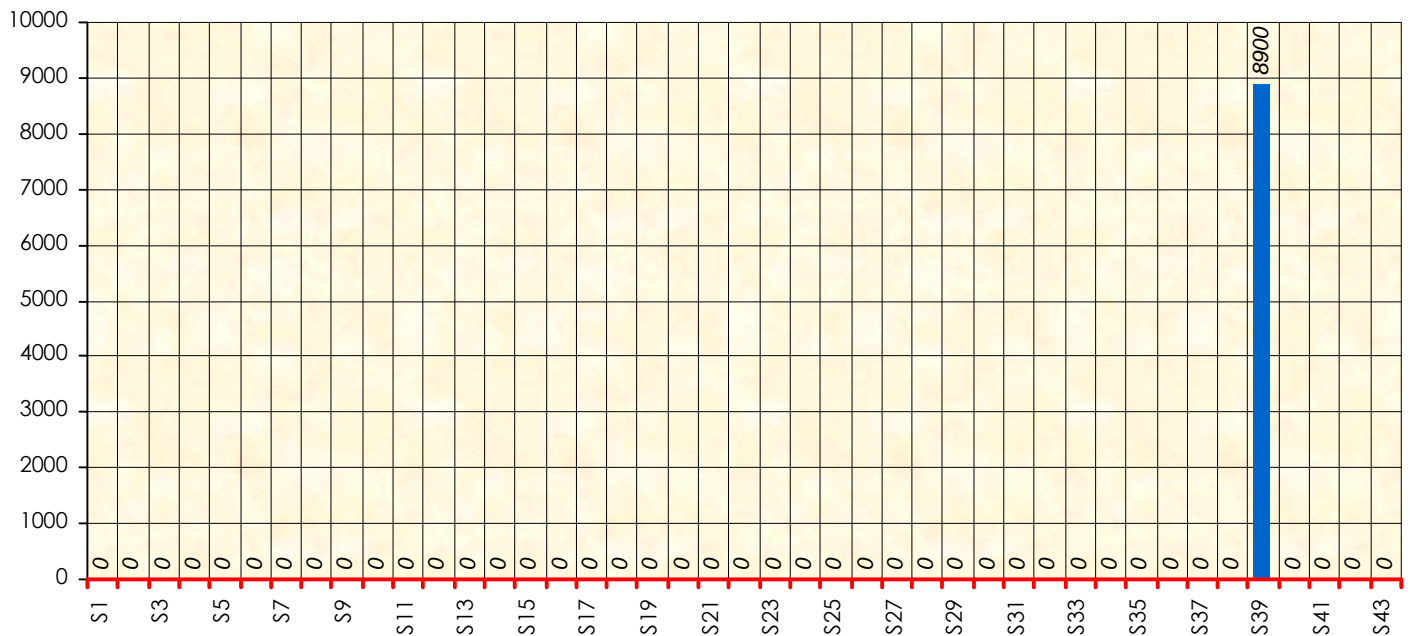

Friends Poker Club

Mise à Jour : 22/06/2017

Challenge de l'Amitié 2016/2017

Tymora

Cash

Gains par semaines

Gain total : 8900

Classement Général