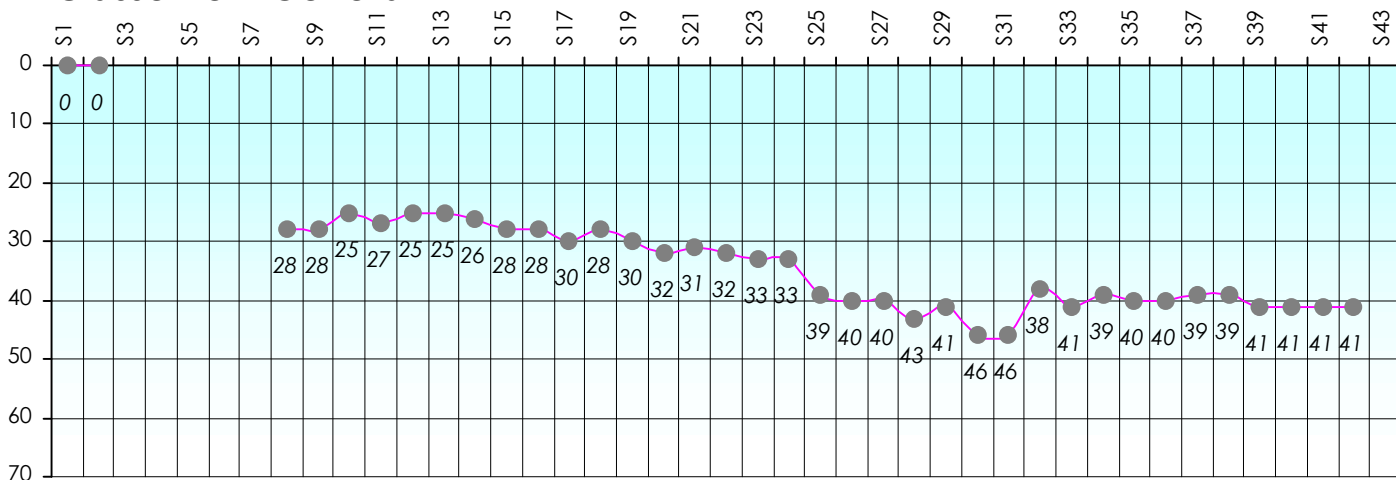

Friends Poker Club

Mise à Jour : 22/06/2017

Challenge de l'Amitié 2016/2017

BadBoy78

Cash

Gains par semaines

Gain total : -10875

Classement Général