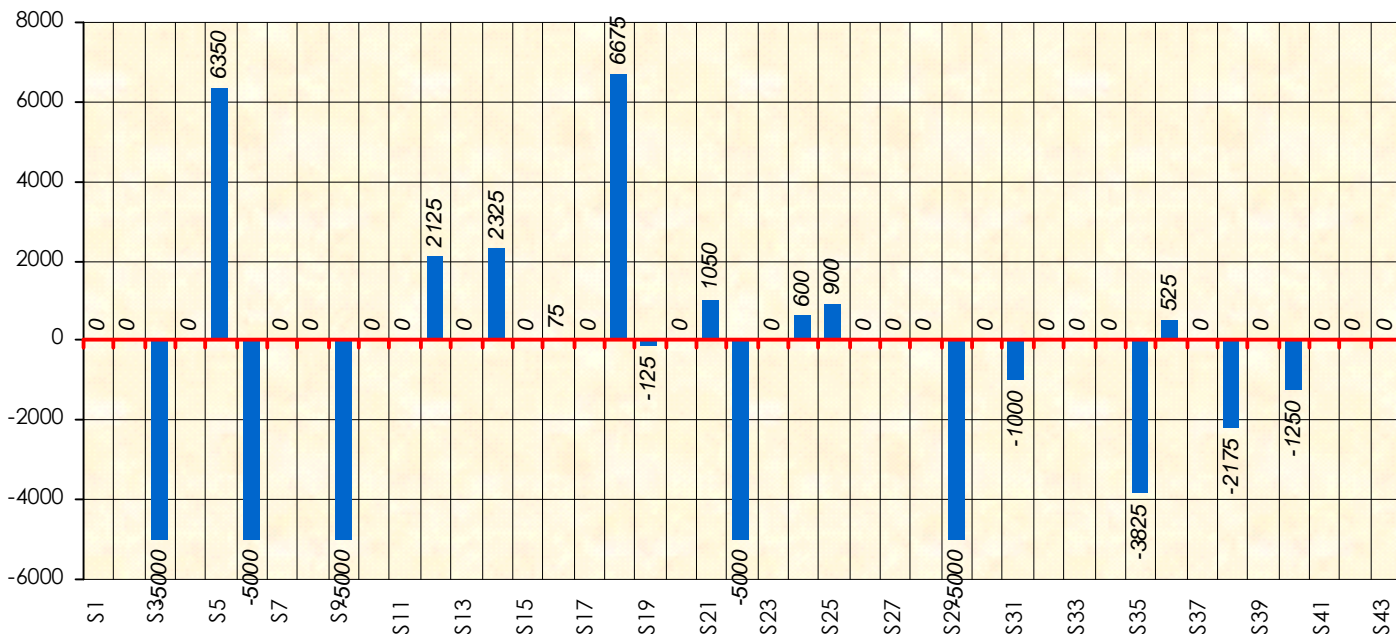

Friends Poker Club

Mise à Jour : 22/06/2017

Challenge de l'Amitié 2016/2017

Kriek

Cash

Gains par semaines

Gain total : -12750

Classement Général