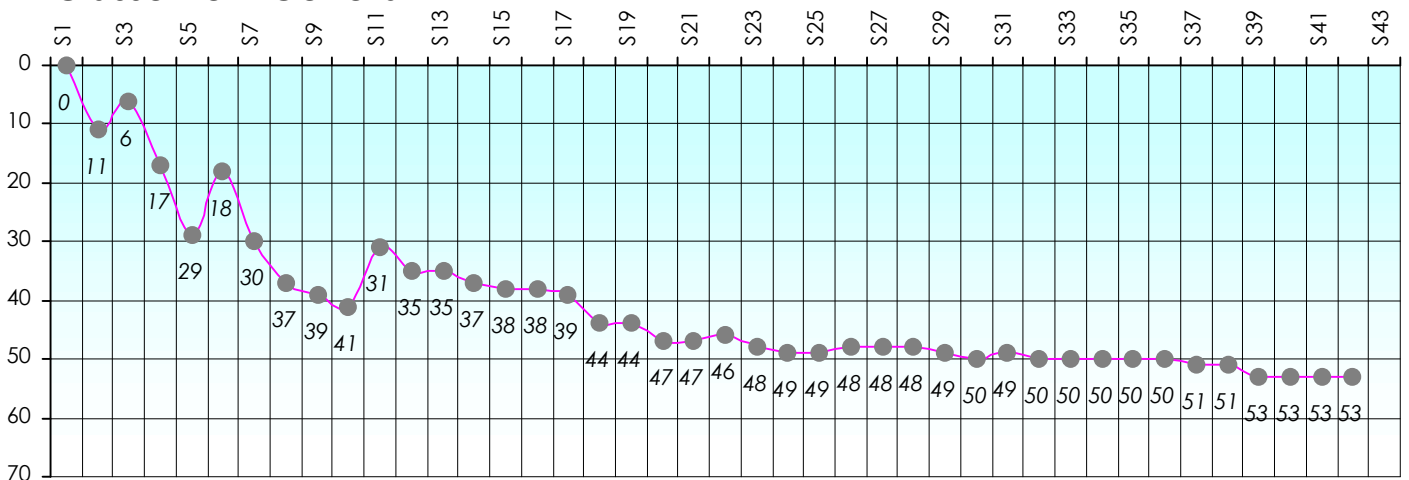

Friends Poker Club

Mise à Jour : 22/06/2017

Challenge de l'Amitié 2016/2017

Rdod2

Cash

Gains par semaines

Gain total : -40000

Classement Général