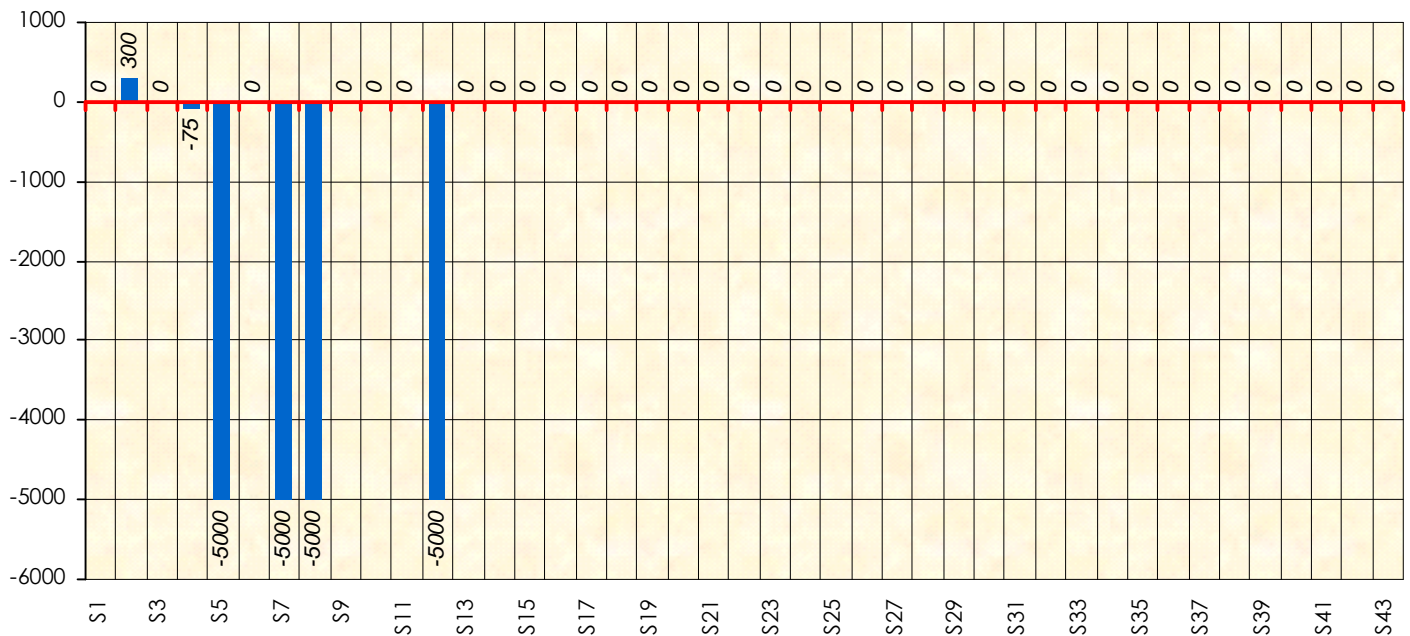

Friends Poker Club

Mise à Jour : 22/06/2017

Challenge de l'Amitié 2016/2017

Fab600

Cash

Gains par semaines

Gain total : -19775

Classement Général