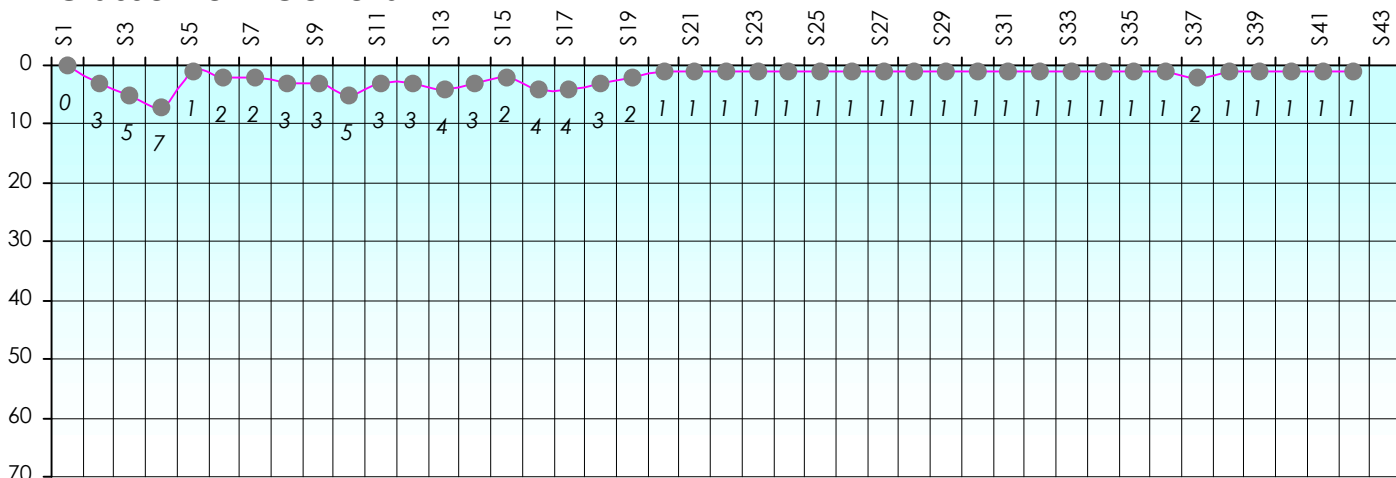

Friends Poker Club

Mise à Jour : 22/06/2017

Challenge de l'Amitié 2016/2017

Serendip

Cash

Gains par semaines

Gain total : 48325

Classement Général