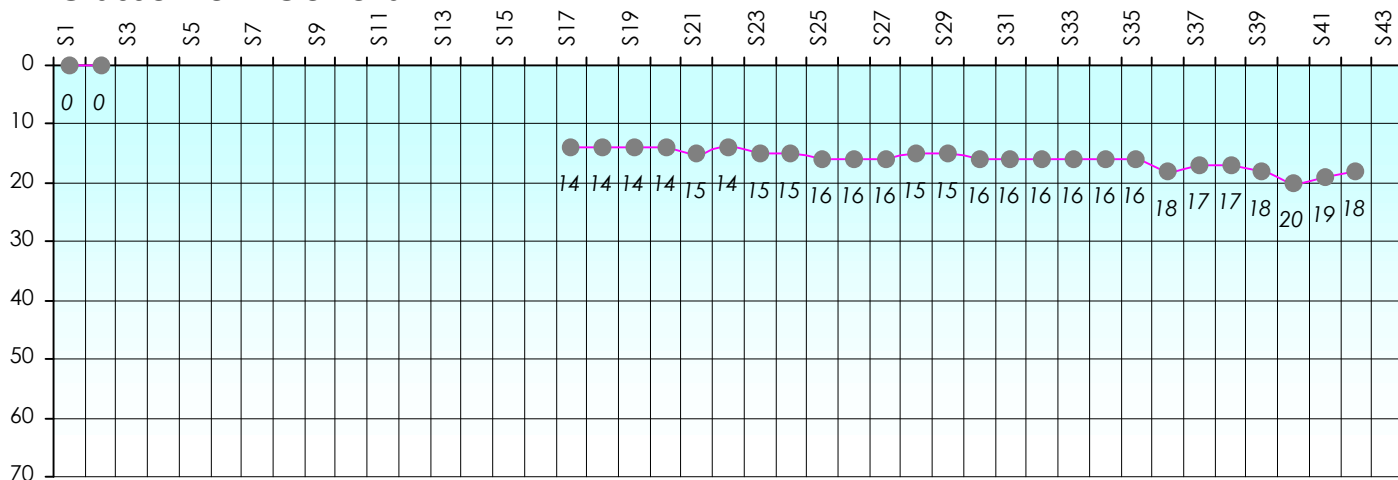

Friends Poker Club

Mise à Jour : 22/06/2017

Challenge de l'Amitié 2016/2017

Baba

Cash

Gains par semaines

Gain total : 6775

Classement Général