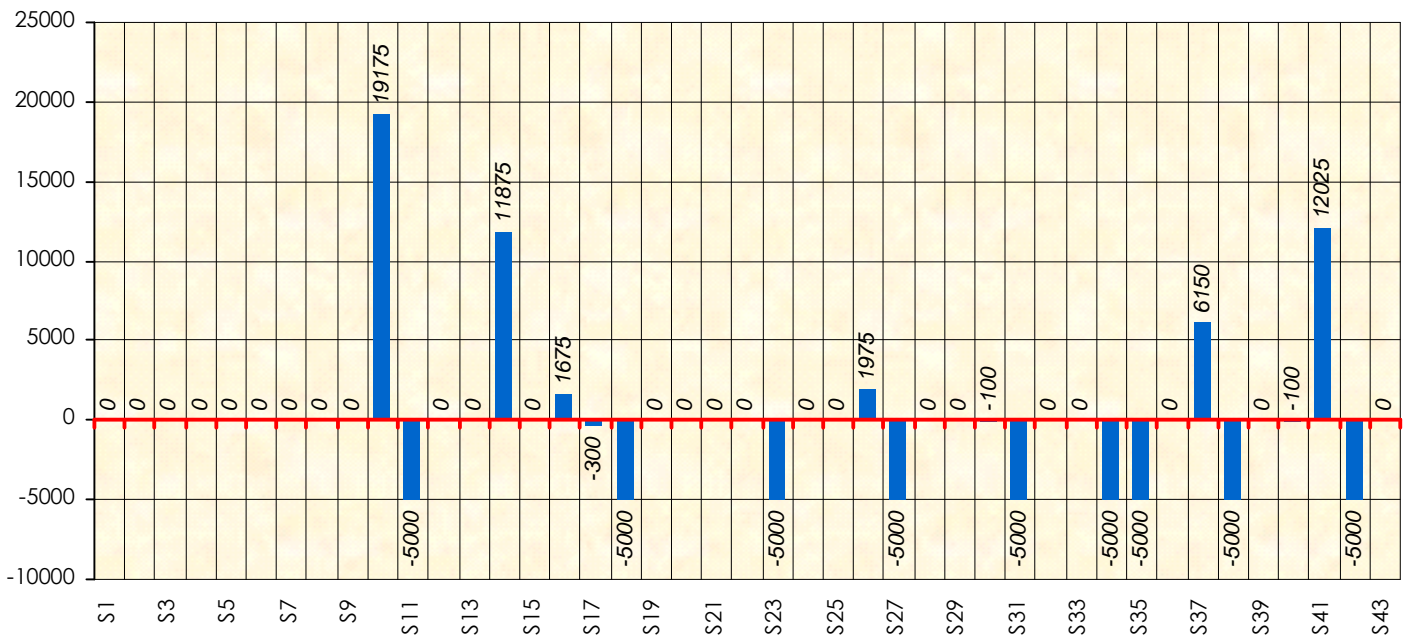

Septembre 2016				Octobre 2016				Novembre 2016				Décembre 2016				
S1	S2	S3	S4	S5	S6	S7	S8	S9	S10	S11	S12	S13	S14	S15	S16	S17

Janvier 2017				Février 2017				Mars 2017				Avril 2017				Mai 2017				Juin 2017					
S18	S19	S20	S21	S22	S23	S24	S25	S26	S27	S28	S29	S30	S31	S32	S33	S34	S35	S36	S37	S38	S39	S40	S41	S42	S43

Friends Poker Club

Mise à Jour : 22/06/2017

Challenge de l'Amitié 2016/2017

Djennn5

Cash

Gains par semaines

Gain total : 7375

Classement Général