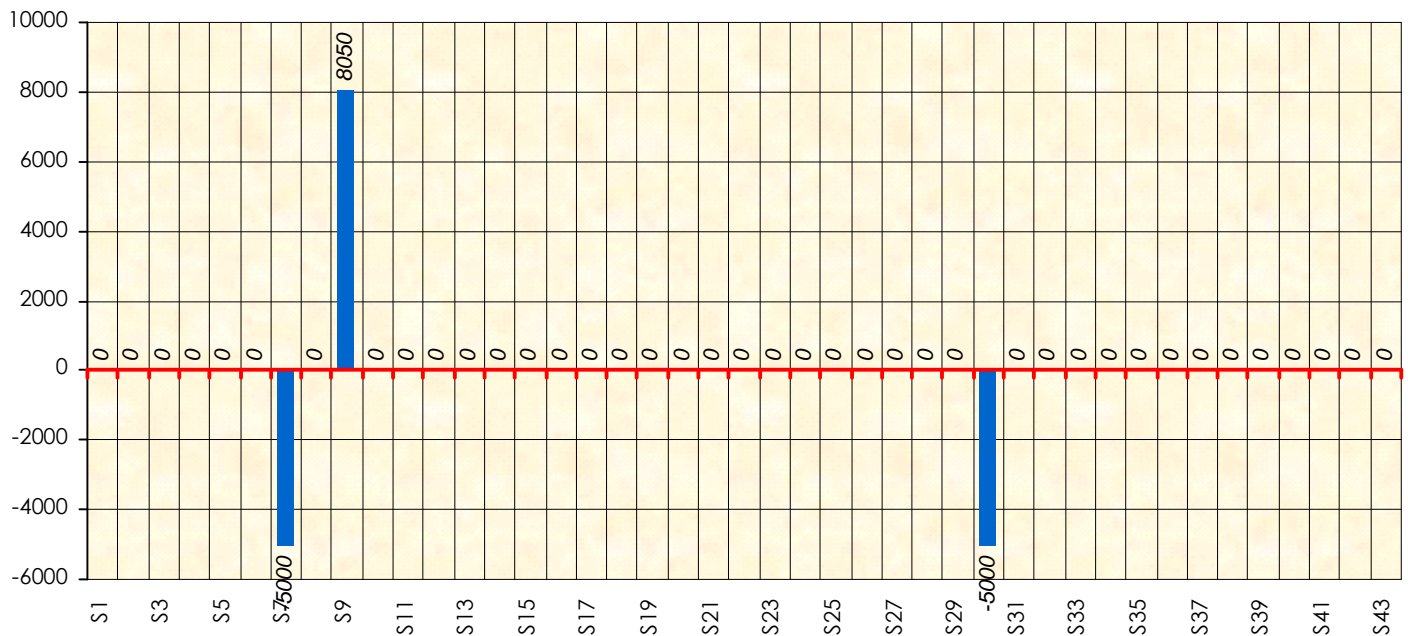

Friends Poker Club

Mise à Jour : 22/06/2017

Challenge de l'Amitié 2016/2017

Zébulon

Cash

Gains par semaines

Gain total : -1950

Classement Général