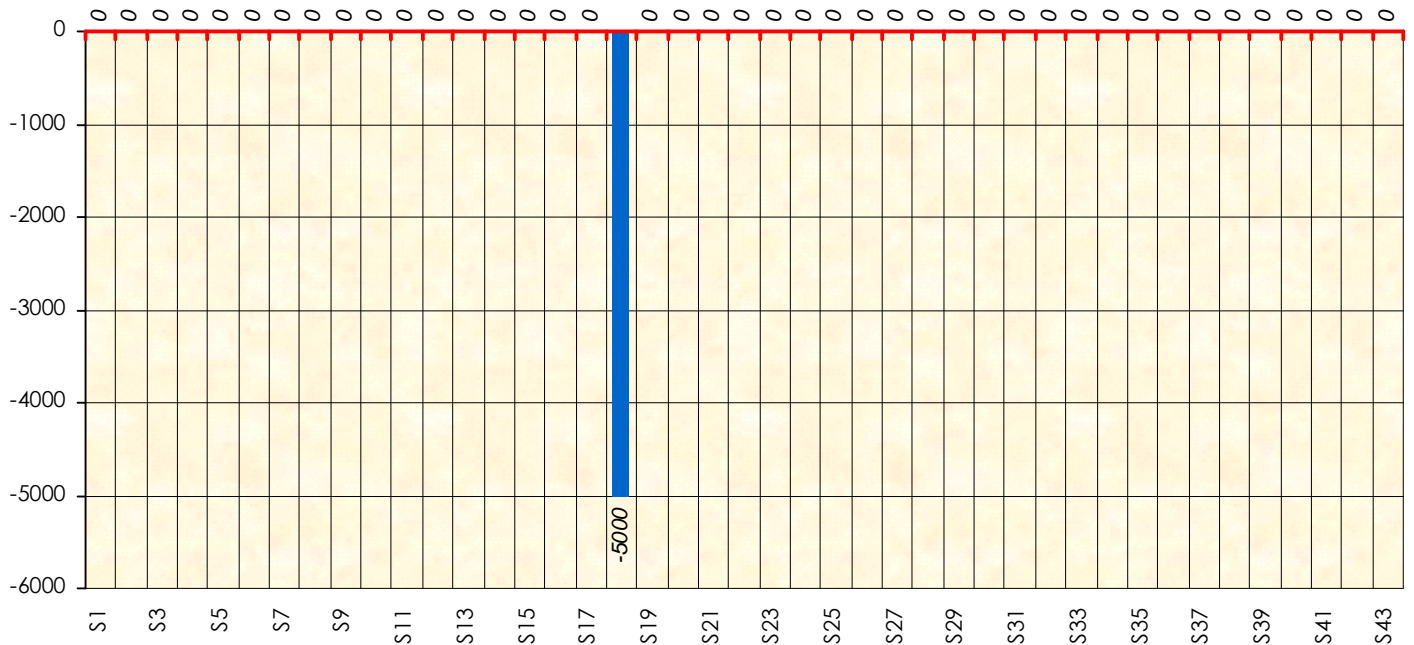

Friends Poker Club

Mise à Jour : 22/06/2017

Challenge de l'Amitié 2016/2017

River

Cash

Gains par semaines

Gain total : -5000

Classement Général