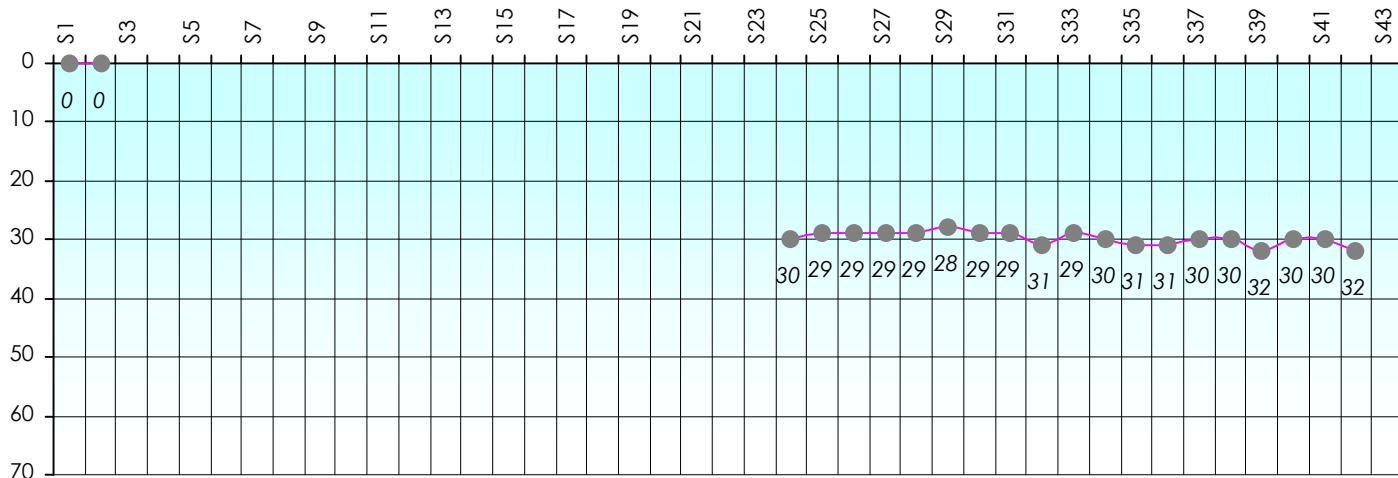

Friends Poker Club

Mise à Jour : 22/06/2017

Challenge de l'Amitié 2016/2017

Vascolito

Cash

Gains par semaines

Gain total : -3425

Classement Général