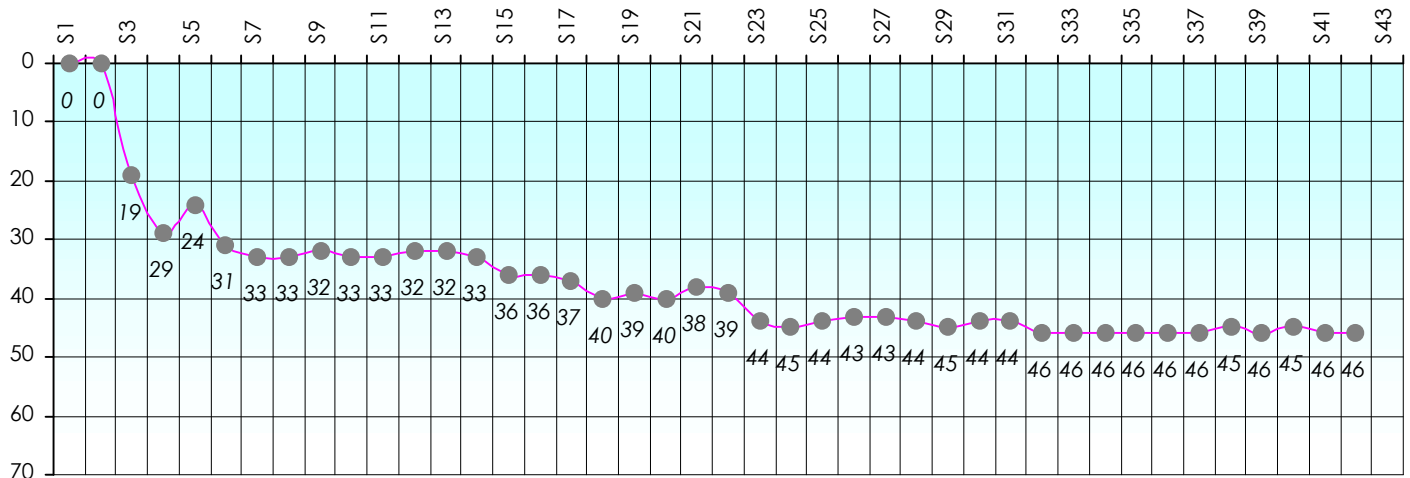

Friends Poker Club

Mise à Jour : 22/06/2017

Challenge de l'Amitié 2016/2017

Bouky

Cash

Gains par semaines

Gain total : -20000

Classement Général