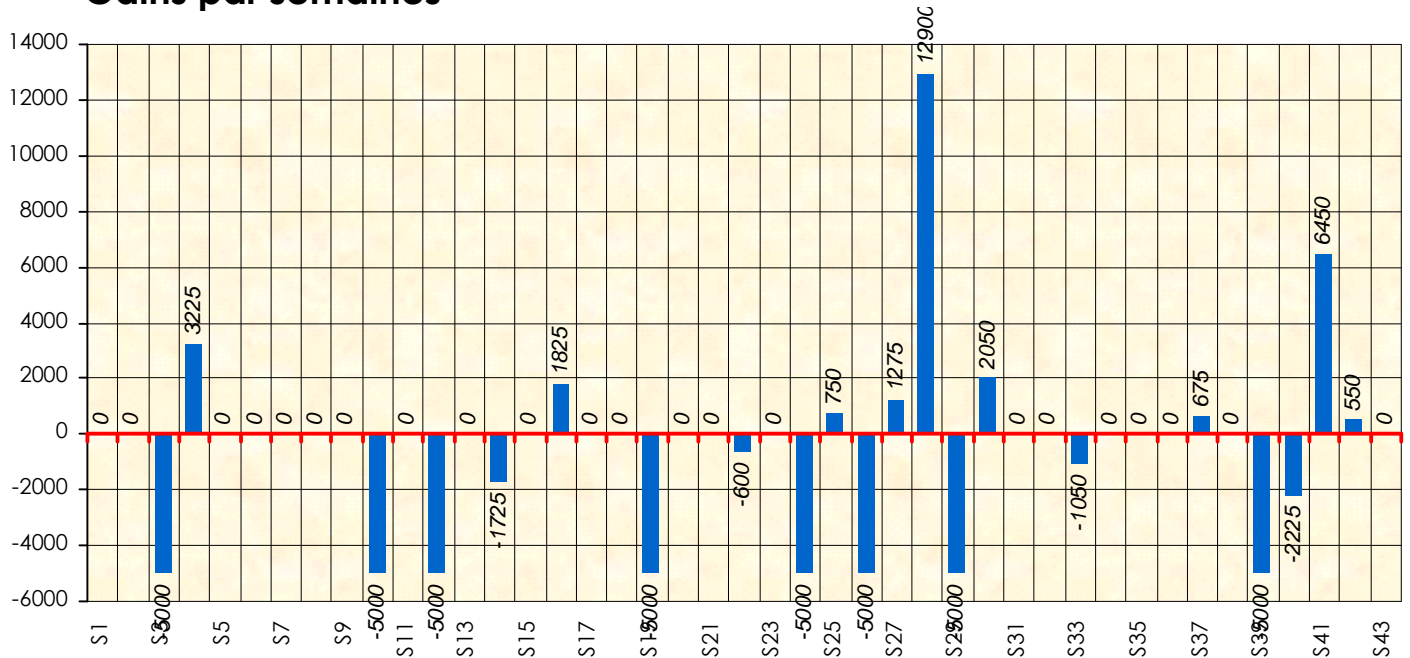

Friends Poker Club

Mise à Jour : 22/06/2017

Challenge de l'Amitié 2016/2017

Samben02

Cash

Gains par semaines

Gain total : -15900

Classement Général