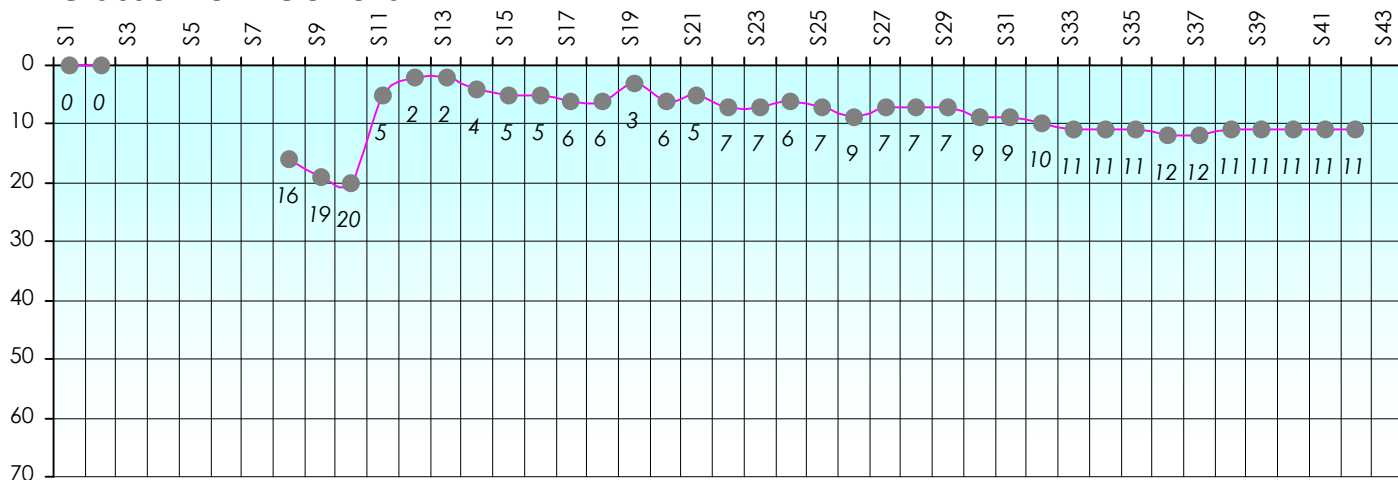

Friends Poker Club

Mise à Jour : 22/06/2017

Challenge de l'Amitié 2016/2017

Kiu

Cash

Gains par semaines

Gain total : 15125

Classement Général