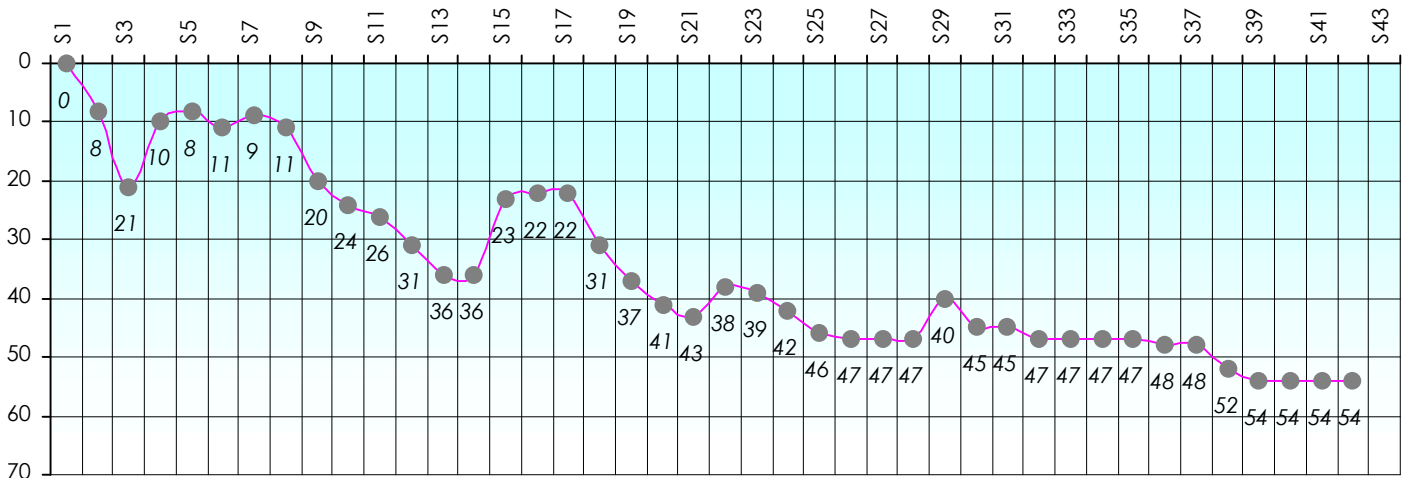

Friends Poker Club

Mise à Jour : 22/06/2017

Challenge de l'Amitié 2016/2017

Chattard33

Cash

Gains par semaines

Gain total : -40600

Classement Général