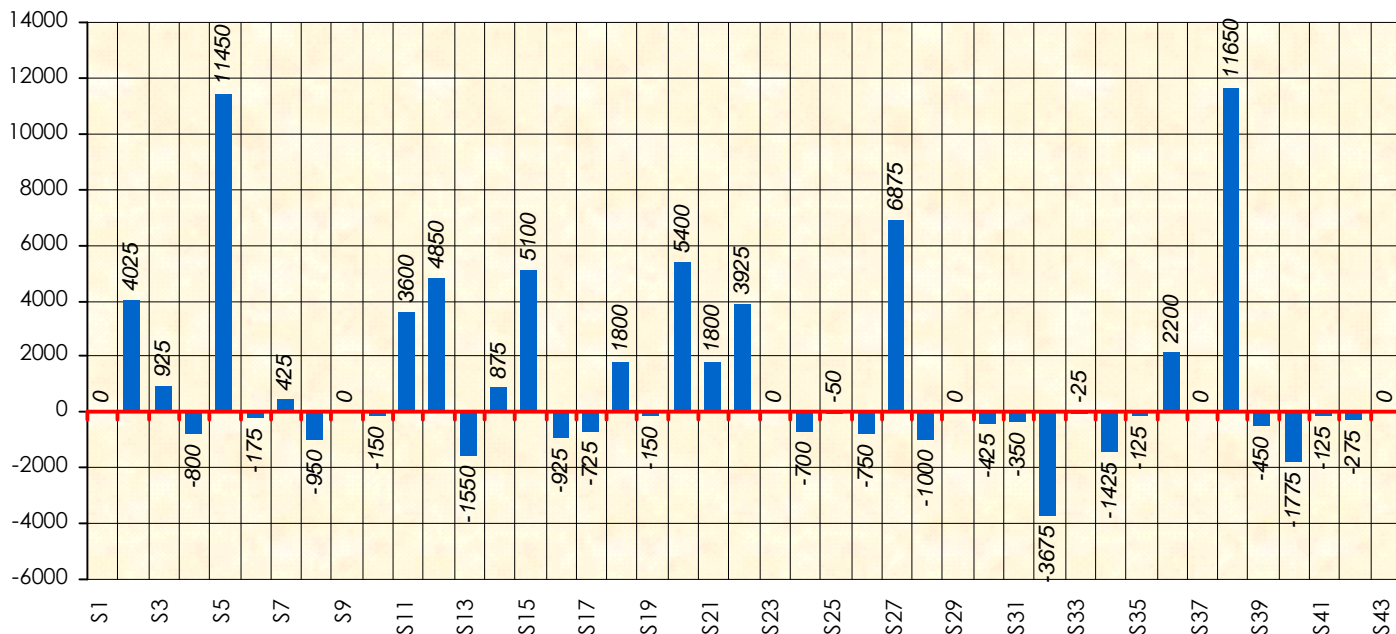

Friends Poker Club

Mise à Jour : 22/06/2017

Challenge de l'Amitié 2016/2017

Serendip

Cash

Gains par semaines

Gain total : 48325

Classement Général