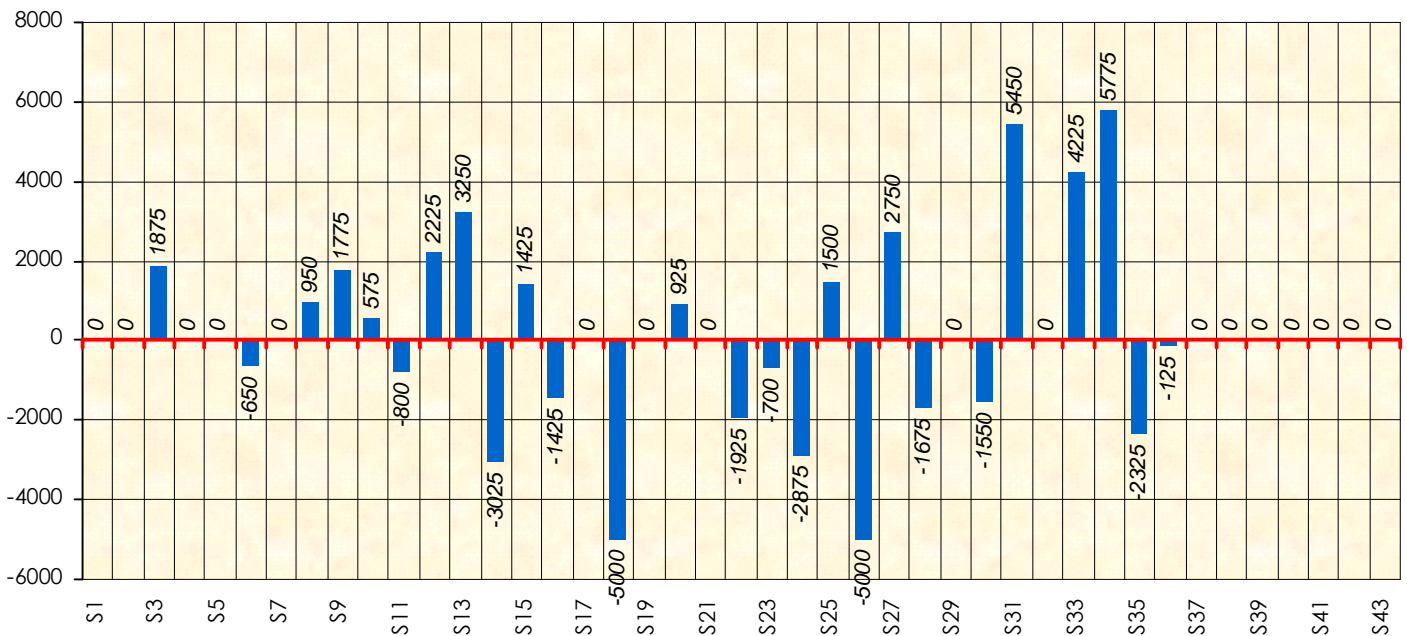

Friends Poker Club

Mise à Jour : 22/06/2017

Challenge de l'Amitié 2016/2017

Spécial K

Cash

Gains par semaines

Gain total : 5625

Classement Général