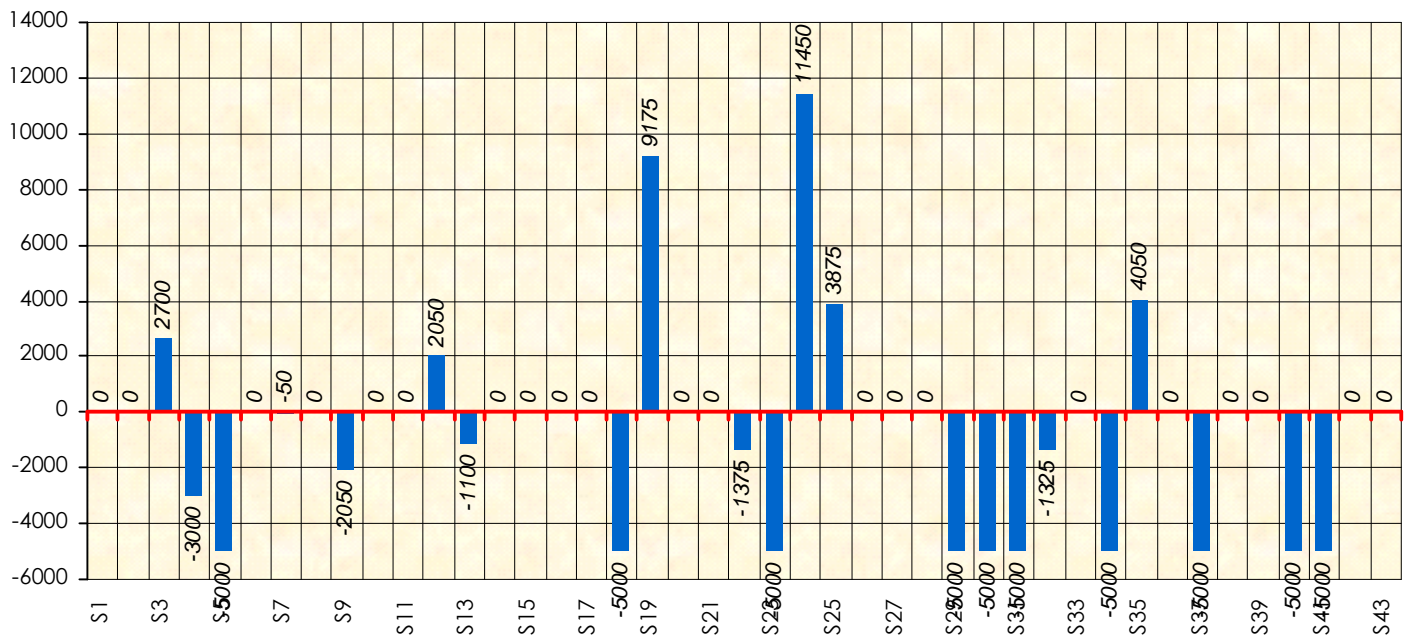

Friends Poker Club

Mise à Jour : 22/06/2017

Challenge de l'Amitié 2016/2017

The Boss

Cash

Gains par semaines

Gain total : -25600

Classement Général