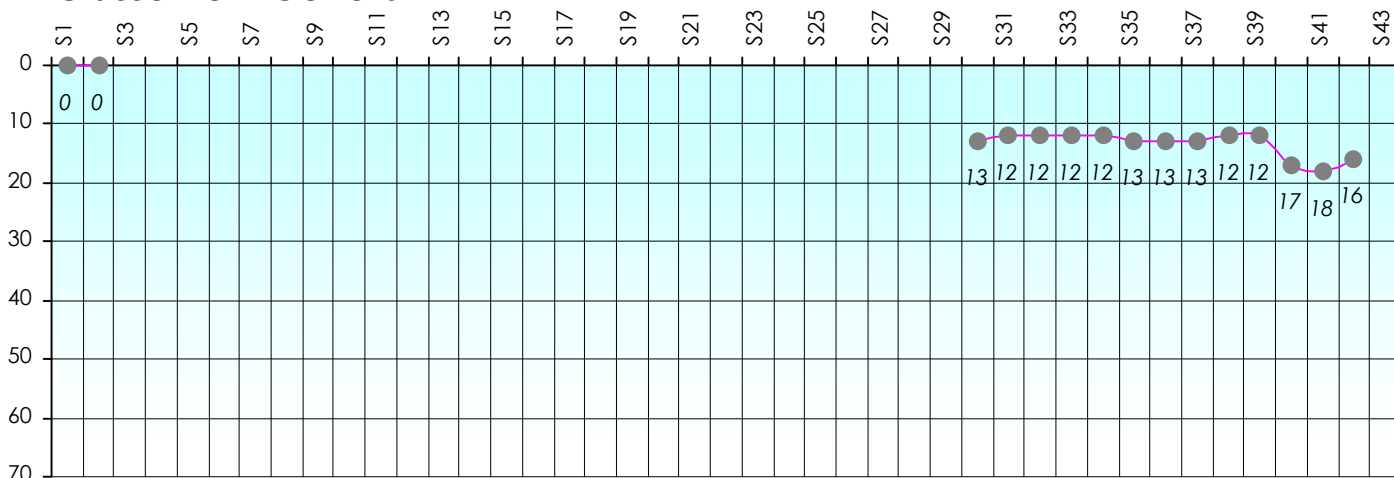

Friends Poker Club

Mise à Jour : 22/06/2017

Challenge de l'Amitié 2016/2017

Jardinier

Cash

Gains par semaines

Gain total : 8225

Classement Général