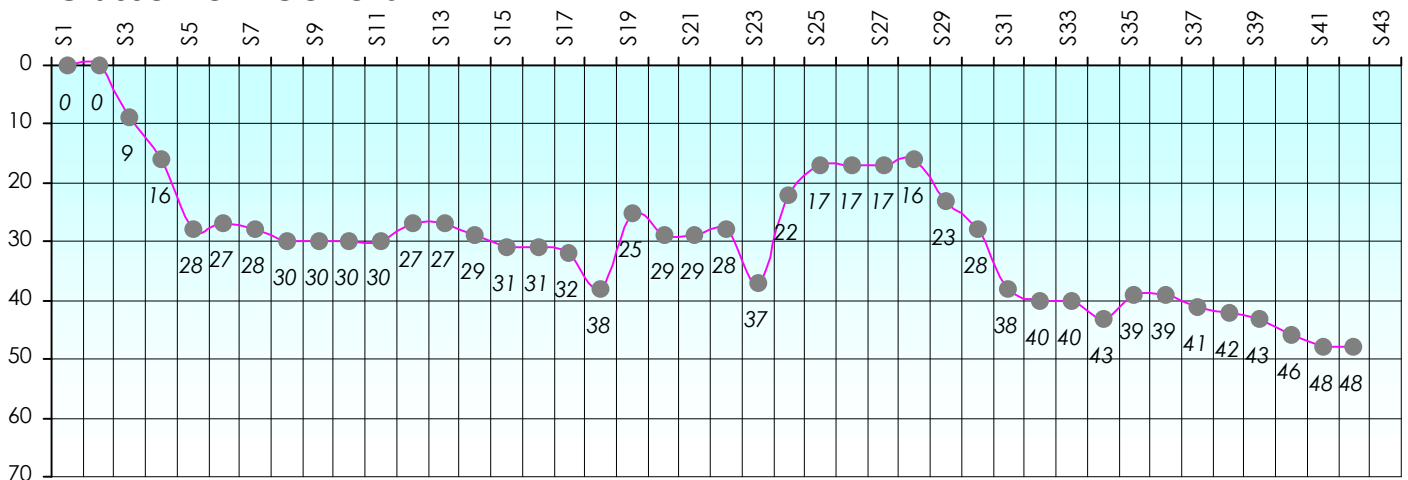

Friends Poker Club

Mise à Jour : 22/06/2017

Challenge de l'Amitié 2016/2017

The Boss

Cash

Gains par semaines

Gain total : -25600

Classement Général