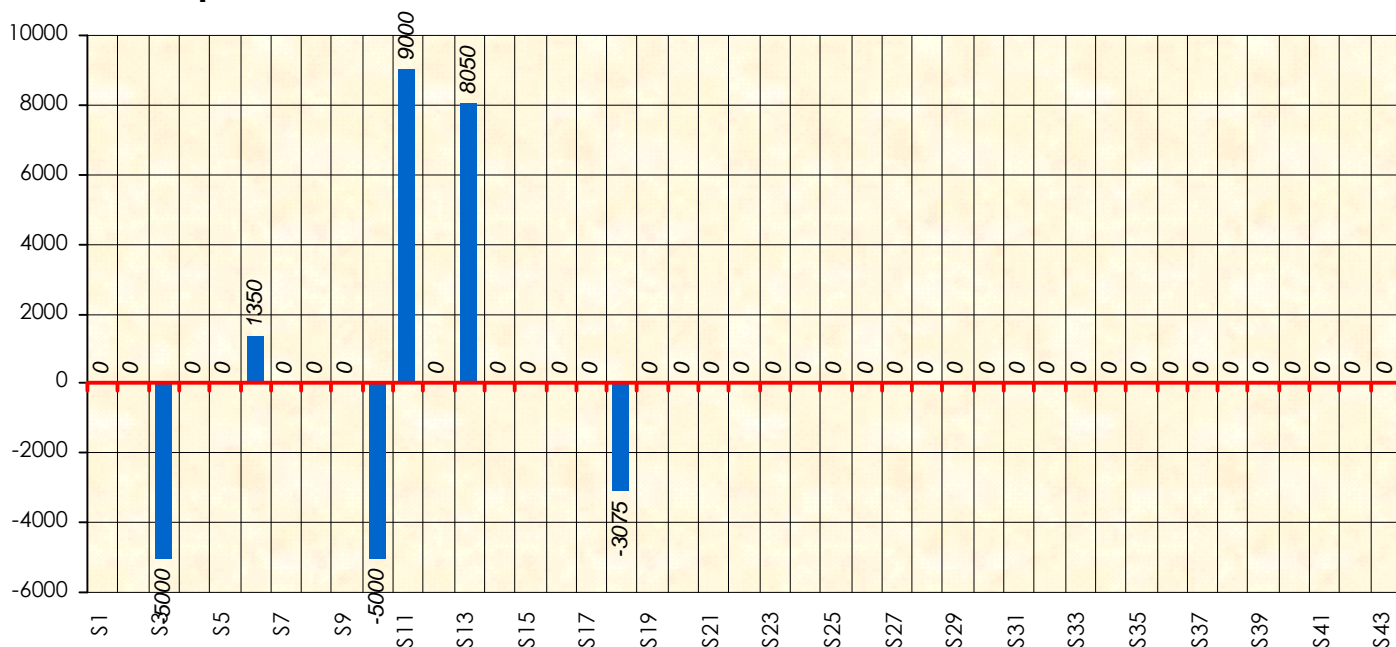

Friends Poker Club

Mise à Jour : 22/06/2017

Challenge de l'Amitié 2016/2017

Goku974

Cash

Gains par semaines

Gain total : 5325

Classement Général