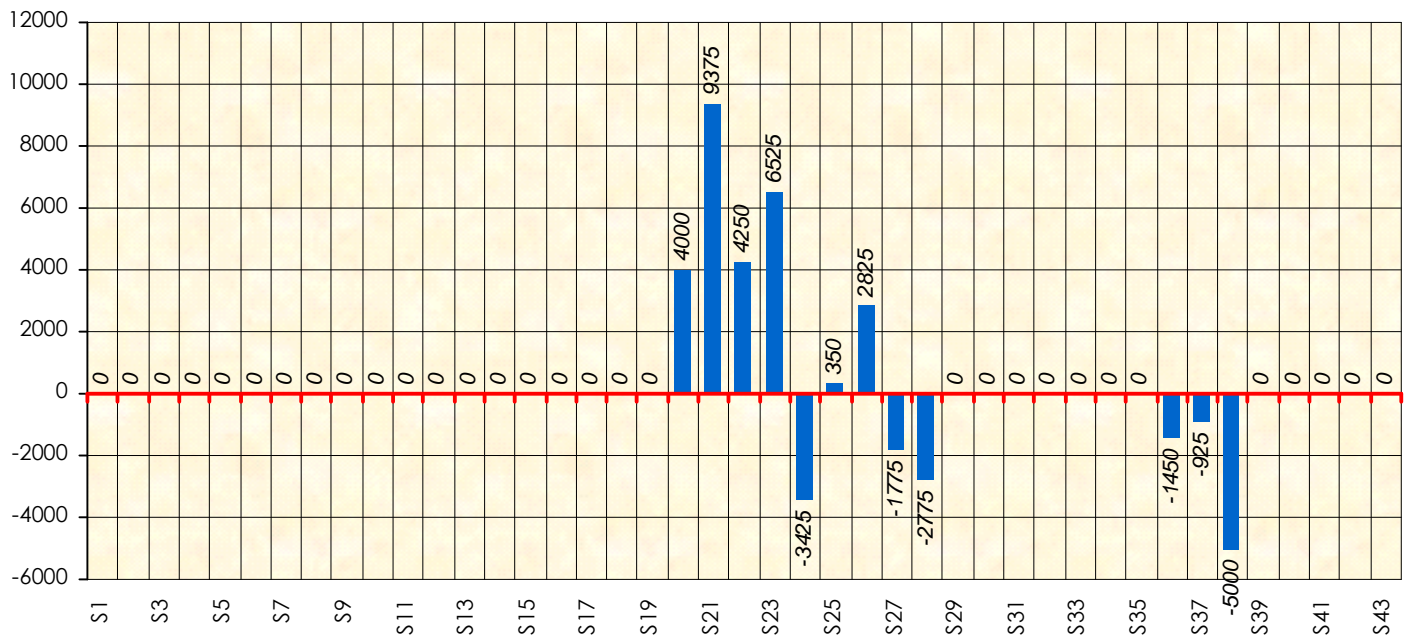

Friends Poker Club

Mise à Jour : 22/06/2017

Challenge de l'Amitié 2016/2017

Zorclub

Cash

Gains par semaines

Gain total : 11975

Classement Général