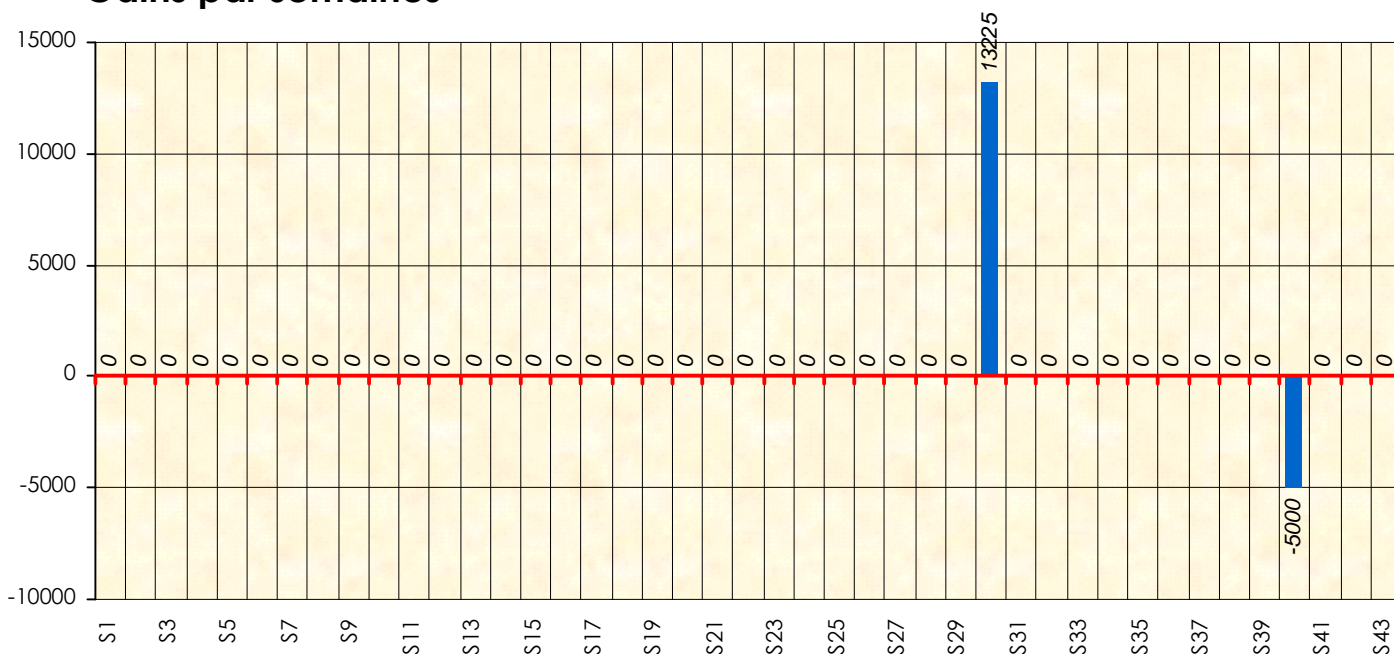

Friends Poker Club

Mise à Jour : 22/06/2017

Challenge de l'Amitié 2016/2017

Jardinier

Cash

Gains par semaines

Gain total : 8225

Classement Général