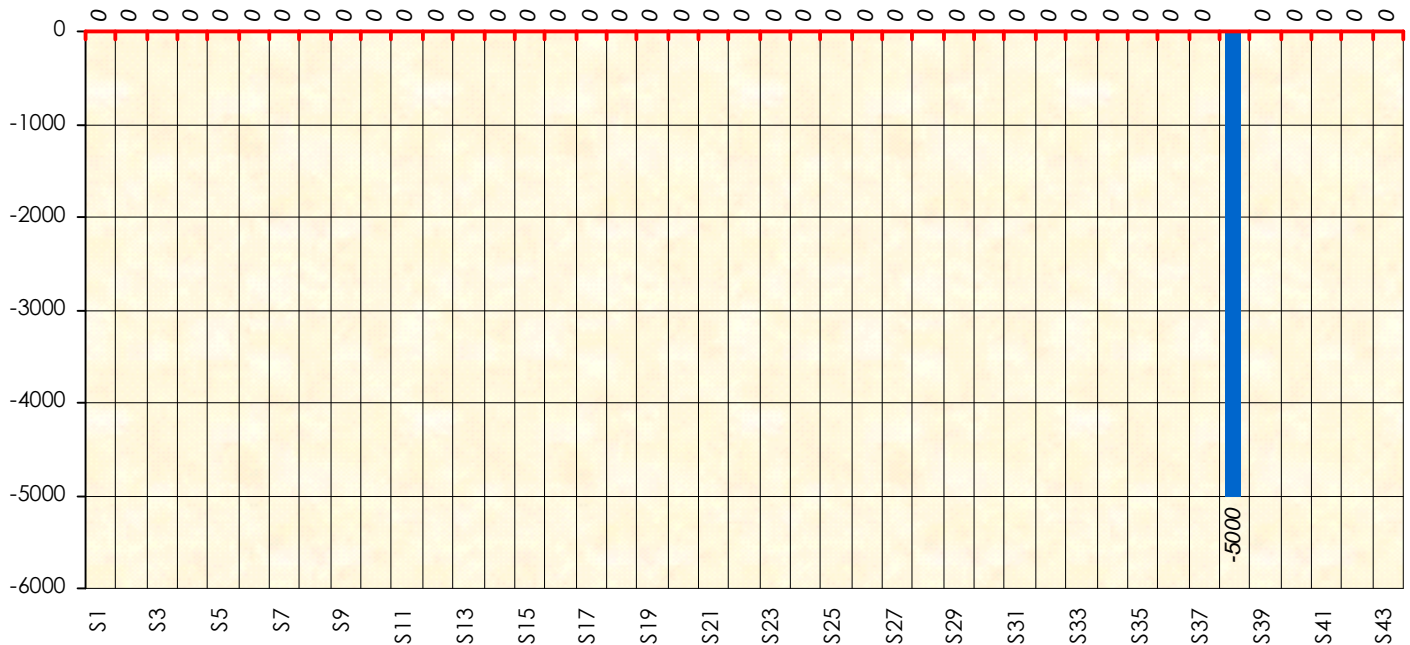

Friends Poker Club

Mise à Jour : 22/06/2017

Challenge de l'Amitié 2016/2017

Enfoiré

Cash

Gains par semaines

Gain total : -5000

Classement Général