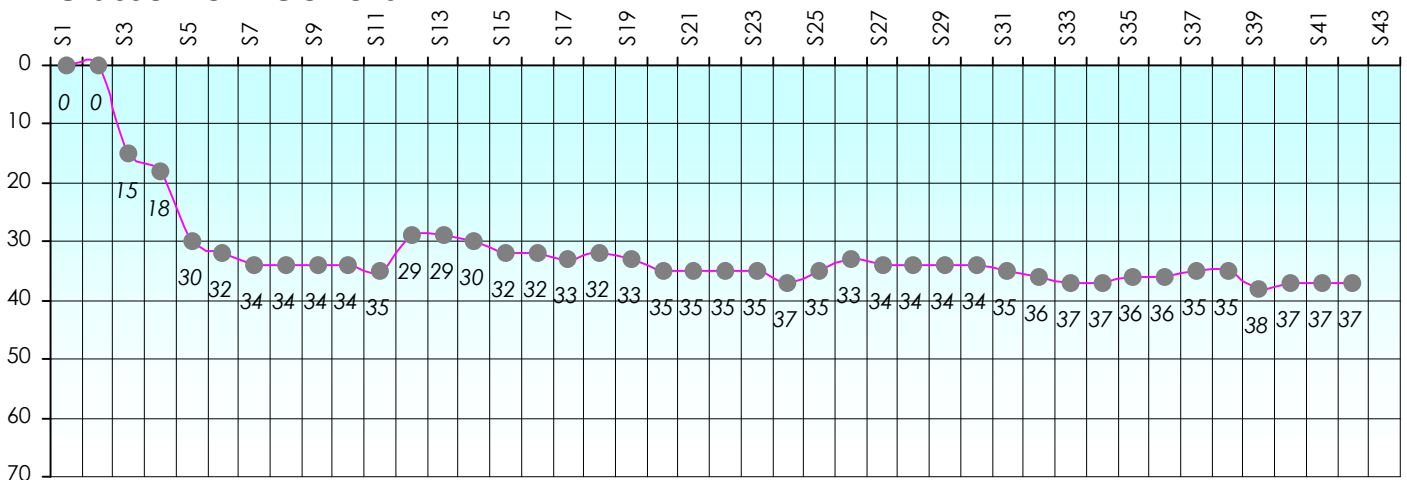

Friends Poker Club

Mise à Jour : 22/06/2017

Challenge de l'Amitié 2016/2017

Copter

Cash

Gains par semaines

Gain total : -6575

Classement Général