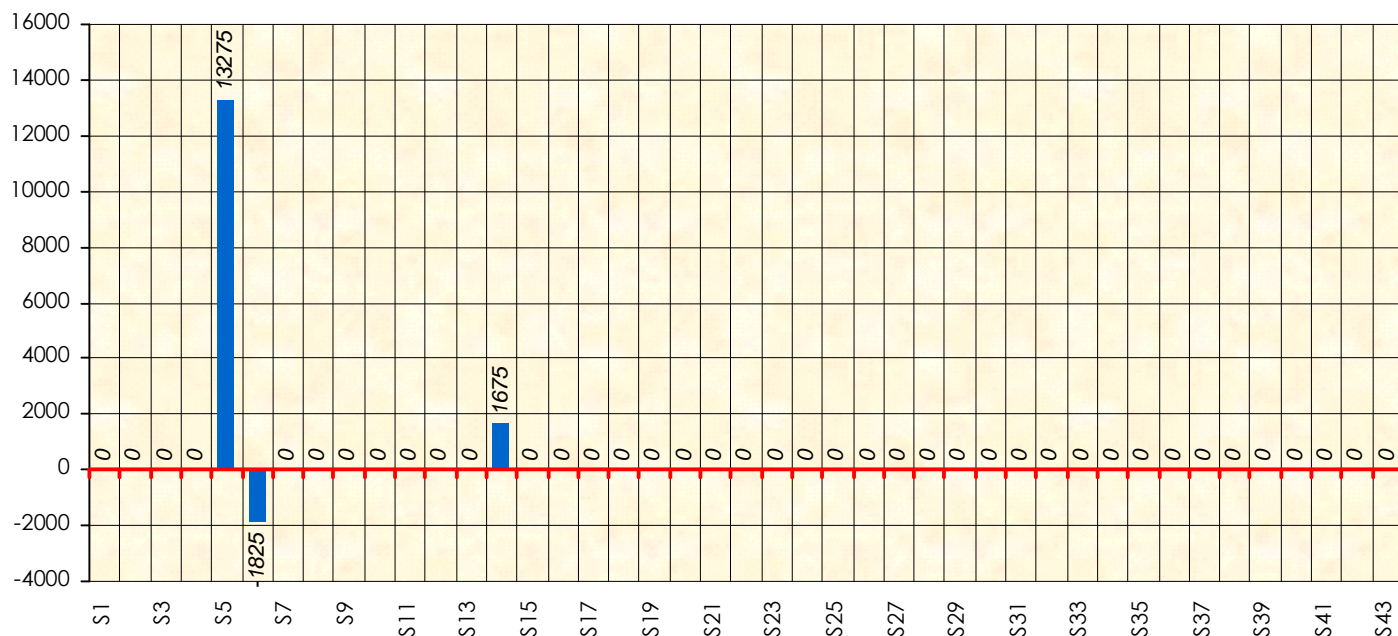

Friends Poker Club

Mise à Jour : 22/06/2017

Challenge de l'Amitié 2016/2017

Flush Gordon

Cash

Gains par semaines

Gain total : 13125

Classement Général