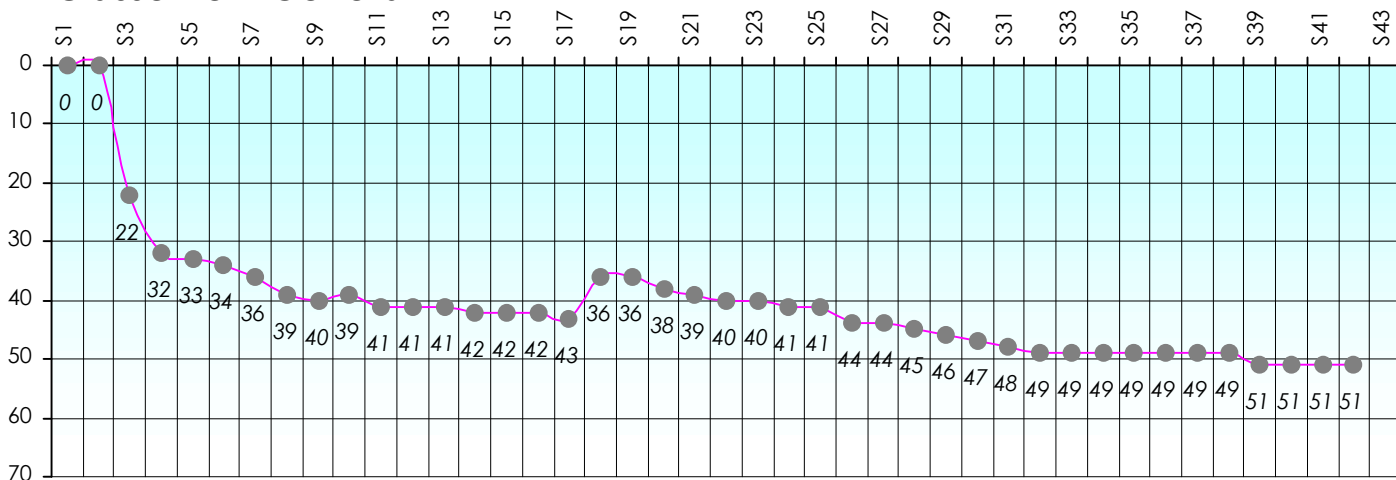

Friends Poker Club

Mise à Jour : 22/06/2017

Challenge de l'Amitié 2016/2017

Fangio35

Cash

Gains par semaines

Gain total : -35700

Classement Général