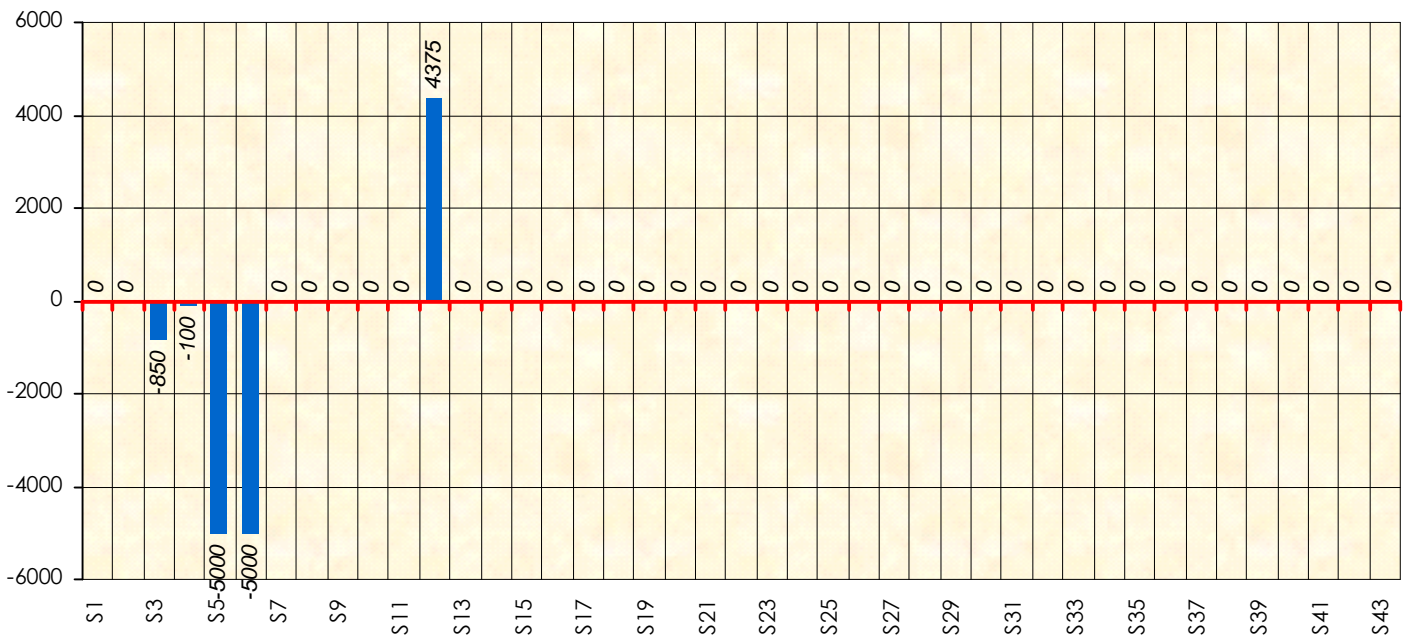

Friends Poker Club

Mise à Jour : 22/06/2017

Challenge de l'Amitié 2016/2017

Copter

Cash

Gains par semaines

Gain total : -6575

Classement Général