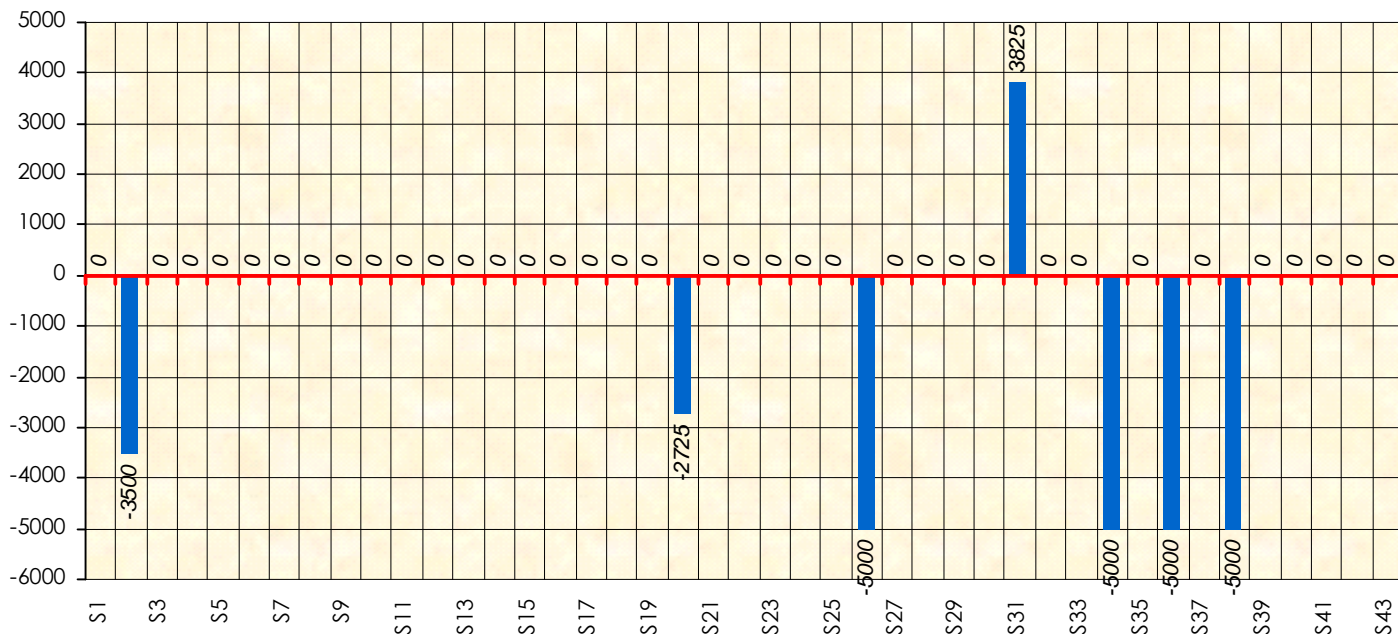

Friends Poker Club

Mise à Jour : 22/06/2017

Challenge de l'Amitié 2016/2017

Dasaal

Cash

Gains par semaines

Gain total : -22400

Classement Général