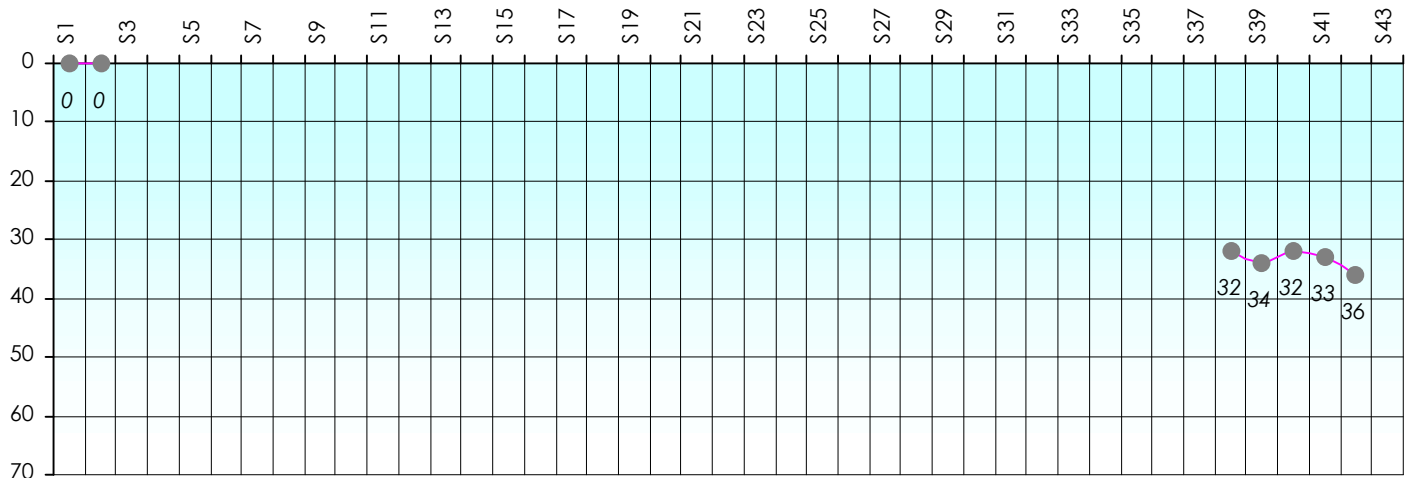

Friends Poker Club

Mise à Jour : 22/06/2017

Challenge de l'Amitié 2016/2017

Enfoiré

Cash

Gains par semaines

Gain total : -5000

Classement Général