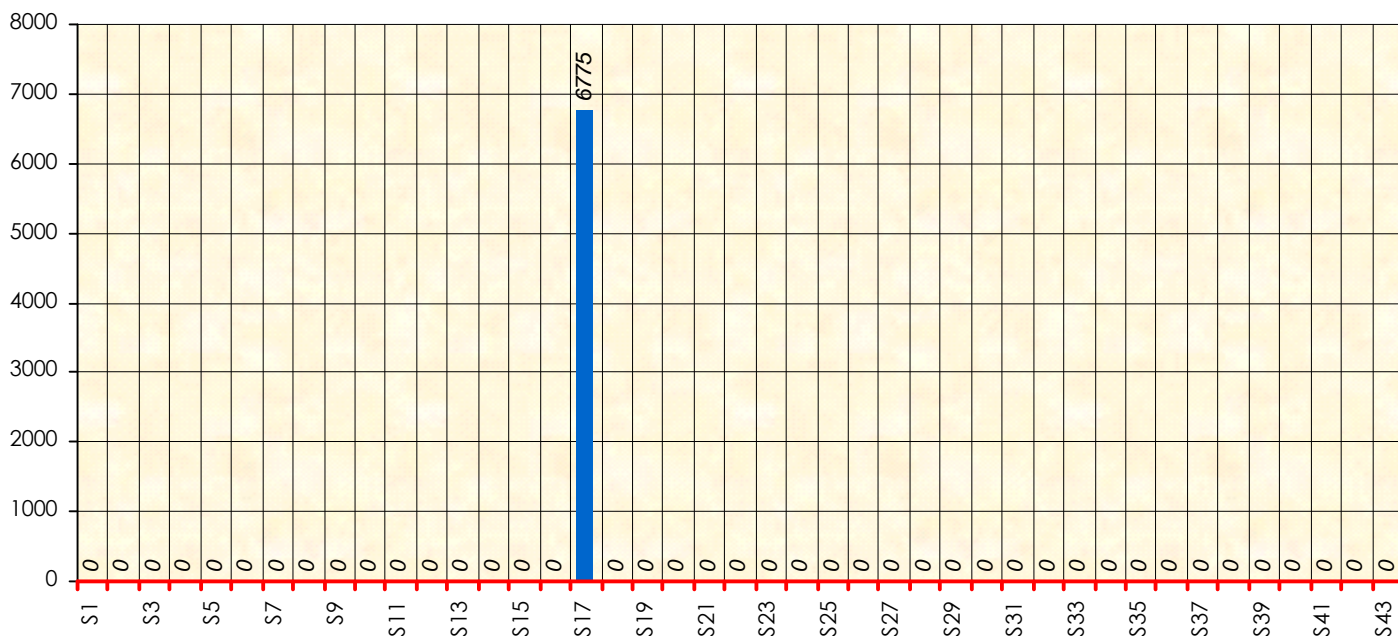

Friends Poker Club

Mise à Jour : 22/06/2017

Challenge de l'Amitié 2016/2017

Baba

Cash

Gains par semaines

Gain total : 6775

Classement Général

Septembre 2016				Octobre 2016				Novembre 2016				Décembre 2016				
S1	S2	S3	S4	S5	S6	S7	S8	S9	S10	S11	S12	S13	S14	S15	S16	S17

Janvier 2017				Février 2017				Mars 2017				Avril 2017				Mai 2017				Juin 2017					
S18	S19	S20	S21	S22	S23	S24	S25	S26	S27	S28	S29	S30	S31	S32	S33	S34	S35	S36	S37	S38	S39	S40	S41	S42	S43