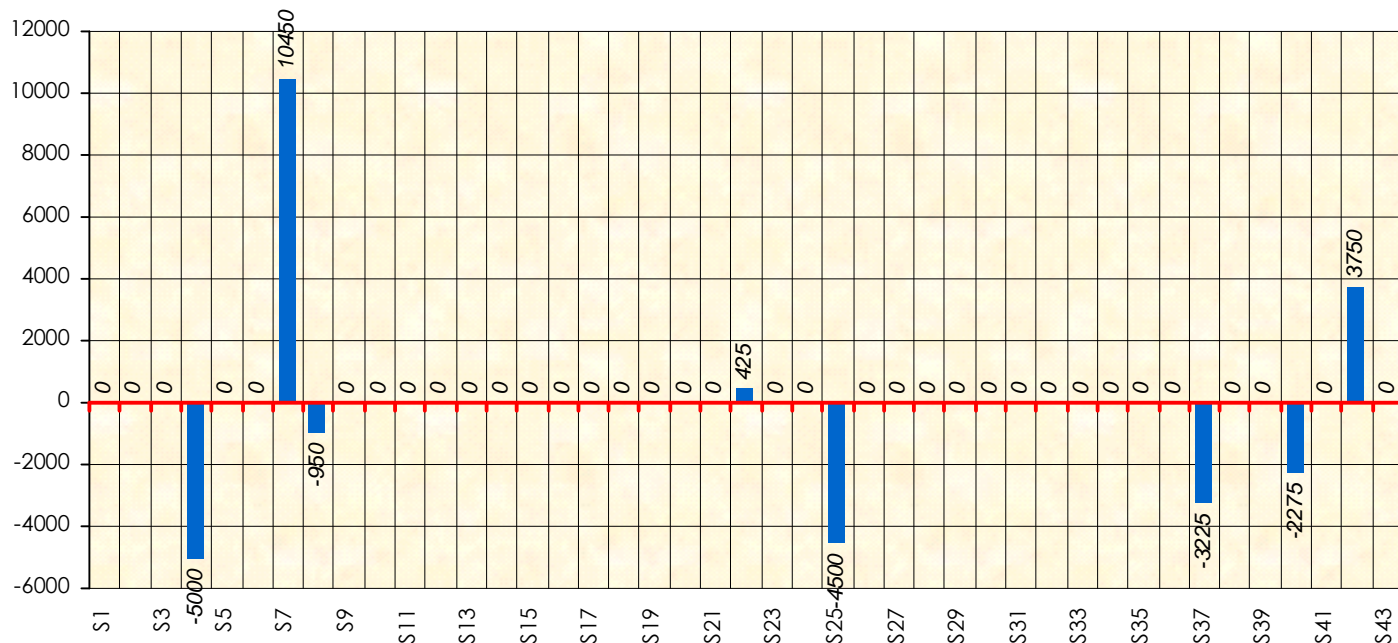

Friends Poker Club

Mise à Jour : 22/06/2017

Challenge de l'Amitié 2016/2017

Jackarr

Cash

Gains par semaines

Gain total : -1325

Classement Général