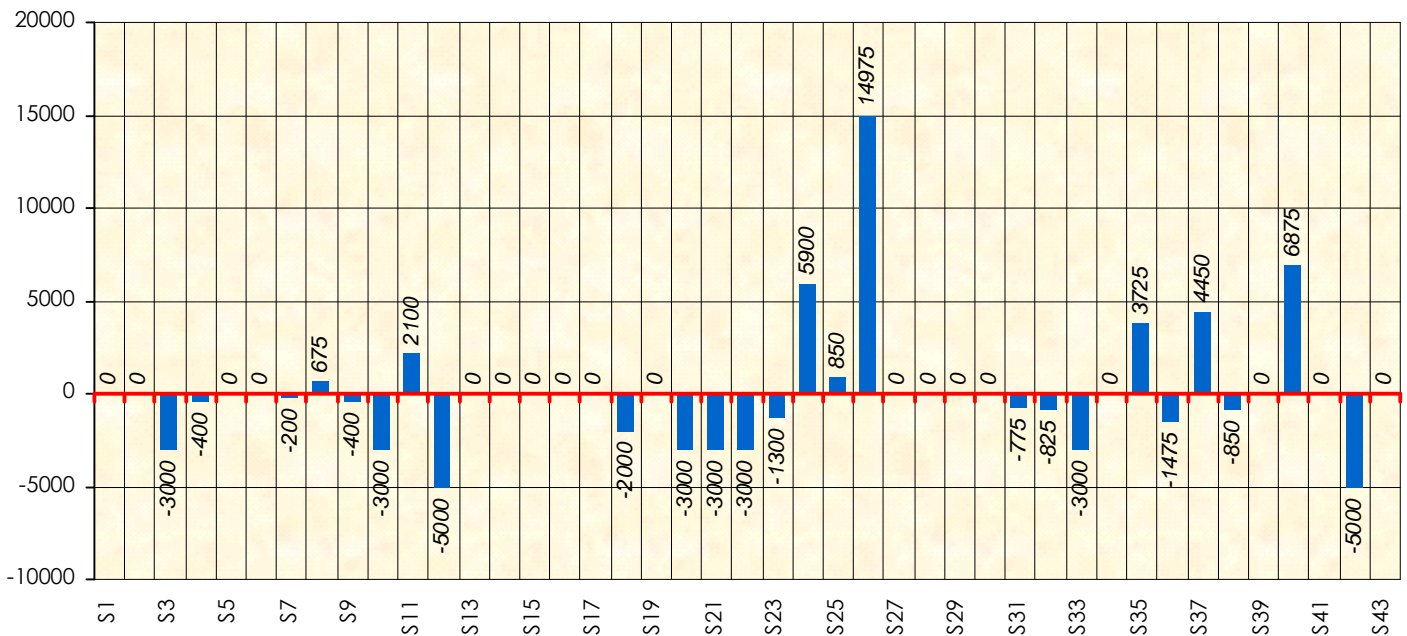

Friends Poker Club

Mise à Jour : 22/06/2017

Challenge de l'Amitié 2016/2017

OCR91

Cash

Gains par semaines

Gain total : 3325

Classement Général