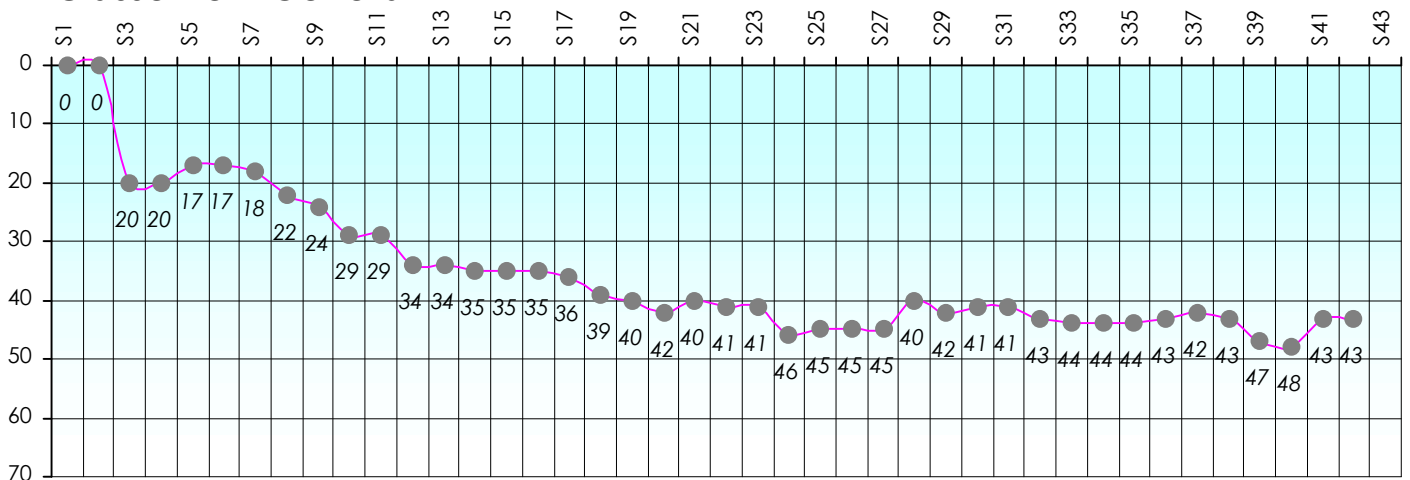

Friends Poker Club

Mise à Jour : 22/06/2017

Challenge de l'Amitié 2016/2017

Samben02

Cash

Gains par semaines

Gain total : -15900

Classement Général