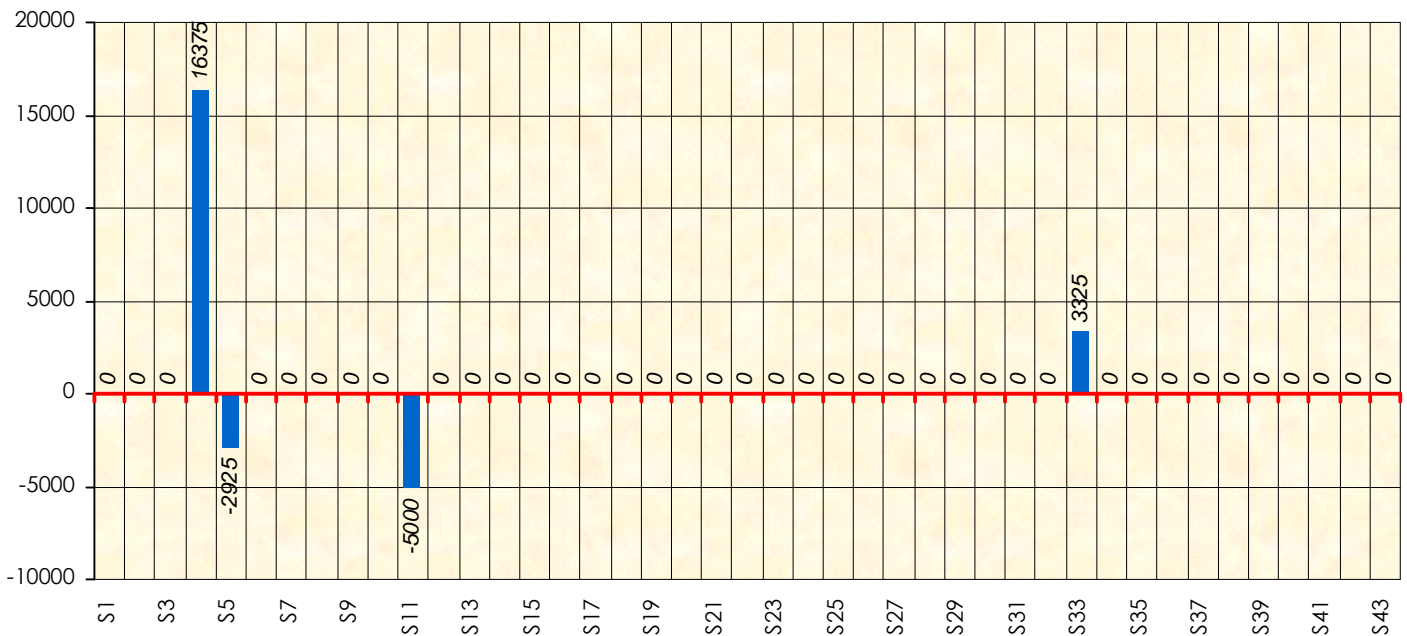

Friends Poker Club

Mise à Jour : 22/06/2017

Challenge de l'Amitié 2016/2017

X30

Cash

Gains par semaines

Gain total : 11775

Classement Général