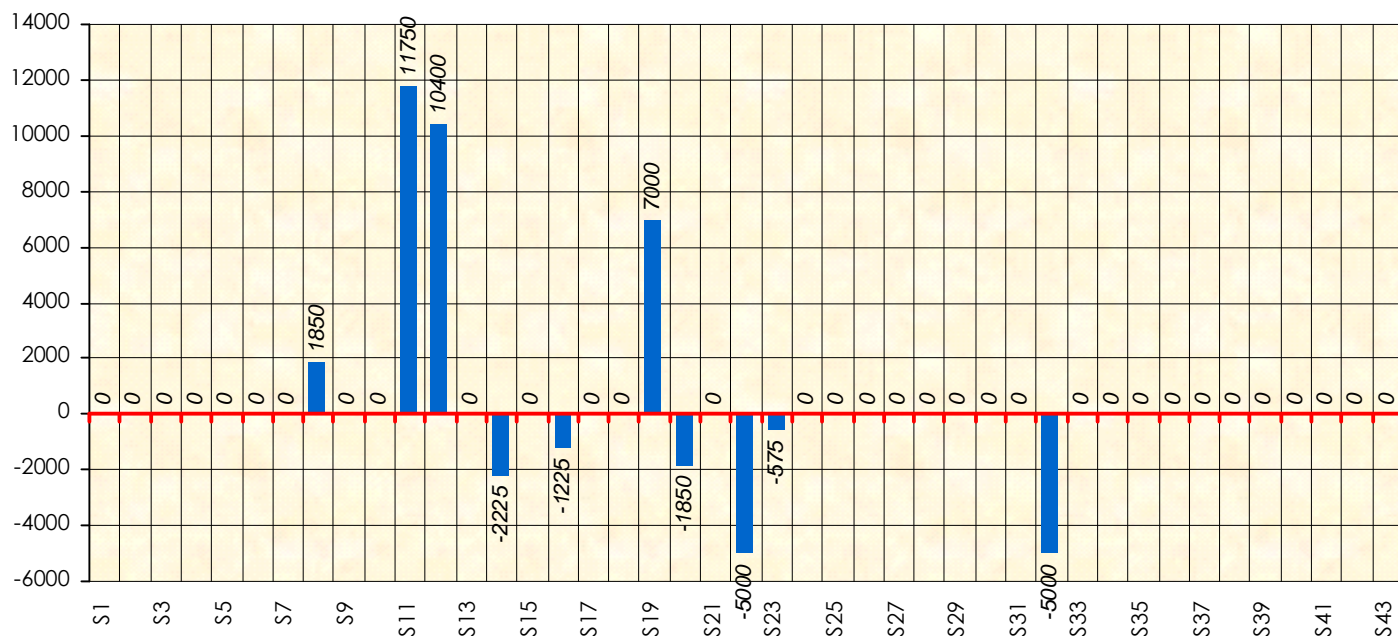

Friends Poker Club

Mise à Jour : 22/06/2017

Challenge de l'Amitié 2016/2017

Kiu

Cash

Gains par semaines

Gain total : 15125

Classement Général