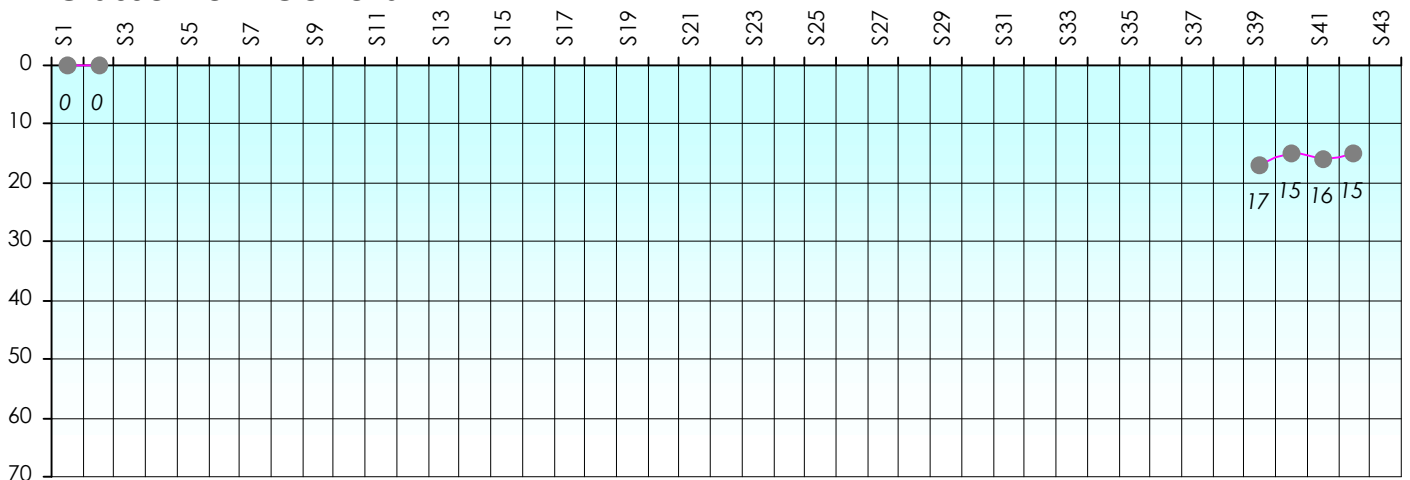

Friends Poker Club

Mise à Jour : 22/06/2017

Challenge de l'Amitié 2016/2017

Tymora

Cash

Gains par semaines

Gain total : 8900

Classement Général