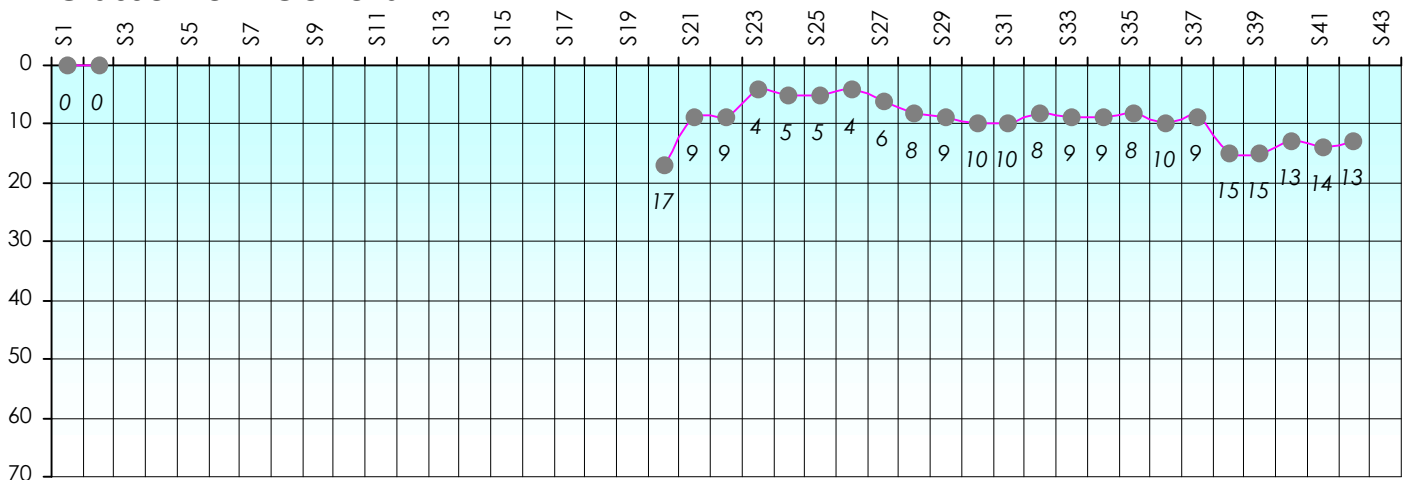

Friends Poker Club

Mise à Jour : 22/06/2017

Challenge de l'Amitié 2016/2017

Zorclub

Cash

Gains par semaines

Gain total : 11975

Classement Général