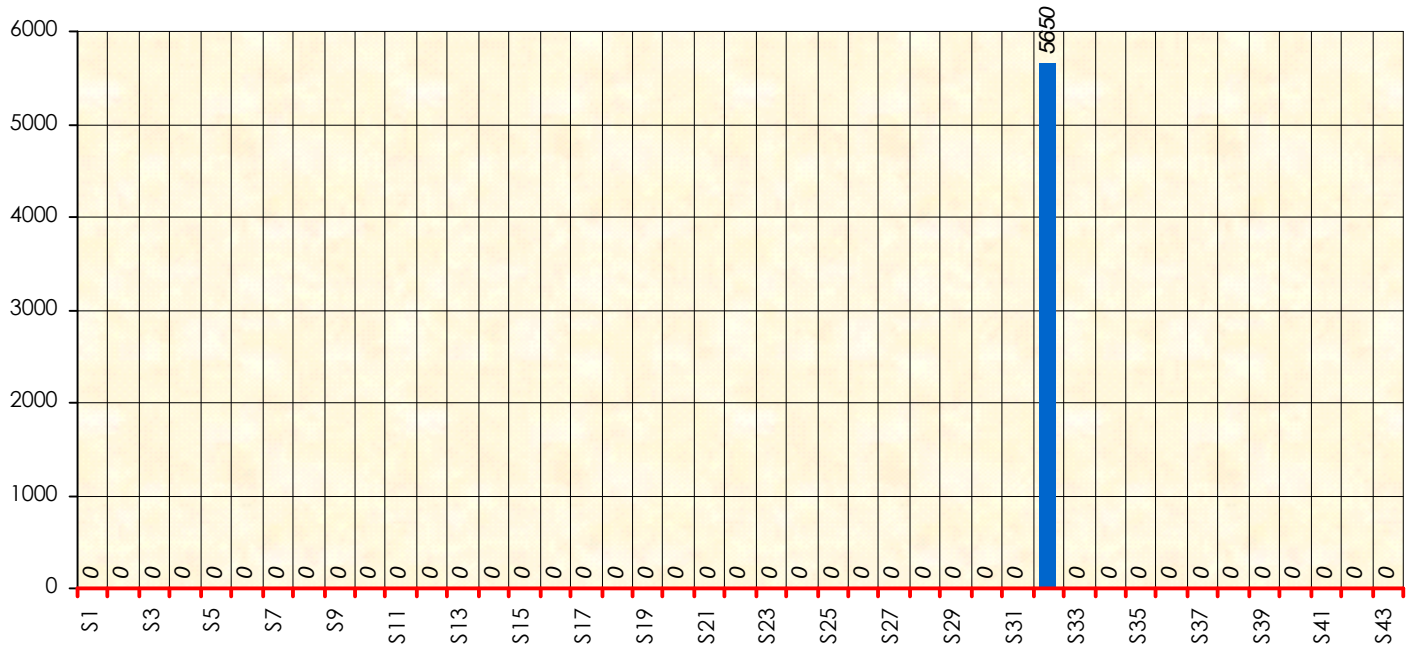

Friends Poker Club

Mise à Jour : 22/06/2017

Challenge de l'Amitié 2016/2017

Pierrot

Cash

Gains par semaines

Gain total : 5650

Classement Général