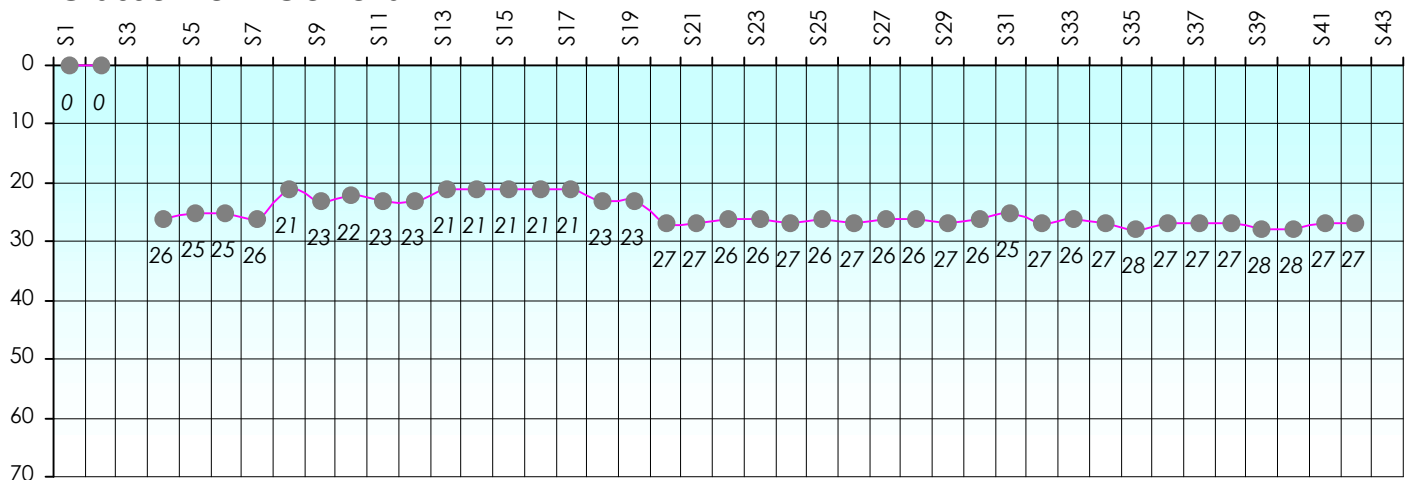

Friends Poker Club

Mise à Jour : 22/06/2017

Challenge de l'Amitié 2016/2017

Dabo78

Cash

Gains par semaines

Gain total : -1275

Classement Général