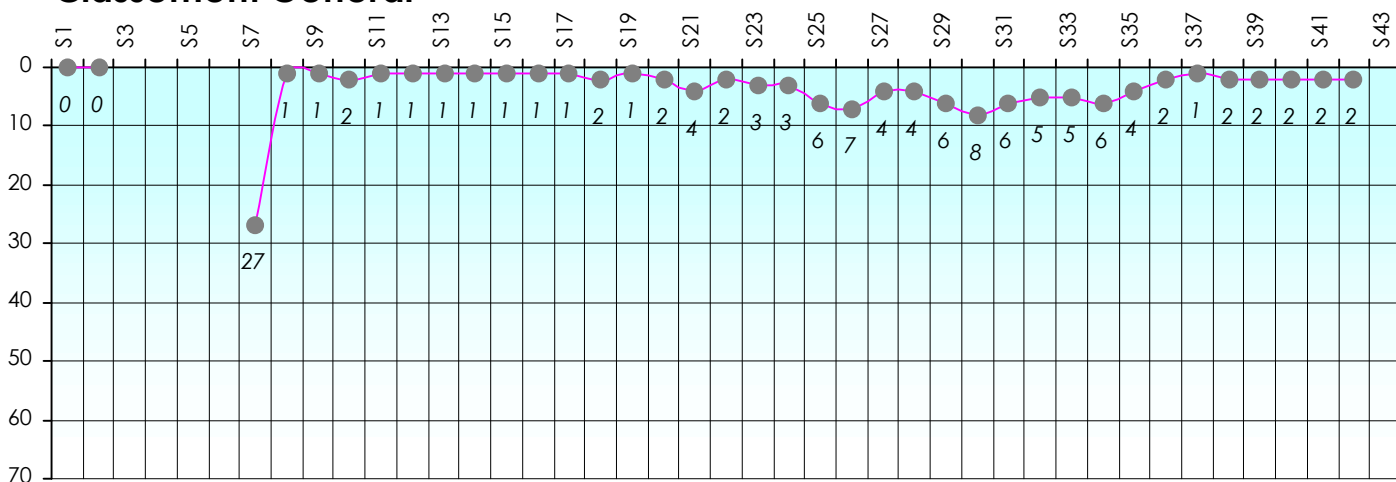

Friends Poker Club

Mise à Jour : 22/06/2017

Challenge de l'Amitié 2016/2017

Phil de Gif

Cash

Gains par semaines

Gain total : 46575

Classement Général