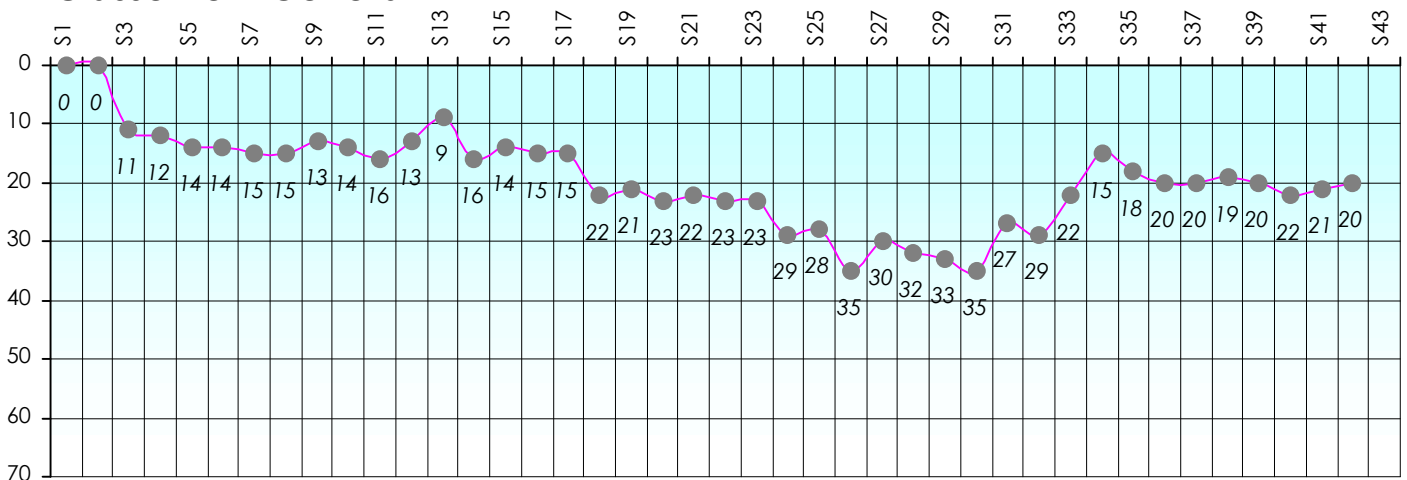

Friends Poker Club

Mise à Jour : 22/06/2017

Challenge de l'Amitié 2016/2017

Spécial K

Cash

Gains par semaines

Gain total : 5625

Classement Général