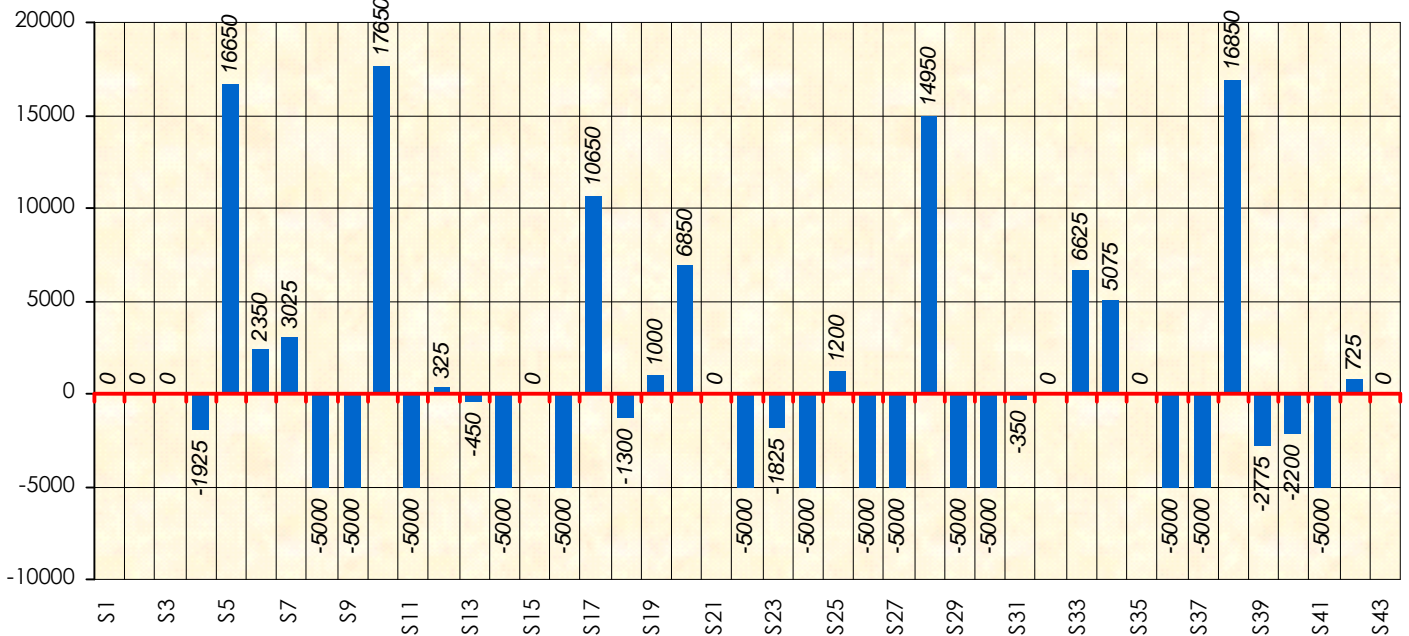

Septembre 2016				Octobre 2016				Novembre 2016				Décembre 2016				
S1	S2	S3	S4	S5	S6	S7	S8	S9	S10	S11	S12	S13	S14	S15	S16	S17

Janvier 2017				Février 2017				Mars 2017				Avril 2017				Mai 2017				Juin 2017					
S18	S19	S20	S21	S22	S23	S24	S25	S26	S27	S28	S29	S30	S31	S32	S33	S34	S35	S36	S37	S38	S39	S40	S41	S42	S43

Friends Poker Club

Mise à Jour : 22/06/2017

Challenge de l'Amitié 2016/2017

Doctor J

Cash

Gains par semaines

Gain total : 23100

Classement Général