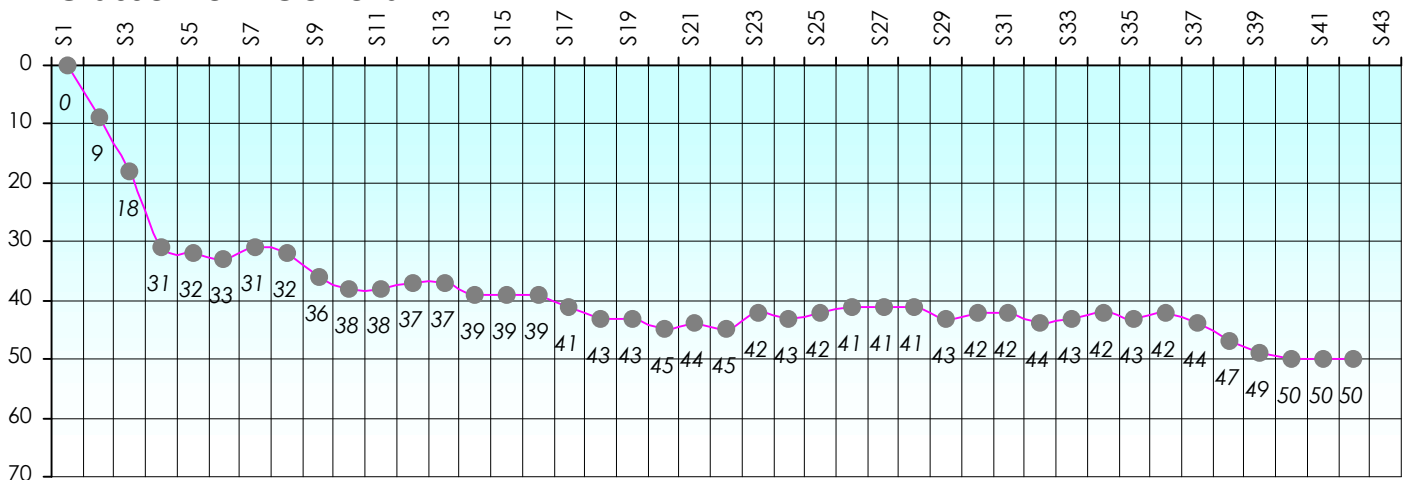

Friends Poker Club

Mise à Jour : 22/06/2017

Challenge de l'Amitié 2016/2017

Looping

Cash

Gains par semaines

Gain total : -34225

Classement Général