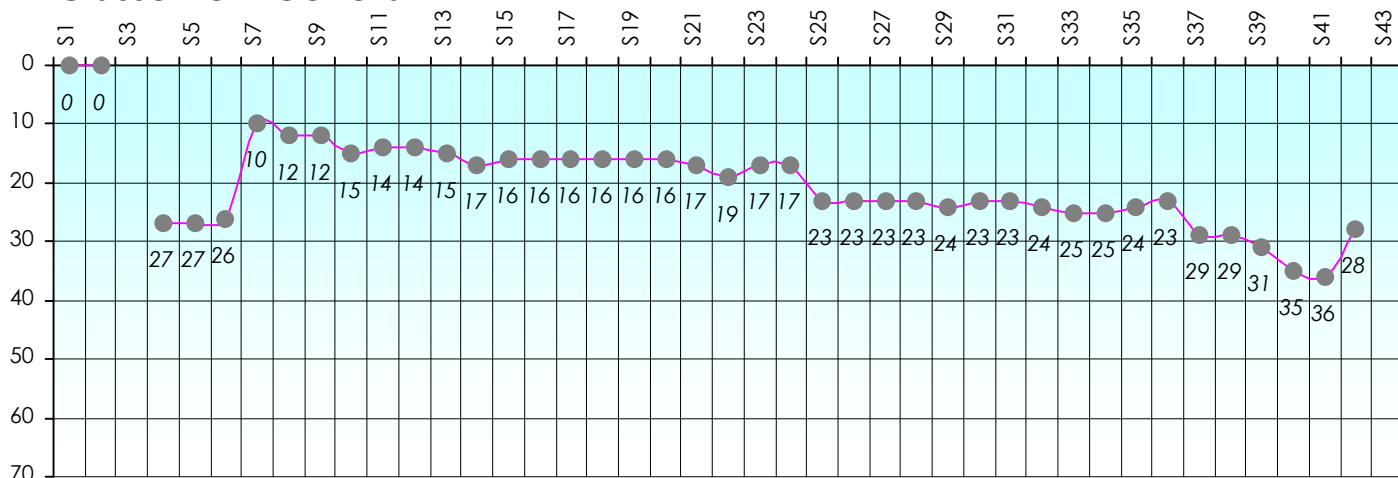

Friends Poker Club

Mise à Jour : 22/06/2017

Challenge de l'Amitié 2016/2017

Jackarr

Cash

Gains par semaines

Gain total : -1325

Classement Général