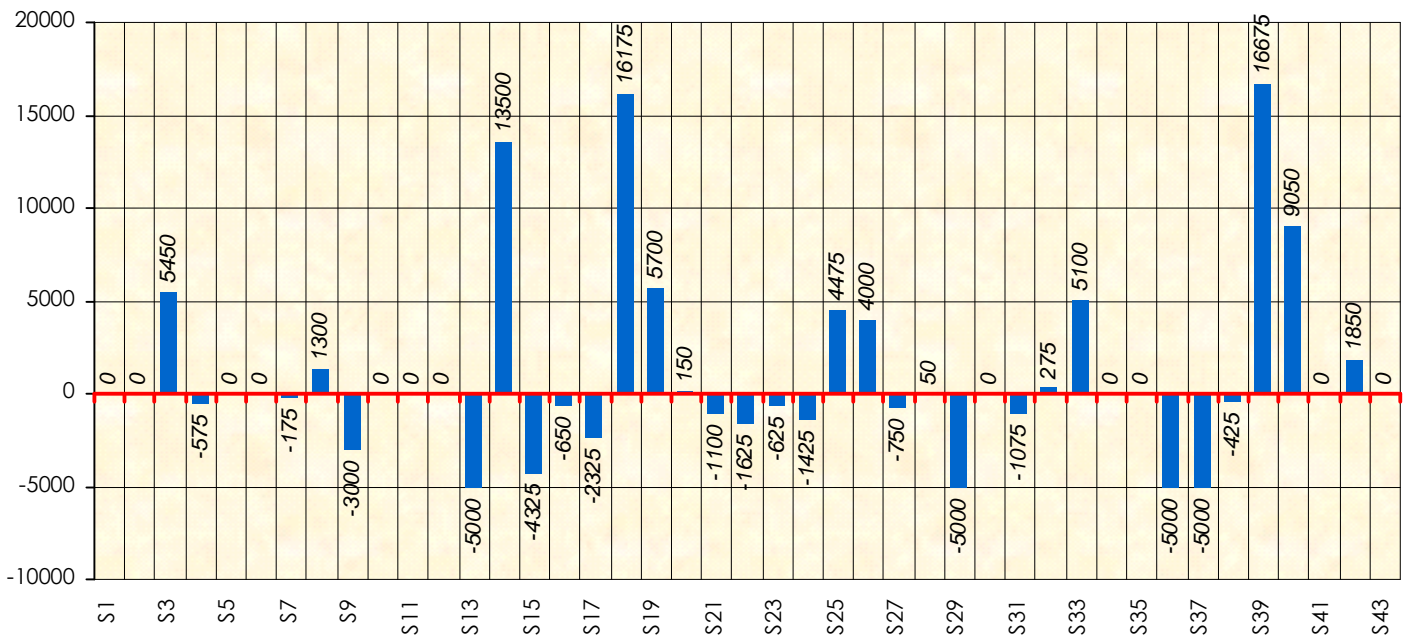

Septembre 2016				Octobre 2016				Novembre 2016				Décembre 2016				
S1	S2	S3	S4	S5	S6	S7	S8	S9	S10	S11	S12	S13	S14	S15	S16	S17

Janvier 2017				Février 2017				Mars 2017				Avril 2017				Mai 2017				Juin 2017					
S18	S19	S20	S21	S22	S23	S24	S25	S26	S27	S28	S29	S30	S31	S32	S33	S34	S35	S36	S37	S38	S39	S40	S41	S42	S43

Friends Poker Club

Mise à Jour : 22/06/2017

Challenge de l'Amitié 2016/2017

Framboise

Cash

Gains par semaines

Gain total : 45675

Classement Général