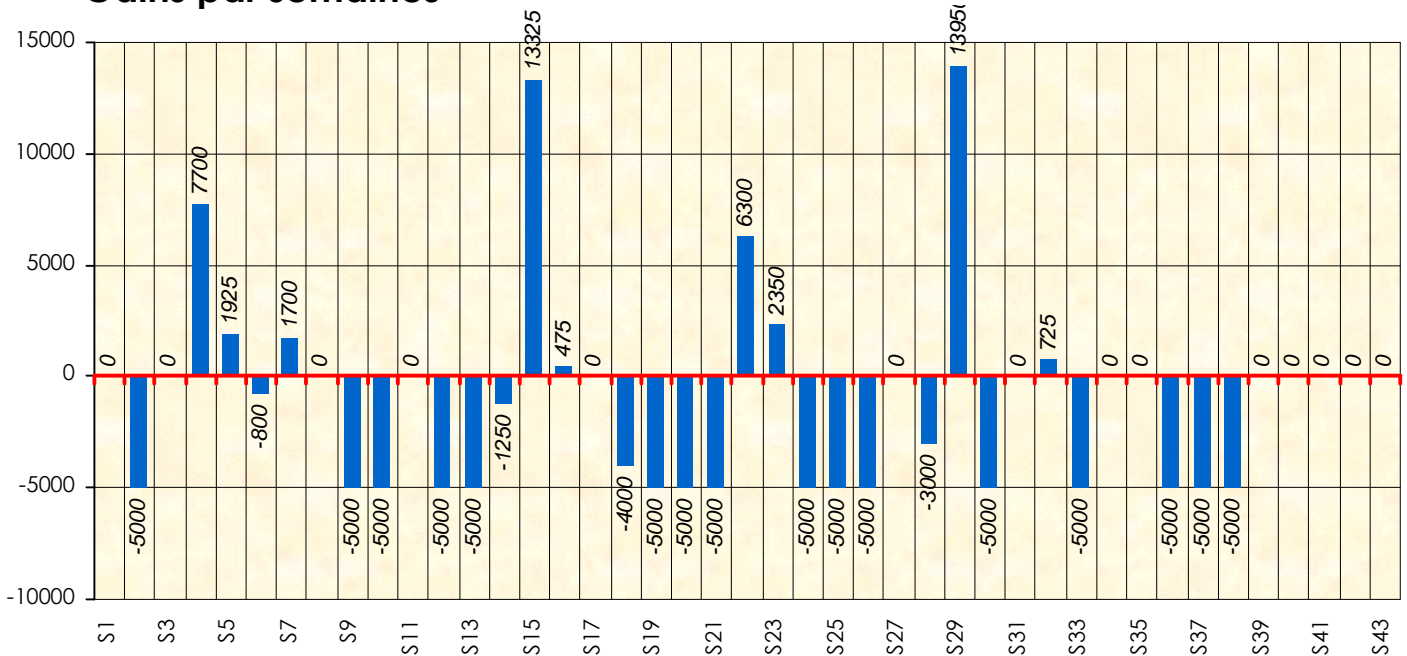

Septembre 2016				Octobre 2016				Novembre 2016				Décembre 2016				
S1	S2	S3	S4	S5	S6	S7	S8	S9	S10	S11	S12	S13	S14	S15	S16	S17

Janvier 2017				Février 2017				Mars 2017				Avril 2017				Mai 2017				Juin 2017					
S18	S19	S20	S21	S22	S23	S24	S25	S26	S27	S28	S29	S30	S31	S32	S33	S34	S35	S36	S37	S38	S39	S40	S41	S42	S43

Friends Poker Club

Mise à Jour : 22/06/2017

Challenge de l'Amitié 2016/2017

Chattard33

Cash

Gains par semaines

Gain total : -40600

Classement Général