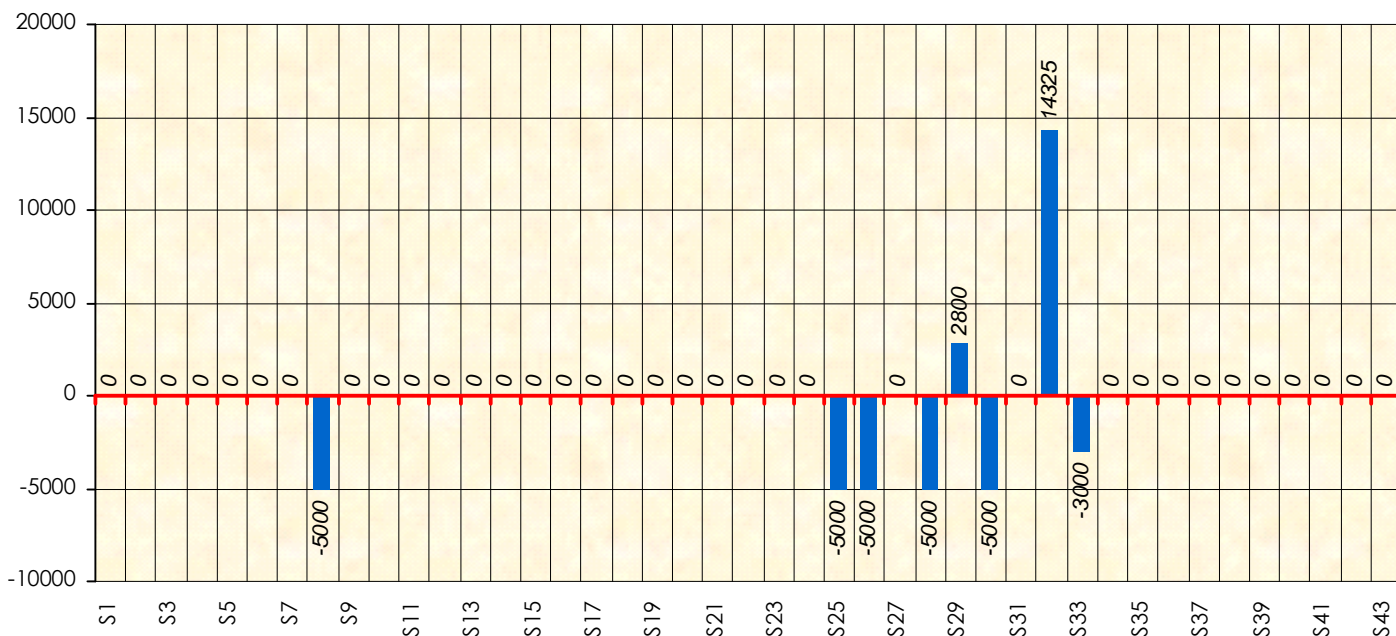

Friends Poker Club

Mise à Jour : 22/06/2017

Challenge de l'Amitié 2016/2017

BadBoy78

Cash

Gains par semaines

Gain total : -10875

Classement Général