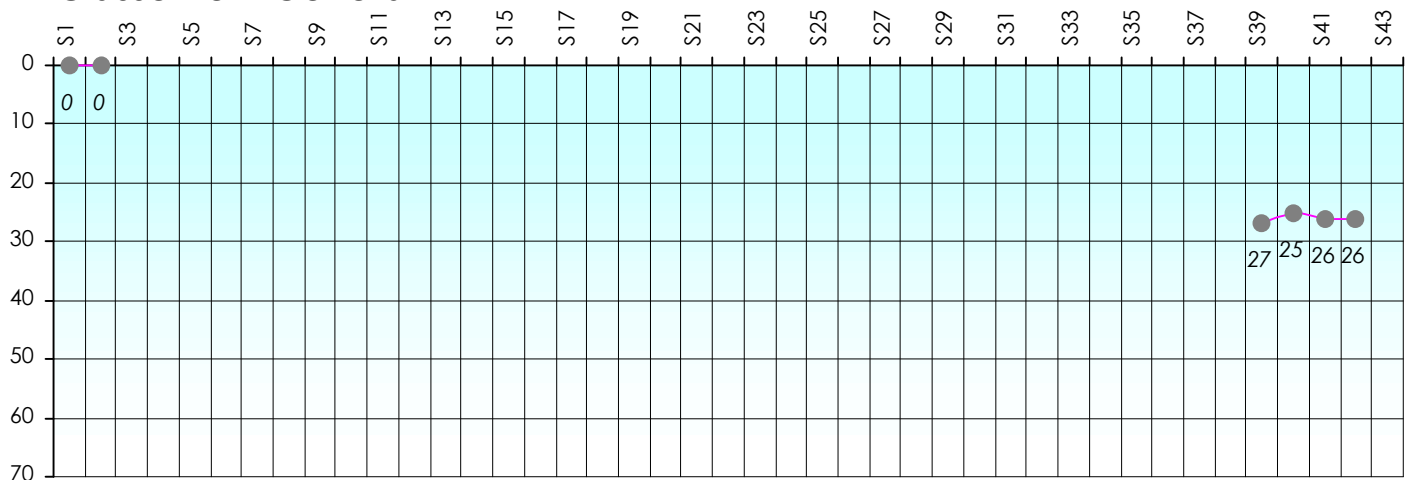

Friends Poker Club

Mise à Jour : 22/06/2017

Challenge de l'Amitié 2016/2017

LaBlonde

Cash

Gains par semaines

Gain total : 2900

Classement Général