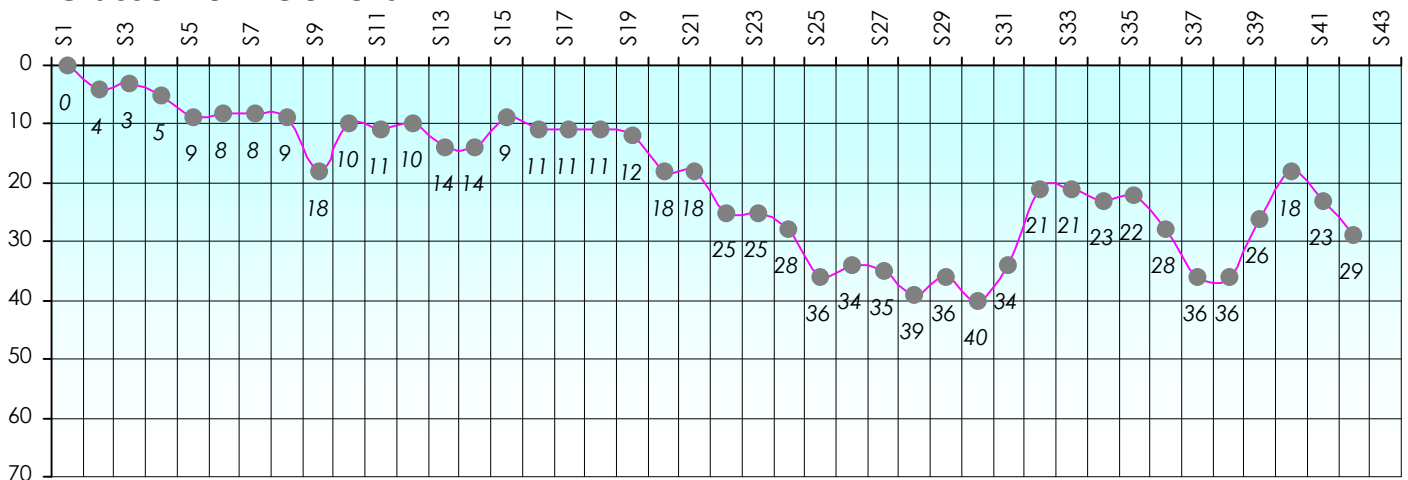

Friends Poker Club

Mise à Jour : 22/06/2017

Challenge de l'Amitié 2016/2017

Manach78

Cash

Gains par semaines

Gain total : -1775

Classement Général