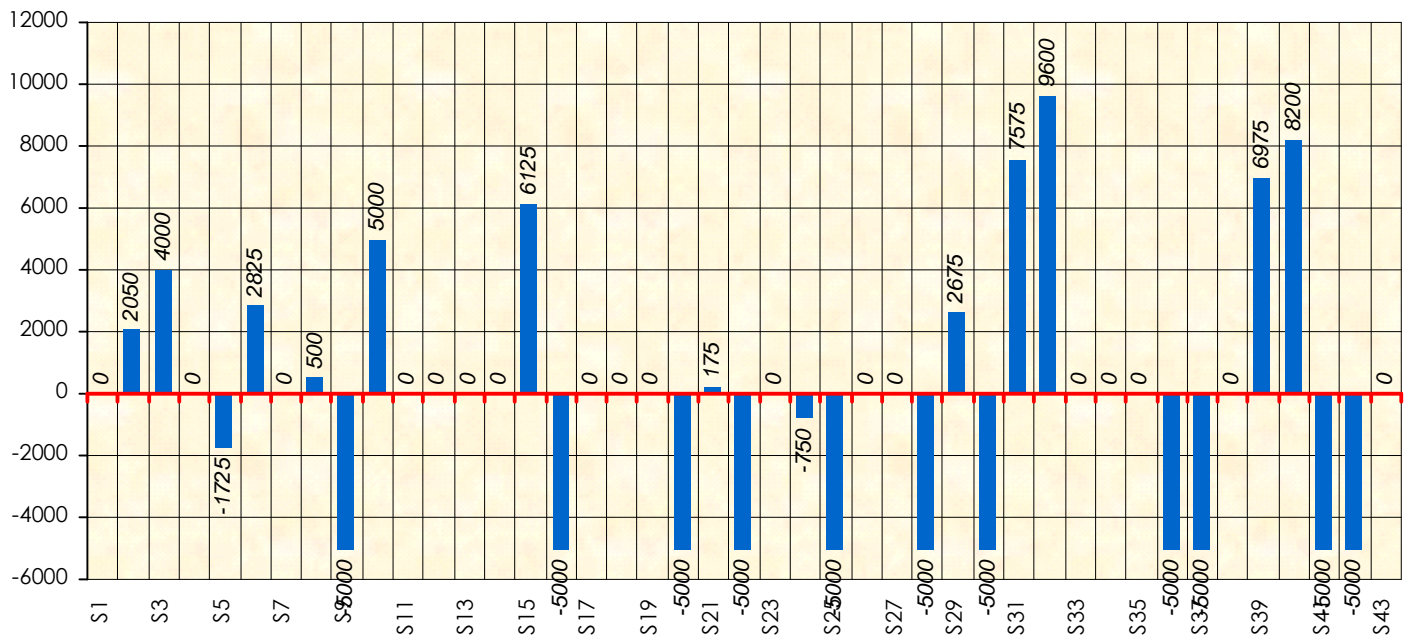

Friends Poker Club

Mise à Jour : 22/06/2017

Challenge de l'Amitié 2016/2017

Manach78

Cash

Gains par semaines

Gain total : -1775

Classement Général