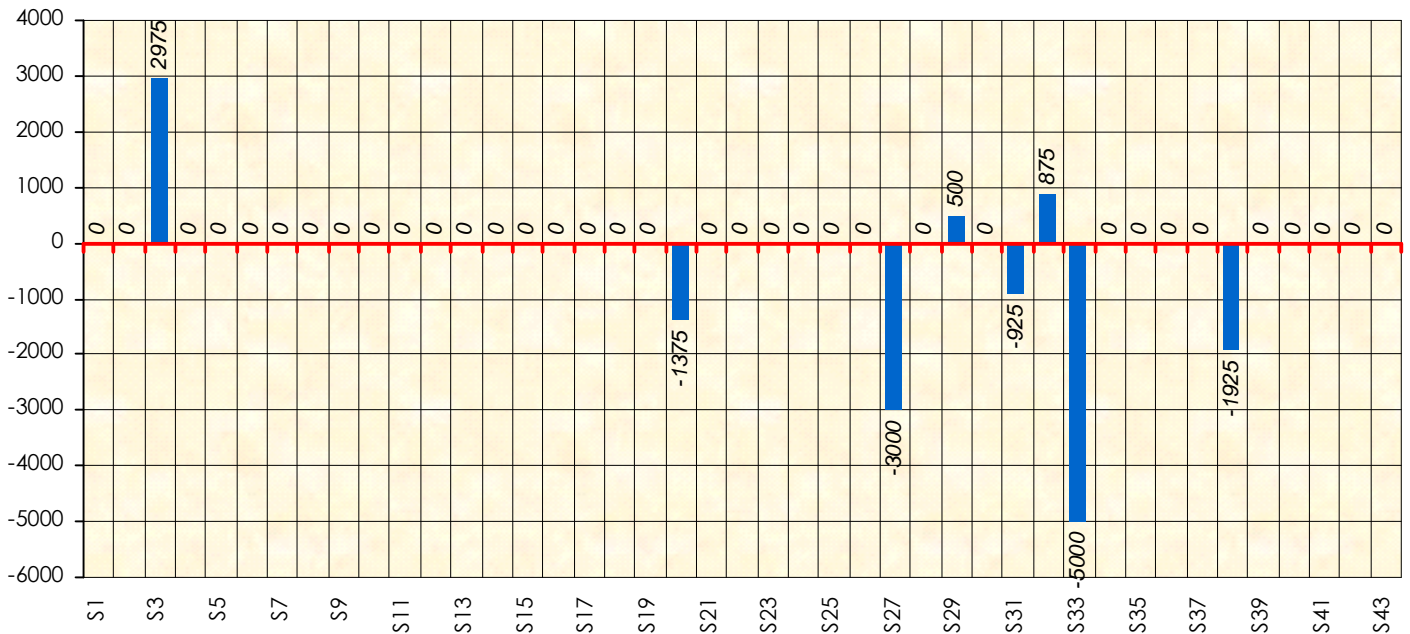

Friends Poker Club

Mise à Jour : 22/06/2017

Challenge de l'Amitié 2016/2017

Joce

Cash

Gains par semaines

Gain total : -7875

Classement Général