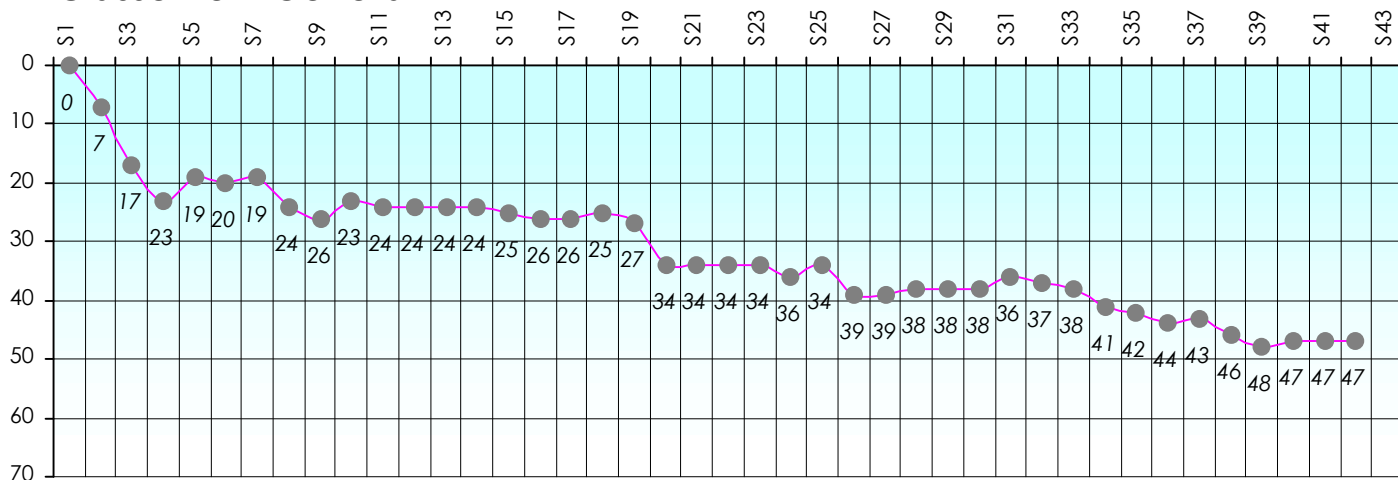

Friends Poker Club

Mise à Jour : 22/06/2017

Challenge de l'Amitié 2016/2017

Dasaal

Cash

Gains par semaines

Gain total : -22400

Classement Général