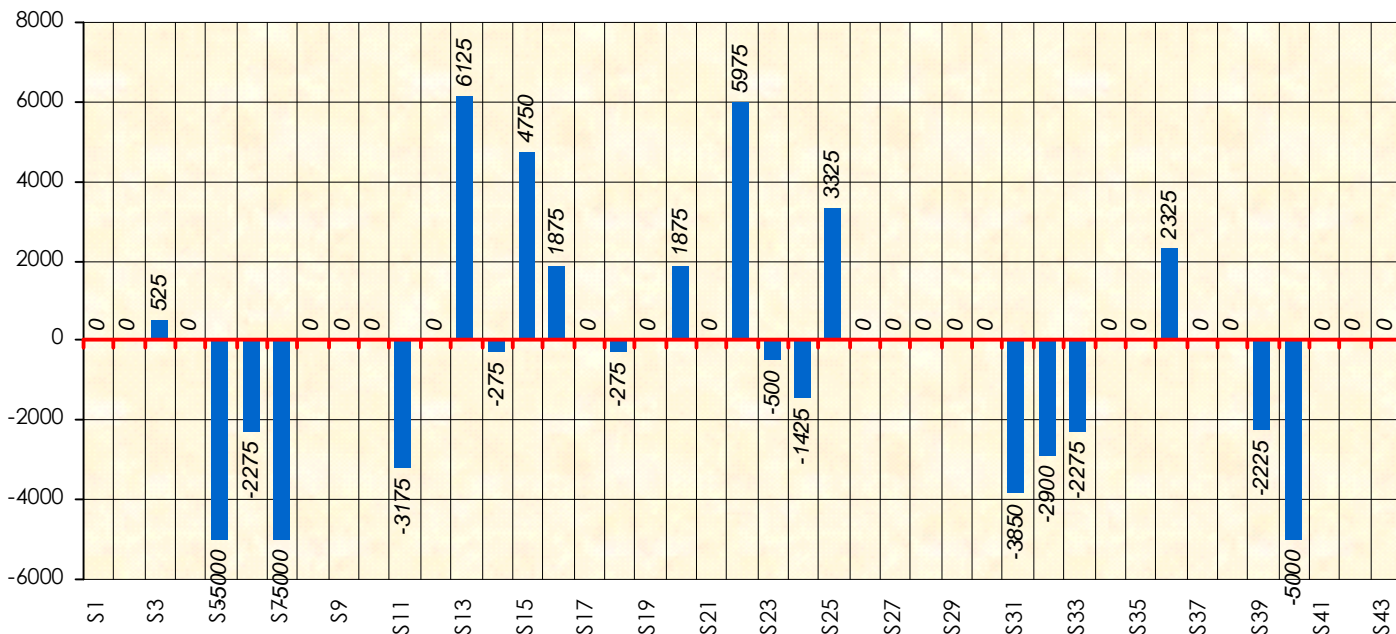

Friends Poker Club

Mise à Jour : 22/06/2017

Challenge de l'Amitié 2016/2017

Miss m&ms

Cash

Gains par semaines

Gain total : -7400

Classement Général