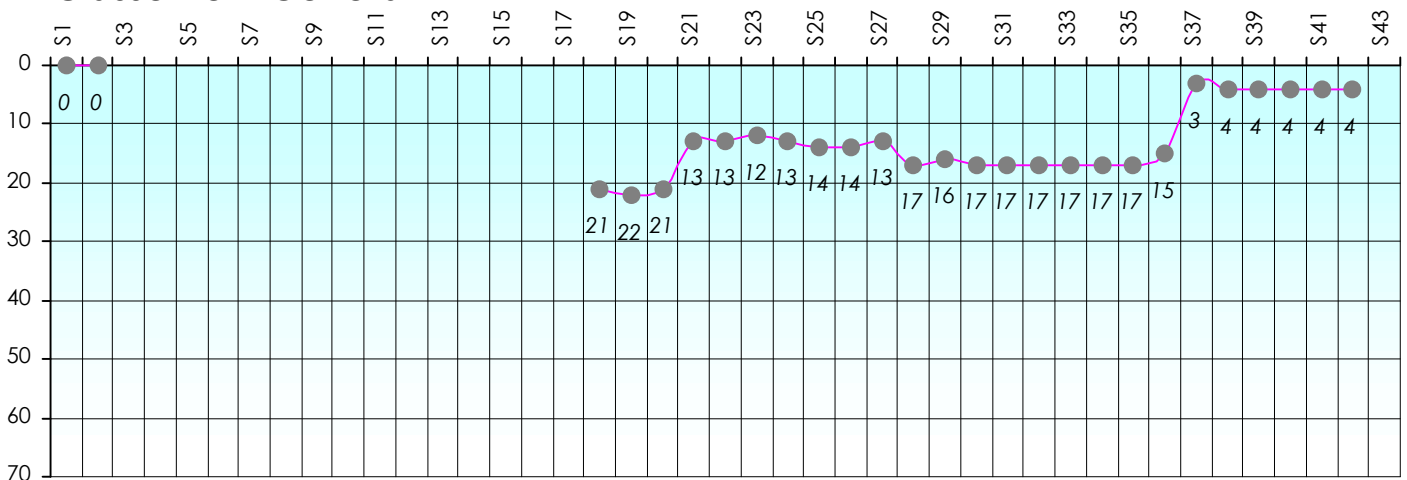

Friends Poker Club

Mise à Jour : 22/06/2017

Challenge de l'Amitié 2016/2017

HotStuff

Cash

Gains par semaines

Gain total : 40375

Classement Général