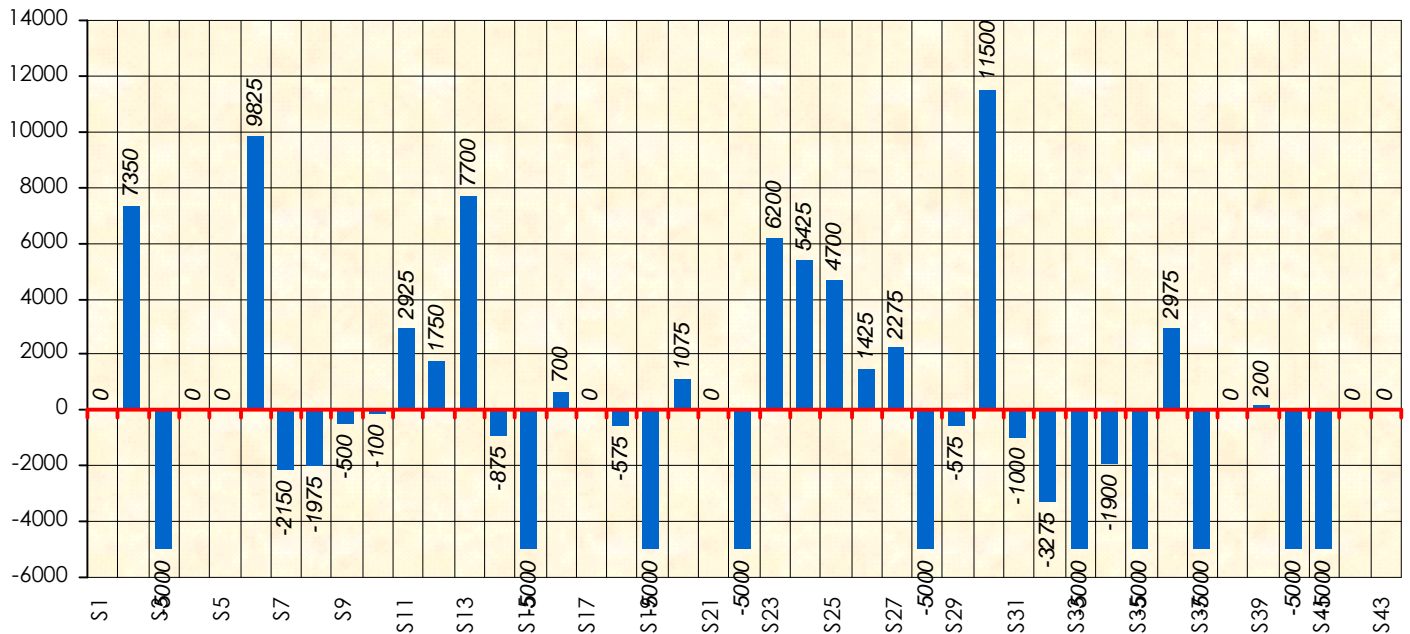

Friends Poker Club

Mise à Jour : 22/06/2017

Challenge de l'Amitié 2016/2017

Willydu78

Cash

Gains par semaines

Gain total : 3100

Classement Général