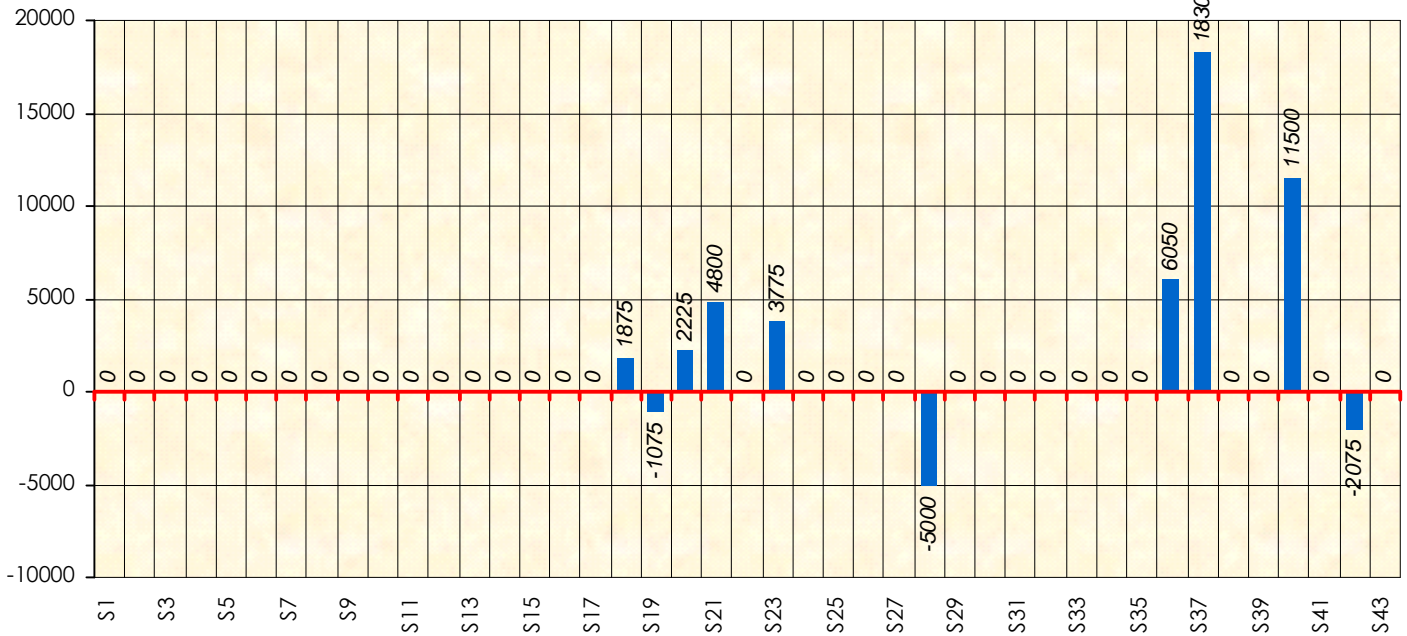

Friends Poker Club

Mise à Jour : 22/06/2017

Challenge de l'Amitié 2016/2017

HotStuff

Cash

Gains par semaines

Gain total : 40375

Classement Général