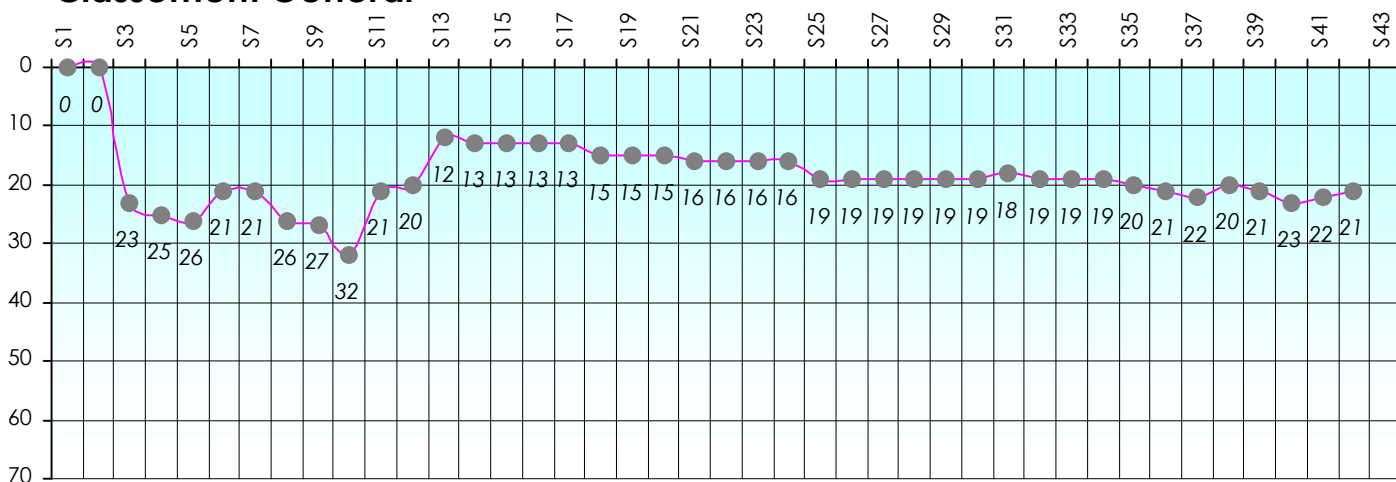

Friends Poker Club

Mise à Jour : 22/06/2017

Challenge de l'Amitié 2016/2017

Goku974

Cash

Gains par semaines

Gain total : 5325

Classement Général