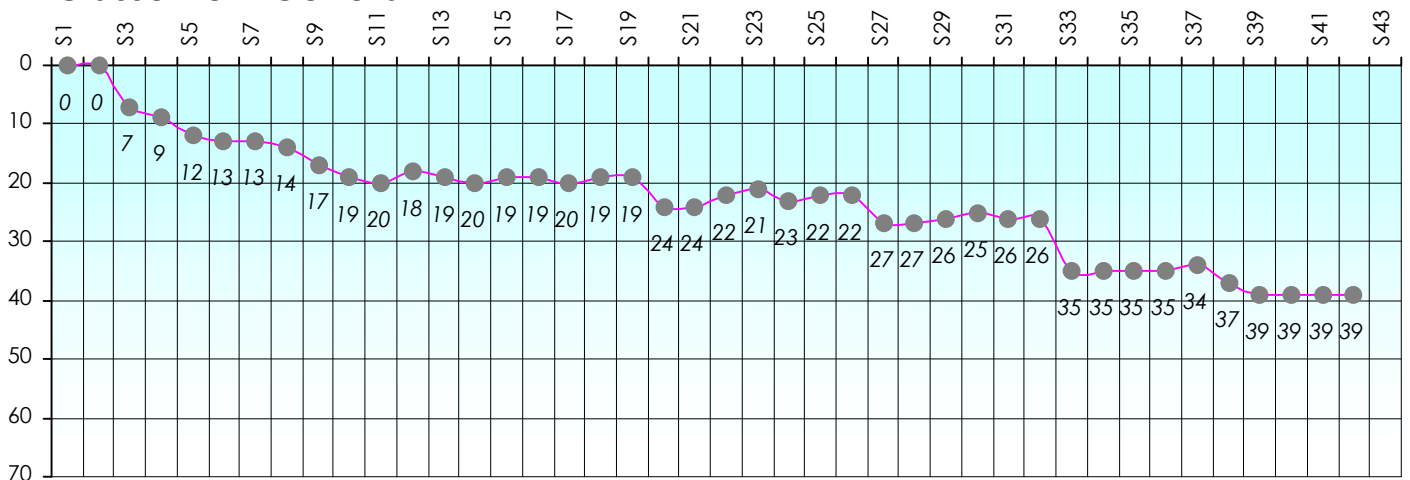

Friends Poker Club

Mise à Jour : 22/06/2017

Challenge de l'Amitié 2016/2017

Joce

Cash

Gains par semaines

Gain total : -7875

Classement Général