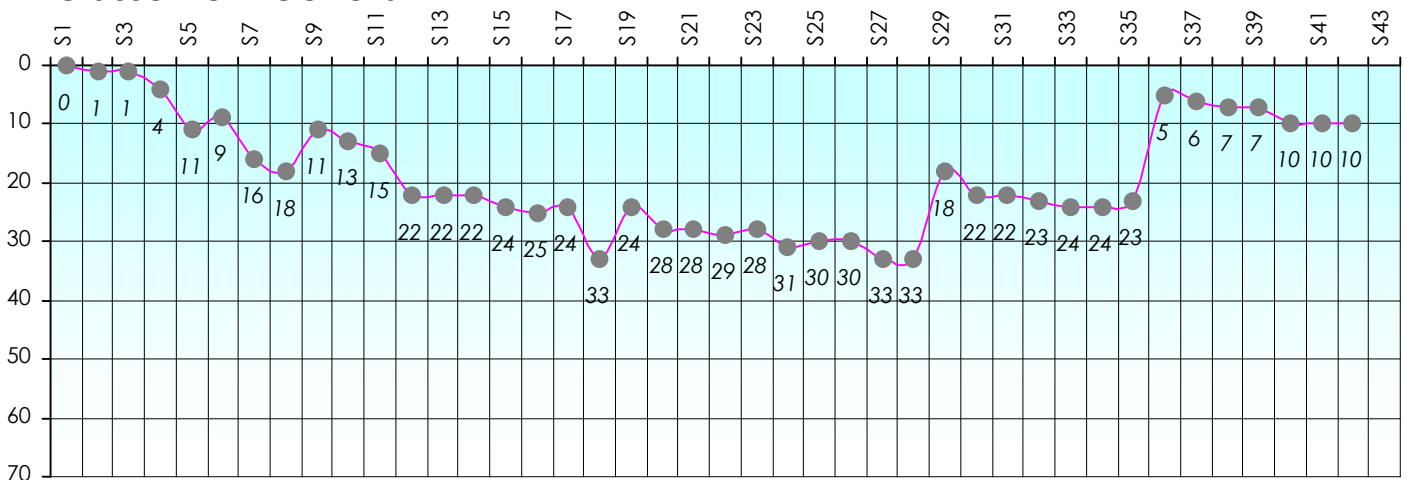

Friends Poker Club

Mise à Jour : 22/06/2017

Challenge de l'Amitié 2016/2017

Rigolus

Cash

Gains par semaines

Gain total : 17600

Classement Général