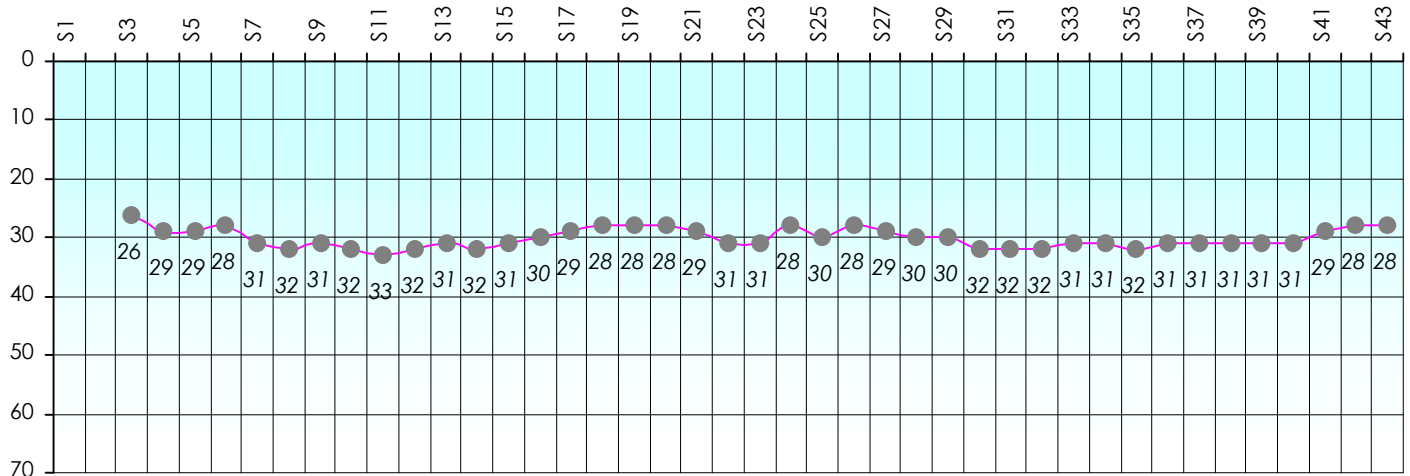

Classement Général

Septembre 2015				Octobre 2015				Novembre 2015				Décembre 2015				
S1	S2	S3	S4	S5	S6	S7	S8	S9	S10	S11	S12	S13	S14	S15	S16	S17

Janvier 2016				Février 2016				Mars 2016				Avril 2016				Mai 2016				Juin 2016					
S18	S19	S20	S21	S22	S23	S24	S25	S26	S27	S28	S29	S30	S31	S32	S33	S34	S35	S36	S37	S38	S39	S40	S41	S42	S43