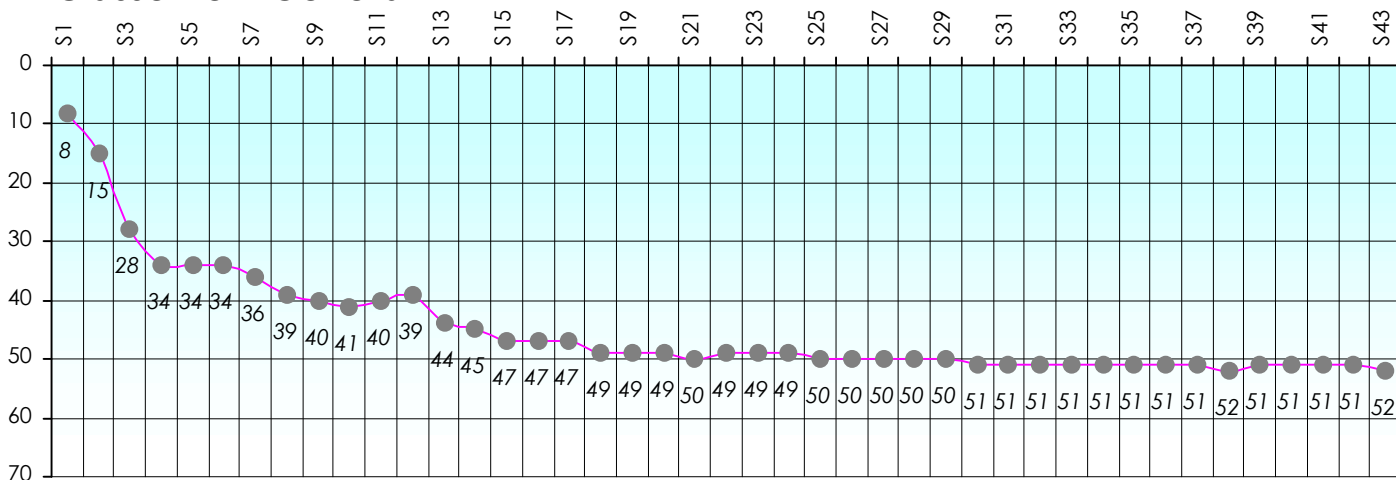

Classement Général

Septembre 2015				Octobre 2015				Novembre 2015				Décembre 2015				
S1	S2	S3	S4	S5	S6	S7	S8	S9	S10	S11	S12	S13	S14	S15	S16	S17

Janvier 2016				Février 2016				Mars 2016				Avril 2016				Mai 2016				Juin 2016					
S18	S19	S20	S21	S22	S23	S24	S25	S26	S27	S28	S29	S30	S31	S32	S33	S34	S35	S36	S37	S38	S39	S40	S41	S42	S43