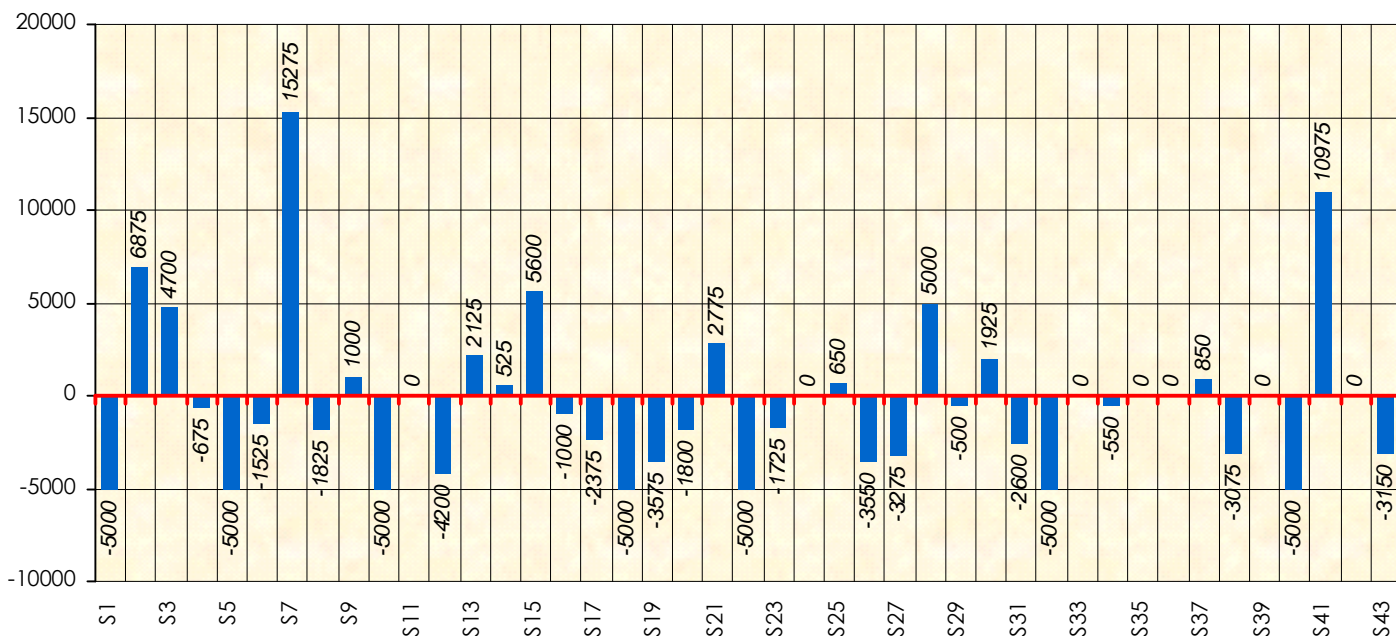

Gains par semaines

Gain total : -12125