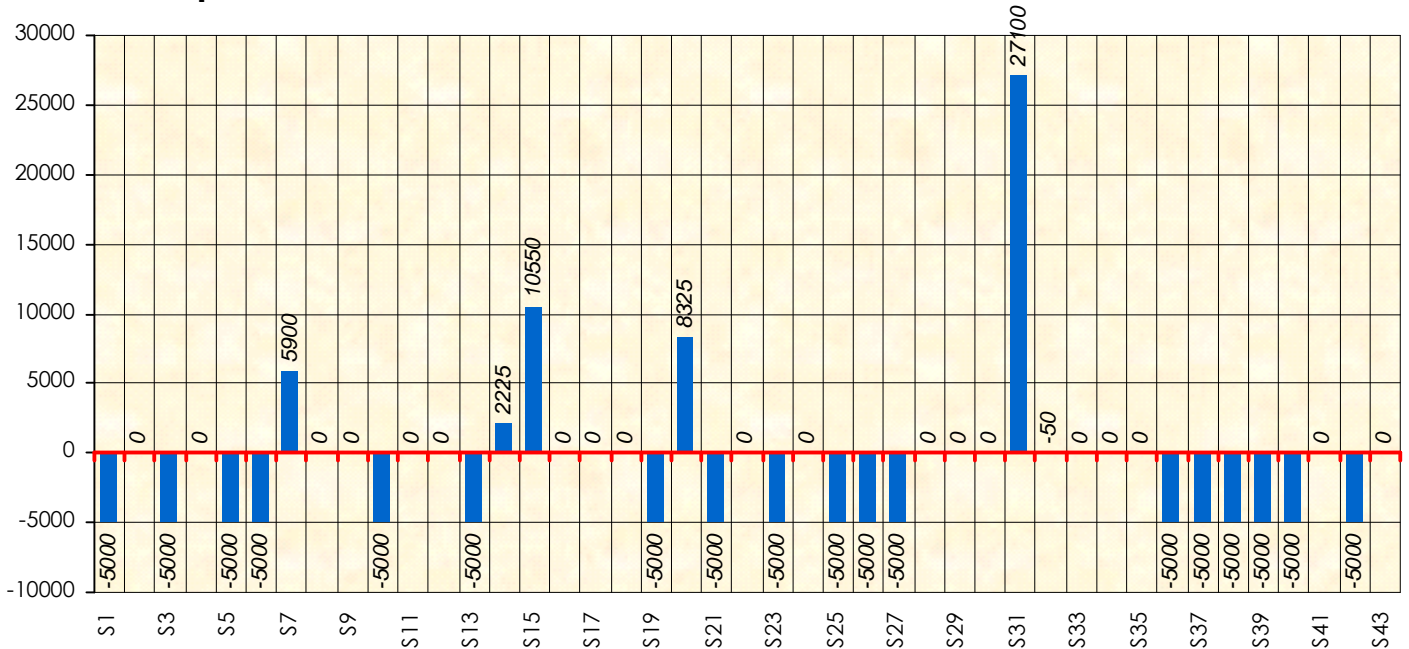

Gains par semaines

Gain total : -35950