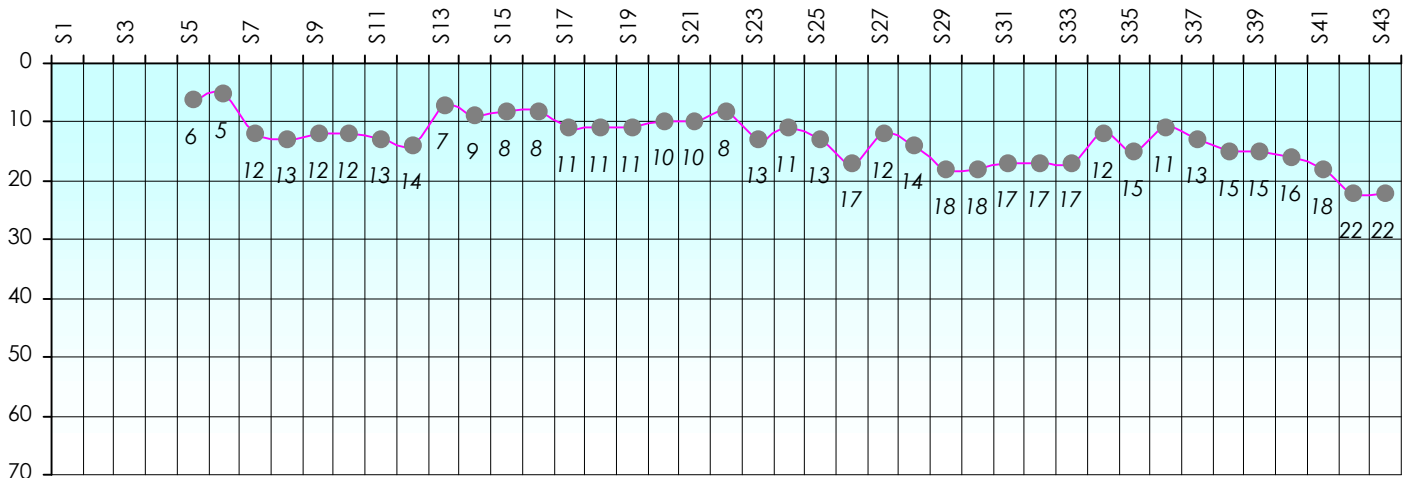

Classement Général

Septembre 2015				Octobre 2015				Novembre 2015				Décembre 2015				
S1	S2	S3	S4	S5	S6	S7	S8	S9	S10	S11	S12	S13	S14	S15	S16	S17

Janvier 2016				Février 2016				Mars 2016				Avril 2016				Mai 2016				Juin 2016					
S18	S19	S20	S21	S22	S23	S24	S25	S26	S27	S28	S29	S30	S31	S32	S33	S34	S35	S36	S37	S38	S39	S40	S41	S42	S43