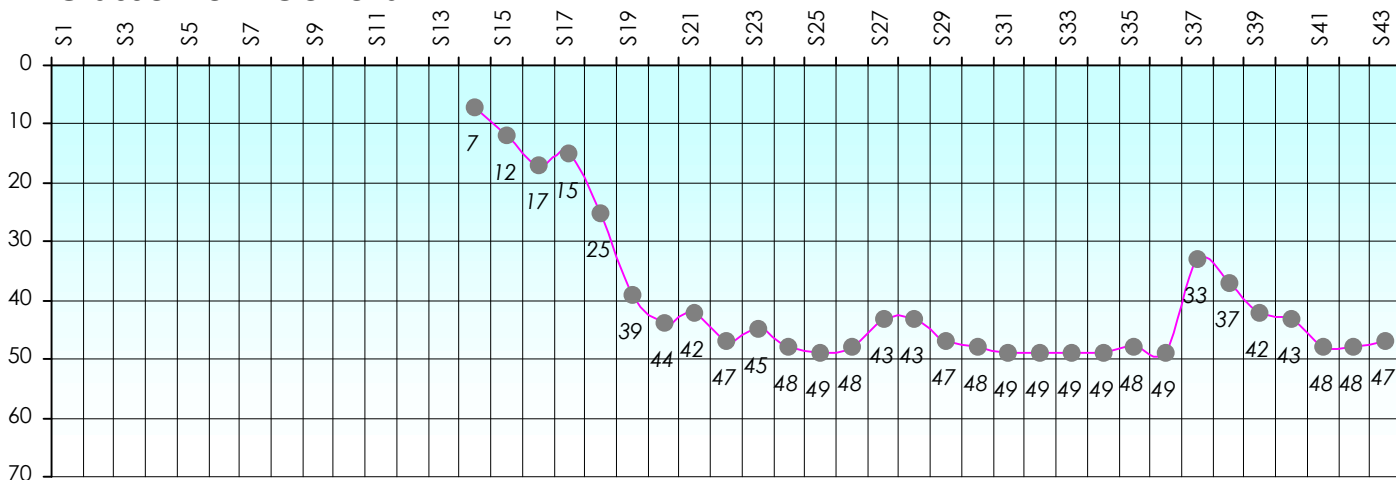

Classement Général

Septembre 2015				Octobre 2015				Novembre 2015				Décembre 2015				
S1	S2	S3	S4	S5	S6	S7	S8	S9	S10	S11	S12	S13	S14	S15	S16	S17

Janvier 2016				Février 2016				Mars 2016				Avril 2016				Mai 2016				Juin 2016					
S18	S19	S20	S21	S22	S23	S24	S25	S26	S27	S28	S29	S30	S31	S32	S33	S34	S35	S36	S37	S38	S39	S40	S41	S42	S43