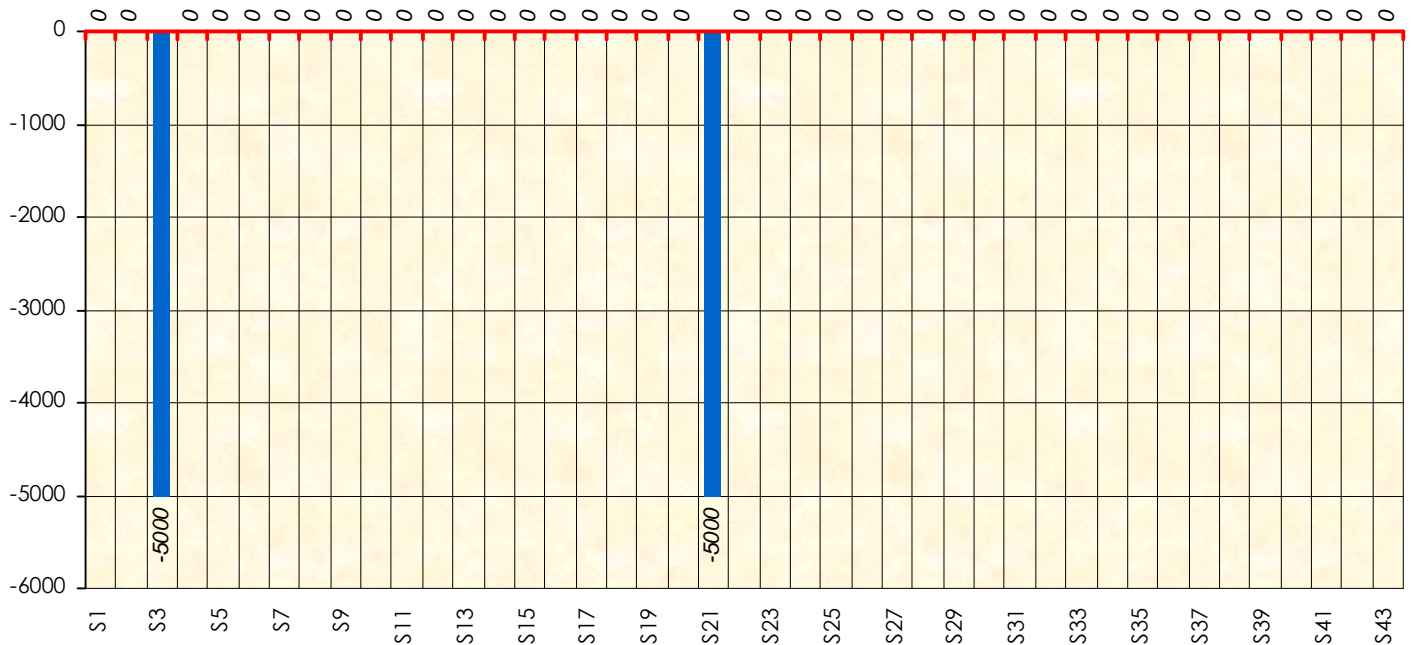

Challenge de l'Amitié 2015/2016

Sensei

Cash

Gains par semaines

Gain total : -10000

Classement Général