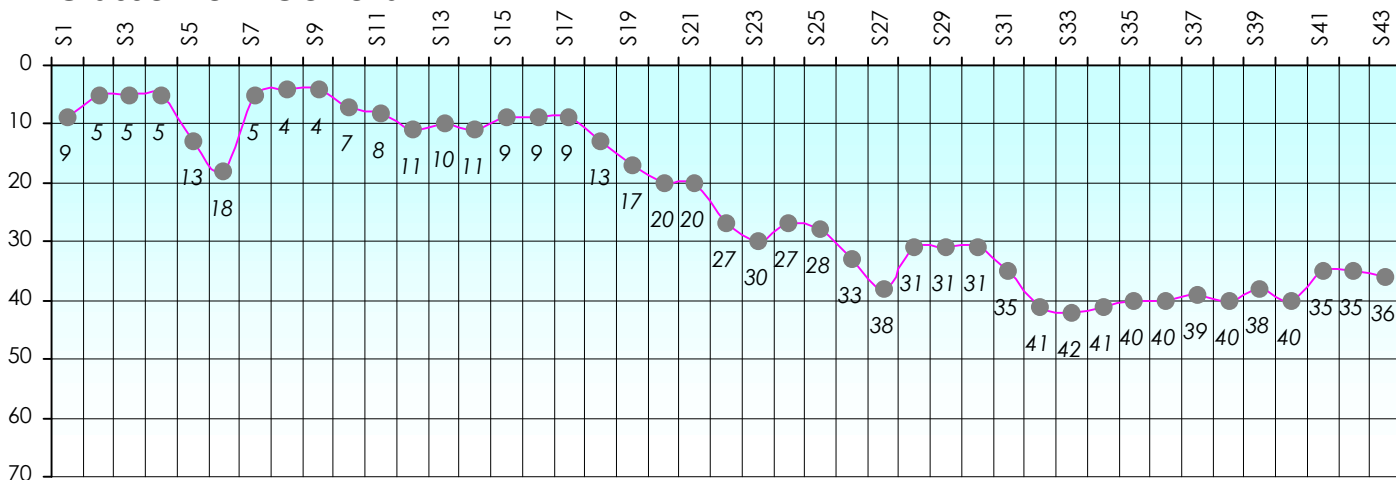

Classement Général

Septembre 2015				Octobre 2015				Novembre 2015				Décembre 2015				
S1	S2	S3	S4	S5	S6	S7	S8	S9	S10	S11	S12	S13	S14	S15	S16	S17

Janvier 2016				Février 2016				Mars 2016				Avril 2016				Mai 2016				Juin 2016					
S18	S19	S20	S21	S22	S23	S24	S25	S26	S27	S28	S29	S30	S31	S32	S33	S34	S35	S36	S37	S38	S39	S40	S41	S42	S43