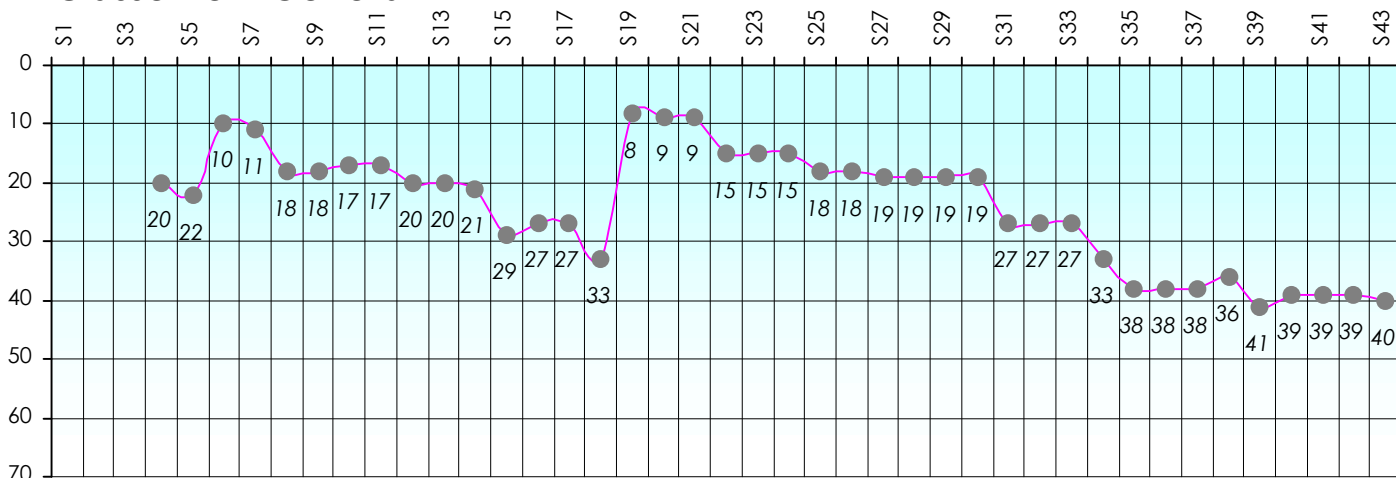

Classement Général

Septembre 2015				Octobre 2015				Novembre 2015				Décembre 2015				
S1	S2	S3	S4	S5	S6	S7	S8	S9	S10	S11	S12	S13	S14	S15	S16	S17

Janvier 2016				Février 2016				Mars 2016				Avril 2016				Mai 2016				Juin 2016					
S18	S19	S20	S21	S22	S23	S24	S25	S26	S27	S28	S29	S30	S31	S32	S33	S34	S35	S36	S37	S38	S39	S40	S41	S42	S43