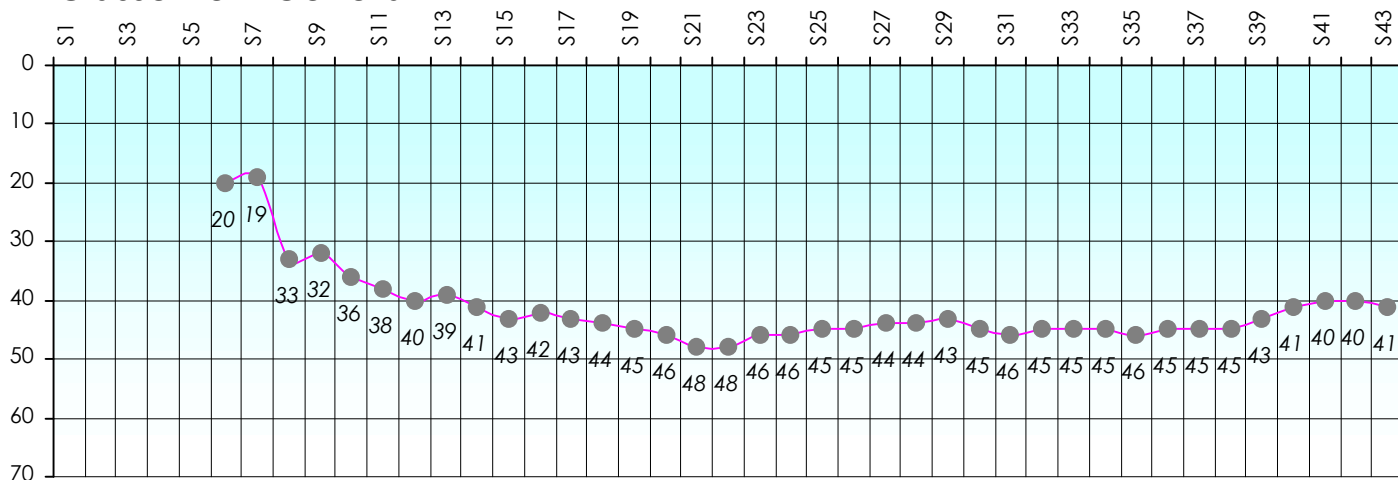

## Challenge de l'Amitié 2015/2016

**LaBlonde**

**Cash**

Gains par semaines

Gain total : -20975

Classement Général

Septembre 2015				Octobre 2015				Novembre 2015				Décembre 2015				
S1	S2	S3	S4	S5	S6	S7	S8	S9	S10	S11	S12	S13	S14	S15	S16	S17