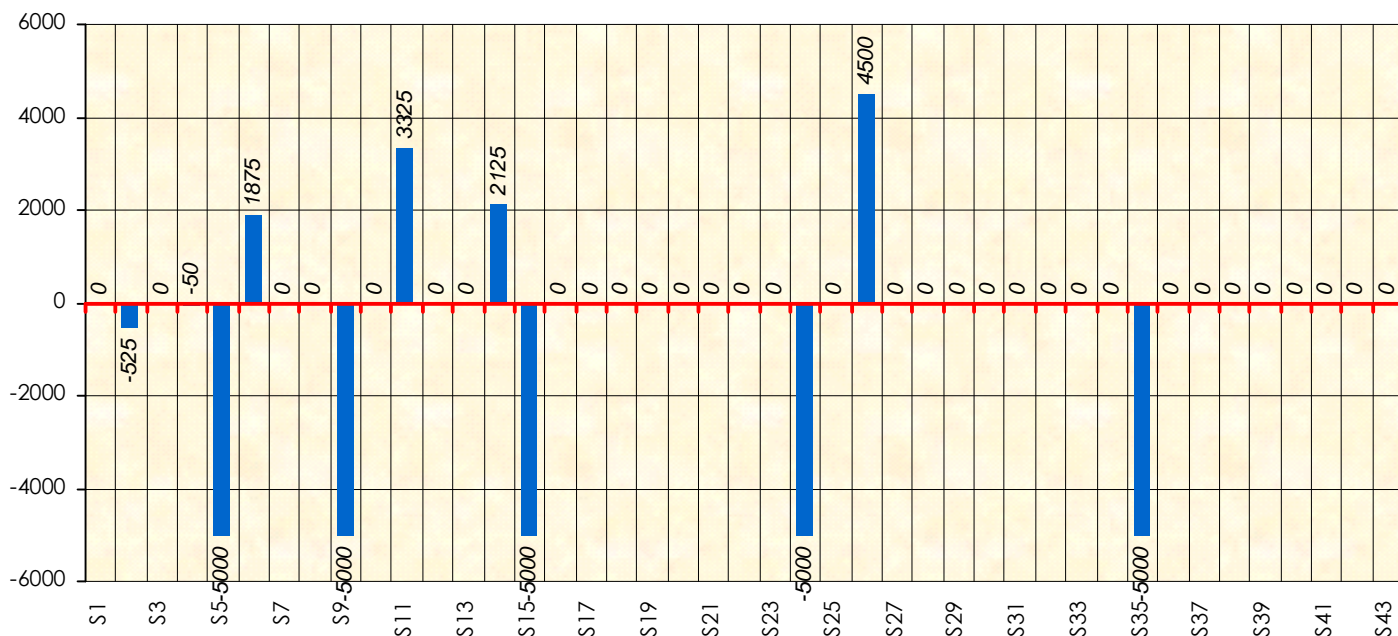

Gains par semaines

Gain total : -13750