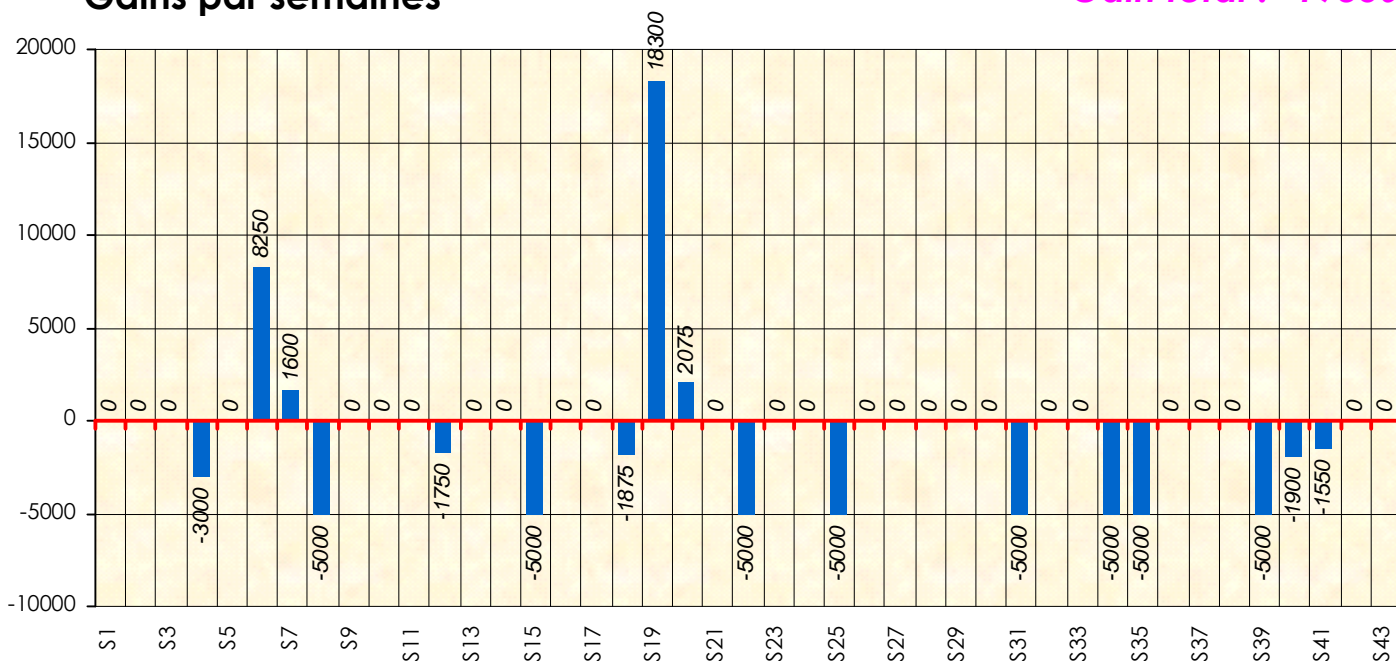

Gains par semaines

Gain total : -19850