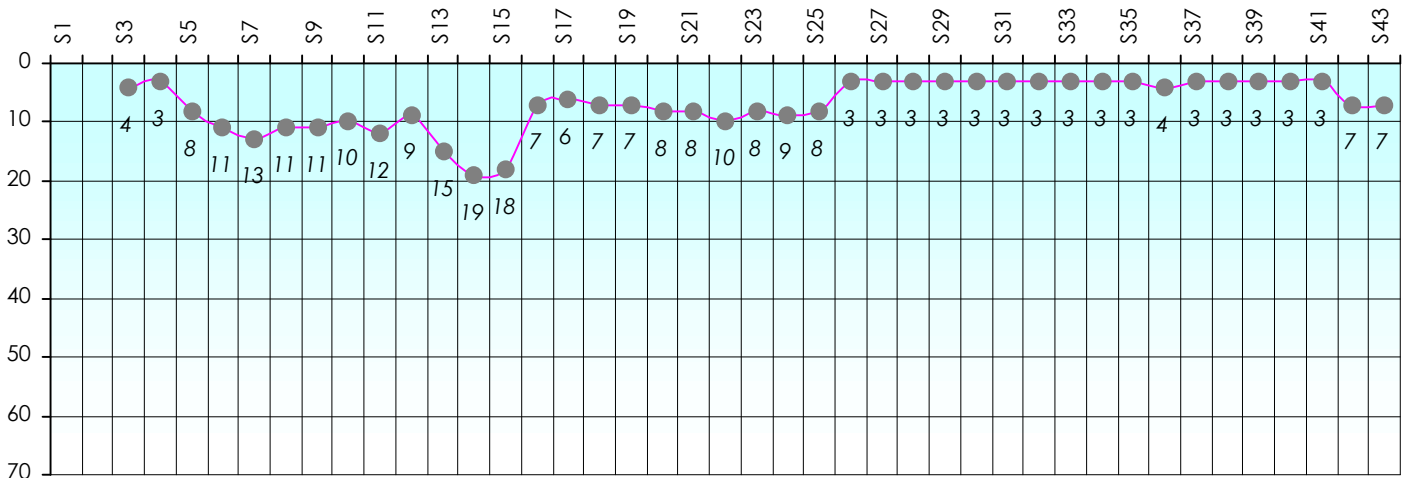

Classement Général

Septembre 2015				Octobre 2015				Novembre 2015				Décembre 2015				
S1	S2	S3	S4	S5	S6	S7	S8	S9	S10	S11	S12	S13	S14	S15	S16	S17

Janvier 2016				Février 2016				Mars 2016				Avril 2016				Mai 2016				Juin 2016					
S18	S19	S20	S21	S22	S23	S24	S25	S26	S27	S28	S29	S30	S31	S32	S33	S34	S35	S36	S37	S38	S39	S40	S41	S42	S43