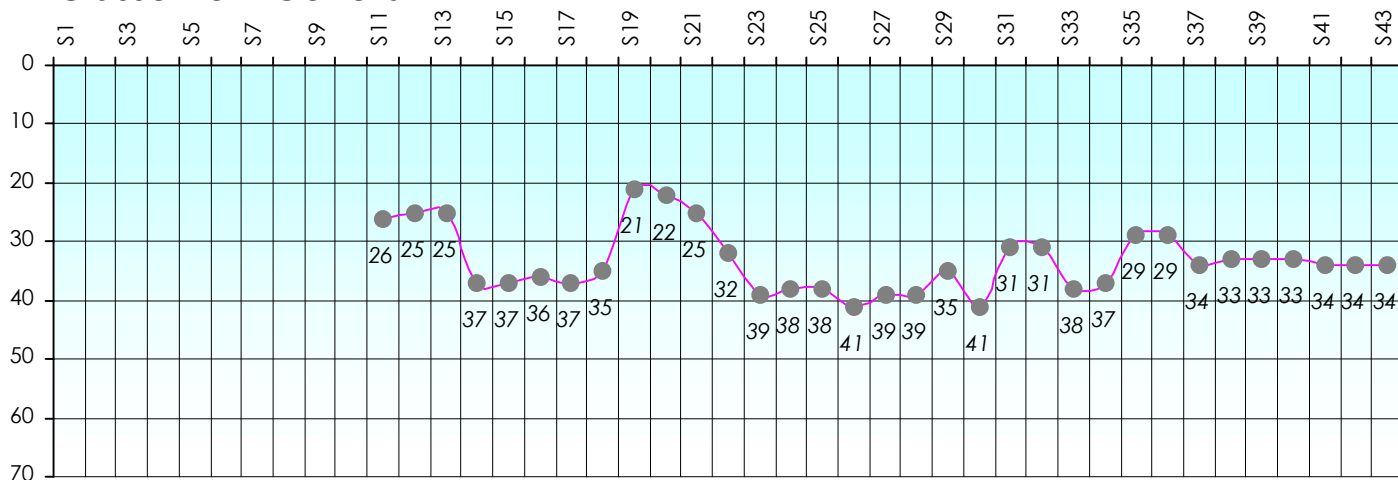

Classement Général

Septembre 2015				Octobre 2015				Novembre 2015				Décembre 2015				
S1	S2	S3	S4	S5	S6	S7	S8	S9	S10	S11	S12	S13	S14	S15	S16	S17

Janvier 2016				Février 2016				Mars 2016				Avril 2016				Mai 2016				Juin 2016							
S18	S19	S20	S21	S22	S23	S24	S25	S26	S27	S28	S29	S30	S31	S32	S33	S34	S35	S36	S37	S38	S39	S40	S41	S42	S43	S44	S45