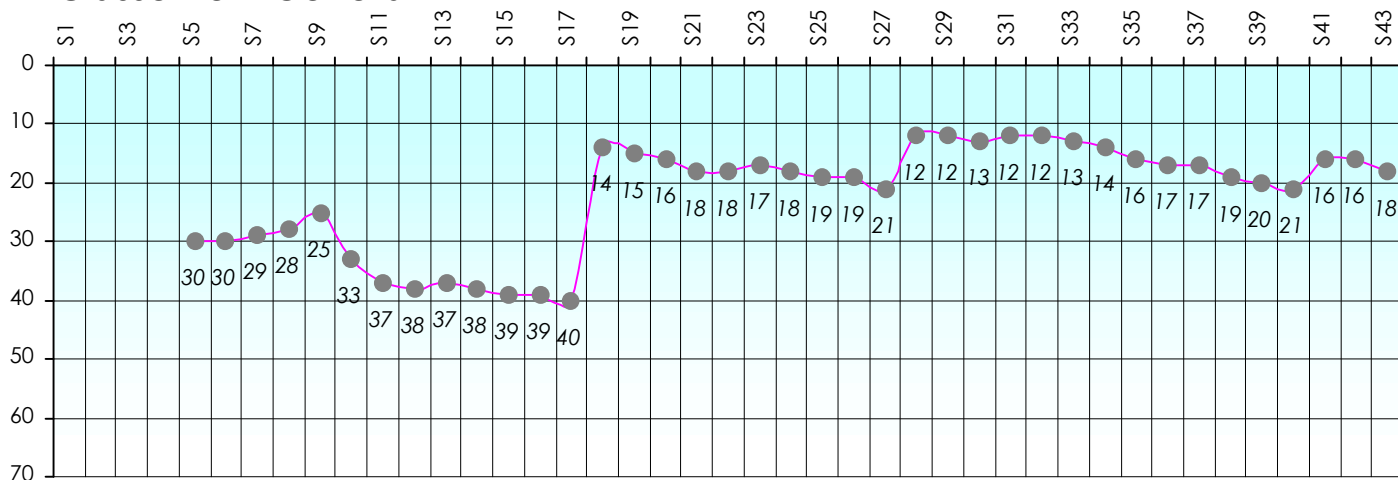

Classement Général

Septembre 2015				Octobre 2015				Novembre 2015				Décembre 2015				
S1	S2	S3	S4	S5	S6	S7	S8	S9	S10	S11	S12	S13	S14	S15	S16	S17

Janvier 2016				Février 2016				Mars 2016				Avril 2016				Mai 2016				Juin 2016					
S18	S19	S20	S21	S22	S23	S24	S25	S26	S27	S28	S29	S30	S31	S32	S33	S34	S35	S36	S37	S38	S39	S40	S41	S42	S43