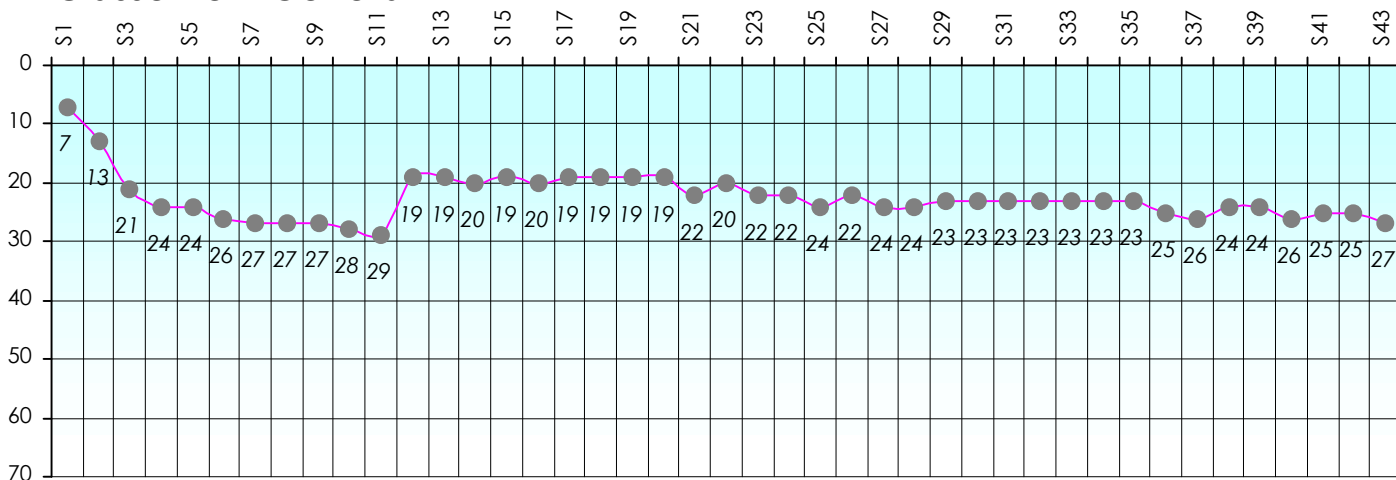

Classement Général

Septembre 2015				Octobre 2015				Novembre 2015					Décembre 2015			
S1	S2	S3	S4	S5	S6	S7	S8	S9	S10	S11	S12	S13	S14	S15	S16	S17

Janvier 2016				Février 2016				Mars 2016				Avril 2016				Mai 2016				Juin 2016					
S18	S19	S20	S21	S22	S23	S24	S25	S26	S27	S28	S29	S30	S31	S32	S33	S34	S35	S36	S37	S38	S39	S40	S41	S42	S43