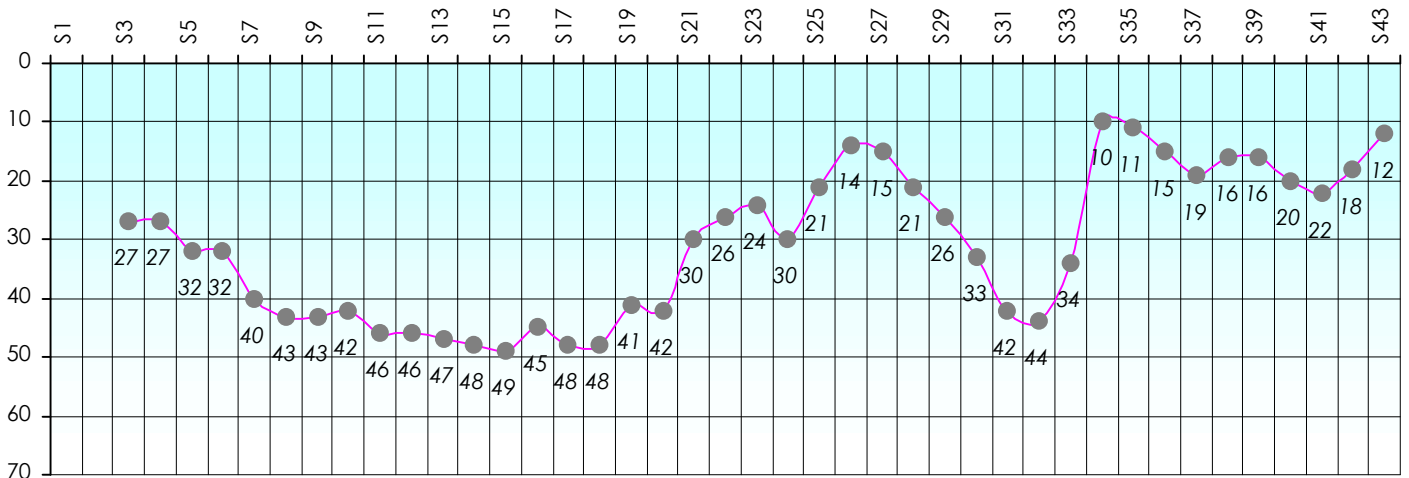

Classement Général

Septembre 2015				Octobre 2015				Novembre 2015				Décembre 2015				
S1	S2	S3	S4	S5	S6	S7	S8	S9	S10	S11	S12	S13	S14	S15	S16	S17

Janvier 2016				Février 2016				Mars 2016				Avril 2016				Mai 2016				Juin 2016					
S18	S19	S20	S21	S22	S23	S24	S25	S26	S27	S28	S29	S30	S31	S32	S33	S34	S35	S36	S37	S38	S39	S40	S41	S42	S43