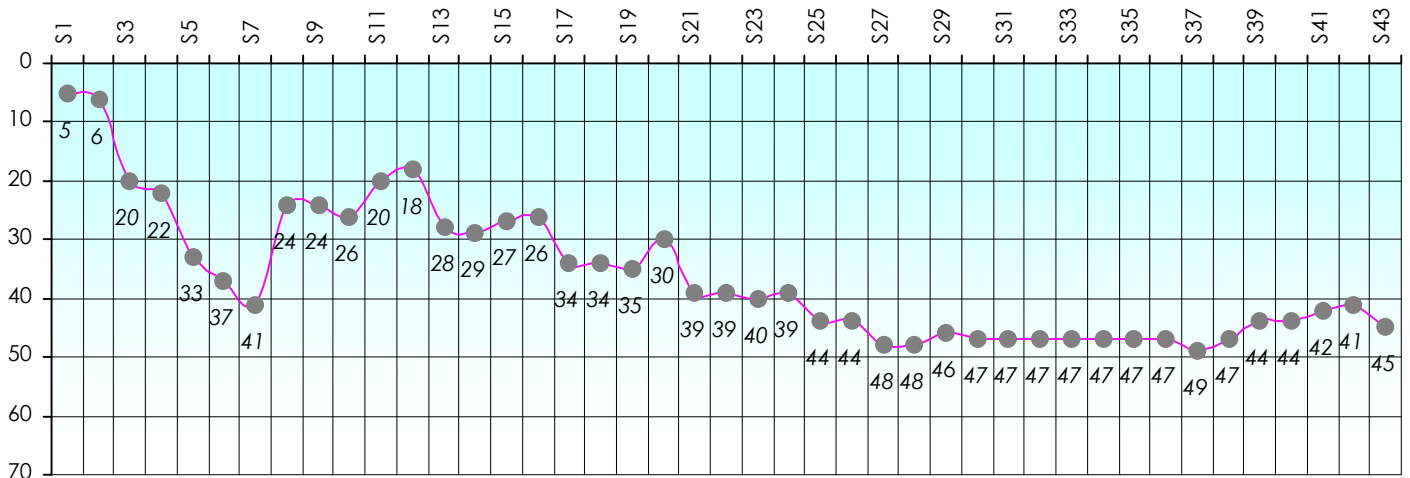

Classement Général

Septembre 2015				Octobre 2015				Novembre 2015				Décembre 2015				
S1	S2	S3	S4	S5	S6	S7	S8	S9	S10	S11	S12	S13	S14	S15	S16	S17

Janvier 2016				Février 2016				Mars 2016				Avril 2016				Mai 2016				Juin 2016					
S18	S19	S20	S21	S22	S23	S24	S25	S26	S27	S28	S29	S30	S31	S32	S33	S34	S35	S36	S37	S38	S39	S40	S41	S42	S43