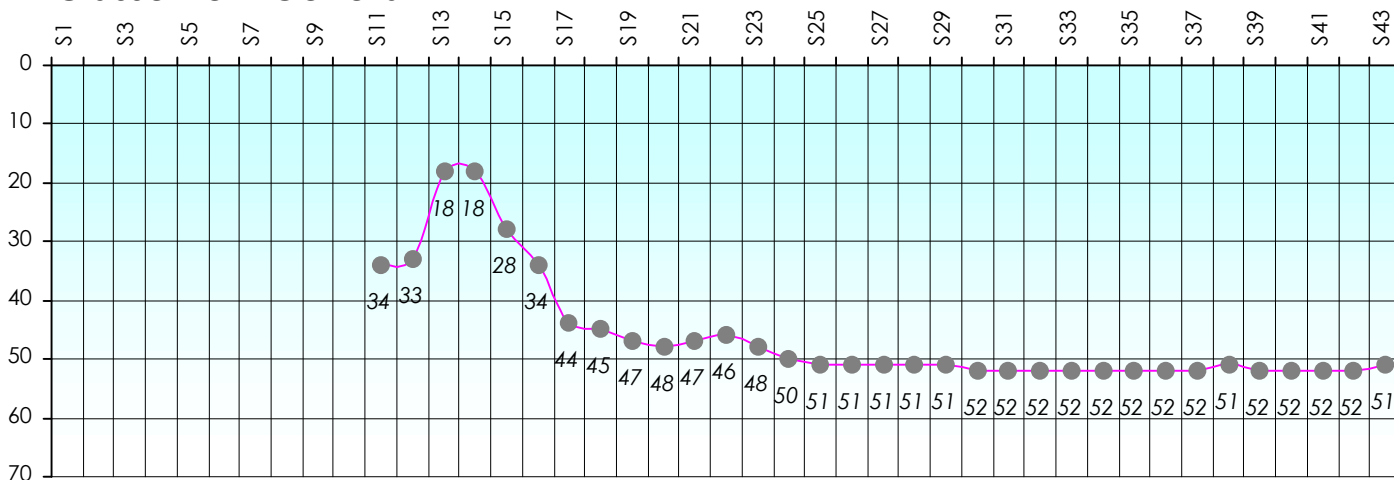

Classement Général

Septembre 2015				Octobre 2015				Novembre 2015				Décembre 2015				
S1	S2	S3	S4	S5	S6	S7	S8	S9	S10	S11	S12	S13	S14	S15	S16	S17

Janvier 2016				Février 2016				Mars 2016				Avril 2016				Mai 2016				Juin 2016					
S18	S19	S20	S21	S22	S23	S24	S25	S26	S27	S28	S29	S30	S31	S32	S33	S34	S35	S36	S37	S38	S39	S40	S41	S42	S43