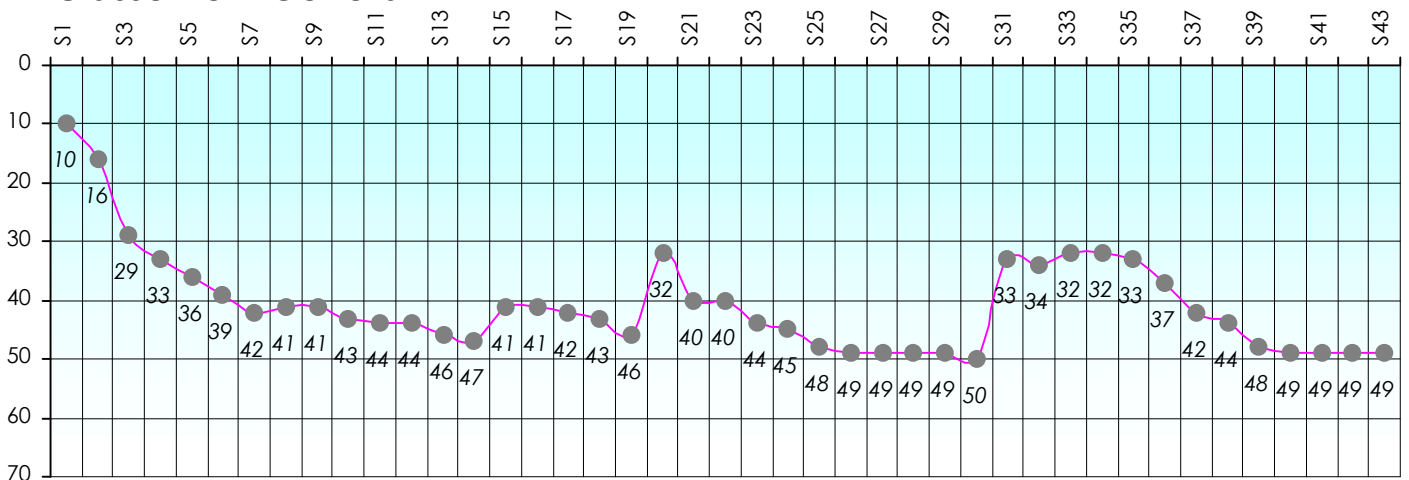

Classement Général

Septembre 2015				Octobre 2015				Novembre 2015				Décembre 2015				
S1	S2	S3	S4	S5	S6	S7	S8	S9	S10	S11	S12	S13	S14	S15	S16	S17

Janvier 2016				Février 2016				Mars 2016				Avril 2016				Mai 2016			Juin 2016						
S18	S19	S20	S21	S22	S23	S24	S25	S26	S27	S28	S29	S30	S31	S32	S33	S34	S35	S36	S37	S38	S39	S40	S41	S42	S43