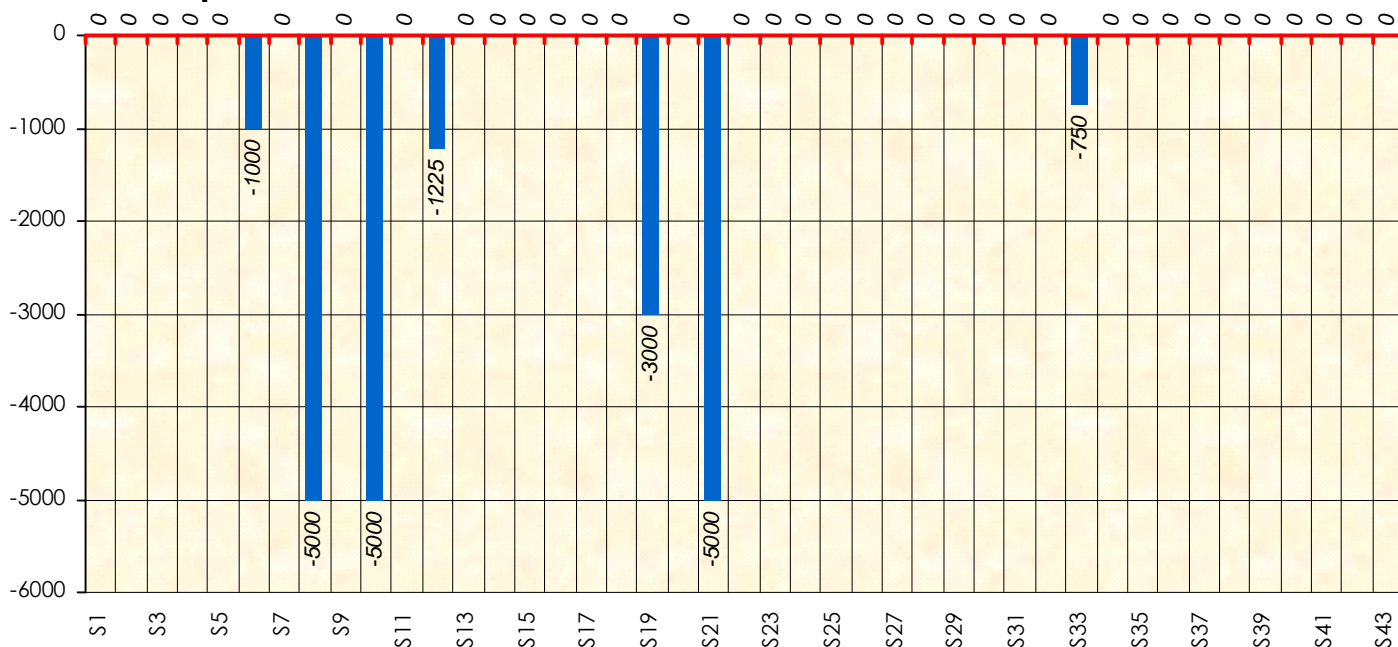

## Challenge de l'Amitié 2015/2016

**LaBlonde**

**Cash**

Gains par semaines

Gain total : -20975

Classement Général

Septembre 2015				Octobre 2015				Novembre 2015				Décembre 2015				
S1	S2	S3	S4	S5	S6	S7	S8	S9	S10	S11	S12	S13	S14	S15	S16	S17