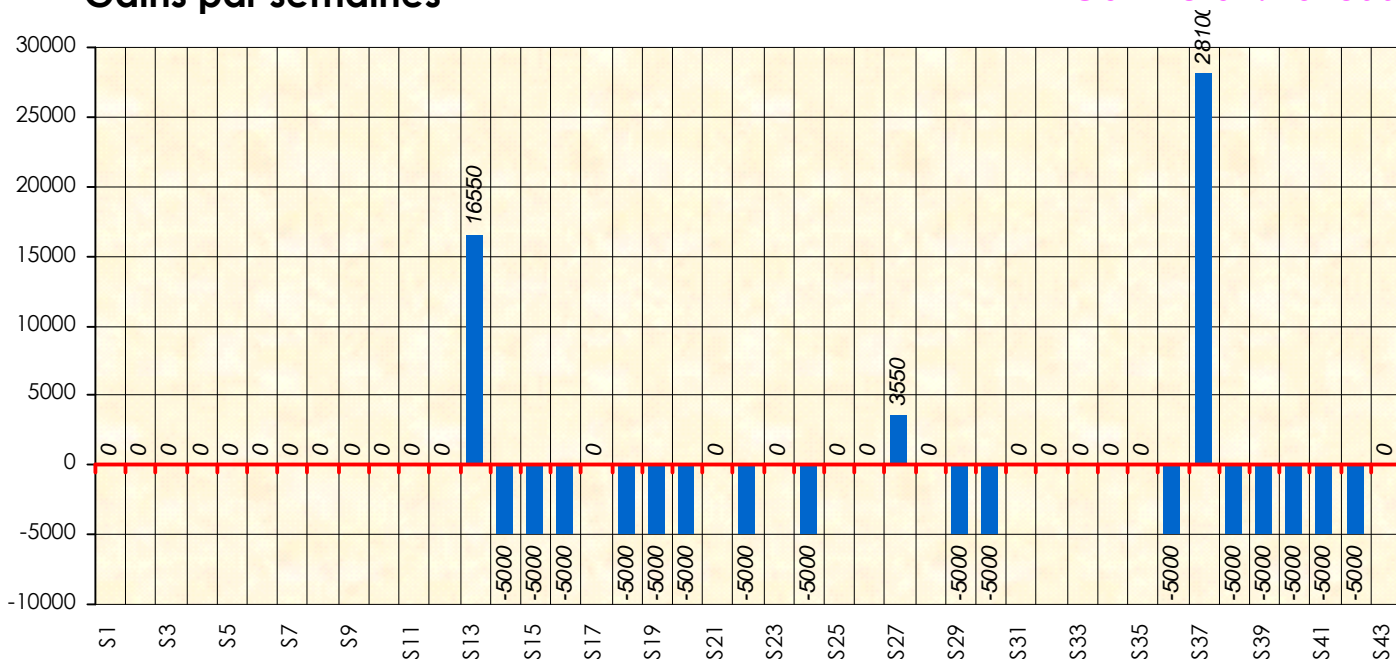

Gains par semaines

Gain total : -31800