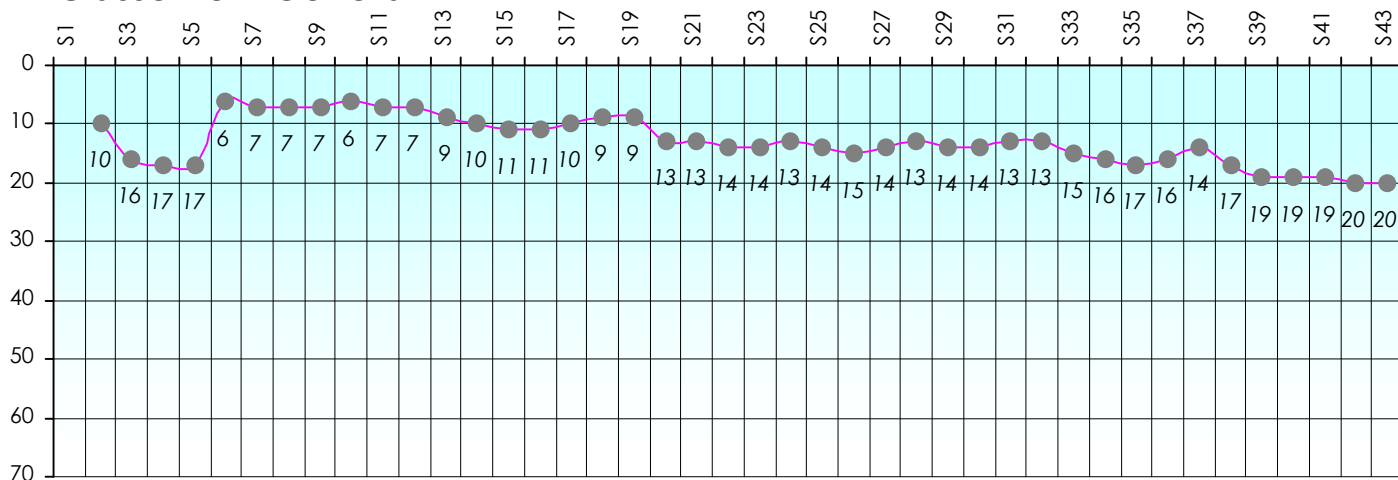

Classement Général

Septembre 2015				Octobre 2015				Novembre 2015				Décembre 2015				
S1	S2	S3	S4	S5	S6	S7	S8	S9	S10	S11	S12	S13	S14	S15	S16	S17

Janvier 2016				Février 2016				Mars 2016				Avril 2016				Mai 2016				Juin 2016					
S18	S19	S20	S21	S22	S23	S24	S25	S26	S27	S28	S29	S30	S31	S32	S33	S34	S35	S36	S37	S38	S39	S40	S41	S42	S43