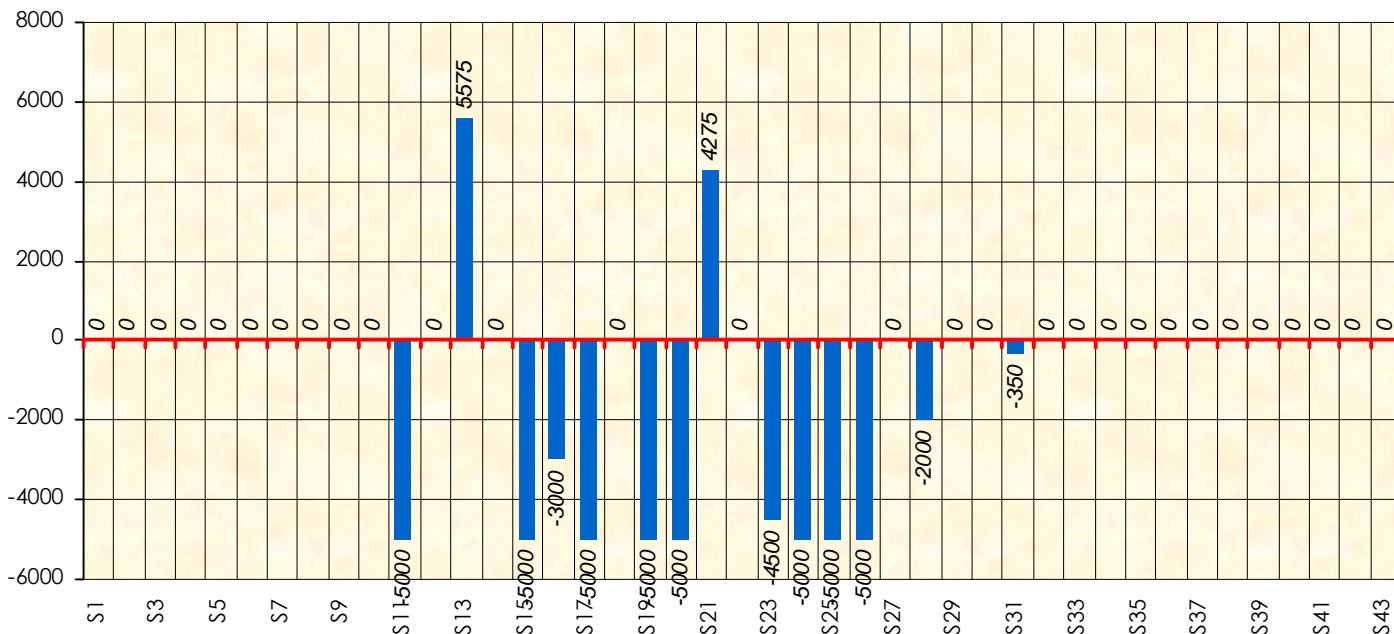

Gains par semaines

Gain total : -40000