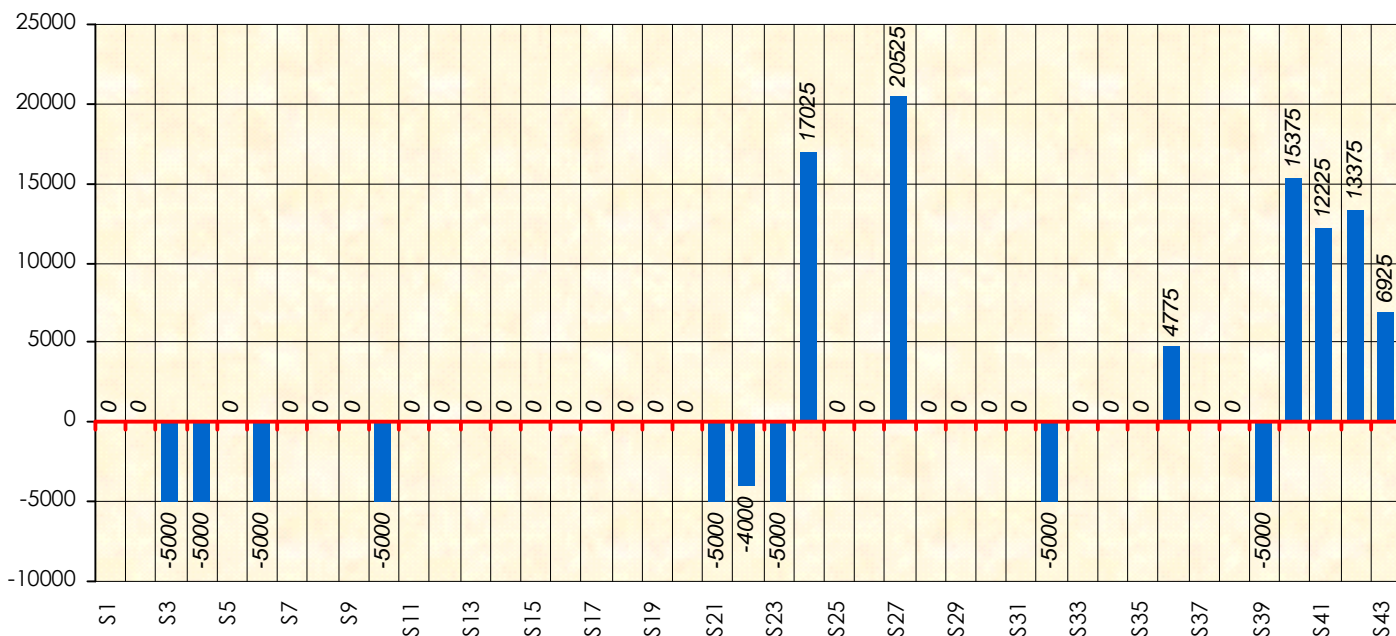

Gains par semaines

Gain total : 46225