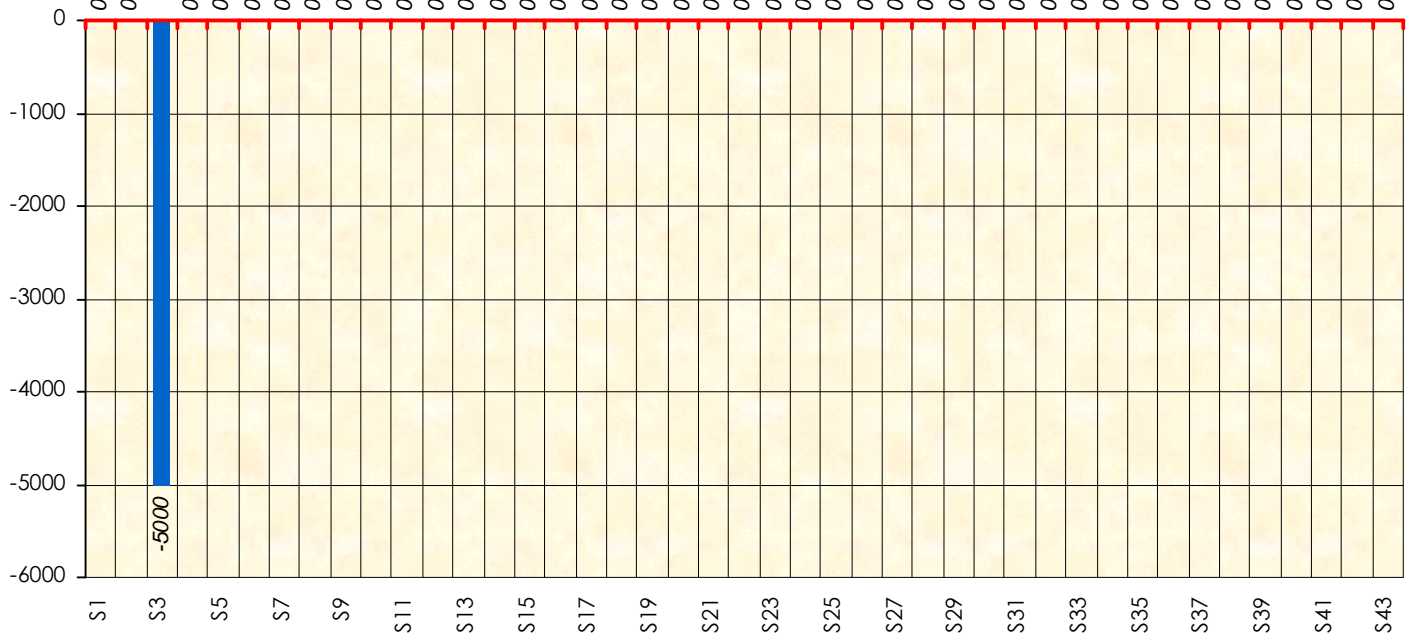

Challenge de l'Amitié 2015/2016

Vascolito

Cash

Gains par semaines

Gain total : -5000

Classement Général