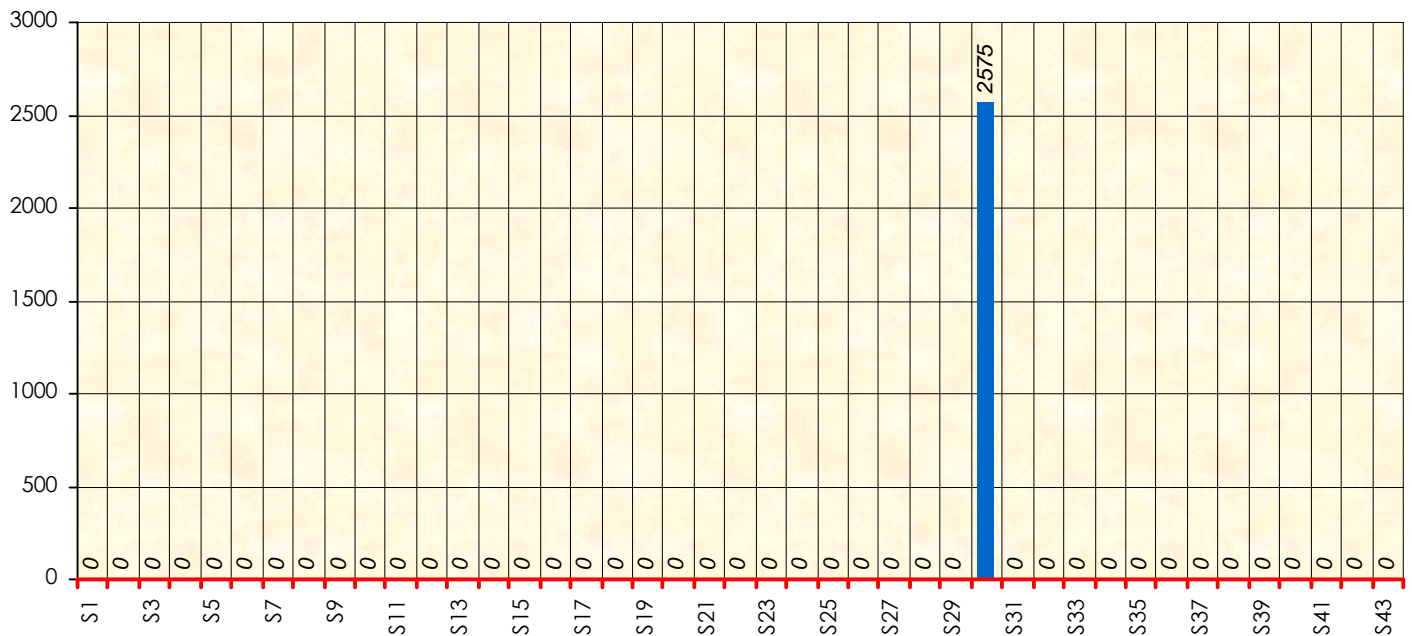

Gains par semaines

Gain total : 2575