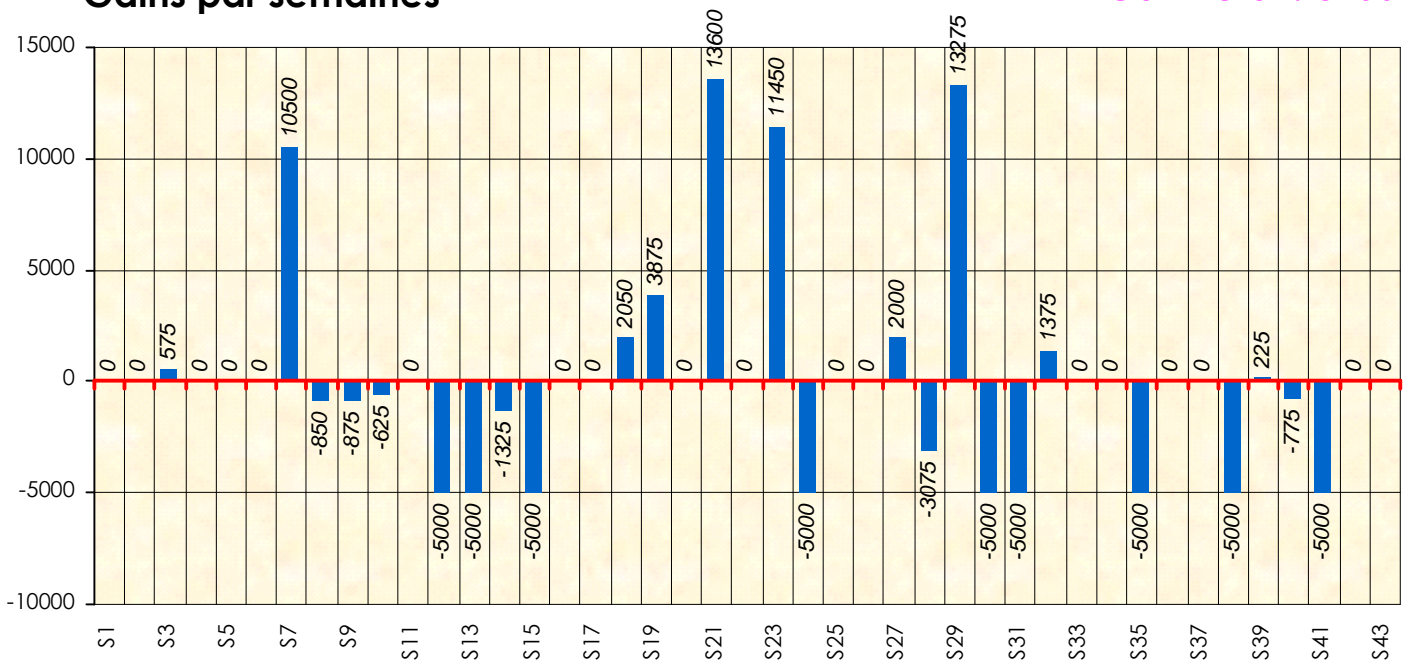

Gains par semaines

Gain total : 6400