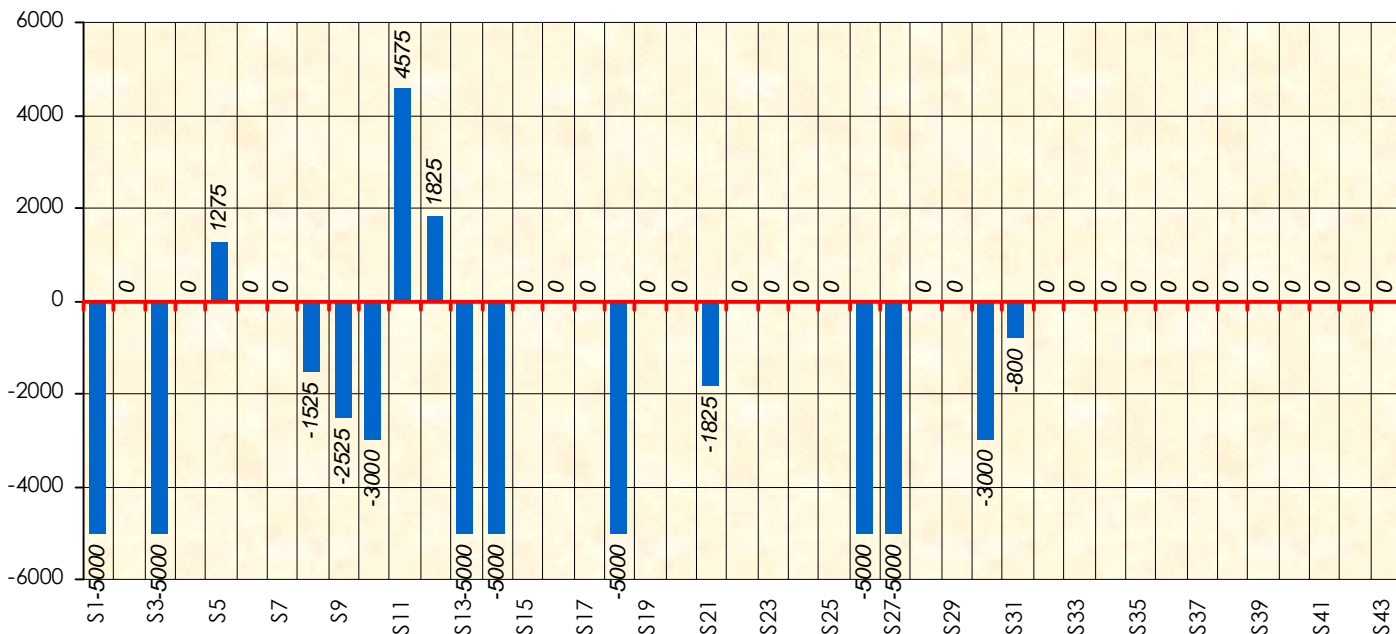

Gains par semaines

Gain total : -40000