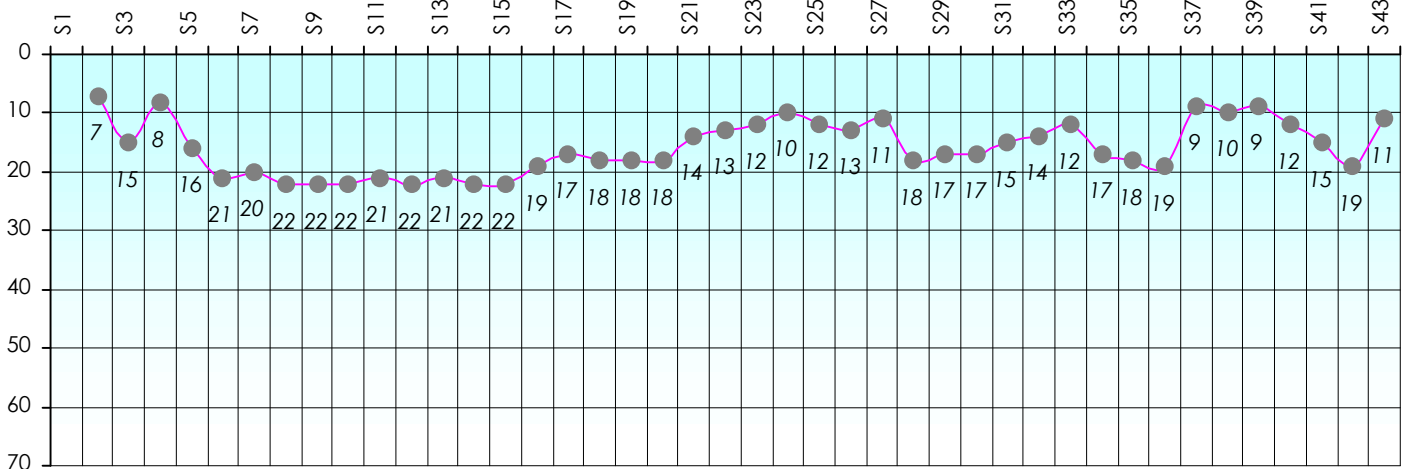

Classement Général

Septembre 2015				Octobre 2015				Novembre 2015				Décembre 2015				
S1	S2	S3	S4	S5	S6	S7	S8	S9	S10	S11	S12	S13	S14	S15	S16	S17

Janvier 2016				Février 2016				Mars 2016				Avril 2016				Mai 2016				Juin 2016					
S18	S19	S20	S21	S22	S23	S24	S25	S26	S27	S28	S29	S30	S31	S32	S33	S34	S35	S36	S37	S38	S39	S40	S41	S42	S43