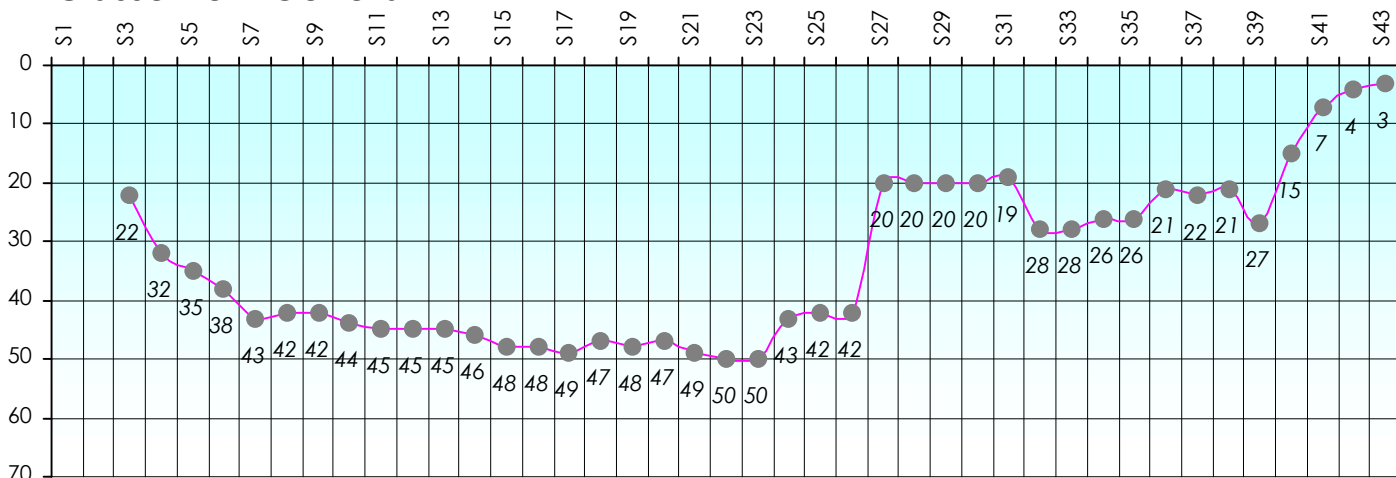

Classement Général

Septembre 2015				Octobre 2015				Novembre 2015				Décembre 2015				
S1	S2	S3	S4	S5	S6	S7	S8	S9	S10	S11	S12	S13	S14	S15	S16	S17

Janvier 2016				Février 2016				Mars 2016				Avril 2016				Mai 2016				Juin 2016					
S18	S19	S20	S21	S22	S23	S24	S25	S26	S27	S28	S29	S30	S31	S32	S33	S34	S35	S36	S37	S38	S39	S40	S41	S42	S43