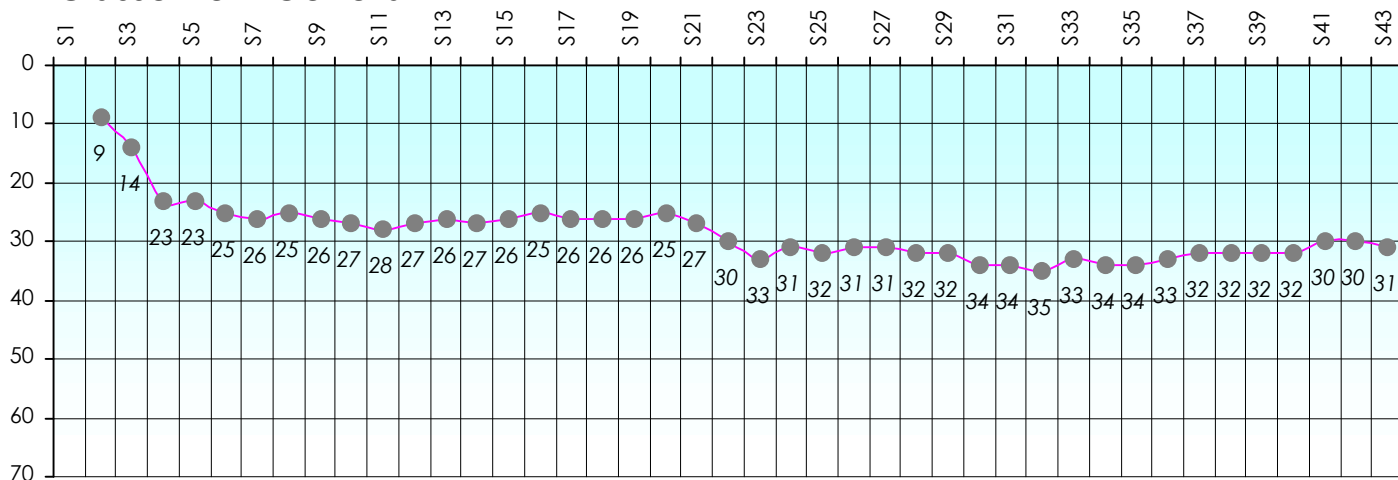

Classement Général

Septembre 2015				Octobre 2015				Novembre 2015				Décembre 2015				
S1	S2	S3	S4	S5	S6	S7	S8	S9	S10	S11	S12	S13	S14	S15	S16	S17

Janvier 2016				Février 2016				Mars 2016				Avril 2016				Mai 2016				Juin 2016					
S18	S19	S20	S21	S22	S23	S24	S25	S26	S27	S28	S29	S30	S31	S32	S33	S34	S35	S36	S37	S38	S39	S40	S41	S42	S43