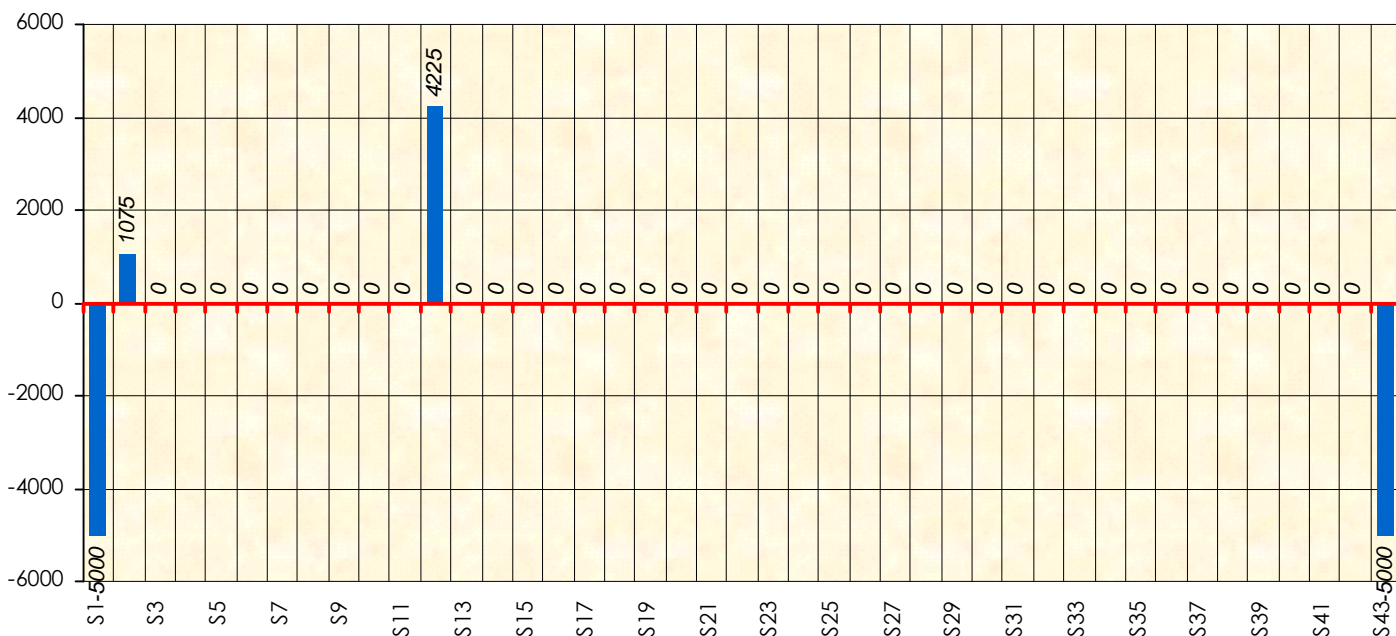

### Gains par semaines

Gain total : -4700