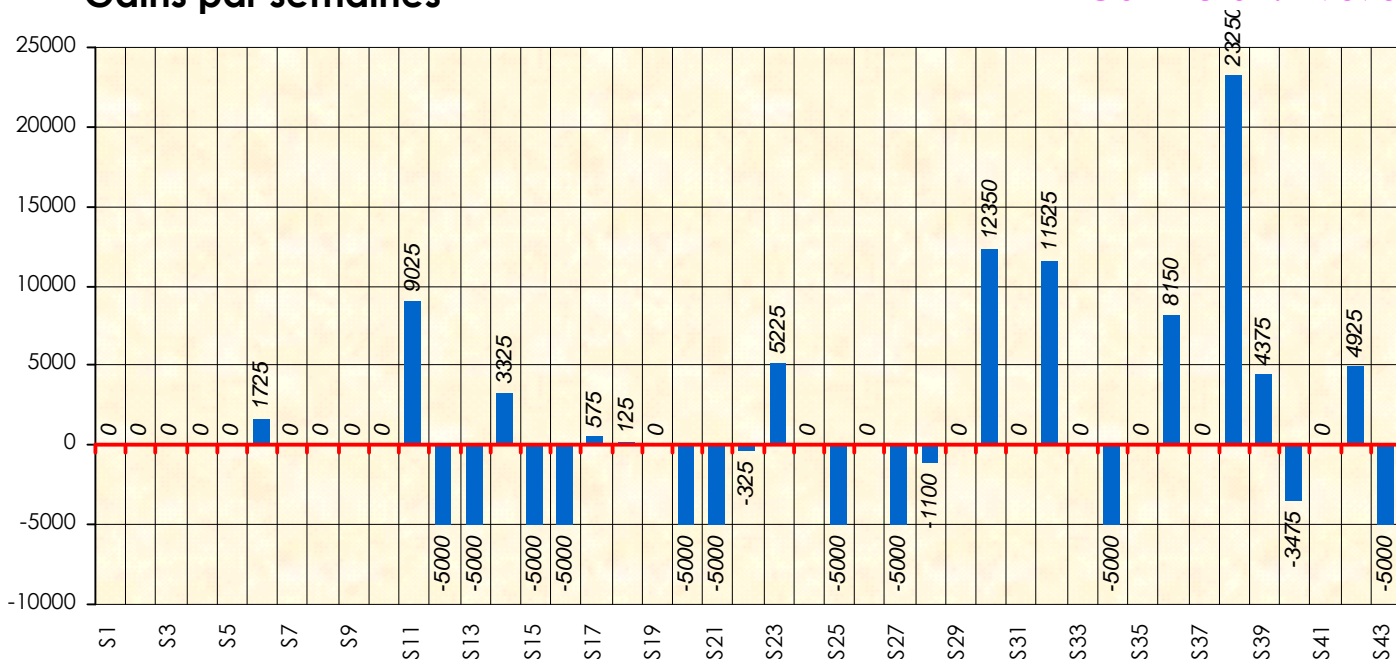

# Friends Poker Club

Mise à Jour : 23/06/2016

## Challenge de l'Amitié 2015/2016

**Bileane**

**Cash**

### Gains par semaines

**Gain total : 29675**