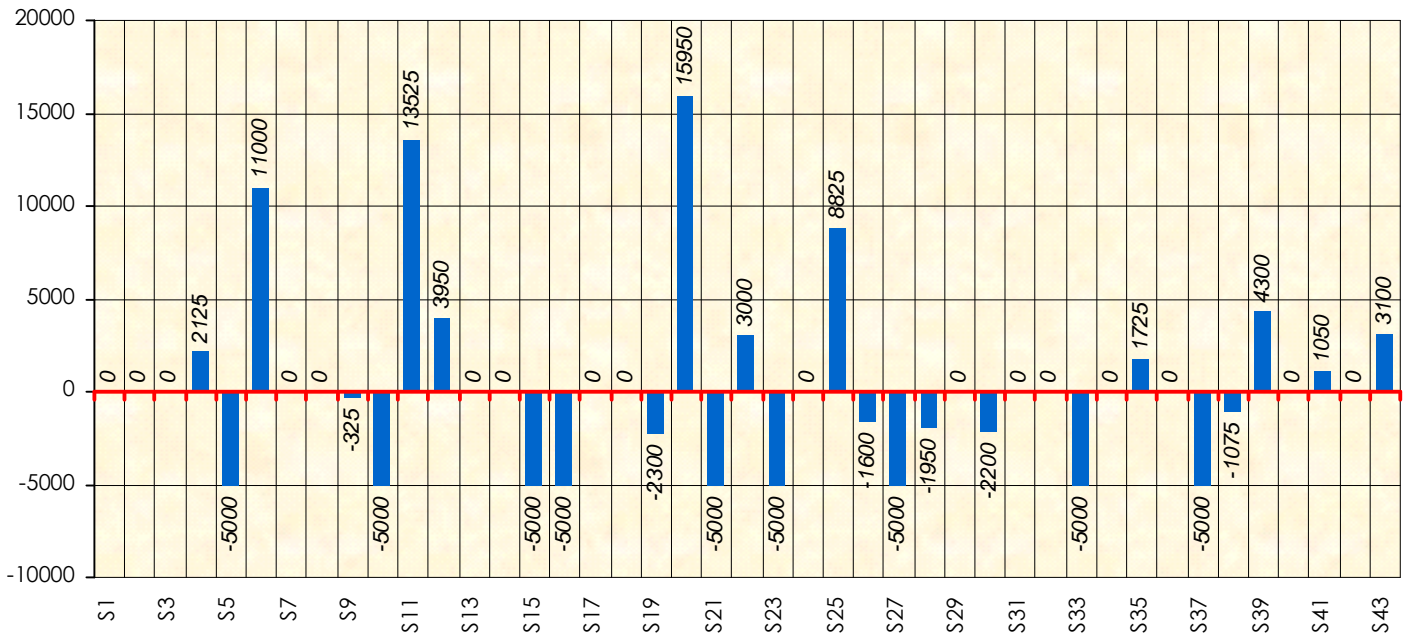

Gains par semaines

Gain total : 14100