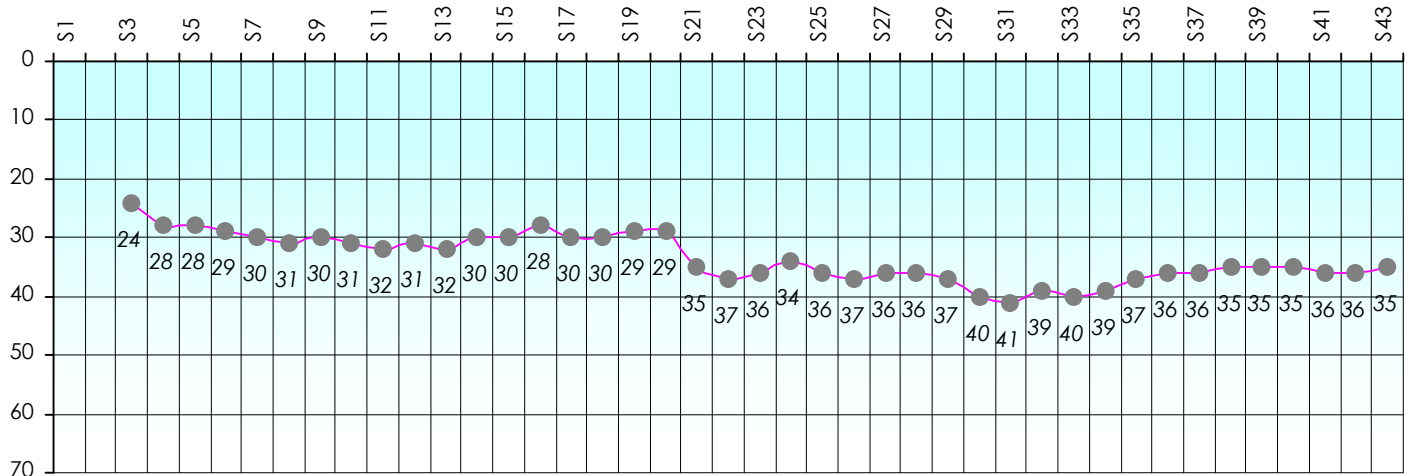

Classement Général

Septembre 2015				Octobre 2015				Novembre 2015				Décembre 2015				
S1	S2	S3	S4	S5	S6	S7	S8	S9	S10	S11	S12	S13	S14	S15	S16	S17

Janvier 2016				Février 2016				Mars 2016				Avril 2016				Mai 2016				Juin 2016					
S18	S19	S20	S21	S22	S23	S24	S25	S26	S27	S28	S29	S30	S31	S32	S33	S34	S35	S36	S37	S38	S39	S40	S41	S42	S43